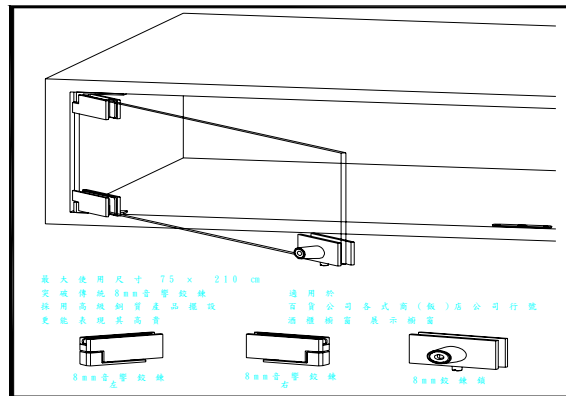

- A201C 5mm 音響鉸鍊銀
- A201G 5mm 音響鉸鍊金
- A201S 5mm 音響鉸鍊-霧
- A203C 8mm 拍拍手銀
- A203G 8mm 拍拍手金

- A204C 8mm 圓型拍拍手 A 銀 20 型
- A205C 10mm 圓型拍拍手 B 銀 25 型
- A205G 10mm 圓型拍拍手 B 金 25 型

- A202CH 8~10mm 專利音響鉸鍊亮銀(軸承式)
- A202SC 8~10mm 專利音響鉸鍊霧銀(軸承式)
- A202G 8~10mm 專利音響鉸鍊金(軸承式)

專利產品
專利字號：74471

A207C 西德鉸鍊3分26mm 銀半圓

A207G 西德鉸鍊3分26mm 金半圓

A208C 西德鉸鍊入柱26mm 銀圓

A208G 西德鉸鍊入柱26mm 金圓

A209C 西德鉸鍊入柱26mm 銀半圓

A209G 西德鉸鍊入柱26mm 金半圓

A210C 西德鉸鍊入柱26mm 霧圓

Size:4*2.4cm

A241C 5mm 鐵片B 銀小

A241G 5mm 鐵片B 金小

A241M 5mm 鐵片B 霧小

Size:2*2cm

A247C 8mm 擋止銀色

A247G 8mm 擋止金色