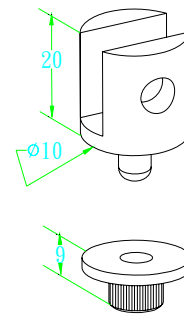

A201B 5mm 音響鉸鍊黑  
A201C 5mm 音響鉸鍊銀  
A201G 5mm 音響鉸鍊金

A201B1 5mm 音響鉸鍊座黑  
A201C1 5mm 音響鉸鍊底座銀  
A201G1 5mm 音響鉸鍊底座金

A203B 8mm 拍拍手黑  
A203C 8mm 拍拍手銀  
A203G 8mm 拍拍手金

A205C1 8mm 圓形拍拍手底座銀  
A205G1 8mm 圓形拍拍手底座金

A204C 8mm 圓型拍拍手 A 銀 20 型  
A204G 8mm 圓型拍拍手 A 金 20 型

8m/m圓形拍拍手A20型

A205C 10mm 圓型拍拍手 B 銀 25 型  
A205G 10mm 圓型拍拍手 B 金 25 型

10m/m圓型拍拍手B25型

A235C GD3008 半圓音響角鍊銀  
A235G GD3008 半圓音響角鍊金

GD3008半圓音響角鍊

A239C 5mm 鎖壁鉸鍊銀  
A239G 5mm 鎖壁鉸鍊金

5m/m鎖壁鉸鍊

A206C 西德鉸鍊3分26mm 銀圓 GTM9510

A206G 西德鉸鍊3分26mm 金圓 GTM9510

A207C 西德鉸鍊3分26mm 銀半圓

A207G 西德鉸鍊3分26mm 金半圓

A208C 西德鉸鍊入柱26mm 銀圓

A208G 西德鉸鍊入柱26mm 金圓

A209C 西德鉸鍊入柱26mm 銀半圓

A209G 西德鉸鍊入柱26mm 金半圓

A2342 雷射鉸鍊(入柱)