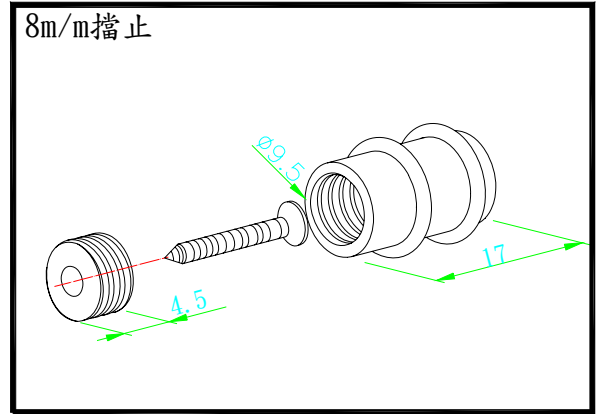

A240B 5mm 鐵片 A 黑大  
A240C 5mm 鐵片 A 銀大  
A240G 5mm 鐵片 A 金大

A241B 5mm 鐵片 B 黑小  
A241C 5mm 鐵片 B 銀小  
A241G 5mm 鐵片 B 金小

A242B 吸鐵單黑  
A242W 吸鐵單白

A243B 吸鐵雙黑  
A243W 吸鐵雙白

A247C 8mm 擋止銀色  
A247G 8mm 擋止金色

A251G 三角形鉸鍊金

A252B 小鉸鍊黑

A257C 西德鉸鍊面蓋銀圓  
A257G 西德鉸鍊面蓋金圓

A258C 西德鉸鍊面蓋銀半圓  
A258G 西德鉸鍊面蓋金半圓

專利產品  
專利字號：74471

A202CH 8~10mm 專利音響鉸鍊亮銀(軸承式)  
A202SC 8~10mm 專利音響鉸鍊霧銀(軸承式)  
A202G 8~10mm 專利音響鉸鍊金(軸承式)

專利產品  
專利字號：74471  
承重：40KG(公斤)