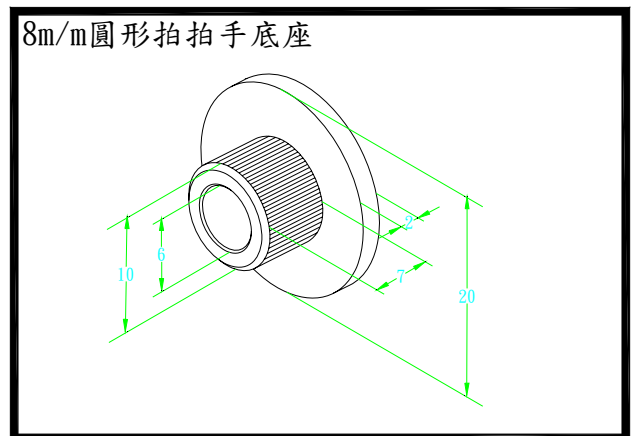

A201B 5mm 音響鉸鍊黑  
A201C 5mm 音響鉸鍊銀  
A201G 5mm 音響鉸鍊金

A201B1 5mm 音響鉸鍊座黑  
A201C1 5mm 音響鉸鍊底座銀  
A201G1 5mm 音響鉸鍊底座金

A203B 8mm 拍拍手黑  
A203C 8mm 拍拍手銀  
A203G 8mm 拍拍手金

A205C1 8mm 圓形拍拍手底座銀  
A205G1 8mm 圓形拍拍手底座金

A204C 8mm 圓型拍拍手 A 銀 20 型  
A204G 8mm 圓型拍拍手 A 金 20 型

8m/m圓形拍拍手A20型

A205C 10mm 圓型拍拍手 B 銀 25 型  
A205G 10mm 圓型拍拍手 B 金 25 型

10m/m圓型拍拍手B25型

A235C GD3008 半圓音響角鍊銀  
A235G GD3008 半圓音響角鍊金

GD3008半圓音響角鍊

A239C 5mm 鎖壁鉸鍊銀  
A239G 5mm 鎖壁鉸鍊金

5m/m鎖壁鉸鍊

A206C 西德鉸鍊3分26mm 銀圓 GTM9510