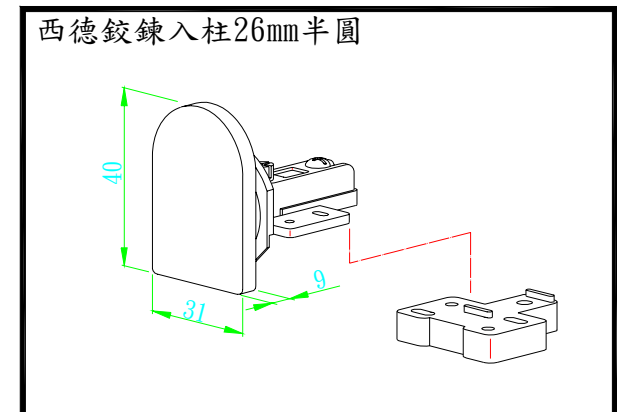

A206G 西德鉸鍊3分26mm 金圓 GTM9510

A207C 西德鉸鍊3分26mm 銀半圓

A207G 西德鉸鍊3分26mm 金半圓

A208C 西德鉸鍊入柱26mm 銀圓

A208G 西德鉸鍊入柱26mm 金圓

A209C 西德鉸鍊入柱26mm 銀半圓

A209G 西德鉸鍊入柱26mm 金半圓

A2342 雷射鉸鍊(入柱)