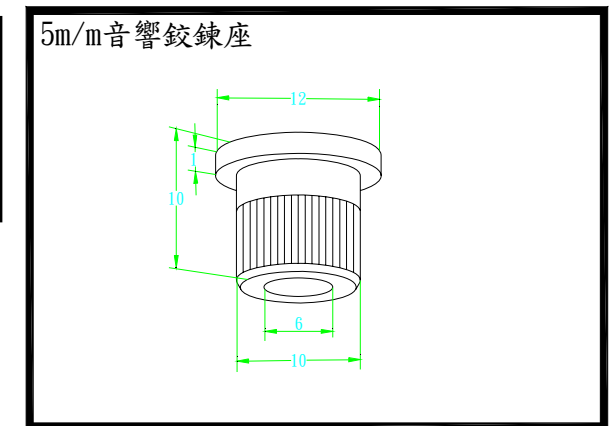

A201B 5mm 音響鉸鍊黑  
A201C 5mm 音響鉸鍊銀  
A201G 5mm 音響鉸鍊金

A201B1 5mm 音響鉸鍊座黑  
A201C1 5mm 音響鉸鍊底座銀  
A201G1 5mm 音響鉸鍊底座金

A203B 8mm 拍拍手黑  
A203C 8mm 拍拍手銀  
A203G 8mm 拍拍手金

A205C1 8mm 圓形拍拍手底座銀  
A205G1 8mm 圓形拍拍手底座金

A204C 8mm 圓型拍拍手 A 銀 20 型  
A204G 8mm 圓型拍拍手 A 金 20 型