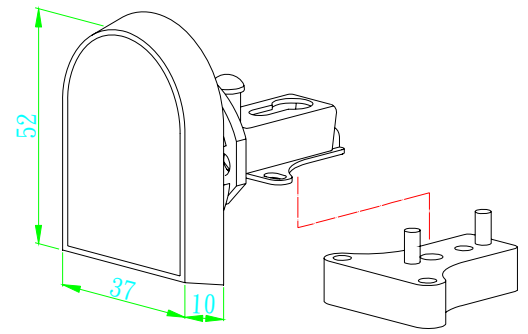

半丸金鉸鍊36m/m