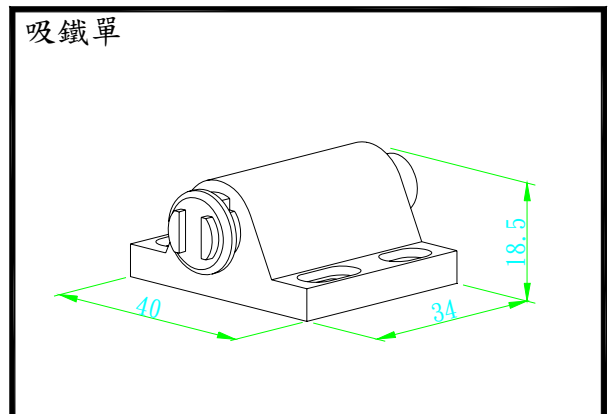

A242B 吸鐵單黑
A242W 吸鐵單白