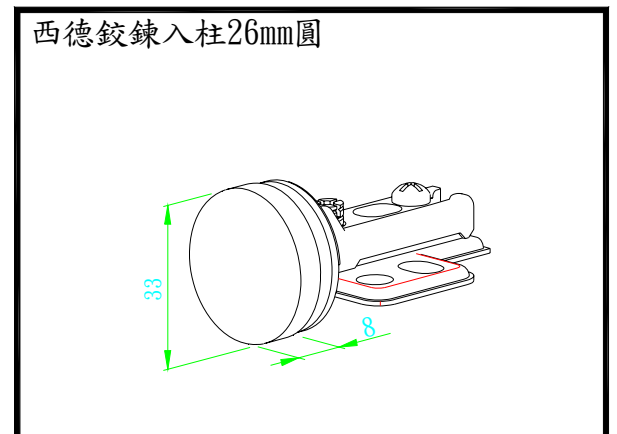

8m/m圓形拍拍手A20型

A205C 10mm 圓型拍拍手 B 銀 25 型  
A205G 10mm 圓型拍拍手 B 金 25 型

10m/m圓型拍拍手B25型

A235C GD3008 半圓音響角鍊銀  
A235G GD3008 半圓音響角鍊金

GD3008半圓音響角鍊

A239C 5mm 鎖壁鉸鍊銀  
A239G 5mm 鎖壁鉸鍊金

5m/m鎖壁鉸鍊

A206C 西德鉸鍊3分26mm 銀圓 GTM9510

A206G 西德鉸鍊3分26mm 金圓 GTM9510

A207C 西德鉸鍊3分26mm 銀半圓

A207G 西德鉸鍊3分26mm 金半圓

A208C 西德鉸鍊入柱26mm 銀圓

A208G 西德鉸鍊入柱26mm 金圓

A209C 西德鉸鍊入柱26mm 銀半圓

A209G 西德鉸鍊入柱26mm 金半圓

A2342 雷射鉸鍊(入柱)