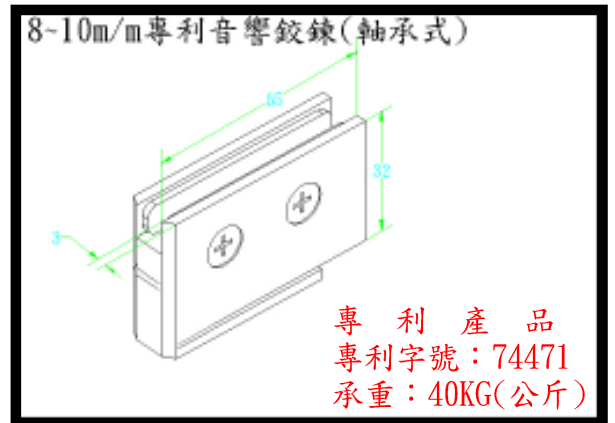

A252B 小鉸鍊黑

A257C 西德鉸鍊面蓋銀圓  
A257G 西德鉸鍊面蓋金圓

A258C 西德鉸鍊面蓋銀半圓  
A258G 西德鉸鍊面蓋金半圓

專利產品  
專利字號：74471

A202CH 8~10mm 專利音響鉸鍊亮銀(軸承式)  
A202SC 8~10mm 專利音響鉸鍊霧銀(軸承式)  
A202G 8~10mm 專利音響鉸鍊金(軸承式)

專利產品  
專利字號：74471  
承重：40KG(公斤)