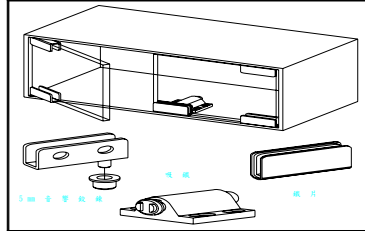

- A201C 5mm 音響鉸鍊銀
- A201G 5mm 音響鉸鍊金
- A201S 5mm 音響鉸鍊-霧
- A203C 8mm 拍拍手銀
- A203G 8mm 拍拍手金

- A204C 8mm 圓型拍拍手 A 銀 20 型
- A205C 10mm 圓型拍拍手 B 銀 25 型
- A205G 10mm 圓型拍拍手 B 金 25 型

- A202CH 8~10mm 專利音響鉸鍊亮銀(軸承式)
- A202SC 8~10mm 專利音響鉸鍊霧銀(軸承式)
- A202G 8~10mm 專利音響鉸鍊金(軸承式)

專利產品
專利字號：74471

A207C 西德鉸鍊3分26mm 銀半圓

A207G 西德鉸鍊3分26mm 金半圓

A208C 西德鉸鍊入柱26mm 銀圓

A208G 西德鉸鍊入柱26mm 金圓

A209C 西德鉸鍊入柱26mm 銀半圓

A209G 西德鉸鍊入柱26mm 金半圓

A210C 西德鉸鍊入柱26mm 霧圓