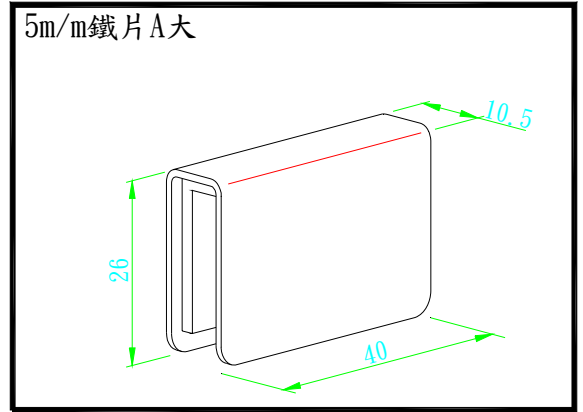

A240B 5mm 鐵片 A 黑大
A240C 5mm 鐵片 A 銀大
A240G 5mm 鐵片 A 金大