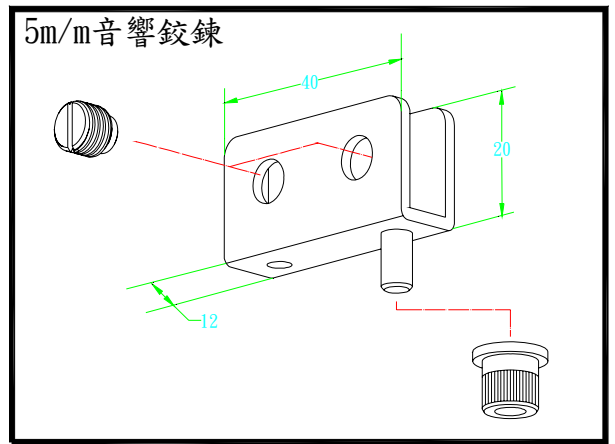

A201B 5mm 音響鉸鍊黑  
A201C 5mm 音響鉸鍊銀  
A201G 5mm 音響鉸鍊金

A201B1 5mm 音響鉸鍊座黑  
A201C1 5mm 音響鉸鍊底座銀  
A201G1 5mm 音響鉸鍊底座金

A203B 8mm 拍拍手黑  
A203C 8mm 拍拍手銀  
A203G 8mm 拍拍手金

A205C1 8mm 圓形拍拍手底座銀  
A205G1 8mm 圓形拍拍手底座金

A204C 8mm 圓型拍拍手 A 銀 20 型  
A204G 8mm 圓型拍拍手 A 金 20 型