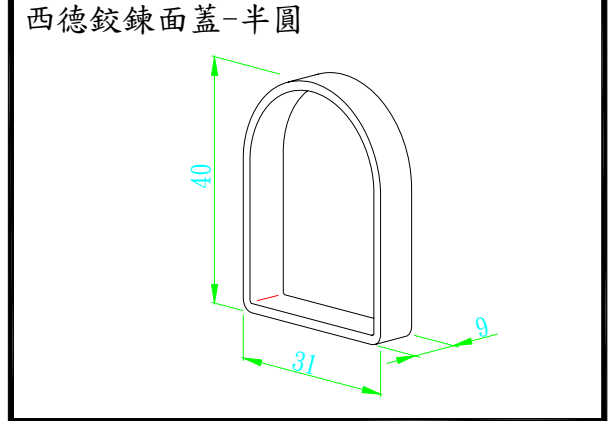

A240B 5mm 鐵片 A 黑大  
A240C 5mm 鐵片 A 銀大  
A240G 5mm 鐵片 A 金大

A241B 5mm 鐵片 B 黑小  
A241C 5mm 鐵片 B 銀小  
A241G 5mm 鐵片 B 金小

A242B 吸鐵單黑  
A242W 吸鐵單白

A243B 吸鐵雙黑  
A243W 吸鐵雙白

A247C 8mm 擋止銀色  
A247G 8mm 擋止金色

A251G 三角形鉸鍊金

A252B 小鉸鍊黑

A257C 西德鉸鍊面蓋銀圓  
A257G 西德鉸鍊面蓋金圓

A258C 西德鉸鍊面蓋銀半圓  
A258G 西德鉸鍊面蓋金半圓

專利產品  
專利字號：74471

A202CH 8~10mm 專利音響鉸鍊亮銀(軸承式)  
A202SC 8~10mm 專利音響鉸鍊霧銀(軸承式)  
A202G 8~10mm 專利音響鉸鍊金(軸承式)

專利產品  
專利字號：74471  
承重：40KG(公斤)