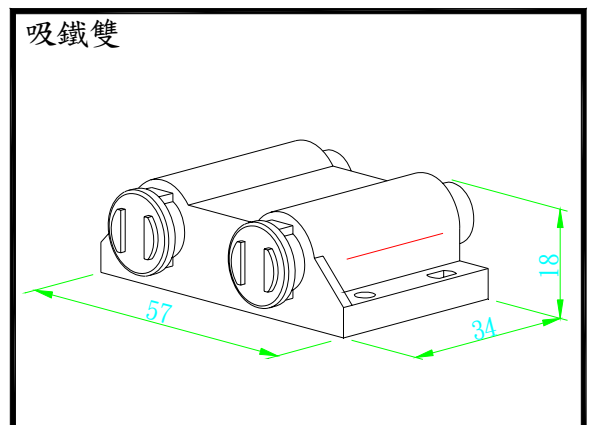

A243B 吸鐵雙黑
A243W 吸鐵雙白