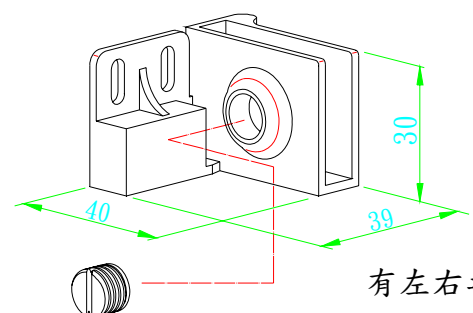

8m/m圓形拍拍手A20型

A205C 10mm 圓型拍拍手 B 銀 25 型  
A205G 10mm 圓型拍拍手 B 金 25 型

10m/m圓型拍拍手B25型

A235C GD3008 半圓音響角鍊銀  
A235G GD3008 半圓音響角鍊金

GD3008半圓音響角鍊

A239C 5mm 鎖壁鉸鍊銀  
A239G 5mm 鎖壁鉸鍊金

5m/m鎖壁鉸鍊

A206C 西德鉸鍊3分26mm 銀圓 GTM9510

A206G 西德鉸鍊3分26mm 金圓 GTM9510

A207C 西德鉸鍊3分26mm 銀半圓

A207G 西德鉸鍊3分26mm 金半圓

A208C 西德鉸鍊入柱26mm 銀圓

A208G 西德鉸鍊入柱26mm 金圓

A209C 西德鉸鍊入柱26mm 銀半圓

A209G 西德鉸鍊入柱26mm 金半圓

A2342 雷射鉸鍊(入柱)