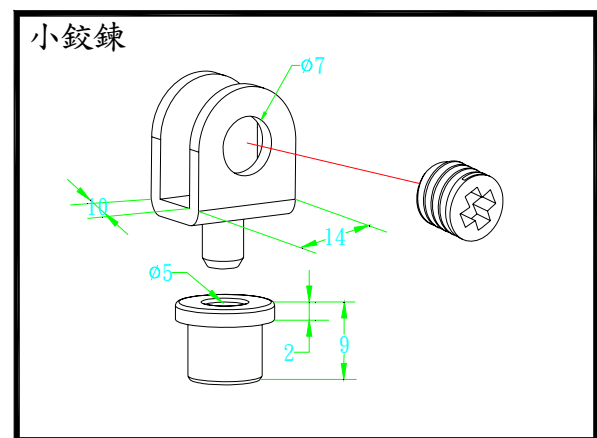

A257C 西德鉸鍊面蓋銀圓
A257G 西德鉸鍊面蓋金圓