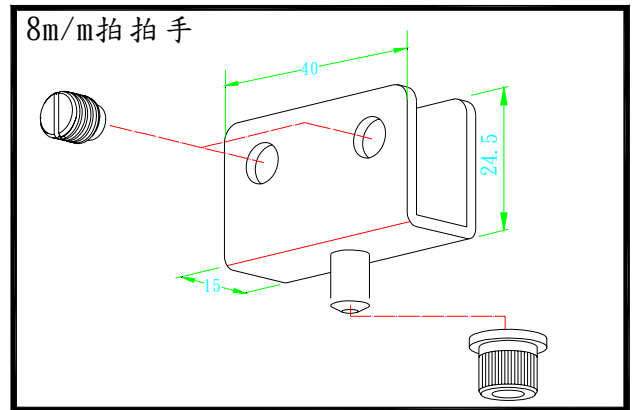

A201B 5mm 音響鉸鍊黑  
A201C 5mm 音響鉸鍊銀  
A201G 5mm 音響鉸鍊金

A201B1 5mm 音響鉸鍊座黑  
A201C1 5mm 音響鉸鍊底座銀  
A201G1 5mm 音響鉸鍊底座金

A203B 8mm 拍拍手黑  
A203C 8mm 拍拍手銀  
A203G 8mm 拍拍手金

A205C1 8mm 圓形拍拍手底座銀  
A205G1 8mm 圓形拍拍手底座金

A204C 8mm 圓型拍拍手 A 銀 20 型  
A204G 8mm 圓型拍拍手 A 金 20 型