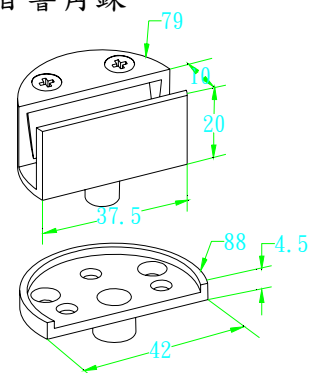

8m/m圓形拍拍手A20型

A205C 10mm 圓型拍拍手 B 銀 25 型  
A205G 10mm 圓型拍拍手 B 金 25 型

10m/m圓型拍拍手B25型

A235C GD3008 半圓音響角鍊銀  
A235G GD3008 半圓音響角鍊金

GD3008半圓音響角鍊

A239C 5mm 鎖壁鉸鍊銀  
A239G 5mm 鎖壁鉸鍊金

5m/m鎖壁鉸鍊

A206C 西德鉸鍊3分26mm 銀圓 GTM9510

A206G 西德鉸鍊3分26mm 金圓 GTM9510

A207C 西德鉸鍊3分26mm 銀半圓

A207G 西德鉸鍊3分26mm 金半圓

A208C 西德鉸鍊入柱26mm 銀圓

A208G 西德鉸鍊入柱26mm 金圓

A209C 西德鉸鍊入柱26mm 銀半圓

A209G 西德鉸鍊入柱26mm 金半圓

A2342 雷射鉸鍊(入柱)