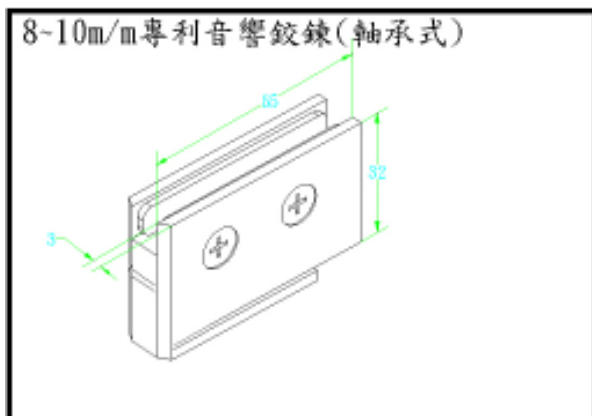

- A201C 5mm 音響鉸鍊銀
- A201G 5mm 音響鉸鍊金
- A201S 5mm 音響鉸鍊-霧
- A203C 8mm 拍拍手銀
- A203G 8mm 拍拍手金

- A204C 8mm 圓型拍拍手 A 銀 20 型
- A205C 10mm 圓型拍拍手 B 銀 25 型
- A205G 10mm 圓型拍拍手 B 金 25 型

- A202CH 8~10mm 專利音響鉸鍊亮銀(軸承式)
- A202SC 8~10mm 專利音響鉸鍊霧銀(軸承式)
- A202G 8~10mm 專利音響鉸鍊金(軸承式)

專利產品
專利字號：74471

A207C 西德鉸鍊3分26mm 銀半圓

A207G 西德鉸鍊3分26mm 金半圓

A208C 西德鉸鍊入柱26mm 銀圓

A208G 西德鉸鍊入柱26mm 金圓

A209C 西德鉸鍊入柱26mm 銀半圓

A209G 西德鉸鍊入柱26mm 金半圓

A210C 西德鉸鍊入柱26mm 霧圓

Size:4*2.4cm

A241C 5mm 鐵片B 銀小

A241G 5mm 鐵片B 金小

A241M 5mm 鐵片B 霧小

Size:2*2cm

A247C 8mm 擋止銀色

A247G 8mm 擋止金色