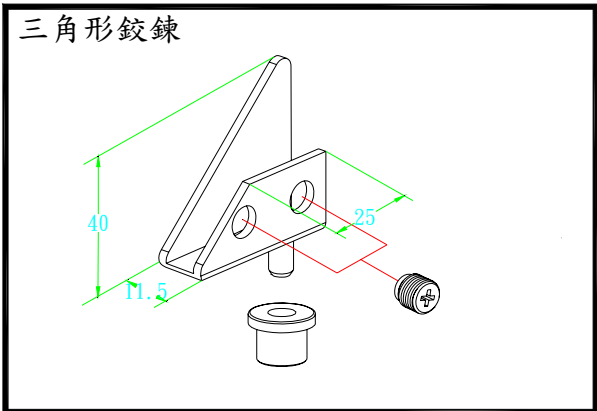

A240B 5mm 鐵片 A 黑大  
A240C 5mm 鐵片 A 銀大  
A240G 5mm 鐵片 A 金大

A241B 5mm 鐵片 B 黑小  
A241C 5mm 鐵片 B 銀小  
A241G 5mm 鐵片 B 金小

A242B 吸鐵單黑  
A242W 吸鐵單白

A243B 吸鐵雙黑  
A243W 吸鐵雙白

A247C 8mm 擋止銀色  
A247G 8mm 擋止金色

A251G 三角形鉸鍊金