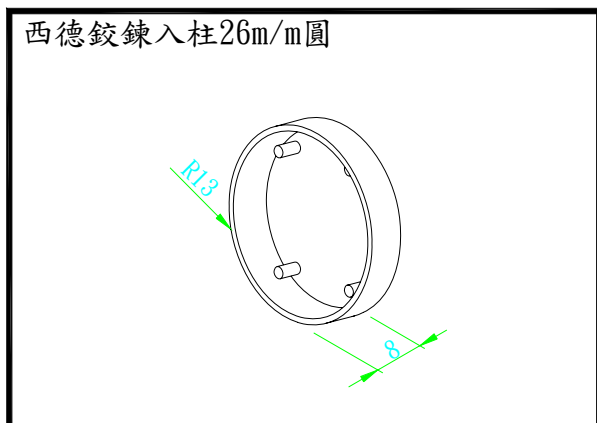

A240B 5mm 鐵片 A 黑大  
A240C 5mm 鐵片 A 銀大  
A240G 5mm 鐵片 A 金大

A241B 5mm 鐵片 B 黑小  
A241C 5mm 鐵片 B 銀小  
A241G 5mm 鐵片 B 金小

A242B 吸鐵單黑  
A242W 吸鐵單白

A243B 吸鐵雙黑  
A243W 吸鐵雙白

A247C 8mm 擋止銀色  
A247G 8mm 擋止金色

A251G 三角形鉸鍊金

A252B 小鉸鍊黑

A257C 西德鉸鍊面蓋銀圓  
A257G 西德鉸鍊面蓋金圓

A258C 西德鉸鍊面蓋銀半圓  
A258G 西德鉸鍊面蓋金半圓

專利產品  
專利字號：74471

A202CH 8~10mm 專利音響鉸鍊亮銀(軸承式)  
A202SC 8~10mm 專利音響鉸鍊霧銀(軸承式)  
A202G 8~10mm 專利音響鉸鍊金(軸承式)

專利產品  
專利字號：74471  
承重：40KG(公斤)