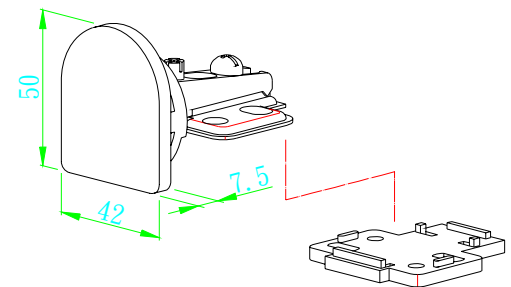

A2330 台外合金鉸鍊

台外合金鉸鍊

A2340 合金鉸鍊