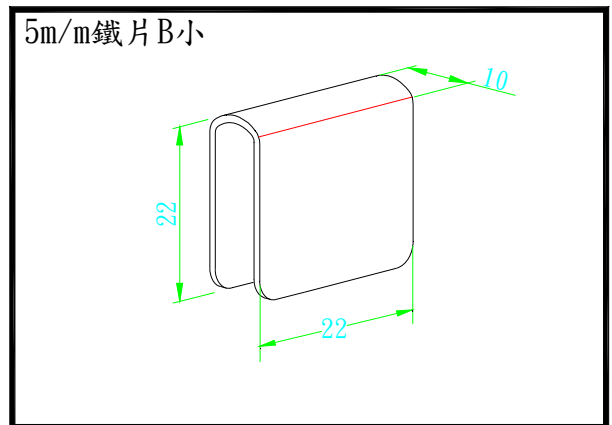

A241B 5mm 鐵片 B 黑小
A241C 5mm 鐵片 B 銀小
A241G 5mm 鐵片 B 金小