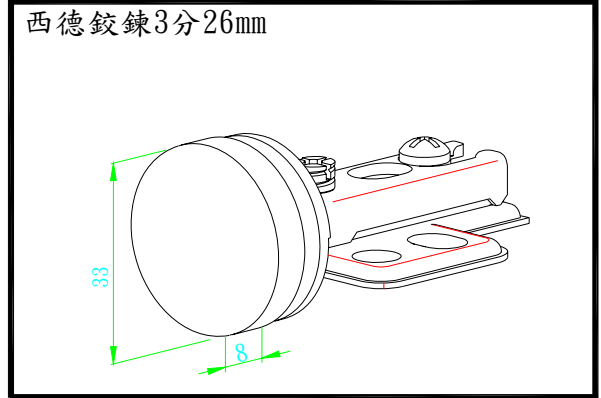

8m/m圓形拍拍手A20型

A205C 10mm 圓型拍拍手 B 銀 25 型  
A205G 10mm 圓型拍拍手 B 金 25 型

10m/m圓型拍拍手B25型

A235C GD3008 半圓音響角鍊銀  
A235G GD3008 半圓音響角鍊金

GD3008半圓音響角鍊

A239C 5mm 鎖壁鉸鍊銀  
A239G 5mm 鎖壁鉸鍊金

5m/m鎖壁鉸鍊

A206C 西德鉸鍊3分26mm 銀圓 GTM9510

A206G 西德鉸鍊3分26mm 金圓 GTM9510

A207C 西德鉸鍊3分26mm 銀半圓

A207G 西德鉸鍊3分26mm 金半圓

A208C 西德鉸鍊入柱26mm 銀圓

A208G 西德鉸鍊入柱26mm 金圓

A209C 西德鉸鍊入柱26mm 銀半圓

A209G 西德鉸鍊入柱26mm 金半圓

A2342 雷射鉸鍊(入柱)