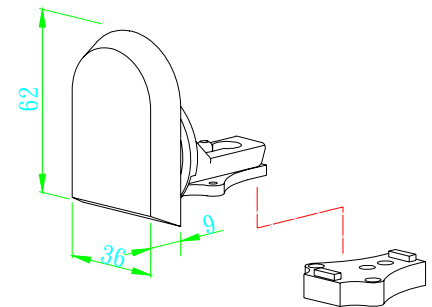

625T23鉸鍊

台外合金鉸鍊