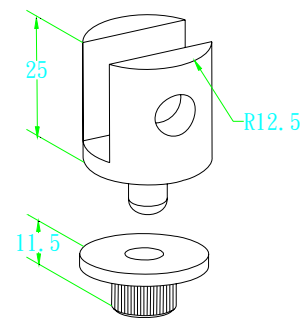

A201B 5mm 音響鉸鍊黑  
A201C 5mm 音響鉸鍊銀  
A201G 5mm 音響鉸鍊金

A201B1 5mm 音響鉸鍊座黑  
A201C1 5mm 音響鉸鍊底座銀  
A201G1 5mm 音響鉸鍊底座金

A203B 8mm 拍拍手黑  
A203C 8mm 拍拍手銀  
A203G 8mm 拍拍手金

A205C1 8mm 圓形拍拍手底座銀  
A205G1 8mm 圓形拍拍手底座金

A204C 8mm 圓型拍拍手 A 銀 20 型  
A204G 8mm 圓型拍拍手 A 金 20 型

8m/m圓形拍拍手A20型

A205C 10mm 圓型拍拍手 B 銀 25 型  
A205G 10mm 圓型拍拍手 B 金 25 型

10m/m圓型拍拍手B25型

A235C GD3008 半圓音響角鍊銀  
A235G GD3008 半圓音響角鍊金

GD3008半圓音響角鍊

A239C 5mm 鎖壁鉸鍊銀  
A239G 5mm 鎖壁鉸鍊金

5m/m鎖壁鉸鍊

A206C 西德鉸鍊3分26mm 銀圓 GTM9510

A206G 西德鉸鍊3分26mm 金圓 GTM9510

A207C 西德鉸鍊3分26mm 銀半圓

A207G 西德鉸鍊3分26mm 金半圓

A208C 西德鉸鍊入柱26mm 銀圓

A208G 西德鉸鍊入柱26mm 金圓

A209C 西德鉸鍊入柱26mm 銀半圓

A209G 西德鉸鍊入柱26mm 金半圓

A2342 雷射鉸鍊(入柱)

A252B 小鉸鍊黑

A257C 西德鉸鍊面蓋銀圓  
A257G 西德鉸鍊面蓋金圓

A258C 西德鉸鍊面蓋銀半圓  
A258G 西德鉸鍊面蓋金半圓

專利產品  
專利字號：74471

A202CH 8~10mm 專利音響鉸鍊亮銀(軸承式)  
A202SC 8~10mm 專利音響鉸鍊霧銀(軸承式)  
A202G 8~10mm 專利音響鉸鍊金(軸承式)

專利產品  
專利字號：74471  
承重：40KG(公斤)