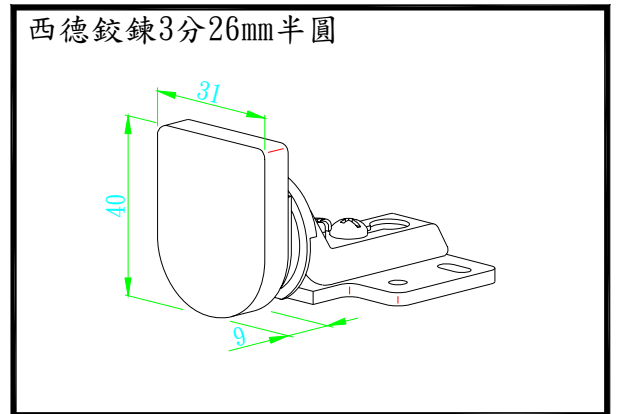

A207C 西德鉸鍊3分26mm 銀半圓

A207G 西德鉸鍊3分26mm 金半圓