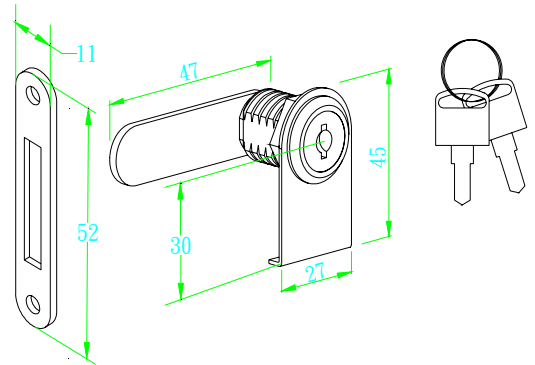

- A301C 5m/m 鉸鍊鎖 3C 同號 410-1(單)銀
- A301G 5m/m 鉸鍊鎖 3C 同號 410-1(單)金
- A302C 5m/m 鉸鍊鎖 3C 不同號 410-1(單)銀
- A302G 5m/m 鉸鍊鎖 3C 不同號 410-1(單)金

5m/m鉸鍊鎖3C同號410-1(單)

- A303C 5m/m 鉸鍊鎖 3C 同號 410-2(雙)銀
- A303G 5m/m 鉸鍊鎖 3C 同號 410-2(雙)金
- A304C 5m/m 鉸鍊鎖 3C 不同號 410-2(雙)銀
- A304G 5m/m 鉸鍊鎖 3C 不同號 410-2(雙)金

5m/m鉸鍊鎖3C同號410-2(雙)

- A305C 鉸鍊鎖 2.5C 同向同號銀
- A305G 鉸鍊鎖 2.5C 同向同號金
- A306C 鉸鍊鎖 2.5C 同向不同號銀
- A306G 鉸鍊鎖 2.5C 同向不同號金

鉸鍊鎖2.5同向同號

- A307C 鉸鍊鎖 2.5C 反向同號銀
- A307G 鉸鍊鎖 2.5C 反向同號金
- A308C 鉸鍊鎖 2.5C 反向不同號銀
- A308G 鉸鍊鎖 2.5C 反向不同號金