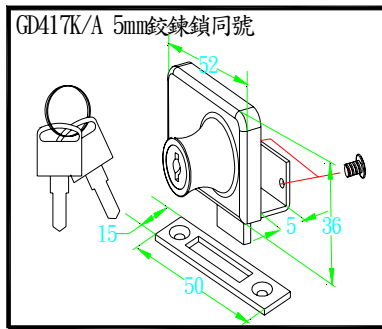

1. A325G GD417K/A 5mm 鉸鍊鎖同號金
   - A327C C417K/A 5mm 鉸鍊鎖同號銀
   - A329M MN417K/A 5mm 鉸鍊鎖同號霧
   - A331G GD417 5mm 鉸鍊鎖不同號金
   - A333C C417 5mm 鉸鍊鎖不同號銀
   - A335M MN417 5mm 鉸鍊鎖不同號霧
   - A326G GD417K/A 8mm 鉸鍊鎖同號金
   - A328C C417K/A 8mm 鉸鍊鎖同號銀
   - A330M MN417K/A 8mm 鉸鍊鎖同號霧
   - A332G GD417 8mm 鉸鍊鎖不同號金
   - A334C C417 8mm 鉸鍊鎖不同號銀
   - A336M MN417 8mm 鉸鍊鎖不同號霧
2. (分別適用 5MM/8MM)