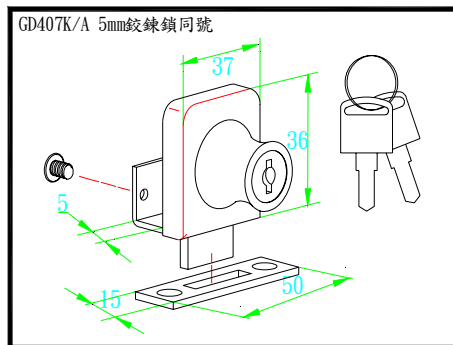

1. A309G GD407K/A 5mm 鉸鍊鎖同號金
   - A311C C407K/A 5mm 鉸鍊鎖同號銀
   - A313M MN407K/A 5mm 鉸鍊鎖同號霧
   - A315G GD407 5mm 鉸鍊鎖不同號金
   - A317C C407 5mm 鉸鍊鎖不同號銀
   - A319M MN407 5mm 鉸鍊鎖不同號霧
   - A318C C407 8mm 鉸鍊鎖不同號銀
   - A316G GD407 8mm 鉸鍊鎖不同號金
   - A320M MN407 8mm 鉸鍊鎖不同號霧
   - A310G GD407k/A 8mm 鉸鍊鎖同號金
   - A312C C407k/A 8mm 鉸鍊鎖同號銀
   - A314M MN407k/A 8mm 鉸鍊鎖同號霧
2. (分別適用 5MM/8MM)