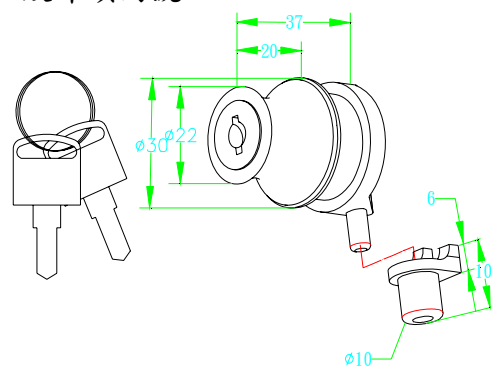

A309G GD407K/A 5mm 鉸鍊鎖同號金
A311C C407K/A 5mm 鉸鍊鎖同號銀
A313M MN407K/A 5mm 鉸鍊鎖同號霧

A315G GD407 5mm 鉸鍊鎖不同號金
A317C C407 5mm 鉸鍊鎖不同號銀
A319M MN407 5mm 鉸鍊鎖不同號霧

A310G GD407k/A 8mm 鉸鍊鎖同號金
A312C C407k/A 8mm 鉸鍊鎖同號銀
A314M MN407k/A 8mm 鉸鍊鎖同號霧

A318C C407 8mm 鉸鍊鎖不同號銀
A316G GD407 8mm 鉸鍊鎖不同號金
A320M MN407 8mm 鉸鍊鎖不同號霧

408 鉸鍊鎖同號

A321C 408 鉸鍊鎖同號銀   A322C 408 鉸鍊鎖不同號銀
A321G 408 鉸鍊鎖同號金   A322G 408 鉸鍊鎖不同號金

A323C 420 鉸鍊鎖同號銀
A323G 420 鉸鍊鎖同號金
A323M 420 鉸鍊鎖同號霧
A324C 420 鉸鍊鎖不同號銀
A324G 420 鉸鍊鎖不同號金
A324M 420 鉸鍊鎖不同號霧

420 鉸鍊鎖同號