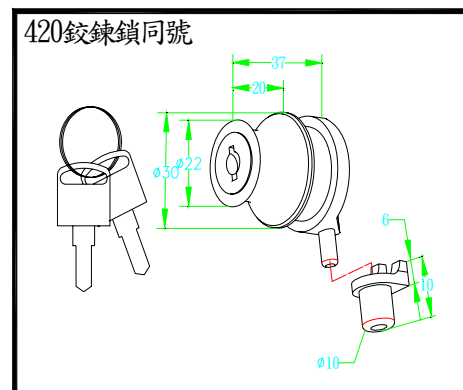

1. A323C 420 鉸鍊鎖同號銀
   - A323G 420 鉸鍊鎖同號金
   - A323M 420 鉸鍊鎖同號霧
   - A324C 420 鉸鍊鎖不同號銀
   - A324G 420 鉸鍊鎖不同號金
   - A324M 420 鉸鍊鎖不同號霧
   - A322C 408 鉸鍊鎖不同號銀
   - A322G 408 鉸鍊鎖不同號金
2. (分別適用 5MM/8MM)