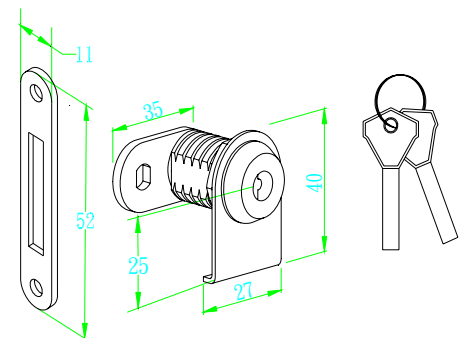

- A301C 5m/m 鉸鍊鎖 3C 同號 410-1(單)銀
- A301G 5m/m 鉸鍊鎖 3C 同號 410-1(單)金
- A302C 5m/m 鉸鍊鎖 3C 不同號 410-1(單)銀
- A302G 5m/m 鉸鍊鎖 3C 不同號 410-1(單)金

5m/m鉸鍊鎖3C同號410-1(單)

- A303C 5m/m 鉸鍊鎖 3C 同號 410-2(雙)銀
- A303G 5m/m 鉸鍊鎖 3C 同號 410-2(雙)金
- A304C 5m/m 鉸鍊鎖 3C 不同號 410-2(雙)銀
- A304G 5m/m 鉸鍊鎖 3C 不同號 410-2(雙)金

5m/m鉸鍊鎖3C同號410-2(雙)

- A305C 鉸鍊鎖 2.5C 同向同號銀
- A305G 鉸鍊鎖 2.5C 同向同號金
- A306C 鉸鍊鎖 2.5C 同向不同號銀
- A306G 鉸鍊鎖 2.5C 同向不同號金

鉸鍊鎖2.5同向同號

- A307C 鉸鍊鎖 2.5C 反向同號銀
- A307G 鉸鍊鎖 2.5C 反向同號金
- A308C 鉸鍊鎖 2.5C 反向不同號銀
- A308G 鉸鍊鎖 2.5C 反向不同號金

鉸鍊鎖2.5反向同號

- A309G GD407K/A 5mm 鉸鍊鎖同號金
 - A311C C407K/A 5mm 鉸鍊鎖同號銀
 - A313M MN407K/A 5mm 鉸鍊鎖同號霧
 - A315G GD407 5mm 鉸鍊鎖不同號金
 - A317C C407 5mm 鉸鍊鎖不同號銀
 - A319M MN407 5mm 鉸鍊鎖不同號霧
 - A318C C407 8mm 鉸鍊鎖不同號銀
 - A316G GD407 8mm 鉸鍊鎖不同號金
 - A320M MN407 8mm 鉸鍊鎖不同號霧
 - A310G GD407k/A 8mm 鉸鍊鎖同號金
 - A312C C407k/A 8mm 鉸鍊鎖同號銀
 - A314M MN407k/A 8mm 鉸鍊鎖同號霧
- (分別適用 5MM/8MM)