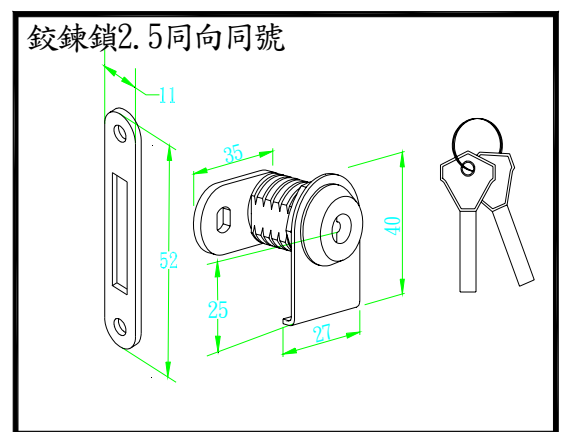

- A301C 5m/m 鉸鍊鎖 3C 同號 410-1(單)銀
- A301G 5m/m 鉸鍊鎖 3C 同號 410-1(單)金
- A302C 5m/m 鉸鍊鎖 3C 不同號 410-1(單)銀
- A302G 5m/m 鉸鍊鎖 3C 不同號 410-1(單)金

- A303C 5m/m 鉸鍊鎖 3C 同號 410-2(雙)銀
- A303G 5m/m 鉸鍊鎖 3C 同號 410-2(雙)金
- A304C 5m/m 鉸鍊鎖 3C 不同號 410-2(雙)銀
- A304G 5m/m 鉸鍊鎖 3C 不同號 410-2(雙)金