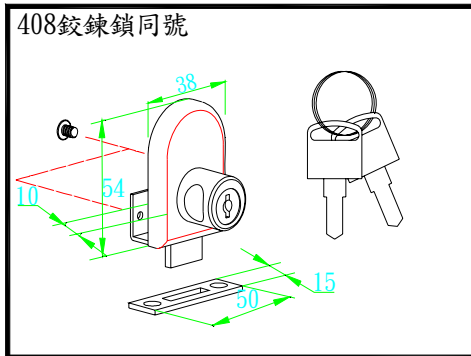

1. A321C 408 鉸鍊鎖同號銀
   - A321G 408 鉸鍊鎖同號金
   - A322C 408 鉸鍊鎖不同號銀
   - A322G 408 鉸鍊鎖不同號金
2. (分別適用 5MM/8MM)