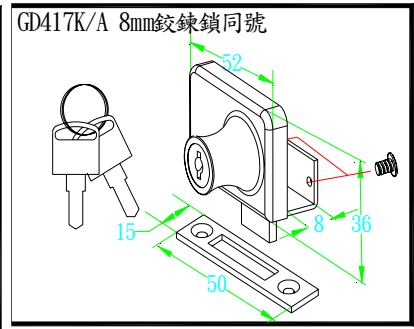

1. A325G GD417K/A 5mm 鉸鍊鎖同號金
   - A327C C417K/A 5mm 鉸鍊鎖同號銀
   - A329M MN417K/A 5mm 鉸鍊鎖同號霧
   - A331G GD417 5mm 鉸鍊鎖不同號金
   - A333C C417 5mm 鉸鍊鎖不同號銀
   - A335M MN417 5mm 鉸鍊鎖不同號霧
   - A326G GD417K/A 8mm 鉸鍊鎖同號金
   - A328C C417K/A 8mm 鉸鍊鎖同號銀
   - A330M MN417K/A 8mm 鉸鍊鎖同號霧
   - A332G GD417 8mm 鉸鍊鎖不同號金
   - A334C C417 8mm 鉸鍊鎖不同號銀
   - A336M MN417 8mm 鉸鍊鎖不同號霧
2. (分別適用 5MM/8MM)