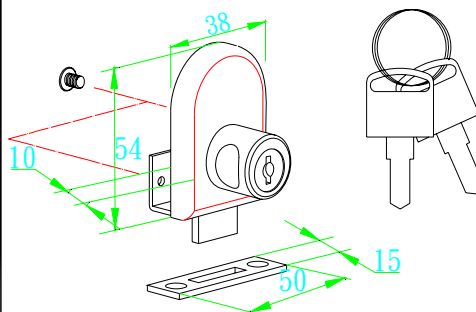

A309G GD407K/A 5mm 鉸鍊鎖同號金
A311C C407K/A 5mm 鉸鍊鎖同號銀
A313M MN407K/A 5mm 鉸鍊鎖同號霧

A315G GD407 5mm 鉸鍊鎖不同號金
A317C C407 5mm 鉸鍊鎖不同號銀
A319M MN407 5mm 鉸鍊鎖不同號霧

A310G GD407k/A 8mm 鉸鍊鎖同號金
A312C C407k/A 8mm 鉸鍊鎖同號銀
A314M MN407k/A 8mm 鉸鍊鎖同號霧

A318C C407 8mm 鉸鍊鎖不同號銀
A316G GD407 8mm 鉸鍊鎖不同號金
A320M MN407 8mm 鉸鍊鎖不同號霧

408 鉸鍊鎖同號

A321C 408 鉸鍊鎖同號銀   A322C 408 鉸鍊鎖不同號銀
A321G 408 鉸鍊鎖同號金   A322G 408 鉸鍊鎖不同號金

A323C 420 鉸鍊鎖同號銀
A323G 420 鉸鍊鎖同號金
A323M 420 鉸鍊鎖同號霧
A324C 420 鉸鍊鎖不同號銀
A324G 420 鉸鍊鎖不同號金
A324M 420 鉸鍊鎖不同號霧

420 鉸鍊鎖同號