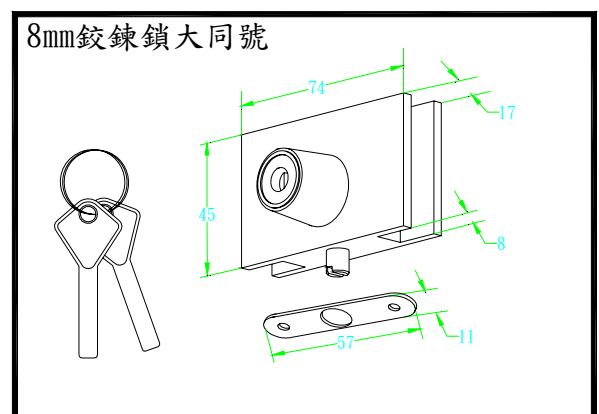

- A337G 8mm 鉸鍊鎖小同號金
- A338C 8mm 鉸鍊鎖小同號銀
- A339C 8mm 鉸鍊鎖小不同號銀
- A339G 8mm 鉸鍊鎖小不同號金