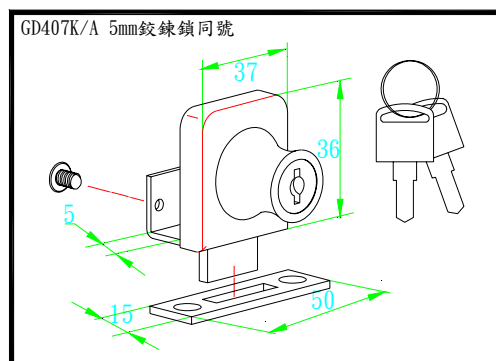

A309G GD407K/A 5mm 鉸鍊鎖同號金
A311C C407K/A 5mm 鉸鍊鎖同號銀
A313M MN407K/A 5mm 鉸鍊鎖同號霧

A315G GD407 5mm 鉸鍊鎖不同號金
A317C C407 5mm 鉸鍊鎖不同號銀
A319M MN407 5mm 鉸鍊鎖不同號霧