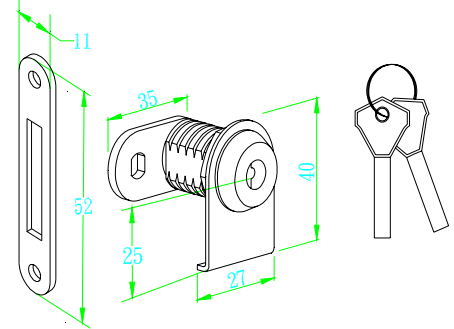

- A301C 5m/m 鉸鍊鎖 3C 同號 410-1(單)銀
- A301G 5m/m 鉸鍊鎖 3C 同號 410-1(單)金
- A302C 5m/m 鉸鍊鎖 3C 不同號 410-1(單)銀
- A302G 5m/m 鉸鍊鎖 3C 不同號 410-1(單)金

5m/m鉸鍊鎖3C同號410-1(單)

- A303C 5m/m 鉸鍊鎖 3C 同號 410-2(雙)銀
- A303G 5m/m 鉸鍊鎖 3C 同號 410-2(雙)金
- A304C 5m/m 鉸鍊鎖 3C 不同號 410-2(雙)銀
- A304G 5m/m 鉸鍊鎖 3C 不同號 410-2(雙)金

5m/m鉸鍊鎖3C同號410-2(雙)

- A305C 鉸鍊鎖 2.5C 同向同號銀
- A305G 鉸鍊鎖 2.5C 同向同號金
- A306C 鉸鍊鎖 2.5C 同向不同號銀
- A306G 鉸鍊鎖 2.5C 同向不同號金

鉸鍊鎖2.5同向同號

- A307C 鉸鍊鎖 2.5C 反向同號銀
- A307G 鉸鍊鎖 2.5C 反向同號金
- A308C 鉸鍊鎖 2.5C 反向不同號銀
- A308G 鉸鍊鎖 2.5C 反向不同號金