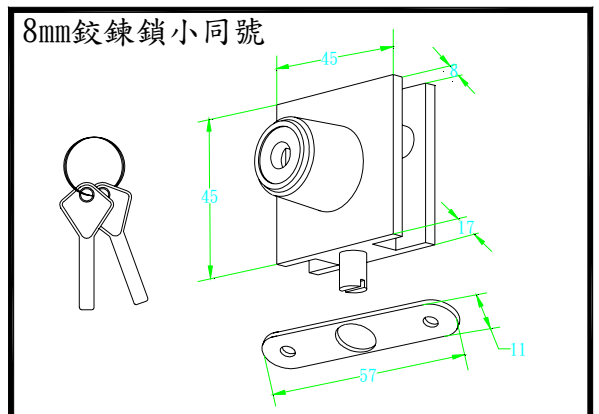

- A325G GD417K/A 5mm 鉸鍊鎖同號金
- A327C C417K/A 5mm 鉸鍊鎖同號銀
- A329M MN417K/A 5mm 鉸鍊鎖同號霧

- A331G GD417 5mm 鉸鍊鎖不同號金
- A333C C417 5mm 鉸鍊鎖不同號銀
- A335M MN417 5mm 鉸鍊鎖不同號霧

- A326G GD417K/A 8mm 鉸鍊鎖同號金
- A328C C417K/A 8mm 鉸鍊鎖同號銀
- A330M MN417K/A 8mm 鉸鍊鎖同號霧

- A332G GD417 8mm 鉸鍊鎖不同號金
- A334C C417 8mm 鉸鍊鎖不同號銀
- A336M MN417 8mm 鉸鍊鎖不同號霧

- A337G 8mm 鉸鍊鎖小同號金
- A338C 8mm 鉸鍊鎖小同號銀
- A339C 8mm 鉸鍊鎖小不同號銀
- A339G 8mm 鉸鍊鎖小不同號金

- A340C 8mm 鉸鍊鎖大同號銀
- A340G 8mm 鉸鍊鎖大同號金
- A341C 8mm 鉸鍊鎖大不同號銀
- A341G 8mm 鉸鍊鎖大不同號金