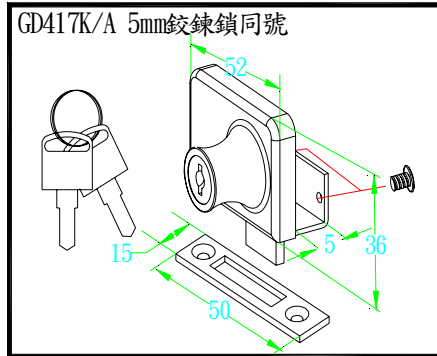

- A325G GD417K/A 5mm 鉸鍊鎖同號金
- A327C C417K/A 5mm 鉸鍊鎖同號銀
- A329M MN417K/A 5mm 鉸鍊鎖同號霧

- A331G GD417 5mm 鉸鍊鎖不同號金
- A333C C417 5mm 鉸鍊鎖不同號銀
- A335M MN417 5mm 鉸鍊鎖不同號霧

- A326G GD417K/A 8mm 鉸鍊鎖同號金
- A328C C417K/A 8mm 鉸鍊鎖同號銀
- A330M MN417K/A 8mm 鉸鍊鎖同號霧

- A332G GD417 8mm 鉸鍊鎖不同號金
- A334C C417 8mm 鉸鍊鎖不同號銀
- A336M MN417 8mm 鉸鍊鎖不同號霧