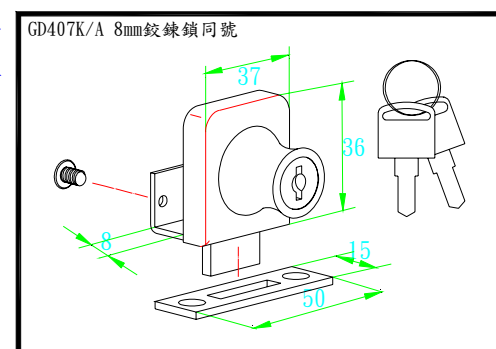

A310G GD407k/A 8mm 鉸鍊鎖同號金
A312C C407k/A 8mm 鉸鍊鎖同號銀
A314M MN407k/A 8mm 鉸鍊鎖同號霧

A318C C407 8mm 鉸鍊鎖不同號銀
A316G GD407 8mm 鉸鍊鎖不同號金
A320M MN407 8mm 鉸鍊鎖不同號霧