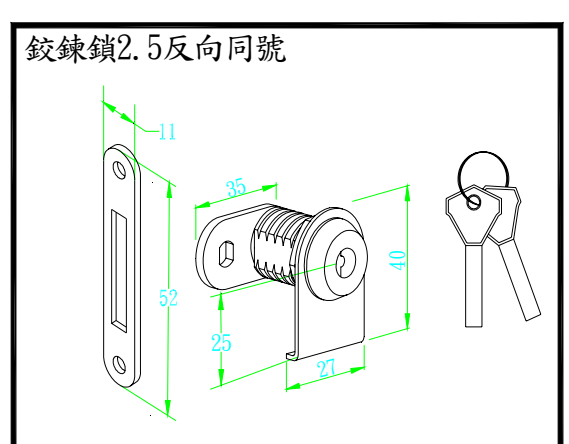

- A305C 鉸鍊鎖 2.5C 同向同號銀
- A305G 鉸鍊鎖 2.5C 同向同號金
- A306C 鉸鍊鎖 2.5C 同向不同號銀
- A306G 鉸鍊鎖 2.5C 同向不同號金