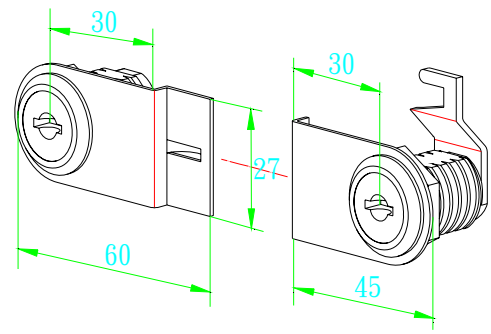

- A303C 5m/m 鉸鍊鎖 3C 同號 410-2(雙)銀
- A303G 5m/m 鉸鍊鎖 3C 同號 410-2(雙)金
- A304C 5m/m 鉸鍊鎖 3C 不同號 410-2(雙)銀
- A304G 5m/m 鉸鍊鎖 3C 不同號 410-2(雙)金

5m/m鉸鍊鎖3C同號410-2(雙)