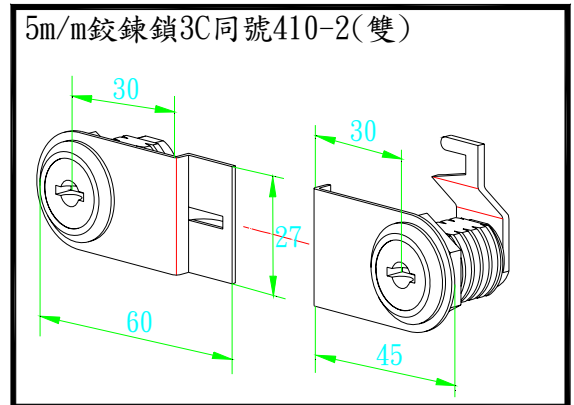

- A301C 5m/m 鉸鍊鎖 3C 同號 410-1(單)銀
- A301G 5m/m 鉸鍊鎖 3C 同號 410-1(單)金
- A302C 5m/m 鉸鍊鎖 3C 不同號 410-1(單)銀
- A302G 5m/m 鉸鍊鎖 3C 不同號 410-1(單)金

- A303C 5m/m 鉸鍊鎖 3C 同號 410-2(雙)銀
- A303G 5m/m 鉸鍊鎖 3C 同號 410-2(雙)金
- A304C 5m/m 鉸鍊鎖 3C 不同號 410-2(雙)銀
- A304G 5m/m 鉸鍊鎖 3C 不同號 410-2(雙)金