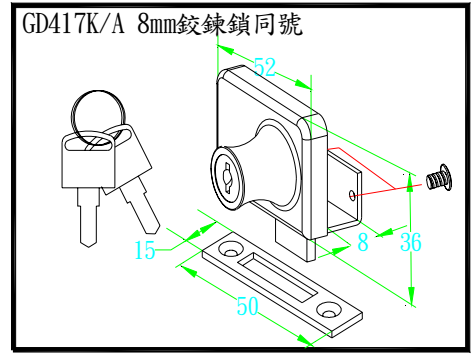

- A325G GD417K/A 5mm 鉸鍊鎖同號金
- A327C C417K/A 5mm 鉸鍊鎖同號銀
- A329M MN417K/A 5mm 鉸鍊鎖同號霧

- A331G GD417 5mm 鉸鍊鎖不同號金
- A333C C417 5mm 鉸鍊鎖不同號銀
- A335M MN417 5mm 鉸鍊鎖不同號霧

- A326G GD417K/A 8mm 鉸鍊鎖同號金
- A328C C417K/A 8mm 鉸鍊鎖同號銀
- A330M MN417K/A 8mm 鉸鍊鎖同號霧

- A332G GD417 8mm 鉸鍊鎖不同號金
- A334C C417 8mm 鉸鍊鎖不同號銀
- A336M MN417 8mm 鉸鍊鎖不同號霧