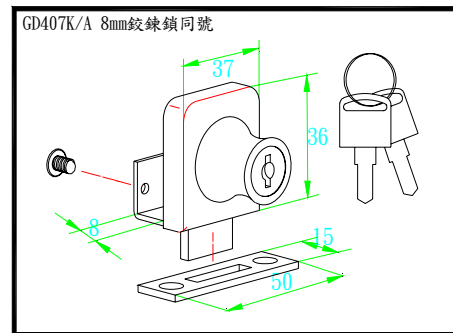

1. A309G GD407K/A 5mm 鉸鍊鎖同號金
   - A311C C407K/A 5mm 鉸鍊鎖同號銀
   - A313M MN407K/A 5mm 鉸鍊鎖同號霧
   - A315G GD407 5mm 鉸鍊鎖不同號金
   - A317C C407 5mm 鉸鍊鎖不同號銀
   - A319M MN407 5mm 鉸鍊鎖不同號霧
   - A318C C407 8mm 鉸鍊鎖不同號銀
   - A316G GD407 8mm 鉸鍊鎖不同號金
   - A320M MN407 8mm 鉸鍊鎖不同號霧
   - A310G GD407k/A 8mm 鉸鍊鎖同號金
   - A312C C407k/A 8mm 鉸鍊鎖同號銀
   - A314M MN407k/A 8mm 鉸鍊鎖同號霧
2. (分別適用 5MM/8MM)