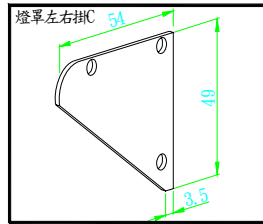

B01CC 燈罩左右掛銀 A

B01AC 燈罩左右掛銀 C

B022C 燈罩 2 尺 B025C 燈罩 5 尺
B023C 燈罩 3 尺 B026C 燈罩 6 尺
B024C 燈罩 4 尺 B027C 燈罩 7 尺
B028C 燈罩 8 尺 (銀)

B043C 燈夾銀