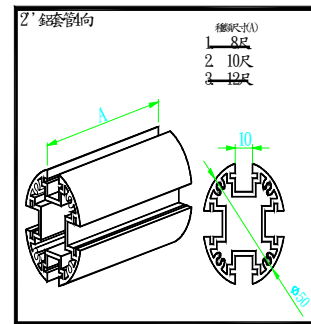

B2022C 1.1/2" 鋁套管雙向(180度)10尺銀

B2042C 2" 鋁套管雙向10尺(180度)銀
B2052C 2" 鋁套管雙向10尺(90度)銀

B2062C 2" 鋁套管3向10尺銀

B2072C 2" 鋁套管4向10尺銀

套管內柱

套管內柱

B2110C 1.1/2" 目玉銀

B2111C 1.1/2" 目玉帶蓋銀
(訂製)

B2113C 2" 目玉銀

B2114C 2" 目玉帶蓋銀