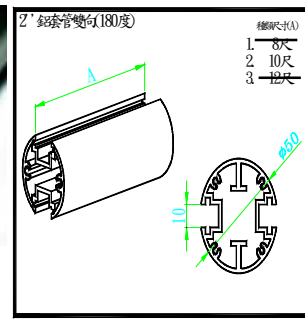

B2022C 1.1/2" 鋁套管雙向(180度)10尺銀

B2042C 2" 鋁套管雙向10尺(180度)銀
B2052C 2" 鋁套管雙向10尺(90度)銀

B2062C 2" 鋁套管3向10尺銀

B2072C 2" 鋁套管4向10尺銀

套管內柱

套管內柱

B2110C 1.1/2" 目玉銀

B2111C 1.1/2" 目玉帶蓋銀
(訂製)

B2113C 2" 目玉銀

B2114C 2" 目玉帶蓋銀