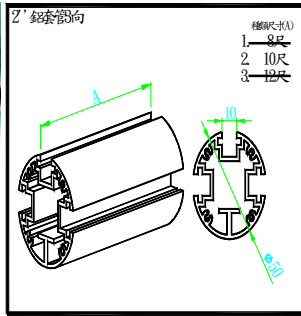

B2022C 1.1/2" 鋁套管雙向(180度)10尺銀

B2042C 2" 鋁套管雙向10尺(180度)銀
B2052C 2" 鋁套管雙向10尺(90度)銀

B2062C 2" 鋁套管3向10尺銀

B2072C 2" 鋁套管4向10尺銀

套管內柱

套管內柱

B2110C 1.1/2" 目玉銀

B2111C 1.1/2" 目玉帶蓋銀
(訂製)

B2113C 2" 目玉銀

B2114C 2" 目玉帶蓋銀