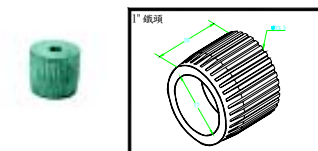

C011C 1" 五向目玉銀

C012C 1" 長腳目玉單孔銀

C013C 1" 長腳目玉雙孔銀

- A. 鎖壁圓管吊片
- B. 塑螺絲
- C. 管蓋
- D. 鎖壁鎖管吊片
- E. 層止單頭螺絲
- F. 鐵頭

C0250C 1" 圓管槍頭銀

C0281C 1" 鎖壁鎖管吊片 10C 銀
C0282C 1" 鎖壁鎖管吊片 15C 銀

C0291C 1" 鎖壁圓管吊片 10C 銀
C0292C 1" 鎖壁圓管吊片 15C 銀

C0201C 1" 圓管 4 尺
C0202C 1" 圓管 5 尺
C0203C 1" 圓管 6 尺
C0204C 1" 圓管 7 尺
C0205C 1" 圓管 8 尺

C0181C 1" 鎖管支架 10cm 銀
C0182C 1" 鎖管支架 15cm 銀
C0183C 1" 鎖管支架 20cm 銀
C0184C 1" 鎖管支架 25cm 銀
C0185C 1" 鎖管支架 30cm 銀
C0186C 1" 鎖管支架 35cm 銀

C0163G 1" 圓管支架 15cm 銀
C0164C 1" 圓管支架 20cm 銀
C0165C 1" 圓管支架 25cm 銀
C0166C 1" 圓管支架 30cm 銀
C0167C 1" 圓管支架 35cm 銀

C023AG 1" 圓管蓋 A 金
C023AC 1" 圓管蓋 A 銀

C0270C 1" 鐵頭銀

- A. 圓管上揚架
- B. 圓管支架
- C. 鎖管支架
- D. 圓管蓋 A
- E. 圓管蓋 B
- F. 鐵頭
- G. 4/3 柱
- H. 層止單頭螺絲
- I. 塑螺絲 (固定圓管用)