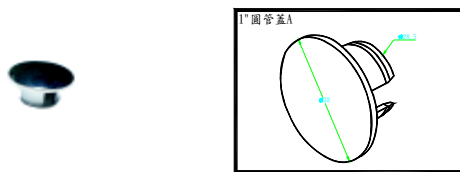

C001C 1" 目玉銀

C002C 1" 目玉帶蓋銀

C003C 1" 半邊目玉銀

C004G 1" L型目玉金2通

C005C 1" T型目玉銀3通

C008C 1" K型目玉銀4通

C006C 1" Y型目玉銀3通

C010C 1" 十字型目玉銀4通

C011C 1" 五向目玉銀

C012C 1" 長腳目玉單孔銀

C013C 1" 長腳目玉雙孔銀

- A. 鎖壁圓管吊片
- B. 塑螺絲
- C. 管蓋
- D. 鎖壁鎖管吊片
- E. 層止單頭螺絲
- F. 鐵頭

C0250C 1" 圓管槍頭銀

C0281C 1" 鎖壁鎖管吊片 10C 銀
C0282C 1" 鎖壁鎖管吊片 15C 銀

C0291C 1" 鎖壁圓管吊片 10C 銀
C0292C 1" 鎖壁圓管吊片 15C 銀

C0201C 1" 圓管 4 尺
C0202C 1" 圓管 5 尺
C0203C 1" 圓管 6 尺
C0204C 1" 圓管 7 尺
C0205C 1" 圓管 8 尺

C0181C 1" 鎖管支架 10cm 銀
C0182C 1" 鎖管支架 15cm 銀
C0183C 1" 鎖管支架 20cm 銀
C0184C 1" 鎖管支架 25cm 銀
C0185C 1" 鎖管支架 30cm 銀
C0186C 1" 鎖管支架 35cm 銀

C0163G 1" 圓管支架 15cm 銀
C0164C 1" 圓管支架 20cm 銀
C0165C 1" 圓管支架 25cm 銀
C0166C 1" 圓管支架 30cm 銀
C0167C 1" 圓管支架 35cm 銀

C023AG 1" 圓管蓋 A 金
C023AC 1" 圓管蓋 A 銀

C0270C 1" 鐵頭銀

- A. 圓管上揚架
- B. 圓管支架
- C. 鎖管支架
- D. 圓管蓋 A
- E. 圓管蓋 B
- F. 鐵頭
- G. 4/3 柱
- H. 層止單頭螺絲
- I. 塑螺絲 (固定圓管用)