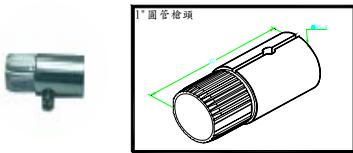

C011C 1" 五向目玉銀

C012C 1" 長腳目玉單孔銀

C013C 1" 長腳目玉雙孔銀

- A. 鎖壁圓管吊片
- B. 塑螺絲
- C. 管蓋
- D. 鎖壁鎖管吊片
- E. 層止單頭螺絲
- F. 鐵頭

C0250C 1" 圓管槍頭銀

C0281C 1" 鎖壁鎖管吊片 10C 銀
C0282C 1" 鎖壁鎖管吊片 15C 銀

C0291C 1" 鎖壁圓管吊片 10C 銀
C0292C 1" 鎖壁圓管吊片 15C 銀

C0201C 1" 圓管 4 尺
C0202C 1" 圓管 5 尺
C0203C 1" 圓管 6 尺
C0204C 1" 圓管 7 尺
C0205C 1" 圓管 8 尺

C0181C 1" 鎖管支架 10cm 銀
C0182C 1" 鎖管支架 15cm 銀
C0183C 1" 鎖管支架 20cm 銀
C0184C 1" 鎖管支架 25cm 銀
C0185C 1" 鎖管支架 30cm 銀
C0186C 1" 鎖管支架 35cm 銀