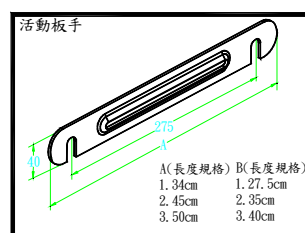

C0201C 1" 圓管 4 尺
C0202C 1" 圓管 5 尺
C0203C 1" 圓管 6 尺
C0204C 1" 圓管 7 尺
C0205C 1" 圓管 8 尺

C0181C 1" 鎖管支架 10cm 銀
C0182C 1" 鎖管支架 15cm 銀
C0183C 1" 鎖管支架 20cm 銀
C0184C 1" 鎖管支架 25cm 銀
C0185C 1" 鎖管支架 30cm 銀
C0186C 1" 鎖管支架 35cm 銀

C0163G 1" 圓管支架 15cm 銀
C0164C 1" 圓管支架 20cm 銀
C0165C 1" 圓管支架 25cm 銀
C0166C 1" 圓管支架 30cm 銀
C0167C 1" 圓管支架 35cm 銀

C023AG 1" 圓管蓋 A 金
C023AC 1" 圓管蓋 A 銀

C0270C 1" 鐵頭銀

- A. 圓管上揚架
- B. 圓管支架
- C. 鎖管支架
- D. 圓管蓋 A
- E. 圓管蓋 B
- F. 鐵頭
- G. 4/3 柱
- H. 層止單頭螺絲
- I. 塑螺絲 (固定圓管用)