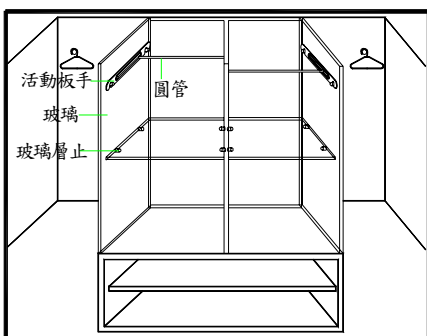

C0163G 1" 圓管支架 15cm 銀
C0164C 1" 圓管支架 20cm 銀
C0165C 1" 圓管支架 25cm 銀
C0166C 1" 圓管支架 30cm 銀
C0167C 1" 圓管支架 35cm 銀

C023AG 1" 圓管蓋 A 金
C023AC 1" 圓管蓋 A 銀

C0270C 1" 鐵頭銀

- A. 圓管上揚架
- B. 圓管支架
- C. 鎖管支架
- D. 圓管蓋 A
- E. 圓管蓋 B
- F. 鐵頭
- G. 4/3 柱
- H. 層止單頭螺絲
- I. 塑螺絲 (固定圓管用)