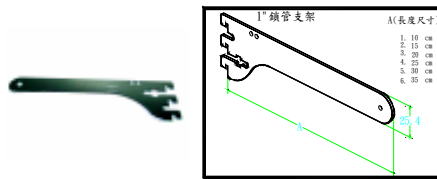

C011C 1" 五向目玉銀

C012C 1" 長腳目玉單孔銀

C013C 1" 長腳目玉雙孔銀

- A. 鎖壁圓管吊片
- B. 塑螺絲
- C. 管蓋
- D. 鎖壁鎖管吊片
- E. 層止單頭螺絲
- F. 鐵頭

C0250C 1" 圓管槍頭銀

C0281C 1" 鎖壁鎖管吊片 10C 銀
C0282C 1" 鎖壁鎖管吊片 15C 銀

C0291C 1" 鎖壁圓管吊片 10C 銀
C0292C 1" 鎖壁圓管吊片 15C 銀

C0201C 1" 圓管 4 尺
C0202C 1" 圓管 5 尺
C0203C 1" 圓管 6 尺
C0204C 1" 圓管 7 尺
C0205C 1" 圓管 8 尺

C0181C 1" 鎖管支架 10cm 銀
C0182C 1" 鎖管支架 15cm 銀
C0183C 1" 鎖管支架 20cm 銀
C0184C 1" 鎖管支架 25cm 銀
C0185C 1" 鎖管支架 30cm 銀
C0186C 1" 鎖管支架 35cm 銀