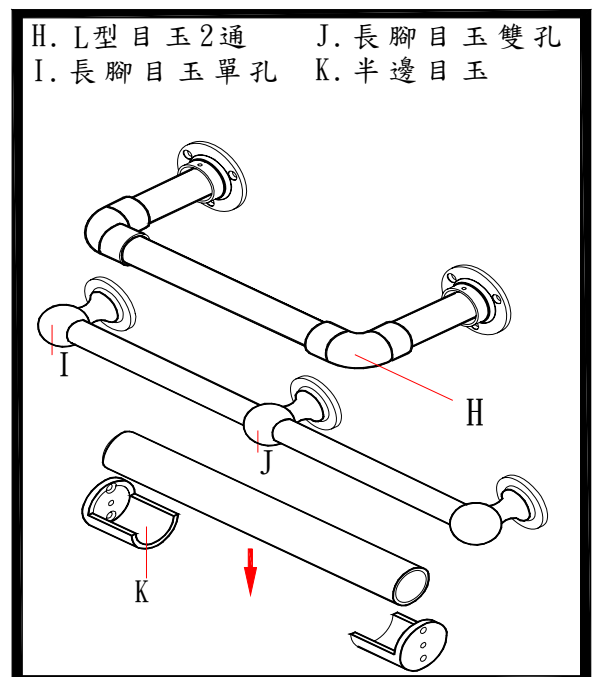

C001C 1" 目玉銀

C002C 1" 目玉帶蓋銀

C003C 1" 半邊目玉銀

C004G 1" L型目玉金2通

C005C 1" T型目玉銀3通

C008C 1" K型目玉銀4通

C006C 1" Y型目玉銀3通

C010C 1" 十字型目玉銀4通

C011C 1" 五向目玉銀

C012C 1" 長腳目玉單孔銀

C013C 1" 長腳目玉雙孔銀

- A. 鎖壁圓管吊片
- B. 塑螺絲
- C. 管蓋
- D. 鎖壁鎖管吊片
- E. 層止單頭螺絲
- F. 鐵頭

C0250C 1" 圓管槍頭銀

C0281C 1" 鎖壁鎖管吊片 10C 銀
C0282C 1" 鎖壁鎖管吊片 15C 銀

C0291C 1" 鎖壁圓管吊片 10C 銀
C0292C 1" 鎖壁圓管吊片 15C 銀

C0201C 1" 圓管 4 尺
C0202C 1" 圓管 5 尺
C0203C 1" 圓管 6 尺
C0204C 1" 圓管 7 尺
C0205C 1" 圓管 8 尺

C0181C 1" 鎖管支架 10cm 銀
C0182C 1" 鎖管支架 15cm 銀
C0183C 1" 鎖管支架 20cm 銀
C0184C 1" 鎖管支架 25cm 銀
C0185C 1" 鎖管支架 30cm 銀
C0186C 1" 鎖管支架 35cm 銀