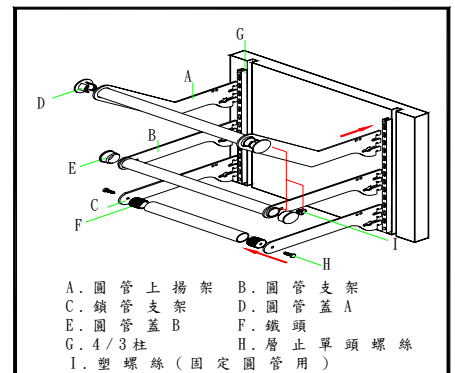

C0163G 1" 圓管支架 15cm 銀
C0164C 1" 圓管支架 20cm 銀
C0165C 1" 圓管支架 25cm 銀
C0166C 1" 圓管支架 30cm 銀
C0167C 1" 圓管支架 35cm 銀

- A. 圓管上揚架
- B. 圓管支架
- C. 鎖管支架
- D. 圓管蓋 A
- E. 圓管蓋 B
- F. 鐵頭
- G. 4/3 柱
- H. 層止單頭螺絲
- I. 塑螺絲 (固定圓管用)