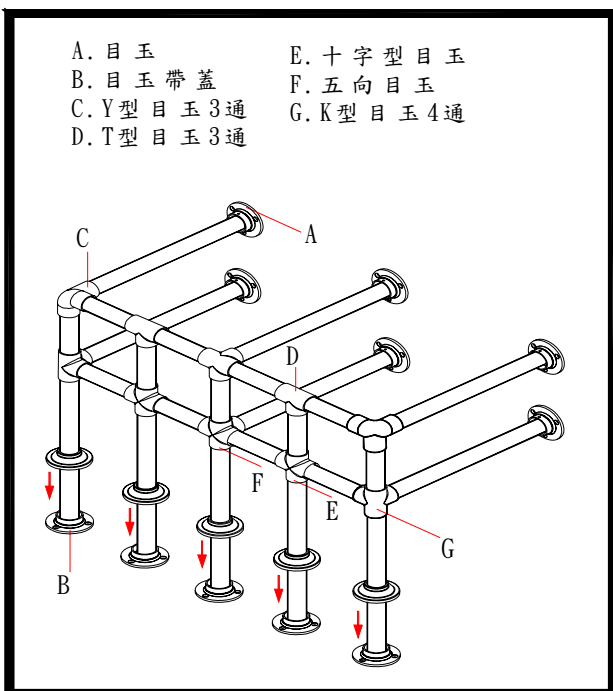

C001C 1" 目玉銀

C002C 1" 目玉帶蓋銀

C003C 1" 半邊目玉銀

C004G 1" L型目玉金2通

C005C 1" T型目玉銀3通

C008C 1" K型目玉銀4通

C006C 1" Y型目玉銀3通

C010C 1" 十字型目玉銀4通

C011C 1" 五向目玉銀

C012C 1" 長腳目玉單孔銀

C013C 1" 長腳目玉雙孔銀

- A. 鎖壁圓管吊片
- B. 塑螺絲
- C. 管蓋
- D. 鎖壁鎖管吊片
- E. 層止單頭螺絲
- F. 鐵頭

C0250C 1" 圓管槍頭銀

C0281C 1" 鎖壁鎖管吊片 10C 銀
C0282C 1" 鎖壁鎖管吊片 15C 銀

C0291C 1" 鎖壁圓管吊片 10C 銀
C0292C 1" 鎖壁圓管吊片 15C 銀

C0201C 1" 圓管 4 尺
C0202C 1" 圓管 5 尺
C0203C 1" 圓管 6 尺
C0204C 1" 圓管 7 尺
C0205C 1" 圓管 8 尺

C0181C 1" 鎖管支架 10cm 銀
C0182C 1" 鎖管支架 15cm 銀
C0183C 1" 鎖管支架 20cm 銀
C0184C 1" 鎖管支架 25cm 銀
C0185C 1" 鎖管支架 30cm 銀
C0186C 1" 鎖管支架 35cm 銀

C0163G 1" 圓管支架 15cm 銀
C0164C 1" 圓管支架 20cm 銀
C0165C 1" 圓管支架 25cm 銀
C0166C 1" 圓管支架 30cm 銀
C0167C 1" 圓管支架 35cm 銀

C023AG 1" 圓管蓋 A 金
C023AC 1" 圓管蓋 A 銀

C0270C 1" 鐵頭銀

- A. 圓管上揚架
- B. 圓管支架
- C. 鎖管支架
- D. 圓管蓋 A
- E. 圓管蓋 B
- F. 鐵頭
- G. 4/3 柱
- H. 層止單頭螺絲
- I. 塑螺絲 (固定圓管用)