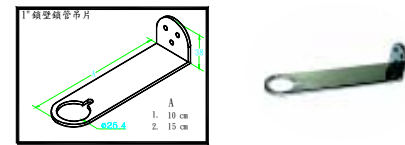

C001C 1" 目玉銀

C002C 1" 目玉帶蓋銀

C003C 1" 半邊目玉銀

C004G 1" L型目玉金2通

C005C 1" T型目玉銀3通

C008C 1" K型目玉銀4通

C006C 1" Y型目玉銀3通

C010C 1" 十字型目玉銀4通

C011C 1" 五向目玉銀

C012C 1" 長腳目玉單孔銀

C013C 1" 長腳目玉雙孔銀

- A. 鎖壁圓管吊片
- B. 塑螺絲
- C. 管蓋
- D. 鎖壁鎖管吊片
- E. 層止單頭螺絲
- F. 鐵頭

C0250C 1" 圓管槍頭銀

C0281C 1" 鎖壁鎖管吊片 10C 銀
C0282C 1" 鎖壁鎖管吊片 15C 銀

C0291C 1" 鎖壁圓管吊片 10C 銀
C0292C 1" 鎖壁圓管吊片 15C 銀

C0201C 1" 圓管 4 尺
C0202C 1" 圓管 5 尺
C0203C 1" 圓管 6 尺
C0204C 1" 圓管 7 尺
C0205C 1" 圓管 8 尺

C0181C 1" 鎖管支架 10cm 銀
C0182C 1" 鎖管支架 15cm 銀
C0183C 1" 鎖管支架 20cm 銀
C0184C 1" 鎖管支架 25cm 銀
C0185C 1" 鎖管支架 30cm 銀
C0186C 1" 鎖管支架 35cm 銀