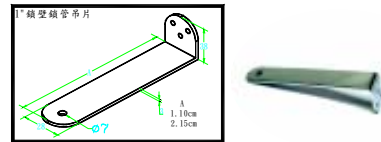

C001C 1" 目玉銀

C002C 1" 目玉帶蓋銀

C003C 1" 半邊目玉銀

C004G 1" L型目玉金2通

C005C 1" T型目玉銀3通

C008C 1" K型目玉銀4通

C006C 1" Y型目玉銀3通

C010C 1" 十字型目玉銀4通

C011C 1" 五向目玉銀

C012C 1" 長腳目玉單孔銀

C013C 1" 長腳目玉雙孔銀

- A. 鎖壁圓管吊片
- B. 塑螺絲
- C. 管蓋
- D. 鎖壁鎖管吊片
- E. 層止單頭螺絲
- F. 鐵頭

C0250C 1" 圓管槍頭銀

C0281C 1" 鎖壁鎖管吊片 10C 銀
C0282C 1" 鎖壁鎖管吊片 15C 銀

C0291C 1" 鎖壁圓管吊片 10C 銀
C0292C 1" 鎖壁圓管吊片 15C 銀

C0201C 1" 圓管 4 尺
C0202C 1" 圓管 5 尺
C0203C 1" 圓管 6 尺
C0204C 1" 圓管 7 尺
C0205C 1" 圓管 8 尺

C0181C 1" 鎖管支架 10cm 銀
C0182C 1" 鎖管支架 15cm 銀
C0183C 1" 鎖管支架 20cm 銀
C0184C 1" 鎖管支架 25cm 銀
C0185C 1" 鎖管支架 30cm 銀
C0186C 1" 鎖管支架 35cm 銀