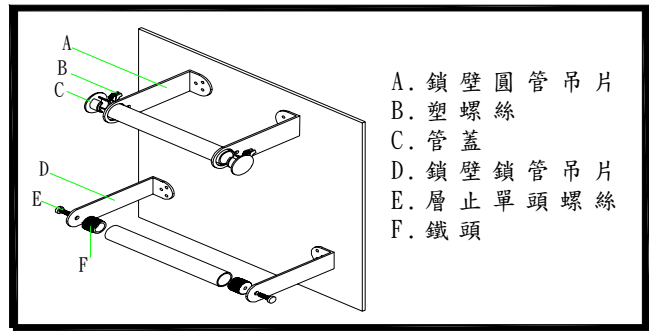

C011C 1" 五向目玉銀

C012C 1" 長腳目玉單孔銀

C013C 1" 長腳目玉雙孔銀

- A. 鎖壁圓管吊片
- B. 塑螺絲
- C. 管蓋
- D. 鎖壁鎖管吊片
- E. 層止單頭螺絲
- F. 鐵頭

C0250C 1" 圓管槍頭銀

C0281C 1" 鎖壁鎖管吊片 10C 銀
C0282C 1" 鎖壁鎖管吊片 15C 銀

C0291C 1" 鎖壁圓管吊片 10C 銀
C0292C 1" 鎖壁圓管吊片 15C 銀

C0201C 1" 圓管 4 尺
C0202C 1" 圓管 5 尺
C0203C 1" 圓管 6 尺
C0204C 1" 圓管 7 尺
C0205C 1" 圓管 8 尺

C0181C 1" 鎖管支架 10cm 銀
C0182C 1" 鎖管支架 15cm 銀
C0183C 1" 鎖管支架 20cm 銀
C0184C 1" 鎖管支架 25cm 銀
C0185C 1" 鎖管支架 30cm 銀
C0186C 1" 鎖管支架 35cm 銀