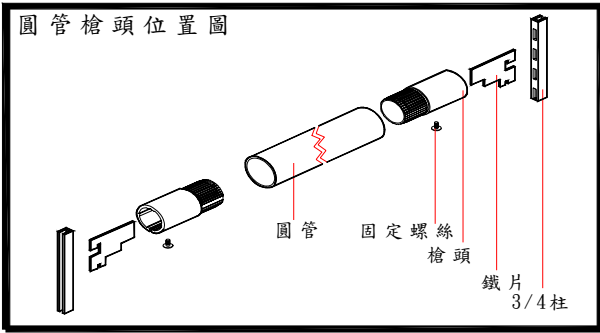

C011C 1" 五向目玉銀

C012C 1" 長腳目玉單孔銀

C013C 1" 長腳目玉雙孔銀

- A. 鎖壁圓管吊片
- B. 塑螺絲
- C. 管蓋
- D. 鎖壁鎖管吊片
- E. 層止單頭螺絲
- F. 鐵頭

C0250C 1" 圓管槍頭銀

C0281C 1" 鎖壁鎖管吊片 10C 銀
C0282C 1" 鎖壁鎖管吊片 15C 銀

C0291C 1" 鎖壁圓管吊片 10C 銀
C0292C 1" 鎖壁圓管吊片 15C 銀