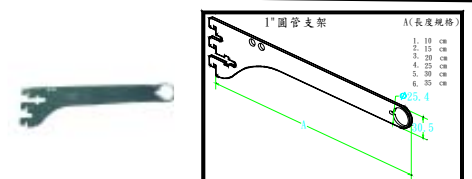

C001C 1" 目玉銀

C002C 1" 目玉帶蓋銀

C003C 1" 半邊目玉銀

C004G 1" L型目玉金2通

C005C 1" T型目玉銀3通

C008C 1" K型目玉銀4通

C006C 1" Y型目玉銀3通

C010C 1" 十字型目玉銀4通

C011C 1" 五向目玉銀

C012C 1" 長腳目玉單孔銀

C013C 1" 長腳目玉雙孔銀

- A. 鎖壁圓管吊片
- B. 塑螺絲
- C. 管蓋
- D. 鎖壁鎖管吊片
- E. 層止單頭螺絲
- F. 鐵頭

C0250C 1" 圓管槍頭銀

C0281C 1" 鎖壁鎖管吊片 10C 銀
C0282C 1" 鎖壁鎖管吊片 15C 銀

C0291C 1" 鎖壁圓管吊片 10C 銀
C0292C 1" 鎖壁圓管吊片 15C 銀

C0201C 1" 圓管 4 尺
C0202C 1" 圓管 5 尺
C0203C 1" 圓管 6 尺
C0204C 1" 圓管 7 尺
C0205C 1" 圓管 8 尺

C0181C 1" 鎖管支架 10cm 銀
C0182C 1" 鎖管支架 15cm 銀
C0183C 1" 鎖管支架 20cm 銀
C0184C 1" 鎖管支架 25cm 銀
C0185C 1" 鎖管支架 30cm 銀
C0186C 1" 鎖管支架 35cm 銀