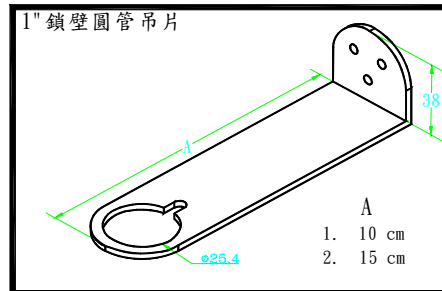

- C1141C 1.1/4" 圓管支架 10cm 銀
- C1142C 1.1/4" 圓管支架 15cm 銀
- C1143C 1.1/4" 圓管支架 20cm 銀
- C1144C 1.1/4" 圓管支架 25cm 銀
- C1145C 1.1/4" 圓管支架 30cm 銀
- C1146C 1.1/4" 圓管支架 35cm 銀

- C1171C 1.1/4" 圓管 4 尺 銀
- C1172C 1.1/4" 圓管 5 尺 銀
- C1173C 1.1/4" 圓管 6 尺 銀
- C1174C 1.1/4" 圓管 7 尺 銀
- C1174C 1.1/4" 圓管 8 尺 銀

C1200C 1.1/4" 圓管中通片銀10CM

C1210C 1.1/4" 圓管槍頭銀

C1230C 1.1/4" 圓管蓋A銀

- A. 鎖壁圓管吊片
- B. 塑螺絲
- C. 管蓋
- D. 鎖壁鎖管吊片
- E. 層止單頭螺絲
- F. 鐵頭

- C1251C 1.1/4" 鎖壁鎖管吊片 10C 銀
- C1252C 1.1/4" 鎖壁鎖管吊片 15C 銀

- C1261C 1.1/4" 鎖壁圓管吊片 10C 銀
- C1262C 1.1/4" 鎖壁圓管吊片 15C 銀

- C1312C 6分圓管插梢銀單珠 20cm
- C1313C 6分圓管插梢銀單珠 25cm
- C1314C 6分圓管插梢銀單珠 30cm
- C1315C 6分圓管插梢銀單珠 35cm
- C1316C 6分圓管插梢銀單珠 40cm
- C1317C 6分圓管插梢銀單珠 45cm

- C1281C 四方預埋座銀
- T1 四方預埋座插梢(可訂做尺寸)