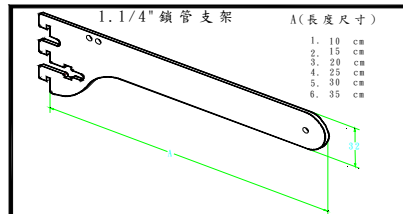

C1090C 1.1/4" 五向目玉銀

C1100C 1.1/4" 長腳目玉單孔銀

C1110C 1.1/4" 長腳目玉雙孔銀

C1220C 1.1/4" 圓管吊片銀

- C1161C 1.1/4" 鎖管支架 10cm 銀
- C1162C 1.1/4" 鎖管支架 15cm 銀
- C1163C 1.1/4" 鎖管支架 20cm 銀
- C1164C 1.1/4" 鎖管支架 25cm 銀
- C1165C 1.1/4" 鎖管支架 30cm 銀
- C1166C 1.1/4" 鎖管支架 35cm 銀