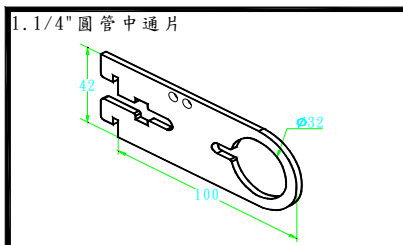

C1200C 1.1/4" 圓管中通片銀10CM