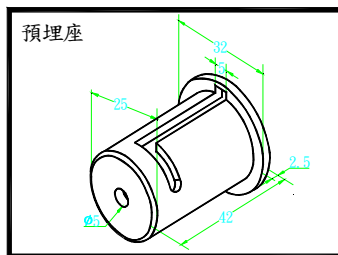

- C1280C 預埋座銀
- C1280S 預埋座霧