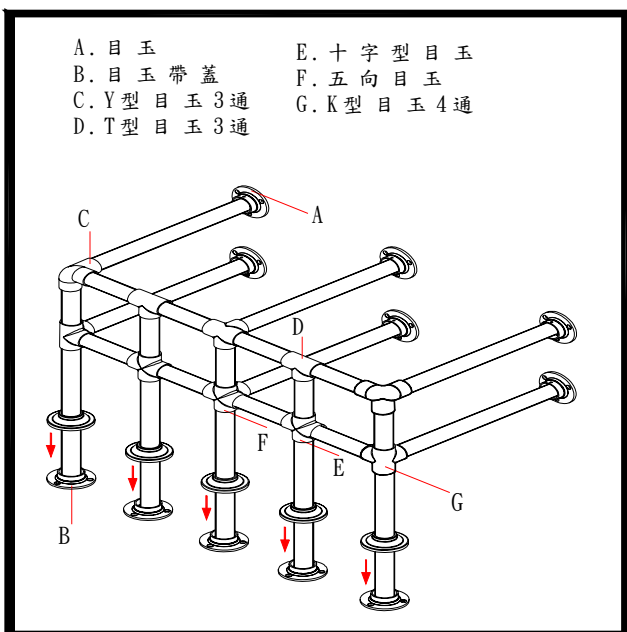

C1010C 1.1/4" 目玉銀

C1020C 1.1/4" 目玉帶蓋銀

C1030C 1.1/4" 半邊目玉銀

C1040C 1.1/4" L型目玉銀

C1050C 1.1/4" T型目玉銀

C1060C 1.1/4" Y型目玉銀

C1070C 1.1/4" K型目玉銀

C1080C 1.1/4" 十字型目玉銀

C1090C 1.1/4" 五向目玉銀

C1100C 1.1/4" 長腳目玉單孔銀

C1110C 1.1/4" 長腳目玉雙孔銀

C1220C 1.1/4" 圓管吊片銀

- C1161C 1.1/4" 鎖管支架 10cm 銀
- C1162C 1.1/4" 鎖管支架 15cm 銀
- C1163C 1.1/4" 鎖管支架 20cm 銀
- C1164C 1.1/4" 鎖管支架 25cm 銀
- C1165C 1.1/4" 鎖管支架 30cm 銀
- C1166C 1.1/4" 鎖管支架 35cm 銀

- C1141C 1.1/4" 圓管支架 10cm 銀
- C1142C 1.1/4" 圓管支架 15cm 銀
- C1143C 1.1/4" 圓管支架 20cm 銀
- C1144C 1.1/4" 圓管支架 25cm 銀
- C1145C 1.1/4" 圓管支架 30cm 銀
- C1146C 1.1/4" 圓管支架 35cm 銀

- C1171C 1.1/4" 圓管 4 尺 銀
- C1172C 1.1/4" 圓管 5 尺 銀
- C1173C 1.1/4" 圓管 6 尺 銀
- C1174C 1.1/4" 圓管 7 尺 銀
- C1174C 1.1/4" 圓管 8 尺 銀

- C1312C 6分圓管插梢銀單珠 20cm
- C1313C 6分圓管插梢銀單珠 25cm
- C1314C 6分圓管插梢銀單珠 30cm
- C1315C 6分圓管插梢銀單珠 35cm
- C1316C 6分圓管插梢銀單珠 40cm
- C1317C 6分圓管插梢銀單珠 45cm

- C1281C 四方預埋座銀
- T1 四方預埋座插梢(可訂做尺寸)