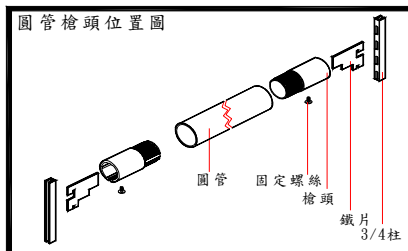

C1200C 1.1/4" 圓管中通片銀10CM