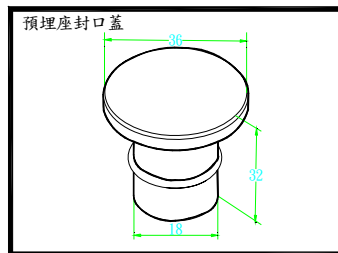

- C1270C 預埋座封口蓋銀
- C1270G 預埋座封口蓋金
- C1270S 預埋座封口蓋霧