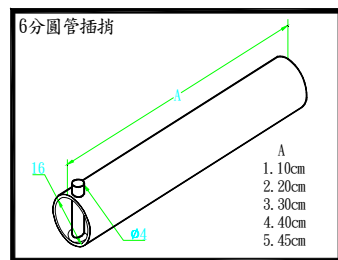

- C1301C 6分圓管插梢銀 10cm
- C1302C 6分圓管插梢銀 15cm
- C1303C 6分圓管插梢銀 20cm
- C1304C 6分圓管插梢銀 25cm
- C1305C 6分圓管插梢銀 30cm
- C1306C 6分圓管插梢銀 35cm
- C1307C 6分圓管插梢銀 40cm
- C1308C 6分圓管插梢銀 45cm