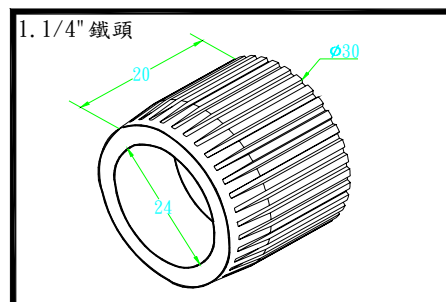

- C1141C 1.1/4" 圓管支架 10cm 銀
- C1142C 1.1/4" 圓管支架 15cm 銀
- C1143C 1.1/4" 圓管支架 20cm 銀
- C1144C 1.1/4" 圓管支架 25cm 銀
- C1145C 1.1/4" 圓管支架 30cm 銀
- C1146C 1.1/4" 圓管支架 35cm 銀

- C1171C 1.1/4" 圓管 4 尺 銀
- C1172C 1.1/4" 圓管 5 尺 銀
- C1173C 1.1/4" 圓管 6 尺 銀
- C1174C 1.1/4" 圓管 7 尺 銀
- C1174C 1.1/4" 圓管 8 尺 銀

C1200C 1.1/4" 圓管中通片銀10CM

C1210C 1.1/4" 圓管槍頭銀

C1230C 1.1/4" 圓管蓋A銀

- A. 鎖壁圓管吊片
- B. 塑螺絲
- C. 管蓋
- D. 鎖壁鎖管吊片
- E. 層止單頭螺絲
- F. 鐵頭

- C1251C 1.1/4" 鎖壁鎖管吊片 10C 銀
- C1252C 1.1/4" 鎖壁鎖管吊片 15C 銀

- C1261C 1.1/4" 鎖壁圓管吊片 10C 銀
- C1262C 1.1/4" 鎖壁圓管吊片 15C 銀

- C1240C 1.1/4" 鐵頭銀

- C1270C 預埋座封口蓋銀
- C1270G 預埋座封口蓋金
- C1270S 預埋座封口蓋霧

- C1280C 預埋座銀
- C1280S 預埋座霧

- C1301C 6分圓管插梢銀 10cm
- C1302C 6分圓管插梢銀 15cm
- C1303C 6分圓管插梢銀 20cm
- C1304C 6分圓管插梢銀 25cm
- C1305C 6分圓管插梢銀 30cm
- C1306C 6分圓管插梢銀 35cm
- C1307C 6分圓管插梢銀 40cm
- C1308C 6分圓管插梢銀 45cm

- C1312C 6分圓管插梢銀單珠 20cm
- C1313C 6分圓管插梢銀單珠 25cm
- C1314C 6分圓管插梢銀單珠 30cm
- C1315C 6分圓管插梢銀單珠 35cm
- C1316C 6分圓管插梢銀單珠 40cm
- C1317C 6分圓管插梢銀單珠 45cm

- C1281C 四方預埋座銀
- T1 四方預埋座插梢(可訂做尺寸)