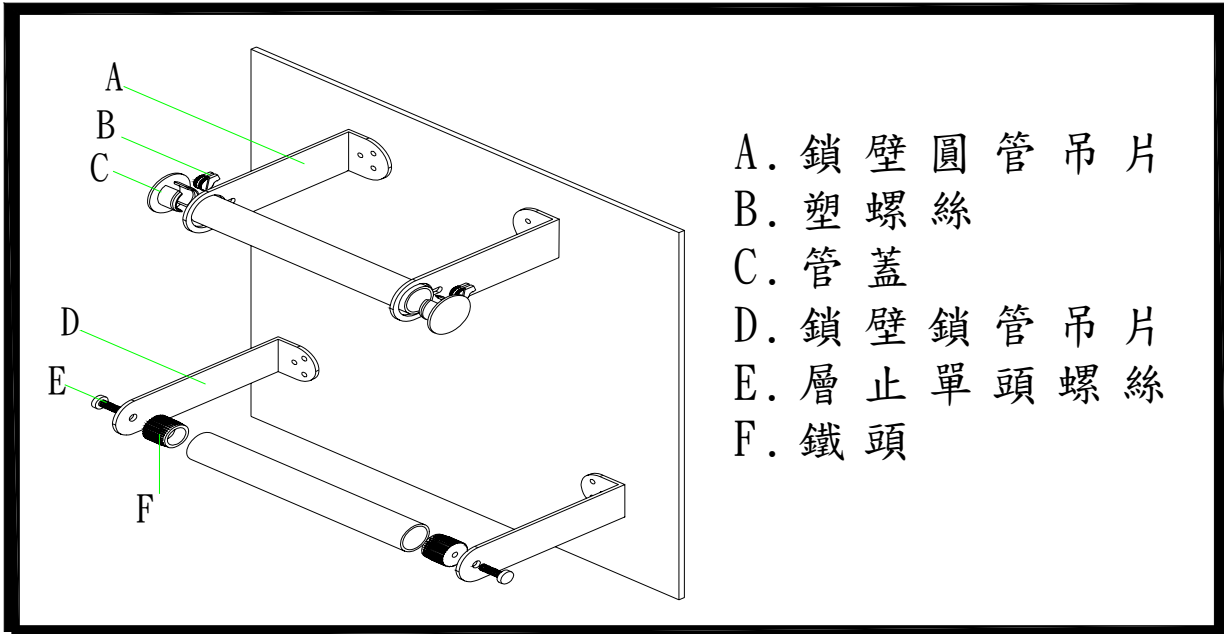

- A. 鎖壁圓管吊片
- B. 塑螺絲
- C. 管蓋
- D. 鎖壁鎖管吊片
- E. 層止單頭螺絲
- F. 鐵頭