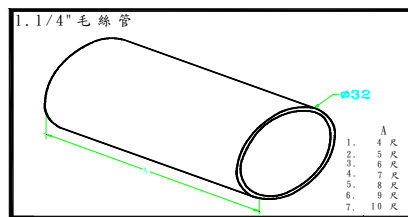

- C1171C 1.1/4" 圓管 4 尺 銀
- C1172C 1.1/4" 圓管 5 尺 銀
- C1173C 1.1/4" 圓管 6 尺 銀
- C1174C 1.1/4" 圓管 7 尺 銀
- C1174C 1.1/4" 圓管 8 尺 銀