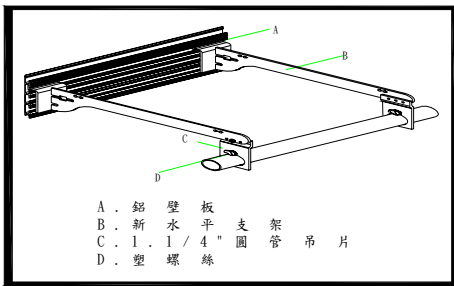

C1090C 1.1/4" 五向目玉銀

C1100C 1.1/4" 長腳目玉單孔銀

C1110C 1.1/4" 長腳目玉雙孔銀

C1220C 1.1/4" 圓管吊片銀

- C1161C 1.1/4" 鎖管支架 10cm 銀
- C1162C 1.1/4" 鎖管支架 15cm 銀
- C1163C 1.1/4" 鎖管支架 20cm 銀
- C1164C 1.1/4" 鎖管支架 25cm 銀
- C1165C 1.1/4" 鎖管支架 30cm 銀
- C1166C 1.1/4" 鎖管支架 35cm 銀