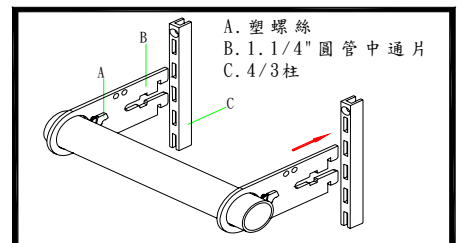

C1200C 1.1/4" 圓管中通片銀10CM