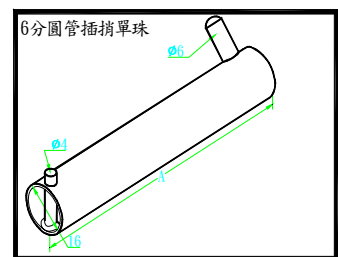

- C1240C 1.1/4" 鐵頭銀

- C1270C 預埋座封口蓋銀
- C1270G 預埋座封口蓋金
- C1270S 預埋座封口蓋霧

- C1280C 預埋座銀
- C1280S 預埋座霧

- C1301C 6分圓管插梢銀 10cm
- C1302C 6分圓管插梢銀 15cm
- C1303C 6分圓管插梢銀 20cm
- C1304C 6分圓管插梢銀 25cm
- C1305C 6分圓管插梢銀 30cm
- C1306C 6分圓管插梢銀 35cm
- C1307C 6分圓管插梢銀 40cm
- C1308C 6分圓管插梢銀 45cm

- C1312C 6分圓管插梢銀單珠 20cm
- C1313C 6分圓管插梢銀單珠 25cm
- C1314C 6分圓管插梢銀單珠 30cm
- C1315C 6分圓管插梢銀單珠 35cm
- C1316C 6分圓管插梢銀單珠 40cm
- C1317C 6分圓管插梢銀單珠 45cm

- C1281C 四方預埋座銀
- T1 四方預埋座插梢(可訂做尺寸)