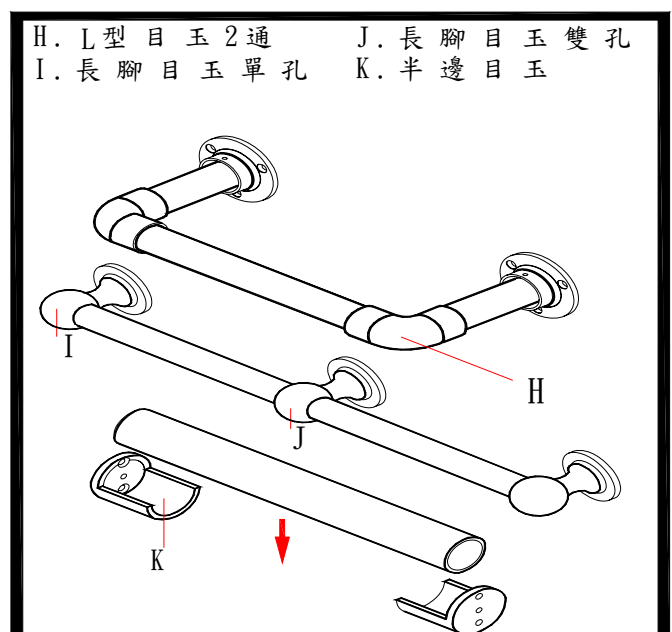

C1010C 1.1/4" 目玉銀

C1020C 1.1/4" 目玉帶蓋銀

C1030C 1.1/4" 半邊目玉銀

C1040C 1.1/4" L型目玉銀

C1050C 1.1/4" T型目玉銀

C1060C 1.1/4" Y型目玉銀

C1070C 1.1/4" K型目玉銀

C1080C 1.1/4" 十字型目玉銀

C1090C 1.1/4" 五向目玉銀

C1100C 1.1/4" 長腳目玉單孔銀

C1110C 1.1/4" 長腳目玉雙孔銀

C1220C 1.1/4" 圓管吊片銀

- C1161C 1.1/4" 鎖管支架 10cm 銀
- C1162C 1.1/4" 鎖管支架 15cm 銀
- C1163C 1.1/4" 鎖管支架 20cm 銀
- C1164C 1.1/4" 鎖管支架 25cm 銀
- C1165C 1.1/4" 鎖管支架 30cm 銀
- C1166C 1.1/4" 鎖管支架 35cm 銀

- C1141C 1.1/4" 圓管支架 10cm 銀
- C1142C 1.1/4" 圓管支架 15cm 銀
- C1143C 1.1/4" 圓管支架 20cm 銀
- C1144C 1.1/4" 圓管支架 25cm 銀
- C1145C 1.1/4" 圓管支架 30cm 銀
- C1146C 1.1/4" 圓管支架 35cm 銀

- C1171C 1.1/4" 圓管 4 尺 銀
- C1172C 1.1/4" 圓管 5 尺 銀
- C1173C 1.1/4" 圓管 6 尺 銀
- C1174C 1.1/4" 圓管 7 尺 銀
- C1174C 1.1/4" 圓管 8 尺 銀

- C1312C 6分圓管插梢銀單珠 20cm
- C1313C 6分圓管插梢銀單珠 25cm
- C1314C 6分圓管插梢銀單珠 30cm
- C1315C 6分圓管插梢銀單珠 35cm
- C1316C 6分圓管插梢銀單珠 40cm
- C1317C 6分圓管插梢銀單珠 45cm

- C1281C 四方預埋座銀
- T1 四方預埋座插梢(可訂做尺寸)