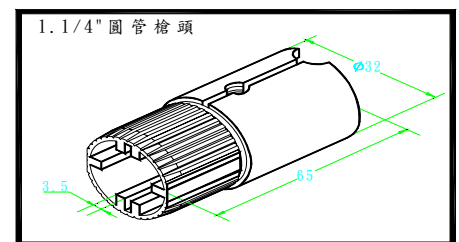

C1220C 1.1/4" 圓管吊片銀

- C1161C 1.1/4" 鎖管支架 10cm 銀
- C1162C 1.1/4" 鎖管支架 15cm 銀
- C1163C 1.1/4" 鎖管支架 20cm 銀
- C1164C 1.1/4" 鎖管支架 25cm 銀
- C1165C 1.1/4" 鎖管支架 30cm 銀
- C1166C 1.1/4" 鎖管支架 35cm 銀

- C1141C 1.1/4" 圓管支架 10cm 銀
- C1142C 1.1/4" 圓管支架 15cm 銀
- C1143C 1.1/4" 圓管支架 20cm 銀
- C1144C 1.1/4" 圓管支架 25cm 銀
- C1145C 1.1/4" 圓管支架 30cm 銀
- C1146C 1.1/4" 圓管支架 35cm 銀

- C1171C 1.1/4" 圓管 4 尺 銀
- C1172C 1.1/4" 圓管 5 尺 銀
- C1173C 1.1/4" 圓管 6 尺 銀
- C1174C 1.1/4" 圓管 7 尺 銀
- C1174C 1.1/4" 圓管 8 尺 銀

C1200C 1.1/4" 圓管中通片銀10CM