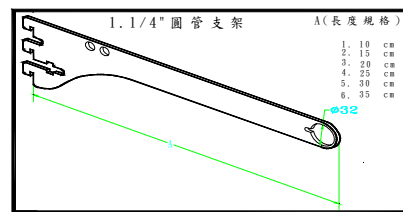

C1090C 1.1/4" 五向目玉銀

C1100C 1.1/4" 長腳目玉單孔銀

C1110C 1.1/4" 長腳目玉雙孔銀

C1220C 1.1/4" 圓管吊片銀

- C1161C 1.1/4" 鎖管支架 10cm 銀
- C1162C 1.1/4" 鎖管支架 15cm 銀
- C1163C 1.1/4" 鎖管支架 20cm 銀
- C1164C 1.1/4" 鎖管支架 25cm 銀
- C1165C 1.1/4" 鎖管支架 30cm 銀
- C1166C 1.1/4" 鎖管支架 35cm 銀