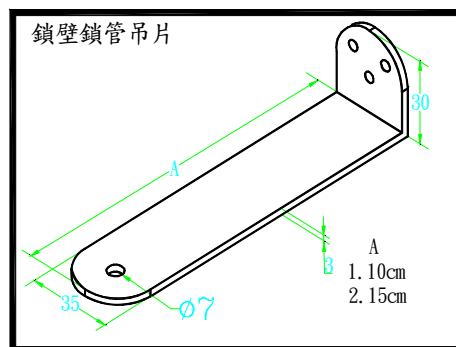

C1200C 1.1/4" 圓管中通片銀10CM

C1210C 1.1/4" 圓管槍頭銀

C1230C 1.1/4" 圓管蓋A銀

- A. 鎖壁圓管吊片
- B. 塑螺絲
- C. 管蓋
- D. 鎖壁鎖管吊片
- E. 層止單頭螺絲
- F. 鐵頭

- C1251C 1.1/4" 鎖壁鎖管吊片 10C 銀
- C1252C 1.1/4" 鎖壁鎖管吊片 15C 銀

- C1261C 1.1/4" 鎖壁圓管吊片 10C 銀
- C1262C 1.1/4" 鎖壁圓管吊片 15C 銀

- C1312C 6分圓管插梢銀單珠 20cm
- C1313C 6分圓管插梢銀單珠 25cm
- C1314C 6分圓管插梢銀單珠 30cm
- C1315C 6分圓管插梢銀單珠 35cm
- C1316C 6分圓管插梢銀單珠 40cm
- C1317C 6分圓管插梢銀單珠 45cm

- C1281C 四方預埋座銀
- T1 四方預埋座插梢(可訂做尺寸)