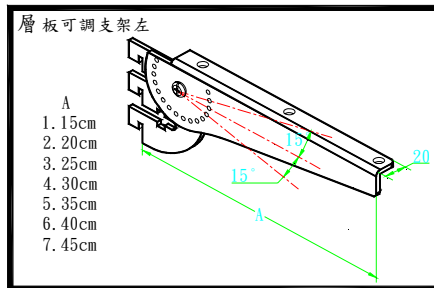

- C222LC 層板可調支架 20cm 左銀
- C222RC 層板可調支架 20cm 右銀
- C223LC 層板可調支架 25cm 左銀
- C223RC 層板可調支架 25cm 右銀
- C224LC 層板可調支架 30cm 左銀
- C224RC 層板可調支架 30cm 右銀
- C225LC 層板可調支架 35cm 左銀
- C225RC 層板可調支架 35cm 右銀
- C226LC 層板可調支架 40cm 左銀
- C226RC 層板可調支架 40cm 右銀
- C227LC 層板可調支架 45cm 左銀
- C227RC 層板可調支架 45cm 右銀