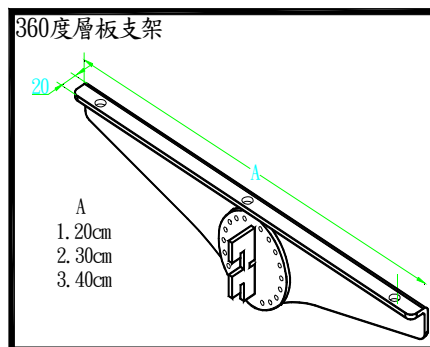

- C222LC 層板可調支架 20cm 左銀
- C222RC 層板可調支架 20cm 右銀
- C223LC 層板可調支架 25cm 左銀
- C223RC 層板可調支架 25cm 右銀
- C224LC 層板可調支架 30cm 左銀
- C224RC 層板可調支架 30cm 右銀
- C225LC 層板可調支架 35cm 左銀
- C225RC 層板可調支架 35cm 右銀
- C226LC 層板可調支架 40cm 左銀
- C226RC 層板可調支架 40cm 右銀
- C227LC 層板可調支架 45cm 左銀
- C227RC 層板可調支架 45cm 右銀