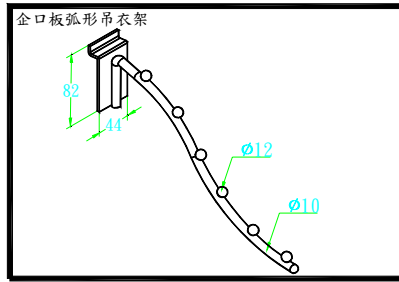

企口板掛鉤 B

C3172C 企口板掛鉤 20C+ 看板頭

C3173C 槽板 T 型雙掛勾 20CM- 銀(附吊牌)  
 C3174C 槽板 T 型雙掛勾 25CM- 銀(附吊牌)

C3070C 企口板傾斜吊衣架(直珠)銀

C3071C 企口板傾斜吊衣架(圓珠)銀

C3080C 企口板美女吊衣架銀

C3090C 企口板英雄吊衣架銀

C3100C 企口板弧形吊衣架銀