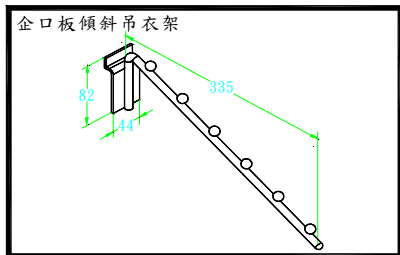

企口板掛鉤 B

C3172C 企口板掛鉤 20C+ 看板頭

C3173C 槽板 T 型雙掛勾 20CM- 銀(附吊牌)  
 C3174C 槽板 T 型雙掛勾 25CM- 銀(附吊牌)

C3070C 企口板傾斜吊衣架(直珠)銀

C3071C 企口板傾斜吊衣架(圓珠)銀

C3080C 企口板美女吊衣架銀

C3090C 企口板英雄吊衣架銀

C3100C 企口板弧形吊衣架銀