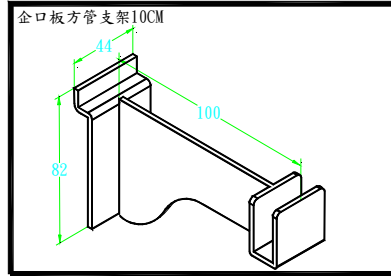

企口板掛鉤 B

C3172C 企口板掛鉤 20C+ 看板頭

C3173C 槽板 T 型雙掛勾 20CM- 銀(附吊牌)  
 C3174C 槽板 T 型雙掛勾 25CM- 銀(附吊牌)

C3070C 企口板傾斜吊衣架(直珠)銀

C3071C 企口板傾斜吊衣架(圓珠)銀

C3080C 企口板美女吊衣架銀

C3090C 企口板英雄吊衣架銀

C3100C 企口板弧形吊衣架銀