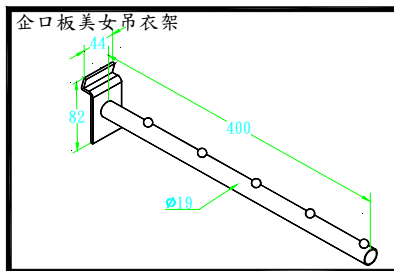

企口板掛鉤 B

C3172C 企口板掛鉤 20C+ 看板頭

C3173C 槽板 T 型雙掛勾 20CM- 銀(附吊牌)  
 C3174C 槽板 T 型雙掛勾 25CM- 銀(附吊牌)

C3070C 企口板傾斜吊衣架(直珠)銀

C3071C 企口板傾斜吊衣架(圓珠)銀

C3080C 企口板美女吊衣架銀

C3090C 企口板英雄吊衣架銀

C3100C 企口板弧形吊衣架銀