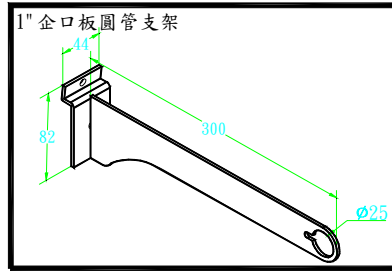

C3120C 1" 企口板圓管支架30cm銀
C3121C 1.1/4" 企口板圓管支架30cm銀