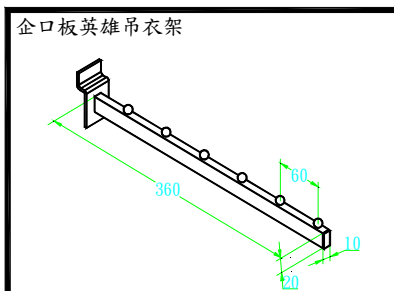

企口板掛鉤 B

C3172C 企口板掛鉤 20C+ 看板頭

C3173C 槽板 T 型雙掛勾 20CM- 銀(附吊牌)  
 C3174C 槽板 T 型雙掛勾 25CM- 銀(附吊牌)

C3070C 企口板傾斜吊衣架(直珠)銀

C3071C 企口板傾斜吊衣架(圓珠)銀

C3080C 企口板美女吊衣架銀

C3090C 企口板英雄吊衣架銀

C3100C 企口板弧形吊衣架銀