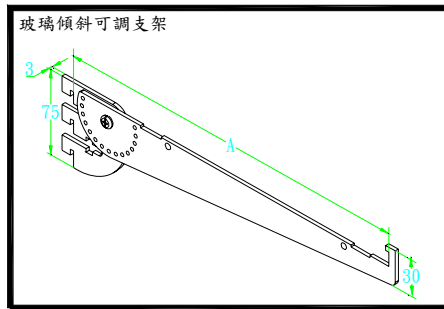

- C4010C 水平 支架 6" 銀
- C4011C 水平 支架 7" 銀
- C4012C 水平 支架 8" 銀
- C4013C 水平 支架 9" 銀
- C4014C 水平 支架 10" 銀
- C4015C 水平 支架 11" 銀
- C4017C 水平 支架 13" 銀
- C4018C 水平 支架 14" 銀
- C4019C 水平 支架 15" 銀

- C4022C 新水平 支架 15cm 銀
- C4023C 新水平 支架 20cm 銀
- C4024C 新水平 支架 25cm 銀
- C4025C 新水平 支架 30cm 銀
- C4026C 新水平 支架 35cm 銀
- C4027C 新水平 支架 40cm 銀
- C4028C 新水平 支架 45cm 銀

- C4033C 玻璃傾斜可調 支架 25cm 銀
- C4034C 玻璃傾斜可調 支架 30cm 銀
- C4035C 玻璃傾斜可調 支架 35cm 銀
- C4036C 玻璃傾斜可調 支架 40cm 銀
- C4037C 玻璃傾斜可調 支架 45cm 銀

- C4050P 水平 支架 膠條