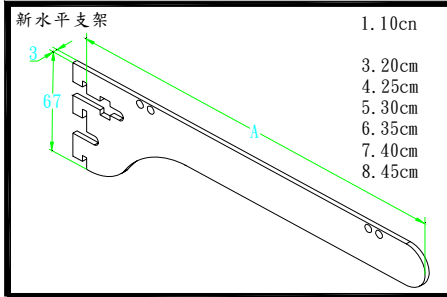

- C4010C 水平 支架 6" 銀
- C4011C 水平 支架 7" 銀
- C4012C 水平 支架 8" 銀
- C4013C 水平 支架 9" 銀
- C4014C 水平 支架 10" 銀
- C4015C 水平 支架 11" 銀
- C4017C 水平 支架 13" 銀
- C4018C 水平 支架 14" 銀
- C4019C 水平 支架 15" 銀

- C4022C 新水平 支架 15cm 銀
- C4023C 新水平 支架 20cm 銀
- C4024C 新水平 支架 25cm 銀
- C4025C 新水平 支架 30cm 銀
- C4026C 新水平 支架 35cm 銀
- C4027C 新水平 支架 40cm 銀
- C4028C 新水平 支架 45cm 銀

- C4033C 玻璃傾斜可調 支架 25cm 銀
- C4034C 玻璃傾斜可調 支架 30cm 銀
- C4035C 玻璃傾斜可調 支架 35cm 銀
- C4036C 玻璃傾斜可調 支架 40cm 銀
- C4037C 玻璃傾斜可調 支架 45cm 銀

- C4050P 水平 支架 膠條