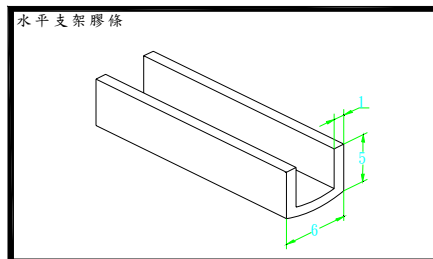

- C4010C 水平 支架 6" 銀
- C4011C 水平 支架 7" 銀
- C4012C 水平 支架 8" 銀
- C4013C 水平 支架 9" 銀
- C4014C 水平 支架 10" 銀
- C4015C 水平 支架 11" 銀
- C4017C 水平 支架 13" 銀
- C4018C 水平 支架 14" 銀
- C4019C 水平 支架 15" 銀

- C4022C 新水平 支架 15cm 銀
- C4023C 新水平 支架 20cm 銀
- C4024C 新水平 支架 25cm 銀
- C4025C 新水平 支架 30cm 銀
- C4026C 新水平 支架 35cm 銀
- C4027C 新水平 支架 40cm 銀
- C4028C 新水平 支架 45cm 銀

- C4033C 玻璃傾斜可調 支架 25cm 銀
- C4034C 玻璃傾斜可調 支架 30cm 銀
- C4035C 玻璃傾斜可調 支架 35cm 銀
- C4036C 玻璃傾斜可調 支架 40cm 銀
- C4037C 玻璃傾斜可調 支架 45cm 銀

- C4050P 水平 支架 膠條