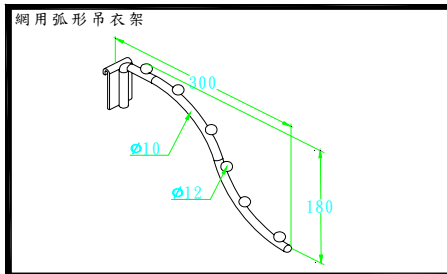

D0180C 網用傾斜吊衣架銀

D0170C 網用弧形吊衣架銀