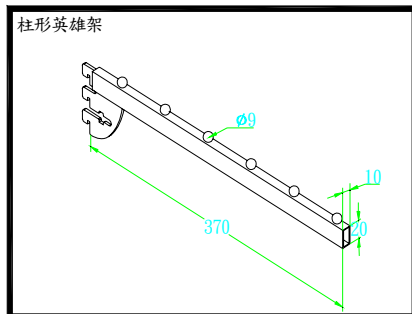

D0010C 柱形直立吊衣架(圓珠)銀

D0020C 柱形傾斜吊衣架(圓珠)銀

D0030C 柱形弧形吊衣架(圓珠)銀

D0040C 柱形直立弧形吊衣架(圓珠)銀

D0050C 柱形直立加長吊衣架銀(圓珠)

D0060C 柱形直立吊衣架(粒仔)銀

D0070C 柱形傾斜吊衣架(粒仔)銀

D0080C 柱形直立加長吊衣架(粒仔)銀

- A. 西裝褲架管1 E. 西裝褲架管兩側固定片
- B. 西裝褲架管2 F. 固定螺絲
- C. 西裝褲架管3 G. 西裝褲架
- D. 1" 鐵頭

- D0221C 西裝褲架管(1)四尺銀
- D0222C 西裝褲架管(2)四尺銀
- D0223C 西裝褲架管(3)四尺銀

- D0230C 西裝褲架 30cm 銀
- D0231C 西裝褲架 35cm 銀
- D0232C 西裝褲架 40cm 銀
- D0233C 西裝褲架 45cm 銀