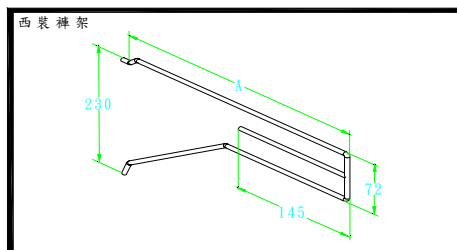

D0152C 網掛鉤 15cm 銀  
D0153C 網掛鉤 20cm 銀  
D0154C 網掛鉤 25cm 銀  
D0155C 網掛鉤 30cm 銀

D0170C 網用弧形吊衣架銀

D0180C 網用傾斜吊衣架銀

D0160C 洞洞板掛勾 10cm 銀  
D0161C 洞洞板掛勾 15cm 銀  
D0162C 洞洞板掛勾 20cm 銀  
D0163C 洞洞板掛勾 25cm 銀  
D0164C 洞洞板掛勾 30cm 銀

- A. 西裝褲架管1 E. 西裝褲架管兩側固定片
- B. 西裝褲架管2 F. 固定螺絲
- C. 西裝褲架管3 G. 西裝褲架
- D. 1" 鐵頭

- D0221C 西裝褲架管(1)四尺銀
- D0222C 西裝褲架管(2)四尺銀
- D0223C 西裝褲架管(3)四尺銀

- D0230C 西裝褲架 30cm 銀
- D0231C 西裝褲架 35cm 銀
- D0232C 西裝褲架 40cm 銀
- D0233C 西裝褲架 45cm 銀