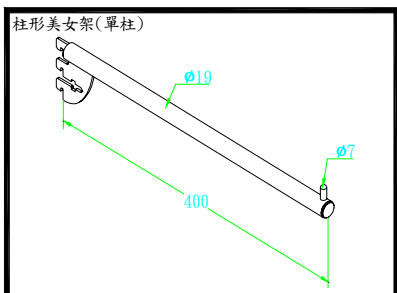

D0100C 柱形英雄架銀單珠 40C

D0102C 柱形英雄架(7珠)圓銀

D0120C 掛架 35C 銀

D0130C 柱形美女架銀 圓珠

D0139C 柱形美女架銀單珠 30C

D0140C 柱形美女架銀單珠 40C

D0141C 鎖壁美女架銀

D0147C 鎖壁英雄架銀