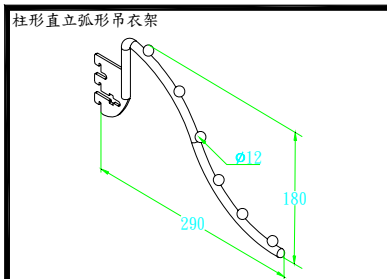

D0010C 柱形直立吊衣架(圓珠)銀

D0020C 柱形傾斜吊衣架(圓珠)銀

D0030C 柱形弧形吊衣架(圓珠)銀

D0040C 柱形直立弧形吊衣架(圓珠)銀

D0050C 柱形直立加長吊衣架銀(圓珠)

D0060C 柱形直立吊衣架(粒仔)銀

D0070C 柱形傾斜吊衣架(粒仔)銀

D0080C 柱形直立加長吊衣架(粒仔)銀

- A. 西裝褲架管1 E. 西裝褲架管兩側固定片
- B. 西裝褲架管2 F. 固定螺絲
- C. 西裝褲架管3 G. 西裝褲架
- D. 1" 鐵頭

- D0221C 西裝褲架管(1)四尺銀
- D0222C 西裝褲架管(2)四尺銀
- D0223C 西裝褲架管(3)四尺銀

- D0230C 西裝褲架 30cm 銀
- D0231C 西裝褲架 35cm 銀
- D0232C 西裝褲架 40cm 銀
- D0233C 西裝褲架 45cm 銀