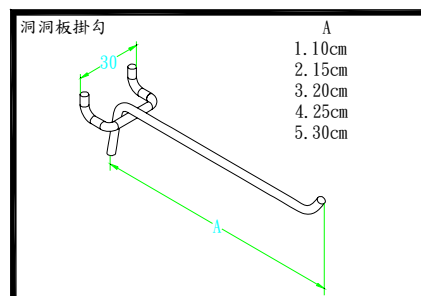

D0160C 洞洞板掛勾 10cm 銀
D0161C 洞洞板掛勾 15cm 銀
D0162C 洞洞板掛勾 20cm 銀
D0163C 洞洞板掛勾 25cm 銀
D0164C 洞洞板掛勾 30cm 銀