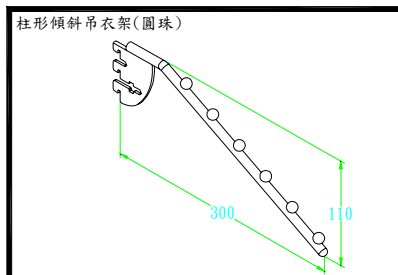

D0010C 柱形直立吊衣架(圓珠)銀

D0020C 柱形傾斜吊衣架(圓珠)銀

D0030C 柱形弧形吊衣架(圓珠)銀

D0040C 柱形直立弧形吊衣架(圓珠)銀

D0050C 柱形直立加長吊衣架銀(圓珠)

D0060C 柱形直立吊衣架(粒仔)銀

D0070C 柱形傾斜吊衣架(粒仔)銀

D0080C 柱形直立加長吊衣架(粒仔)銀

- A. 西裝褲架管1 E. 西裝褲架管兩側固定片
- B. 西裝褲架管2 F. 固定螺絲
- C. 西裝褲架管3 G. 西裝褲架
- D. 1" 鐵頭

- D0221C 西裝褲架管(1)四尺銀
- D0222C 西裝褲架管(2)四尺銀
- D0223C 西裝褲架管(3)四尺銀

- D0230C 西裝褲架 30cm 銀
- D0231C 西裝褲架 35cm 銀
- D0232C 西裝褲架 40cm 銀
- D0233C 西裝褲架 45cm 銀