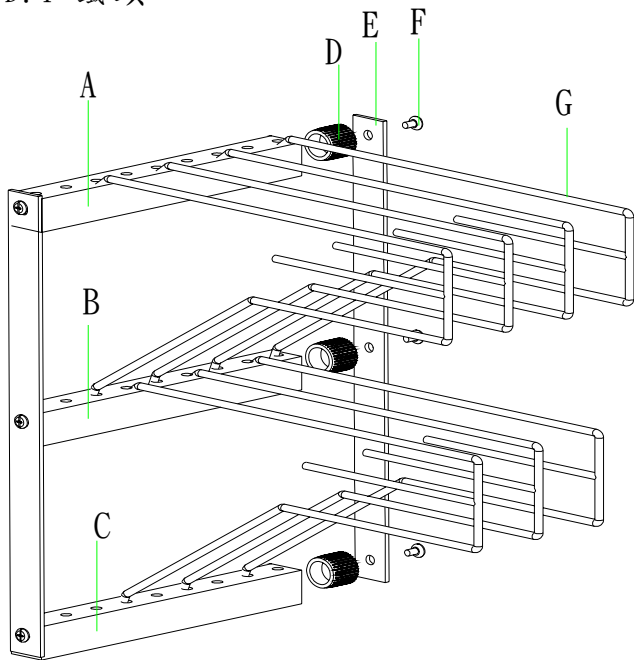

D0152C 網掛鉤 15cm 銀  
D0153C 網掛鉤 20cm 銀  
D0154C 網掛鉤 25cm 銀  
D0155C 網掛鉤 30cm 銀

D0170C 網用弧形吊衣架銀

D0180C 網用傾斜吊衣架銀

D0160C 洞洞板掛勾 10cm 銀  
D0161C 洞洞板掛勾 15cm 銀  
D0162C 洞洞板掛勾 20cm 銀  
D0163C 洞洞板掛勾 25cm 銀  
D0164C 洞洞板掛勾 30cm 銀

- A. 西裝褲架管1 E. 西裝褲架管兩側固定片
- B. 西裝褲架管2 F. 固定螺絲
- C. 西裝褲架管3 G. 西裝褲架
- D. 1" 鐵頭

- D0221C 西裝褲架管(1)四尺銀
- D0222C 西裝褲架管(2)四尺銀
- D0223C 西裝褲架管(3)四尺銀

- D0230C 西裝褲架 30cm 銀
- D0231C 西裝褲架 35cm 銀
- D0232C 西裝褲架 40cm 銀
- D0233C 西裝褲架 45cm 銀