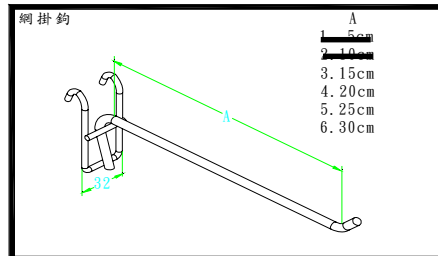

D0152C 網掛鉤 15cm 銀
D0153C 網掛鉤 20cm 銀
D0154C 網掛鉤 25cm 銀
D0155C 網掛鉤 30cm 銀