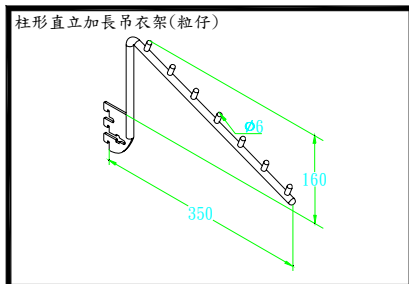

D0010C 柱形直立吊衣架(圓珠)銀

D0020C 柱形傾斜吊衣架(圓珠)銀

D0030C 柱形弧形吊衣架(圓珠)銀

D0040C 柱形直立弧形吊衣架(圓珠)銀

D0050C 柱形直立加長吊衣架銀(圓珠)

D0060C 柱形直立吊衣架(粒仔)銀

D0070C 柱形傾斜吊衣架(粒仔)銀

D0080C 柱形直立加長吊衣架(粒仔)銀

- A. 西裝褲架管1 E. 西裝褲架管兩側固定片
- B. 西裝褲架管2 F. 固定螺絲
- C. 西裝褲架管3 G. 西裝褲架
- D. 1" 鐵頭

- D0221C 西裝褲架管(1)四尺銀
- D0222C 西裝褲架管(2)四尺銀
- D0223C 西裝褲架管(3)四尺銀

- D0230C 西裝褲架 30cm 銀
- D0231C 西裝褲架 35cm 銀
- D0232C 西裝褲架 40cm 銀
- D0233C 西裝褲架 45cm 銀