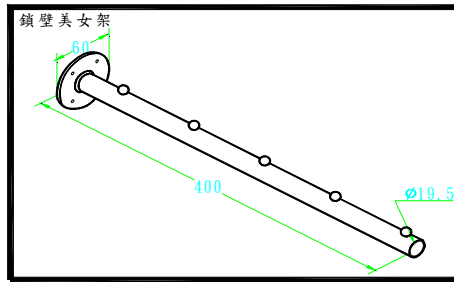

D0147C 鎖壁英雄架銀

D0141C 鎖壁美女架銀