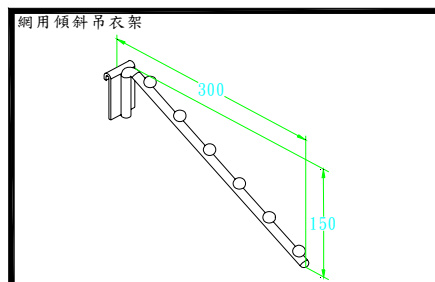

D0160C 洞洞板掛勾 10cm 銀
D0161C 洞洞板掛勾 15cm 銀
D0162C 洞洞板掛勾 20cm 銀
D0163C 洞洞板掛勾 25cm 銀
D0164C 洞洞板掛勾 30cm 銀

D0180C 網用傾斜吊衣架銀