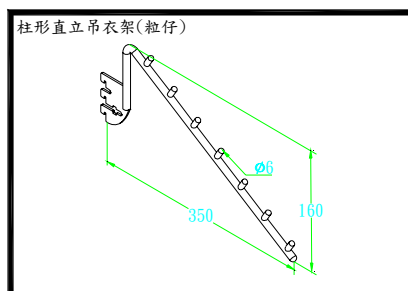

D0010C 柱形直立吊衣架(圓珠)銀

D0020C 柱形傾斜吊衣架(圓珠)銀

D0030C 柱形弧形吊衣架(圓珠)銀

D0040C 柱形直立弧形吊衣架(圓珠)銀

D0050C 柱形直立加長吊衣架銀(圓珠)

D0060C 柱形直立吊衣架(粒仔)銀

D0070C 柱形傾斜吊衣架(粒仔)銀

D0080C 柱形直立加長吊衣架(粒仔)銀

- A. 西裝褲架管1 E. 西裝褲架管兩側固定片
- B. 西裝褲架管2 F. 固定螺絲
- C. 西裝褲架管3 G. 西裝褲架
- D. 1" 鐵頭

- D0221C 西裝褲架管(1)四尺銀
- D0222C 西裝褲架管(2)四尺銀
- D0223C 西裝褲架管(3)四尺銀

- D0230C 西裝褲架 30cm 銀
- D0231C 西裝褲架 35cm 銀
- D0232C 西裝褲架 40cm 銀
- D0233C 西裝褲架 45cm 銀