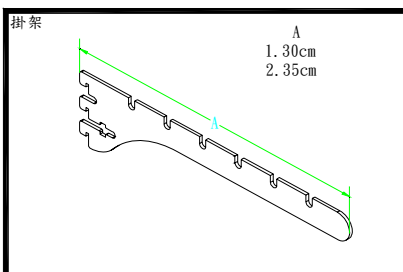

D0120C 掛架 35C 銀