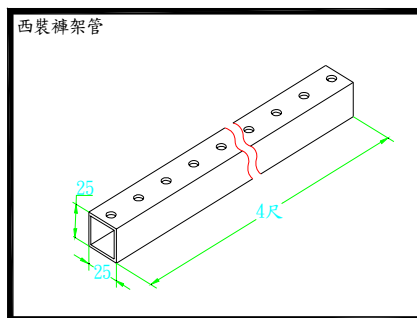

D0152C 網掛鉤 15cm 銀  
D0153C 網掛鉤 20cm 銀  
D0154C 網掛鉤 25cm 銀  
D0155C 網掛鉤 30cm 銀

D0170C 網用弧形吊衣架銀

D0180C 網用傾斜吊衣架銀

D0160C 洞洞板掛勾 10cm 銀  
D0161C 洞洞板掛勾 15cm 銀  
D0162C 洞洞板掛勾 20cm 銀  
D0163C 洞洞板掛勾 25cm 銀  
D0164C 洞洞板掛勾 30cm 銀

- A. 西裝褲架管1 E. 西裝褲架管兩側固定片
- B. 西裝褲架管2 F. 固定螺絲
- C. 西裝褲架管3 G. 西裝褲架
- D. 1" 鐵頭

- D0221C 西裝褲架管(1)四尺銀
- D0222C 西裝褲架管(2)四尺銀
- D0223C 西裝褲架管(3)四尺銀

- D0230C 西裝褲架 30cm 銀
- D0231C 西裝褲架 35cm 銀
- D0232C 西裝褲架 40cm 銀
- D0233C 西裝褲架 45cm 銀