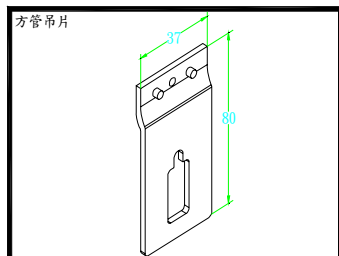

D1070C 方管吊片銀