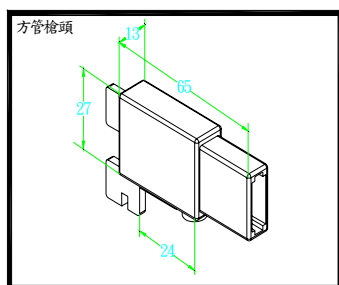

D1080C 方管槍頭銀