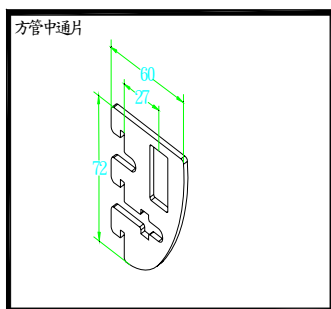

D1020RC 方管右架 5cm 銀
D1021RC 方管右架 10cm 銀
D1022RC 方管右架 15cm 銀
D1023RC 方管右架 20cm 銀
D1024RC 方管右架 25cm 銀
D1025RC 方管右架 30cm 銀

D1030C 方管上揚架 銀

D1040C 方管中通支架 10cm 銀
D1041C 方管中通支架 15cm 銀
D1042C 方管中通支架 20cm 銀
D1043C 方管中通支架 25cm 銀
D1044C 方管中通支架 30cm 銀

D1110C 方管蓋A 銀

D1050C 方管銀 4尺
D1051C 方管銀 5尺
D1052C 方管銀 6尺
D1053C 方管銀 7尺
D1054C 方管銀 8尺

D1070C 方管吊片銀

D1080C 方管槍頭銀

D1090C 方管中通片銀