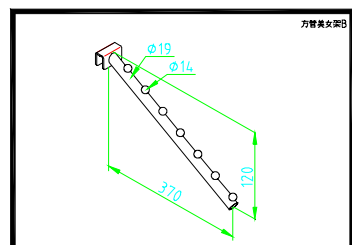

D2010C 方管直立吊衣架(圓珠)銀

D2020C 方管傾斜吊衣架(圓珠)銀

D2030C 方管直立弧形吊衣架(圓珠)銀

D2040C 方管弧形吊衣架(圓珠)銀

D2050C 方管直立吊衣架(直珠)銀

D2060C 方管傾斜吊衣架(直珠)銀

D2080C 方管英雄架銀

D2100C 方管美女架 A 銀

D2101C 方管美女架 B 銀

D2113C 方管直4連掛圓珠 25cm 銀

D2114C 方管直5連掛圓珠 30cm 銀

D2011C 方管2彎直立吊衣架
圓珠7連掛 30cm 銀

D2160C 方管雙邊直掛-單珠 35C