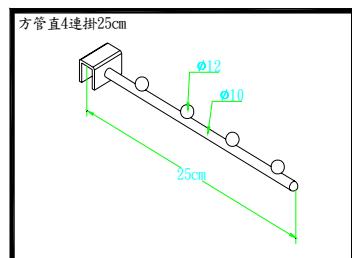

D2010C 方管直立吊衣架(圓珠)銀

D2020C 方管傾斜吊衣架(圓珠)銀

D2030C 方管直立弧形吊衣架(圓珠)銀

D2040C 方管弧形吊衣架(圓珠)銀

D2050C 方管直立吊衣架(直珠)銀

D2060C 方管傾斜吊衣架(直珠)銀

D2080C 方管英雄架銀

D2100C 方管美女架 A 銀

D2101C 方管美女架 B 銀

D2113C 方管直4連掛圓珠 25cm 銀

D2114C 方管直5連掛圓珠 30cm 銀

D2011C 方管2彎直立吊衣架
圓珠7連掛 30cm 銀

D2160C 方管雙邊直掛-單珠 35C