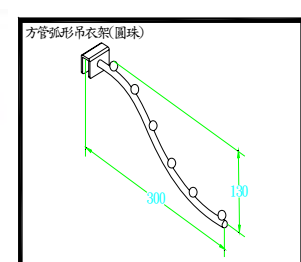

D2010C 方管直立吊衣架(圓珠)銀

D2020C 方管傾斜吊衣架(圓珠)銀

D2030C 方管直立弧形吊衣架(圓珠)銀

D2040C 方管弧形吊衣架(圓珠)銀

D2050C 方管直立吊衣架(直珠)銀

D2060C 方管傾斜吊衣架(直珠)銀

D2080C 方管英雄架銀

D2100C 方管美女架 A 銀

D2101C 方管美女架 B 銀

D2113C 方管直4連掛圓珠 25cm 銀

D2114C 方管直5連掛圓珠 30cm 銀

D2011C 方管2彎直立吊衣架
圓珠7連掛 30cm 銀

D2160C 方管雙邊直掛-單珠 35C