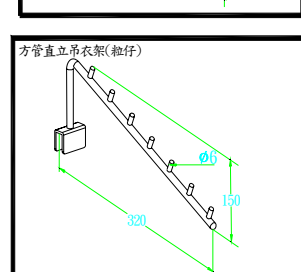

D2010C 方管直立吊衣架(圓珠)銀

D2020C 方管傾斜吊衣架(圓珠)銀

D2030C 方管直立弧形吊衣架(圓珠)銀

D2040C 方管弧形吊衣架(圓珠)銀

D2050C 方管直立吊衣架(直珠)銀

D2060C 方管傾斜吊衣架(直珠)銀

D2080C 方管英雄架銀

D2100C 方管美女架 A 銀