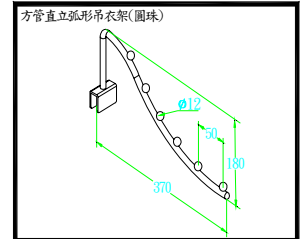

D2010C 方管直立吊衣架(圓珠)銀

D2020C 方管傾斜吊衣架(圓珠)銀

D2030C 方管直立弧形吊衣架(圓珠)銀

D2040C 方管弧形吊衣架(圓珠)銀

D2050C 方管直立吊衣架(直珠)銀

D2060C 方管傾斜吊衣架(直珠)銀

D2080C 方管英雄架銀

D2100C 方管美女架 A 銀

D2101C 方管美女架 B 銀

D2113C 方管直4連掛圓珠 25cm 銀

D2114C 方管直5連掛圓珠 30cm 銀

D2011C 方管2彎直立吊衣架
圓珠7連掛 30cm 銀

D2160C 方管雙邊直掛-單珠 35C