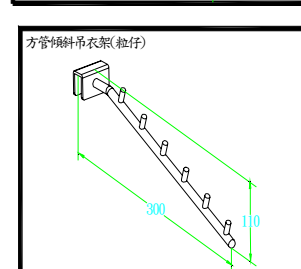

D2010C 方管直立吊衣架(圓珠)銀

D2020C 方管傾斜吊衣架(圓珠)銀

D2030C 方管直立弧形吊衣架(圓珠)銀

D2040C 方管弧形吊衣架(圓珠)銀

D2050C 方管直立吊衣架(直珠)銀

D2060C 方管傾斜吊衣架(直珠)銀

D2080C 方管英雄架銀

D2100C 方管美女架 A 銀

D2101C 方管美女架 B 銀

D2113C 方管直4連掛圓珠 25cm 銀

D2114C 方管直5連掛圓珠 30cm 銀

D2011C 方管2彎直立吊衣架
圓珠7連掛 30cm 銀

D2160C 方管雙邊直掛-單珠 35C