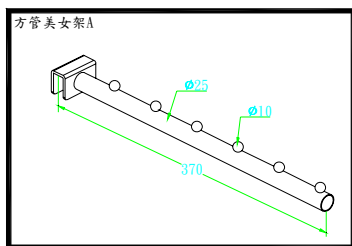

D2010C 方管直立吊衣架(圓珠)銀

D2020C 方管傾斜吊衣架(圓珠)銀

D2030C 方管直立弧形吊衣架(圓珠)銀

D2040C 方管弧形吊衣架(圓珠)銀

D2050C 方管直立吊衣架(直珠)銀

D2060C 方管傾斜吊衣架(直珠)銀

D2080C 方管英雄架銀

D2100C 方管美女架 A 銀

D2101C 方管美女架 B 銀

D2113C 方管直4連掛圓珠 25cm 銀

D2114C 方管直5連掛圓珠 30cm 銀

D2011C 方管2彎直立吊衣架
圓珠7連掛 30cm 銀

D2160C 方管雙邊直掛-單珠 35C