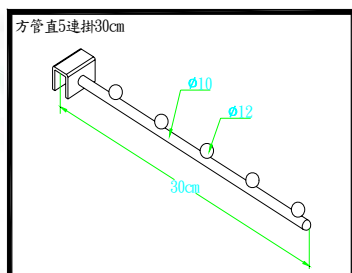

D2010C 方管直立吊衣架(圓珠)銀

D2020C 方管傾斜吊衣架(圓珠)銀

D2030C 方管直立弧形吊衣架(圓珠)銀

D2040C 方管弧形吊衣架(圓珠)銀

D2050C 方管直立吊衣架(直珠)銀

D2060C 方管傾斜吊衣架(直珠)銀

D2080C 方管英雄架銀

D2100C 方管美女架 A 銀

D2101C 方管美女架 B 銀

D2113C 方管直4連掛圓珠 25cm 銀

D2114C 方管直5連掛圓珠 30cm 銀

D2011C 方管2彎直立吊衣架
圓珠7連掛 30cm 銀

D2160C 方管雙邊直掛-單珠 35C