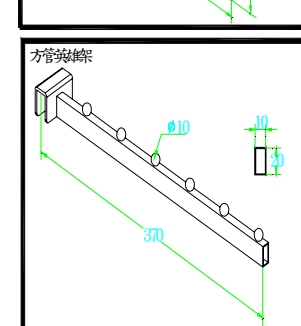

D2010C 方管直立吊衣架(圓珠)銀

D2020C 方管傾斜吊衣架(圓珠)銀

D2030C 方管直立弧形吊衣架(圓珠)銀

D2040C 方管弧形吊衣架(圓珠)銀

D2050C 方管直立吊衣架(直珠)銀

D2060C 方管傾斜吊衣架(直珠)銀

D2080C 方管英雄架銀

D2100C 方管美女架 A 銀

D2101C 方管美女架 B 銀

D2113C 方管直4連掛圓珠 25cm 銀

D2114C 方管直5連掛圓珠 30cm 銀

D2011C 方管2彎直立吊衣架
圓珠7連掛 30cm 銀

D2160C 方管雙邊直掛-單珠 35C