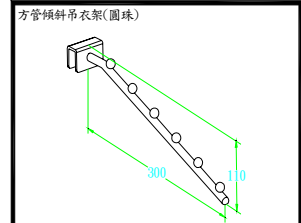

D2010C 方管直立吊衣架(圓珠)銀

D2020C 方管傾斜吊衣架(圓珠)銀

D2030C 方管直立弧形吊衣架(圓珠)銀

D2040C 方管弧形吊衣架(圓珠)銀

D2050C 方管直立吊衣架(直珠)銀

D2060C 方管傾斜吊衣架(直珠)銀

D2080C 方管英雄架銀

D2100C 方管美女架 A 銀

D2101C 方管美女架 B 銀

D2113C 方管直4連掛圓珠 25cm 銀

D2114C 方管直5連掛圓珠 30cm 銀

D2011C 方管2彎直立吊衣架
圓珠7連掛 30cm 銀

D2160C 方管雙邊直掛-單珠 35C