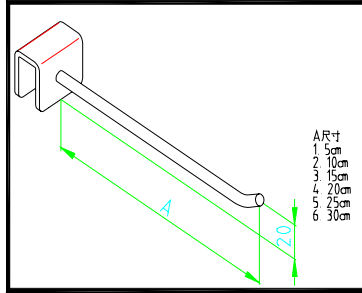

D3012C 方管爪式掛鉤 15cm 銀

D3030C 方管B掛鉤 5cm 銀  
D3031C 方管B掛鉤 10cm 銀  
D3032C 方管B掛鉤 15cm 銀  
D3033C 方管B掛鉤 20cm 銀  
D3034C 方管B掛鉤 25cm 銀  
D3035C 方管B掛鉤 30cm 銀

D3052C 方管雙掛鉤 15C  
D3053C 方管雙掛鉤 20C  
D3054C 方管雙掛鉤 25C