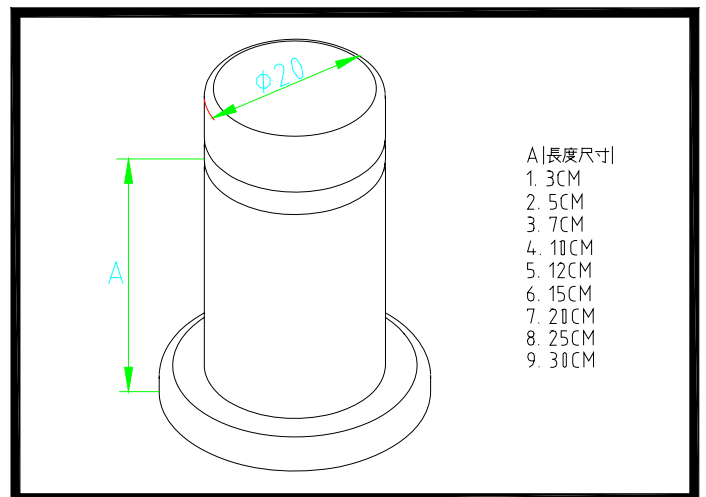

- E001013C\* 大看板一點掛 20mm1.5C 銀 A
- E001015C\* 大看板一點掛 20mm2C 銀 A
- E001030C\* 大看板一點掛 20mm3C 銀 A
- E001040C\* 大看板一點掛 20mm4C 銀 A
- E002050C\* 大看板一點掛 20mm5C 銀 A
- E003070C\* 大看板一點掛 20mm7C 銀 A
- E004100C\* 大看板一點掛 20mm10C 銀 A
- E005120C\* 大看板一點掛 20mm12C 銀 A
- E006150C\* 大看板一點掛 20mm15C 銀 A
- E007200C\* 大看板一點掛 20mm20C 銀 A
- E008250C\* 大看板一點掛 20mm25C 銀 A
- E009300C\* 大看板一點掛 20mm30C 銀 A

- E010019C\* 大看板一點掛 25mm1.5C 銀
- E010019S\* 大看板一點掛 25mm1.5C 霧
- E010020C\* 大看板一點掛 25mm2C 銀
- E010020S\* 大看板一點掛 25mm2C 霧
- E010030G\* 大看板一點掛 25mm3C 金
- E010030C\* 大看板一點掛 25mm3C 銀
- E010040C\* 大看板一點掛 25mm4C 銀
- E010050C\* 大看板一點掛 25mm5C 銀
- E012070C\* 大看板一點掛 25mm7C 銀
- E013100C\* 大看板一點掛 25mm10C 銀
- E014120C\* 大看板一點掛 25mm12C 銀
- E015150C\* 大看板一點掛 25mm15C 銀
- E016200C\* 大看板一點掛 25mm20C 銀
- E017250C\* 大看板一點掛 25mm25C 銀
- E018300C\* 大看板一點掛 25mm30C 銀
- E018919C\* 大看板一點掛 30mm1.5C 銀
- E018920C\* 大看板一點掛 30mm2C 銀
- E019030G\* 大看板一點掛 30mm3C 金
- E019030C\* 大看板一點掛 30mm3C 銀
- E02004C\* 大看板一點掛 30mm4C 銀
- E02005C\* 大看板一點掛 30mm5C 銀
- E021070C\* 大看板一點掛 30mm7C 銀
- E022100C\* 大看板一點掛 30mm10C 銀
- E023120C\* 大看板一點掛 30mm12C 銀
- E024150C\* 大看板一點掛 30mm15C 銀
- E025200C\* 大看板一點掛 30mm20C 銀
- E026250C\* 大看板一點掛 30mm25C 銀
- E027300C\* 大看板一點掛 30mm30C 銀