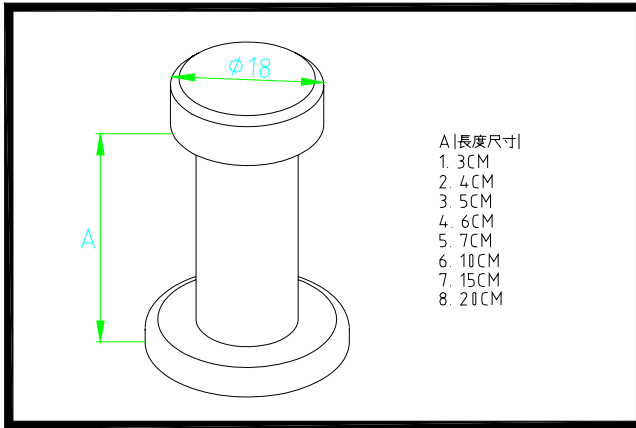

E1： 小 看 板 一 點 掛 系 列

物品編號	品 名	物品編號	品 名
E1008C*	小看板一點掛12mm*2C銀	E1040C*	小看板一點掛20mm2C銀
E1010C*	小看板一點掛12mm3C銀	E1041C*	小看板一點掛20mm3C銀
E1011C*	小看板一點掛12mm4C銀	E1042C*	小看板一點掛20mm4C銀
E1012C*	小看板一點掛12mm5C銀	E1043C*	小看板一點掛20mm5C銀
E1013C*	小看板一點掛12mm6C銀	E1044C*	小看板一點掛20mm6C銀
E1014C*	小看板一點掛12mm7C銀	E1045C*	小看板一點掛20mm7C銀
E1015C*	小看板一點掛12mm10C銀	E1046C*	小看板一點掛20mm10C銀
E1016C*	小看板一點掛12mm15C銀	E1047C*	小看板一點掛20mm15C銀
E1017C*	小看板一點掛12mm20C銀	E1048C*	小看板一點掛20mm20C銀
E1018C*	小看板一點掛12mm30C銀	E1049C*	小看板一點掛20mm30C銀
E1019C*	小看板一點掛15mm*2C銀	E1050C*	小看板一點掛25mm3C銀
E1020C*	小看板一點掛15mm2.5C銀	E1051C*	小看板一點掛25mm4C銀
E1021C*	小看板一點掛15mm3C銀	E1052C*	小看板一點掛25mm5C銀
E1022C*	小看板一點掛15mm4C銀	E1053C*	小看板一點掛25mm6C銀
E1023C*	小看板一點掛15mm5C銀	E1054C*	小看板一點掛25mm7C銀
E1024C*	小看板一點掛15mm6C銀	E1055C*	小看板一點掛25mm10C銀
E1025C*	小看板一點掛15mm7C銀	E1056C*	小看板一點掛25mm15C銀
E1026C*	小看板一點掛15mm10C銀	E1057C*	小看板一點掛25mm20C銀
E1027C*	小看板一點掛15mm15C銀	E1058C*	小看板一點掛25mm30C銀
E1028C*	小看板一點掛15mm20C銀	E1058C*	小看板一點掛25mm30C銀
E1029C*	小看板一點掛15mm30C銀		
E1060C*	小看板一點掛30mm3C銀	E1064C*	小看板一點掛30mm7C銀
E1061C*	小看板一點掛30mm4C銀	E1065C*	小看板一點掛30mm10C銀
E1062C*	小看板一點掛30mm5C銀	E1066C*	小看板一點掛30mm15C銀
E1063C*	小看板一點掛30mm6C銀	E1067C*	小看板一點掛30mm20C銀

化妝螺絲面蓋身體高度隨客戶搭配

- A|長度尺寸|
1. 3CM
 2. 4CM
 3. 5CM
 4. 6CM
 5. 7CM
 6. 10CM
 7. 15CM
 8. 20CM

- A|長度尺寸|
1. 3CM
 2. 4CM
 3. 5CM
 4. 6CM
 5. 7CM
 6. 10CM
 7. 15CM
 8. 20CM

E1100C 24mm*9mm 下座銀
E1100G 24mm*9mm 下座金

- A|長度尺寸|
1. 9mm

- E1110C 12mm*10cm 身體銀
- E1120C 12mm*20cm 身體銀
- E1130C 12mm*30mm 身體銀
- E1140C 12mm*40mm 身體銀
- E1150C 12mm*50mm 身體銀
- E1160C 12mm*60mm 身體銀
- E1170C 12mm*70mm 身體銀
- E1180C 12mm*100mm 身體銀
- E1190C 12mm*150mm 身體銀
- E1200C 12mm*200mm 身體銀
- E1250C 12mm*250mm 身體銀
- E1300C 12mm*300mm 身體銀

- A|長度尺寸|
1. 20mm
 2. 30mm
 3. 40mm
 4. 50mm
 5. 60mm
 6. 70mm
 7. 100mm
 8. 150mm
 9. 200mm
 10. 250mm
 11. 300mm