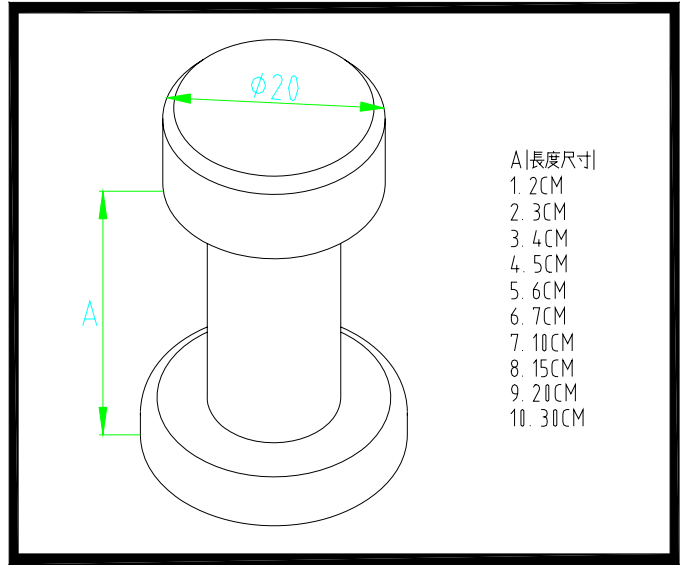

E1： 小 看 板 一 點 掛 系 列

物品編號	品 名	物品編號	品 名
E1008C*	小看板一點掛12mm*2C銀	E1040C*	小看板一點掛20mm2C銀
E1010C*	小看板一點掛12mm3C銀	E1041C*	小看板一點掛20mm3C銀
E1011C*	小看板一點掛12mm4C銀	E1042C*	小看板一點掛20mm4C銀
E1012C*	小看板一點掛12mm5C銀	E1043C*	小看板一點掛20mm5C銀
E1013C*	小看板一點掛12mm6C銀	E1044C*	小看板一點掛20mm6C銀
E1014C*	小看板一點掛12mm7C銀	E1045C*	小看板一點掛20mm7C銀
E1015C*	小看板一點掛12mm10C銀	E1046C*	小看板一點掛20mm10C銀
E1016C*	小看板一點掛12mm15C銀	E1047C*	小看板一點掛20mm15C銀
E1017C*	小看板一點掛12mm20C銀	E1048C*	小看板一點掛20mm20C銀
E1018C*	小看板一點掛12mm30C銀	E1049C*	小看板一點掛20mm30C銀
E1019C*	小看板一點掛15mm*2C銀	E1050C*	小看板一點掛25mm3C銀
E1020C*	小看板一點掛15mm2.5C銀	E1051C*	小看板一點掛25mm4C銀
E1021C*	小看板一點掛15mm3C銀	E1052C*	小看板一點掛25mm5C銀
E1022C*	小看板一點掛15mm4C銀	E1053C*	小看板一點掛25mm6C銀
E1023C*	小看板一點掛15mm5C銀	E1054C*	小看板一點掛25mm7C銀
E1024C*	小看板一點掛15mm6C銀	E1055C*	小看板一點掛25mm10C銀
E1025C*	小看板一點掛15mm7C銀	E1056C*	小看板一點掛25mm15C銀
E1026C*	小看板一點掛15mm10C銀	E1057C*	小看板一點掛25mm20C銀
E1027C*	小看板一點掛15mm15C銀	E1058C*	小看板一點掛25mm30C銀
E1028C*	小看板一點掛15mm20C銀	E1058C*	小看板一點掛25mm30C銀
E1029C*	小看板一點掛15mm30C銀		
E1060C*	小看板一點掛30mm3C銀	E1064C*	小看板一點掛30mm7C銀
E1061C*	小看板一點掛30mm4C銀	E1065C*	小看板一點掛30mm10C銀
E1062C*	小看板一點掛30mm5C銀	E1066C*	小看板一點掛30mm15C銀
E1063C*	小看板一點掛30mm6C銀	E1067C*	小看板一點掛30mm20C銀

化妝螺絲面蓋身體高度隨客戶搭配

- A|長度尺寸|
1. 3CM
 2. 4CM
 3. 5CM
 4. 6CM
 5. 7CM
 6. 10CM
 7. 15CM
 8. 20CM

- A|長度尺寸|
1. 3CM
 2. 4CM
 3. 5CM
 4. 6CM
 5. 7CM
 6. 10CM
 7. 15CM
 8. 20CM

E1100C 24mm*9mm 下座銀
E1100G 24mm*9mm 下座金

- A|長度尺寸|
1. 9mm

- E1110C 12mm*10cm 身體銀
- E1120C 12mm*20cm 身體銀
- E1130C 12mm*30mm 身體銀
- E1140C 12mm*40mm 身體銀
- E1150C 12mm*50mm 身體銀
- E1160C 12mm*60mm 身體銀
- E1170C 12mm*70mm 身體銀
- E1180C 12mm*100mm 身體銀
- E1190C 12mm*150mm 身體銀
- E1200C 12mm*200mm 身體銀
- E1250C 12mm*250mm 身體銀
- E1300C 12mm*300mm 身體銀

- A|長度尺寸|
1. 20mm
 2. 30mm
 3. 40mm
 4. 50mm
 5. 60mm
 6. 70mm
 7. 100mm
 8. 150mm
 9. 200mm
 10. 250mm
 11. 300mm