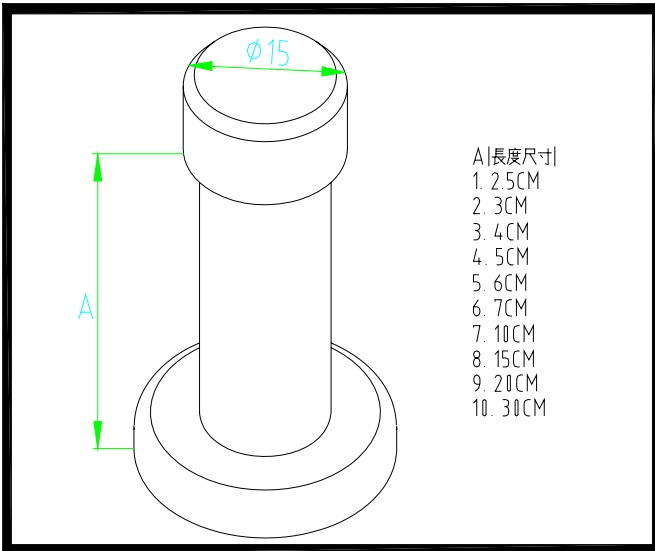

E1： 小 看 板 一 點 掛 系 列

物品編號	品 名	物品編號	品 名
E1008C*	小看板一點掛12mm*2C銀	E1040C*	小看板一點掛20mm2C銀
E1010C*	小看板一點掛12mm3C銀	E1041C*	小看板一點掛20mm3C銀
E1011C*	小看板一點掛12mm4C銀	E1042C*	小看板一點掛20mm4C銀
E1012C*	小看板一點掛12mm5C銀	E1043C*	小看板一點掛20mm5C銀
E1013C*	小看板一點掛12mm6C銀	E1044C*	小看板一點掛20mm6C銀
E1014C*	小看板一點掛12mm7C銀	E1045C*	小看板一點掛20mm7C銀
E1015C*	小看板一點掛12mm10C銀	E1046C*	小看板一點掛20mm10C銀
E1016C*	小看板一點掛12mm15C銀	E1047C*	小看板一點掛20mm15C銀
E1017C*	小看板一點掛12mm20C銀	E1048C*	小看板一點掛20mm20C銀
E1018C*	小看板一點掛12mm30C銀	E1049C*	小看板一點掛20mm30C銀
E1019C*	小看板一點掛15mm*2C銀	E1050C*	小看板一點掛25mm3C銀
E1020C*	小看板一點掛15mm2.5C銀	E1051C*	小看板一點掛25mm4C銀
E1021C*	小看板一點掛15mm3C銀	E1052C*	小看板一點掛25mm5C銀
E1022C*	小看板一點掛15mm4C銀	E1053C*	小看板一點掛25mm6C銀
E1023C*	小看板一點掛15mm5C銀	E1054C*	小看板一點掛25mm7C銀
E1024C*	小看板一點掛15mm6C銀	E1055C*	小看板一點掛25mm10C銀
E1025C*	小看板一點掛15mm7C銀	E1056C*	小看板一點掛25mm15C銀
E1026C*	小看板一點掛15mm10C銀	E1057C*	小看板一點掛25mm20C銀
E1027C*	小看板一點掛15mm15C銀	E1058C*	小看板一點掛25mm30C銀
E1028C*	小看板一點掛15mm20C銀	E1058C*	小看板一點掛25mm30C銀
E1029C*	小看板一點掛15mm30C銀		
E1060C*	小看板一點掛30mm3C銀	E1064C*	小看板一點掛30mm7C銀
E1061C*	小看板一點掛30mm4C銀	E1065C*	小看板一點掛30mm10C銀
E1062C*	小看板一點掛30mm5C銀	E1066C*	小看板一點掛30mm15C銀
E1063C*	小看板一點掛30mm6C銀	E1067C*	小看板一點掛30mm20C銀

化妝螺絲面蓋身體高度隨客戶搭配

- A|長度尺寸|
1. 3CM
 2. 4CM
 3. 5CM
 4. 6CM
 5. 7CM
 6. 10CM
 7. 15CM
 8. 20CM

- A|長度尺寸|
1. 3CM
 2. 4CM
 3. 5CM
 4. 6CM
 5. 7CM
 6. 10CM
 7. 15CM
 8. 20CM

E1100C 24mm*9mm 下座銀
E1100G 24mm*9mm 下座金

- A|長度尺寸|
1. 9mm

- E1110C 12mm*10cm 身體銀
- E1120C 12mm*20cm 身體銀
- E1130C 12mm*30mm 身體銀
- E1140C 12mm*40mm 身體銀
- E1150C 12mm*50mm 身體銀
- E1160C 12mm*60mm 身體銀
- E1170C 12mm*70mm 身體銀
- E1180C 12mm*100mm 身體銀
- E1190C 12mm*150mm 身體銀
- E1200C 12mm*200mm 身體銀
- E1250C 12mm*250mm 身體銀
- E1300C 12mm*300mm 身體銀

- A|長度尺寸|
1. 20mm
 2. 30mm
 3. 40mm
 4. 50mm
 5. 60mm
 6. 70mm
 7. 100mm
 8. 150mm
 9. 200mm
 10. 250mm
 11. 300mm