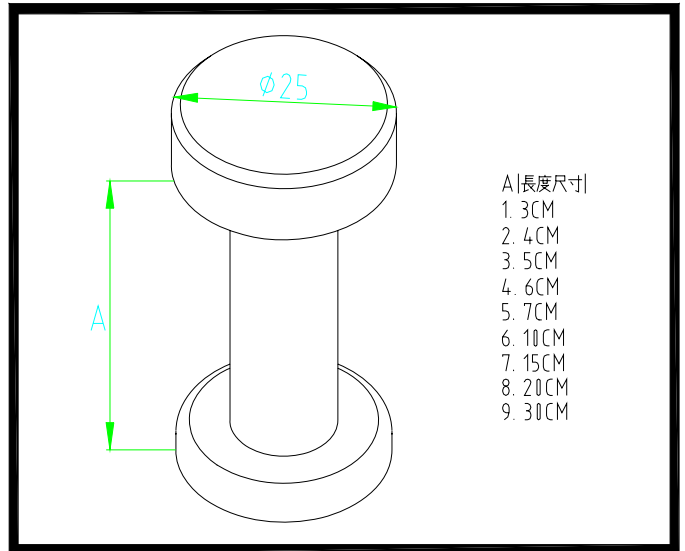

E1： 小 看 板 一 點 掛 系 列

物品編號	品 名	物品編號	品 名
E1008C*	小看板一點掛12mm*2C銀	E1040C*	小看板一點掛20mm2C銀
E1010C*	小看板一點掛12mm3C銀	E1041C*	小看板一點掛20mm3C銀
E1011C*	小看板一點掛12mm4C銀	E1042C*	小看板一點掛20mm4C銀
E1012C*	小看板一點掛12mm5C銀	E1043C*	小看板一點掛20mm5C銀
E1013C*	小看板一點掛12mm6C銀	E1044C*	小看板一點掛20mm6C銀
E1014C*	小看板一點掛12mm7C銀	E1045C*	小看板一點掛20mm7C銀
E1015C*	小看板一點掛12mm10C銀	E1046C*	小看板一點掛20mm10C銀
E1016C*	小看板一點掛12mm15C銀	E1047C*	小看板一點掛20mm15C銀
E1017C*	小看板一點掛12mm20C銀	E1048C*	小看板一點掛20mm20C銀
E1018C*	小看板一點掛12mm30C銀	E1049C*	小看板一點掛20mm30C銀
E1019C*	小看板一點掛15mm*2C銀	E1050C*	小看板一點掛25mm3C銀
E1020C*	小看板一點掛15mm2.5C銀	E1051C*	小看板一點掛25mm4C銀
E1021C*	小看板一點掛15mm3C銀	E1052C*	小看板一點掛25mm5C銀
E1022C*	小看板一點掛15mm4C銀	E1053C*	小看板一點掛25mm6C銀
E1023C*	小看板一點掛15mm5C銀	E1054C*	小看板一點掛25mm7C銀
E1024C*	小看板一點掛15mm6C銀	E1055C*	小看板一點掛25mm10C銀
E1025C*	小看板一點掛15mm7C銀	E1056C*	小看板一點掛25mm15C銀
E1026C*	小看板一點掛15mm10C銀	E1057C*	小看板一點掛25mm20C銀
E1027C*	小看板一點掛15mm15C銀	E1058C*	小看板一點掛25mm30C銀
E1028C*	小看板一點掛15mm20C銀	E1058C*	小看板一點掛25mm30C銀
E1029C*	小看板一點掛15mm30C銀		
E1060C*	小看板一點掛30mm3C銀	E1064C*	小看板一點掛30mm7C銀
E1061C*	小看板一點掛30mm4C銀	E1065C*	小看板一點掛30mm10C銀
E1062C*	小看板一點掛30mm5C銀	E1066C*	小看板一點掛30mm15C銀
E1063C*	小看板一點掛30mm6C銀	E1067C*	小看板一點掛30mm20C銀

化妝螺絲面蓋身體高度隨客戶搭配

- A|長度尺寸|
1. 3CM
 2. 4CM
 3. 5CM
 4. 6CM
 5. 7CM
 6. 10CM
 7. 15CM
 8. 20CM

- A|長度尺寸|
1. 3CM
 2. 4CM
 3. 5CM
 4. 6CM
 5. 7CM
 6. 10CM
 7. 15CM
 8. 20CM

E1100C 24mm*9mm 下座銀
E1100G 24mm*9mm 下座金

- A|長度尺寸|
1. 9mm

- E1110C 12mm*10cm 身體銀
- E1120C 12mm*20cm 身體銀
- E1130C 12mm*30mm 身體銀
- E1140C 12mm*40mm 身體銀
- E1150C 12mm*50mm 身體銀
- E1160C 12mm*60mm 身體銀
- E1170C 12mm*70mm 身體銀
- E1180C 12mm*100mm 身體銀
- E1190C 12mm*150mm 身體銀
- E1200C 12mm*200mm 身體銀
- E1250C 12mm*250mm 身體銀
- E1300C 12mm*300mm 身體銀

- A|長度尺寸|
1. 20mm
 2. 30mm
 3. 40mm
 4. 50mm
 5. 60mm
 6. 70mm
 7. 100mm
 8. 150mm
 9. 200mm
 10. 250mm
 11. 300mm