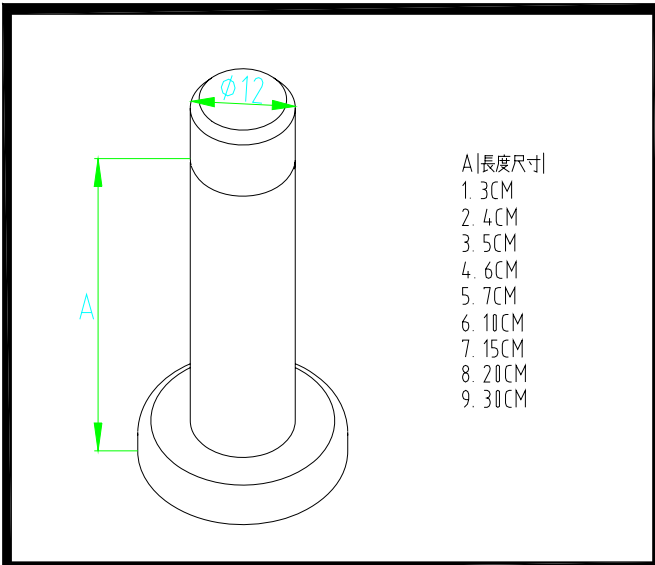

E1： 小 看 板 一 點 掛 系 列

物品編號	品 名	物品編號	品 名
E1008C*	小看板一點掛12mm*2C銀	E1040C*	小看板一點掛20mm2C銀
E1010C*	小看板一點掛12mm3C銀	E1041C*	小看板一點掛20mm3C銀
E1011C*	小看板一點掛12mm4C銀	E1042C*	小看板一點掛20mm4C銀
E1012C*	小看板一點掛12mm5C銀	E1043C*	小看板一點掛20mm5C銀
E1013C*	小看板一點掛12mm6C銀	E1044C*	小看板一點掛20mm6C銀
E1014C*	小看板一點掛12mm7C銀	E1045C*	小看板一點掛20mm7C銀
E1015C*	小看板一點掛12mm10C銀	E1046C*	小看板一點掛20mm10C銀
E1016C*	小看板一點掛12mm15C銀	E1047C*	小看板一點掛20mm15C銀
E1017C*	小看板一點掛12mm20C銀	E1048C*	小看板一點掛20mm20C銀
E1018C*	小看板一點掛12mm30C銀	E1049C*	小看板一點掛20mm30C銀
E1019C*	小看板一點掛15mm*2C銀	E1050C*	小看板一點掛25mm3C銀
E1020C*	小看板一點掛15mm2.5C銀	E1051C*	小看板一點掛25mm4C銀
E1021C*	小看板一點掛15mm3C銀	E1052C*	小看板一點掛25mm5C銀
E1022C*	小看板一點掛15mm4C銀	E1053C*	小看板一點掛25mm6C銀
E1023C*	小看板一點掛15mm5C銀	E1054C*	小看板一點掛25mm7C銀
E1024C*	小看板一點掛15mm6C銀	E1055C*	小看板一點掛25mm10C銀
E1025C*	小看板一點掛15mm7C銀	E1056C*	小看板一點掛25mm15C銀
E1026C*	小看板一點掛15mm10C銀	E1057C*	小看板一點掛25mm20C銀
E1027C*	小看板一點掛15mm15C銀	E1058C*	小看板一點掛25mm30C銀
E1028C*	小看板一點掛15mm20C銀	E1058C*	小看板一點掛25mm30C銀
E1029C*	小看板一點掛15mm30C銀		
E1060C*	小看板一點掛30mm3C銀	E1064C*	小看板一點掛30mm7C銀
E1061C*	小看板一點掛30mm4C銀	E1065C*	小看板一點掛30mm10C銀
E1062C*	小看板一點掛30mm5C銀	E1066C*	小看板一點掛30mm15C銀
E1063C*	小看板一點掛30mm6C銀	E1067C*	小看板一點掛30mm20C銀

化妝螺絲面蓋身體高度隨客戶搭配

- A|長度尺寸|
1. 3CM
 2. 4CM
 3. 5CM
 4. 6CM
 5. 7CM
 6. 10CM
 7. 15CM
 8. 20CM

- A|長度尺寸|
1. 3CM
 2. 4CM
 3. 5CM
 4. 6CM
 5. 7CM
 6. 10CM
 7. 15CM
 8. 20CM

E1100C 24mm*9mm 下座銀
E1100G 24mm*9mm 下座金

- A|長度尺寸|
1. 9mm

- E1110C 12mm*10cm 身體銀
- E1120C 12mm*20cm 身體銀
- E1130C 12mm*30mm 身體銀
- E1140C 12mm*40mm 身體銀
- E1150C 12mm*50mm 身體銀
- E1160C 12mm*60mm 身體銀
- E1170C 12mm*70mm 身體銀
- E1180C 12mm*100mm 身體銀
- E1190C 12mm*150mm 身體銀
- E1200C 12mm*200mm 身體銀
- E1250C 12mm*250mm 身體銀
- E1300C 12mm*300mm 身體銀

- A|長度尺寸|
1. 20mm
 2. 30mm
 3. 40mm
 4. 50mm
 5. 60mm
 6. 70mm
 7. 100mm
 8. 150mm
 9. 200mm
 10. 250mm
 11. 300mm