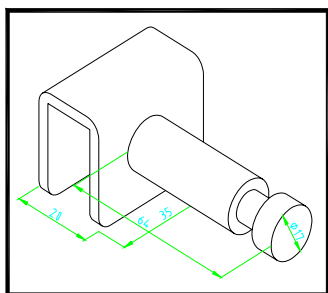

- E301C* 半圓頭看板一點掛 20mm3C 銀
- E302C* 半圓頭看板一點掛 20mm5C 銀
- E303C* 半圓頭看板一點掛 20mm7C 銀
- E304C* 半圓頭看板一點掛 20mm10C 銀
- E305C* 半圓頭看板一點掛 20mm15C 銀
- E306C* 半圓頭看板一點掛 20mm20C 銀

- E313C* 單點掛 17mm 平 7C 銀
- E314G* 單點掛 17mm 平 7C 金

- E315C* 單點掛 25mm 平 4.8C 銀
- E316G* 單點掛 25mm 平 4.8C 金

- E311C* 單點掛 20mm 圓 5C 銀
- E312G* 單點掛 20mm 圓 5C 金

- E331C* 方管單點掛圓頭 5C 銀
- E331G* 方管單點掛圓頭 5C 金

E332C* 方管單點掛平頭 7C 銀
E332G* 方管單點掛平頭 7C 金

E340C 方管單點掛座銀

E351C* 企口板單點掛 5C 銀
E351G* 企口板單點掛 5C 金