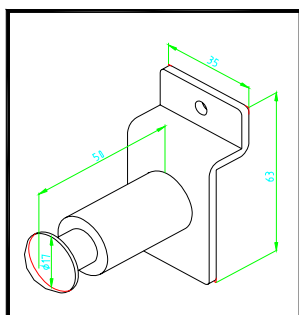

- E315C* 單點掛 25mm 平 4.8C 銀
- E316G* 單點掛 25mm 平 4.8C 金

- E311C* 單點掛 20mm 圓 5C 銀
- E312G* 單點掛 20mm 圓 5C 金

- E331C* 方管單點掛圓頭 5C 銀
- E331G* 方管單點掛圓頭 5C 金

E332C* 方管單點掛平頭 7C 銀
E332G* 方管單點掛平頭 7C 金

E340C 方管單點掛座銀

E351C* 企口板單點掛 5C 銀
E351G* 企口板單點掛 5C 金