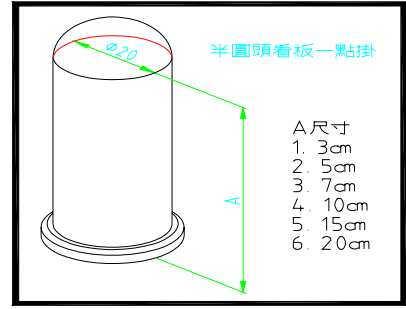

- E301C* 半圓頭看板一點掛 20mm3C 銀
- E302C* 半圓頭看板一點掛 20mm5C 銀
- E303C* 半圓頭看板一點掛 20mm7C 銀
- E304C* 半圓頭看板一點掛 20mm10C 銀
- E305C* 半圓頭看板一點掛 20mm15C 銀
- E306C* 半圓頭看板一點掛 20mm20C 銀

- E313C* 單點掛 17mm 平 7C 銀
- E314G* 單點掛 17mm 平 7C 金

- E315C* 單點掛 25mm 平 4.8C 銀
- E316G* 單點掛 25mm 平 4.8C 金

- E311C* 單點掛 20mm 圓 5C 銀
- E312G* 單點掛 20mm 圓 5C 金

- E331C* 方管單點掛圓頭 5C 銀
- E331G* 方管單點掛圓頭 5C 金

E332C* 方管單點掛平頭 7C 銀
E332G* 方管單點掛平頭 7C 金

E340C 方管單點掛座銀

E351C* 企口板單點掛 5C 銀
E351G* 企口板單點掛 5C 金