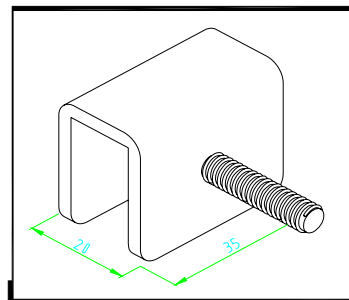

- E301C* 半圓頭看板一點掛 20mm3C 銀
- E302C* 半圓頭看板一點掛 20mm5C 銀
- E303C* 半圓頭看板一點掛 20mm7C 銀
- E304C* 半圓頭看板一點掛 20mm10C 銀
- E305C* 半圓頭看板一點掛 20mm15C 銀
- E306C* 半圓頭看板一點掛 20mm20C 銀

- E313C* 單點掛 17mm 平 7C 銀
- E314G* 單點掛 17mm 平 7C 金

- E315C* 單點掛 25mm 平 4.8C 銀
- E316G* 單點掛 25mm 平 4.8C 金

- E311C* 單點掛 20mm 圓 5C 銀
- E312G* 單點掛 20mm 圓 5C 金

- E331C* 方管單點掛圓頭 5C 銀
- E331G* 方管單點掛圓頭 5C 金

E332C* 方管單點掛平頭 7C 銀
E332G* 方管單點掛平頭 7C 金

E340C 方管單點掛座銀

E351C* 企口板單點掛 5C 銀
E351G* 企口板單點掛 5C 金