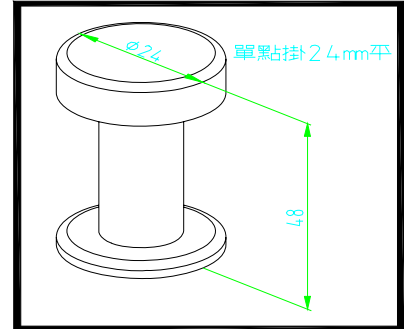

- E301C* 半圓頭看板一點掛 20mm3C 銀
- E302C* 半圓頭看板一點掛 20mm5C 銀
- E303C* 半圓頭看板一點掛 20mm7C 銀
- E304C* 半圓頭看板一點掛 20mm10C 銀
- E305C* 半圓頭看板一點掛 20mm15C 銀
- E306C* 半圓頭看板一點掛 20mm20C 銀

- E313C* 單點掛 17mm 平 7C 銀
- E314G* 單點掛 17mm 平 7C 金

- E315C* 單點掛 25mm 平 4.8C 銀
- E316G* 單點掛 25mm 平 4.8C 金

- E311C* 單點掛 20mm 圓 5C 銀
- E312G* 單點掛 20mm 圓 5C 金

- E331C* 方管單點掛圓頭 5C 銀
- E331G* 方管單點掛圓頭 5C 金

E332C* 方管單點掛平頭 7C 銀
E332G* 方管單點掛平頭 7C 金

E340C 方管單點掛座銀

E351C* 企口板單點掛 5C 銀
E351G* 企口板單點掛 5C 金