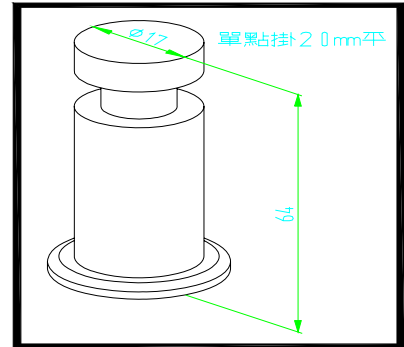

- E301C* 半圓頭看板一點掛 20mm3C 銀
- E302C* 半圓頭看板一點掛 20mm5C 銀
- E303C* 半圓頭看板一點掛 20mm7C 銀
- E304C* 半圓頭看板一點掛 20mm10C 銀
- E305C* 半圓頭看板一點掛 20mm15C 銀
- E306C* 半圓頭看板一點掛 20mm20C 銀

- E313C* 單點掛 17mm 平 7C 銀
- E314G* 單點掛 17mm 平 7C 金

- E315C* 單點掛 25mm 平 4.8C 銀
- E316G* 單點掛 25mm 平 4.8C 金

- E311C* 單點掛 20mm 圓 5C 銀
- E312G* 單點掛 20mm 圓 5C 金

- E331C* 方管單點掛圓頭 5C 銀
- E331G* 方管單點掛圓頭 5C 金

E332C* 方管單點掛平頭 7C 銀
E332G* 方管單點掛平頭 7C 金

E340C 方管單點掛座銀

E351C* 企口板單點掛 5C 銀
E351G* 企口板單點掛 5C 金