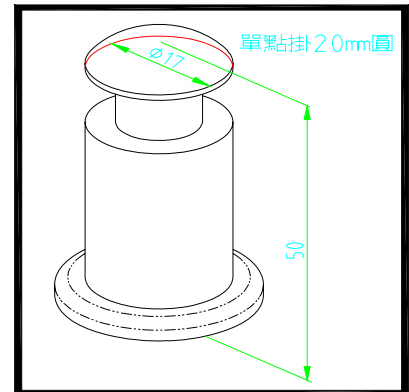

- E301C* 半圓頭看板一點掛 20mm3C 銀
- E302C* 半圓頭看板一點掛 20mm5C 銀
- E303C* 半圓頭看板一點掛 20mm7C 銀
- E304C* 半圓頭看板一點掛 20mm10C 銀
- E305C* 半圓頭看板一點掛 20mm15C 銀
- E306C* 半圓頭看板一點掛 20mm20C 銀

- E313C* 單點掛 17mm 平 7C 銀
- E314G* 單點掛 17mm 平 7C 金

- E315C* 單點掛 25mm 平 4.8C 銀
- E316G* 單點掛 25mm 平 4.8C 金

- E311C* 單點掛 20mm 圓 5C 銀
- E312G* 單點掛 20mm 圓 5C 金

- E331C* 方管單點掛圓頭 5C 銀
- E331G* 方管單點掛圓頭 5C 金

E332C* 方管單點掛平頭 7C 銀
E332G* 方管單點掛平頭 7C 金

E340C 方管單點掛座銀

E351C* 企口板單點掛 5C 銀
E351G* 企口板單點掛 5C 金