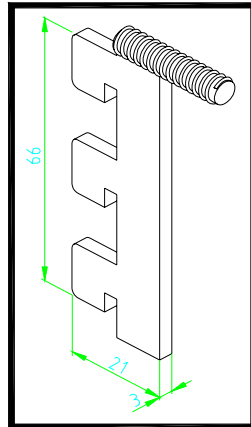

- E315C* 單點掛 25mm 平 4.8C 銀
- E316G* 單點掛 25mm 平 4.8C 金

- E311C* 單點掛 20mm 圓 5C 銀
- E312G* 單點掛 20mm 圓 5C 金

- E331C* 方管單點掛圓頭 5C 銀
- E331G* 方管單點掛圓頭 5C 金

E332C* 方管單點掛平頭 7C 銀
E332G* 方管單點掛平頭 7C 金

E340C 方管單點掛座銀

E351C* 企口板單點掛 5C 銀
E351G* 企口板單點掛 5C 金

E352C* 企口板單點掛 7C 銀
E352G* 企口板單點掛 7C 金

E360C 企口板單點掛座銀

E371C* 柱形單點掛 7C 銀
E371G* 柱形單點掛 7C 金

E370C* 柱形單點掛 5C 銀
E370G* 柱形單點掛 5C 金

E380C 柱形單點掛座銀