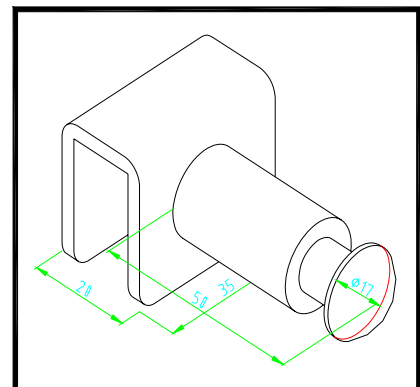

- E301C* 半圓頭看板一點掛 20mm3C 銀
- E302C* 半圓頭看板一點掛 20mm5C 銀
- E303C* 半圓頭看板一點掛 20mm7C 銀
- E304C* 半圓頭看板一點掛 20mm10C 銀
- E305C* 半圓頭看板一點掛 20mm15C 銀
- E306C* 半圓頭看板一點掛 20mm20C 銀

- E313C* 單點掛 17mm 平 7C 銀
- E314G* 單點掛 17mm 平 7C 金

- E315C* 單點掛 25mm 平 4.8C 銀
- E316G* 單點掛 25mm 平 4.8C 金

- E311C* 單點掛 20mm 圓 5C 銀
- E312G* 單點掛 20mm 圓 5C 金

- E331C* 方管單點掛圓頭 5C 銀
- E331G* 方管單點掛圓頭 5C 金

E332C* 方管單點掛平頭 7C 銀
E332G* 方管單點掛平頭 7C 金

E340C 方管單點掛座銀

E351C* 企口板單點掛 5C 銀
E351G* 企口板單點掛 5C 金