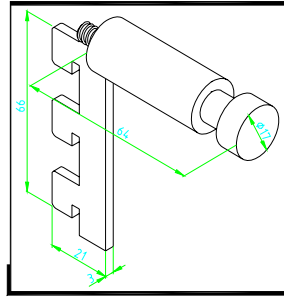

E371C* 柱形單點掛 7C 銀
E371G* 柱形單點掛 7C 金