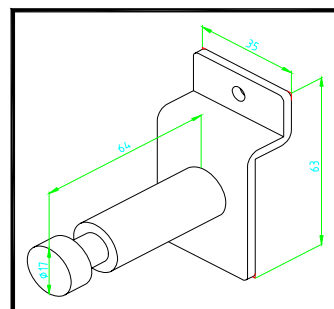

- E301C* 半圓頭看板一點掛 20mm3C 銀
- E302C* 半圓頭看板一點掛 20mm5C 銀
- E303C* 半圓頭看板一點掛 20mm7C 銀
- E304C* 半圓頭看板一點掛 20mm10C 銀
- E305C* 半圓頭看板一點掛 20mm15C 銀
- E306C* 半圓頭看板一點掛 20mm20C 銀

- E313C* 單點掛 17mm 平 7C 銀
- E314G* 單點掛 17mm 平 7C 金

- E315C* 單點掛 25mm 平 4.8C 銀
- E316G* 單點掛 25mm 平 4.8C 金

- E311C* 單點掛 20mm 圓 5C 銀
- E312G* 單點掛 20mm 圓 5C 金

- E331C* 方管單點掛圓頭 5C 銀
- E331G* 方管單點掛圓頭 5C 金

E332C* 方管單點掛平頭 7C 銀
E332G* 方管單點掛平頭 7C 金

E340C 方管單點掛座銀

E351C* 企口板單點掛 5C 銀
E351G* 企口板單點掛 5C 金