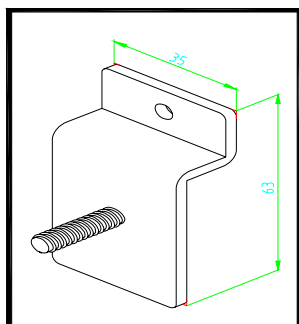

E360C 企口板單點掛座銀