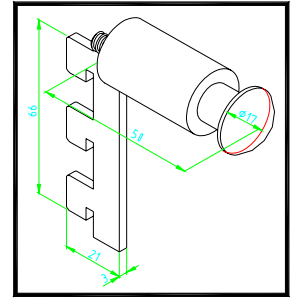

E370C* 柱形單點掛 5C 銀
E370G* 柱形單點掛 5C 金