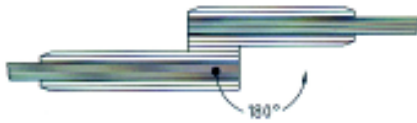

G26110 KL浴室鉸鍊 6110 90度

G26120 KL浴室鉸鍊 6120 90度

G26160 KL浴室鉸鍊 6160 135度

G26150 KL浴室鉸鍊 6150 180度

G26510C KL浴室鉸鍊 6510 90度亮面

G26510S  
KL浴室鉸鍊6510 90度毛絲

G26610 浴室鉸鍊6610 90度

G26881 浴室玻璃結合器6881 90度

G26883 浴室玻璃結合器6883 90度

G26884 浴室玻璃結合器  
6884 270度

G29650 玻璃結構固定器  
直徑35mm、玻10mm

G29651 玻璃結構固定器  
直徑35mm、玻10mm