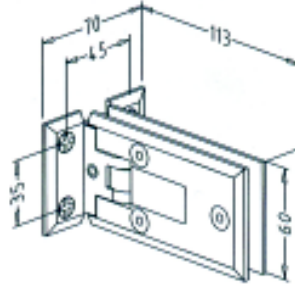

G26110 KL浴室鉸鍊 6110 90度

G26120 KL浴室鉸鍊 6120 90度

G26160 KL浴室鉸鍊 6160 135度

G26150 KL浴室鉸鍊 6150 180度

G26510C KL浴室鉸鍊 6510 90度亮面

G26510S  
KL浴室鉸鍊6510 90度毛絲

G26610 浴室鉸鍊6610 90度

G26881 浴室玻璃結合器6881 90度

G26883 浴室玻璃結合器6883 90度

G26884 浴室玻璃結合器  
6884 270度

G29650 玻璃結構固定器  
直徑35mm、玻10mm

G29651 玻璃結構固定器  
直徑35mm、玻10mm