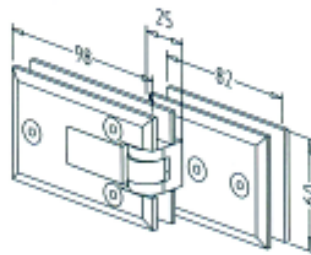

G26110 KL浴室鉸鍊 6110 90度

G26120 KL浴室鉸鍊 6120 90度

G26160 KL浴室鉸鍊 6160 135度

G26150 KL浴室鉸鍊 6150 180度

G26510C KL浴室鉸鍊 6510 90度亮面

G26510S  
KL浴室鉸鍊6510 90度毛絲

G26610 浴室鉸鍊6610 90度

G26881 浴室玻璃結合器6881 90度

G26883 浴室玻璃結合器6883 90度

G26884 浴室玻璃結合器  
6884 270度

G29650 玻璃結構固定器  
直徑35mm、玻10mm

G29651 玻璃結構固定器  
直徑35mm、玻10mm