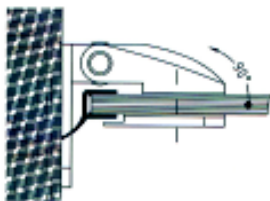

G26110 KL浴室鉸鍊 6110 90度

G26120 KL浴室鉸鍊 6120 90度

G26160 KL浴室鉸鍊 6160 135度

G26150 KL浴室鉸鍊 6150 180度

G26510C KL浴室鉸鍊 6510 90度亮面

G26510S  
KL浴室鉸鍊6510 90度毛絲

G26610 浴室鉸鍊6610 90度

G26881 浴室玻璃結合器6881 90度

G26883 浴室玻璃結合器6883 90度

G26884 浴室玻璃結合器  
6884 270度

G29650 玻璃結構固定器  
直徑35mm、玻10mm

G29651 玻璃結構固定器  
直徑35mm、玻10mm