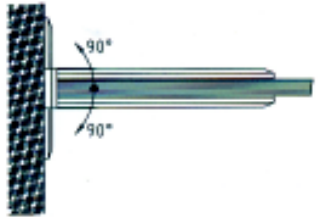

G26110 KL浴室鉸鍊 6110 90度

G26120 KL浴室鉸鍊 6120 90度

G26160 KL浴室鉸鍊 6160 135度

G26150 KL浴室鉸鍊 6150 180度

G26510C KL浴室鉸鍊 6510 90度亮面

G26510S  
KL浴室鉸鍊6510 90度毛絲

G26610 浴室鉸鍊6610 90度

G26881 浴室玻璃結合器6881 90度

G26883 浴室玻璃結合器6883 90度

G26884 浴室玻璃結合器  
6884 270度

G29650 玻璃結構固定器  
直徑35mm、玻10mm

G29651 玻璃結構固定器  
直徑35mm、玻10mm