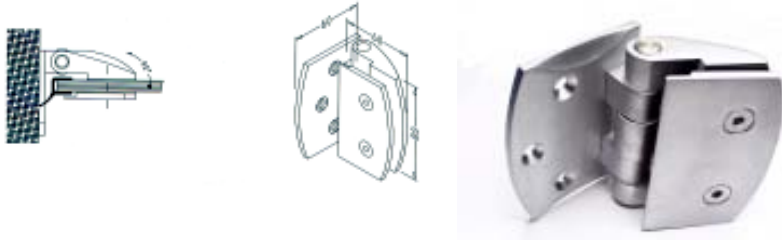

G26110 KL浴室鉸鍊 6110 90度

G26120 KL浴室鉸鍊 6120 90度

G26160 KL浴室鉸鍊 6160 135度

G26150 KL浴室鉸鍊 6150 180度

G26510C KL浴室鉸鍊 6510 90度亮面

G26510S  
KL浴室鉸鍊6510 90度毛絲

G26610 浴室鉸鍊6610 90度

G26881 浴室玻璃結合器6881 90度

G26883 浴室玻璃結合器6883 90度

G26884 浴室玻璃結合器  
6884 270度

G29650 玻璃結構固定器  
直徑35mm、玻10mm

G29651 玻璃結構固定器  
直徑35mm、玻10mm