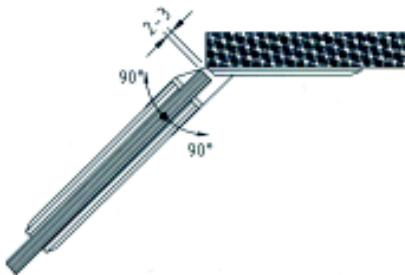

G26110 KL浴室鉸鍊 6110 90度

G26120 KL浴室鉸鍊 6120 90度

G26160 KL浴室鉸鍊 6160 135度

G26150 KL浴室鉸鍊 6150 180度

G26510C KL浴室鉸鍊 6510 90度亮面

G26510S  
KL浴室鉸鍊6510 90度毛絲

G26610 浴室鉸鍊6610 90度

G26881 浴室玻璃結合器6881 90度

G26883 浴室玻璃結合器6883 90度

G26884 浴室玻璃結合器  
6884 270度

G29650 玻璃結構固定器  
直徑35mm、玻10mm

G29651 玻璃結構固定器  
直徑35mm、玻10mm