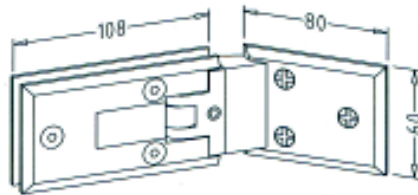

G26110 KL浴室鉸鍊 6110 90度

G26120 KL浴室鉸鍊 6120 90度

G26160 KL浴室鉸鍊 6160 135度

G26150 KL浴室鉸鍊 6150 180度

G26510C KL浴室鉸鍊 6510 90度亮面

G26510S  
KL浴室鉸鍊6510 90度毛絲

G26610 浴室鉸鍊6610 90度

G26881 浴室玻璃結合器6881 90度

G26883 浴室玻璃結合器6883 90度

G26884 浴室玻璃結合器  
6884 270度

G29650 玻璃結構固定器  
直徑35mm、玻10mm

G29651 玻璃結構固定器  
直徑35mm、玻10mm