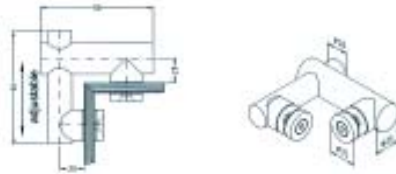

G26110 KL浴室鉸鍊 6110 90度

G26120 KL浴室鉸鍊 6120 90度

G26160 KL浴室鉸鍊 6160 135度

G26150 KL浴室鉸鍊 6150 180度

G26510C KL浴室鉸鍊 6510 90度亮面

G26510S  
KL浴室鉸鍊6510 90度毛絲

G26610 浴室鉸鍊6610 90度

G26881 浴室玻璃結合器6881 90度

G26883 浴室玻璃結合器6883 90度

G26884 浴室玻璃結合器  
6884 270度

G29650 玻璃結構固定器  
直徑35mm、玻10mm

G29651 玻璃結構固定器  
直徑35mm、玻10mm