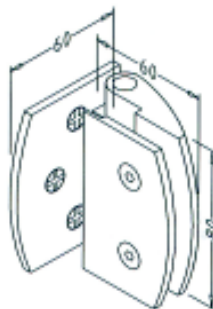

G26110 KL浴室鉸鍊 6110 90度

G26120 KL浴室鉸鍊 6120 90度

G26160 KL浴室鉸鍊 6160 135度

G26150 KL浴室鉸鍊 6150 180度

G26510C KL浴室鉸鍊 6510 90度亮面

G26510S  
KL浴室鉸鍊6510 90度毛絲

G26610 浴室鉸鍊6610 90度

G26881 浴室玻璃結合器6881 90度

G26883 浴室玻璃結合器6883 90度

G26884 浴室玻璃結合器  
6884 270度

G29650 玻璃結構固定器  
直徑35mm、玻10mm

G29651 玻璃結構固定器  
直徑35mm、玻10mm