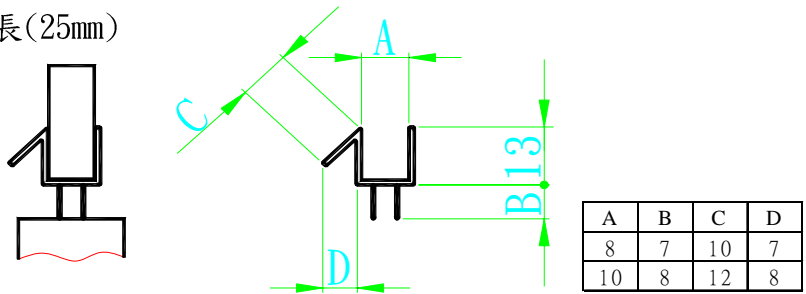

G30001A P08BR(5/16")防水條大
G30001B P10BR(3/8")防水條大

G30001C P08BR(5/16")防水條-小
G30001D P10BR(3/8")防水條-小

G30002A P08HJ(5/16")防水條
G30002B P10HJ(3/8")防水條

G30003A P08SJ(5/16")防水條
G30003B P10SJ(3/8")防水條

G30004A P08SW(5/16")防水條
 G30004B P10SW(3/8")防水條
 G30004C P08SW(5/16")防水條
 G30004D P10SW(3/8")防水條

心長(25mm)
 心長(25mm)

G30005A P08WDR(5/16")防水條
 G30005B P10WDR(3/8")防水條

G30007A P08 (5/16")A-3 防水條
 G30007B P10 (3/8")A-3 防水條

G26932 白吸鐵止水條 90° 8mm 2.5 米
 G26936 白吸鐵止水條 90° 10mm 2.5 米

G26934 白吸鐵止水條 180° 單 8mm 2.5 米
 G26935 白吸鐵止水條 180° 雙 8mm 2.5 米
 G26938 白吸鐵止水條 180° 單 10mm 2.5 米
 G26939 白吸鐵止水條 180° 雙 10mm 2.5 米

G26933 白吸鐵止水條 135° 8mm 2.5 米
 G26937 白吸鐵止水條 135° 10mm 2.5 米

B2201C 6分目玉銀-白鐵(鎖牆)

G32500
淋浴門支撐桿夾具

G32500A 淋浴門支撐桿夾具(A)

B2200C 6分圓管(可裁切尺寸)

G33000 浴室毛巾架-A單

G33008 不銹鋼浴室毛巾架-A單
(長度可定製)

G33003 浴室毛巾架-D雙45C