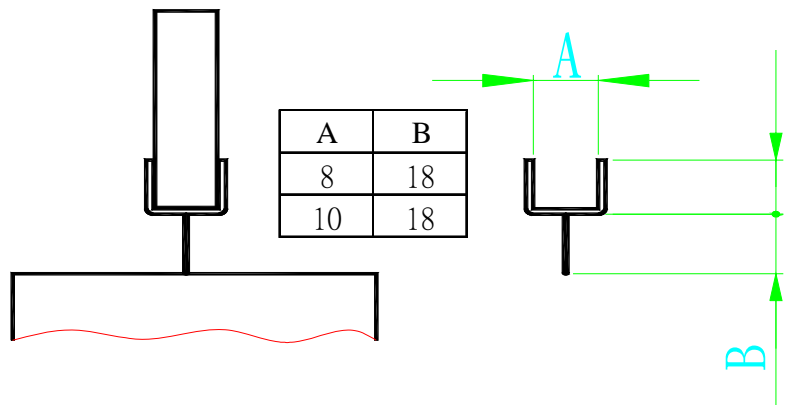

G30001A P08BR(5/16")防水條大
G30001B P10BR(3/8")防水條大

G30001C P08BR(5/16")防水條-小
G30001D P10BR(3/8")防水條-小

G30002A P08HJ(5/16")防水條
G30002B P10HJ(3/8")防水條

G30003A P08SJ(5/16")防水條
G30003B P10SJ(3/8")防水條

G30004A P08SW(5/16")防水條
 G30004B P10SW(3/8")防水條
 G30004C P08SW(5/16")防水條
 G30004D P10SW(3/8")防水條

心長(25mm)
 心長(25mm)

G30005A P08WDR(5/16")防水條
 G30005B P10WDR(3/8")防水條

G30007A P08 (5/16")A-3 防水條
 G30007B P10 (3/8")A-3 防水條

G26932 白吸鐵止水條 90° 8mm 2.5 米
 G26936 白吸鐵止水條 90° 10mm 2.5 米

G26934 白吸鐵止水條 180° 單 8mm 2.5 米
 G26935 白吸鐵止水條 180° 雙 8mm 2.5 米
 G26938 白吸鐵止水條 180° 單 10mm 2.5 米
 G26939 白吸鐵止水條 180° 雙 10mm 2.5 米

G26933 白吸鐵止水條 135° 8mm 2.5 米
 G26937 白吸鐵止水條 135° 10mm 2.5 米

B2201C 6分目玉銀-白鐵(鎖牆)

G32500
淋浴門支撐桿夾具

G32500A 淋浴門支撐桿夾具(A)

B2200C 6分圓管(可裁切尺寸)

G33000 浴室毛巾架-A單

G33008 不銹鋼浴室毛巾架-A單
(長度可定製)

G33003 浴室毛巾架-D雙45C