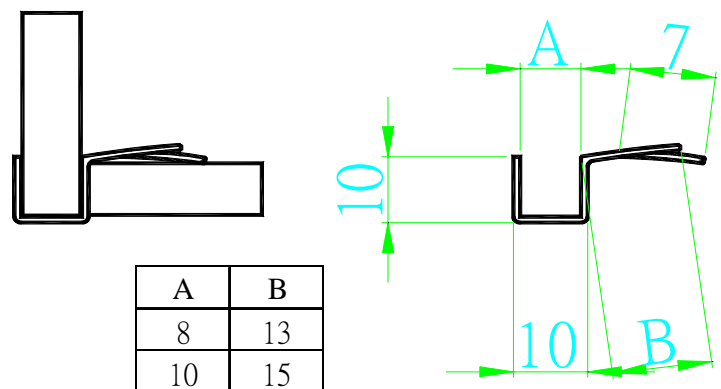

G30001A P08BR(5/16")防水條大
G30001B P10BR(3/8")防水條大

G30001C P08BR(5/16")防水條-小
G30001D P10BR(3/8")防水條-小

G30002A P08HJ(5/16")防水條
G30002B P10HJ(3/8")防水條

G30003A P08SJ(5/16")防水條
G30003B P10SJ(3/8")防水條

G30004A P08SW(5/16")防水條
 G30004B P10SW(3/8")防水條
 G30004C P08SW(5/16")防水條
 G30004D P10SW(3/8")防水條

心長(25mm)
 心長(25mm)

G30005A P08WDR(5/16")防水條
 G30005B P10WDR(3/8")防水條

G30007A P08 (5/16")A-3 防水條
 G30007B P10 (3/8")A-3 防水條

G26932 白吸鐵止水條 90° 8mm 2.5 米
 G26936 白吸鐵止水條 90° 10mm 2.5 米

G26934 白吸鐵止水條 180° 單 8mm 2.5 米
 G26935 白吸鐵止水條 180° 雙 8mm 2.5 米
 G26938 白吸鐵止水條 180° 單 10mm 2.5 米
 G26939 白吸鐵止水條 180° 雙 10mm 2.5 米

G26933 白吸鐵止水條 135° 8mm 2.5 米
 G26937 白吸鐵止水條 135° 10mm 2.5 米

B2201C 6分目玉銀-白鐵(鎖牆)

G32500
淋浴門支撐桿夾具

G32500A 淋浴門支撐桿夾具(A)

B2200C 6分圓管(可裁切尺寸)

G33000 浴室毛巾架-A單

G33008 不銹鋼浴室毛巾架-A單
(長度可定製)

G33003 浴室毛巾架-D雙45C

G33004 浴室毛巾架-D雙50C

G33005 浴室毛巾架-D雙60C