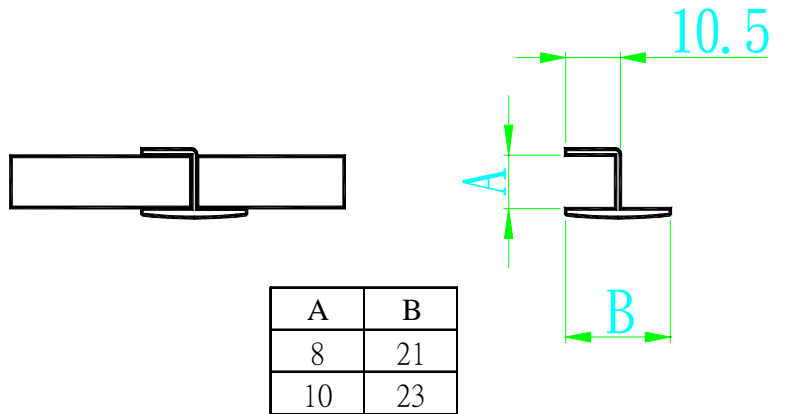

G30001A P08BR(5/16")防水條大
G30001B P10BR(3/8")防水條大

G30001C P08BR(5/16")防水條-小
G30001D P10BR(3/8")防水條-小

G30002A P08HJ(5/16")防水條
G30002B P10HJ(3/8")防水條

G30003A P08SJ(5/16")防水條
G30003B P10SJ(3/8")防水條

G30004A P08SW(5/16")防水條
 G30004B P10SW(3/8")防水條
 G30004C P08SW(5/16")防水條
 G30004D P10SW(3/8")防水條

心長(25mm)
 心長(25mm)

G30005A P08WDR(5/16")防水條
 G30005B P10WDR(3/8")防水條

G30007A P08 (5/16")A-3 防水條
 G30007B P10 (3/8")A-3 防水條

G26932 白吸鐵止水條 90° 8mm 2.5 米
 G26936 白吸鐵止水條 90° 10mm 2.5 米

G26934 白吸鐵止水條 180° 單 8mm 2.5 米
 G26935 白吸鐵止水條 180° 雙 8mm 2.5 米
 G26938 白吸鐵止水條 180° 單 10mm 2.5 米
 G26939 白吸鐵止水條 180° 雙 10mm 2.5 米

G26933 白吸鐵止水條 135° 8mm 2.5 米
 G26937 白吸鐵止水條 135° 10mm 2.5 米

B2201C 6分目玉銀-白鐵(鎖牆)

G32500
淋浴門支撐桿夾具

G32500A 淋浴門支撐桿夾具(A)

B2200C 6分圓管(可裁切尺寸)

G33000 浴室毛巾架-A單

G33008 不銹鋼浴室毛巾架-A單
(長度可定製)

G33003 浴室毛巾架-D雙45C