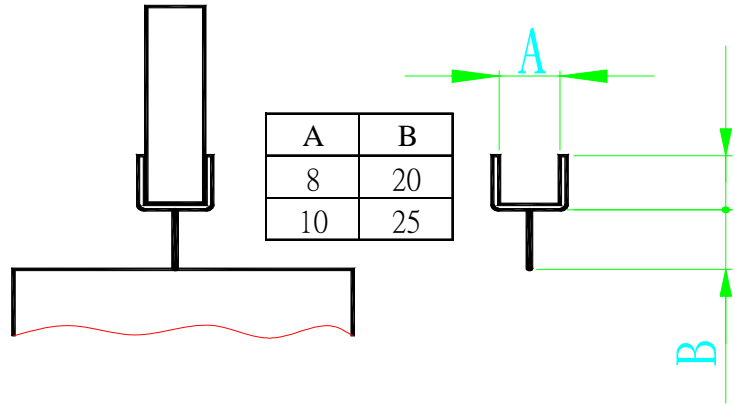

G30001A P08BR(5/16")防水條大
G30001B P10BR(3/8")防水條大

G30001C P08BR(5/16")防水條-小
G30001D P10BR(3/8")防水條-小

G30002A P08HJ(5/16")防水條
G30002B P10HJ(3/8")防水條

G30003A P08SJ(5/16")防水條
G30003B P10SJ(3/8")防水條

G30004A P08SW(5/16")防水條
 G30004B P10SW(3/8")防水條
 G30004C P08SW(5/16")防水條
 G30004D P10SW(3/8")防水條

心長(25mm)
 心長(25mm)

G30005A P08WDR(5/16")防水條
 G30005B P10WDR(3/8")防水條

G30007A P08 (5/16")A-3 防水條
 G30007B P10 (3/8")A-3 防水條

G26932 白吸鐵止水條 90° 8mm 2.5 米
 G26936 白吸鐵止水條 90° 10mm 2.5 米

G26934 白吸鐵止水條 180° 單 8mm 2.5 米
 G26935 白吸鐵止水條 180° 雙 8mm 2.5 米
 G26938 白吸鐵止水條 180° 單 10mm 2.5 米
 G26939 白吸鐵止水條 180° 雙 10mm 2.5 米

G26933 白吸鐵止水條 135° 8mm 2.5 米
 G26937 白吸鐵止水條 135° 10mm 2.5 米

B2201C 6分目玉銀-白鐵(鎖牆)

G32500
淋浴門支撐桿夾具

G32500A 淋浴門支撐桿夾具(A)

B2200C 6分圓管(可裁切尺寸)

G33000 浴室毛巾架-A單

G33008 不銹鋼浴室毛巾架-A單
(長度可定製)

G33003 浴室毛巾架-D雙45C