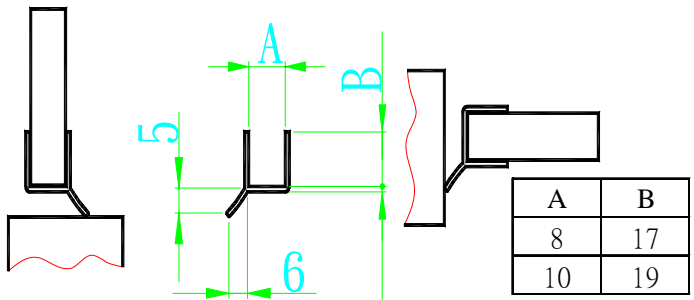

G30001A P08BR(5/16")防水條大
G30001B P10BR(3/8")防水條大

G30001C P08BR(5/16")防水條-小
G30001D P10BR(3/8")防水條-小

G30002A P08HJ(5/16")防水條
G30002B P10HJ(3/8")防水條

G30003A P08SJ(5/16")防水條
G30003B P10SJ(3/8")防水條

G30004A P08SW(5/16")防水條
 G30004B P10SW(3/8")防水條
 G30004C P08SW(5/16")防水條
 G30004D P10SW(3/8")防水條

心長(25mm)
 心長(25mm)

G30005A P08WDR(5/16")防水條
 G30005B P10WDR(3/8")防水條

G30007A P08 (5/16")A-3 防水條
 G30007B P10 (3/8")A-3 防水條

G26932 白吸鐵止水條 90° 8mm 2.5 米
 G26936 白吸鐵止水條 90° 10mm 2.5 米

G26934 白吸鐵止水條 180° 單 8mm 2.5 米
 G26935 白吸鐵止水條 180° 雙 8mm 2.5 米
 G26938 白吸鐵止水條 180° 單 10mm 2.5 米
 G26939 白吸鐵止水條 180° 雙 10mm 2.5 米

G26933 白吸鐵止水條 135° 8mm 2.5 米
 G26937 白吸鐵止水條 135° 10mm 2.5 米

B2201C 6分目玉銀-白鐵(鎖牆)

G32500
淋浴門支撐桿夾具

G32500A 淋浴門支撐桿夾具(A)

B2200C 6分圓管(可裁切尺寸)

G33000 浴室毛巾架-A單

G33008 不銹鋼浴室毛巾架-A單
(長度可定製)

G33003 浴室毛巾架-D雙45C