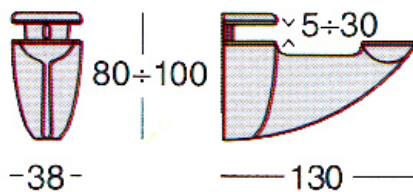

G413C-1 置物夾銀

G419CH 進口置物夾 1435CH 銀
G419SN 進口置物夾 1435C0 黑

G420CH 進口置物夾 1440CH 銀

G420SN 進口置物夾 1440SN 霧銀

G421B 進口置物夾 1700B 黑
G421W 進口置物夾 1700W 白