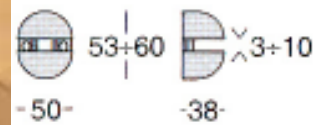

G463303J
法國四方浴室接頭銀

G463309Q
法國左右浴室接頭銀

G463306M 法國浴室接頭銀

G463307N 法國半圓浴室接頭毛絲

G463308P 法國半圓浴室接頭金

G4MS1420B
進口置物夾 1420CO 黑

G4MS1420W
進口置物夾 1420CO 白

G4MS1425CH 1425CH 銀
G4MS1425SN 1425SN 霧銀