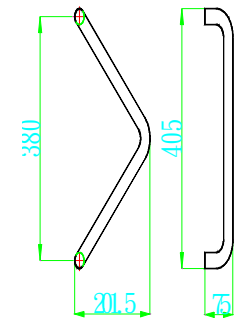

A	B	C
150	125	75
200	175	100

H0010 1" 圓型把手 15C
H0011 1" 圓型把手 20C

A	B
200	175
300	275
400	375
450	425
600	575

H0020 1"2 彎把手 20C
H0021 1"2 彎把手 30C
H0022 1"2 彎把手 40C
H0023 1"2 彎把手 45C
H0024 1"2 彎把手 60C

H0030 1"4 彎半圓把手 21.7C

A	B
450	425
600	575

H0040 1" 月眉型把手 45C
H0041 1" 月眉型把手 60C

A	B	C	D
270	302	145	74
370	402	200	86

H0050 1.1/4 半圓把手 30C
H0051 1.1/4 半圓把手 40C

H0080 1"4 彎把手 30C
H0081 1"4 彎把手 45C
H0082 1"4 彎把手 60C

A	B
450	425
600	575

H0100 1" 30C*45C 把手
H0101 1" 30C*60C 把手
H0105 1" 40C*85C 把手

H0090 1" <型把手 40C

H0120 1" H型把手亮面 70C

H0181 菱型波浪型把手亮銀 60C

A	B
600	275

H01600 1" S型把手 50C 亮銀
H01610 1" S型把手 50C 毛絲
H01611 1" S型把手 60C 毛絲

H0302 扁橢圓鋁霧銀把手 66 C

H0323 UB 可調式不銹鋼瓶式
中毛絲把手 B100C
H0324 UB 可調式不銹鋼瓶式
中毛絲把手 B120C
H0325 UB 可調式不銹鋼瓶式
中毛絲把手 B150C