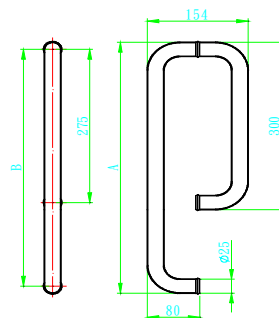

A	B	C
150	125	75
200	175	100

H0010 1" 圓型把手 15C
H0011 1" 圓型把手 20C

A	B
200	175
300	275
400	375
450	425
600	575

H0020 1"2 彎把手 20C
H0021 1"2 彎把手 30C
H0022 1"2 彎把手 40C
H0023 1"2 彎把手 45C
H0024 1"2 彎把手 60C

H0030 1"4 彎半圓把手 21.7C

A	B
450	425
600	575

H0040 1" 月眉型把手 45C
H0041 1" 月眉型把手 60C

A	B	C	D
270	302	145	74
370	402	200	86

H0050 1.1/4 半圓把手 30C
H0051 1.1/4 半圓把手 40C

H0080 1"4 彎把手 30C
H0081 1"4 彎把手 45C
H0082 1"4 彎把手 60C

A	B
450	425
600	575

H0100 1" 30C*45C 把手
H0101 1" 30C*60C 把手
H0105 1" 40C*85C 把手

H0090 1" <型把手 40C

H0120 1" H型把手亮面 70C

H0181 菱型波浪型把手亮銀 60C

A	B
600	275

H01600 1" S型把手 50C 亮銀
H01610 1" S型把手 50C 毛絲
H01611 1" S型把手 60C 毛絲

H0302 扁橢圓鋁霧銀把手 66 C

H0323 UB 可調式不銹鋼瓶式
中毛絲把手 B100C
H0324 UB 可調式不銹鋼瓶式
中毛絲把手 B120C
H0325 UB 可調式不銹鋼瓶式
中毛絲把手 B150C