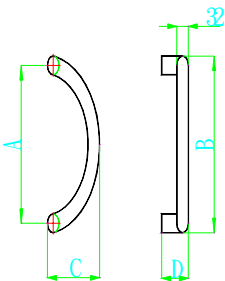

A	B	C
150	125	75
200	175	100

H0010 1" 圓型把手 15C
H0011 1" 圓型把手 20C

A	B
200	175
300	275
400	375
450	425
600	575

H0020 1"2 彎把手 20C
H0021 1"2 彎把手 30C
H0022 1"2 彎把手 40C
H0023 1"2 彎把手 45C
H0024 1"2 彎把手 60C

H0030 1"4 彎半圓把手 21.7C

A	B
450	425
600	575

H0040 1" 月眉型把手 45C
H0041 1" 月眉型把手 60C

A	B	C	D
270	302	145	74
370	402	200	86

H0050 1.1/4 半圓把手 30C
H0051 1.1/4 半圓把手 40C

H0080 1"4 彎把手 30C
H0081 1"4 彎把手 45C
H0082 1"4 彎把手 60C

A	B
450	425
600	575

H0100 1" 30C*45C 把手
H0101 1" 30C*60C 把手
H0105 1" 40C*85C 把手

H0090 1" <型把手 40C

H0120 1" H型把手亮面 70C

H0181 菱型波浪型把手亮銀 60C

A	B
600	275

H01600 1" S型把手 50C 亮銀
H01610 1" S型把手 50C 毛絲
H01611 1" S型把手 60C 毛絲

H0302 扁橢圓鋁霧銀把手 66 C

H0323 UB 可調式不銹鋼瓶式
中毛絲把手 B100C
H0324 UB 可調式不銹鋼瓶式
中毛絲把手 B120C
H0325 UB 可調式不銹鋼瓶式
中毛絲把手 B150C