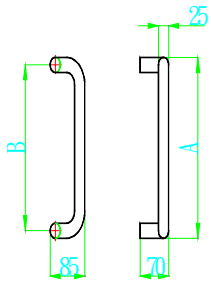

A	B	C
150	125	75
200	175	100

H0010 1" 圓型把手 15C
H0011 1" 圓型把手 20C

A	B
200	175
300	275
400	375
450	425
600	575

H0020 1"2 彎把手 20C
H0021 1"2 彎把手 30C
H0022 1"2 彎把手 40C
H0023 1"2 彎把手 45C
H0024 1"2 彎把手 60C

H0030 1"4 彎半圓把手 21.7C

A	B
450	425
600	575

H0040 1" 月眉型把手 45C
H0041 1" 月眉型把手 60C

A	B	C	D
270	302	145	74
370	402	200	86

H0050 1.1/4 半圓把手 30C
H0051 1.1/4 半圓把手 40C

H0080 1"4 彎把手 30C
H0081 1"4 彎把手 45C
H0082 1"4 彎把手 60C

A	B
450	425
600	575

H0100 1" 30C*45C 把手
H0101 1" 30C*60C 把手
H0105 1" 40C*85C 把手

H0090 1" <型把手 40C

H0120 1" H型把手亮面 70C

H0181 菱型波浪型把手亮銀 60C

A	B
600	275

H01600 1" S型把手 50C 亮銀
H01610 1" S型把手 50C 毛絲
H01611 1" S型把手 60C 毛絲

H0302 扁橢圓鋁霧銀把手 66 C

H0323 UB 可調式不銹鋼瓶式
中毛絲把手 B100C
H0324 UB 可調式不銹鋼瓶式
中毛絲把手 B120C
H0325 UB 可調式不銹鋼瓶式
中毛絲把手 B150C