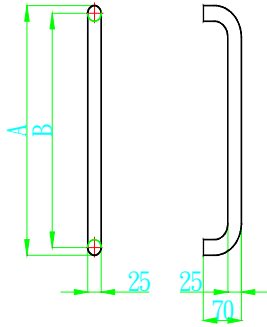

A	B	C
150	125	75
200	175	100

H0010 1" 圓型把手 15C
H0011 1" 圓型把手 20C

A	B
200	175
300	275
400	375
450	425
600	575

H0020 1"2 彎把手 20C
H0021 1"2 彎把手 30C
H0022 1"2 彎把手 40C
H0023 1"2 彎把手 45C
H0024 1"2 彎把手 60C

H0030 1"4 彎半圓把手 21.7C

A	B
450	425
600	575

H0040 1" 月眉型把手 45C
H0041 1" 月眉型把手 60C

A	B	C	D
270	302	145	74
370	402	200	86

H0050 1.1/4 半圓把手 30C
H0051 1.1/4 半圓把手 40C

H0080 1"4 彎把手 30C
H0081 1"4 彎把手 45C
H0082 1"4 彎把手 60C

A	B
450	425
600	575

H0100 1" 30C*45C 把手
H0101 1" 30C*60C 把手
H0105 1" 40C*85C 把手

H0090 1" <型把手 40C

H0120 1" H型把手亮面 70C

H0181 菱型波浪型把手亮銀 60C

A	B
600	275

H01600 1" S型把手 50C 亮銀
H01610 1" S型把手 50C 毛絲
H01611 1" S型把手 60C 毛絲

H0302 扁橢圓鋁霧銀把手 66 C

H0323 UB 可調式不銹鋼瓶式
中毛絲把手 B100C
H0324 UB 可調式不銹鋼瓶式
中毛絲把手 B120C
H0325 UB 可調式不銹鋼瓶式
中毛絲把手 B150C