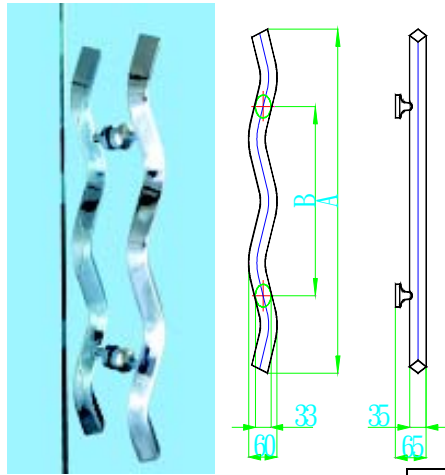

A	B	C
150	125	75
200	175	100

H0010 1" 圓型把手 15C
H0011 1" 圓型把手 20C

A	B
200	175
300	275
400	375
450	425
600	575

H0020 1"2 彎把手 20C
H0021 1"2 彎把手 30C
H0022 1"2 彎把手 40C
H0023 1"2 彎把手 45C
H0024 1"2 彎把手 60C

H0030 1"4 彎半圓把手 21.7C

A	B
450	425
600	575

H0040 1" 月眉型把手 45C
H0041 1" 月眉型把手 60C

A	B	C	D
270	302	145	74
370	402	200	86

H0050 1.1/4 半圓把手 30C
H0051 1.1/4 半圓把手 40C

H0080 1"4 彎把手 30C
H0081 1"4 彎把手 45C
H0082 1"4 彎把手 60C

A	B
450	425
600	575

H0100 1" 30C*45C 把手
H0101 1" 30C*60C 把手
H0105 1" 40C*85C 把手

H0090 1" <型把手 40C

H0120 1" H型把手亮面 70C

H0181 菱型波浪型把手亮銀 60C

A	B
600	275

H01600 1" S型把手 50C 亮銀
H01610 1" S型把手 50C 毛絲
H01611 1" S型把手 60C 毛絲

H0302 扁橢圓鋁霧銀把手 66 C

H0341 CH 不銹鋼鐵板實心把手亮銀 50c
H0342 CH 不銹鋼鐵板實心把手毛絲 50c
H0343 CH 不銹鋼鐵板實心把手亮銀 60c
H0344 CH 不銹鋼鐵板實心把手毛絲 60c

H0345 5分兩彎不銹鋼
小橢圓把手 45C

H0311UB 可調式不銹鋼
子彈中毛絲把手 A60C

H0332 UB 可調式不銹鋼
圓頭中毛絲把手 C80C
H0333 UB 可調式不銹鋼
圓頭中毛絲把手 C100C