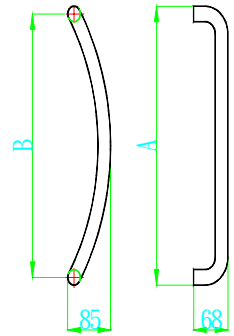

A	B	C
150	125	75
200	175	100

H0010 1" 圓型把手 15C
H0011 1" 圓型把手 20C

A	B
200	175
300	275
400	375
450	425
600	575

H0020 1"2 彎把手 20C
H0021 1"2 彎把手 30C
H0022 1"2 彎把手 40C
H0023 1"2 彎把手 45C
H0024 1"2 彎把手 60C

H0030 1"4 彎半圓把手 21.7C

A	B
450	425
600	575

H0040 1" 月眉型把手 45C
H0041 1" 月眉型把手 60C

A	B	C	D
270	302	145	74
370	402	200	86

H0050 1.1/4 半圓把手 30C
H0051 1.1/4 半圓把手 40C

H0080 1"4 彎把手 30C
H0081 1"4 彎把手 45C
H0082 1"4 彎把手 60C

A	B
450	425
600	575

H0100 1" 30C*45C 把手
H0101 1" 30C*60C 把手
H0105 1" 40C*85C 把手

H0090 1" <型把手 40C

H0120 1" H型把手亮面 70C

H0181 菱型波浪型把手亮銀 60C

A	B
600	275

H01600 1" S型把手 50C 亮銀
H01610 1" S型把手 50C 毛絲
H01611 1" S型把手 60C 毛絲

H0302 扁橢圓鋁霧銀把手 66 C

H0323 UB 可調式不銹鋼瓶式
中毛絲把手 B100C
H0324 UB 可調式不銹鋼瓶式
中毛絲把手 B120C
H0325 UB 可調式不銹鋼瓶式
中毛絲把手 B150C