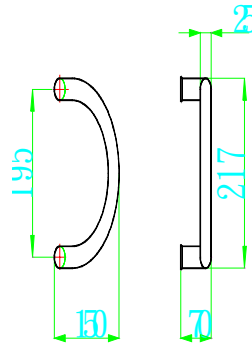

A	B	C
150	125	75
200	175	100

H0010 1" 圓型把手 15C
H0011 1" 圓型把手 20C

A	B
200	175
300	275
400	375
450	425
600	575

H0020 1"2 彎把手 20C
H0021 1"2 彎把手 30C
H0022 1"2 彎把手 40C
H0023 1"2 彎把手 45C
H0024 1"2 彎把手 60C

H0030 1"4 彎半圓把手 21.7C

A	B
450	425
600	575

H0040 1" 月眉型把手 45C
H0041 1" 月眉型把手 60C

A	B	C	D
270	302	145	74
370	402	200	86

H0050 1.1/4 半圓把手 30C
H0051 1.1/4 半圓把手 40C

H0080 1"4 彎把手 30C
H0081 1"4 彎把手 45C
H0082 1"4 彎把手 60C

A	B
450	425
600	575

H0100 1" 30C*45C 把手
H0101 1" 30C*60C 把手
H0105 1" 40C*85C 把手

H0090 1" <型把手 40C

H0120 1" H型把手亮面 70C

H0181 菱型波浪型把手亮銀 60C

A	B
600	275

H01600 1" S型把手 50C 亮銀
H01610 1" S型把手 50C 毛絲
H01611 1" S型把手 60C 毛絲

H0302 扁橢圓鋁霧銀把手 66 C

H0323 UB 可調式不銹鋼瓶式
中毛絲把手 B100C
H0324 UB 可調式不銹鋼瓶式
中毛絲把手 B120C
H0325 UB 可調式不銹鋼瓶式
中毛絲把手 B150C