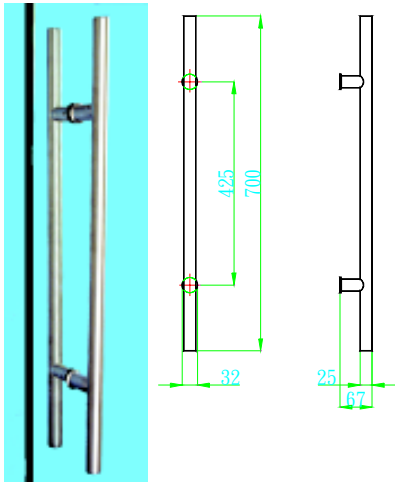

A	B	C
150	125	75
200	175	100

H0010 1" 圓型把手 15C
H0011 1" 圓型把手 20C

A	B
200	175
300	275
400	375
450	425
600	575

H0020 1"2 彎把手 20C
H0021 1"2 彎把手 30C
H0022 1"2 彎把手 40C
H0023 1"2 彎把手 45C
H0024 1"2 彎把手 60C

H0030 1"4 彎半圓把手 21.7C

A	B
450	425
600	575

H0040 1" 月眉型把手 45C
H0041 1" 月眉型把手 60C

A	B	C	D
270	302	145	74
370	402	200	86

H0050 1.1/4 半圓把手 30C
H0051 1.1/4 半圓把手 40C

H0080 1"4 彎把手 30C
H0081 1"4 彎把手 45C
H0082 1"4 彎把手 60C

A	B
450	425
600	575

H0100 1" 30C*45C 把手
H0101 1" 30C*60C 把手
H0105 1" 40C*85C 把手

H0090 1" <型把手 40C

H0120 1" H型把手亮面 70C

H0181 菱型波浪型把手亮銀 60C

A	B
600	275

H01600 1" S型把手 50C 亮銀
H01610 1" S型把手 50C 毛絲
H01611 1" S型把手 60C 毛絲

H0302 扁橢圓鋁霧銀把手 66 C

H0341 CH 不銹鋼鐵板實心把手亮銀 50c
H0342 CH 不銹鋼鐵板實心把手毛絲 50c
H0343 CH 不銹鋼鐵板實心把手亮銀 60c
H0344 CH 不銹鋼鐵板實心把手毛絲 60c

H0345 5分兩彎不銹鋼
小橢圓把手 45C

H0311UB 可調式不銹鋼
子彈中毛絲把手 A60C

H0332 UB 可調式不銹鋼
圓頭中毛絲把手 C80C
H0333 UB 可調式不銹鋼
圓頭中毛絲把手 C100C