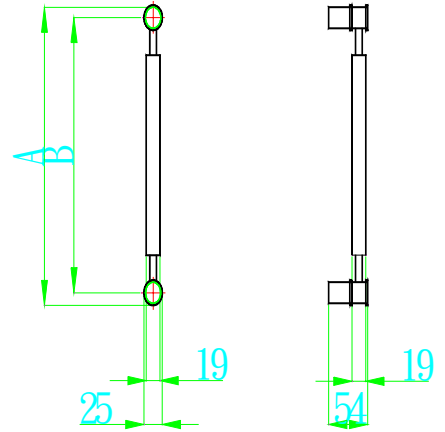

- H1000-1 新直橢圓H型 60C 鏡面
 - H1000-2 新直橢圓H型 60C 毛絲面
 - H1000-3 新直橢圓H型 60C 中毛絲面
 - H1001-1 新直橢圓H型 80C 鏡面
 - H1001-2 新直橢圓H型 80C 毛絲面
 - H1001-3 新直橢圓H型 80C 中毛絲面
 - H1002-1 新直橢圓H型 100C 鏡面
 - H1002-2 新直橢圓H型 100C 毛絲面
 - H1002-3 新直橢圓H型 100C 中毛絲面
 - H1003-1 新直橢圓H型 120C 鏡面
 - H1003-2 新直橢圓H型 120C 毛絲面
 - H1003-3 新直橢圓H型 120C 中毛絲面
 - H1004-1 新直橢圓H型 150C 鏡面
 - H1004-2 新直橢圓H型 150C 毛絲面
 - H1004-3 新直橢圓H型 150C 中毛絲面
 - H1005-1 新直橢圓H型 180C 鏡面
 - H1005-3 新直橢圓H型 180C 中毛絲面
- 本產品分直橢圓及橫橢圓兩種
(20X40)

- H1010-1 新方管H型 60C-鏡面
 - H1010-2 新方管H型 60C-毛絲面
 - H1010-3 新方管H型 60C-中毛絲面
 - H1011-1 新方管H型 80C-鏡面
 - H1011-2 新方管H型 80C-毛絲面
 - H1011-3 新方管H型 80C-中毛絲面
 - H1012-1 新方管H型 100C-鏡面
 - H1012-3 新方管H型 100C-中毛絲面
- (20X40)

(20*40)

A	B
600	560
800	760
1000	960
1200	1160
1500	1460

H1076-1 猛男-亮面 450*40
 H1076-2 猛男-毛絲面 450*40
 H1076-4 小猛男-毛絲面 260*30

H1075-2 絞白箭-毛絲面

A	B	C
600	550	38

H1080-1 木螺紋60C-毛絲+花梨木

H1077-1 扁半圓 45C-霧銀
 H1077-2 扁半圓 60C-霧銀

- H1210-1 8 字管 H 型把手 鏡面 60C-25*50
- H1211-1 8 字管 H 型把手 鏡面 90C-25*50
- H1212-1 8 字管 H 型把手 鏡面 120C-25*50

H1220-1 元寶 H型把手鏡面 60C-40*50
H1220-2 元寶 H型把手毛絲面 60C-40*50
H1221-1 元寶 H型把手鏡面 90C-40*50
H1222-1 元寶 H型把手鏡面 120C-40*50