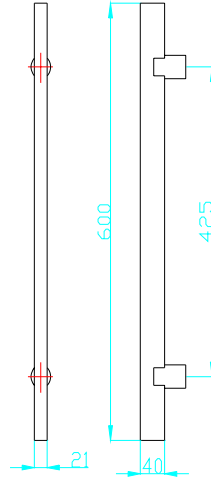

- H1000-1 新直橢圓H型 60C 鏡面
 - H1000-2 新直橢圓H型 60C 毛絲面
 - H1000-3 新直橢圓H型 60C 中毛絲面
 - H1001-1 新直橢圓H型 80C 鏡面
 - H1001-2 新直橢圓H型 80C 毛絲面
 - H1001-3 新直橢圓H型 80C 中毛絲面
 - H1002-1 新直橢圓H型 100C 鏡面
 - H1002-2 新直橢圓H型 100C 毛絲面
 - H1002-3 新直橢圓H型 100C 中毛絲面
 - H1003-1 新直橢圓H型 120C 鏡面
 - H1003-2 新直橢圓H型 120C 毛絲面
 - H1003-3 新直橢圓H型 120C 中毛絲面
 - H1004-1 新直橢圓H型 150C 鏡面
 - H1004-2 新直橢圓H型 150C 毛絲面
 - H1004-3 新直橢圓H型 150C 中毛絲面
 - H1005-1 新直橢圓H型 180C 鏡面
 - H1005-3 新直橢圓H型 180C 中毛絲面
- 本產品分直橢圓及橫橢圓兩種
(20X40)

- H1020-3 老少配圓管H型 70C-中毛絲面 (32*38)
- H1023-1 老少配圓管H型 120C-鏡面 (32*38)

- H15052 6分實心心圓管雷管射把手亮銀 30C
- H15052-1 6分實心心圓管雷管射把手毛絲 30C
- H15053 6分實心心圓管雷管射把手亮銀 40C
- H150601 6分實心心圓管雷管射把手亮銀 50C
- H150603 6分實心心圓管雷管射把手毛絲 50C
- H15061 6分實心心圓管雷管射把手亮銀 60C
- H15061-1 6分實心心圓管雷管射把手毛絲 60C
- H15062 6分實心心圓管雷管射把手亮銀 70C
- H15062S 6分實心心圓管雷管射把手毛絲 70C

(20*40)

A	B
600	560
800	760
1000	960
1200	1160
1500	1460

H1076-1 猛男-亮面 450*40
 H1076-2 猛男-毛絲面 450*40
 H1076-4 小猛男-毛絲面 260*30

H1075-2 絞白箭-毛絲面

A	B	C
600	550	38

H1080-1 木螺紋60C-毛絲+花梨木

H1077-1 扁半圓 45C-霧銀
 H1077-2 扁半圓 60C-霧銀

- H1210-1 8 字管 H 型把手 鏡面 60C-25*50
- H1211-1 8 字管 H 型把手 鏡面 90C-25*50
- H1212-1 8 字管 H 型把手 鏡面 120C-25*50

H1220-1 元寶 H型把手鏡面 60C-40*50
H1220-2 元寶 H型把手毛絲面 60C-40*50
H1221-1 元寶 H型把手鏡面 90C-40*50
H1222-1 元寶 H型把手鏡面 120C-40*50