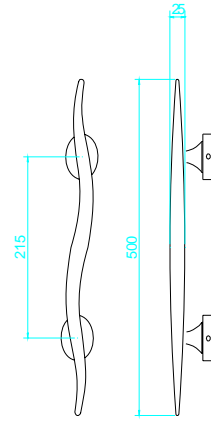

H1070-1 舞女-亮面 500*25
H1070-2 舞女-毛絲面 500*25
H1071-1 舞女-鏡面 650*25
H1071-2 舞女-毛絲面 650*25