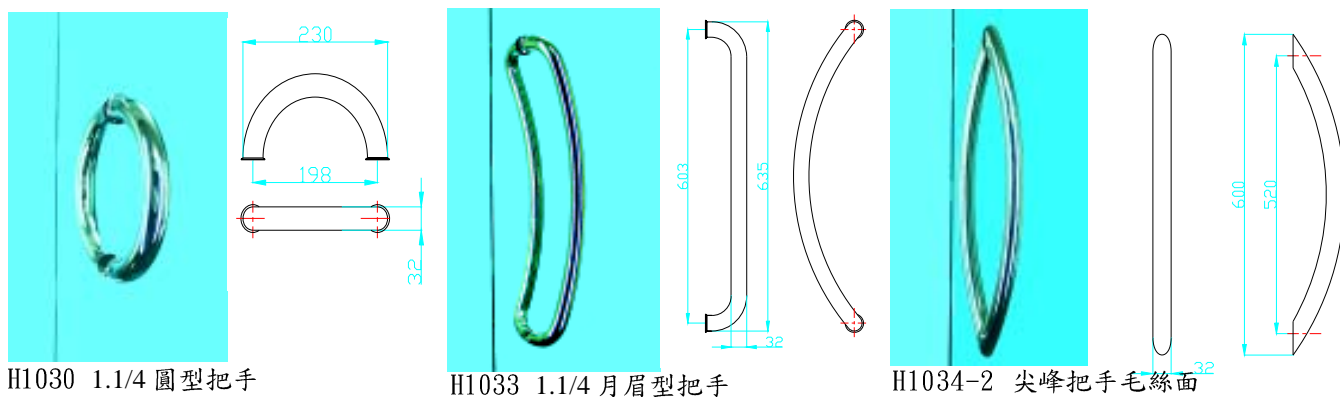

- H1020-3 老少配圓管H型 70C-中毛絲面 (32*38)
- H1023-1 老少配圓管H型 120C-鏡面 (32*38)

- H15052 6分實心心圓管雷管射把手亮銀 30C
- H15052-1 6分實心心圓管雷管射把手毛絲 30C
- H15053 6分實心心圓管雷管射把手亮銀 40C
- H150601 6分實心心圓管雷管射把手亮銀 50C
- H150603 6分實心心圓管雷管射把手毛絲 50C
- H15061 6分實心心圓管雷管射把手亮銀 60C
- H15061-1 6分實心心圓管雷管射把手毛絲 60C
- H15062 6分實心心圓管雷管射把手亮銀 70C
- H15062S 6分實心心圓管雷管射把手毛絲 70C

	A	B
	250	225
	300	275
	400	375
	600	575
	700	675

H1020-3 老少配圓管H型70C-中毛絲面 (32*38)
 H1023-1 老少配圓管H型120C-鏡面 (32*38)

H1026-1 傳承52.5C-亮面+毛絲32m/m

H1030 1.1/4 圓型把手

H1033 1.1/4 月眉型把手

H1034-2 尖峰把手毛絲面

(32° + 38°)

H1035-3 2灣老少配80C-中毛絲面32*38
 H10352-3 2灣老少配把手120C-中毛絲面32*38