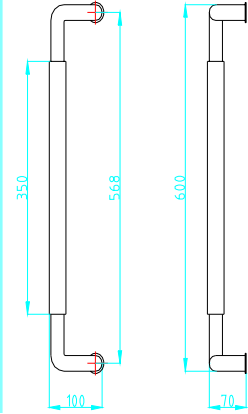

	A	B
	250	225
	300	275
	400	375
	600	575
	700	675

H1020-3 老少配圓管H型70C-中毛絲面 (32*38)
 H1023-1 老少配圓管H型120C-鏡面 (32*38)

H1026-1 傳承52.5C-亮面+毛絲32m/m

H1030 1.1/4 圓型把手

H1033 1.1/4 月眉型把手

H1034-2 尖峰把手毛絲面

(32° + 38°)

H1035-3 2灣老少配80C-中毛絲面32*38
 H10352-3 2灣老少配把手120C-中毛絲面32*38

(19° + 38°)

H1037-1 2灣老少配100C-鏡面19*38
 H10371-3 2灣老少配150C-中毛絲面19*38

(25° + 32°)

H1038-3 四灣老少配 60C- 中毛絲面 25*32
H1039-3 四灣老少配 80C- 中毛絲面 32*38

H1070-1 舞女-亮面 500*25
H1070-2 舞女-毛絲面 500*25
H1071-1 舞女-鏡面 650*25
H1071-2 舞女-毛絲面 650*25

(20*40)

A	B
600	560
800	760
1000	960
1200	1160
1500	1460

H1076-1 猛男-亮面 450*40
 H1076-2 猛男-毛絲面 450*40
 H1076-4 小猛男-毛絲面 260*30

H1075-2 絞白箭-毛絲面

A	B	C
600	550	38

H1080-1 木螺紋60C-毛絲+花梨木

H1077-1 扁半圓 45C-霧銀
 H1077-2 扁半圓 60C-霧銀

- H1210-1 8 字管 H 型把手 鏡面 60C-25*50
- H1211-1 8 字管 H 型把手 鏡面 90C-25*50
- H1212-1 8 字管 H 型把手 鏡面 120C-25*50

H1220-1 元寶 H型把手鏡面 60C-40*50
H1220-2 元寶 H型把手毛絲面 60C-40*50
H1221-1 元寶 H型把手鏡面 90C-40*50
H1222-1 元寶 H型把手鏡面 120C-40*50