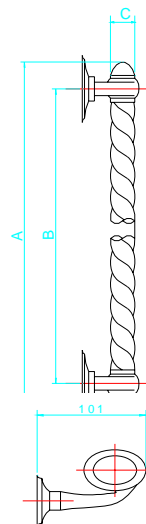

A	B
600	560
800	760
1000	960
1200	1160
1500	1460

- H10419-1 2 彎 橢圓管管 45C-20X40 鏡面
- H10419-3 2 彎 橢圓管管 45C-20X40 中毛絲面
- H1042-1 2 彎 橢圓管管 60C-20X40 鏡面
- H1042-2 2 彎 橢圓管管 60C-20X40 毛絲面
- H1042-3 2 彎 橢圓管管 60C-20X40 中毛絲面
- H1043-1 2 彎 橢圓管管 80C-20X40 鏡面
- H1043-2 2 彎 橢圓管管 80C-20X40 毛絲面
- H1043-3 2 彎 橢圓管管 80C-20X40 中毛絲面
- H10431-3 2 彎 橢圓管管 90C-20X40 中毛絲面
- H1044-1 2 彎 橢圓管管 100C-20X40 鏡面
- H1044-2 2 彎 橢圓管管 100C-20X40 毛絲面
- H1045-1 2 彎 橢圓管管 120C-20X40 鏡面
- H1046-1 2 彎 橢圓管管 150C-20X40 鏡面
- H1046-2 2 彎 橢圓管管 150C-20X40 毛絲面
- H1046-3 2 彎 橢圓管管 150C-20X40 中毛絲面
- H1047-2 2 彎 橢圓管管 180C 20*40 毛絲面

(20*40)

A	B
600	560
800	760
1000	960
1200	1160
1500	1460

H1076-1 猛男-亮面 450*40
 H1076-2 猛男-毛絲面 450*40
 H1076-4 小猛男-毛絲面 260*30

H1075-2 絞白箭-毛絲面

A	B	C
600	550	38

H1080-1 木螺紋60C-毛絲+花梨木

H1077-1 扁半圓 45C-霧銀
 H1077-2 扁半圓 60C-霧銀

A	B
450	275
600	425

H1077-3 扁半圓H型 45C-霧銀
 H1077-4 扁半圓H型 60C-霧銀
 H1077-5 扁半圓 45C-霧銀+胡桃木
 H1077-6 扁半圓 60C-霧銀+胡桃木

A	B
450	275
600	425

H1201 雷射實心把手

H15084-1 6分方型2彎實心把手 45C 亮面

H15070 6分實心六角雷射把手亮銀 45C

- H1038-3 4 彎方管把手 60C 中毛絲 (25*32)
- H1039-3 4 彎方管把手 80C 中毛絲 (32*38)
- H10395-1 4 彎方管把手 60C 亮銀 (20*40)
- H10395-2 4 彎方管把手 60C 毛絲 (20*40)
- H10396-2 4 彎方管把手 80C 毛絲 (20*40)

- H1260-2 2 彎內圓外直把手 60C-毛絲
- H1261-1 2 彎內圓外直把手 60C-鏡面
- H1261-2 2 彎內圓外直把手 100C-毛絲

H1263-2 2 彎內直外圓把手 100C-毛絲

- H15207-2 1" 雷射空心毛絲把手 45C
- H15208-2 1" 雷射空心毛絲把手 60C

H1240 上寬下窄 2 彎把手

- H15093-2 6 分方型實心H型雷射把手毛絲 30C
- H15094-2 6 分方型實心H型雷射把手毛絲 45C