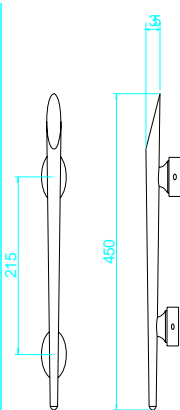

H1061-3 總統把手 130C- 中毛絲面

(15 X 30)

- H10411-1 2 彎 橢圓管管 90C-15X30 鏡面
- H10411-2 2 彎 橢圓管管 90C-15X30 毛絲面
- H10412-1 2 彎 橢圓管管 100C-15X30 鏡面
- H10412-2 2 彎 橢圓管管 100C-15X30 毛絲面
- H10412-3 2 彎 橢圓管管 100C-15X30 中毛絲面
- H10413-1 2 彎 橢圓管管 120C-15X30 鏡面
- H10413-2 2 彎 橢圓管管 120C-15X30 毛絲面
- H10413-3 2 彎 橢圓管管 120C-15X30 中毛絲面
- H10414-1 2 彎 橢圓管管 150C-15X30 鏡面
- H10414-2 2 彎 橢圓管管 150C-15X30 毛絲面
- H10414-3 2 彎 橢圓管管 150C-15X30 中毛絲面

A	B
600	560
800	760
1000	960
1200	1160
1500	1460

- H10419-1 2 彎 橢圓管管 45C-20X40 鏡面
- H10419-3 2 彎 橢圓管管 45C-20X40 中毛絲面
- H1042-1 2 彎 橢圓管管 60C-20X40 鏡面
- H1042-2 2 彎 橢圓管管 60C-20X40 毛絲面
- H1042-3 2 彎 橢圓管管 60C-20X40 中毛絲面
- H1043-1 2 彎 橢圓管管 80C-20X40 鏡面
- H1043-2 2 彎 橢圓管管 80C-20X40 毛絲面
- H1043-3 2 彎 橢圓管管 80C-20X40 中毛絲面
- H10431-3 2 彎 橢圓管管 90C-20X40 中毛絲面
- H1044-1 2 彎 橢圓管管 100C-20X40 鏡面
- H1044-2 2 彎 橢圓管管 100C-20X40 毛絲面
- H1045-1 2 彎 橢圓管管 120C-20X40 鏡面
- H1046-1 2 彎 橢圓管管 150C-20X40 鏡面
- H1046-2 2 彎 橢圓管管 150C-20X40 毛絲面
- H1046-3 2 彎 橢圓管管 150C-20X40 中毛絲面
- H1047-2 2 彎 橢圓管管 180C 20*40 毛絲面

(20*40)

A	B
600	560
800	760
1000	960
1200	1160
1500	1460

H1076-1 猛男-亮面 450*40
 H1076-2 猛男-毛絲面 450*40
 H1076-4 小猛男-毛絲面 260*30

H1075-2 絞白箭-毛絲面

A	B	C
600	550	38

H1080-1 木螺紋60C-毛絲+花梨木

H1077-1 扁半圓 45C-霧銀
 H1077-2 扁半圓 60C-霧銀

- H1210-1 8 字管 H 型把手 鏡面 60C-25*50
- H1211-1 8 字管 H 型把手 鏡面 90C-25*50
- H1212-1 8 字管 H 型把手 鏡面 120C-25*50

H1220-1 元寶 H型把手鏡面 60C-40*50
H1220-2 元寶 H型把手毛絲面 60C-40*50
H1221-1 元寶 H型把手鏡面 90C-40*50
H1222-1 元寶 H型把手鏡面 120C-40*50