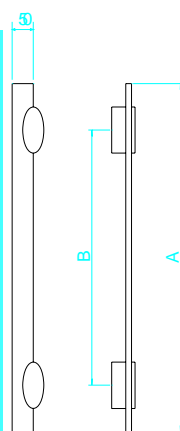

A	B
600	560
800	760
1000	960
1200	1160
1500	1460

- H10419-1 2 彎 橢圓管管 45C-20X40 鏡面
- H10419-3 2 彎 橢圓管管 45C-20X40 中毛絲面
- H1042-1 2 彎 橢圓管管 60C-20X40 鏡面
- H1042-2 2 彎 橢圓管管 60C-20X40 毛絲面
- H1042-3 2 彎 橢圓管管 60C-20X40 中毛絲面
- H1043-1 2 彎 橢圓管管 80C-20X40 鏡面
- H1043-2 2 彎 橢圓管管 80C-20X40 毛絲面
- H1043-3 2 彎 橢圓管管 80C-20X40 中毛絲面
- H10431-3 2 彎 橢圓管管 90C-20X40 中毛絲面
- H1044-1 2 彎 橢圓管管 100C-20X40 鏡面
- H1044-2 2 彎 橢圓管管 100C-20X40 毛絲面
- H1045-1 2 彎 橢圓管管 120C-20X40 鏡面
- H1046-1 2 彎 橢圓管管 150C-20X40 鏡面
- H1046-2 2 彎 橢圓管管 150C-20X40 毛絲面
- H1046-3 2 彎 橢圓管管 150C-20X40 中毛絲面
- H1047-2 2 彎 橢圓管管 180C 20*40 毛絲面

(20*40)

A	B
600	560
800	760
1000	960
1200	1160
1500	1460

H1076-1 猛男-亮面 450*40
 H1076-2 猛男-毛絲面 450*40
 H1076-4 小猛男-毛絲面 260*30

H1075-2 絞白箭-毛絲面

A	B	C
600	550	38

H1080-1 木螺紋60C-毛絲+花梨木

H1077-1 扁半圓 45C-霧銀
 H1077-2 扁半圓 60C-霧銀

A	B
450	275
600	425

H1077-3 扁半圓H型 45C-霧銀
 H1077-4 扁半圓H型 60C-霧銀
 H1077-5 扁半圓 45C-霧銀+胡桃木
 H1077-6 扁半圓 60C-霧銀+胡桃木

A	B
450	275
600	425

H1201 雷射實心把手

H15084-1 6分方型2彎實心把手 45C 亮面

H15070 6分實心六角雷射把手亮銀 45C

- H1038-3 4 彎方管把手 60C 中毛絲 (25*32)
- H1039-3 4 彎方管把手 80C 中毛絲 (32*38)
- H10395-1 4 彎方管把手 60C 亮銀 (20*40)
- H10395-2 4 彎方管把手 60C 毛絲 (20*40)
- H10396-2 4 彎方管把手 80C 毛絲 (20*40)

- H1210-1 8 字管 H 型把手 鏡面 60C-25*50
- H1211-1 8 字管 H 型把手 鏡面 90C-25*50
- H1212-1 8 字管 H 型把手 鏡面 120C-25*50

H1220-1 元寶 H型把手鏡面 60C-40*50
H1220-2 元寶 H型把手毛絲面 60C-40*50
H1221-1 元寶 H型把手鏡面 90C-40*50
H1222-1 元寶 H型把手鏡面 120C-40*50