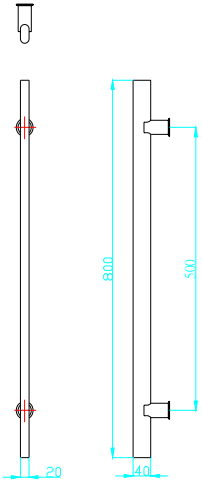

- H1000-1 新直橢圓H型 60C 鏡面
 - H1000-2 新直橢圓H型 60C 毛絲面
 - H1000-3 新直橢圓H型 60C 中毛絲面
 - H1001-1 新直橢圓H型 80C 鏡面
 - H1001-2 新直橢圓H型 80C 毛絲面
 - H1001-3 新直橢圓H型 80C 中毛絲面
 - H1002-1 新直橢圓H型 100C 鏡面
 - H1002-2 新直橢圓H型 100C 毛絲面
 - H1002-3 新直橢圓H型 100C 中毛絲面
 - H1003-1 新直橢圓H型 120C 鏡面
 - H1003-2 新直橢圓H型 120C 毛絲面
 - H1003-3 新直橢圓H型 120C 中毛絲面
 - H1004-1 新直橢圓H型 150C 鏡面
 - H1004-2 新直橢圓H型 150C 毛絲面
 - H1004-3 新直橢圓H型 150C 中毛絲面
 - H1005-1 新直橢圓H型 180C 鏡面
 - H1005-3 新直橢圓H型 180C 中毛絲面
- 本產品分直橢圓及橫橢圓兩種
(20X40)

- H1020-3 老少配圓管H型 70C-中毛絲面 (32*38)
- H1023-1 老少配圓管H型 120C-鏡面 (32*38)

- H15052 6分實心心圓管雷管射把手亮銀 30C
- H15052-1 6分實心心圓管雷管射把手毛絲 30C
- H15053 6分實心心圓管雷管射把手亮銀 40C
- H150601 6分實心心圓管雷管射把手亮銀 50C
- H150603 6分實心心圓管雷管射把手毛絲 50C
- H15061 6分實心心圓管雷管射把手亮銀 60C
- H15061-1 6分實心心圓管雷管射把手毛絲 60C
- H15062 6分實心心圓管雷管射把手亮銀 70C
- H15062S 6分實心心圓管雷管射把手毛絲 70C

(20*40)

A	B
600	560
800	760
1000	960
1200	1160
1500	1460

H1076-1 猛男-亮面 450*40
 H1076-2 猛男-毛絲面 450*40
 H1076-4 小猛男-毛絲面 260*30

H1075-2 絞白箭-毛絲面

A	B	C
600	550	38

H1080-1 木螺紋60C-毛絲+花梨木

H1077-1 扁半圓 45C-霧銀
 H1077-2 扁半圓 60C-霧銀

- H1210-1 8 字管 H 型把手 鏡面 60C-25*50
- H1211-1 8 字管 H 型把手 鏡面 90C-25*50
- H1212-1 8 字管 H 型把手 鏡面 120C-25*50

H1220-1 元寶 H型把手鏡面 60C-40*50
H1220-2 元寶 H型把手毛絲面 60C-40*50
H1221-1 元寶 H型把手鏡面 90C-40*50
H1222-1 元寶 H型把手鏡面 120C-40*50