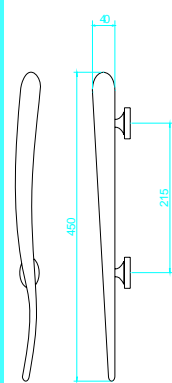

H1061-3 總統把手 130C- 中毛絲面

(15 X 30)

- H10411-1 2 彎 橢圓管管 90C-15X30 鏡面
- H10411-2 2 彎 橢圓管管 90C-15X30 毛絲面
- H10412-1 2 彎 橢圓管管 100C-15X30 鏡面
- H10412-2 2 彎 橢圓管管 100C-15X30 毛絲面
- H10412-3 2 彎 橢圓管管 100C-15X30 中毛絲面
- H10413-1 2 彎 橢圓管管 120C-15X30 鏡面
- H10413-2 2 彎 橢圓管管 120C-15X30 毛絲面
- H10413-3 2 彎 橢圓管管 120C-15X30 中毛絲面
- H10414-1 2 彎 橢圓管管 150C-15X30 鏡面
- H10414-2 2 彎 橢圓管管 150C-15X30 毛絲面
- H10414-3 2 彎 橢圓管管 150C-15X30 中毛絲面

A	B
600	560
800	760
1000	960
1200	1160
1500	1460

- H10419-1 2 彎 橢圓管管 45C-20X40 鏡面
- H10419-3 2 彎 橢圓管管 45C-20X40 中毛絲面
- H1042-1 2 彎 橢圓管管 60C-20X40 鏡面
- H1042-2 2 彎 橢圓管管 60C-20X40 毛絲面
- H1042-3 2 彎 橢圓管管 60C-20X40 中毛絲面
- H1043-1 2 彎 橢圓管管 80C-20X40 鏡面
- H1043-2 2 彎 橢圓管管 80C-20X40 毛絲面
- H1043-3 2 彎 橢圓管管 80C-20X40 中毛絲面
- H10431-3 2 彎 橢圓管管 90C-20X40 中毛絲面
- H1044-1 2 彎 橢圓管管 100C-20X40 鏡面
- H1044-2 2 彎 橢圓管管 100C-20X40 毛絲面
- H1045-1 2 彎 橢圓管管 120C-20X40 鏡面
- H1046-1 2 彎 橢圓管管 150C-20X40 鏡面
- H1046-2 2 彎 橢圓管管 150C-20X40 毛絲面
- H1046-3 2 彎 橢圓管管 150C-20X40 中毛絲面
- H1047-2 2 彎 橢圓管管 180C 20*40 毛絲面

(20*40)

A	B
600	560
800	760
1000	960
1200	1160
1500	1460

H1076-1 猛男-亮面 450*40
 H1076-2 猛男-毛絲面 450*40
 H1076-4 小猛男-毛絲面 260*30

H1075-2 絞白箭-毛絲面

A	B	C
600	550	38

H1080-1 木螺紋60C-毛絲+花梨木

H1077-1 扁半圓 45C-霧銀
 H1077-2 扁半圓 60C-霧銀

- H1210-1 8 字管 H 型把手 鏡面 60C-25*50
- H1211-1 8 字管 H 型把手 鏡面 90C-25*50
- H1212-1 8 字管 H 型把手 鏡面 120C-25*50

H1220-1 元寶 H型把手鏡面 60C-40*50
H1220-2 元寶 H型把手毛絲面 60C-40*50
H1221-1 元寶 H型把手鏡面 90C-40*50
H1222-1 元寶 H型把手鏡面 120C-40*50