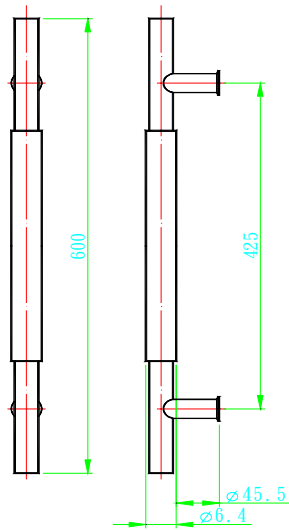

- H1000-1 新直橢圓H型 60C 鏡面
 - H1000-2 新直橢圓H型 60C 毛絲面
 - H1000-3 新直橢圓H型 60C 中毛絲面
 - H1001-1 新直橢圓H型 80C 鏡面
 - H1001-2 新直橢圓H型 80C 毛絲面
 - H1001-3 新直橢圓H型 80C 中毛絲面
 - H1002-1 新直橢圓H型 100C 鏡面
 - H1002-2 新直橢圓H型 100C 毛絲面
 - H1002-3 新直橢圓H型 100C 中毛絲面
 - H1003-1 新直橢圓H型 120C 鏡面
 - H1003-2 新直橢圓H型 120C 毛絲面
 - H1003-3 新直橢圓H型 120C 中毛絲面
 - H1004-1 新直橢圓H型 150C 鏡面
 - H1004-2 新直橢圓H型 150C 毛絲面
 - H1004-3 新直橢圓H型 150C 中毛絲面
 - H1005-1 新直橢圓H型 180C 鏡面
 - H1005-3 新直橢圓H型 180C 中毛絲面
- 本產品分直橢圓及橫橢圓兩種
(20X40)

- H1020-3 老少配圓管H型 70C-中毛絲面 (32*38)
- H1023-1 老少配圓管H型 120C-鏡面 (32*38)

- H15052 6分實心心圓管雷管射把手亮銀 30C
- H15052-1 6分實心心圓管雷管射把手毛絲 30C
- H15053 6分實心心圓管雷管射把手亮銀 40C
- H150601 6分實心心圓管雷管射把手亮銀 50C
- H150603 6分實心心圓管雷管射把手毛絲 50C
- H15061 6分實心心圓管雷管射把手亮銀 60C
- H15061-1 6分實心心圓管雷管射把手毛絲 60C
- H15062 6分實心心圓管雷管射把手亮銀 70C
- H15062S 6分實心心圓管雷管射把手毛絲 70C

(20*40)

A	B
600	560
800	760
1000	960
1200	1160
1500	1460

H1076-1 猛男-亮面 450*40
 H1076-2 猛男-毛絲面 450*40
 H1076-4 小猛男-毛絲面 260*30

H1075-2 絞白箭-毛絲面

A	B	C
600	550	38

H1080-1 木螺紋60C-毛絲+花梨木

H1077-1 扁半圓 45C-霧銀
 H1077-2 扁半圓 60C-霧銀

- H1210-1 8 字管 H 型把手 鏡面 60C-25*50
- H1211-1 8 字管 H 型把手 鏡面 90C-25*50
- H1212-1 8 字管 H 型把手 鏡面 120C-25*50

H1220-1 元寶 H型把手鏡面 60C-40*50
H1220-2 元寶 H型把手毛絲面 60C-40*50
H1221-1 元寶 H型把手鏡面 90C-40*50
H1222-1 元寶 H型把手鏡面 120C-40*50