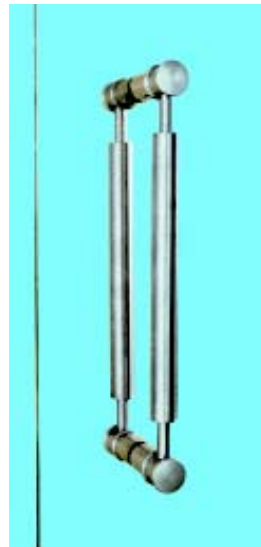

- H1000-1 新直橢圓H型 60C 鏡面
 - H1000-2 新直橢圓H型 60C 毛絲面
 - H1000-3 新直橢圓H型 60C 中毛絲面
 - H1001-1 新直橢圓H型 80C 鏡面
 - H1001-2 新直橢圓H型 80C 毛絲面
 - H1001-3 新直橢圓H型 80C 中毛絲面
 - H1002-1 新直橢圓H型 100C 鏡面
 - H1002-2 新直橢圓H型 100C 毛絲面
 - H1002-3 新直橢圓H型 100C 中毛絲面
 - H1003-1 新直橢圓H型 120C 鏡面
 - H1003-2 新直橢圓H型 120C 毛絲面
 - H1003-3 新直橢圓H型 120C 中毛絲面
 - H1004-1 新直橢圓H型 150C 鏡面
 - H1004-2 新直橢圓H型 150C 毛絲面
 - H1004-3 新直橢圓H型 150C 中毛絲面
 - H1005-1 新直橢圓H型 180C 鏡面
 - H1005-3 新直橢圓H型 180C 中毛絲面
- 本產品分直橢圓及橫橢圓兩種
(20X40)

- H1020-3 老少配圓管H型 70C-中毛絲面 (32*38)
- H1023-1 老少配圓管H型 120C-鏡面 (32*38)

- H15052 6分實心心圓管雷管射把手亮銀 30C
- H15052-1 6分實心心圓管雷管射把手毛絲 30C
- H15053 6分實心心圓管雷管射把手亮銀 40C
- H150601 6分實心心圓管雷管射把手亮銀 50C
- H150603 6分實心心圓管雷管射把手毛絲 50C
- H15061 6分實心心圓管雷管射把手亮銀 60C
- H15061-1 6分實心心圓管雷管射把手毛絲 60C
- H15062 6分實心心圓管雷管射把手亮銀 70C
- H15062S 6分實心心圓管雷管射把手毛絲 70C