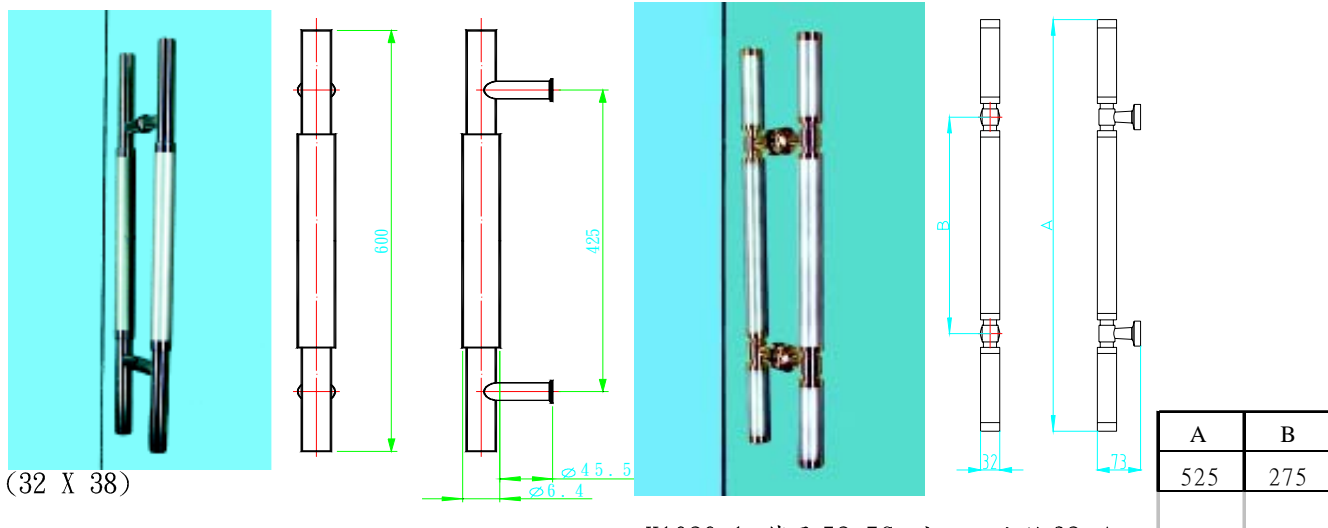

H1020-3 老少配圓管H型70C-中毛絲面 (32*38)
H1023-1 老少配圓管H型120C-鏡面 (32*38)

H1026-1 傳承52.5C-亮面+毛絲32m/m