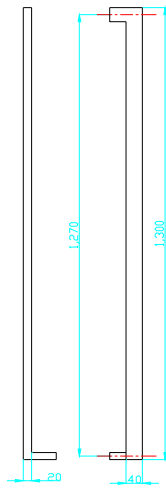

(19° + 38°)

H1037-1 2灣老少配100C-鏡面19*38
 H10371-3 2灣老少配150C-中毛絲面19*38

(25° + 32°)

H1038-3 四灣老少配 60C- 中毛絲面 25*32
H1039-3 四灣老少配 80C- 中毛絲面 32*38

H1070-1 舞女-亮面 500*25
H1070-2 舞女-毛絲面 500*25
H1071-1 舞女-鏡面 650*25
H1071-2 舞女-毛絲面 650*25

H1061-3 總統把手 130C- 中毛絲面

(15 X 30)

- H10411-1 2 彎 橢圓管管 90C-15X30 鏡面
- H10411-2 2 彎 橢圓管管 90C-15X30 毛絲面
- H10412-1 2 彎 橢圓管管 100C-15X30 鏡面
- H10412-2 2 彎 橢圓管管 100C-15X30 毛絲面
- H10412-3 2 彎 橢圓管管 100C-15X30 中毛絲面
- H10413-1 2 彎 橢圓管管 120C-15X30 鏡面
- H10413-2 2 彎 橢圓管管 120C-15X30 毛絲面
- H10413-3 2 彎 橢圓管管 120C-15X30 中毛絲面
- H10414-1 2 彎 橢圓管管 150C-15X30 鏡面
- H10414-2 2 彎 橢圓管管 150C-15X30 毛絲面
- H10414-3 2 彎 橢圓管管 150C-15X30 中毛絲面

A	B
600	560
800	760
1000	960
1200	1160
1500	1460

- H10419-1 2 彎 橢圓管管 45C-20X40 鏡面
- H10419-3 2 彎 橢圓管管 45C-20X40 中毛絲面
- H1042-1 2 彎 橢圓管管 60C-20X40 鏡面
- H1042-2 2 彎 橢圓管管 60C-20X40 毛絲面
- H1042-3 2 彎 橢圓管管 60C-20X40 中毛絲面
- H1043-1 2 彎 橢圓管管 80C-20X40 鏡面
- H1043-2 2 彎 橢圓管管 80C-20X40 毛絲面
- H1043-3 2 彎 橢圓管管 80C-20X40 中毛絲面
- H10431-3 2 彎 橢圓管管 90C-20X40 中毛絲面
- H1044-1 2 彎 橢圓管管 100C-20X40 鏡面
- H1044-2 2 彎 橢圓管管 100C-20X40 毛絲面
- H1045-1 2 彎 橢圓管管 120C-20X40 鏡面
- H1046-1 2 彎 橢圓管管 150C-20X40 鏡面
- H1046-2 2 彎 橢圓管管 150C-20X40 毛絲面
- H1046-3 2 彎 橢圓管管 150C-20X40 中毛絲面
- H1047-2 2 彎 橢圓管管 180C 20*40 毛絲面

(20*40)

A	B
600	560
800	760
1000	960
1200	1160
1500	1460

H1076-1 猛男-亮面 450*40
 H1076-2 猛男-毛絲面 450*40
 H1076-4 小猛男-毛絲面 260*30

H1075-2 絞白箭-毛絲面

A	B	C
600	550	38

H1080-1 木螺紋60C-毛絲+花梨木

H1077-1 扁半圓 45C-霧銀
 H1077-2 扁半圓 60C-霧銀