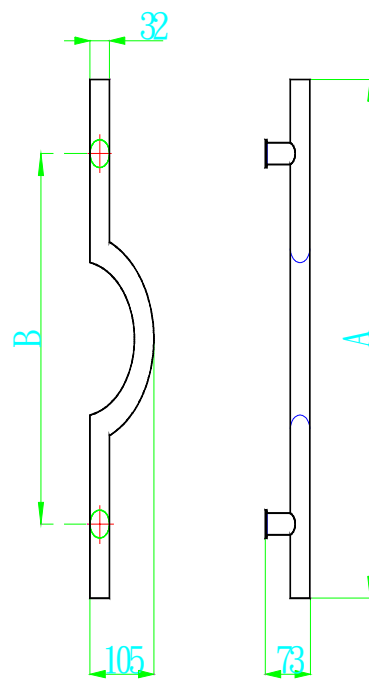

H2011-3 1.1/4 雙椎中毛絲面 60C

H2020 1.1/4 牛角把手 45C

A	B
450	275
600	425

H2050 1.1/4 雙環2彎把手 60C

- H2030-2 1.1/4"H型把A45C 毛絲
- H2031-1 1.1/4H型把手A60C 鏡面
- H2031-2 1.1/4H型把手A60C 毛絲面
- H2120-1 1.1/4H型把手A100C 銀面
- H2123-1 1.1/2H型把手B120C 鏡面

H2130 1.1/4H型中環把手 81C

H2140 1.1/4H型雙頭環把手 100C

H2160 1.1/4H型彎長直把手 100C

A	B
60	425
80	425

H2170 1.1/4H型中半圓把手 60C
 H2171 1.1/4H型中半圓把手 80C
 H2172 1.1/4H型中半圓把手 100C

H2249 15*30 方管把手 H型 150C
H2250 15*30 方管把手 H型 160C

A	B
45C	42C
60C	57C
80C	77C
90C	87C
100C	97C
120C	117C
150C	147C

H2253 老少配方管
中毛絲把手 25*30*100C

302

L	P	H	D
450	215	65	32
450A	215	65	32

H2270-1 蛋型管四彎把手鏡面 90C
H2270-2 蛋型管四彎把手毛絲面 90C
H2270-3 蛋型管四彎把手中毛絲 90C

H2300-1 302 把手鏡面 45C

L	P	H	D
450	215	65	32
450A	215	65	32
600	275	70	38

L	P	H	D
350	215	55	25
450	215	65	32
450A	215	65	32
600	325	65	32

H2301-1 304 把手鏡面 45C
H2301-2 304 把手毛絲面 45C

H2302-1 307 把手鏡面 45C
H2302-2 307 把手毛絲面 45C

L	P	H	D
450	215	65	35