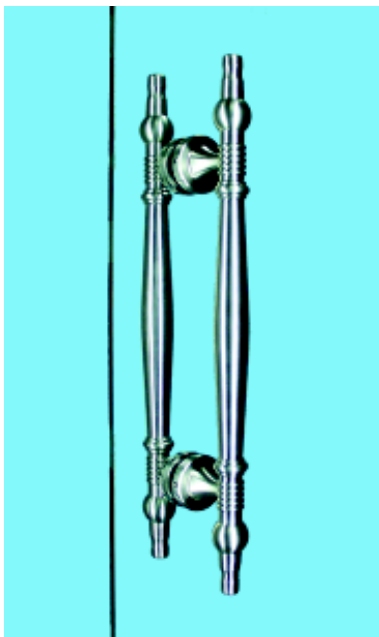

H2130 1.1/4H型中環把手 81C

H2140 1.1/4H型雙頭環把手 100C

H2160 1.1/4H型彎長直把手 100C

A	B
60	425
80	425

H2170 1.1/4H型中半圓把手 60C
 H2171 1.1/4H型中半圓把手 80C
 H2172 1.1/4H型中半圓把手 100C

H2249 15*30 方管把手 H型 150C
H2250 15*30 方管把手 H型 160C

L	P	H	D
450	215	65	32
450A	215	65	32
600	275	70	38

L	P	H	D
350	215	55	25
450	215	65	32
450A	215	65	32
600	325	65	32

H2301-1 304 把手鏡面 45C
H2301-2 304 把手毛絲面 45C

H2302-1 307 把手鏡面 45C
H2302-2 307 把手毛絲面 45C

L	P	H	D
450	215	65	35

L	P	H	D
450	245	65	32
600	325	70	38

H2303-1 311 把手鏡面 45C
H2303-2 311 把手毛絲面 45C

H2304-2 312 把手毛絲面 45C

H2306-1315 把手鏡面 45C

H2307-1 318 把手鏡面 45C
H2307-2 318 把手毛絲面 45C

H2308-1 319 把手鏡面 45C
H2308-2 319 把手毛絲面 45C