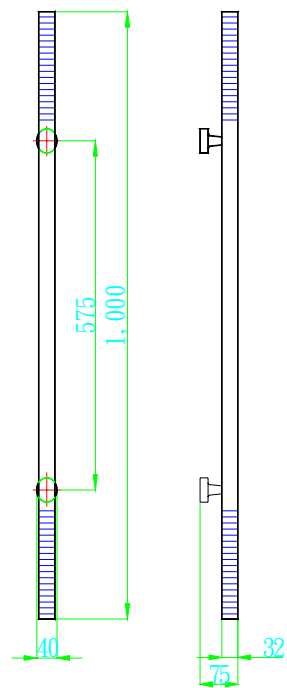

H2011-3 1.1/4 雙椎中毛絲面 60C

H2020 1.1/4 牛角把手 45C

A	B
450	275
600	425

H2050 1.1/4 雙環2彎把手 60C

- H2030-2 1.1/4"H型把A45C 毛絲
- H2031-1 1.1/4H型把手A60C 鏡面
- H2031-2 1.1/4H型把手A60C 毛絲面
- H2120-1 1.1/4H型把手A100C 銀面
- H2123-1 1.1/2H型把手B120C 鏡面

H2130 1.1/4H型中環把手 81C

H2140 1.1/4H型雙頭環把手 100C

H2160 1.1/4H型彎長直把手 100C

A	B
60	425
80	425

H2170 1.1/4H型中半圓把手 60C
 H2171 1.1/4H型中半圓把手 80C
 H2172 1.1/4H型中半圓把手 100C

H2249 15*30 方管把手 H型 150C
H2250 15*30 方管把手 H型 160C

A	B
45C	42C
60C	57C
80C	77C
90C	87C
100C	97C
120C	117C
150C	147C

H2253 老少配方管
中毛絲把手 25*30*100C

302

L	P	H	D
450	215	65	32
450A	215	65	32

H2270-1 蛋型管四彎把手鏡面 90C
H2270-2 蛋型管四彎把手毛絲面 90C
H2270-3 蛋型管四彎把手中毛絲 90C

H2300-1 302 把手鏡面 45C

L	P	H	D
450	215	65	32
450A	215	65	32
600	275	70	38

L	P	H	D
350	215	55	25
450	215	65	32
450A	215	65	32
600	325	65	32

H2301-1 304 把手鏡面 45C
H2301-2 304 把手毛絲面 45C

H2302-1 307 把手鏡面 45C
H2302-2 307 把手毛絲面 45C

L	P	H	D
450	215	65	35