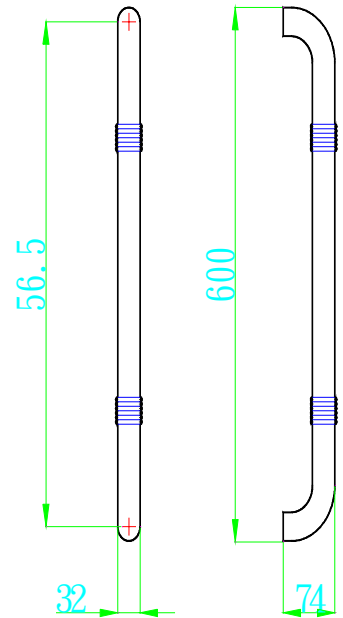

H2011-3 1.1/4 雙椎中毛絲面 60C

H2020 1.1/4 牛角把手 45C

A	B
450	275
600	425

H2050 1.1/4 雙環2彎把手 60C

- H2030-2 1.1/4"H型把A45C 毛絲
- H2031-1 1.1/4H型把手A60C 鏡面
- H2031-2 1.1/4H型把手A60C 毛絲面
- H2120-1 1.1/4H型把手A100C 銀面
- H2123-1 1.1/2H型把手B120C 鏡面

H2130 1.1/4H型中環把手 81C

H2140 1.1/4H型雙頭環把手 100C

H2160 1.1/4H型彎長直把手 100C

A	B
60	425
80	425

H2170 1.1/4H型中半圓把手 60C
 H2171 1.1/4H型中半圓把手 80C
 H2172 1.1/4H型中半圓把手 100C

H2249 15*30 方管把手 H型 150C
H2250 15*30 方管把手 H型 160C

A	B
45C	42C
60C	57C
80C	77C
90C	87C
100C	97C
120C	117C
150C	147C

H2253 老少配方管
中毛絲把手 25*30*100C

302

L	P	H	D
450	215	65	32
450A	215	65	32

H2270-1 蛋型管四彎把手鏡面 90C
H2270-2 蛋型管四彎把手毛絲面 90C
H2270-3 蛋型管四彎把手中毛絲 90C

H2300-1 302 把手鏡面 45C

L	P	H	D
450	215	65	32
450A	215	65	32
600	275	70	38

L	P	H	D
350	215	55	25
450	215	65	32
450A	215	65	32
600	325	65	32

H2301-1 304 把手鏡面 45C
H2301-2 304 把手毛絲面 45C

H2302-1 307 把手鏡面 45C
H2302-2 307 把手毛絲面 45C

L	P	H	D
450	215	65	35