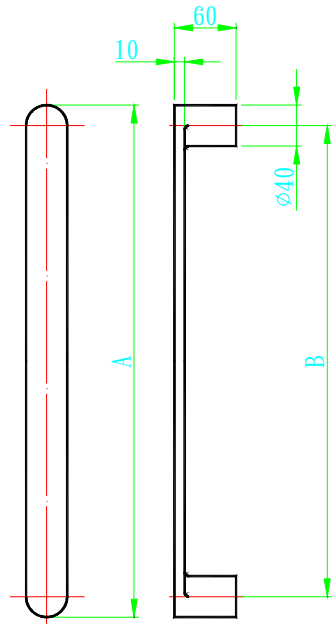

H2130 1.1/4H型中環把手 81C

H2140 1.1/4H型雙頭環把手 100C

H2160 1.1/4H型彎長直把手 100C

A	B
60	425
80	425

H2170 1.1/4H型中半圓把手 60C
 H2171 1.1/4H型中半圓把手 80C
 H2172 1.1/4H型中半圓把手 100C

H2249 15*30 方管把手 H型 150C
H2250 15*30 方管把手 H型 160C

A
1500
1600

H2260 圓桌武士把手 50C
H2261 圓桌武士把手 60C

A	B
500	460
600	560

- H2239-1 15*30 方把手鏡面 45C
- H2239-2 15*30 方把手毛絲面 45C
- H2239-3 15*30 方把手中毛絲面 45C
- H2240-1 15*30 方把手鏡面 60C
- H2240-2 15*30 方把手毛絲面 60C
- H2240-3 15*30 方把手中毛絲面 60C
- H2241-1 15*30 方把手鏡面 80C
- H2241-2 15*30 方把手毛絲面 80C
- H2241-3 15*30 方把手中毛絲面 80C
- H2242-1 15*30 方管把手鏡面 90C
- H2242-2 15*30 方管把手毛絲面 90C
- H2242-3 15*30 方管把手中毛絲面 90C
- H2243-1 15*30 方把手鏡面 100C
- H2243-2 15*30 方把手毛絲面 100C
- H2243-3 15*30 方把手中毛絲面 100C
- H2244-1 15*30 方把手鏡面 120C
- H2244-2 15*30 方把手毛絲面 120C
- H2244-3 15*30 方把手中毛絲面 120C
- H2245-1 15*30 方把手鏡面 150C
- H2245-2 15*30 方把手毛絲面 150C
- H2245-3 15*30 方把手中毛絲面 150C

A	B
45C	42C
60C	57C
80C	77C
90C	87C
100C	97C
120C	117C
150C	147C

H2253 老少配方管
中毛絲把手 25*30*100C

302

L	P	H	D
450	215	65	32
450A	215	65	32

H2270-1 蛋型管四彎把手鏡面 90C
H2270-2 蛋型管四彎把手毛絲面 90C
H2270-3 蛋型管四彎把手中毛絲 90C

H2300-1 302 把手鏡面 45C

L	P	H	D
450	215	65	32
450A	215	65	32
600	275	70	38

L	P	H	D
350	215	55	25
450	215	65	32
450A	215	65	32
600	325	65	32

H2301-1 304 把手鏡面 45C
H2301-2 304 把手毛絲面 45C

H2302-1 307 把手鏡面 45C
H2302-2 307 把手毛絲面 45C

L	P	H	D
450	215	65	35