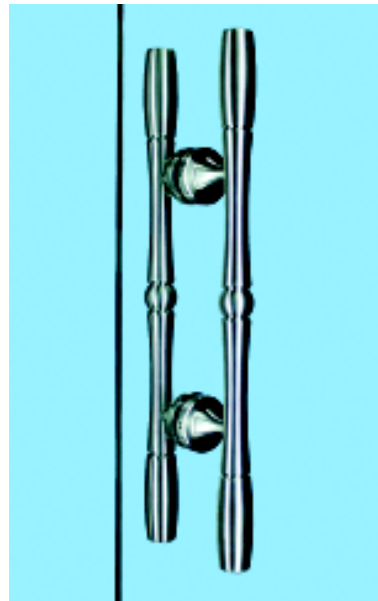

H2130 1.1/4H型中環把手 81C

H2140 1.1/4H型雙頭環把手 100C

H2160 1.1/4H型彎長直把手 100C

A	B
60	425
80	425

H2170 1.1/4H型中半圓把手 60C
 H2171 1.1/4H型中半圓把手 80C
 H2172 1.1/4H型中半圓把手 100C

H2249 15*30 方管把手 H型 150C
H2250 15*30 方管把手 H型 160C

A	B
45C	42C
60C	57C
80C	77C
90C	87C
100C	97C
120C	117C
150C	147C

H2253 老少配方管
中毛絲把手 25*30*100C

302

L	P	H	D
450	215	65	32
450A	215	65	32

H2270-1 蛋型管四彎把手鏡面 90C
H2270-2 蛋型管四彎把手毛絲面 90C
H2270-3 蛋型管四彎把手中毛絲 90C

H2300-1 302 把手鏡面 45C

L	P	H	D
450	215	65	32
450A	215	65	32
600	275	70	38

L	P	H	D
350	215	55	25
450	215	65	32
450A	215	65	32
600	325	65	32

H2301-1 304 把手鏡面 45C
H2301-2 304 把手毛絲面 45C

H2302-1 307 把手鏡面 45C
H2302-2 307 把手毛絲面 45C

L	P	H	D
450	215	65	35