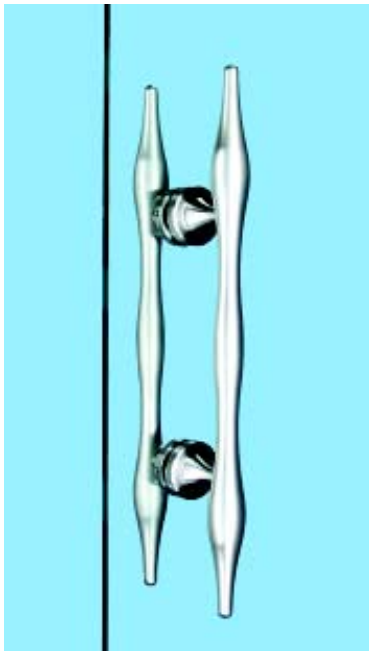

A
1500
1600

H2260 圓桌武士把手 50C
H2261 圓桌武士把手 60C

A	B
500	460
600	560

- H2239-1 15*30 方把手鏡面 45C
- H2239-2 15*30 方把手毛絲面 45C
- H2239-3 15*30 方把手中毛絲面 45C
- H2240-1 15*30 方把手鏡面 60C
- H2240-2 15*30 方把手毛絲面 60C
- H2240-3 15*30 方把手中毛絲面 60C
- H2241-1 15*30 方把手鏡面 80C
- H2241-2 15*30 方把手毛絲面 80C
- H2241-3 15*30 方把手中毛絲面 80C
- H2242-1 15*30 方管把手鏡面 90C
- H2242-2 15*30 方管把手毛絲面 90C
- H2242-3 15*30 方管把手中毛絲面 90C
- H2243-1 15*30 方把手鏡面 100C
- H2243-2 15*30 方把手毛絲面 100C
- H2243-3 15*30 方把手中毛絲面 100C
- H2244-1 15*30 方把手鏡面 120C
- H2244-2 15*30 方把手毛絲面 120C
- H2244-3 15*30 方把手中毛絲面 120C
- H2245-1 15*30 方把手鏡面 150C
- H2245-2 15*30 方把手毛絲面 150C
- H2245-3 15*30 方把手中毛絲面 150C

A	B
45C	42C
60C	57C
80C	77C
90C	87C
100C	97C
120C	117C
150C	147C

H2253 老少配方管
中毛絲把手 25*30*100C

302

L	P	H	D
450	215	65	32
450A	215	65	32

H2270-1 蛋型管四彎把手鏡面 90C
H2270-2 蛋型管四彎把手毛絲面 90C
H2270-3 蛋型管四彎把手中毛絲 90C

H2300-1 302 把手鏡面 45C

L	P	H	D
450	215	65	32
450A	215	65	32
600	275	70	38

L	P	H	D
350	215	55	25
450	215	65	32
450A	215	65	32
600	325	65	32

H2301-1 304 把手鏡面 45C
H2301-2 304 把手毛絲面 45C

H2302-1 307 把手鏡面 45C
H2302-2 307 把手毛絲面 45C

L	P	H	D
450	215	65	35