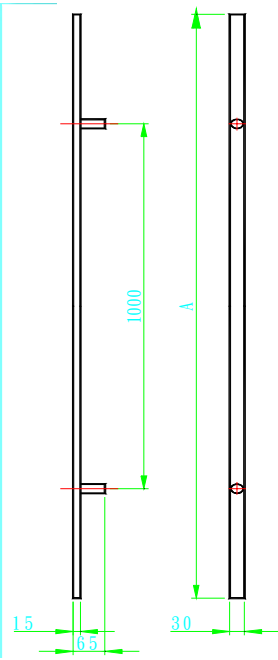

H2130 1.1/4H型中環把手 81C

H2140 1.1/4H型雙頭環把手 100C

H2160 1.1/4H型彎長直把手 100C

A	B
60	425
80	425

H2170 1.1/4H型中半圓把手 60C
 H2171 1.1/4H型中半圓把手 80C
 H2172 1.1/4H型中半圓把手 100C

H2249 15*30 方管把手 H型 150C
H2250 15*30 方管把手 H型 160C

A
1500
1600

H2260 圓桌武士把手 50C
H2261 圓桌武士把手 60C

A	B
500	460
600	560

- H2239-1 15*30 方把手鏡面 45C
- H2239-2 15*30 方把手毛絲面 45C
- H2239-3 15*30 方把手中毛絲面 45C
- H2240-1 15*30 方把手鏡面 60C
- H2240-2 15*30 方把手毛絲面 60C
- H2240-3 15*30 方把手中毛絲面 60C
- H2241-1 15*30 方把手鏡面 80C
- H2241-2 15*30 方把手毛絲面 80C
- H2241-3 15*30 方把手中毛絲面 80C
- H2242-1 15*30 方管把手鏡面 90C
- H2242-2 15*30 方管把手毛絲面 90C
- H2242-3 15*30 方管把手中毛絲面 90C
- H2243-1 15*30 方把手鏡面 100C
- H2243-2 15*30 方把手毛絲面 100C
- H2243-3 15*30 方把手中毛絲面 100C
- H2244-1 15*30 方把手鏡面 120C
- H2244-2 15*30 方把手毛絲面 120C
- H2244-3 15*30 方把手中毛絲面 120C
- H2245-1 15*30 方把手鏡面 150C
- H2245-2 15*30 方把手毛絲面 150C
- H2245-3 15*30 方把手中毛絲面 150C

A	B
45C	42C
60C	57C
80C	77C
90C	87C
100C	97C
120C	117C
150C	147C

H2253 老少配方管
中毛絲把手 25*30*100C

302

L	P	H	D
450	215	65	32
450A	215	65	32

H2270-1 蛋型管四彎把手鏡面 90C
H2270-2 蛋型管四彎把手毛絲面 90C
H2270-3 蛋型管四彎把手中毛絲 90C

H2300-1 302 把手鏡面 45C

L	P	H	D
450	215	65	32
450A	215	65	32
600	275	70	38

L	P	H	D
350	215	55	25
450	215	65	32
450A	215	65	32
600	325	65	32

H2301-1 304 把手鏡面 45C
H2301-2 304 把手毛絲面 45C

H2302-1 307 把手鏡面 45C
H2302-2 307 把手毛絲面 45C

L	P	H	D
450	215	65	35