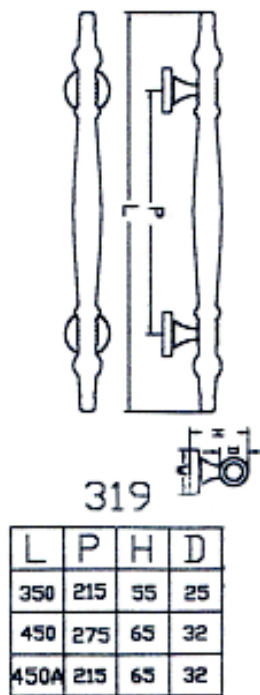

H2130 1.1/4H型中環把手 81C

H2140 1.1/4H型雙頭環把手 100C

H2160 1.1/4H型彎長直把手 100C

A	B
60	425
80	425

H2170 1.1/4H型中半圓把手 60C
 H2171 1.1/4H型中半圓把手 80C
 H2172 1.1/4H型中半圓把手 100C

H2249 15*30 方管把手 H型 150C
H2250 15*30 方管把手 H型 160C

A	B
45C	42C
60C	57C
80C	77C
90C	87C
100C	97C
120C	117C
150C	147C

H2253 老少配方管
中毛絲把手 25*30*100C

302

L	P	H	D
450	215	65	32
450A	215	65	32

H2270-1 蛋型管四彎把手鏡面 90C
H2270-2 蛋型管四彎把手毛絲面 90C
H2270-3 蛋型管四彎把手中毛絲 90C

H2300-1 302 把手鏡面 45C

L	P	H	D
450	215	65	32
450A	215	65	32
600	275	70	38

L	P	H	D
350	215	55	25
450	215	65	32
450A	215	65	32
600	325	65	32

H2301-1 304 把手鏡面 45C
H2301-2 304 把手毛絲面 45C

H2302-1 307 把手鏡面 45C
H2302-2 307 把手毛絲面 45C

L	P	H	D
450	215	65	35

L	P	H	D
450	245	65	32
600	325	70	38

H2303-1 311 把手鏡面 45C
H2303-2 311 把手毛絲面 45C

H2304-2 312 把手毛絲面 45C

H2306-1315 把手鏡面 45C

H2307-1 318 把手鏡面 45C
H2307-2 318 把手毛絲面 45C

H2308-1 319 把手鏡面 45C
H2308-2 319 把手毛絲面 45C