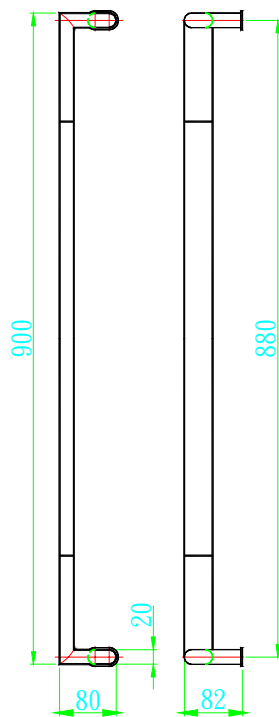

A
1500
1600

H2260 圓桌武士把手 50C
H2261 圓桌武士把手 60C

A	B
500	460
600	560

- H2239-1 15*30 方把手鏡面 45C
- H2239-2 15*30 方把手毛絲面 45C
- H2239-3 15*30 方把手中毛絲面 45C
- H2240-1 15*30 方把手鏡面 60C
- H2240-2 15*30 方把手毛絲面 60C
- H2240-3 15*30 方把手中毛絲面 60C
- H2241-1 15*30 方把手鏡面 80C
- H2241-2 15*30 方把手毛絲面 80C
- H2241-3 15*30 方把手中毛絲面 80C
- H2242-1 15*30 方管把手鏡面 90C
- H2242-2 15*30 方管把手毛絲面 90C
- H2242-3 15*30 方管把手中毛絲面 90C
- H2243-1 15*30 方把手鏡面 100C
- H2243-2 15*30 方把手毛絲面 100C
- H2243-3 15*30 方把手中毛絲面 100C
- H2244-1 15*30 方把手鏡面 120C
- H2244-2 15*30 方把手毛絲面 120C
- H2244-3 15*30 方把手中毛絲面 120C
- H2245-1 15*30 方把手鏡面 150C
- H2245-2 15*30 方把手毛絲面 150C
- H2245-3 15*30 方把手中毛絲面 150C

A	B
45C	42C
60C	57C
80C	77C
90C	87C
100C	97C
120C	117C
150C	147C

H2253 老少配方管
中毛絲把手 25*30*100C

302

L	P	H	D
450	215	65	32
450A	215	65	32

H2270-1 蛋型管四彎把手鏡面 90C
H2270-2 蛋型管四彎把手毛絲面 90C
H2270-3 蛋型管四彎把手中毛絲 90C

H2300-1 302 把手鏡面 45C

L	P	H	D
450	215	65	32
450A	215	65	32
600	275	70	38

L	P	H	D
350	215	55	25
450	215	65	32
450A	215	65	32
600	325	65	32

H2301-1 304 把手鏡面 45C
H2301-2 304 把手毛絲面 45C

H2302-1 307 把手鏡面 45C
H2302-2 307 把手毛絲面 45C

L	P	H	D
450	215	65	35

L	P	H	D
450	245	65	32
600	325	70	38

H2303-1 311 把手鏡面 45C
H2303-2 311 把手毛絲面 45C

H2304-2 312 把手毛絲面 45C

H2306-1315 把手鏡面 45C

H2307-1 318 把手鏡面 45C
H2307-2 318 把手毛絲面 45C

H2308-1 319 把手鏡面 45C
H2308-2 319 把手毛絲面 45C