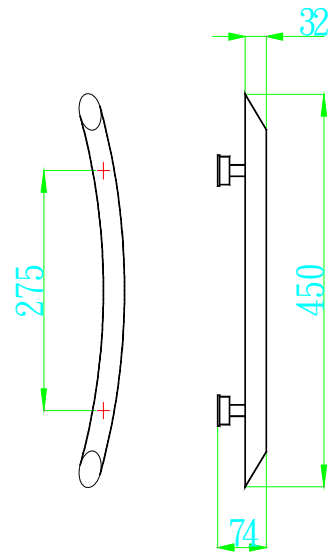

H2011-3 1.1/4 雙椎中毛絲面 60C

H2020 1.1/4 牛角把手 45C

A	B
450	275
600	425

H2050 1.1/4 雙環2彎把手 60C

- H2030-2 1.1/4"H型把A45C 毛絲
- H2031-1 1.1/4H型把手A60C 鏡面
- H2031-2 1.1/4H型把手A60C 毛絲面
- H2120-1 1.1/4H型把手A100C 銀面
- H2123-1 1.1/2H型把手B120C 鏡面

H2130 1.1/4H型中環把手 81C

H2140 1.1/4H型雙頭環把手 100C

H2160 1.1/4H型彎長直把手 100C

A	B
60	425
80	425

H2170 1.1/4H型中半圓把手 60C
 H2171 1.1/4H型中半圓把手 80C
 H2172 1.1/4H型中半圓把手 100C

H2249 15*30 方管把手 H型 150C
H2250 15*30 方管把手 H型 160C

A	B
45C	42C
60C	57C
80C	77C
90C	87C
100C	97C
120C	117C
150C	147C

H2253 老少配方管
中毛絲把手 25*30*100C

302

L	P	H	D
450	215	65	32
450A	215	65	32

H2270-1 蛋型管四彎把手鏡面 90C
H2270-2 蛋型管四彎把手毛絲面 90C
H2270-3 蛋型管四彎把手中毛絲 90C

H2300-1 302 把手鏡面 45C

L	P	H	D
450	215	65	32
450A	215	65	32
600	275	70	38

L	P	H	D
350	215	55	25
450	215	65	32
450A	215	65	32
600	325	65	32

H2301-1 304 把手鏡面 45C
H2301-2 304 把手毛絲面 45C

H2302-1 307 把手鏡面 45C
H2302-2 307 把手毛絲面 45C

L	P	H	D
450	215	65	35