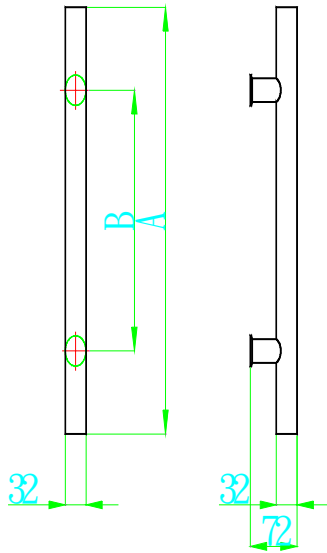

H2011-3 1.1/4 雙椎中毛絲面 60C

H2020 1.1/4 牛角把手 45C

A	B
450	275
600	425

H2050 1.1/4 雙環2彎把手 60C

- H2030-2 1.1/4"H型把A45C 毛絲
- H2031-1 1.1/4H型把手A60C 鏡面
- H2031-2 1.1/4H型把手A60C 毛絲面
- H2120-1 1.1/4H型把手A100C 銀面
- H2123-1 1.1/2H型把手B120C 鏡面

H2130 1.1/4H型中環把手 81C

H2140 1.1/4H型雙頭環把手 100C

H2160 1.1/4H型彎長直把手 100C

A	B
60	425
80	425

H2170 1.1/4H型中半圓把手 60C
 H2171 1.1/4H型中半圓把手 80C
 H2172 1.1/4H型中半圓把手 100C

H2249 15*30 方管把手 H型 150C
H2250 15*30 方管把手 H型 160C

A	B
45C	42C
60C	57C
80C	77C
90C	87C
100C	97C
120C	117C
150C	147C

H2253 老少配方管
中毛絲把手 25*30*100C

302

L	P	H	D
450	215	65	32
450A	215	65	32

H2270-1 蛋型管四彎把手鏡面 90C
H2270-2 蛋型管四彎把手毛絲面 90C
H2270-3 蛋型管四彎把手中毛絲 90C

H2300-1 302 把手鏡面 45C

L	P	H	D
450	215	65	32
450A	215	65	32
600	275	70	38

L	P	H	D
350	215	55	25
450	215	65	32
450A	215	65	32
600	325	65	32

H2301-1 304 把手鏡面 45C
H2301-2 304 把手毛絲面 45C

H2302-1 307 把手鏡面 45C
H2302-2 307 把手毛絲面 45C

L	P	H	D
450	215	65	35