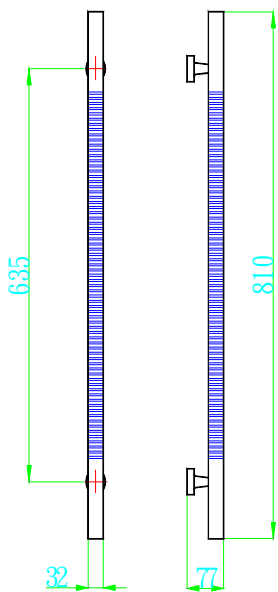

H2011-3 1.1/4 雙椎中毛絲面 60C

H2020 1.1/4 牛角把手 45C

A	B
450	275
600	425

H2050 1.1/4 雙環2彎把手 60C

- H2030-2 1.1/4"H型把A45C 毛絲
- H2031-1 1.1/4H型把手A60C 鏡面
- H2031-2 1.1/4H型把手A60C 毛絲面
- H2120-1 1.1/4H型把手A100C 銀面
- H2123-1 1.1/2H型把手B120C 鏡面

H2130 1.1/4H型中環把手 81C

H2140 1.1/4H型雙頭環把手 100C

H2160 1.1/4H型彎長直把手 100C

A	B
60	425
80	425

H2170 1.1/4H型中半圓把手 60C
 H2171 1.1/4H型中半圓把手 80C
 H2172 1.1/4H型中半圓把手 100C

H2249 15*30 方管把手 H型 150C
H2250 15*30 方管把手 H型 160C

A	B
45C	42C
60C	57C
80C	77C
90C	87C
100C	97C
120C	117C
150C	147C

H2253 老少配方管
中毛絲把手 25*30*100C

302

L	P	H	D
450	215	65	32
450A	215	65	32

H2270-1 蛋型管四彎把手鏡面 90C
H2270-2 蛋型管四彎把手毛絲面 90C
H2270-3 蛋型管四彎把手中毛絲 90C

H2300-1 302 把手鏡面 45C

L	P	H	D
450	215	65	32
450A	215	65	32
600	275	70	38

L	P	H	D
350	215	55	25
450	215	65	32
450A	215	65	32
600	325	65	32

H2301-1 304 把手鏡面 45C
H2301-2 304 把手毛絲面 45C

H2302-1 307 把手鏡面 45C
H2302-2 307 把手毛絲面 45C

L	P	H	D
450	215	65	35