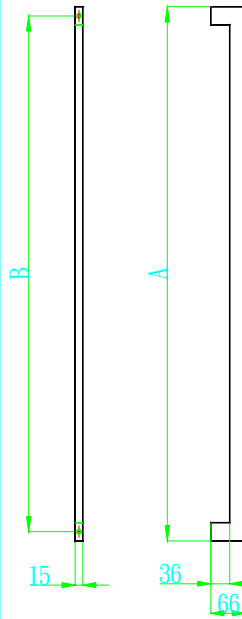

H2011-3 1.1/4 雙椎中毛絲面 60C

H2020 1.1/4 牛角把手 45C

A	B
450	275
600	425

H2050 1.1/4 雙環2彎把手 60C

- H2030-2 1.1/4"H型把A45C 毛絲
- H2031-1 1.1/4H型把手A60C 鏡面
- H2031-2 1.1/4H型把手A60C 毛絲面
- H2120-1 1.1/4H型把手A100C 銀面
- H2123-1 1.1/2H型把手B120C 鏡面

H2130 1.1/4H型中環把手 81C

H2140 1.1/4H型雙頭環把手 100C

H2160 1.1/4H型彎長直把手 100C

A	B
60	425
80	425

H2170 1.1/4H型中半圓把手 60C
 H2171 1.1/4H型中半圓把手 80C
 H2172 1.1/4H型中半圓把手 100C

H2249 15*30 方管把手 H型 150C
H2250 15*30 方管把手 H型 160C

A
1500
1600

H2260 圓桌武士把手 50C
H2261 圓桌武士把手 60C

A	B
500	460
600	560

- H2239-1 15*30 方把手鏡面 45C
- H2239-2 15*30 方把手毛絲面 45C
- H2239-3 15*30 方把手中毛絲面 45C
- H2240-1 15*30 方把手鏡面 60C
- H2240-2 15*30 方把手毛絲面 60C
- H2240-3 15*30 方把手中毛絲面 60C
- H2241-1 15*30 方把手鏡面 80C
- H2241-2 15*30 方把手毛絲面 80C
- H2241-3 15*30 方把手中毛絲面 80C
- H2242-1 15*30 方管把手鏡面 90C
- H2242-2 15*30 方管把手毛絲面 90C
- H2242-3 15*30 方管把手中毛絲面 90C
- H2243-1 15*30 方把手鏡面 100C
- H2243-2 15*30 方把手毛絲面 100C
- H2243-3 15*30 方把手中毛絲面 100C
- H2244-1 15*30 方把手鏡面 120C
- H2244-2 15*30 方把手毛絲面 120C
- H2244-3 15*30 方把手中毛絲面 120C
- H2245-1 15*30 方把手鏡面 150C
- H2245-2 15*30 方把手毛絲面 150C
- H2245-3 15*30 方把手中毛絲面 150C

A	B
45C	42C
60C	57C
80C	77C
90C	87C
100C	97C
120C	117C
150C	147C

H2253 老少配方管
中毛絲把手 25*30*100C

302

L	P	H	D
450	215	65	32
450A	215	65	32

H2270-1 蛋型管四彎把手鏡面 90C
H2270-2 蛋型管四彎把手毛絲面 90C
H2270-3 蛋型管四彎把手中毛絲 90C

H2300-1 302 把手鏡面 45C