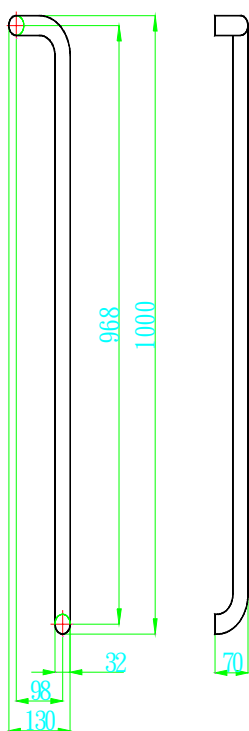

H2011-3 1.1/4 雙椎中毛絲面 60C

H2020 1.1/4 牛角把手 45C

A	B
450	275
600	425

H2050 1.1/4 雙環2彎把手 60C

- H2030-2 1.1/4"H型把A45C 毛絲
- H2031-1 1.1/4H型把手A60C 鏡面
- H2031-2 1.1/4H型把手A60C 毛絲面
- H2120-1 1.1/4H型把手A100C 銀面
- H2123-1 1.1/2H型把手B120C 鏡面

H2130 1.1/4H型中環把手 81C

H2140 1.1/4H型雙頭環把手 100C

H2160 1.1/4H型彎長直把手 100C

A	B
60	425
80	425

H2170 1.1/4H型中半圓把手 60C
 H2171 1.1/4H型中半圓把手 80C
 H2172 1.1/4H型中半圓把手 100C

H2249 15*30 方管把手 H型 150C
H2250 15*30 方管把手 H型 160C

A
1500
1600

H2260 圓桌武士把手 50C
H2261 圓桌武士把手 60C

A	B
500	460
600	560

- H2239-1 15*30 方把手鏡面 45C
- H2239-2 15*30 方把手毛絲面 45C
- H2239-3 15*30 方把手中毛絲面 45C
- H2240-1 15*30 方把手鏡面 60C
- H2240-2 15*30 方把手毛絲面 60C
- H2240-3 15*30 方把手中毛絲面 60C
- H2241-1 15*30 方把手鏡面 80C
- H2241-2 15*30 方把手毛絲面 80C
- H2241-3 15*30 方把手中毛絲面 80C
- H2242-1 15*30 方管把手鏡面 90C
- H2242-2 15*30 方管把手毛絲面 90C
- H2242-3 15*30 方管把手中毛絲面 90C
- H2243-1 15*30 方把手鏡面 100C
- H2243-2 15*30 方把手毛絲面 100C
- H2243-3 15*30 方把手中毛絲面 100C
- H2244-1 15*30 方把手鏡面 120C
- H2244-2 15*30 方把手毛絲面 120C
- H2244-3 15*30 方把手中毛絲面 120C
- H2245-1 15*30 方把手鏡面 150C
- H2245-2 15*30 方把手毛絲面 150C
- H2245-3 15*30 方把手中毛絲面 150C

A	B
45C	42C
60C	57C
80C	77C
90C	87C
100C	97C
120C	117C
150C	147C

H2253 老少配方管
中毛絲把手 25*30*100C

302

L	P	H	D
450	215	65	32
450A	215	65	32

H2270-1 蛋型管四彎把手鏡面 90C
H2270-2 蛋型管四彎把手毛絲面 90C
H2270-3 蛋型管四彎把手中毛絲 90C

H2300-1 302 把手鏡面 45C