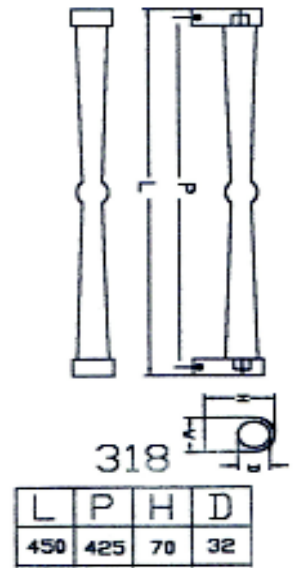

H2130 1.1/4H型中環把手 81C

H2140 1.1/4H型雙頭環把手 100C

H2160 1.1/4H型彎長直把手 100C

A	B
60	425
80	425

H2170 1.1/4H型中半圓把手 60C
 H2171 1.1/4H型中半圓把手 80C
 H2172 1.1/4H型中半圓把手 100C

H2249 15*30 方管把手 H型 150C
H2250 15*30 方管把手 H型 160C

A	B
45C	42C
60C	57C
80C	77C
90C	87C
100C	97C
120C	117C
150C	147C

H2253 老少配方管
中毛絲把手 25*30*100C

302

L	P	H	D
450	215	65	32
450A	215	65	32

H2270-1 蛋型管四彎把手鏡面 90C
H2270-2 蛋型管四彎把手毛絲面 90C
H2270-3 蛋型管四彎把手中毛絲 90C

H2300-1 302 把手鏡面 45C

L	P	H	D
450	215	65	32
450A	215	65	32
600	275	70	38

L	P	H	D
350	215	55	25
450	215	65	32
450A	215	65	32
600	325	65	32

H2301-1 304 把手鏡面 45C
H2301-2 304 把手毛絲面 45C

H2302-1 307 把手鏡面 45C
H2302-2 307 把手毛絲面 45C

L	P	H	D
450	215	65	35

L	P	H	D
450	245	65	32
600	325	70	38

H2303-1 311 把手鏡面 45C
H2303-2 311 把手毛絲面 45C

H2304-2 312 把手毛絲面 45C

H2306-1315 把手鏡面 45C

H2307-1 318 把手鏡面 45C
H2307-2 318 把手毛絲面 45C

H2308-1 319 把手鏡面 45C
H2308-2 319 把手毛絲面 45C