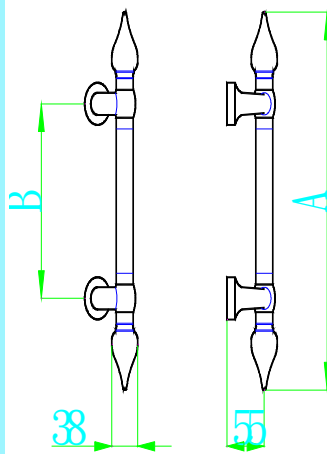

H3110 32° 螺旋水晶把手 45C
H3120 38° 螺旋水晶把手 60C

H3170 1"4 彎中毛絲把手 40C

A	B
400	375

H3190 造型把手金
H3191 造型把手銀

A	B
340	175

H3200 椎頭白鐵把手 33C

H3260 環球中直把手 45C