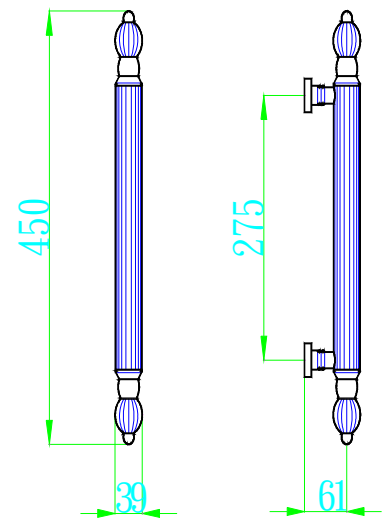

H3110 32° 螺旋水晶把手 45C
H3120 38° 螺旋水晶把手 60C

H3170 1"4 彎中毛絲把手 40C

A	B
400	375

H3190 造型把手金
H3191 造型把手銀

A	B
340	175

H3200 椎頭白鐵把手 33C

H3260 環球中直把手 45C