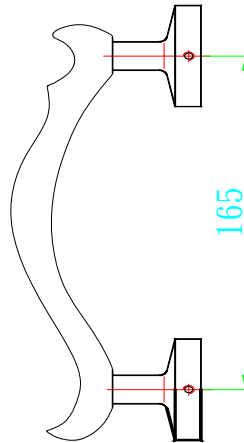

H3110 32° 螺旋水晶把手 45C
H3120 38° 螺旋水晶把手 60C

H3170 1"4 彎中毛絲把手 40C

A	B
400	375

H3190 造型把手金
H3191 造型把手銀

A	B
340	175

H3200 椎頭白鐵把手 33C

H3260 環球中直把手 45C