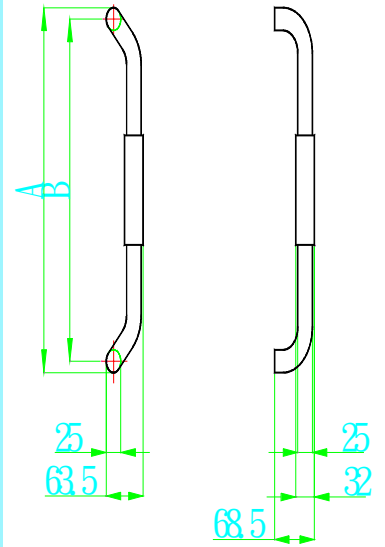

H3110 32° 螺旋水晶把手 45C
H3120 38° 螺旋水晶把手 60C

H3170 1"4 彎中毛絲把手 40C

A	B
400	375

H3190 造型把手金
H3191 造型把手銀

A	B
340	175

H3200 椎頭白鐵把手 33C

H3260 環球中直把手 45C