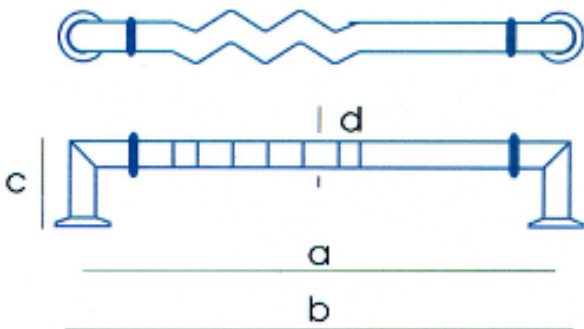

HG7232047 米蘭把手霧銀-34C

a	b	c	d
440	500	90	ø38
690	750	90	ø38
940	1000	90	ø38

HG7569002 米蘭大把手銀金-75C

HG7594002 米蘭大把手銀金-90C

a	b	c	d
440	500	90	ø38
690	750	90	ø38
940	1000	90	ø38

a	b	c	d
300	450	75	ø20

HG7469002 米蘭大把手銅金-75C
 HG7494002 米蘭大把手銅金-90C

HG1230012 米蘭把手 300m/m 鏡面
 HG1230047 米蘭把手 300m/m 霧銀

HG1437512 米蘭把手 375m/m 鏡面
HG1437547 米蘭把手 375m/m 霧銀

HG1637512 米蘭把手 375m/m 亮銀
HG1637547 米蘭把手 375m/m 霧銀

a	b	c	d
300	320	70	∅36

a	b	c	d
300	320	70	∅38

HG6630047 米蘭把手 375m/m

HG7030047 米蘭把手 300m/m

a | b | c | d
400 | 440 | 80 | $\varnothing 24$

a | b | c | d
400 | 440 | 80 | $\varnothing 24$

- HG7840012R 米蘭把手 400m/m 五對鏡面右
- HG7840012L 米蘭把手 400m/m 五對鏡面左
- HG7840047R 米蘭把手 400m/m 四對霧面右
- HG7840047L 米蘭把手 400m/m 四對霧面左