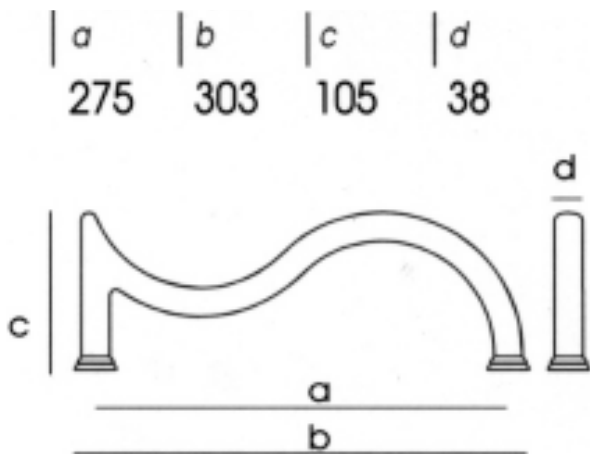

HG6027512 米蘭把手亮銀-30C

新式樣第 075045 號

HG6027502 米蘭把手銅金-30C

HG6027547 米蘭把手霧銀 30C

HG1035002 米蘭把手銅金-40C

HG1035012 米蘭把手亮銀-40C

HG1035047 米蘭把手霧銀-40C

a	b	c	d
320	350	72	ø35

HG7232047 米蘭把手霧銀-34C

a	b	c	d
440	500	90	ø38
690	750	90	ø38
940	1000	90	ø38

HG7569002 米蘭大把手銀金-75C

HG7594002 米蘭大把手銀金-90C

a	b	c	d
440	500	90	ø38
690	750	90	ø38
940	1000	90	ø38

a	b	c	d
300	450	75	ø20

HG7469002 米蘭大把手銅金-75C
 HG7494002 米蘭大把手銅金-90C

HG1230012 米蘭把手 300m/m 鏡面
 HG1230047 米蘭把手 300m/m 霧銀

HG1437512 米蘭把手 375m/m 鏡面
HG1437547 米蘭把手 375m/m 霧銀

HG1637512 米蘭把手 375m/m 亮銀
HG1637547 米蘭把手 375m/m 霧銀

a	b	c	d
300	320	70	∅36

a	b	c	d
300	320	70	∅38

HG6630047 米蘭把手 375m/m

- HG8040012L 米蘭把手 400m/m 鏡面五對
- HG8040012R 米蘭把手 400m/m 鏡面五對
- HG7840047L 米蘭把手 400m/m 霧銀四對
- HG7840047R 米蘭把手 400m/m 霧銀四對

H614835CR 大把手銀 300M/M

HG8425002L 米蘭把手 250m/m- 左

HG8425002R 米蘭把手 250m/m- 右

H64864CR 大把手 銀 250mm