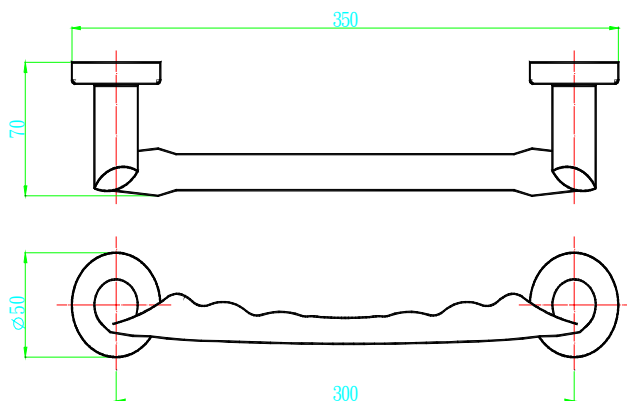

HG1230012 米蘭把手 300m/m 鏡面
 HG1230047 米蘭把手 300m/m 霧銀

HG1437512 米蘭把手 375m/m 鏡面
HG1437547 米蘭把手 375m/m 霧銀

HG1637512 米蘭把手 375m/m 亮銀
HG1637547 米蘭把手 375m/m 霧銀

a	b	c	d
300	320	70	∅36

a	b	c	d
300	320	70	∅38

HG6630047 米蘭把手 375m/m

HG7030047 米蘭把手 300m/m

a | b | c | d
400 | 440 | 80 | $\varnothing 24$

a | b | c | d
400 | 440 | 80 | $\varnothing 24$

- HG7840012R 米蘭把手 400m/m 五對鏡面右
- HG7840012L 米蘭把手 400m/m 五對鏡面左
- HG7840047R 米蘭把手 400m/m 四對霧面右
- HG7840047L 米蘭把手 400m/m 四對霧面左

- HG8040012L 米蘭把手 400m/m 鏡面五對
- HG8040012R 米蘭把手 400m/m 鏡面五對
- HG7840047L 米蘭把手 400m/m 霧銀四對
- HG7840047R 米蘭把手 400m/m 霧銀四對

H614835CR 大把手銀 300M/M

HG8425002L 米蘭把手 250m/m- 左

HG8425002R 米蘭把手 250m/m- 右

H64864CR 大把手 銀 250mm

H6660BC 大把手霧

H6660SC 大把手銀

H64859BCR/NOX 進口大把手銀
(心距 195M/M)

H64859ACR/INOX 進口大把手銀
(心距 295M/M)

HG02020SS 30mm*128. 1C

HG02021SS 30mm*160. 2C

HG02022SS 30mm*94C

HG02023SS 30mm*40C