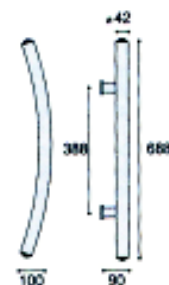

- HG8040012L 米蘭把手 400m/m 鏡面五對
- HG8040012R 米蘭把手 400m/m 鏡面五對
- HG7840047L 米蘭把手 400m/m 霧銀四對
- HG7840047R 米蘭把手 400m/m 霧銀四對

H614835CR 大把手銀 300M/M

HG8425002L 米蘭把手 250m/m- 左

HG8425002R 米蘭把手 250m/m- 右

H64864CR 大把手 銀 250mm

H6660BC 大把手霧

H6660SC 大把手銀

H64859BCR/NOX 進口大把手銀
(心距 195M/M)

H64859ACR/INOX 進口大把手銀
(心距 295M/M)

HG02020SS 30mm*128. 1C

HG02021SS 30mm*160. 2C

HG02022SS 30mm*94C

HG02023SS 30mm*40C

HG02024SS 30mm*86C

HG02025ASS
30mm*160.2C

HG02025BSS
30mm*77.2C

HG03080PSS 35mm 圓型把手 18.7C 亮面
HG03080SS 35mm 圓型把手 18.7C 毛絲

HG0308700UC1 OPALINO-40C
 HG0308700UU1 BLUE-40C 藍
 HG03087CO WHITE-40C 白

HG03090 42m*68.8C

HG03095AL 32mm*23C

H63035 進口古典把手

H64486DOR/AV 大把手 古銅金 200M/M

H64486BP/AV 大把手 古銅黑 200M/M

HG197373CS KL25mm 不鏽鋼H型把手 40C