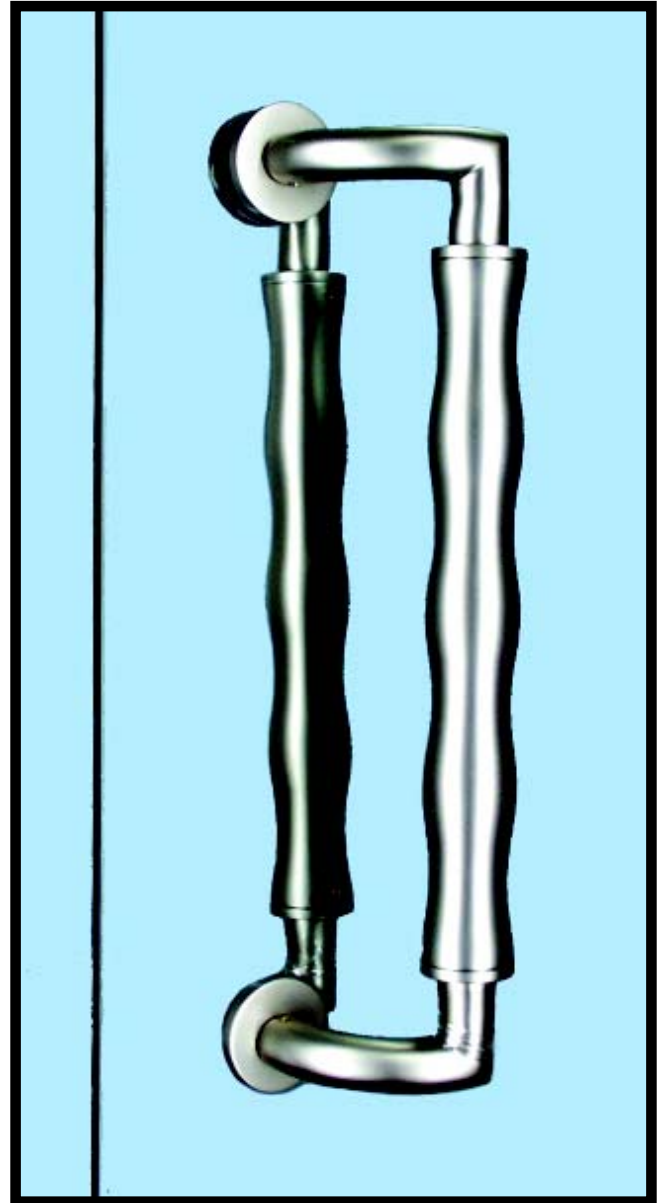

HG1437512 米蘭把手 375m/m 鏡面
HG1437547 米蘭把手 375m/m 霧銀

HG1637512 米蘭把手 375m/m 亮銀
HG1637547 米蘭把手 375m/m 霧銀