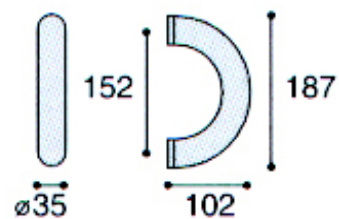

HG7030047 米蘭把手 300m/m

a | b | c | d
400 | 440 | 80 | $\varnothing 24$

a | b | c | d
400 | 440 | 80 | $\varnothing 24$

- HG7840012R 米蘭把手 400m/m 五對鏡面右
- HG7840012L 米蘭把手 400m/m 五對鏡面左
- HG7840047R 米蘭把手 400m/m 四對霧面右
- HG7840047L 米蘭把手 400m/m 四對霧面左

- HG8040012L 米蘭把手 400m/m 鏡面五對
- HG8040012R 米蘭把手 400m/m 鏡面五對
- HG7840047L 米蘭把手 400m/m 霧銀四對
- HG7840047R 米蘭把手 400m/m 霧銀四對

H614835CR 大把手銀 300M/M

HG8425002L 米蘭把手 250m/m- 左

HG8425002R 米蘭把手 250m/m- 右

H64864CR 大把手 銀 250mm

H6660BC 大把手霧

H6660SC 大把手銀

H64859BCR/NOX 進口大把手銀
(心距 195M/M)

H64859ACR/INOX 進口大把手銀
(心距 295M/M)

HG02020SS 30mm*128. 1C

HG02021SS 30mm*160. 2C

HG02022SS 30mm*94C

HG02023SS 30mm*40C

HG02024SS 30mm*86C

HG02025ASS
30mm*160.2C

HG02025BSS
30mm*77.2C

HG03080PSS 35mm 圓型把手 18.7C 亮面
HG03080SS 35mm 圓型把手 18.7C 毛絲

HG0308700UC1 OPALINO-40C
 HG0308700UU1 BLUE-40C 藍
 HG03087CO WHITE-40C 白

HG03090 42m*68.8C