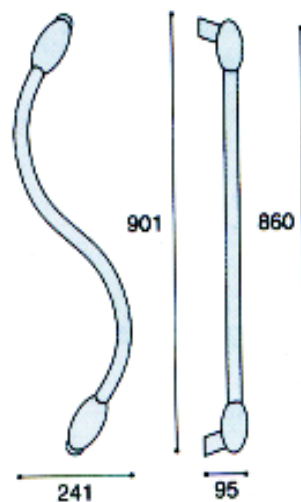

- HG8040012L 米蘭把手 400m/m 鏡面五對
- HG8040012R 米蘭把手 400m/m 鏡面五對
- HG7840047L 米蘭把手 400m/m 霧銀四對
- HG7840047R 米蘭把手 400m/m 霧銀四對

H614835CR 大把手銀 300M/M

HG8425002L 米蘭把手 250m/m- 左

HG8425002R 米蘭把手 250m/m- 右

H64864CR 大把手 銀 250mm

H6660BC 大把手霧

H6660SC 大把手銀

H64859BCR/NOX 進口大把手銀
(心距 195M/M)

H64859ACR/INOX 進口大把手銀
(心距 295M/M)

HG02020SS 30mm*128. 1C

HG02021SS 30mm*160. 2C

HG02022SS 30mm*94C

HG02023SS 30mm*40C

HG02024SS 30mm*86C

HG02025ASS
30mm*160.2C

HG02025BSS
30mm*77.2C

HG03080PSS 35mm 圓型把手 18.7C 亮面
HG03080SS 35mm 圓型把手 18.7C 毛絲

HG0308700UC1 OPALINO-40C
 HG0308700UU1 BLUE-40C 藍
 HG03087CO WHITE-40C 白

HG03090 42m*68.8C

HG03095AL 32mm*23C

H63035 進口古典把手

H64486DOR/AV 大把手 古銅金 200M/M

H64486BP/AV 大把手 古銅黑 200M/M

HG197373CS KL25mm 不鏽鋼H型把手 40C