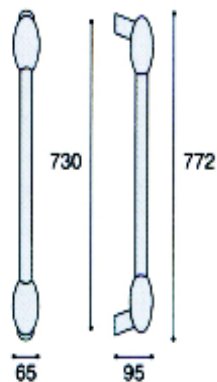

- HG8040012L 米蘭把手 400m/m 鏡面五對
- HG8040012R 米蘭把手 400m/m 鏡面五對
- HG7840047L 米蘭把手 400m/m 霧銀四對
- HG7840047R 米蘭把手 400m/m 霧銀四對

H614835CR 大把手銀 300M/M

HG8425002L 米蘭把手 250m/m- 左

HG8425002R 米蘭把手 250m/m- 右

H64864CR 大把手 銀 250mm

H6660BC 大把手霧

H6660SC 大把手銀

H64859BCR/NOX 進口大把手銀
(心距 195M/M)

H64859ACR/INOX 進口大把手銀
(心距 295M/M)

HG02020SS 30mm*128. 1C

HG02021SS 30mm*160. 2C

HG02022SS 30mm*94C

HG02023SS 30mm*40C

HG02024SS 30mm*86C

HG02025ASS
30mm*160.2C

HG02025BSS
30mm*77.2C

HG03080PSS 35mm 圓型把手 18.7C 亮面
HG03080SS 35mm 圓型把手 18.7C 毛絲

HG0308700UC1 OPALINO-40C
 HG0308700UU1 BLUE-40C 藍
 HG03087CO WHITE-40C 白

HG03090 42m*68.8C

HG03095AL 32mm*23C

H63035 進口古典把手

H64486DOR/AV 大把手 古銅金 200M/M

H64486BP/AV 大把手 古銅黑 200M/M

HG197373CS KL25mm 不鏽鋼H型把手 40C