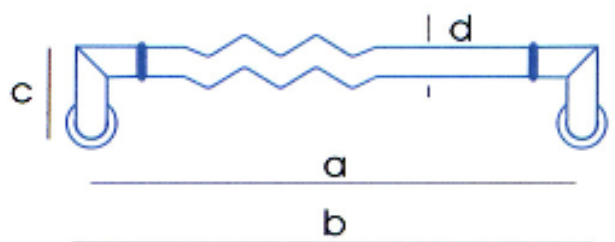

HG1230012 米蘭把手 300m/m 鏡面
 HG1230047 米蘭把手 300m/m 霧銀

HG1437512 米蘭把手 375m/m 鏡面
HG1437547 米蘭把手 375m/m 霧銀

HG1637512 米蘭把手 375m/m 亮銀
HG1637547 米蘭把手 375m/m 霧銀

a	b	c	d
300	320	70	∅36

a	b	c	d
300	320	70	∅38

HG6630047 米蘭把手 375m/m

HG7030047 米蘭把手 300m/m

a | b | c | d
400 | 440 | 80 | $\varnothing 24$

a | b | c | d
400 | 440 | 80 | $\varnothing 24$

- HG7840012R 米蘭把手 400m/m 五對鏡面右
- HG7840012L 米蘭把手 400m/m 五對鏡面左
- HG7840047R 米蘭把手 400m/m 四對霧面右
- HG7840047L 米蘭把手 400m/m 四對霧面左