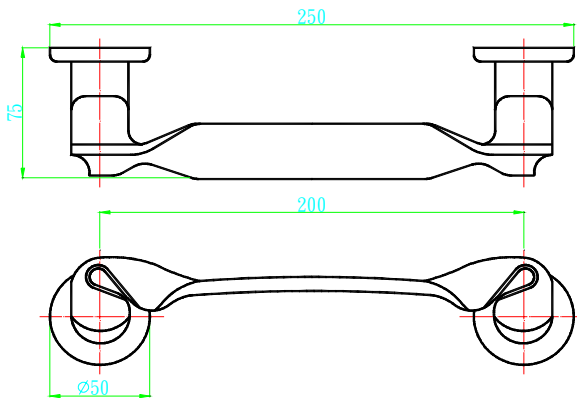

HG7030047 米蘭把手 300m/m

a | b | c | d
400 | 440 | 80 | $\varnothing 24$

a | b | c | d
400 | 440 | 80 | $\varnothing 24$

- HG7840012R 米蘭把手 400m/m 五對鏡面右
- HG7840012L 米蘭把手 400m/m 五對鏡面左
- HG7840047R 米蘭把手 400m/m 四對霧面右
- HG7840047L 米蘭把手 400m/m 四對霧面左

- HG8040012L 米蘭把手 400m/m 鏡面五對
- HG8040012R 米蘭把手 400m/m 鏡面五對
- HG7840047L 米蘭把手 400m/m 霧銀四對
- HG7840047R 米蘭把手 400m/m 霧銀四對

H614835CR 大把手銀 300M/M

HG8425002L 米蘭把手 250m/m- 左

HG8425002R 米蘭把手 250m/m- 右

H64864CR 大把手 銀 250mm

H6660BC 大把手霧

H6660SC 大把手銀

H64859BCR/NOX 進口大把手銀
(心距 195M/M)

H64859ACR/INOX 進口大把手銀
(心距 295M/M)

HG02020SS 30mm*128. 1C

HG02021SS 30mm*160. 2C

HG02022SS 30mm*94C

HG02023SS 30mm*40C

HG02024SS 30mm*86C

HG02025ASS
30mm*160.2C

HG02025BSS
30mm*77.2C

HG03080PSS 35mm 圓型把手 18.7C 亮面
HG03080SS 35mm 圓型把手 18.7C 毛絲

HG0308700UC1 OPALINO-40C
 HG0308700UU1 BLUE-40C 藍
 HG03087CO WHITE-40C 白

HG03090 42m*68.8C