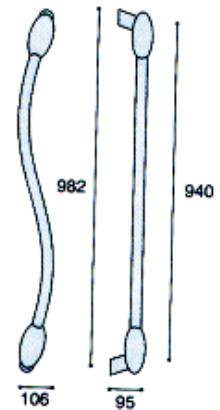

- HG8040012L 米蘭把手 400m/m 鏡面五對
- HG8040012R 米蘭把手 400m/m 鏡面五對
- HG7840047L 米蘭把手 400m/m 霧銀四對
- HG7840047R 米蘭把手 400m/m 霧銀四對

H614835CR 大把手銀 300M/M

HG8425002L 米蘭把手 250m/m- 左

HG8425002R 米蘭把手 250m/m- 右

H64864CR 大把手 銀 250mm

H6660BC 大把手霧

H6660SC 大把手銀

H64859BCR/NOX 進口大把手銀
(心距 195M/M)

H64859ACR/INOX 進口大把手銀
(心距 295M/M)

HG02020SS 30mm*128. 1C

HG02021SS 30mm*160. 2C

HG02022SS 30mm*94C

HG02023SS 30mm*40C

HG02024SS 30mm*86C

HG02025ASS
30mm*160.2C

HG02025BSS
30mm*77.2C

HG03080PSS 35mm 圓型把手 18.7C 亮面
HG03080SS 35mm 圓型把手 18.7C 毛絲

HG0308700UC1 OPALINO-40C
 HG0308700UU1 BLUE-40C 藍
 HG03087CO WHITE-40C 白

HG03090 42m*68.8C

HG03095AL 32mm*23C

H63035 進口古典把手

H64486DOR/AV 大把手 古銅金 200M/M

H64486BP/AV 大把手 古銅黑 200M/M

HG197373CS KL25mm 不鏽鋼H型把手 40C