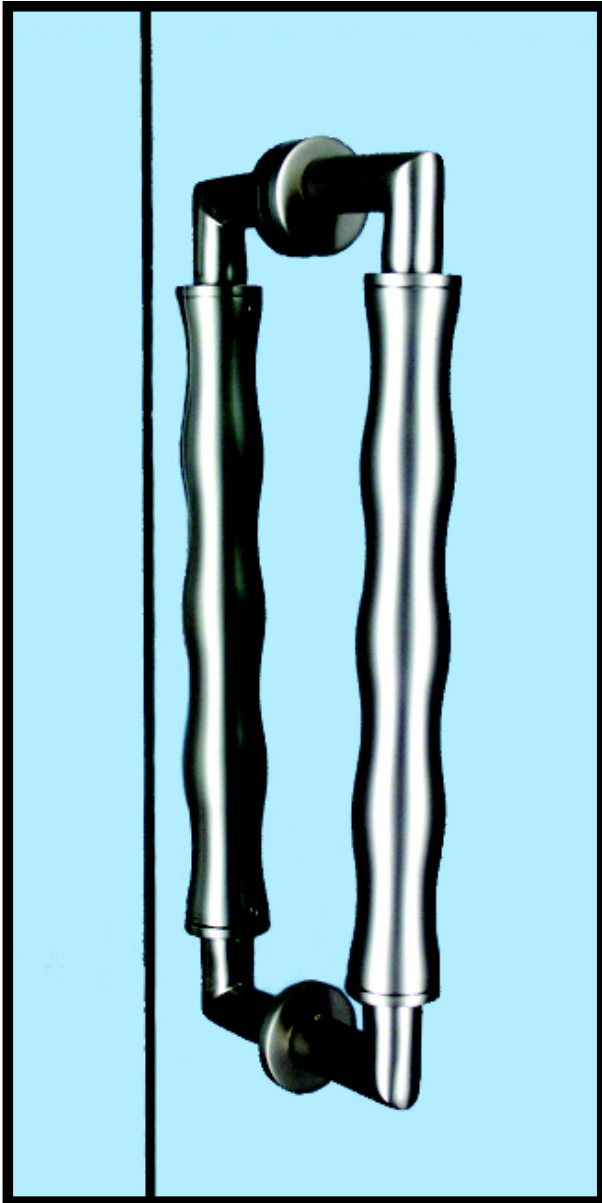

HG1437512 米蘭把手 375m/m 鏡面
HG1437547 米蘭把手 375m/m 霧銀

HG1637512 米蘭把手 375m/m 亮銀
HG1637547 米蘭把手 375m/m 霧銀