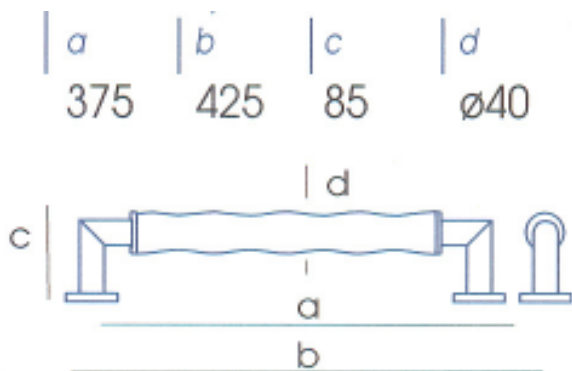

HG6027512 米蘭把手亮銀-30C

新式樣第 075045 號

HG6027502 米蘭把手銅金-30C

HG6027547 米蘭把手霧銀 30C

HG1035002 米蘭把手銅金-40C

HG1035012 米蘭把手亮銀-40C

HG1035047 米蘭把手霧銀-40C

a	b	c	d
320	350	72	ø35

HG7232047 米蘭把手霧銀-34C

a	b	c	d
440	500	90	ø38
690	750	90	ø38
940	1000	90	ø38

HG7569002 米蘭大把手銀金-75C

HG7594002 米蘭大把手銀金-90C

a	b	c	d
440	500	90	ø38
690	750	90	ø38
940	1000	90	ø38

a	b	c	d
300	450	75	ø20

HG7469002 米蘭大把手銅金-75C
 HG7494002 米蘭大把手銅金-90C

HG1230012 米蘭把手 300m/m 鏡面
 HG1230047 米蘭把手 300m/m 霧銀

HG1437512 米蘭把手 375m/m 鏡面
HG1437547 米蘭把手 375m/m 霧銀

HG1637512 米蘭把手 375m/m 亮銀
HG1637547 米蘭把手 375m/m 霧銀

a	b	c	d
300	320	70	∅36

a	b	c	d
300	320	70	∅38

HG6630047 米蘭把手 375m/m

HG7030047 米蘭把手 300m/m

a | b | c | d
400 | 440 | 80 | $\varnothing 24$

a | b | c | d
400 | 440 | 80 | $\varnothing 24$

- HG7840012R 米蘭把手 400m/m 五對鏡面右
- HG7840012L 米蘭把手 400m/m 五對鏡面左
- HG7840047R 米蘭把手 400m/m 四對霧面右
- HG7840047L 米蘭把手 400m/m 四對霧面左