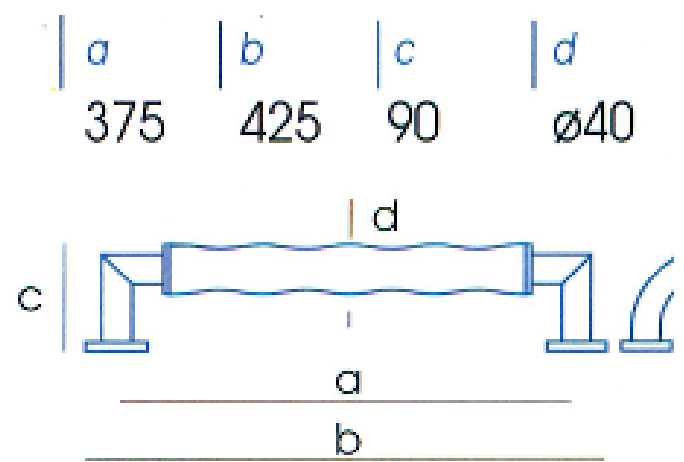

HG6027512 米蘭把手亮銀-30C

新式樣第 075045 號

HG6027502 米蘭把手銅金-30C

HG6027547 米蘭把手霧銀 30C

HG1035002 米蘭把手銅金-40C

HG1035012 米蘭把手亮銀-40C

HG1035047 米蘭把手霧銀-40C

a	b	c	d
320	350	72	ø35

HG7232047 米蘭把手霧銀-34C

a	b	c	d
440	500	90	ø38
690	750	90	ø38
940	1000	90	ø38

HG7569002 米蘭大把手銀金-75C

HG7594002 米蘭大把手銀金-90C

a	b	c	d
440	500	90	ø38
690	750	90	ø38
940	1000	90	ø38

a	b	c	d
300	450	75	ø20

HG7469002 米蘭大把手銅金-75C
 HG7494002 米蘭大把手銅金-90C

HG1230012 米蘭把手 300m/m 鏡面
 HG1230047 米蘭把手 300m/m 霧銀

HG1437512 米蘭把手 375m/m 鏡面
HG1437547 米蘭把手 375m/m 霧銀

HG1637512 米蘭把手 375m/m 亮銀
HG1637547 米蘭把手 375m/m 霧銀

a	b	c	d
300	320	70	∅36

a	b	c	d
300	320	70	∅38

HG6630047 米蘭把手 375m/m

HG7030047 米蘭把手 300m/m

a | b | c | d
400 | 440 | 80 | $\varnothing 24$

a | b | c | d
400 | 440 | 80 | $\varnothing 24$

- HG7840012R 米蘭把手 400m/m 五對鏡面右
- HG7840012L 米蘭把手 400m/m 五對鏡面左
- HG7840047R 米蘭把手 400m/m 四對霧面右
- HG7840047L 米蘭把手 400m/m 四對霧面左