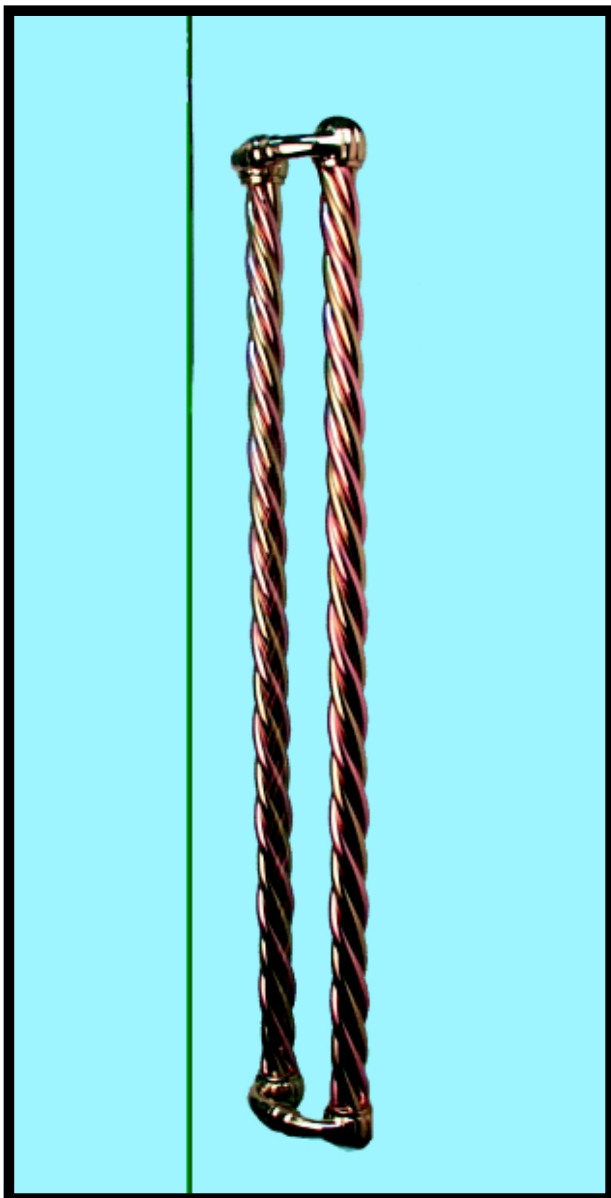

HG6027512 米蘭把手亮銀-30C

新式樣第 075045 號

HG6027502 米蘭把手銅金-30C

HG6027547 米蘭把手霧銀 30C

HG1035002 米蘭把手銅金-40C

HG1035012 米蘭把手亮銀-40C

HG1035047 米蘭把手霧銀-40C

a	b	c	d
320	350	72	ø35

HG7232047 米蘭把手霧銀-34C

a	b	c	d
440	500	90	ø38
690	750	90	ø38
940	1000	90	ø38

HG7569002 米蘭大把手銀金-75C

HG7594002 米蘭大把手銀金-90C

a	b	c	d
440	500	90	ø38
690	750	90	ø38
940	1000	90	ø38

a	b	c	d
300	450	75	ø20

HG7469002 米蘭大把手銅金-75C
 HG7494002 米蘭大把手銅金-90C

HG1230012 米蘭把手 300m/m 鏡面
 HG1230047 米蘭把手 300m/m 霧銀

HG1437512 米蘭把手 375m/m 鏡面
HG1437547 米蘭把手 375m/m 霧銀

HG1637512 米蘭把手 375m/m 亮銀
HG1637547 米蘭把手 375m/m 霧銀

a	b	c	d
300	320	70	∅36

a	b	c	d
300	320	70	∅38

HG6630047 米蘭把手 375m/m

- HG8040012L 米蘭把手 400m/m 鏡面五對
- HG8040012R 米蘭把手 400m/m 鏡面五對
- HG7840047L 米蘭把手 400m/m 霧銀四對
- HG7840047R 米蘭把手 400m/m 霧銀四對

H614835CR 大把手銀 300M/M

HG8425002L 米蘭把手 250m/m- 左

HG8425002R 米蘭把手 250m/m- 右

H64864CR 大把手 銀 250mm