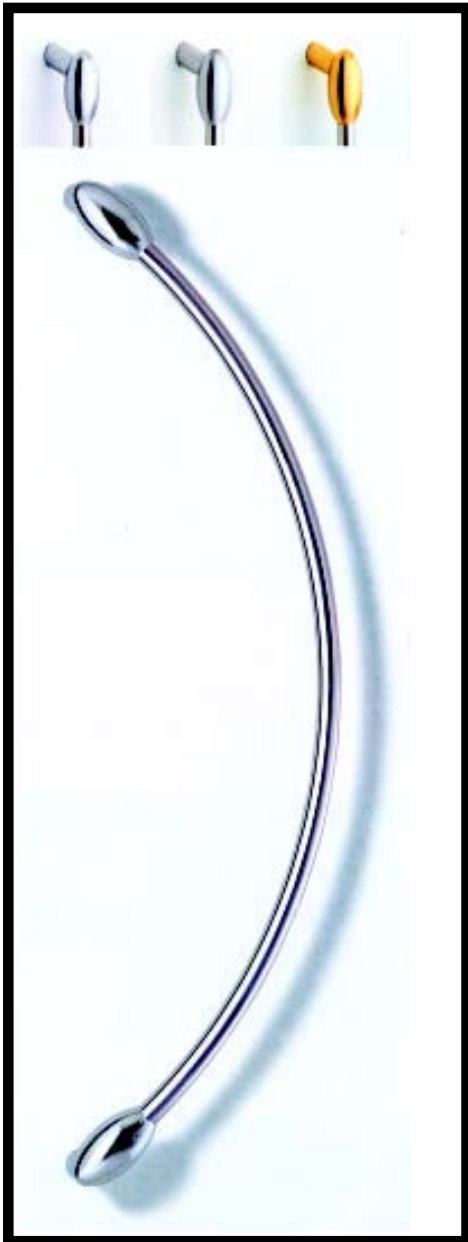

HG6027512 米蘭把手亮銀-30C

新式樣第 075045 號

HG6027502 米蘭把手銅金-30C

HG6027547 米蘭把手霧銀 30C

HG1035002 米蘭把手銅金-40C

HG1035012 米蘭把手亮銀-40C

HG1035047 米蘭把手霧銀-40C

a	b	c	d
320	350	72	ø35

- HG8040012L 米蘭把手 400m/m 鏡面五對
- HG8040012R 米蘭把手 400m/m 鏡面五對
- HG7840047L 米蘭把手 400m/m 霧銀四對
- HG7840047R 米蘭把手 400m/m 霧銀四對

H614835CR 大把手銀 300M/M

HG8425002L 米蘭把手 250m/m- 左

HG8425002R 米蘭把手 250m/m- 右

H64864CR 大把手 銀 250mm

H6660BC 大把手霧

H6660SC 大把手銀

H64859BCR/NOX 進口大把手銀
(心距 195M/M)

H64859ACR/INOX 進口大把手銀
(心距 295M/M)

HG02020SS 30mm*128. 1C

HG02021SS 30mm*160. 2C

HG02022SS 30mm*94C

HG02023SS 30mm*40C

HG02024SS 30mm*86C

HG02025ASS
30mm*160.2C

HG02025BSS
30mm*77.2C

HG03080PSS 35mm 圓型把手 18.7C 亮面
HG03080SS 35mm 圓型把手 18.7C 毛絲

HG0308700UC1 OPALINO-40C
 HG0308700UU1 BLUE-40C 藍
 HG03087CO WHITE-40C 白

HG03090 42m*68.8C