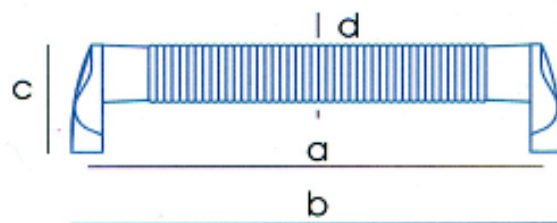

HG7232047 米蘭把手霧銀-34C

a	b	c	d
440	500	90	ø38
690	750	90	ø38
940	1000	90	ø38

HG7569002 米蘭大把手銀金-75C

HG7594002 米蘭大把手銀金-90C

a	b	c	d
440	500	90	ø38
690	750	90	ø38
940	1000	90	ø38

a	b	c	d
300	450	75	ø20

HG7469002 米蘭大把手銅金-75C
 HG7494002 米蘭大把手銅金-90C

HG1230012 米蘭把手 300m/m 鏡面
 HG1230047 米蘭把手 300m/m 霧銀

HG1437512 米蘭把手 375m/m 鏡面
HG1437547 米蘭把手 375m/m 霧銀

HG1637512 米蘭把手 375m/m 亮銀
HG1637547 米蘭把手 375m/m 霧銀

a	b	c	d
300	320	70	∅36

a	b	c	d
300	320	70	∅38

HG6630047 米蘭把手 375m/m

HG7030047 米蘭把手 300m/m

a | b | c | d
400 | 440 | 80 | $\varnothing 24$

a | b | c | d
400 | 440 | 80 | $\varnothing 24$

- HG7840012R 米蘭把手 400m/m 五對鏡面右
- HG7840012L 米蘭把手 400m/m 五對鏡面左
- HG7840047R 米蘭把手 400m/m 四對霧面右
- HG7840047L 米蘭把手 400m/m 四對霧面左