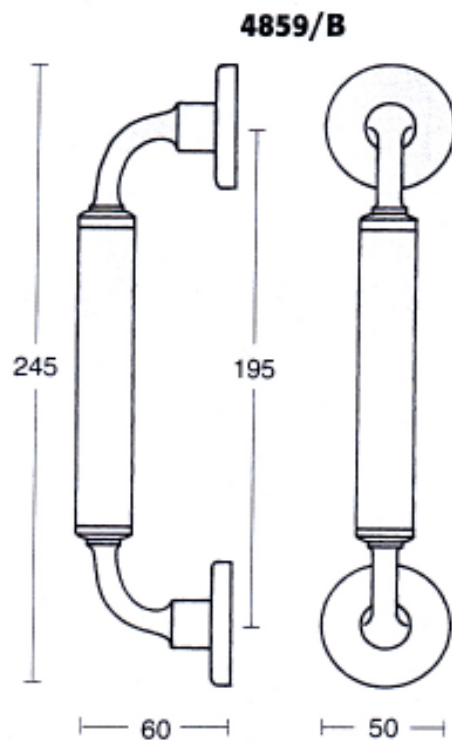

HG7030047 米蘭把手 300m/m

a | b | c | d
400 | 440 | 80 | $\varnothing 24$

a | b | c | d
400 | 440 | 80 | $\varnothing 24$

- HG7840012R 米蘭把手 400m/m 五對鏡面右
- HG7840012L 米蘭把手 400m/m 五對鏡面左
- HG7840047R 米蘭把手 400m/m 四對霧面右
- HG7840047L 米蘭把手 400m/m 四對霧面左

- HG8040012L 米蘭把手 400m/m 鏡面五對
- HG8040012R 米蘭把手 400m/m 鏡面五對
- HG7840047L 米蘭把手 400m/m 霧銀四對
- HG7840047R 米蘭把手 400m/m 霧銀四對

H614835CR 大把手銀 300M/M

HG8425002L 米蘭把手 250m/m- 左

HG8425002R 米蘭把手 250m/m- 右

H64864CR 大把手 銀 250mm

H6660BC 大把手霧

H6660SC 大把手銀

H64859BCR/NOX 進口大把手銀
(心距 195M/M)

H64859ACR/INOX 進口大把手銀
(心距 295M/M)

HG02020SS 30mm*128. 1C

HG02021SS 30mm*160. 2C

HG02022SS 30mm*94C

HG02023SS 30mm*40C

HG02024SS 30mm*86C

HG02025ASS
30mm*160.2C

HG02025BSS
30mm*77.2C

HG03080PSS 35mm 圓型把手 18.7C 亮面
HG03080SS 35mm 圓型把手 18.7C 毛絲

HG0308700UC1 OPALINO-40C
 HG0308700UU1 BLUE-40C 藍
 HG03087CO WHITE-40C 白

HG03090 42m*68.8C