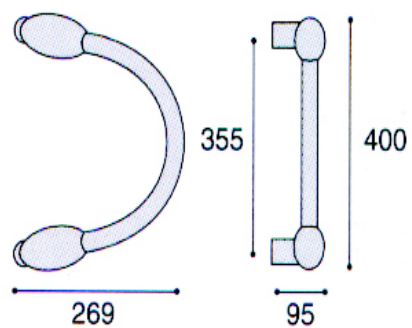

HG7030047 米蘭把手 300m/m

a | b | c | d
400 | 440 | 80 | $\varnothing 24$

a | b | c | d
400 | 440 | 80 | $\varnothing 24$

- HG7840012R 米蘭把手 400m/m 五對鏡面右
- HG7840012L 米蘭把手 400m/m 五對鏡面左
- HG7840047R 米蘭把手 400m/m 四對霧面右
- HG7840047L 米蘭把手 400m/m 四對霧面左

- HG8040012L 米蘭把手 400m/m 鏡面五對
- HG8040012R 米蘭把手 400m/m 鏡面五對
- HG7840047L 米蘭把手 400m/m 霧銀四對
- HG7840047R 米蘭把手 400m/m 霧銀四對

H614835CR 大把手銀 300M/M

HG8425002L 米蘭把手 250m/m- 左

HG8425002R 米蘭把手 250m/m- 右

H64864CR 大把手 銀 250mm

H6660BC 大把手霧

H6660SC 大把手銀

H64859BCR/NOX 進口大把手銀
(心距 195M/M)

H64859ACR/INOX 進口大把手銀
(心距 295M/M)

HG02020SS 30mm*128. 1C

HG02021SS 30mm*160. 2C

HG02022SS 30mm*94C

HG02023SS 30mm*40C

HG02024SS 30mm*86C

HG02025ASS
30mm*160.2C

HG02025BSS
30mm*77.2C

HG03080PSS 35mm 圓型把手 18.7C 亮面
HG03080SS 35mm 圓型把手 18.7C 毛絲

HG0308700UC1 OPALINO-40C
 HG0308700UU1 BLUE-40C 藍
 HG03087CO WHITE-40C 白

HG03090 42m*68.8C