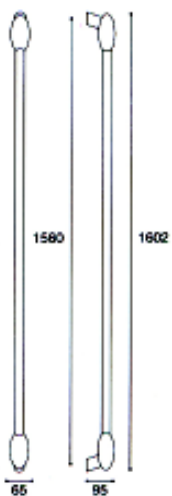

- HG8040012L 米蘭把手 400m/m 鏡面五對
- HG8040012R 米蘭把手 400m/m 鏡面五對
- HG7840047L 米蘭把手 400m/m 霧銀四對
- HG7840047R 米蘭把手 400m/m 霧銀四對

H614835CR 大把手銀 300M/M

HG8425002L 米蘭把手 250m/m- 左

HG8425002R 米蘭把手 250m/m- 右

H64864CR 大把手 銀 250mm

H6660BC 大把手霧

H6660SC 大把手銀

H64859BCR/NOX 進口大把手銀
(心距 195M/M)

H64859ACR/INOX 進口大把手銀
(心距 295M/M)

HG02020SS 30mm*128. 1C

HG02021SS 30mm*160. 2C

HG02022SS 30mm*94C

HG02023SS 30mm*40C

HG02024SS 30mm*86C

HG02025ASS
30mm*160.2C

HG02025BSS
30mm*77.2C

HG03080PSS 35mm 圓型把手 18.7C 亮面
HG03080SS 35mm 圓型把手 18.7C 毛絲

HG0308700UC1 OPALINO-40C
 HG0308700UU1 BLUE-40C 藍
 HG03087CO WHITE-40C 白

HG03090 42m*68.8C

HG03095AL 32mm*23C

H63035 進口古典把手

H64486DOR/AV 大把手 古銅金 200M/M

H64486BP/AV 大把手 古銅黑 200M/M

HG197373CS KL25mm 不鏽鋼H型把手 40C