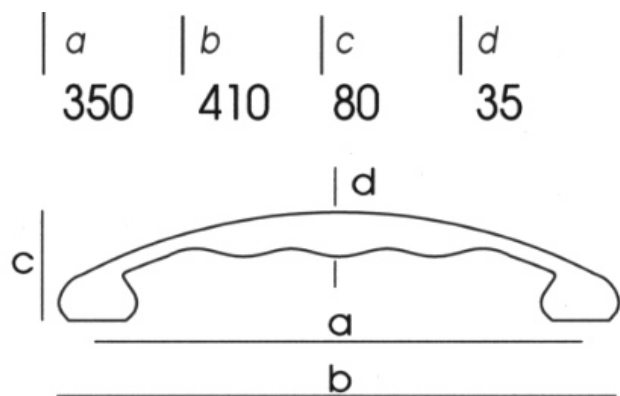

HG6027512 米蘭把手亮銀-30C

新式樣第 075045 號

HG6027502 米蘭把手銅金-30C

HG6027547 米蘭把手霧銀 30C

HG1035002 米蘭把手銅金-40C

HG1035012 米蘭把手亮銀-40C

HG1035047 米蘭把手霧銀-40C

a	b	c	d
320	350	72	ø35

HG7232047 米蘭把手霧銀-34C

a	b	c	d
440	500	90	ø38
690	750	90	ø38
940	1000	90	ø38

HG7569002 米蘭大把手銀金-75C

HG7594002 米蘭大把手銀金-90C

a	b	c	d
440	500	90	ø38
690	750	90	ø38
940	1000	90	ø38

a	b	c	d
300	450	75	ø20

HG7469002 米蘭大把手銅金-75C
 HG7494002 米蘭大把手銅金-90C