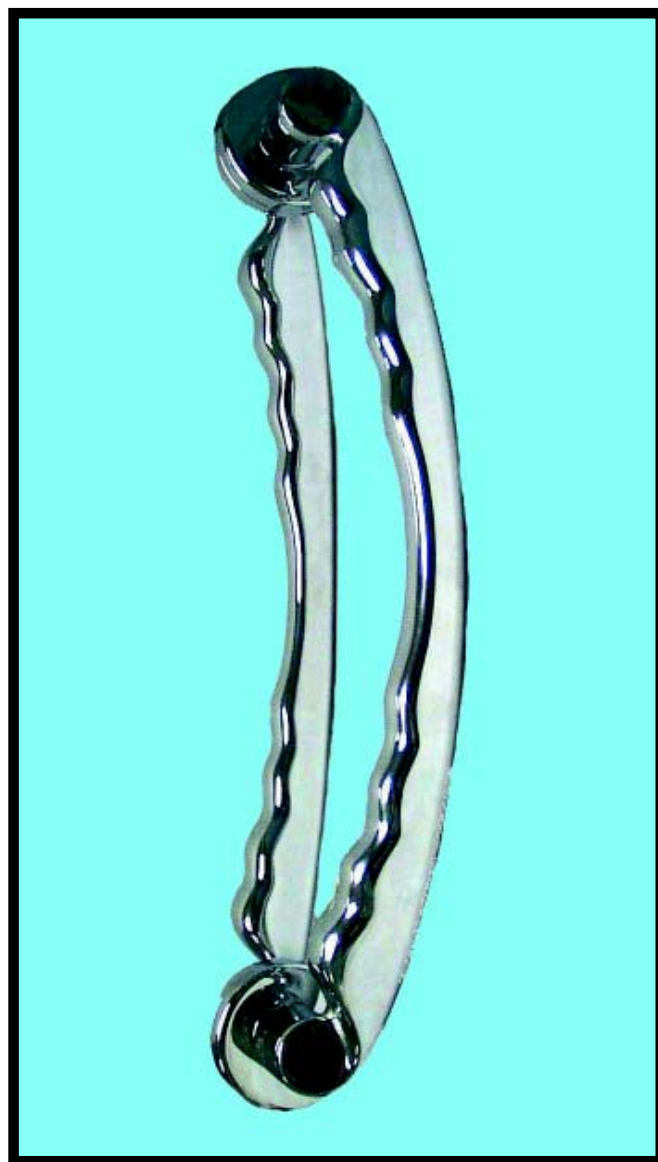

HG6027512 米蘭把手亮銀-30C

新式樣第 075045 號

HG6027502 米蘭把手銅金-30C

HG6027547 米蘭把手霧銀 30C

HG1035002 米蘭把手銅金-40C

HG1035012 米蘭把手亮銀-40C

HG1035047 米蘭把手霧銀-40C

a	b	c	d
320	350	72	ø35

- HG8040012L 米蘭把手 400m/m 鏡面五對
- HG8040012R 米蘭把手 400m/m 鏡面五對
- HG7840047L 米蘭把手 400m/m 霧銀四對
- HG7840047R 米蘭把手 400m/m 霧銀四對

H614835CR 大把手銀 300M/M

HG8425002L 米蘭把手 250m/m- 左

HG8425002R 米蘭把手 250m/m- 右

H64864CR 大把手 銀 250mm