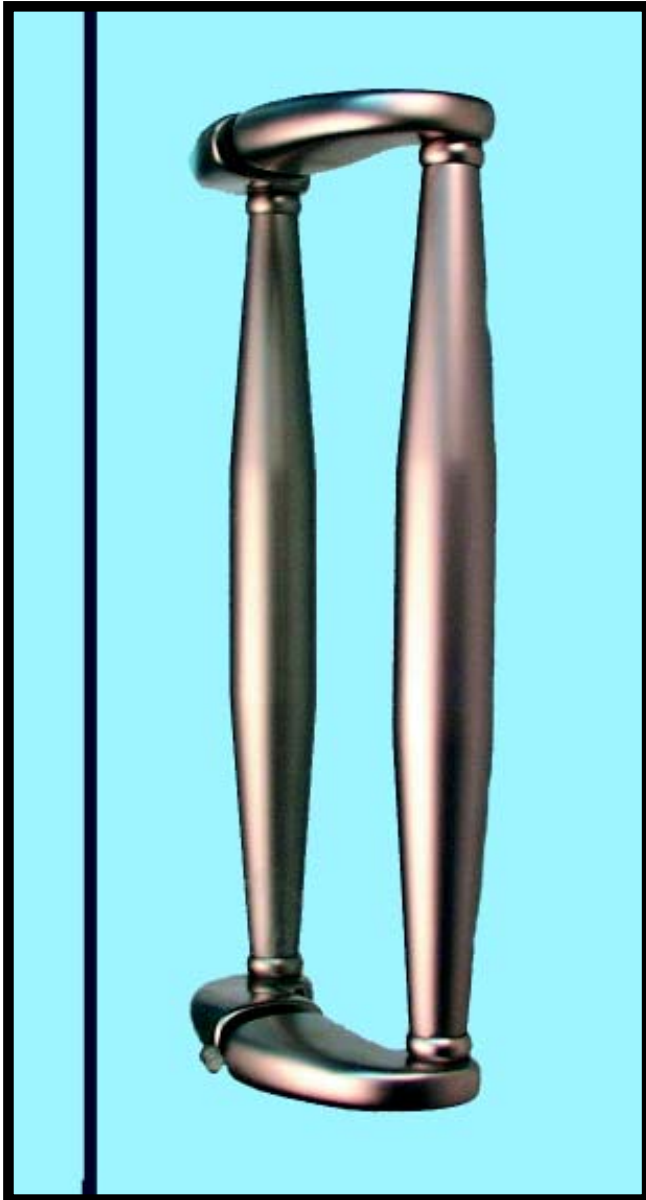

HG6027512 米蘭把手亮銀-30C

新式樣第 075045 號

HG6027502 米蘭把手銅金-30C

HG6027547 米蘭把手霧銀 30C

HG1035002 米蘭把手銅金-40C

HG1035012 米蘭把手亮銀-40C

HG1035047 米蘭把手霧銀-40C

a	b	c	d
320	350	72	ø35

HG7232047 米蘭把手霧銀-34C

a	b	c	d
440	500	90	ø38
690	750	90	ø38
940	1000	90	ø38

HG7569002 米蘭大把手銀金-75C

HG7594002 米蘭大把手銀金-90C

a	b	c	d
440	500	90	ø38
690	750	90	ø38
940	1000	90	ø38

a	b	c	d
300	450	75	ø20

HG7469002 米蘭大把手銅金-75C
 HG7494002 米蘭大把手銅金-90C