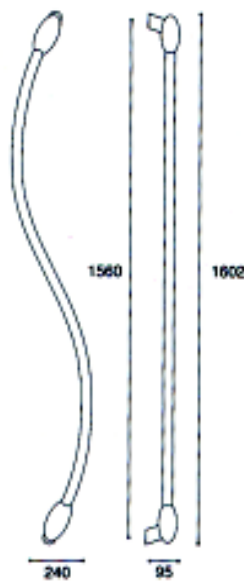

- HG8040012L 米蘭把手 400m/m 鏡面五對
- HG8040012R 米蘭把手 400m/m 鏡面五對
- HG7840047L 米蘭把手 400m/m 霧銀四對
- HG7840047R 米蘭把手 400m/m 霧銀四對

H614835CR 大把手銀 300M/M

HG8425002L 米蘭把手 250m/m- 左

HG8425002R 米蘭把手 250m/m- 右

H64864CR 大把手 銀 250mm

H6660BC 大把手霧

H6660SC 大把手銀

H64859BCR/NOX 進口大把手銀
(心距 195M/M)

H64859ACR/INOX 進口大把手銀
(心距 295M/M)

HG02020SS 30mm*128. 1C

HG02021SS 30mm*160. 2C

HG02022SS 30mm*94C

HG02023SS 30mm*40C

HG02024SS 30mm*86C

HG02025ASS
30mm*160.2C

HG02025BSS
30mm*77.2C

HG03080PSS 35mm 圓型把手 18.7C 亮面
HG03080SS 35mm 圓型把手 18.7C 毛絲

HG0308700UC1 OPALINO-40C
 HG0308700UU1 BLUE-40C 藍
 HG03087CO WHITE-40C 白

HG03090 42m*68.8C

HG03095AL 32mm*23C

H63035 進口古典把手

H64486DOR/AV 大把手 古銅金 200M/M

H64486BP/AV 大把手 古銅黑 200M/M

HG197373CS KL25mm 不鏽鋼H型把手 40C