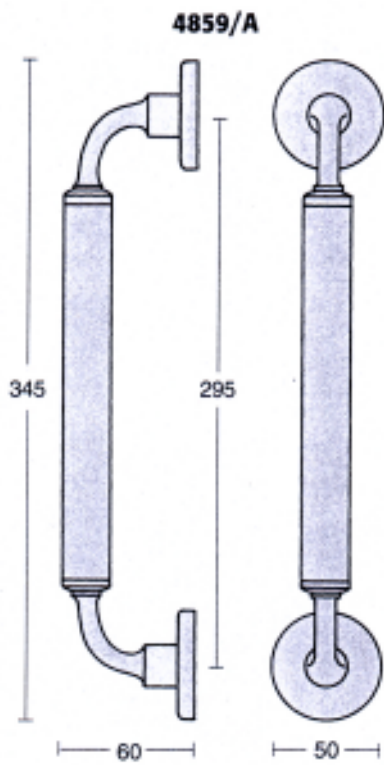

HG7030047 米蘭把手 300m/m

a | b | c | d
400 | 440 | 80 | $\varnothing 24$

a | b | c | d
400 | 440 | 80 | $\varnothing 24$

- HG7840012R 米蘭把手 400m/m 五對鏡面右
- HG7840012L 米蘭把手 400m/m 五對鏡面左
- HG7840047R 米蘭把手 400m/m 四對霧面右
- HG7840047L 米蘭把手 400m/m 四對霧面左

- HG8040012L 米蘭把手 400m/m 鏡面五對
- HG8040012R 米蘭把手 400m/m 鏡面五對
- HG7840047L 米蘭把手 400m/m 霧銀四對
- HG7840047R 米蘭把手 400m/m 霧銀四對

H614835CR 大把手銀 300M/M

HG8425002L 米蘭把手 250m/m- 左

HG8425002R 米蘭把手 250m/m- 右

H64864CR 大把手 銀 250mm

H6660BC 大把手霧

H6660SC 大把手銀

H64859BCR/NOX 進口大把手銀
(心距 195M/M)

H64859ACR/INOX 進口大把手銀
(心距 295M/M)

HG02020SS 30mm*128. 1C

HG02021SS 30mm*160. 2C

HG02022SS 30mm*94C

HG02023SS 30mm*40C

HG02024SS 30mm*86C

HG02025ASS
30mm*160.2C

HG02025BSS
30mm*77.2C

HG03080PSS 35mm 圓型把手 18.7C 亮面
HG03080SS 35mm 圓型把手 18.7C 毛絲

HG0308700UC1 OPALINO-40C
 HG0308700UU1 BLUE-40C 藍
 HG03087CO WHITE-40C 白

HG03090 42m*68.8C