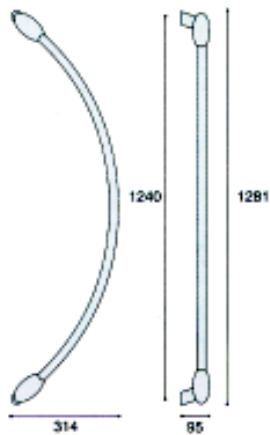

- HG8040012L 米蘭把手 400m/m 鏡面五對
- HG8040012R 米蘭把手 400m/m 鏡面五對
- HG7840047L 米蘭把手 400m/m 霧銀四對
- HG7840047R 米蘭把手 400m/m 霧銀四對

H614835CR 大把手銀 300M/M

HG8425002L 米蘭把手 250m/m- 左

HG8425002R 米蘭把手 250m/m- 右

H64864CR 大把手 銀 250mm

H6660BC 大把手霧

H6660SC 大把手銀

H64859BCR/NOX 進口大把手銀
(心距 195M/M)

H64859ACR/INOX 進口大把手銀
(心距 295M/M)

HG02020SS 30mm*128. 1C

HG02021SS 30mm*160. 2C

HG02022SS 30mm*94C

HG02023SS 30mm*40C

HG02024SS 30mm*86C

HG02025ASS
30mm*160.2C

HG02025BSS
30mm*77.2C

HG03080PSS 35mm 圓型把手 18.7C 亮面
HG03080SS 35mm 圓型把手 18.7C 毛絲

HG0308700UC1 OPALINO-40C
 HG0308700UU1 BLUE-40C 藍
 HG03087CO WHITE-40C 白

HG03090 42m*68.8C

HG03095AL 32mm*23C

H63035 進口古典把手

H64486DOR/AV 大把手 古銅金 200M/M

H64486BP/AV 大把手 古銅黑 200M/M

HG197373CS KL25mm 不鏽鋼H型把手 40C