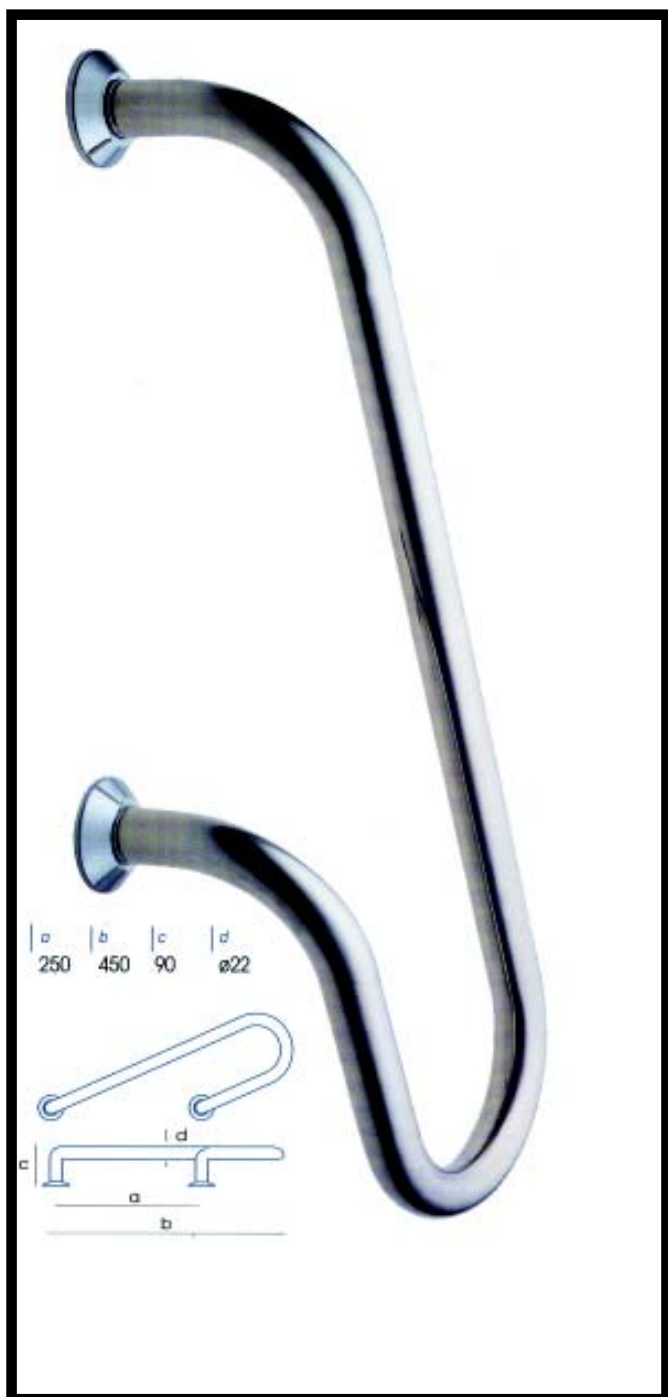

HG7030047 米蘭把手 300m/m

a | b | c | d
400 | 440 | 80 | $\varnothing 24$

a | b | c | d
400 | 440 | 80 | $\varnothing 24$

- HG7840012R 米蘭把手 400m/m 五對鏡面右
- HG7840012L 米蘭把手 400m/m 五對鏡面左
- HG7840047R 米蘭把手 400m/m 四對霧面右
- HG7840047L 米蘭把手 400m/m 四對霧面左

- HG8040012L 米蘭把手 400m/m 鏡面五對
- HG8040012R 米蘭把手 400m/m 鏡面五對
- HG7840047L 米蘭把手 400m/m 霧銀四對
- HG7840047R 米蘭把手 400m/m 霧銀四對

H614835CR 大把手銀 300M/M

HG8425002L 米蘭把手 250m/m- 左

HG8425002R 米蘭把手 250m/m- 右

H64864CR 大把手 銀 250mm