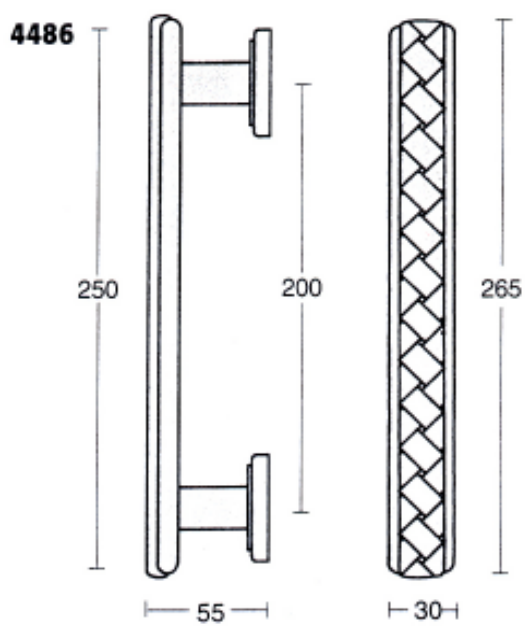

- HG8040012L 米蘭把手 400m/m 鏡面五對
- HG8040012R 米蘭把手 400m/m 鏡面五對
- HG7840047L 米蘭把手 400m/m 霧銀四對
- HG7840047R 米蘭把手 400m/m 霧銀四對

H614835CR 大把手銀 300M/M

HG8425002L 米蘭把手 250m/m- 左

HG8425002R 米蘭把手 250m/m- 右

H64864CR 大把手 銀 250mm

H6660BC 大把手霧

H6660SC 大把手銀

H64859BCR/NOX 進口大把手銀
(心距 195M/M)

H64859ACR/INOX 進口大把手銀
(心距 295M/M)

HG02020SS 30mm*128. 1C

HG02021SS 30mm*160. 2C

HG02022SS 30mm*94C

HG02023SS 30mm*40C

HG02024SS 30mm*86C

HG02025ASS
30mm*160.2C

HG02025BSS
30mm*77.2C

HG03080PSS 35mm 圓型把手 18.7C 亮面
HG03080SS 35mm 圓型把手 18.7C 毛絲

HG0308700UC1 OPALINO-40C
 HG0308700UU1 BLUE-40C 藍
 HG03087CO WHITE-40C 白

HG03090 42m*68.8C

HG03095AL 32mm*23C

H63035 進口古典把手

H64486DOR/AV 大把手 古銅金 200M/M

H64486BP/AV 大把手 古銅黑 200M/M

HG197373CS KL25mm 不鏽鋼H型把手 40C