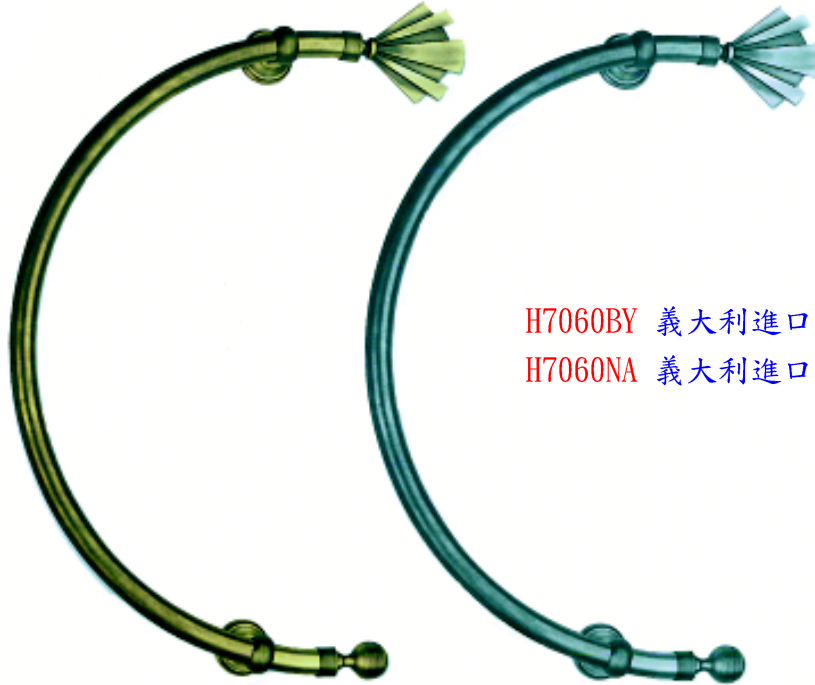

## Pisa

H7030CH 義大利進口 GOLF 把手 1000M/M  
H7030SC 義大利進口 GOLF 把手 1000M/M  
H7032CH 義大利進口 GOLF 把手 750M/M  
H7032SC 義大利進口 GOLF 把手 750M/M

H7050BY 義大利進口 PISA 把手 750M/M  
H7050NA 義大利進口 PISA 把手 750M/M

## Portofino

H7060BY 義大利進口 PORTOFINO 把手 500M/M

H7060NA 義大利進口 PORTOFINO 把手 500M/M

## Venezia

H7040AV 義大利進口 PARMA 把手 600M/M  
H7040BY 義大利進口 PARMA 把手 600M/M  
H7040SFE 義大利進口 PARMA 把手 600M/M

H7080BY 義大利進口 VENEZIA 把手 700M/M  
H7080PS 義大利進口 VENEZIA 把手 700M/M  
H7080PW 義大利進口 VENEZIA 把手 700M/M  
H7080SFE 義大利進口 VENEZIA 把手 700M/M

## Verona

- H7090BY 義大利進口 MERCURY 把手 550M/M
- H7090CH 義大利進口 MERCURY 把手 550M/M
- H7090SFE 義大利進口 MERCURY 把手 550M/M
- H7090SN 義大利進口 MERCURY 把手 550M/M

- H7100CH 義大利進口 VERONA 把手 1000M/M
- H7100SC 義大利進口 VERONA 把手 1000M/M
- H7102CH 義大利進口 VERONA 把手 750M/M
- H7102SC 義大利進口 VERONA 把手 750M/M