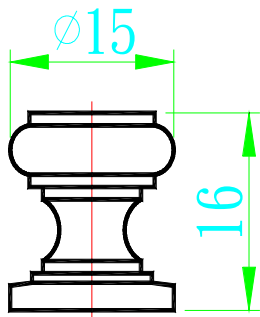

I001C 508 小把手銀  
I001G 508 小把手金  
I001M 508 小把手霧

I002C 8m/m 鉸鍊用小把手銀  
I002G 8m/m 鉸鍊用小把手金  
I002S 8m/m 鉸鍊用小把手霧

I020C 檯燈小把手 20mm 銀  
I020G 檯燈小把手 20mm 金  
I020NC 檯燈小把手 20mm 霧銀  
I020SN 檯燈小把手 20mm 霧鎳  
I021C 檯燈小把手 25mm 銀  
I021G 檯燈小把手 25mm 金  
I021NC 檯燈小把手 25mm 霧銀  
I021SN 檯燈小把手 25mm 霧鎳  
I022C 檯燈小把手 30mm 銀  
I022G 檯燈小把手 30mm 金  
I022NC 檯燈小把手 30mm 霧銀  
I022SN 檯燈小把手 30mm 霧鎳

I0033C 圓頭小把手 15mm 銀  
I0033G 圓頭小把手 15mm 金  
I0034C 圓頭小把手 18mm 銀  
I0035C 圓頭小把手 20mm 銀  
I0035G 圓頭小把手 20mm 金  
I0037C 圓頭小把手 25mm 銀  
I0037G 圓頭小把手 25mm 金

I0044C 平頭小把手 15mm 銀  
I0044G 平頭小把手 15mm 金  
I0044N 平頭小把手 15mm 霧  
I0046C 平頭小把手 20mm 銀  
I0046G 平頭小把手 20mm 金  
I0048C 平頭小把手 25mm 銀  
I0048G 平頭小把手 25mm 金

I0A3121-92 鋁合金小把手 92mm  
I0A3121-128 鋁合金小把手 128mm  
I0A3121-160 鋁合金小把手 160mm

I0A3521-64 鋁合金小把手 64mm  
I0A3521-128 鋁合金小把手 128mm  
I0A3521-160 鋁合金小把手 160mm  
I0A3521-224 鋁合金小把手 224mm  
I0A3521-320 鋁合金小把手 320mm

I0A3531-160 鋁合金小把手  
I0A3531-192 鋁合金小把手 192mm  
I0A3531-224 鋁合金小把手 224mm  
I0A3531-320 鋁合金小把手 320mm  
I0A3531-480 鋁合金小把手 480mm

I0A3731-96 鋁合金小把手 96mm  
I0A3731-128 鋁合金小把手 128mm  
I0A3731-160 鋁合金小把手 160mm  
I0A3731-224 鋁合金小把手 224mm