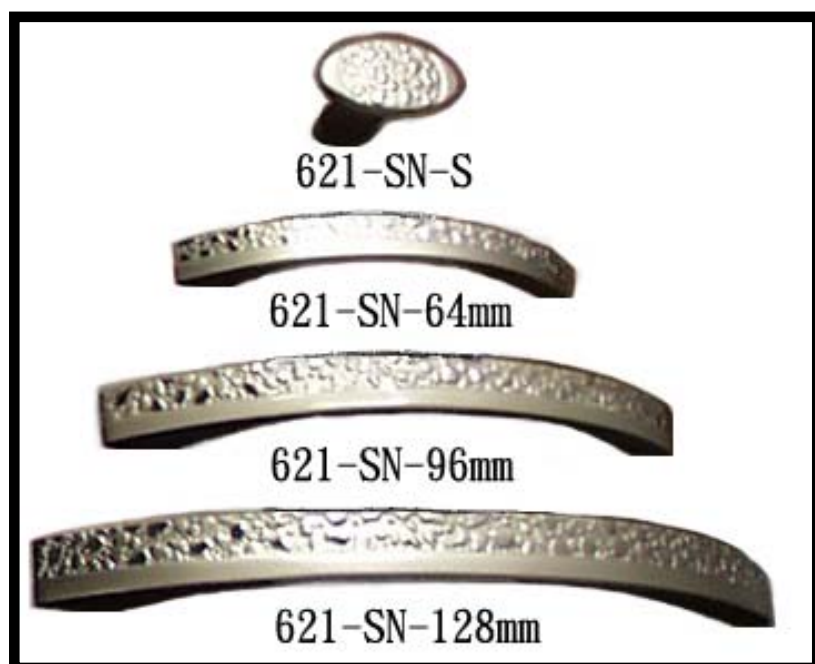

I06201 冂型陽極把手 128mm

I06202 冂型陽極把手 160mm

I06203 冂型陽極把手 224mm

I06204 冂型陽極把手 352mm

I06205 冂型陽極把手 448mm

I06206 冂型陽極把手 608mm

I024C 櫥櫃小把手 20m/m 亮銀

I025C 櫥櫃小把手 25m/m 亮銀

- I0621ABS 櫥櫃小取手銅鍍
- I0621AB1 櫥櫃取手銅鍍 64mm
- I0621AB2 櫥櫃取手銅鍍 96mm
- I0621AB3 櫥櫃取手銅鍍 128mm

- I0621KS 櫥櫃小取手金
- I0621K1 櫥櫃取手金 64mm
- I0621K2 櫥櫃取手金 96mm
- I0621K3 櫥櫃取手金 128mm

- I0621SNS 櫥櫃小取手銀
- I0621SN1 櫥櫃取手銀 96mm
- I0621SN2 櫥櫃取手銀 96mm
- I0621SN3 櫥櫃取手銀 128mm