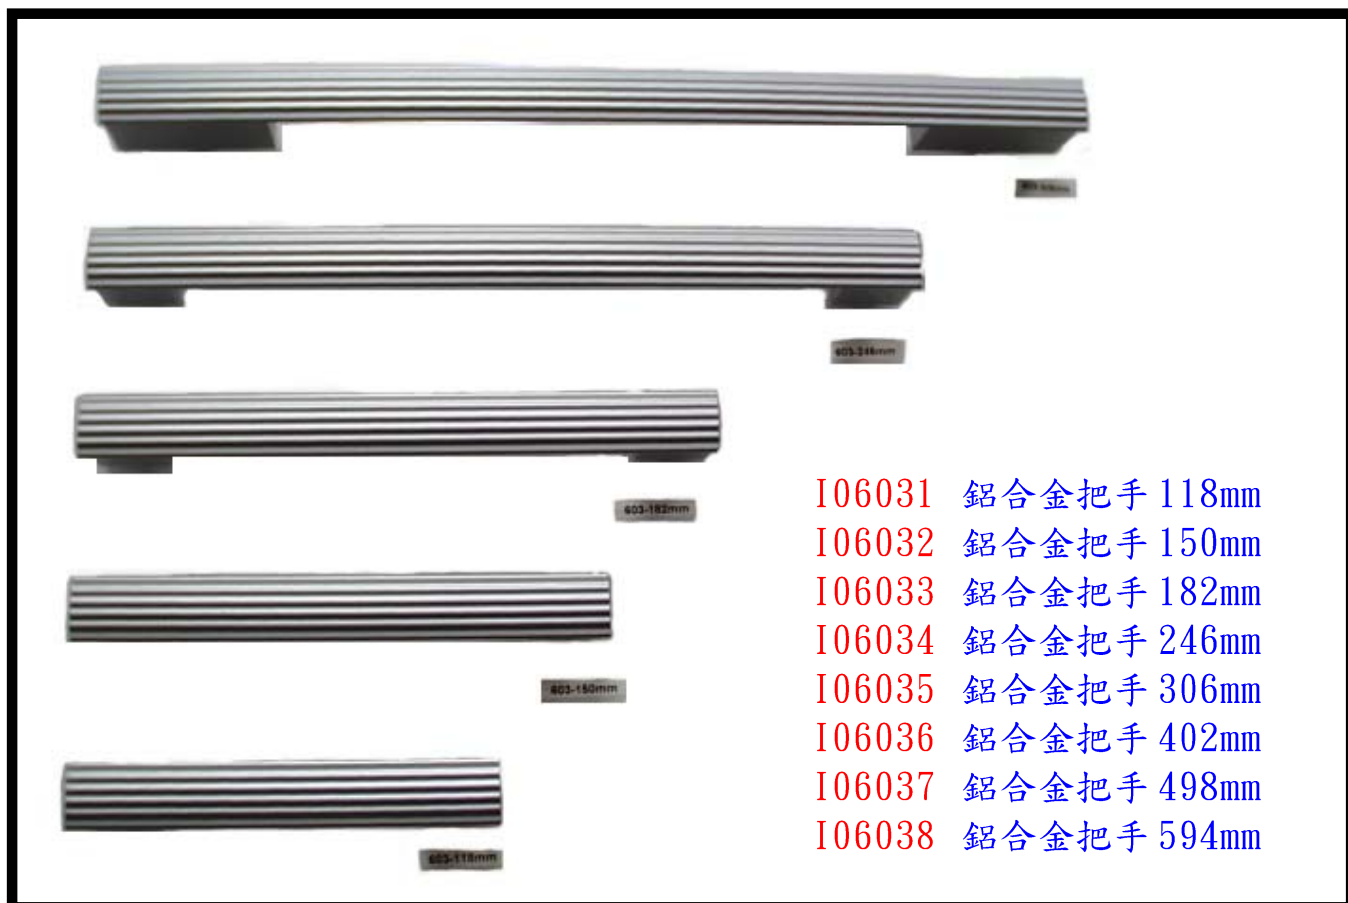

I001C 508 小把手銀  
I001G 508 小把手金  
I001M 508 小把手霧

I002C 8m/m 鉸鍊用小把手銀  
I002G 8m/m 鉸鍊用小把手金  
I002S 8m/m 鉸鍊用小把手霧

I020C 檯燈小把手 20mm 銀  
I020G 檯燈小把手 20mm 金  
I020NC 檯燈小把手 20mm 霧銀  
I020SN 檯燈小把手 20mm 霧鎳  
I021C 檯燈小把手 25mm 銀  
I021G 檯燈小把手 25mm 金  
I021NC 檯燈小把手 25mm 霧銀  
I021SN 檯燈小把手 25mm 霧鎳  
I022C 檯燈小把手 30mm 銀  
I022G 檯燈小把手 30mm 金  
I022NC 檯燈小把手 30mm 霧銀  
I022SN 檯燈小把手 30mm 霧鎳

I0033C 圓頭小把手 15mm 銀  
I0033G 圓頭小把手 15mm 金  
I0034C 圓頭小把手 18mm 銀  
I0035C 圓頭小把手 20mm 銀  
I0035G 圓頭小把手 20mm 金  
I0037C 圓頭小把手 25mm 銀  
I0037G 圓頭小把手 25mm 金

I0044C 平頭小把手 15mm 銀  
I0044G 平頭小把手 15mm 金  
I0044N 平頭小把手 15mm 霧  
I0046C 平頭小把手 20mm 銀  
I0046G 平頭小把手 20mm 金  
I0048C 平頭小把手 25mm 銀  
I0048G 平頭小把手 25mm 金

I0A3121-92 鋁合金小把手 92mm  
I0A3121-128 鋁合金小把手 128mm  
I0A3121-160 鋁合金小把手 160mm

I0A3521-64 鋁合金小把手 64mm  
I0A3521-128 鋁合金小把手 128mm  
I0A3521-160 鋁合金小把手 160mm  
I0A3521-224 鋁合金小把手 224mm  
I0A3521-320 鋁合金小把手 320mm

I0A3531-160 鋁合金小把手  
I0A3531-192 鋁合金小把手 192mm  
I0A3531-224 鋁合金小把手 224mm  
I0A3531-320 鋁合金小把手 320mm  
I0A3531-480 鋁合金小把手 480mm

I0A3731-96 鋁合金小把手 96mm  
I0A3731-128 鋁合金小把手 128mm  
I0A3731-160 鋁合金小把手 160mm  
I0A3731-224 鋁合金小把手 224mm