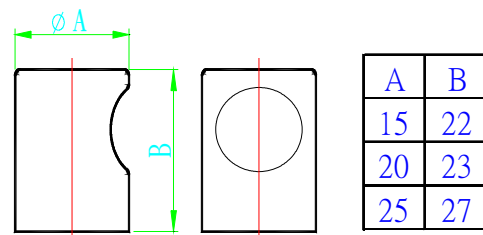

I0033C 圓頭小把手 15mm 銀
I0033G 圓頭小把手 15mm 金
I0034C 圓頭小把手 18mm 銀
I0035C 圓頭小把手 20mm 銀
I0035G 圓頭小把手 20mm 金
I0037C 圓頭小把手 25mm 銀
I0037G 圓頭小把手 25mm 金

I0044C 平頭小把手 15mm 銀
I0044G 平頭小把手 15mm 金
I0044N 平頭小把手 15mm 霧
I0046C 平頭小把手 20mm 銀
I0046G 平頭小把手 20mm 金
I0048C 平頭小把手 25mm 銀
I0048G 平頭小把手 25mm 金