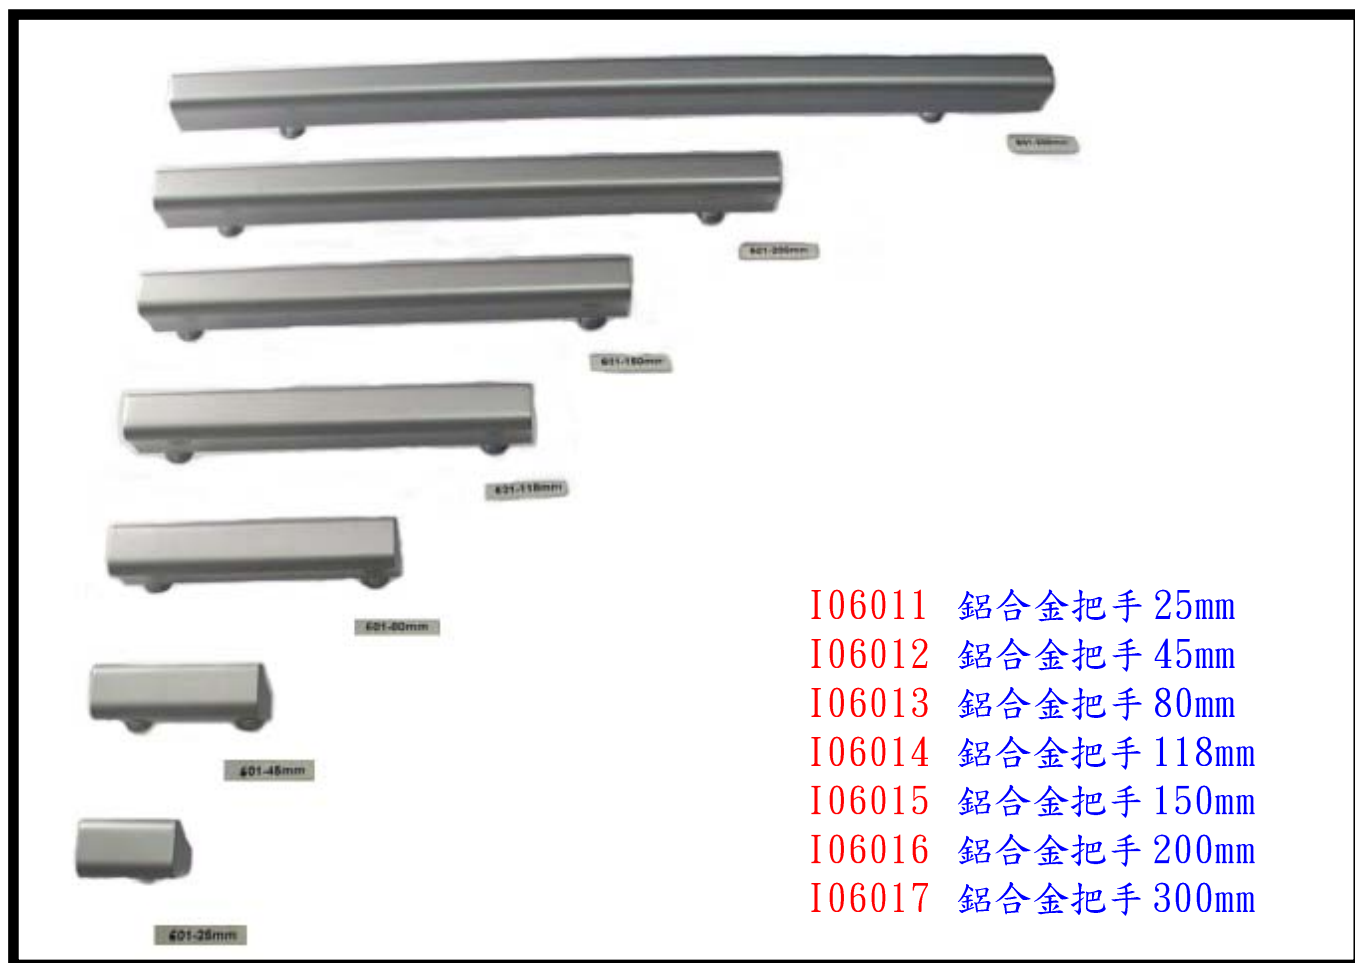

I001C 508 小把手銀  
I001G 508 小把手金  
I001M 508 小把手霧

I002C 8m/m 鉸鍊用小把手銀  
I002G 8m/m 鉸鍊用小把手金  
I002S 8m/m 鉸鍊用小把手霧

I020C 檯燈小把手 20mm 銀  
I020G 檯燈小把手 20mm 金  
I020NC 檯燈小把手 20mm 霧銀  
I020SN 檯燈小把手 20mm 霧鎳  
I021C 檯燈小把手 25mm 銀  
I021G 檯燈小把手 25mm 金  
I021NC 檯燈小把手 25mm 霧銀  
I021SN 檯燈小把手 25mm 霧鎳  
I022C 檯燈小把手 30mm 銀  
I022G 檯燈小把手 30mm 金  
I022NC 檯燈小把手 30mm 霧銀  
I022SN 檯燈小把手 30mm 霧鎳

I0033C 圓頭小把手 15mm 銀  
I0033G 圓頭小把手 15mm 金  
I0034C 圓頭小把手 18mm 銀  
I0035C 圓頭小把手 20mm 銀  
I0035G 圓頭小把手 20mm 金  
I0037C 圓頭小把手 25mm 銀  
I0037G 圓頭小把手 25mm 金

I0044C 平頭小把手 15mm 銀  
I0044G 平頭小把手 15mm 金  
I0044N 平頭小把手 15mm 霧  
I0046C 平頭小把手 20mm 銀  
I0046G 平頭小把手 20mm 金  
I0048C 平頭小把手 25mm 銀  
I0048G 平頭小把手 25mm 金

I0A3121-92 鋁合金小把手 92mm  
I0A3121-128 鋁合金小把手 128mm  
I0A3121-160 鋁合金小把手 160mm

I0A3521-64 鋁合金小把手 64mm  
I0A3521-128 鋁合金小把手 128mm  
I0A3521-160 鋁合金小把手 160mm  
I0A3521-224 鋁合金小把手 224mm  
I0A3521-320 鋁合金小把手 320mm