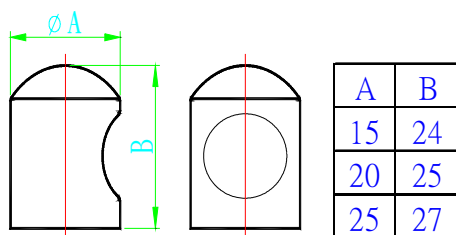

I001C 508 小把手銀  
I001G 508 小把手金  
I001M 508 小把手霧

I002C 8m/m 鉸鍊用小把手銀  
I002G 8m/m 鉸鍊用小把手金  
I002S 8m/m 鉸鍊用小把手霧

I020C 檯燈小把手 20mm 銀  
I020G 檯燈小把手 20mm 金  
I020NC 檯燈小把手 20mm 霧銀  
I020SN 檯燈小把手 20mm 霧鎳  
I021C 檯燈小把手 25mm 銀  
I021G 檯燈小把手 25mm 金  
I021NC 檯燈小把手 25mm 霧銀  
I021SN 檯燈小把手 25mm 霧鎳  
I022C 檯燈小把手 30mm 銀  
I022G 檯燈小把手 30mm 金  
I022NC 檯燈小把手 30mm 霧銀  
I022SN 檯燈小把手 30mm 霧鎳

I0A3121-92 鋁合金小把手 92mm  
I0A3121-128 鋁合金小把手 128mm  
I0A3121-160 鋁合金小把手 160mm

I0A3521-64 鋁合金小把手 64mm  
I0A3521-128 鋁合金小把手 128mm  
I0A3521-160 鋁合金小把手 160mm  
I0A3521-224 鋁合金小把手 224mm  
I0A3521-320 鋁合金小把手 320mm