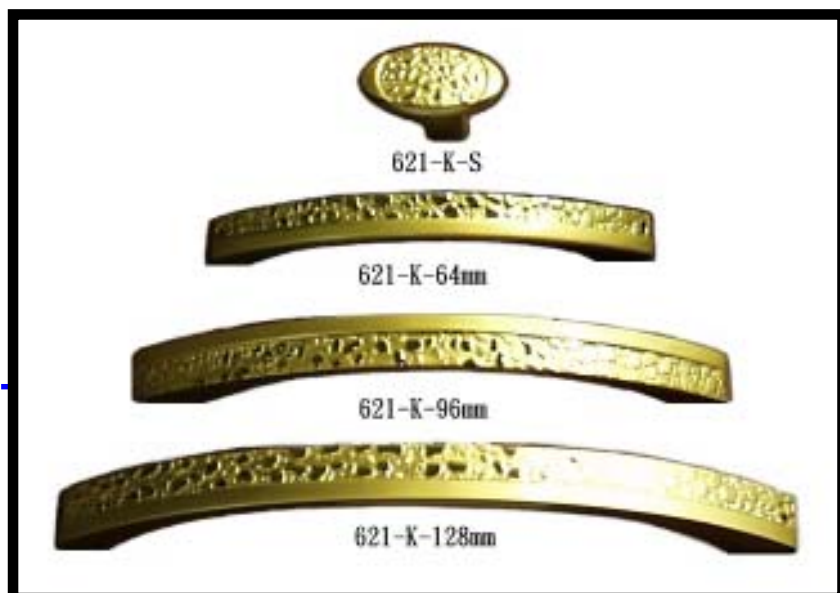

I0609M 花瓣型霧色把手

I08272L 胡桃木小把手 L

I08272M 胡桃木小把手 M

I0863L 圓型小把手霧 L

I0863M 圓型小把手霧 M

I0608 花蝴蝶型小把手  
霧色 30\*50mm

I06061 長型炭胡桃木小把手 128mm

I06062 長型炭胡桃木小把手 160mm

I06201 冂型陽極把手 128mm

I06202 冂型陽極把手 160mm

I06203 冂型陽極把手 224mm

I06204 冂型陽極把手 352mm

I06205 冂型陽極把手 448mm

I06206 冂型陽極把手 608mm

I024C 櫥櫃小把手 20m/m 亮銀

I025C 櫥櫃小把手 25m/m 亮銀

- I0621ABS 櫥櫃小取手銅鍍
- I0621AB1 櫥櫃取手銅鍍 64mm
- I0621AB2 櫥櫃取手銅鍍 96mm
- I0621AB3 櫥櫃取手銅鍍 128mm

- I0621KS 櫥櫃小取手金
- I0621K1 櫥櫃取手金 64mm
- I0621K2 櫥櫃取手金 96mm
- I0621K3 櫥櫃取手金 128mm

- I0621SNS 櫥櫃小取手銀
- I0621SN1 櫥櫃取手銀 96mm
- I0621SN2 櫥櫃取手銀 96mm
- I0621SN3 櫥櫃取手銀 128mm