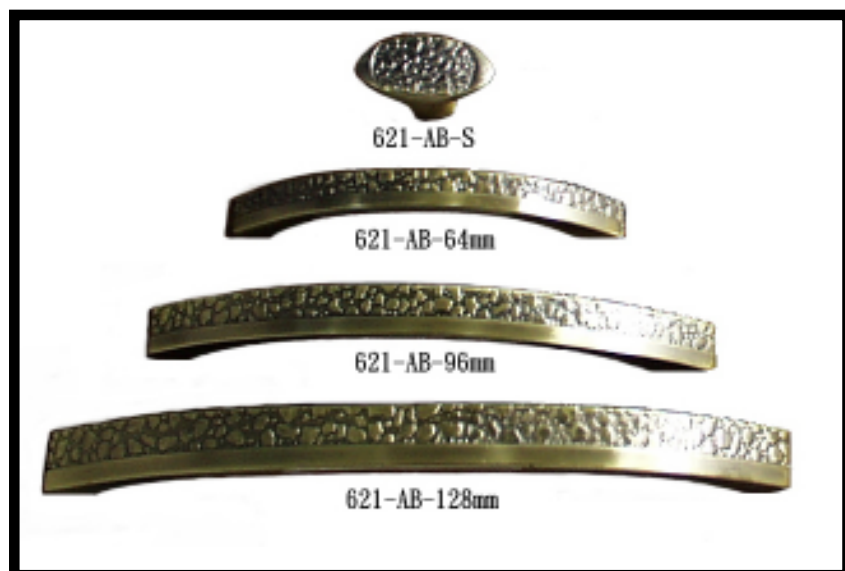

I0609M 花瓣型霧色把手

I08272L 胡桃木小把手 L

I08272M 胡桃木小把手 M

I0863L 圓型小把手霧 L

I0863M 圓型小把手霧 M

I0608 花蝴蝶型小把手  
霧色 30\*50mm

I06061 長型炭胡桃木小把手 128mm

I06062 長型炭胡桃木小把手 160mm

I06201 冂型陽極把手 128mm

I06202 冂型陽極把手 160mm

I06203 冂型陽極把手 224mm

I06204 冂型陽極把手 352mm

I06205 冂型陽極把手 448mm

I06206 冂型陽極把手 608mm

I024C 櫥櫃小把手 20m/m 亮銀

I025C 櫥櫃小把手 25m/m 亮銀

- I0621ABS 櫥櫃小取手銅鍍
- I0621AB1 櫥櫃取手銅鍍 64mm
- I0621AB2 櫥櫃取手銅鍍 96mm
- I0621AB3 櫥櫃取手銅鍍 128mm

- I0621KS 櫥櫃小取手金
- I0621K1 櫥櫃取手金 64mm
- I0621K2 櫥櫃取手金 96mm
- I0621K3 櫥櫃取手金 128mm

- I0621SNS 櫥櫃小取手銀
- I0621SN1 櫥櫃取手銀 96mm
- I0621SN2 櫥櫃取手銀 96mm
- I0621SN3 櫥櫃取手銀 128mm