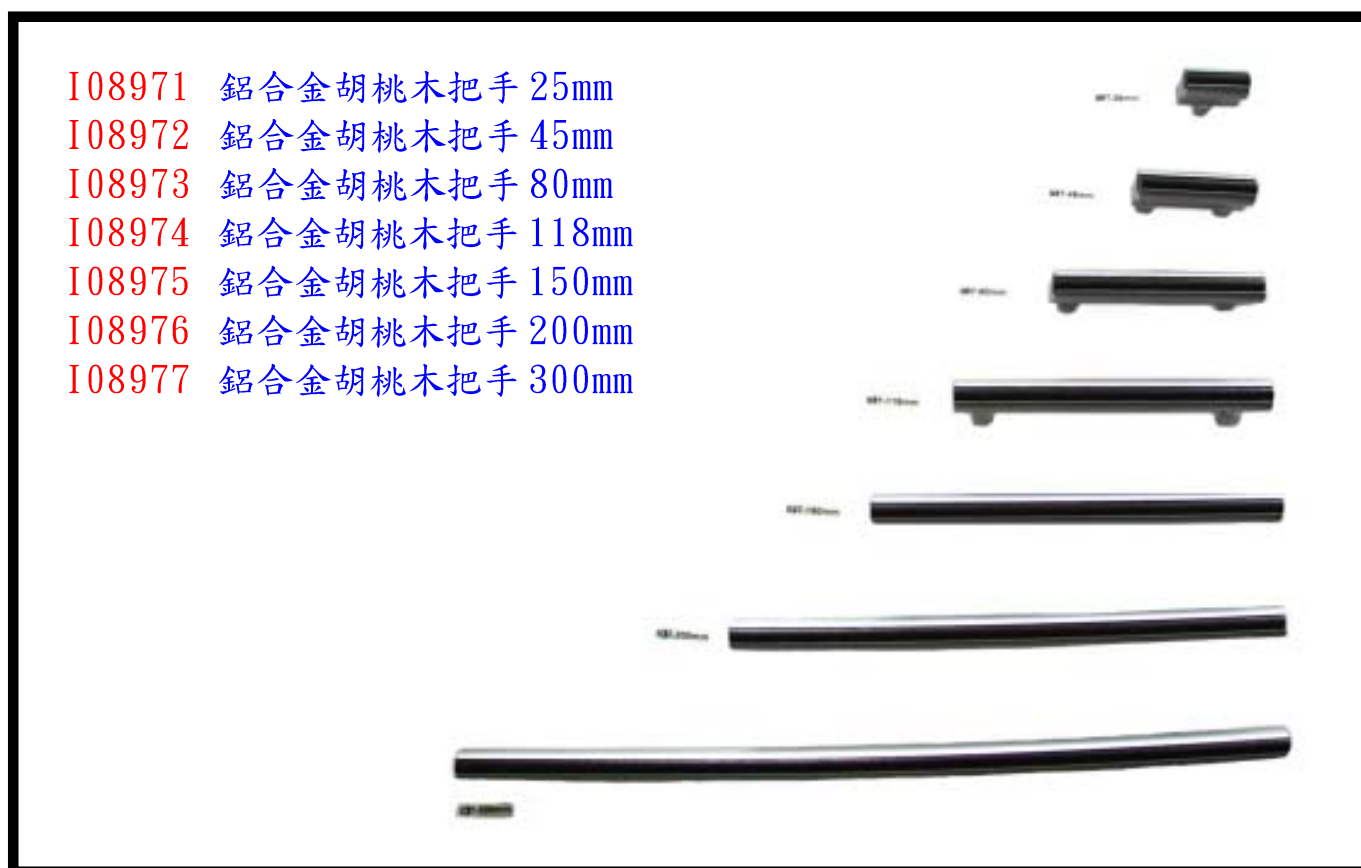

I001C 508 小把手銀  
I001G 508 小把手金  
I001M 508 小把手霧

I002C 8m/m 鉸鍊用小把手銀  
I002G 8m/m 鉸鍊用小把手金  
I002S 8m/m 鉸鍊用小把手霧

I020C 檯燈小把手 20mm 銀  
I020G 檯燈小把手 20mm 金  
I020NC 檯燈小把手 20mm 霧銀  
I020SN 檯燈小把手 20mm 霧鎳  
I021C 檯燈小把手 25mm 銀  
I021G 檯燈小把手 25mm 金  
I021NC 檯燈小把手 25mm 霧銀  
I021SN 檯燈小把手 25mm 霧鎳  
I022C 檯燈小把手 30mm 銀  
I022G 檯燈小把手 30mm 金  
I022NC 檯燈小把手 30mm 霧銀  
I022SN 檯燈小把手 30mm 霧鎳

I0033C 圓頭小把手 15mm 銀  
I0033G 圓頭小把手 15mm 金  
I0034C 圓頭小把手 18mm 銀  
I0035C 圓頭小把手 20mm 銀  
I0035G 圓頭小把手 20mm 金  
I0037C 圓頭小把手 25mm 銀  
I0037G 圓頭小把手 25mm 金

I0044C 平頭小把手 15mm 銀  
I0044G 平頭小把手 15mm 金  
I0044N 平頭小把手 15mm 霧  
I0046C 平頭小把手 20mm 銀  
I0046G 平頭小把手 20mm 金  
I0048C 平頭小把手 25mm 銀  
I0048G 平頭小把手 25mm 金

I0A3121-92 鋁合金小把手 92mm  
I0A3121-128 鋁合金小把手 128mm  
I0A3121-160 鋁合金小把手 160mm

I0A3521-64 鋁合金小把手 64mm  
I0A3521-128 鋁合金小把手 128mm  
I0A3521-160 鋁合金小把手 160mm  
I0A3521-224 鋁合金小把手 224mm  
I0A3521-320 鋁合金小把手 320mm

I06201 冂型陽極把手 128mm

I06202 冂型陽極把手 160mm

I06203 冂型陽極把手 224mm

I06204 冂型陽極把手 352mm

I06205 冂型陽極把手 448mm

I06206 冂型陽極把手 608mm

I024C 櫥櫃小把手 20m/m 亮銀

I025C 櫥櫃小把手 25m/m 亮銀