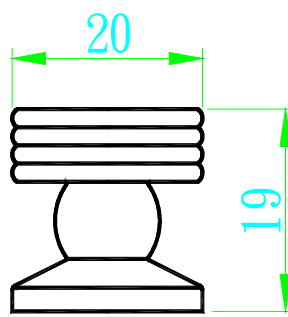

I001C 508 小把手銀  
I001G 508 小把手金  
I001M 508 小把手霧

I002C 8m/m 鉸鍊用小把手銀  
I002G 8m/m 鉸鍊用小把手金  
I002S 8m/m 鉸鍊用小把手霧

I020C 檯燈小把手 20mm 銀  
I020G 檯燈小把手 20mm 金  
I020NC 檯燈小把手 20mm 霧銀  
I020SN 檯燈小把手 20mm 霧鎳  
I021C 檯燈小把手 25mm 銀  
I021G 檯燈小把手 25mm 金  
I021NC 檯燈小把手 25mm 霧銀  
I021SN 檯燈小把手 25mm 霧鎳  
I022C 檯燈小把手 30mm 銀  
I022G 檯燈小把手 30mm 金  
I022NC 檯燈小把手 30mm 霧銀  
I022SN 檯燈小把手 30mm 霧鎳

I0033C 圓頭小把手 15mm 銀  
I0033G 圓頭小把手 15mm 金  
I0034C 圓頭小把手 18mm 銀  
I0035C 圓頭小把手 20mm 銀  
I0035G 圓頭小把手 20mm 金  
I0037C 圓頭小把手 25mm 銀  
I0037G 圓頭小把手 25mm 金

I0044C 平頭小把手 15mm 銀  
I0044G 平頭小把手 15mm 金  
I0044N 平頭小把手 15mm 霧  
I0046C 平頭小把手 20mm 銀  
I0046G 平頭小把手 20mm 金  
I0048C 平頭小把手 25mm 銀  
I0048G 平頭小把手 25mm 金

I0A3121-92 鋁合金小把手 92mm  
I0A3121-128 鋁合金小把手 128mm  
I0A3121-160 鋁合金小把手 160mm

I0A3521-64 鋁合金小把手 64mm  
I0A3521-128 鋁合金小把手 128mm  
I0A3521-160 鋁合金小把手 160mm  
I0A3521-224 鋁合金小把手 224mm  
I0A3521-320 鋁合金小把手 320mm

I0A3531-160 鋁合金小把手  
I0A3531-192 鋁合金小把手 192mm  
I0A3531-224 鋁合金小把手 224mm  
I0A3531-320 鋁合金小把手 320mm  
I0A3531-480 鋁合金小把手 480mm

I0A3731-96 鋁合金小把手 96mm  
I0A3731-128 鋁合金小把手 128mm  
I0A3731-160 鋁合金小把手 160mm  
I0A3731-224 鋁合金小把手 224mm