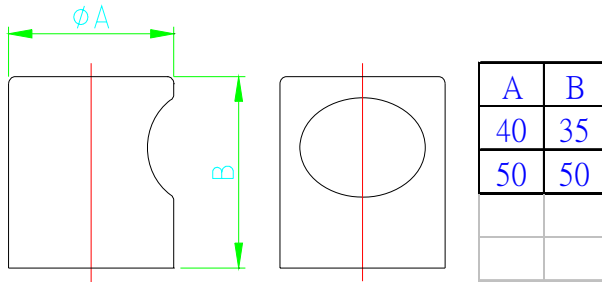

- I1A401C 平頭小把手 40mm 銀 A-大孔
- I1A401S 平頭小把手 40mm 霧 A-大孔
- I1A402C 平頭小把手 40mm 銀 A-小孔
- I1A402S 平頭小把手 40mm 霧 A-小孔
- I1A501C 平頭小把手 50mm 銀 A
- I1A501S 平頭小把手 50mm 霧 A

- I1B301C 平頭小把手 30mm 銀 B
- I1B302C 平頭小把手 30mm 銀 B-2分
- I1B352C 平頭小把手 35mm 銀 B-2分
- I1B353C 平頭小把手 35mm 銀 B-2分半
- I1B401C 平頭小把手 40mm 銀 B
- I1B451C 平頭小把手 45mm 銀 B
- I1B501C 平頭小把手 50mm 銀 B

- I1C401C 平頭小把手 40mm 銀 C
- I1C401S 平頭小把手 40mm 霧 C
- I1C451C 平頭小把手 45mm 銀 C
- I1C501C 平頭小把手 50mm 銀 C

- I1070C 埃及小把手 25mm 銀
- I1071C 埃及把手 50mm 銀

- I1072C 埃及把手 60mm 鋁
- I1073C 埃及把手 70mm 鋁

新式樣第 072613 號

新式樣第 072613 號

I1111C 埃及鋁合金螺紋把手 60mm  
I1112C 埃及鋁合金螺紋把手 70mm

I1131C 螺紋把手 60mm 鋁  
I1132C 螺紋把手 70mm 鋁

I1113C 埃及鋁合金螺紋把手 70mm

A	B
60	45
70	50

I1120C 鋁合金圓把手 120mm-雙  
I1121C 鋁合金圓把手 150mm-雙

I1122C 鋁合金圓把手 150mm-雙

I1A403C 平頭小把手 28mm 亮銀  
I1A403CS 平頭小把手 28mm 毛絲