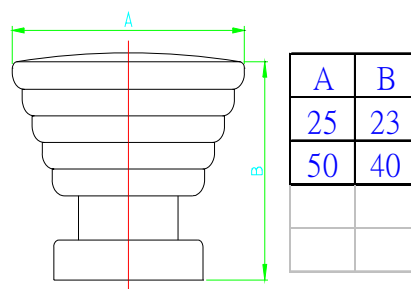

- I1A401C 平頭小把手 40mm 銀 A-大孔
- I1A401S 平頭小把手 40mm 霧 A-大孔
- I1A402C 平頭小把手 40mm 銀 A-小孔
- I1A402S 平頭小把手 40mm 霧 A-小孔
- I1A501C 平頭小把手 50mm 銀 A
- I1A501S 平頭小把手 50mm 霧 A

- I1B301C 平頭小把手 30mm 銀 B
- I1B302C 平頭小把手 30mm 銀 B-2分
- I1B352C 平頭小把手 35mm 銀 B-2分
- I1B353C 平頭小把手 35mm 銀 B-2分半
- I1B401C 平頭小把手 40mm 銀 B
- I1B451C 平頭小把手 45mm 銀 B
- I1B501C 平頭小把手 50mm 銀 B

- I1C401C 平頭小把手 40mm 銀 C
- I1C401S 平頭小把手 40mm 霧 C
- I1C451C 平頭小把手 45mm 銀 C
- I1C501C 平頭小把手 50mm 銀 C

- I1070C 埃及小把手 25mm 銀
- I1071C 埃及把手 50mm 銀

- I1072C 埃及把手 60mm 鋁
- I1073C 埃及把手 70mm 鋁

新式樣第 072613 號

新式樣第 072613 號

I1111C 埃及鋁合金螺紋把手 60mm  
I1112C 埃及鋁合金螺紋把手 70mm

I1131C 螺紋把手 60mm 鋁  
I1132C 螺紋把手 70mm 鋁

I1113C 埃及鋁合金螺紋把手 70mm

A	B
60	45
70	50

I1120C 鋁合金圓把手 120mm-雙  
I1121C 鋁合金圓把手 150mm-雙

I1122C 鋁合金圓把手 150mm-雙

I1A403C 平頭小把手 28mm 亮銀  
I1A403CS 平頭小把手 28mm 毛絲