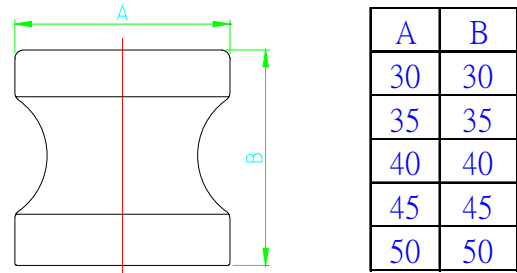

- I1A401C 平頭小把手 40mm 銀 A-大孔
- I1A401S 平頭小把手 40mm 霧 A-大孔
- I1A402C 平頭小把手 40mm 銀 A-小孔
- I1A402S 平頭小把手 40mm 霧 A-小孔
- I1A501C 平頭小把手 50mm 銀 A
- I1A501S 平頭小把手 50mm 霧 A

- I1B301C 平頭小把手 30mm 銀 B
- I1B302C 平頭小把手 30mm 銀 B-2分
- I1B352C 平頭小把手 35mm 銀 B-2分
- I1B353C 平頭小把手 35mm 銀 B-2分半
- I1B401C 平頭小把手 40mm 銀 B
- I1B451C 平頭小把手 45mm 銀 B
- I1B501C 平頭小把手 50mm 銀 B

- I1C401C 平頭小把手 40mm 銀 C
- I1C401S 平頭小把手 40mm 霧 C
- I1C451C 平頭小把手 45mm 銀 C
- I1C501C 平頭小把手 50mm 銀 C

- I1070C 埃及小把手 25mm 銀
- I1071C 埃及把手 50mm 銀

- I1072C 埃及把手 60mm 鋁
- I1073C 埃及把手 70mm 鋁

新式樣第 072613 號

新式樣第 072613 號

I1111C 埃及鋁合金螺紋把手 60mm  
I1112C 埃及鋁合金螺紋把手 70mm

I1131C 螺紋把手 60mm 鋁  
I1132C 螺紋把手 70mm 鋁

I1113C 埃及鋁合金螺紋把手 70mm

A	B
60	45
70	50

I1120C 鋁合金圓把手 120mm-雙  
I1121C 鋁合金圓把手 150mm-雙

I1122C 鋁合金圓把手 150mm-雙

I1A403C 平頭小把手 28mm 亮銀  
I1A403CS 平頭小把手 28mm 毛絲