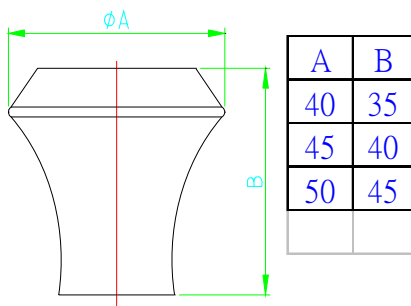

- I1A401C 平頭小把手 40mm 銀 A-大孔
- I1A401S 平頭小把手 40mm 霧 A-大孔
- I1A402C 平頭小把手 40mm 銀 A-小孔
- I1A402S 平頭小把手 40mm 霧 A-小孔
- I1A501C 平頭小把手 50mm 銀 A
- I1A501S 平頭小把手 50mm 霧 A

- I1B301C 平頭小把手 30mm 銀 B
- I1B302C 平頭小把手 30mm 銀 B-2分
- I1B352C 平頭小把手 35mm 銀 B-2分
- I1B353C 平頭小把手 35mm 銀 B-2分半
- I1B401C 平頭小把手 40mm 銀 B
- I1B451C 平頭小把手 45mm 銀 B
- I1B501C 平頭小把手 50mm 銀 B

- I1C401C 平頭小把手 40mm 銀 C
- I1C401S 平頭小把手 40mm 霧 C
- I1C451C 平頭小把手 45mm 銀 C
- I1C501C 平頭小把手 50mm 銀 C

- I1070C 埃及小把手 25mm 銀
- I1071C 埃及把手 50mm 銀

- I1072C 埃及把手 60mm 鋁
- I1073C 埃及把手 70mm 鋁

新式樣第 072613 號

新式樣第 072613 號

I1111C 埃及鋁合金螺紋把手 60mm  
I1112C 埃及鋁合金螺紋把手 70mm

I1131C 螺紋把手 60mm 鋁  
I1132C 螺紋把手 70mm 鋁

I1113C 埃及鋁合金螺紋把手 70mm

A	B
60	45
70	50

I1120C 鋁合金圓把手 120mm-雙  
I1121C 鋁合金圓把手 150mm-雙

I1122C 鋁合金圓把手 150mm-雙

I1A403C 平頭小把手 28mm 亮銀  
I1A403CS 平頭小把手 28mm 毛絲