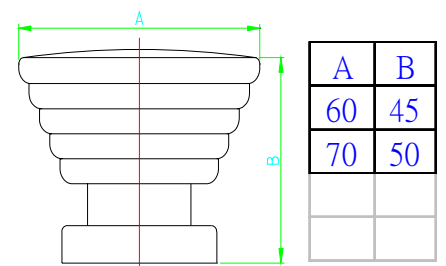

- I1A401C 平頭小把手 40mm 銀 A-大孔
- I1A401S 平頭小把手 40mm 霧 A-大孔
- I1A402C 平頭小把手 40mm 銀 A-小孔
- I1A402S 平頭小把手 40mm 霧 A-小孔
- I1A501C 平頭小把手 50mm 銀 A
- I1A501S 平頭小把手 50mm 霧 A

- I1B301C 平頭小把手 30mm 銀 B
- I1B302C 平頭小把手 30mm 銀 B-2分
- I1B352C 平頭小把手 35mm 銀 B-2分
- I1B353C 平頭小把手 35mm 銀 B-2分半
- I1B401C 平頭小把手 40mm 銀 B
- I1B451C 平頭小把手 45mm 銀 B
- I1B501C 平頭小把手 50mm 銀 B

- I1C401C 平頭小把手 40mm 銀 C
- I1C401S 平頭小把手 40mm 霧 C
- I1C451C 平頭小把手 45mm 銀 C
- I1C501C 平頭小把手 50mm 銀 C

- I1070C 埃及小把手 25mm 銀
- I1071C 埃及把手 50mm 銀

- I1072C 埃及把手 60mm 鋁
- I1073C 埃及把手 70mm 鋁

新式樣第 072613 號

新式樣第 072613 號

I1111C 埃及鋁合金螺紋把手 60mm  
I1112C 埃及鋁合金螺紋把手 70mm

I1131C 螺紋把手 60mm 鋁  
I1132C 螺紋把手 70mm 鋁

I1113C 埃及鋁合金螺紋把手 70mm

A	B
60	45
70	50

I1120C 鋁合金圓把手 120mm-雙  
I1121C 鋁合金圓把手 150mm-雙

I1122C 鋁合金圓把手 150mm-雙

I1A403C 平頭小把手 28mm 亮銀  
I1A403CS 平頭小把手 28mm 毛絲