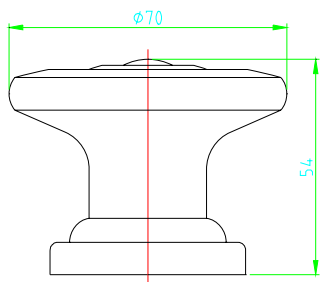

- I1A401C 平頭小把手 40mm 銀 A-大孔
- I1A401S 平頭小把手 40mm 霧 A-大孔
- I1A402C 平頭小把手 40mm 銀 A-小孔
- I1A402S 平頭小把手 40mm 霧 A-小孔
- I1A501C 平頭小把手 50mm 銀 A
- I1A501S 平頭小把手 50mm 霧 A

- I1B301C 平頭小把手 30mm 銀 B
- I1B302C 平頭小把手 30mm 銀 B-2分
- I1B352C 平頭小把手 35mm 銀 B-2分
- I1B353C 平頭小把手 35mm 銀 B-2分半
- I1B401C 平頭小把手 40mm 銀 B
- I1B451C 平頭小把手 45mm 銀 B
- I1B501C 平頭小把手 50mm 銀 B

- I1C401C 平頭小把手 40mm 銀 C
- I1C401S 平頭小把手 40mm 霧 C
- I1C451C 平頭小把手 45mm 銀 C
- I1C501C 平頭小把手 50mm 銀 C

- I1070C 埃及小把手 25mm 銀
- I1071C 埃及把手 50mm 銀

- I1072C 埃及把手 60mm 鋁
- I1073C 埃及把手 70mm 鋁

新式樣第 072613 號

新式樣第 072613 號

I1111C 埃及鋁合金螺紋把手 60mm  
I1112C 埃及鋁合金螺紋把手 70mm

I1131C 螺紋把手 60mm 鋁  
I1132C 螺紋把手 70mm 鋁

I1113C 埃及鋁合金螺紋把手 70mm

A	B
60	45
70	50

I1120C 鋁合金圓把手 120mm-雙  
I1121C 鋁合金圓把手 150mm-雙

I1122C 鋁合金圓把手 150mm-雙

I1A403C 平頭小把手 28mm 亮銀  
I1A403CS 平頭小把手 28mm 毛絲