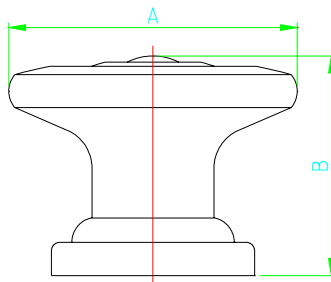

- I1A401C 平頭小把手 40mm 銀 A-大孔
- I1A401S 平頭小把手 40mm 霧 A-大孔
- I1A402C 平頭小把手 40mm 銀 A-小孔
- I1A402S 平頭小把手 40mm 霧 A-小孔
- I1A501C 平頭小把手 50mm 銀 A
- I1A501S 平頭小把手 50mm 霧 A

- I1B301C 平頭小把手 30mm 銀 B
- I1B302C 平頭小把手 30mm 銀 B-2分
- I1B352C 平頭小把手 35mm 銀 B-2分
- I1B353C 平頭小把手 35mm 銀 B-2分半
- I1B401C 平頭小把手 40mm 銀 B
- I1B451C 平頭小把手 45mm 銀 B
- I1B501C 平頭小把手 50mm 銀 B

- I1C401C 平頭小把手 40mm 銀 C
- I1C401S 平頭小把手 40mm 霧 C
- I1C451C 平頭小把手 45mm 銀 C
- I1C501C 平頭小把手 50mm 銀 C

- I1070C 埃及小把手 25mm 銀
- I1071C 埃及把手 50mm 銀

- I1072C 埃及把手 60mm 鋁
- I1073C 埃及把手 70mm 鋁

新式樣第 072613 號

新式樣第 072613 號

I1111C 埃及鋁合金螺紋把手 60mm  
I1112C 埃及鋁合金螺紋把手 70mm

I1131C 螺紋把手 60mm 鋁  
I1132C 螺紋把手 70mm 鋁

I1113C 埃及鋁合金螺紋把手 70mm

A	B
60	45
70	50

I1120C 鋁合金圓把手 120mm-雙  
I1121C 鋁合金圓把手 150mm-雙

I1122C 鋁合金圓把手 150mm-雙

I1A403C 平頭小把手 28mm 亮銀  
I1A403CS 平頭小把手 28mm 毛絲