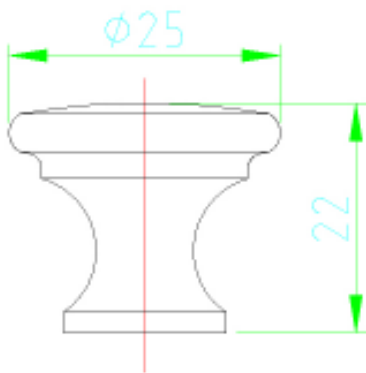

I2000 雷射狐型小把手 25mm
I2000C 狐型頭小把手 25mm 銀

I2001 雷射埃及小把手 20mm
I2002 雷射埃及小把手 25mm

I2010C 圓頭小把手亮銀 15mm
I2011C 圓頭小把手亮銀 18mm
I2010 雷射圓頭小把手 15mm
I2011 雷射圓頭小把手 18mm

I2020 雷射泰國小把手 A-12mm
I2021 雷射泰國小把手 A-15mm
I2022 雷射泰國小把手 A-18mm
I2022C 泰國小把手銀 18mm-B
I2023 雷射泰國小把手 A-22mm
I2024 雷射泰國小把手 A-25mm

I2030 雷射紳士小把手 12mm
I2031 雷射紳士小把手 15mm
I2032 雷射紳士小把手 18mm
I2033 雷射紳士小把手 22mm
I2034 雷射紳士小把手 25mm
I2040 雷射紳士小把手 35mm 單 A

I2041 雷射紳士把手 35mm 雙 A

I2042 雷射把手 35mm 單B

I2044 雷射把手 40mm 單B

A	B
35	35
40	35

I2043 雷射把手 35mm 雙B

I2045 雷射把手 40mm 雙B

A	B
35	35
40	35

I2050 不銹鋼雷射華司 25X3mm 銀

I2051 不銹鋼雷射華司 25x3mm 金

I2003 雷射奶嘴小把手 10mm

I2003C 奶嘴小把手 10mm 銀

I2004 雷射奶嘴小把手 18mm

I2048 雷射把手 40mm 單C

I2049 雷射把手 40mm 雙C

I20490 雷射把手 40mm 單D

I20491 雷射把手 40mm 雙D

I2014 雷射平頭小把手 15mm

I2015 雷射平頭小把手 16mm

I2016 雷射平頭小把手 25mm