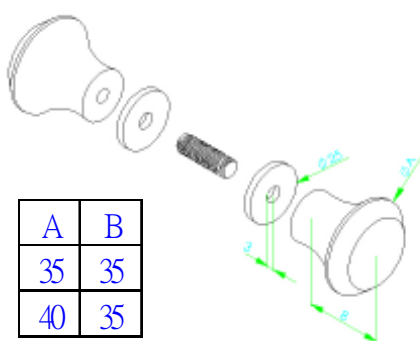

I2030 雷射紳士小把手 12mm
I2031 雷射紳士小把手 15mm
I2032 雷射紳士小把手 18mm
I2033 雷射紳士小把手 22mm
I2034 雷射紳士小把手 25mm
I2040 雷射紳士小把手 35mm 單 A

I2041 雷射紳士把手 35mm 雙 A

I2042 雷射把手 35mm 單B

I2044 雷射把手 40mm 單B

A	B
35	35
40	35

I2043 雷射把手 35mm 雙B

I2045 雷射把手 40mm 雙B

A	B
35	35
40	35

I2050 不銹鋼雷射華司 25X3mm 銀

I2051 不銹鋼雷射華司 25x3mm 金

I2003 雷射奶嘴小把手 10mm

I2003C 奶嘴小把手 10mm 銀

I2004 雷射奶嘴小把手 18mm

I2048 雷射把手 40mm 單C