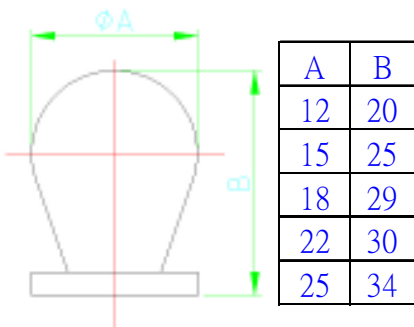

I2000 雷射狐型小把手 25mm
I2000C 狐型頭小把手 25mm 銀

I2001 雷射埃及小把手 20mm
I2002 雷射埃及小把手 25mm

I2010C 圓頭小把手亮銀 15mm
I2011C 圓頭小把手亮銀 18mm
I2010 雷射圓頭小把手 15mm
I2011 雷射圓頭小把手 18mm

I2020 雷射泰國小把手 A-12mm
I2021 雷射泰國小把手 A-15mm
I2022 雷射泰國小把手 A-18mm
I2022C 泰國小把手銀 18mm-B
I2023 雷射泰國小把手 A-22mm
I2024 雷射泰國小把手 A-25mm