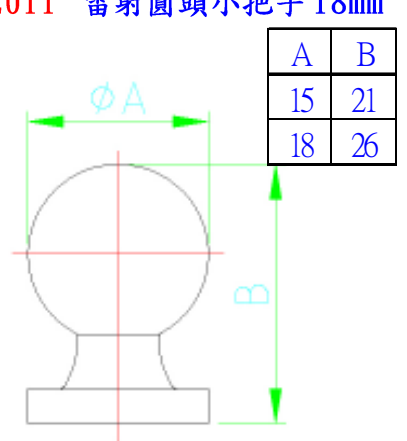

I2000 雷射狐型小把手 25mm
I2000C 狐型頭小把手 25mm 銀

I2001 雷射埃及小把手 20mm
I2002 雷射埃及小把手 25mm

I2010C 圓頭小把手亮銀 15mm
I2011C 圓頭小把手亮銀 18mm
I2010 雷射圓頭小把手 15mm
I2011 雷射圓頭小把手 18mm

I2020 雷射泰國小把手 A-12mm
I2021 雷射泰國小把手 A-15mm
I2022 雷射泰國小把手 A-18mm
I2022C 泰國小把手銀 18mm-B
I2023 雷射泰國小把手 A-22mm
I2024 雷射泰國小把手 A-25mm

I2030 雷射紳士小把手 12mm
I2031 雷射紳士小把手 15mm
I2032 雷射紳士小把手 18mm
I2033 雷射紳士小把手 22mm
I2034 雷射紳士小把手 25mm
I2040 雷射紳士小把手 35mm 單 A

I2041 雷射紳士把手 35mm 雙 A

I2042 雷射把手 35mm 單B

I2044 雷射把手 40mm 單B

A	B
35	35
40	35

I2043 雷射把手 35mm 雙B

I2045 雷射把手 40mm 雙B

A	B
35	35
40	35

I2050 不銹鋼雷射華司 25X3mm 銀

I2051 不銹鋼雷射華司 25x3mm 金

I2003 雷射奶嘴小把手 10mm

I2003C 奶嘴小把手 10mm 銀

I2004 雷射奶嘴小把手 18mm

I2048 雷射把手 40mm 單C