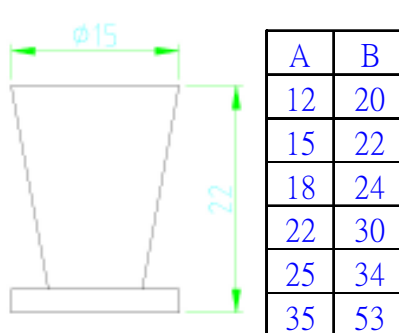

I2030 雷射紳士小把手 12mm
I2031 雷射紳士小把手 15mm
I2032 雷射紳士小把手 18mm
I2033 雷射紳士小把手 22mm
I2034 雷射紳士小把手 25mm
I2040 雷射紳士小把手 35mm 單 A