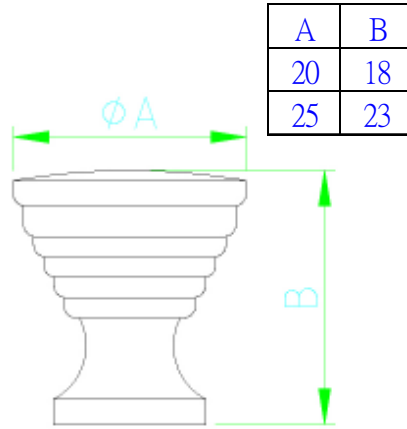

I2000 雷射狐型小把手 25mm
I2000C 狐型頭小把手 25mm 銀

I2001 雷射埃及小把手 20mm
I2002 雷射埃及小把手 25mm

I2010C 圓頭小把手亮銀 15mm
I2011C 圓頭小把手亮銀 18mm
I2010 雷射圓頭小把手 15mm
I2011 雷射圓頭小把手 18mm

I2020 雷射泰國小把手 A-12mm
I2021 雷射泰國小把手 A-15mm
I2022 雷射泰國小把手 A-18mm
I2022C 泰國小把手銀 18mm-B
I2023 雷射泰國小把手 A-22mm
I2024 雷射泰國小把手 A-25mm

I2030 雷射紳士小把手 12mm
I2031 雷射紳士小把手 15mm
I2032 雷射紳士小把手 18mm
I2033 雷射紳士小把手 22mm
I2034 雷射紳士小把手 25mm
I2040 雷射紳士小把手 35mm 單 A

I2041 雷射紳士把手 35mm 雙 A

I2042 雷射把手 35mm 單B

I2044 雷射把手 40mm 單B

A	B
35	35
40	35

I2043 雷射把手 35mm 雙B

I2045 雷射把手 40mm 雙B

A	B
35	35
40	35

I2050 不銹鋼雷射華司 25X3mm 銀

I2051 不銹鋼雷射華司 25x3mm 金

I2003 雷射奶嘴小把手 10mm

I2003C 奶嘴小把手 10mm 銀

I2004 雷射奶嘴小把手 18mm

I2048 雷射把手 40mm 單C