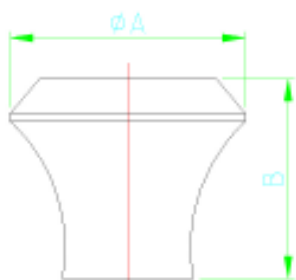

I2030 雷射紳士小把手 12mm
I2031 雷射紳士小把手 15mm
I2032 雷射紳士小把手 18mm
I2033 雷射紳士小把手 22mm
I2034 雷射紳士小把手 25mm
I2040 雷射紳士小把手 35mm 單 A

I2041 雷射紳士把手 35mm 雙 A

I2042 雷射把手 35mm 單B

I2044 雷射把手 40mm 單B

A	B
35	35
40	35

I2043 雷射把手 35mm 雙B

I2045 雷射把手 40mm 雙B

A	B
35	35
40	35

I2050 不銹鋼雷射華司 25X3mm 銀

I2051 不銹鋼雷射華司 25x3mm 金

I2003 雷射奶嘴小把手 10mm

I2003C 奶嘴小把手 10mm 銀

I2004 雷射奶嘴小把手 18mm

I2048 雷射把手 40mm 單C