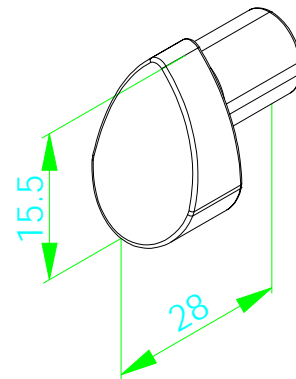

I3010 880-1(L)高級鍍 24K 金櫥櫃拉手
I3011 880-2(L)高級霧金櫥櫃拉手
I3012 880-3(L)高級霧鉻櫥櫃拉手

I3020 881-1 高級櫥櫃 24K 金取手
I3021 881-2 高級櫥櫃霧金取手
I3022 881-3 高級櫥櫃霧鉻取手

I3023 782K-1 銅製琉璃手取 霧白
I3024 782K-2 銅製琉璃手取 霧粉紅
I3025 782K-3 銅製琉璃手取 霧綠
I3026 782K-4 銅製琉璃手取 霧藍

I3028 銅製鑲鑽拉手

I3033 857-2(S)高級霧鉻
毛絲面拉手

I3030 857-2 128mm 高級霧鍍毛絲面拉手

I3031 857-2 96mm 高級霧鍍毛絲面拉手

I3032 857-2 76mm 高級霧鍍毛絲面拉手

I3050 860 高級毛絲面把手 76mm

I3051 860 高級毛絲面把手 96mm

I3052 860-S 毛絲面把手