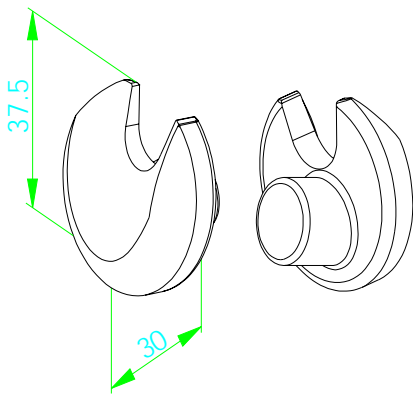

I3010 880-1(L)高級鍍 24K 金櫥櫃拉手
I3011 880-2(L)高級霧金櫥櫃拉手
I3012 880-3(L)高級霧鉻櫥櫃拉手

I3020 881-1 高級櫥櫃 24K 金取手
I3021 881-2 高級櫥櫃霧金取手
I3022 881-3 高級櫥櫃霧鉻取手

I3023 782K-1 銅製琉璃手取 霧白
I3024 782K-2 銅製琉璃手取 霧粉紅
I3025 782K-3 銅製琉璃手取 霧綠
I3026 782K-4 銅製琉璃手取 霧藍

I3028 銅製鑲鑽拉手

I3033 857-2(S)高級霧鉻
毛絲面拉手

I3030 857-2 128mm 高級霧鍍毛絲面拉手

I3031 857-2 96mm 高級霧鍍毛絲面拉手

I3032 857-2 76mm 高級霧鍍毛絲面拉手

I3050 860 高級毛絲面把手 76mm

I3051 860 高級毛絲面把手 96mm

I3052 860-S 毛絲面把手