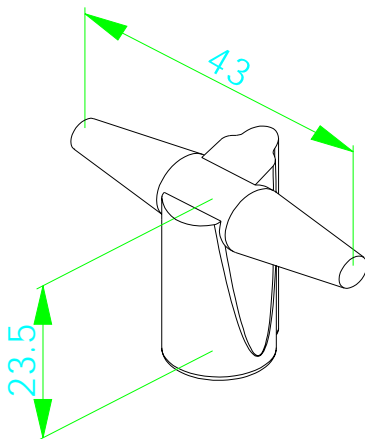

I3028 銅製鑲鑽拉手

I3033 857-2(S)高級霧鉻
毛絲面拉手

I3030 857-2 128mm 高級霧鍍毛絲面拉手

I3031 857-2 96mm 高級霧鍍毛絲面拉手

I3032 857-2 76mm 高級霧鍍毛絲面拉手

I3050 860 高級毛絲面把手 76mm

I3051 860 高級毛絲面把手 96mm

I3052 860-S 毛絲面把手