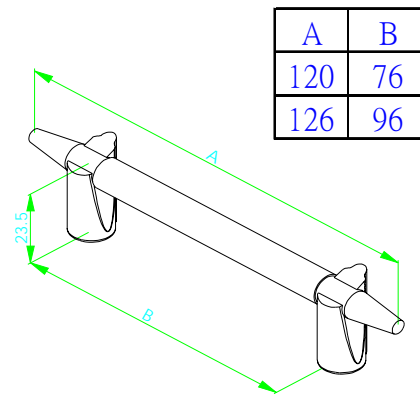

I3028 銅製鑲鑽拉手

I3033 857-2(S)高級霧鉻
毛絲面拉手

I3030 857-2 128mm 高級霧鍍毛絲面拉手

I3031 857-2 96mm 高級霧鍍毛絲面拉手

I3032 857-2 76mm 高級霧鍍毛絲面拉手

I3050 860 高級毛絲面把手 76mm

I3051 860 高級毛絲面把手 96mm

I3052 860-S 毛絲面把手