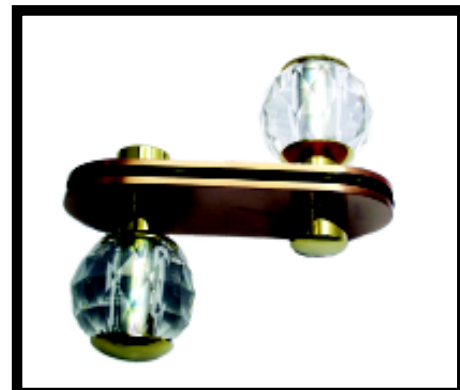

I3010 880-1(L)高級鍍 24K 金櫥櫃拉手
I3011 880-2(L)高級霧金櫥櫃拉手
I3012 880-3(L)高級霧鉻櫥櫃拉手

I3020 881-1 高級櫥櫃 24K 金取手
I3021 881-2 高級櫥櫃霧金取手
I3022 881-3 高級櫥櫃霧鉻取手

I3023 782K-1 銅製琉璃手取 霧白
I3024 782K-2 銅製琉璃手取 霧粉紅
I3025 782K-3 銅製琉璃手取 霧綠
I3026 782K-4 銅製琉璃手取 霧藍

I3028 銅製鑲鑽拉手

I3033 857-2(S)高級霧鉻
毛絲面拉手

I3030 857-2 128mm 高級霧鍍毛絲面拉手

I3031 857-2 96mm 高級霧鍍毛絲面拉手

I3032 857-2 76mm 高級霧鍍毛絲面拉手

I3050 860 高級毛絲面把手 76mm

I3051 860 高級毛絲面把手 96mm

I3052 860-S 毛絲面把手

I3073 100-1 水晶鍍鉻銅製把手

I3077 100-1 水晶高級銅製把手銀

I3078 100-2 水晶高級銅製把手金

I30151 櫥櫃小把手

I30158SC 櫥櫃小把手

I30159SC 櫥櫃小把手

I30203 櫥櫃小把手

I30203AE 櫥櫃小把手