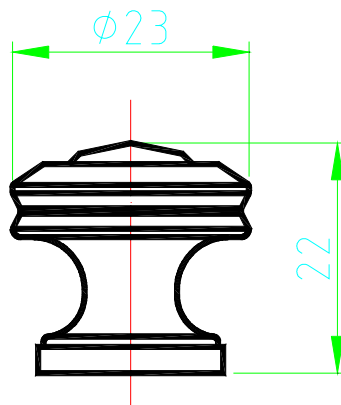

I3010 880-1(L)高級鍍 24K 金櫥櫃拉手
I3011 880-2(L)高級霧金櫥櫃拉手
I3012 880-3(L)高級霧鉻櫥櫃拉手

I3020 881-1 高級櫥櫃 24K 金取手
I3021 881-2 高級櫥櫃霧金取手
I3022 881-3 高級櫥櫃霧鉻取手

I3023 782K-1 銅製琉璃手取 霧白
I3024 782K-2 銅製琉璃手取 霧粉紅
I3025 782K-3 銅製琉璃手取 霧綠
I3026 782K-4 銅製琉璃手取 霧藍

I3028 銅製鑲鑽拉手

I3033 857-2(S)高級霧鉻
毛絲面拉手

I3030 857-2 128mm 高級霧鍍毛絲面拉手

I3031 857-2 96mm 高級霧鍍毛絲面拉手

I3032 857-2 76mm 高級霧鍍毛絲面拉手

I3050 860 高級毛絲面把手 76mm

I3051 860 高級毛絲面把手 96mm

I3052 860-S 毛絲面把手