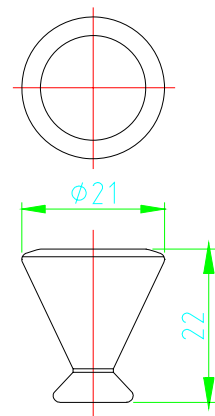

I3010 880-1(L)高級鍍 24K 金櫥櫃拉手
I3011 880-2(L)高級霧金櫥櫃拉手
I3012 880-3(L)高級霧鉻櫥櫃拉手

I3020 881-1 高級櫥櫃 24K 金取手
I3021 881-2 高級櫥櫃霧金取手
I3022 881-3 高級櫥櫃霧鉻取手

I3023 782K-1 銅製琉璃手取 霧白
I3024 782K-2 銅製琉璃手取 霧粉紅
I3025 782K-3 銅製琉璃手取 霧綠
I3026 782K-4 銅製琉璃手取 霧藍

I3028 銅製鑲鑽拉手

I3033 857-2(S)高級霧鉻
毛絲面拉手

I3030 857-2 128mm 高級霧鍍毛絲面拉手

I3031 857-2 96mm 高級霧鍍毛絲面拉手

I3032 857-2 76mm 高級霧鍍毛絲面拉手

I3050 860 高級毛絲面把手 76mm

I3051 860 高級毛絲面把手 96mm

I3052 860-S 毛絲面把手