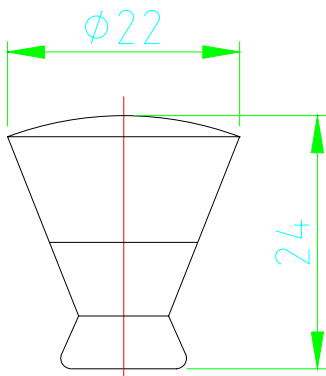

I3023 782K-1 銅製琉璃手取 霧白
I3024 782K-2 銅製琉璃手取 霧粉紅
I3025 782K-3 銅製琉璃手取 霧綠
I3026 782K-4 銅製琉璃手取 霧藍