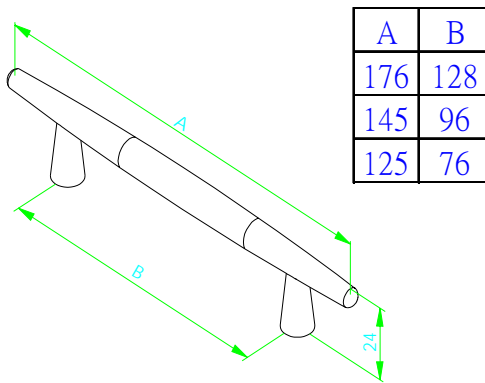

I3028 銅製鑲鑽拉手

I3033 857-2(S)高級霧鉻
毛絲面拉手

I3030 857-2 128mm 高級霧鍍毛絲面拉手

I3031 857-2 96mm 高級霧鍍毛絲面拉手

I3032 857-2 76mm 高級霧鍍毛絲面拉手

I3050 860 高級毛絲面把手 76mm

I3051 860 高級毛絲面把手 96mm

I3052 860-S 毛絲面把手