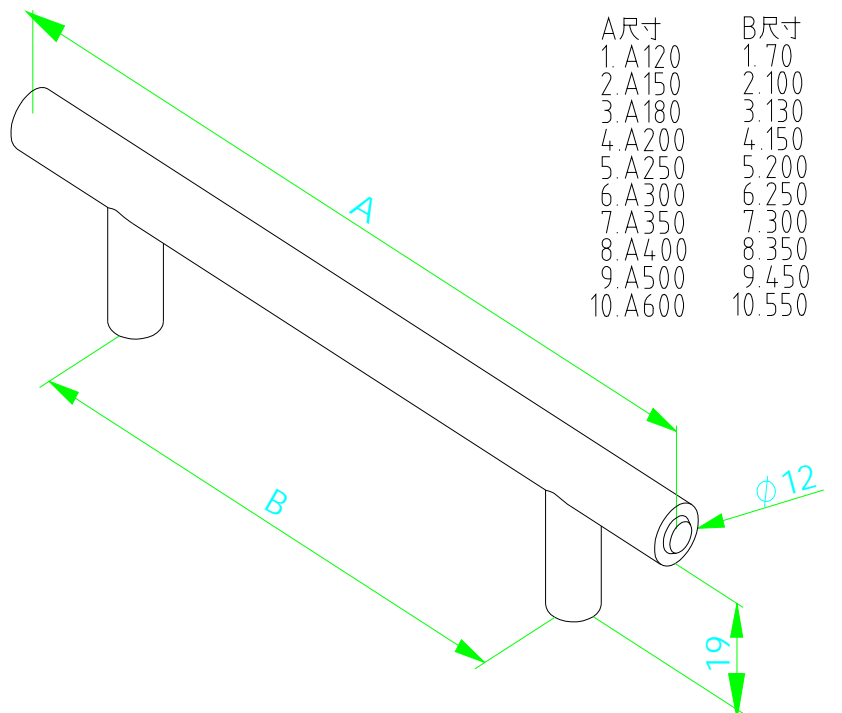

- I4011 10mm 不銹鋼把手 A12C
- I4012 10mm 不銹鋼把手 A15C
- I4013 10mm 不銹鋼把手 A18C
- I4014 10mm 不銹鋼把手 A20C
- I4015 10mm 不銹鋼把手 A25C
- I4016 10mm 不銹鋼把手 A30C
- I4018 10mm 不銹鋼把手 A40C
- I4019 10mm 不銹鋼把手 A45C
- I4020 10mm 不銹鋼把手 A50C
- I4021 10mm 不銹鋼把手 A60C

- I4031 12mm 不銹鋼把手 A12C
- I4032 12mm 不銹鋼把手 A15C
- I4033 12mm 不銹鋼把手 A18C
- I4034 12mm 不銹鋼把手 A20C
- I4035 12mm 不銹鋼把手 A25C
- I4036 12mm 不銹鋼把手 A30C
- I4038 12mm 不銹鋼把手 A40C
- I4039 12mm 不銹鋼把手 A45C
- I4040 12mm 不銹鋼把手 A50C
- I4041 12mm 不銹鋼把手 A60C

- I4051 10mm 不銹鋼把手 B12C
- I4052 10mm 不銹鋼把手 B15C
- I4053 10mm 不銹鋼把手 B18C
- I4054 10mm 不銹鋼把手 B20C
- I4055 10mm 不銹鋼把手 B25C
- I4056 10mm 不銹鋼把手 B30C
- I4057 10mm 不銹鋼把手 B35C
- I4058 10mm 不銹鋼把手 B40C
- I4059 10mm 不銹鋼把手 B50C
- I4060 10mm 不銹鋼把手 B60C

- I4091 10mm 不銹鋼雙尖把手 12C
- I4092 10mm 不銹鋼雙尖把手 15C
- I4093 10mm 不銹鋼雙尖把手 18C
- I4094 10mm 不銹鋼雙尖把手 20C