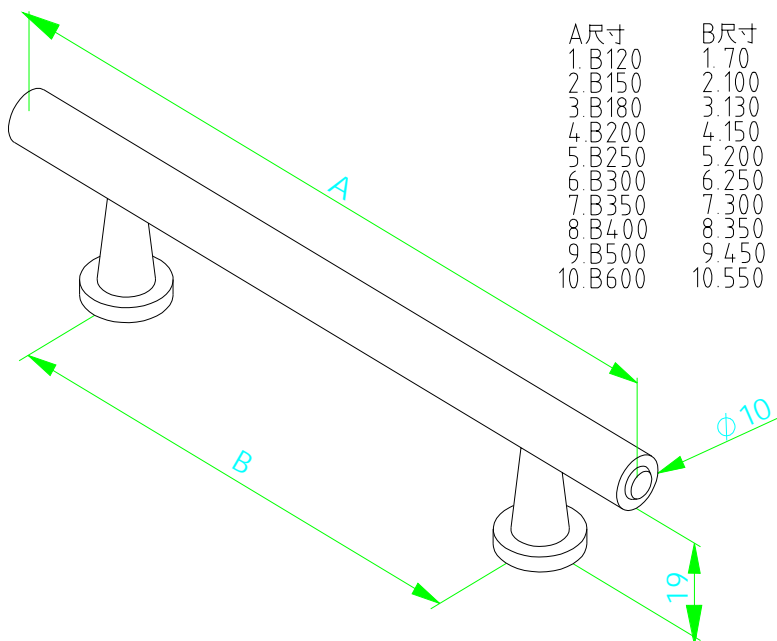

- I4011 10mm 不銹鋼把手 A12C
- I4012 10mm 不銹鋼把手 A15C
- I4013 10mm 不銹鋼把手 A18C
- I4014 10mm 不銹鋼把手 A20C
- I4015 10mm 不銹鋼把手 A25C
- I4016 10mm 不銹鋼把手 A30C
- I4018 10mm 不銹鋼把手 A40C
- I4019 10mm 不銹鋼把手 A45C
- I4020 10mm 不銹鋼把手 A50C
- I4021 10mm 不銹鋼把手 A60C

- I4031 12mm 不銹鋼把手 A12C
- I4032 12mm 不銹鋼把手 A15C
- I4033 12mm 不銹鋼把手 A18C
- I4034 12mm 不銹鋼把手 A20C
- I4035 12mm 不銹鋼把手 A25C
- I4036 12mm 不銹鋼把手 A30C
- I4038 12mm 不銹鋼把手 A40C
- I4039 12mm 不銹鋼把手 A45C
- I4040 12mm 不銹鋼把手 A50C
- I4041 12mm 不銹鋼把手 A60C

- I4051 10mm 不銹鋼把手 B12C
- I4052 10mm 不銹鋼把手 B15C
- I4053 10mm 不銹鋼把手 B18C
- I4054 10mm 不銹鋼把手 B20C
- I4055 10mm 不銹鋼把手 B25C
- I4056 10mm 不銹鋼把手 B30C
- I4057 10mm 不銹鋼把手 B35C
- I4058 10mm 不銹鋼把手 B40C
- I4059 10mm 不銹鋼把手 B50C
- I4060 10mm 不銹鋼把手 B60C

- I4091 10mm 不銹鋼雙尖把手 12C
- I4092 10mm 不銹鋼雙尖把手 15C
- I4093 10mm 不銹鋼雙尖把手 18C
- I4094 10mm 不銹鋼雙尖把手 20C