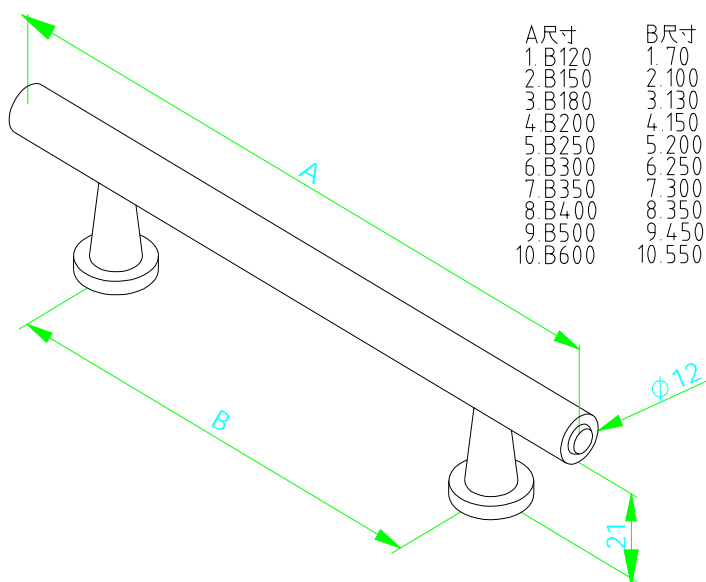

- I4011 10mm 不銹鋼把手 A12C
- I4012 10mm 不銹鋼把手 A15C
- I4013 10mm 不銹鋼把手 A18C
- I4014 10mm 不銹鋼把手 A20C
- I4015 10mm 不銹鋼把手 A25C
- I4016 10mm 不銹鋼把手 A30C
- I4018 10mm 不銹鋼把手 A40C
- I4019 10mm 不銹鋼把手 A45C
- I4020 10mm 不銹鋼把手 A50C
- I4021 10mm 不銹鋼把手 A60C

- I4031 12mm 不銹鋼把手 A12C
- I4032 12mm 不銹鋼把手 A15C
- I4033 12mm 不銹鋼把手 A18C
- I4034 12mm 不銹鋼把手 A20C
- I4035 12mm 不銹鋼把手 A25C
- I4036 12mm 不銹鋼把手 A30C
- I4038 12mm 不銹鋼把手 A40C
- I4039 12mm 不銹鋼把手 A45C
- I4040 12mm 不銹鋼把手 A50C
- I4041 12mm 不銹鋼把手 A60C

- I4051 10mm 不銹鋼把手 B12C
- I4052 10mm 不銹鋼把手 B15C
- I4053 10mm 不銹鋼把手 B18C
- I4054 10mm 不銹鋼把手 B20C
- I4055 10mm 不銹鋼把手 B25C
- I4056 10mm 不銹鋼把手 B30C
- I4057 10mm 不銹鋼把手 B35C
- I4058 10mm 不銹鋼把手 B40C
- I4059 10mm 不銹鋼把手 B50C
- I4060 10mm 不銹鋼把手 B60C

- I4091 10mm 不銹鋼雙尖把手 12C
- I4092 10mm 不銹鋼雙尖把手 15C
- I4093 10mm 不銹鋼雙尖把手 18C
- I4094 10mm 不銹鋼雙尖把手 20C