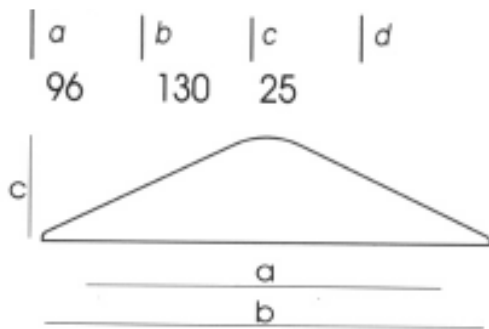

I6F819647 櫥櫃小把手