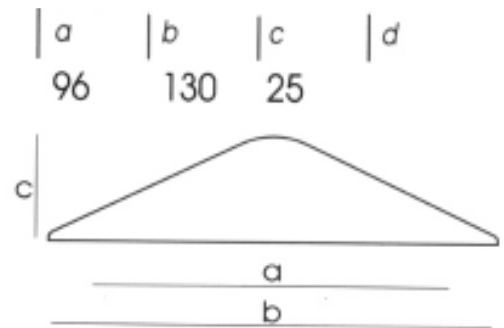

I6F803202 櫥櫃小把手