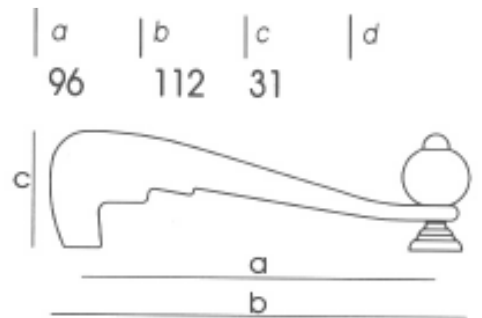

I6F6196G1 彩繪趺趾
櫥櫃小把手-藍彩