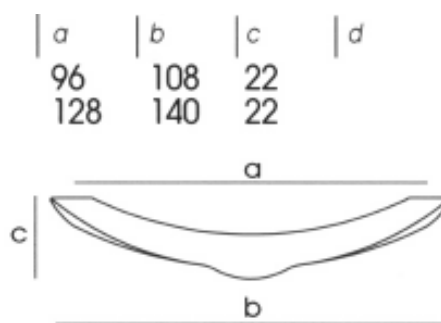

a	b	c	d
ø15	34	ø14	

a	b	c	d
ø19	34	ø14	

I6C8318G1 彩繪趺趾櫥櫃小把手-藍彩

I6C8318G2 彩繪趺趾櫥櫃小把手-彩紅

I6C8318G3 彩繪趺趾櫥櫃小把手-墨黑

I6C8318G5 彩繪趺趾櫥櫃小把手-翠綠

I6C8414G1 彩繪趺趾櫥櫃小把手-藍彩

I6C8414G2 彩繪趺趾櫥櫃小把手-彩紅

I6C8414G3 彩繪趺趾櫥櫃小把手-墨黑

I6C8414G5 彩繪趺趾櫥櫃小把手-翠綠

I6C8515G1 彩繪跂趾  
櫥櫃小把手-藍彩

I6C8515G2 彩繪跂趾  
櫥櫃小把手-彩紅

I6C8515G5 彩繪跂趾  
櫥櫃小把手-翠綠

I6F4512812 櫥櫃把手  
亮銀 128m/m

I6F4512847 櫥櫃把手  
香檳 128m/m

I6F456402 櫥櫃小把手 64mm

I6F459612 櫥櫃把手亮銀-96m/m

I6F459647 櫥櫃把手  
香檳 96m/m

I6F6096F1 彩繪趺趾櫥櫃

I6F6196G1 彩繪趺趾  
櫥櫃小把手-藍彩

I6F6196G2 彩繪趺趾  
櫥櫃小把手-彩紅

I6F6196G3 彩繪趺趾  
櫥櫃小把手-墨黑

I6F6196G5 彩繪跣趾櫥櫃小把手-翠綠

I6F719647 櫥櫃小把手