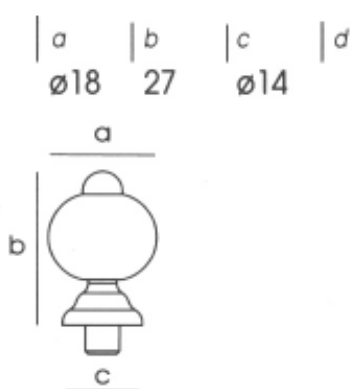

I6C231302 純水晶  
櫥櫃小把手

a	b	c	d
ø13	17,5	ø11	

I6C251602 純水晶  
櫥櫃小把手

a	b	c	d
ø16	16,5	ø10	

I6C8115F1 彩繪跣趾櫥櫃小把手

I6C8019F1 彩繪跣趾櫥櫃小把手

I6C8219F1 彩繪跣趾櫥櫃小把手

a	b	c	d
ø19	27	ø14	

a	b	c	d
ø15	34	ø14	

a	b	c	d
ø19	34	ø14	

I6C8318G1 彩繪趺趾櫥櫃小把手-藍彩

I6C8318G2 彩繪趺趾櫥櫃小把手-彩紅

I6C8318G3 彩繪趺趾櫥櫃小把手-墨黑

I6C8318G5 彩繪趺趾櫥櫃小把手-翠綠

I6C8414G1 彩繪趺趾櫥櫃小把手-藍彩

I6C8414G2 彩繪趺趾櫥櫃小把手-彩紅

I6C8414G3 彩繪趺趾櫥櫃小把手-墨黑

I6C8414G5 彩繪趺趾櫥櫃小把手-翠綠

I6C8515G1 彩繪跂趾  
櫥櫃小把手-藍彩

I6C8515G2 彩繪跂趾  
櫥櫃小把手-彩紅

I6C8515G5 彩繪跂趾  
櫥櫃小把手-翠綠

I6F4512812 櫥櫃把手  
亮銀 128m/m

I6F4512847 櫥櫃把手  
香檳 128m/m

I6F456402 櫥櫃小把手 64mm