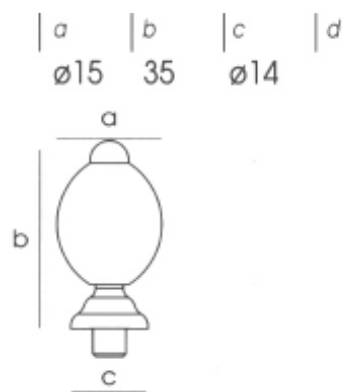

I6C231302 純水晶  
櫥櫃小把手

a	b	c	d
ø13	17,5	ø11	

I6C251602 純水晶  
櫥櫃小把手

a	b	c	d
ø16	16,5	ø10	

I6C8115F1 彩繪跣趾櫥櫃小把手

I6C8019F1 彩繪跣趾櫥櫃小把手

I6C8219F1 彩繪跣趾櫥櫃小把手

a	b	c	d
ø19	27	ø14	

a	b	c	d
ø15	34	ø14	

a	b	c	d
ø19	34	ø14	

I6C8318G1 彩繪趺趾櫥櫃小把手-藍彩

I6C8318G2 彩繪趺趾櫥櫃小把手-彩紅

I6C8318G3 彩繪趺趾櫥櫃小把手-墨黑

I6C8318G5 彩繪趺趾櫥櫃小把手-翠綠

I6C8414G1 彩繪趺趾櫥櫃小把手-藍彩

I6C8414G2 彩繪趺趾櫥櫃小把手-彩紅

I6C8414G3 彩繪趺趾櫥櫃小把手-墨黑

I6C8414G5 彩繪趺趾櫥櫃小把手-翠綠

I6C8515G1 彩繪跂趾  
櫥櫃小把手-藍彩

I6C8515G2 彩繪跂趾  
櫥櫃小把手-彩紅

I6C8515G5 彩繪跂趾  
櫥櫃小把手-翠綠

I6F4512812 櫥櫃把手  
亮銀 128m/m

I6F4512847 櫥櫃把手  
香檳 128m/m

I6F456402 櫥櫃小把手 64mm