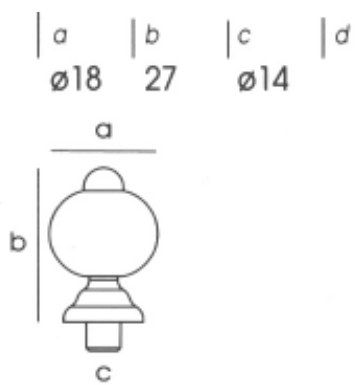

I6C231302 純水晶  
櫥櫃小把手

a	b	c	d
ø13	17,5	ø11	

I6C251602 純水晶  
櫥櫃小把手

a	b	c	d
ø16	16,5	ø10	

I6C8115F1 彩繪跣趾櫥櫃小把手

I6C8019F1 彩繪跣趾櫥櫃小把手

I6C8219F1 彩繪跣趾櫥櫃小把手

a	b	c	d
ø19	27	ø14	

a	b	c	d
ø15	34	ø14	

a	b	c	d
ø19	34	ø14	

I6C8318G1 彩繪趺趾櫥櫃小把手-藍彩

I6C8318G2 彩繪趺趾櫥櫃小把手-彩紅

I6C8318G3 彩繪趺趾櫥櫃小把手-墨黑

I6C8318G5 彩繪趺趾櫥櫃小把手-翠綠

I6C8414G1 彩繪趺趾櫥櫃小把手-藍彩

I6C8414G2 彩繪趺趾櫥櫃小把手-彩紅

I6C8414G3 彩繪趺趾櫥櫃小把手-墨黑

I6C8414G5 彩繪趺趾櫥櫃小把手-翠綠

I6C8515G1 彩繪跂趾  
櫥櫃小把手-藍彩

I6C8515G2 彩繪跂趾  
櫥櫃小把手-彩紅

I6C8515G5 彩繪跂趾  
櫥櫃小把手-翠綠

I6F4512812 櫥櫃把手  
亮銀 128m/m

I6F4512847 櫥櫃把手  
香檳 128m/m

I6F456402 櫥櫃小把手 64mm