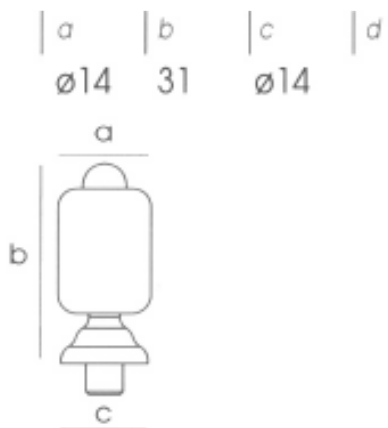

I6C231302 純水晶  
櫥櫃小把手

a	b	c	d
ø13	17,5	ø11	

I6C251602 純水晶  
櫥櫃小把手

a	b	c	d
ø16	16,5	ø10	

I6C8115F1 彩繪跣趾櫥櫃小把手

I6C8019F1 彩繪跣趾櫥櫃小把手

I6C8219F1 彩繪跣趾櫥櫃小把手

a	b	c	d
ø19	27	ø14	

a	b	c	d
ø15	34	ø14	

a	b	c	d
ø19	34	ø14	

I6C8318G1 彩繪趺趾櫥櫃小把手-藍彩

I6C8318G2 彩繪趺趾櫥櫃小把手-彩紅

I6C8318G3 彩繪趺趾櫥櫃小把手-墨黑

I6C8318G5 彩繪趺趾櫥櫃小把手-翠綠

I6C8414G1 彩繪趺趾櫥櫃小把手-藍彩

I6C8414G2 彩繪趺趾櫥櫃小把手-彩紅

I6C8414G3 彩繪趺趾櫥櫃小把手-墨黑

I6C8414G5 彩繪趺趾櫥櫃小把手-翠綠

I6C8515G1 彩繪跂趾  
櫥櫃小把手-藍彩

I6C8515G2 彩繪跂趾  
櫥櫃小把手-彩紅

I6C8515G5 彩繪跂趾  
櫥櫃小把手-翠綠

I6F4512812 櫥櫃把手  
亮銀 128m/m

I6F4512847 櫥櫃把手  
香檳 128m/m

I6F456402 櫥櫃小把手 64mm