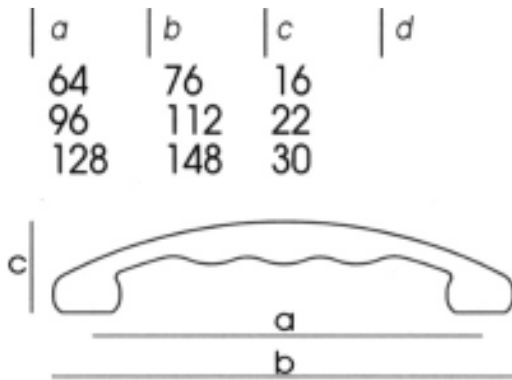

I6F6196G1 彩繪趺趾
櫥櫃小把手-藍彩