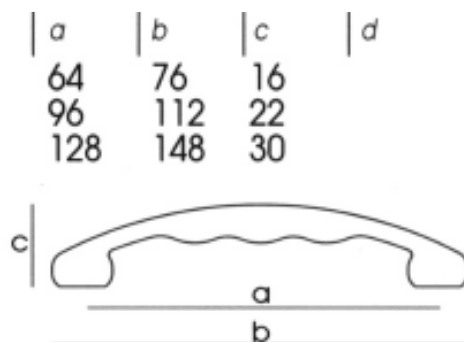

I6C231302 純水晶  
櫥櫃小把手

a	b	c	d
ø13	17,5	ø11	

I6C251602 純水晶  
櫥櫃小把手

a	b	c	d
ø16	16,5	ø10	

I6C8115F1 彩繪跣趾櫥櫃小把手

I6C8019F1 彩繪跣趾櫥櫃小把手

I6C8219F1 彩繪跣趾櫥櫃小把手

a	b	c	d
ø19	27	ø14	

a	b	c	d
ø15	34	ø14	

a	b	c	d
ø19	34	ø14	

I6C8318G1 彩繪趺趾櫥櫃小把手-藍彩

I6C8318G2 彩繪趺趾櫥櫃小把手-彩紅

I6C8318G3 彩繪趺趾櫥櫃小把手-墨黑

I6C8318G5 彩繪趺趾櫥櫃小把手-翠綠

I6C8414G1 彩繪趺趾櫥櫃小把手-藍彩

I6C8414G2 彩繪趺趾櫥櫃小把手-彩紅

I6C8414G3 彩繪趺趾櫥櫃小把手-墨黑

I6C8414G5 彩繪趺趾櫥櫃小把手-翠綠

I6C8515G1 彩繪跂趾  
櫥櫃小把手-藍彩

I6C8515G2 彩繪跂趾  
櫥櫃小把手-彩紅

I6C8515G5 彩繪跂趾  
櫥櫃小把手-翠綠

I6F4512812 櫥櫃把手  
亮銀 128m/m

I6F4512847 櫥櫃把手  
香檳 128m/m

I6F456402 櫥櫃小把手 64mm