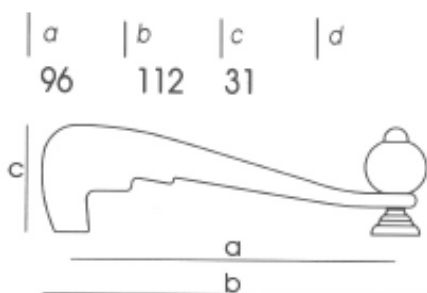

a	b	c	d
ø15	34	ø14	

a	b	c	d
ø19	34	ø14	

I6C8318G1 彩繪趺趾櫥櫃小把手-藍彩

I6C8318G2 彩繪趺趾櫥櫃小把手-彩紅

I6C8318G3 彩繪趺趾櫥櫃小把手-墨黑

I6C8318G5 彩繪趺趾櫥櫃小把手-翠綠

I6C8414G1 彩繪趺趾櫥櫃小把手-藍彩

I6C8414G2 彩繪趺趾櫥櫃小把手-彩紅

I6C8414G3 彩繪趺趾櫥櫃小把手-墨黑

I6C8414G5 彩繪趺趾櫥櫃小把手-翠綠

I6C8515G1 彩繪跂趾  
櫥櫃小把手-藍彩

I6C8515G2 彩繪跂趾  
櫥櫃小把手-彩紅

I6C8515G5 彩繪跂趾  
櫥櫃小把手-翠綠

I6F4512812 櫥櫃把手  
亮銀 128m/m

I6F4512847 櫥櫃把手  
香檳 128m/m

I6F456402 櫥櫃小把手 64mm

I6F459612 櫥櫃把手亮銀-96m/m

I6F459647 櫥櫃把手  
香檳 96m/m

I6F6096F1 彩繪趺趾櫥櫃

I6F6196G1 彩繪趺趾  
櫥櫃小把手-藍彩

I6F6196G2 彩繪趺趾  
櫥櫃小把手-彩紅

I6F6196G3 彩繪趺趾  
櫥櫃小把手-墨黑

I6F6196G5 彩繪跣趾櫥櫃小把手-翠綠

I6F719647 櫥櫃小把手