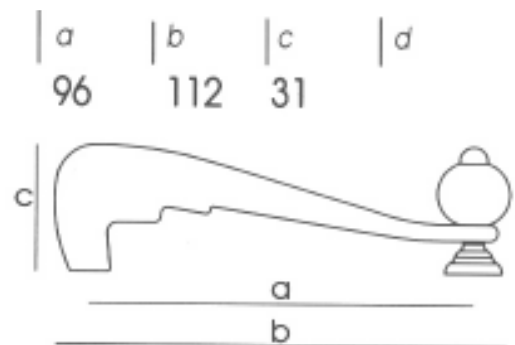

a	b	c	d
ø15	34	ø14	

a	b	c	d
ø19	34	ø14	

I6C8318G1 彩繪趺趾櫥櫃小把手-藍彩

I6C8318G2 彩繪趺趾櫥櫃小把手-彩紅

I6C8318G3 彩繪趺趾櫥櫃小把手-墨黑

I6C8318G5 彩繪趺趾櫥櫃小把手-翠綠

I6C8414G1 彩繪趺趾櫥櫃小把手-藍彩

I6C8414G2 彩繪趺趾櫥櫃小把手-彩紅

I6C8414G3 彩繪趺趾櫥櫃小把手-墨黑

I6C8414G5 彩繪趺趾櫥櫃小把手-翠綠

I6C8515G1 彩繪跂趾  
櫥櫃小把手-藍彩

I6C8515G2 彩繪跂趾  
櫥櫃小把手-彩紅

I6C8515G5 彩繪跂趾  
櫥櫃小把手-翠綠

I6F4512812 櫥櫃把手  
亮銀 128m/m

I6F4512847 櫥櫃把手  
香檳 128m/m

I6F456402 櫥櫃小把手 64mm

I6F459612 櫥櫃把手亮銀-96m/m

I6F459647 櫥櫃把手  
香檳 96m/m

I6F6096F1 彩繪趺趾櫥櫃

I6F6196G1 彩繪趺趾  
櫥櫃小把手-藍彩

I6F6196G2 彩繪趺趾  
櫥櫃小把手-彩紅

I6F6196G3 彩繪趺趾  
櫥櫃小把手-墨黑

I6F6196G5 彩繪跣趾櫥櫃小把手-翠綠

I6F719647 櫥櫃小把手