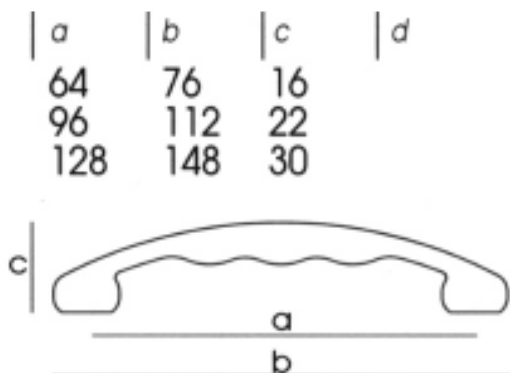

a	b	c	d
ø15	34	ø14	

a	b	c	d
ø19	34	ø14	

I6C8318G1 彩繪趺趾櫥櫃小把手-藍彩

I6C8318G2 彩繪趺趾櫥櫃小把手-彩紅

I6C8318G3 彩繪趺趾櫥櫃小把手-墨黑

I6C8318G5 彩繪趺趾櫥櫃小把手-翠綠

I6C8414G1 彩繪趺趾櫥櫃小把手-藍彩

I6C8414G2 彩繪趺趾櫥櫃小把手-彩紅

I6C8414G3 彩繪趺趾櫥櫃小把手-墨黑

I6C8414G5 彩繪趺趾櫥櫃小把手-翠綠

I6C8515G1 彩繪跂趾  
櫥櫃小把手-藍彩

I6C8515G2 彩繪跂趾  
櫥櫃小把手-彩紅

I6C8515G5 彩繪跂趾  
櫥櫃小把手-翠綠

I6F4512812 櫥櫃把手  
亮銀 128m/m

I6F4512847 櫥櫃把手  
香檳 128m/m

I6F456402 櫥櫃小把手 64mm