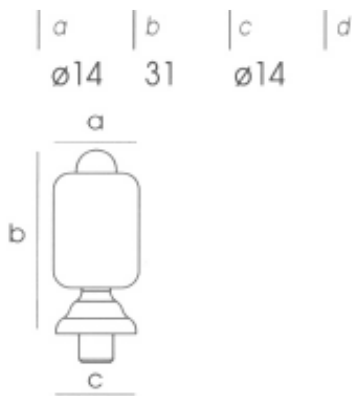

I6C231302 純水晶  
櫥櫃小把手

a	b	c	d
ø13	17,5	ø11	

I6C251602 純水晶  
櫥櫃小把手

a	b	c	d
ø16	16,5	ø10	

I6C8115F1 彩繪跣趾櫥櫃小把手

I6C8019F1 彩繪跣趾櫥櫃小把手

I6C8219F1 彩繪跣趾櫥櫃小把手

a	b	c	d
ø19	27	ø14	

a	b	c	d
ø15	34	ø14	

a	b	c	d
ø19	34	ø14	

I6C8318G1 彩繪趺趾櫥櫃小把手-藍彩

I6C8318G2 彩繪趺趾櫥櫃小把手-彩紅

I6C8318G3 彩繪趺趾櫥櫃小把手-墨黑

I6C8318G5 彩繪趺趾櫥櫃小把手-翠綠

I6C8414G1 彩繪趺趾櫥櫃小把手-藍彩

I6C8414G2 彩繪趺趾櫥櫃小把手-彩紅

I6C8414G3 彩繪趺趾櫥櫃小把手-墨黑

I6C8414G5 彩繪趺趾櫥櫃小把手-翠綠

I6C8515G1 彩繪跂趾  
櫥櫃小把手-藍彩

I6C8515G2 彩繪跂趾  
櫥櫃小把手-彩紅

I6C8515G5 彩繪跂趾  
櫥櫃小把手-翠綠

I6F4512812 櫥櫃把手  
亮銀 128m/m

I6F4512847 櫥櫃把手  
香檳 128m/m

I6F456402 櫥櫃小把手 64mm