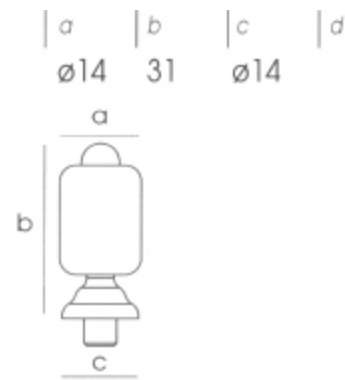

I6C231302 純水晶  
櫥櫃小把手

a	b	c	d
ø13	17,5	ø11	

I6C251602 純水晶  
櫥櫃小把手

a	b	c	d
ø16	16,5	ø10	

I6C8115F1 彩繪跣趾櫥櫃小把手

I6C8019F1 彩繪跣趾櫥櫃小把手

I6C8219F1 彩繪跣趾櫥櫃小把手

a	b	c	d
ø19	27	ø14	

a	b	c	d
ø15	34	ø14	

a	b	c	d
ø19	34	ø14	

I6C8318G1 彩繪趺趾櫥櫃小把手-藍彩

I6C8318G2 彩繪趺趾櫥櫃小把手-彩紅

I6C8318G3 彩繪趺趾櫥櫃小把手-墨黑

I6C8318G5 彩繪趺趾櫥櫃小把手-翠綠

I6C8414G1 彩繪趺趾櫥櫃小把手-藍彩

I6C8414G2 彩繪趺趾櫥櫃小把手-彩紅

I6C8414G3 彩繪趺趾櫥櫃小把手-墨黑

I6C8414G5 彩繪趺趾櫥櫃小把手-翠綠

I6C8515G1 彩繪跂趾  
櫥櫃小把手-藍彩

I6C8515G2 彩繪跂趾  
櫥櫃小把手-彩紅

I6C8515G5 彩繪跂趾  
櫥櫃小把手-翠綠

I6F4512812 櫥櫃把手  
亮銀 128m/m

I6F4512847 櫥櫃把手  
香檳 128m/m

I6F456402 櫥櫃小把手 64mm