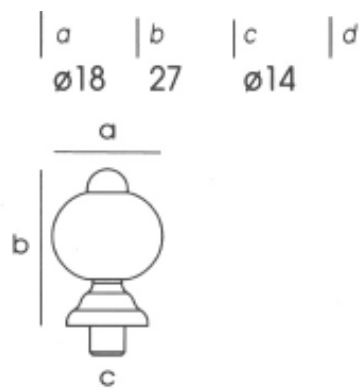

I6C231302 純水晶  
櫥櫃小把手

a	b	c	d
ø13	17,5	ø11	

I6C251602 純水晶  
櫥櫃小把手

a	b	c	d
ø16	16,5	ø10	

I6C8115F1 彩繪跣趾櫥櫃小把手

I6C8019F1 彩繪跣趾櫥櫃小把手

I6C8219F1 彩繪跣趾櫥櫃小把手

a	b	c	d
ø19	27	ø14	

a	b	c	d
ø15	34	ø14	

a	b	c	d
ø19	34	ø14	

I6C8318G1 彩繪趺趾櫥櫃小把手-藍彩

I6C8318G2 彩繪趺趾櫥櫃小把手-彩紅

I6C8318G3 彩繪趺趾櫥櫃小把手-墨黑

I6C8318G5 彩繪趺趾櫥櫃小把手-翠綠

I6C8414G1 彩繪趺趾櫥櫃小把手-藍彩

I6C8414G2 彩繪趺趾櫥櫃小把手-彩紅

I6C8414G3 彩繪趺趾櫥櫃小把手-墨黑

I6C8414G5 彩繪趺趾櫥櫃小把手-翠綠

I6C8515G1 彩繪跂趾  
櫥櫃小把手-藍彩

I6C8515G2 彩繪跂趾  
櫥櫃小把手-彩紅

I6C8515G5 彩繪跂趾  
櫥櫃小把手-翠綠

I6F4512812 櫥櫃把手  
亮銀 128m/m

I6F4512847 櫥櫃把手  
香檳 128m/m

I6F456402 櫥櫃小把手 64mm