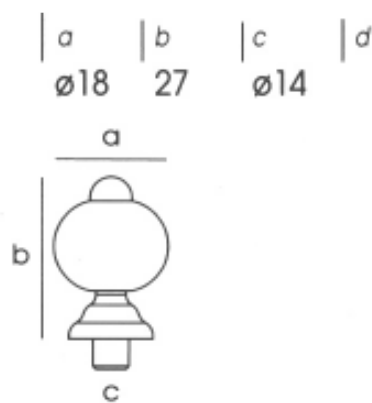

I6C231302 純水晶  
櫥櫃小把手

a	b	c	d
ø13	17,5	ø11	

I6C251602 純水晶  
櫥櫃小把手

a	b	c	d
ø16	16,5	ø10	

I6C8115F1 彩繪跣趾櫥櫃小把手

I6C8019F1 彩繪跣趾櫥櫃小把手

I6C8219F1 彩繪跣趾櫥櫃小把手

a	b	c	d
ø19	27	ø14	

a	b	c	d
ø15	34	ø14	

a	b	c	d
ø19	34	ø14	

I6C8318G1 彩繪趺趾櫥櫃小把手-藍彩

I6C8318G2 彩繪趺趾櫥櫃小把手-彩紅

I6C8318G3 彩繪趺趾櫥櫃小把手-墨黑

I6C8318G5 彩繪趺趾櫥櫃小把手-翠綠

I6C8414G1 彩繪趺趾櫥櫃小把手-藍彩

I6C8414G2 彩繪趺趾櫥櫃小把手-彩紅

I6C8414G3 彩繪趺趾櫥櫃小把手-墨黑

I6C8414G5 彩繪趺趾櫥櫃小把手-翠綠

I6C8515G1 彩繪跂趾  
櫥櫃小把手-藍彩

I6C8515G2 彩繪跂趾  
櫥櫃小把手-彩紅

I6C8515G5 彩繪跂趾  
櫥櫃小把手-翠綠

I6F4512812 櫥櫃把手  
亮銀 128m/m

I6F4512847 櫥櫃把手  
香檳 128m/m

I6F456402 櫥櫃小把手 64mm