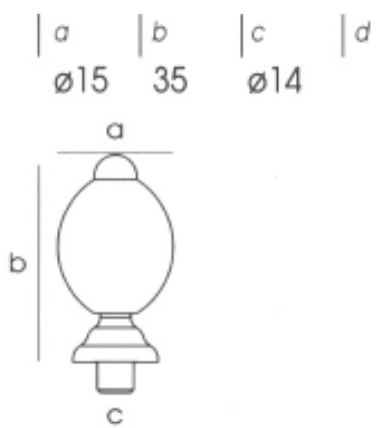

I6C231302 純水晶  
櫥櫃小把手

a	b	c	d
ø13	17,5	ø11	

I6C251602 純水晶  
櫥櫃小把手

a	b	c	d
ø16	16,5	ø10	

I6C8115F1 彩繪跣趾櫥櫃小把手

I6C8019F1 彩繪跣趾櫥櫃小把手

I6C8219F1 彩繪跣趾櫥櫃小把手

a	b	c	d
ø19	27	ø14	

a	b	c	d
ø15	34	ø14	

a	b	c	d
ø19	34	ø14	

I6C8318G1 彩繪趺趾櫥櫃小把手-藍彩

I6C8318G2 彩繪趺趾櫥櫃小把手-彩紅

I6C8318G3 彩繪趺趾櫥櫃小把手-墨黑

I6C8318G5 彩繪趺趾櫥櫃小把手-翠綠

I6C8414G1 彩繪趺趾櫥櫃小把手-藍彩

I6C8414G2 彩繪趺趾櫥櫃小把手-彩紅

I6C8414G3 彩繪趺趾櫥櫃小把手-墨黑

I6C8414G5 彩繪趺趾櫥櫃小把手-翠綠

I6C8515G1 彩繪跂趾  
櫥櫃小把手-藍彩

I6C8515G2 彩繪跂趾  
櫥櫃小把手-彩紅

I6C8515G5 彩繪跂趾  
櫥櫃小把手-翠綠

I6F4512812 櫥櫃把手  
亮銀 128m/m

I6F4512847 櫥櫃把手  
香檳 128m/m

I6F456402 櫥櫃小把手 64mm