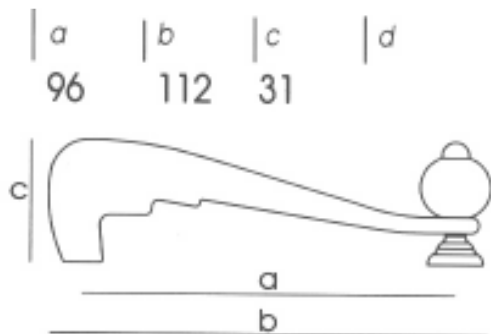

a	b	c	d
ø15	34	ø14	

a	b	c	d
ø19	34	ø14	

I6C8318G1 彩繪趺趾櫥櫃小把手-藍彩

I6C8318G2 彩繪趺趾櫥櫃小把手-彩紅

I6C8318G3 彩繪趺趾櫥櫃小把手-墨黑

I6C8318G5 彩繪趺趾櫥櫃小把手-翠綠

I6C8414G1 彩繪趺趾櫥櫃小把手-藍彩

I6C8414G2 彩繪趺趾櫥櫃小把手-彩紅

I6C8414G3 彩繪趺趾櫥櫃小把手-墨黑

I6C8414G5 彩繪趺趾櫥櫃小把手-翠綠

I6C8515G1 彩繪跂趾  
櫥櫃小把手-藍彩

I6C8515G2 彩繪跂趾  
櫥櫃小把手-彩紅

I6C8515G5 彩繪跂趾  
櫥櫃小把手-翠綠

I6F4512812 櫥櫃把手  
亮銀 128m/m

I6F4512847 櫥櫃把手  
香檳 128m/m

I6F456402 櫥櫃小把手 64mm

I6F459612 櫥櫃把手亮銀-96m/m

I6F459647 櫥櫃把手  
香檳 96m/m

I6F6096F1 彩繪趺趾櫥櫃

I6F6196G1 彩繪趺趾  
櫥櫃小把手-藍彩

I6F6196G2 彩繪趺趾  
櫥櫃小把手-彩紅

I6F6196G3 彩繪趺趾  
櫥櫃小把手-墨黑

I6F6196G5 彩繪跣趾櫥櫃小把手-翠綠

I6F719647 櫥櫃小把手