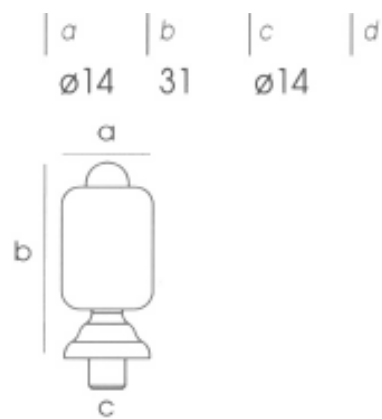

I6C231302 純水晶  
櫥櫃小把手

a	b	c	d
ø13	17,5	ø11	

I6C251602 純水晶  
櫥櫃小把手

a	b	c	d
ø16	16,5	ø10	

I6C8115F1 彩繪跣趾櫥櫃小把手

I6C8019F1 彩繪跣趾櫥櫃小把手

I6C8219F1 彩繪跣趾櫥櫃小把手

a	b	c	d
ø19	27	ø14	

a	b	c	d
ø15	34	ø14	

a	b	c	d
ø19	34	ø14	

I6C8318G1 彩繪趺趾櫥櫃小把手-藍彩

I6C8318G2 彩繪趺趾櫥櫃小把手-彩紅

I6C8318G3 彩繪趺趾櫥櫃小把手-墨黑

I6C8318G5 彩繪趺趾櫥櫃小把手-翠綠

I6C8414G1 彩繪趺趾櫥櫃小把手-藍彩

I6C8414G2 彩繪趺趾櫥櫃小把手-彩紅

I6C8414G3 彩繪趺趾櫥櫃小把手-墨黑

I6C8414G5 彩繪趺趾櫥櫃小把手-翠綠

I6C8515G1 彩繪跂趾  
櫥櫃小把手-藍彩

I6C8515G2 彩繪跂趾  
櫥櫃小把手-彩紅

I6C8515G5 彩繪跂趾  
櫥櫃小把手-翠綠

I6F4512812 櫥櫃把手  
亮銀 128m/m

I6F4512847 櫥櫃把手  
香檳 128m/m

I6F456402 櫥櫃小把手 64mm