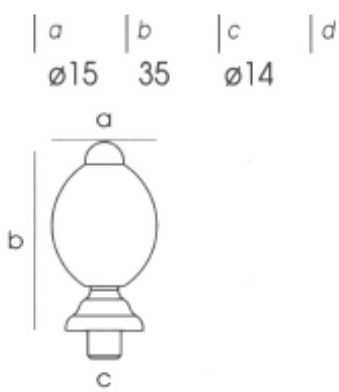

I6C231302 純水晶  
櫥櫃小把手

a	b	c	d
ø13	17,5	ø11	

I6C251602 純水晶  
櫥櫃小把手

a	b	c	d
ø16	16,5	ø10	

I6C8115F1 彩繪跣趾櫥櫃小把手

I6C8019F1 彩繪跣趾櫥櫃小把手

I6C8219F1 彩繪跣趾櫥櫃小把手

a	b	c	d
ø19	27	ø14	

a	b	c	d
ø15	34	ø14	

a	b	c	d
ø19	34	ø14	

I6C8318G1 彩繪趺趾櫥櫃小把手-藍彩

I6C8318G2 彩繪趺趾櫥櫃小把手-彩紅

I6C8318G3 彩繪趺趾櫥櫃小把手-墨黑

I6C8318G5 彩繪趺趾櫥櫃小把手-翠綠

I6C8414G1 彩繪趺趾櫥櫃小把手-藍彩

I6C8414G2 彩繪趺趾櫥櫃小把手-彩紅

I6C8414G3 彩繪趺趾櫥櫃小把手-墨黑

I6C8414G5 彩繪趺趾櫥櫃小把手-翠綠

I6C8515G1 彩繪跂趾  
櫥櫃小把手-藍彩

I6C8515G2 彩繪跂趾  
櫥櫃小把手-彩紅

I6C8515G5 彩繪跂趾  
櫥櫃小把手-翠綠

I6F4512812 櫥櫃把手  
亮銀 128m/m

I6F4512847 櫥櫃把手  
香檳 128m/m

I6F456402 櫥櫃小把手 64mm