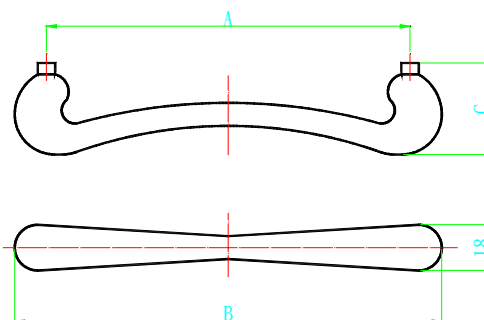

- I7916AC 櫥櫃小把手 銀 64mm
- I7916ASN 櫥櫃小把手 沙丁鎳 64mm
- I7916BC 櫥櫃小把手 銀 96mm
- I7916BSN 櫥櫃小把手 沙丁鎳 96mm
- I7916CC 櫥櫃小把手 銀 128mm
- I7916CSN 櫥櫃小把手 沙丁鎳 128mm

I7998ACH 櫥櫃小把手 銀

I7998BCH 櫥櫃小把手 銀

I7998AGO 櫥櫃小把手 金

I7998BGO 櫥櫃小把手 金

I7951AG 櫥櫃小把手 金 64mm  
I7951ASN 櫥櫃小把手 沙丁鏢 64mm

I7959ASN 櫥櫃小把手 沙丁鎳 96mm  
I7959BSN 櫥櫃小把手 沙丁鎳 64mm

A	B	C
160	165	36.5
96	118	34.5
64	66	32

I7952ASN 櫥櫃小把手 沙丁鎳 160mm  
I7952BSN 櫥櫃小把手 沙丁鎳 96mm  
I7952CSN 櫥櫃小把手 沙丁鎳 64mm