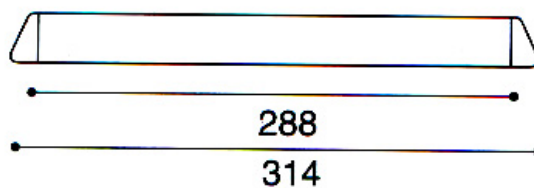

A	B	C
160	165	36.5
96	118	34.5
64	66	32

I7952ASN 櫥櫃小把手 沙丁鎳 160mm
I7952BSN 櫥櫃小把手 沙丁鎳 96mm
I7952CSN 櫥櫃小把手 沙丁鎳 64mm