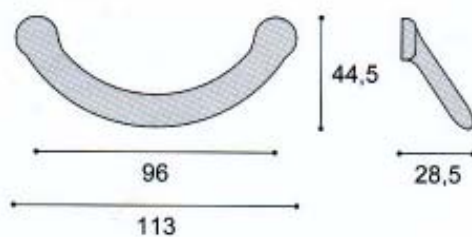

- I7859CH 櫥櫃小把手 銀
- I7859GO 櫥櫃小把手 金
- I7859SN 廚櫃小把手沙丁鏢

- I7877C 櫥櫃小把手銀

I7887B 櫥櫃小把手黑 128M/M

I79002B 櫥櫃小把手非洲黑 128mm

I79002SA 櫥櫃小把手毛砂銀 128mm

I79019AAO 櫥櫃小把手 鋁銀  
 I79019ACD 櫥櫃小把手 霧銀  
 I79019ACH 櫥櫃小把手 銀  
 I79019AND 櫥櫃小把手 霧鎳  
 I79019ASN 櫥櫃小把手 沙丁鎳