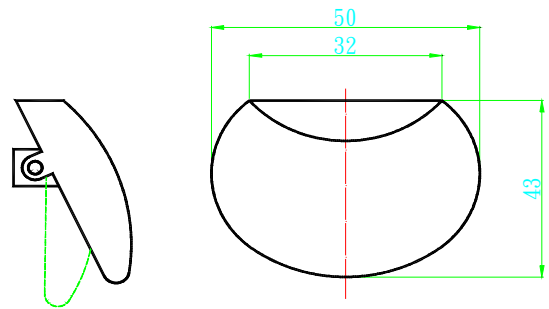

- I7849B 櫥櫃小把手 黑
- I7849G2 櫥櫃小把手 灰
- I7849GR 櫥櫃小把手 綠
- I7849R 櫥櫃小把手 紅
- I7849Y 櫥櫃小把手 黃

- I79001B 櫥櫃小把手非洲黑
- I79001SA 櫥櫃小把手毛砂銀 32mm
- I79001SN 櫥櫃小把手 沙丁鏢 32mm