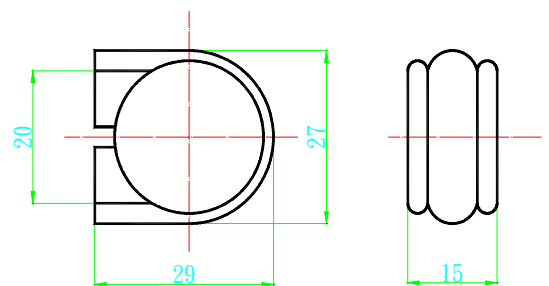

- I7859CH 櫥櫃小把手 銀
- I7859GO 櫥櫃小把手 金
- I7859SN 廚櫃小把手沙丁鏢

- I7877C 櫥櫃小把手銀