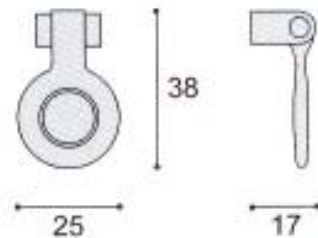

- I79030AO 櫥櫃小把手 鋁銀
- I79030CD 櫥櫃小把手 霧銀
- I79030CH 櫥櫃小把手 銀
- I79030GO 櫥櫃小把手 金
- I79030ND 櫥櫃小把手 霧鎳
- I79030SN 櫥櫃小把手 沙丁鎳