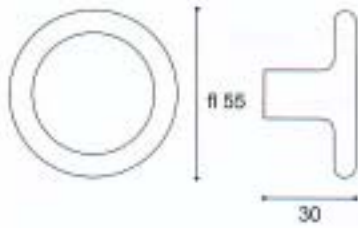

- I79023AAO 櫥櫃小把手 鋁銀
- I79023ACD 櫥櫃小把手 霧銀
- I79023ACH 櫥櫃小把手 銀
- I79023AND 櫥櫃小把手 霧鎳
- I79023ASN 櫥櫃小把手 沙丁鎳