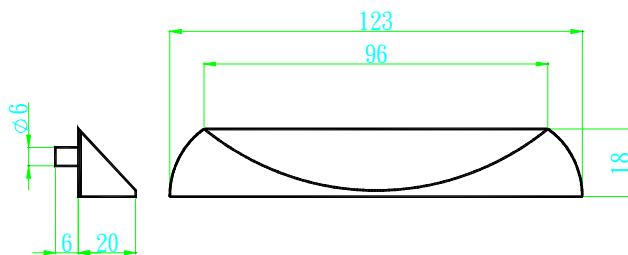

I7998ACH 櫥櫃小把手 銀

I7998AGO 櫥櫃小把手 金

I7998BGO 櫥櫃小把手 金

I7998ASC 櫥櫃小把手 霧銀

I7998BSC 櫥櫃小把手 霧銀

I7929SN 櫥櫃小把手 沙丁銀