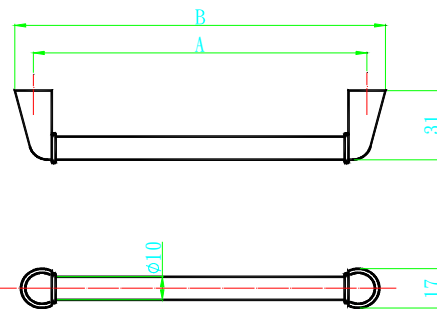

I7909SN 櫥櫃小把手沙丁鎳

I7912BSN 櫥櫃小把手沙丁牛皮 64mm

- I7907CH 櫥櫃小把手 銀
- I7907GO 櫥櫃小把手 金
- I7907SC 櫥櫃小把手 沙丁鎳

- I7908CH 櫥櫃小把手 銀
- I7908GO 櫥櫃小把手 金
- I7908SN 櫥櫃小把手 沙丁鎳

A	B
64	80
96	112
128	144

- I7912CSN 櫥櫃小把手 沙丁牛皮 32mm
- I7912DAO 櫥櫃小把手 鋁銀
- I7912DSN 櫥櫃小把手 沙丁鎳

- I7916AC 櫥櫃小把手 銀 64mm
- I7916ASN 櫥櫃小把手 沙丁鎳 64mm
- I7916BC 櫥櫃小把手 銀 96mm
- I7916BSN 櫥櫃小把手 沙丁鎳 96mm
- I7916CC 櫥櫃小把手 銀 128mm
- I7916CSN 櫥櫃小把手 沙丁鎳 128mm

I7998ACH 櫥櫃小把手 銀

I7998BCH 櫥櫃小把手 銀

I7998AGO 櫥櫃小把手 金

I7998BGO 櫥櫃小把手 金