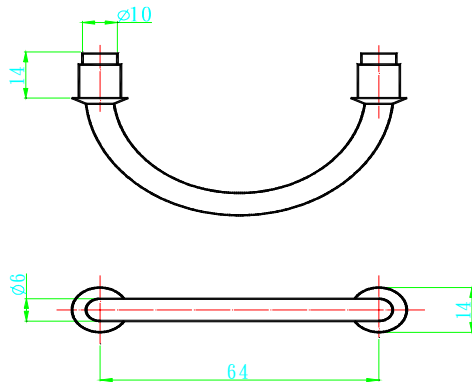

I7909SN 櫥櫃小把手沙丁鎳

I7912BSN 櫥櫃小把手沙丁牛皮 64mm