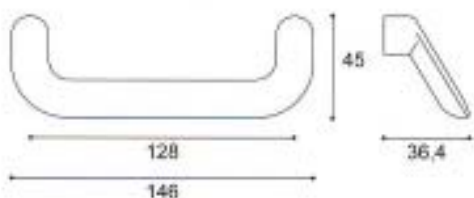

- I79029AAO 櫥櫃小把手 鋁銀
- I79029ACD 櫥櫃小把手 霧銀
- I79029ACH 櫥櫃小把手 銀
- I79029AND 櫥櫃小把手 霧鍍
- I79029ASN 櫥櫃小把手 沙丁鍍