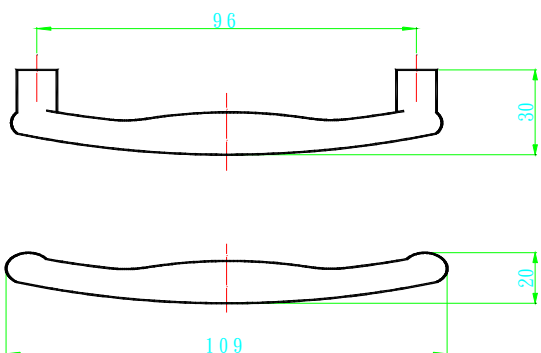

- I7916AC 櫥櫃小把手 銀 64mm
- I7916ASN 櫥櫃小把手 沙丁鎳 64mm
- I7916BC 櫥櫃小把手 銀 96mm
- I7916BSN 櫥櫃小把手 沙丁鎳 96mm
- I7916CC 櫥櫃小把手 銀 128mm
- I7916CSN 櫥櫃小把手 沙丁鎳 128mm

I7998ACH 櫥櫃小把手 銀

I7998BCH 櫥櫃小把手 銀

I7998AGO 櫥櫃小把手 金

I7998BGO 櫥櫃小把手 金

I7951AG 櫥櫃小把手 金 64mm  
I7951ASN 櫥櫃小把手 沙丁鏢 64mm

I7959ASN 櫥櫃小把手 沙丁鎳 96mm  
I7959BSN 櫥櫃小把手 沙丁鎳 64mm

A	B	C
160	165	36.5
96	118	34.5
64	66	32

I7952ASN 櫥櫃小把手 沙丁鎳 160mm  
I7952BSN 櫥櫃小把手 沙丁鎳 96mm  
I7952CSN 櫥櫃小把手 沙丁鎳 64mm