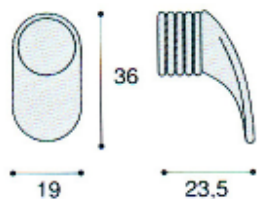

I7826SN 櫥櫃小把手 沙丁銀  
I7826BR 櫥櫃小把手 咖啡

I7828C 櫥櫃小把手 銀  
I7828SN 櫥櫃小把手 沙丁銀

I7830ACO 櫥櫃小把手 霧

I7833ASN 櫥櫃小把手 沙丁銀

I7833BSN 櫥櫃小把手 沙丁銀

I7836BN 廚櫃小把手黑鎳  
 I7836CH 櫥櫃小把手銀  
 I7836CO 櫥櫃小把手黑  
 I7836W 廚櫃小把手白

I7837BN 櫥櫃小把手墨鎳  
 I7837CH 櫥櫃小把手銀  
 I7837CO 櫥櫃小把手黑  
 I7837W 廚櫃小把手白

I7838CH 櫥櫃小把手銀  
 I7838GO 櫥櫃小把手金  
 I7838SN 櫥櫃小把手沙丁鎳

I7855SN 櫥櫃小把手沙丁鎳

- I7849B 櫥櫃小把手 黑
- I7849G2 櫥櫃小把手 灰
- I7849GR 櫥櫃小把手 綠
- I7849R 櫥櫃小把手 紅
- I7849Y 櫥櫃小把手 黃

- I79001B 櫥櫃小把手非洲黑
- I79001SA 櫥櫃小把手毛砂銀 32mm
- I79001SN 櫥櫃小把手 沙丁鏢 32mm