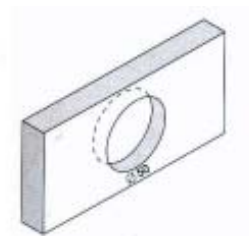

I7909SN 櫥櫃小把手沙丁鎳

I7912BSN 櫥櫃小把手沙丁牛皮 64mm

- I7907CH 櫥櫃小把手 銀
- I7907GO 櫥櫃小把手 金
- I7907SC 櫥櫃小把手 沙丁鎳

- I7908CH 櫥櫃小把手 銀
- I7908GO 櫥櫃小把手 金
- I7908SN 櫥櫃小把手 沙丁鎳

A	B
64	80
96	112
128	144

- I7912CSN 櫥櫃小把手 沙丁牛皮 32mm
- I7912DAO 櫥櫃小把手 鋁銀
- I7912DSN 櫥櫃小把手 沙丁鎳

- I7916AC 櫥櫃小把手 銀 64mm
- I7916ASN 櫥櫃小把手 沙丁鎳 64mm
- I7916BC 櫥櫃小把手 銀 96mm
- I7916BSN 櫥櫃小把手 沙丁鎳 96mm
- I7916CC 櫥櫃小把手 銀 128mm
- I7916CSN 櫥櫃小把手 沙丁鎳 128mm

I7998ACH 櫥櫃小把手 銀

I7998BCH 櫥櫃小把手 銀

I7998AGO 櫥櫃小把手 金

I7998BGO 櫥櫃小把手 金