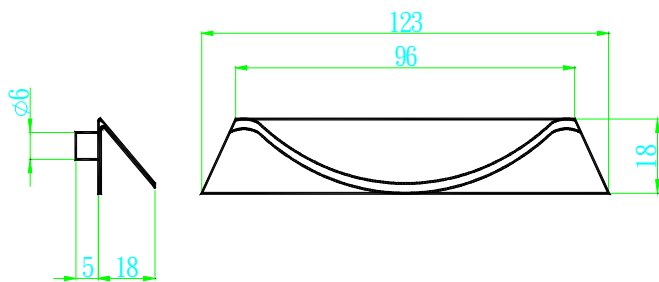

I7998ACH 櫥櫃小把手 銀

I7998AGO 櫥櫃小把手 金

I7998BGO 櫥櫃小把手 金

I7998ASC 櫥櫃小把手 霧銀

I7998BSC 櫥櫃小把手 霧銀

I7929SN 櫥櫃小把手 沙丁銀