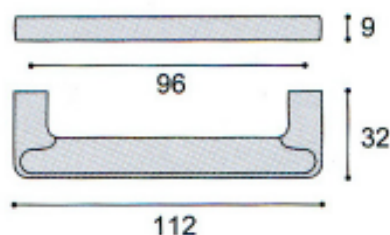

- I79027BAORB 櫥櫃小把手 鋁銀
- I79027BCDRB 櫥櫃小把手 霧銀
- I79027BCHRB 櫥櫃小把手 銀
- I79027BNDRB 櫥櫃小把手 霧鍍
- I79027BSNRB 櫥櫃小把手 沙丁鍍