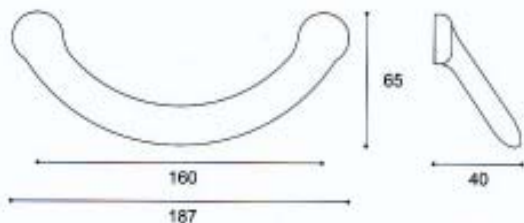

- I7859CH 櫥櫃小把手 銀
- I7859GO 櫥櫃小把手 金
- I7859SN 廚櫃小把手沙丁鏢

- I7877C 櫥櫃小把手銀

I7887B 櫥櫃小把手黑 128M/M

I79002B 櫥櫃小把手非洲黑 128mm

I79002SA 櫥櫃小把手毛砂銀 128mm

I79019AAO 櫥櫃小把手 鋁銀  
 I79019ACD 櫥櫃小把手 霧銀  
 I79019ACH 櫥櫃小把手 銀  
 I79019AND 櫥櫃小把手 霧鎳  
 I79019ASN 櫥櫃小把手 沙丁鎳