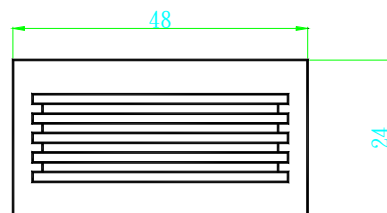

I7826SN 櫥櫃小把手 沙丁銀  
I7826BR 櫥櫃小把手 咖啡

I7828C 櫥櫃小把手 銀  
I7828SN 櫥櫃小把手 沙丁銀

I7830ACO 櫥櫃小把手 霧

I7833ASN 櫥櫃小把手 沙丁銀

I7833BSN 櫥櫃小把手 沙丁銀

I7836BN 廚櫃小把手黑鎳  
 I7836CH 櫥櫃小把手銀  
 I7836CO 櫥櫃小把手黑  
 I7836W 廚櫃小把手白

I7837BN 櫥櫃小把手墨鎳  
 I7837CH 櫥櫃小把手銀  
 I7837CO 櫥櫃小把手黑  
 I7837W 廚櫃小把手白