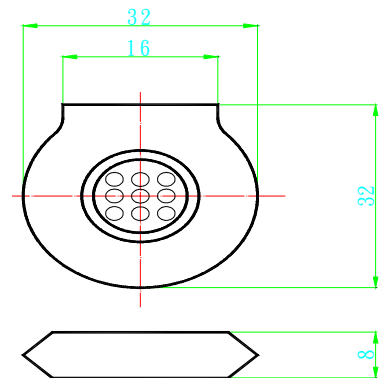

- I7990AB 櫥櫃小把手黑
- I7990ASB 櫥櫃小把手毛砂黑
- I7990ASN 櫥櫃小把手沙丁鎳

- I7990BB 櫥櫃小把手 16M/M 黑
- I7990BSB 櫥櫃小把手 16M/M 毛沙黑
- I7990BSN 櫥櫃小把手 16M/M 沙丁鎳