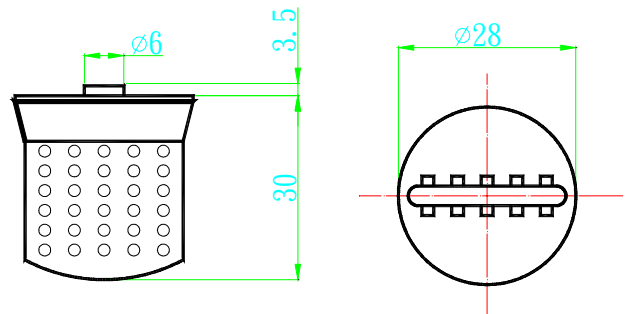

I7942G2 櫥櫃小把手 灰