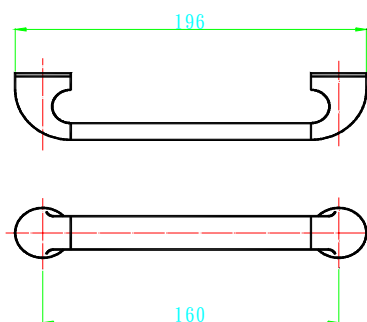

I79002B 櫥櫃小把手非洲黑 128mm