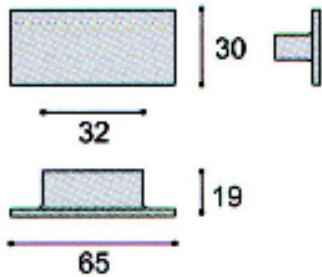

- I79021AAO 櫥櫃小把手 鋁銀
- I79021ACD 櫥櫃小把手 霧銀
- I79021ACH 櫥櫃小把手 銀
- I79021AND 櫥櫃小把手 霧鎳
- I79021ASN 櫥櫃小把手 沙丁鎳