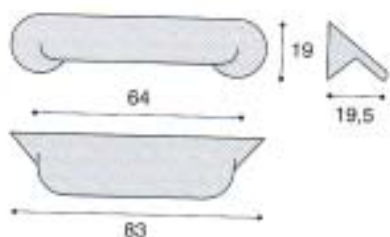

I7826SN 櫥櫃小把手 沙丁銀  
I7826BR 櫥櫃小把手 咖啡

I7828C 櫥櫃小把手 銀  
I7828SN 櫥櫃小把手 沙丁銀

I7830ACO 櫥櫃小把手 霧

I7833ASN 櫥櫃小把手 沙丁銀

I7833BSN 櫥櫃小把手 沙丁銀

I7836BN 廚櫃小把手黑鎳  
 I7836CH 櫥櫃小把手銀  
 I7836CO 櫥櫃小把手黑  
 I7836W 廚櫃小把手白

I7837BN 櫥櫃小把手墨鎳  
 I7837CH 櫥櫃小把手銀  
 I7837CO 櫥櫃小把手黑  
 I7837W 廚櫃小把手白