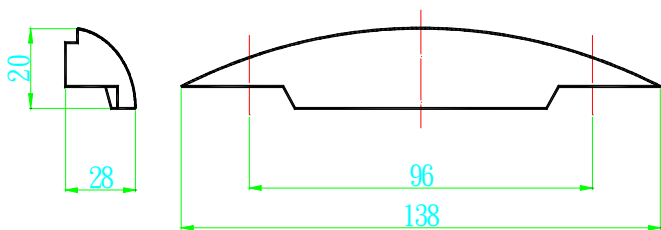

I7909SN 櫥櫃小把手沙丁鎳

I7912BSN 櫥櫃小把手沙丁牛皮 64mm