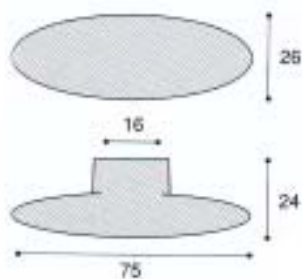

- I7970BR 櫥櫃小把手 咖啡
- I7970CH 櫥櫃小把手 銀
- I7970GO 櫥櫃小把手 金
- I7970SC 櫥櫃小把手 沙丁鐳