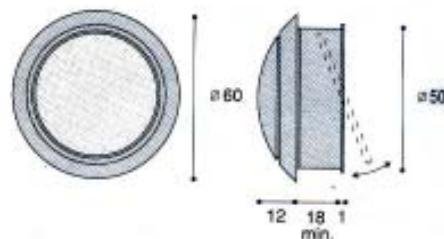

I7998ACH 櫥櫃小把手 銀

I7998BCH 櫥櫃小把手 銀

I7998AGO 櫥櫃小把手 金

I7998BGO 櫥櫃小把手 金