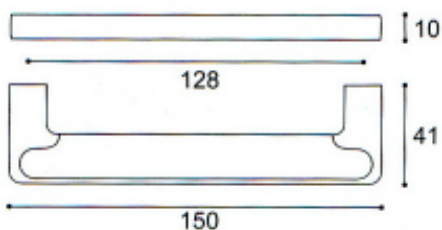

- I79027AAORB 櫥櫃小把手 鋁銀
- I79027ACDRB 櫥櫃小把手 霧銀
- I79027ACHRB 櫥櫃小把手 銀
- I79027ANDRB 櫥櫃小把手 霧鍍
- I79027ASNRB 櫥櫃小把手 沙丁鍍