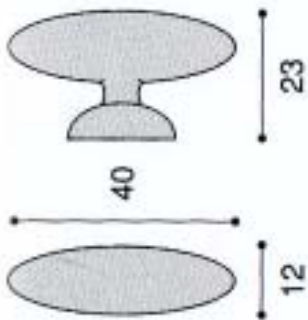

I79040BAORB 櫥櫃小把手 鋁銀  
 I79040BCDRB 櫥櫃小把手 霧銀  
 I79040BCHRB 櫥櫃小把手 銀  
 I79040BNDRB 櫥櫃小把手 霧鎳  
 I79040BSNRB 櫥櫃小把手 沙丁鎳

I79040CAORB 櫥櫃小把手 鋁銀  
 I79040CCDRB 櫥櫃小把手 霧銀  
 I79040CCHRB 櫥櫃小把手 銀  
 I79040CNDRB 櫥櫃小把手 霧鎳  
 I79040CSNRB 櫥櫃小把手 沙丁鎳

I7909SN 櫥櫃小把手沙丁鎳

I7912BSN 櫥櫃小把手沙丁牛皮 64mm

- I7907CH 櫥櫃小把手 銀
- I7907GO 櫥櫃小把手 金
- I7907SC 櫥櫃小把手 沙丁鎳

- I7908CH 櫥櫃小把手 銀
- I7908GO 櫥櫃小把手 金
- I7908SN 櫥櫃小把手 沙丁鎳

A	B
64	80
96	112
128	144

- I7912CSN 櫥櫃小把手 沙丁牛皮 32mm
- I7912DAO 櫥櫃小把手 鋁銀
- I7912DSN 櫥櫃小把手 沙丁鎳