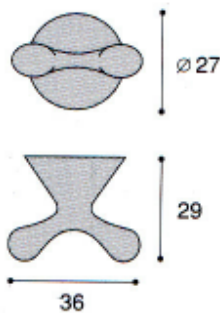

I7951AG 櫥櫃小把手 金 64mm  
I7951ASN 櫥櫃小把手 沙丁鏢 64mm

I7959ASN 櫥櫃小把手 沙丁鎳 96mm  
I7959BSN 櫥櫃小把手 沙丁鎳 64mm

A	B	C
160	165	36.5
96	118	34.5
64	66	32

I7952ASN 櫥櫃小把手 沙丁鎳 160mm  
I7952BSN 櫥櫃小把手 沙丁鎳 96mm  
I7952CSN 櫥櫃小把手 沙丁鎳 64mm

I7951BG 櫥櫃小把手 金 32mm  
I7951BSN 櫥櫃小把手 沙丁鎳 32mm

I7963B 櫥櫃小把手黑

- I7956ABR 櫥櫃小把手 咖啡
- I7956ACH 櫥櫃小把手 銀
- I7956AGO 櫥櫃小把手 金
- I7956ASN 櫥櫃小把手 沙丁鎳 64mm

- I7956BBR 櫥櫃小把手 咖啡
- I7956BCH 櫥櫃小把手 銀
- I7956BGO 櫥櫃小把手 金
- I7956BSN 櫥櫃小把手 沙丁鎳

- I7953BCH 櫥櫃小把手 銀
- I7953BGO 櫥櫃小把手 金
- I7953BSN 櫥櫃小把手 沙丁鎳

- I7962BR 櫥櫃小把手 咖啡
- I7962CH 櫥櫃小把手 銀
- I7962GO 櫥櫃小把手 金
- I7962SN 櫥櫃小把手 沙丁鎳

A	B	C	D
160	205	46	41
96	124	33	26
64	82	26.5	17.5

- I7968AC 櫥櫃小把手銀 160mm
- I7968AG 櫥櫃小把手金 160mm
- I7968BG 櫥櫃小把手金 96MM
- I7968BSN 櫥櫃小把手沙丁鐳 96mm
- I7968CG 櫥櫃小把手金 64MM