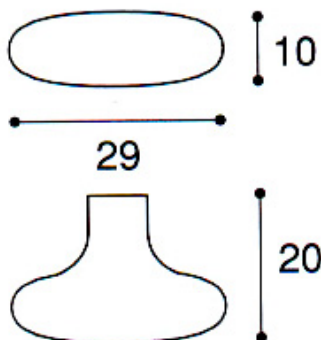

I7909SN 櫥櫃小把手沙丁鎳

I7912BSN 櫥櫃小把手沙丁牛皮 64mm

- I7907CH 櫥櫃小把手 銀
- I7907GO 櫥櫃小把手 金
- I7907SC 櫥櫃小把手 沙丁鎳

- I7908CH 櫥櫃小把手 銀
- I7908GO 櫥櫃小把手 金
- I7908SN 櫥櫃小把手 沙丁鎳

A	B
64	80
96	112
128	144

- I7912CSN 櫥櫃小把手 沙丁牛皮 32mm
- I7912DAO 櫥櫃小把手 鋁銀
- I7912DSN 櫥櫃小把手 沙丁鎳

- I7916AC 櫥櫃小把手 銀 64mm
- I7916ASN 櫥櫃小把手 沙丁鎳 64mm
- I7916BC 櫥櫃小把手 銀 96mm
- I7916BSN 櫥櫃小把手 沙丁鎳 96mm
- I7916CC 櫥櫃小把手 銀 128mm
- I7916CSN 櫥櫃小把手 沙丁鎳 128mm

I7998ACH 櫥櫃小把手 銀

I7998BCH 櫥櫃小把手 銀

I7998AGO 櫥櫃小把手 金

I7998BGO 櫥櫃小把手 金