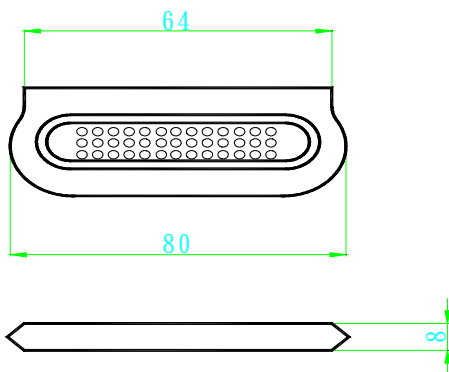

- I7990AB 櫥櫃小把手黑
- I7990ASB 櫥櫃小把手毛砂黑
- I7990ASN 櫥櫃小把手沙丁鎳

- I7990BB 櫥櫃小把手 16M/M 黑
- I7990BSB 櫥櫃小把手 16M/M 毛沙黑
- I7990BSN 櫥櫃小把手 16M/M 沙丁鎳