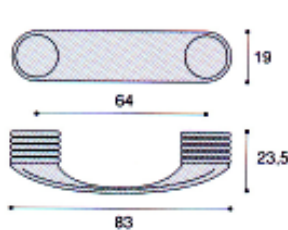

I7826SN 櫥櫃小把手 沙丁銀  
I7826BR 櫥櫃小把手 咖啡

I7828C 櫥櫃小把手 銀  
I7828SN 櫥櫃小把手 沙丁銀

I7830ACO 櫥櫃小把手 霧

I7833ASN 櫥櫃小把手 沙丁銀

I7833BSN 櫥櫃小把手 沙丁銀

I7836BN 廚櫃小把手黑鎳  
 I7836CH 櫥櫃小把手銀  
 I7836CO 櫥櫃小把手黑  
 I7836W 廚櫃小把手白

I7837BN 櫥櫃小把手墨鎳  
 I7837CH 櫥櫃小把手銀  
 I7837CO 櫥櫃小把手黑  
 I7837W 廚櫃小把手白

I7838CH 櫥櫃小把手銀  
 I7838GO 櫥櫃小把手金  
 I7838SN 櫥櫃小把手沙丁鎳

I7855SN 櫥櫃小把手沙丁鎳

- I7849B 櫥櫃小把手 黑
- I7849G2 櫥櫃小把手 灰
- I7849GR 櫥櫃小把手 綠
- I7849R 櫥櫃小把手 紅
- I7849Y 櫥櫃小把手 黃

- I79001B 櫥櫃小把手非洲黑
- I79001SA 櫥櫃小把手毛砂銀 32mm
- I79001SN 櫥櫃小把手 沙丁鏢 32mm