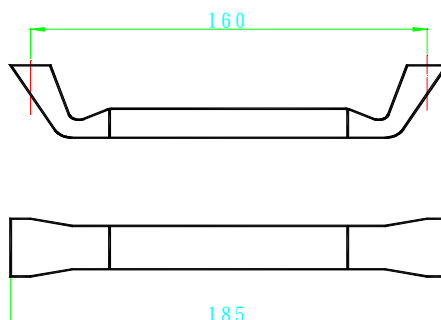

- I7953BCH 櫥櫃小把手 銀
- I7953BGO 櫥櫃小把手 金
- I7953BSN 櫥櫃小把手 沙丁鎳

- I7962BR 櫥櫃小把手 咖啡
- I7962CH 櫥櫃小把手 銀
- I7962GO 櫥櫃小把手 金
- I7962SN 櫥櫃小把手 沙丁鎳

A	B	C	D
160	205	46	41
96	124	33	26
64	82	26.5	17.5

- I7968AC 櫥櫃小把手銀 160mm
- I7968AG 櫥櫃小把手金 160mm
- I7968BG 櫥櫃小把手金 96MM
- I7968BSN 櫥櫃小把手沙丁鐳 96mm
- I7968CG 櫥櫃小把手金 64MM