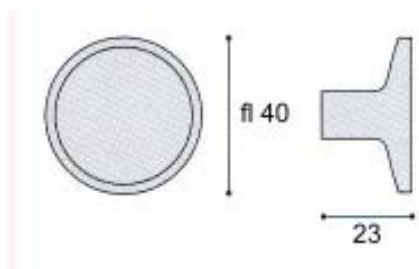

I79040BAORB 櫥櫃小把手 鋁銀
I79040BCDRB 櫥櫃小把手 霧銀
I79040BCHRB 櫥櫃小把手 銀
I79040BNDRB 櫥櫃小把手 霧鎳
I79040BSNRB 櫥櫃小把手 沙丁鎳

I79040CAORB 櫥櫃小把手 鋁銀
I79040CCDRB 櫥櫃小把手 霧銀
I79040CCHRB 櫥櫃小把手 銀
I79040CNDRB 櫥櫃小把手 霧鎳
I79040CSNRB 櫥櫃小把手 沙丁鎳