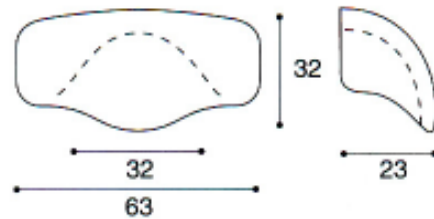

- I7982ABR 櫥櫃小把手 咖啡
- I7982ACH 櫥櫃小把手 銀
- I7982AGO 櫥櫃小把手 金
- I7982ASN 櫥櫃小把手 沙丁鎳

- I7982BBR 櫥櫃小把手 咖啡
- I7982BCH 櫥櫃小把手 銀
- I7982BGO 櫥櫃小把手 金
- I7982BSN 櫥櫃小把手 沙丁鎳