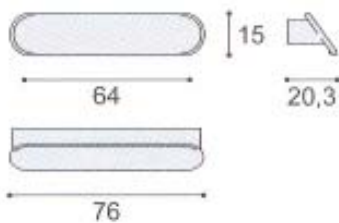

- I79037AO 櫥櫃小把手 鋁銀
- I79037CD 櫥櫃小把手 霧銀
- I79037CH 櫥櫃小把手 銀
- I79037ND 櫥櫃小把手 霧鎳
- I79037SN 櫥櫃小把手 沙丁鎳