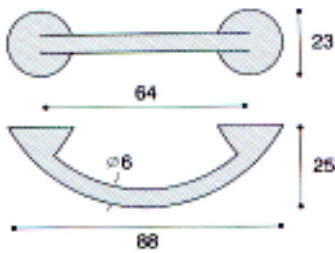

I7826SN 櫥櫃小把手 沙丁銀  
I7826BR 櫥櫃小把手 咖啡

I7828C 櫥櫃小把手 銀  
I7828SN 櫥櫃小把手 沙丁銀

I7830ACO 櫥櫃小把手 霧

I7833ASN 櫥櫃小把手 沙丁銀

I7833BSN 櫥櫃小把手 沙丁銀

I7836BN 廚櫃小把手黑鎳  
 I7836CH 櫥櫃小把手銀  
 I7836CO 櫥櫃小把手黑  
 I7836W 廚櫃小把手白

I7837BN 櫥櫃小把手墨鎳  
 I7837CH 櫥櫃小把手銀  
 I7837CO 櫥櫃小把手黑  
 I7837W 廚櫃小把手白

I7838CH 櫥櫃小把手銀  
 I7838GO 櫥櫃小把手金  
 I7838SN 櫥櫃小把手沙丁鎳

I7855SN 櫥櫃小把手沙丁鎳

- I7849B 櫥櫃小把手 黑
- I7849G2 櫥櫃小把手 灰
- I7849GR 櫥櫃小把手 綠
- I7849R 櫥櫃小把手 紅
- I7849Y 櫥櫃小把手 黃

- I79001B 櫥櫃小把手非洲黑
- I79001SA 櫥櫃小把手毛砂銀 32mm
- I79001SN 櫥櫃小把手 沙丁鏢 32mm