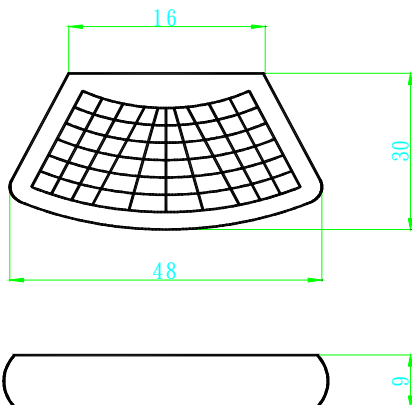

I7941G2 櫥櫃小把手 灰

I7942G2 櫥櫃小把手 灰