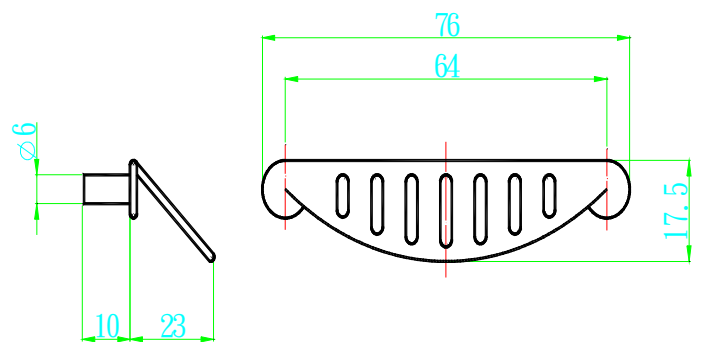

- I7916AC 櫥櫃小把手 銀 64mm
- I7916ASN 櫥櫃小把手 沙丁鎳 64mm
- I7916BC 櫥櫃小把手 銀 96mm
- I7916BSN 櫥櫃小把手 沙丁鎳 96mm
- I7916CC 櫥櫃小把手 銀 128mm
- I7916CSN 櫥櫃小把手 沙丁鎳 128mm

I7998ACH 櫥櫃小把手 銀

I7998BCH 櫥櫃小把手 銀

I7998AGO 櫥櫃小把手 金

I7998BGO 櫥櫃小把手 金

I7951AG 櫥櫃小把手 金 64mm  
I7951ASN 櫥櫃小把手 沙丁鏢 64mm

I7959ASN 櫥櫃小把手 沙丁鎳 96mm  
I7959BSN 櫥櫃小把手 沙丁鎳 64mm

A	B	C
160	165	36.5
96	118	34.5
64	66	32

I7952ASN 櫥櫃小把手 沙丁鎳 160mm  
I7952BSN 櫥櫃小把手 沙丁鎳 96mm  
I7952CSN 櫥櫃小把手 沙丁鎳 64mm