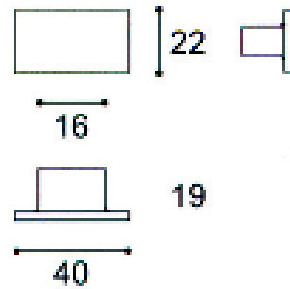

- I79021BAO 櫥櫃小把手 鋁銀
- I79021BCD 櫥櫃小把手 霧銀
- I79021BCH 櫥櫃小把手 銀
- I79021BND 櫥櫃小把手 霧鎳
- I79021BSN 櫥櫃小把手 沙丁鎳