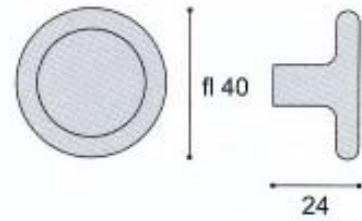

- I79023BAO 櫥櫃小把手 鋁銀
- I79023BCD 櫥櫃小把手 霧銀
- I79023BCH 櫥櫃小把手 銀
- I79023BND 櫥櫃小把手 霧鎳
- I79023BSN 櫥櫃小把手 沙丁鎳