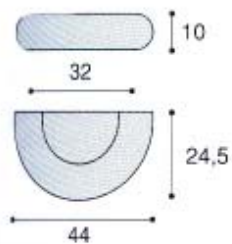

- I7859CH 櫥櫃小把手 銀
- I7859GO 櫥櫃小把手 金
- I7859SN 廚櫃小把手沙丁鏢

- I7877C 櫥櫃小把手銀