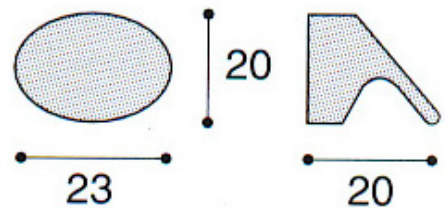

I7826SN 櫥櫃小把手 沙丁銀  
I7826BR 櫥櫃小把手 咖啡

I7828C 櫥櫃小把手 銀  
I7828SN 櫥櫃小把手 沙丁銀

I7830ACO 櫥櫃小把手 霧

I7833ASN 櫥櫃小把手 沙丁銀

I7833BSN 櫥櫃小把手 沙丁銀

I7836BN 廚櫃小把手黑鎳  
 I7836CH 櫥櫃小把手銀  
 I7836CO 櫥櫃小把手黑  
 I7836W 廚櫃小把手白

I7837BN 櫥櫃小把手墨鎳  
 I7837CH 櫥櫃小把手銀  
 I7837CO 櫥櫃小把手黑  
 I7837W 廚櫃小把手白