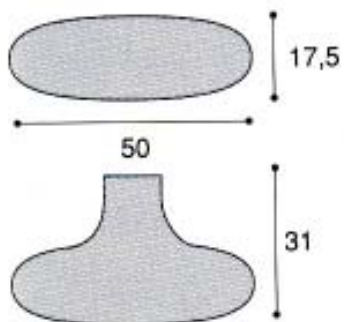

I7909SN 櫥櫃小把手沙丁鎳

I7912BSN 櫥櫃小把手沙丁牛皮 64mm

- I7907CH 櫥櫃小把手 銀
- I7907GO 櫥櫃小把手 金
- I7907SC 櫥櫃小把手 沙丁鎳

- I7908CH 櫥櫃小把手 銀
- I7908GO 櫥櫃小把手 金
- I7908SN 櫥櫃小把手 沙丁鎳

A	B
64	80
96	112
128	144

- I7912CSN 櫥櫃小把手 沙丁牛皮 32mm
- I7912DAO 櫥櫃小把手 鋁銀
- I7912DSN 櫥櫃小把手 沙丁鎳

- I7916AC 櫥櫃小把手 銀 64mm
- I7916ASN 櫥櫃小把手 沙丁鎳 64mm
- I7916BC 櫥櫃小把手 銀 96mm
- I7916BSN 櫥櫃小把手 沙丁鎳 96mm
- I7916CC 櫥櫃小把手 銀 128mm
- I7916CSN 櫥櫃小把手 沙丁鎳 128mm

I7998ACH 櫥櫃小把手 銀

I7998BCH 櫥櫃小把手 銀

I7998AGO 櫥櫃小把手 金

I7998BGO 櫥櫃小把手 金