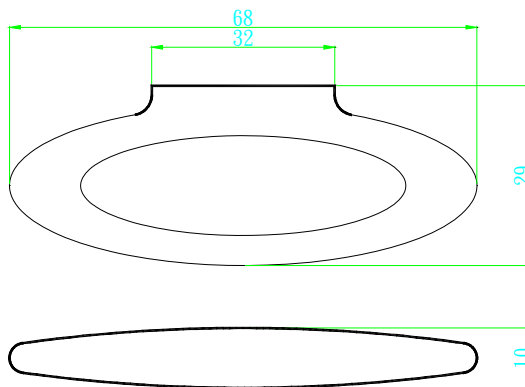

- I7969SN 櫥櫃小把手 沙丁鐳