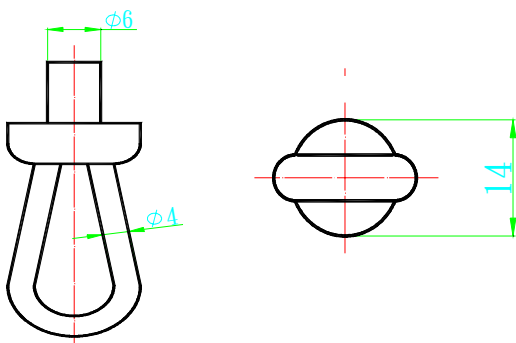

I7909SN 櫥櫃小把手沙丁鎳

I7912BSN 櫥櫃小把手沙丁牛皮 64mm

- I7907CH 櫥櫃小把手 銀
- I7907GO 櫥櫃小把手 金
- I7907SC 櫥櫃小把手 沙丁鎳

- I7908CH 櫥櫃小把手 銀
- I7908GO 櫥櫃小把手 金
- I7908SN 櫥櫃小把手 沙丁鎳

A	B
64	80
96	112
128	144

- I7912CSN 櫥櫃小把手 沙丁牛皮 32mm
- I7912DAO 櫥櫃小把手 鋁銀
- I7912DSN 櫥櫃小把手 沙丁鎳

- I7916AC 櫥櫃小把手 銀 64mm
- I7916ASN 櫥櫃小把手 沙丁鎳 64mm
- I7916BC 櫥櫃小把手 銀 96mm
- I7916BSN 櫥櫃小把手 沙丁鎳 96mm
- I7916CC 櫥櫃小把手 銀 128mm
- I7916CSN 櫥櫃小把手 沙丁鎳 128mm

I7998ACH 櫥櫃小把手 銀

I7998BCH 櫥櫃小把手 銀

I7998AGO 櫥櫃小把手 金

I7998BGO 櫥櫃小把手 金