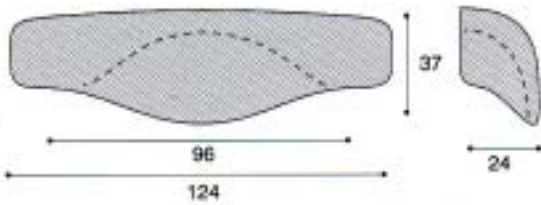

- I7982ABR 櫥櫃小把手 咖啡
- I7982ACH 櫥櫃小把手 銀
- I7982AGO 櫥櫃小把手 金
- I7982ASN 櫥櫃小把手 沙丁鎳

- I7982BBR 櫥櫃小把手 咖啡
- I7982BCH 櫥櫃小把手 銀
- I7982BGO 櫥櫃小把手 金
- I7982BSN 櫥櫃小把手 沙丁鎳