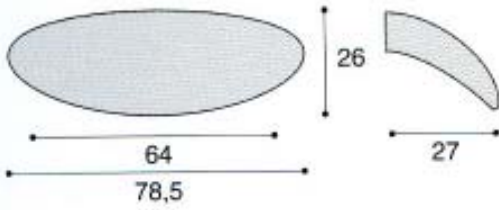

- I7956ABR 櫥櫃小把手 咖啡
- I7956ACH 櫥櫃小把手 銀
- I7956AGO 櫥櫃小把手 金
- I7956ASN 櫥櫃小把手 沙丁鎳 64mm