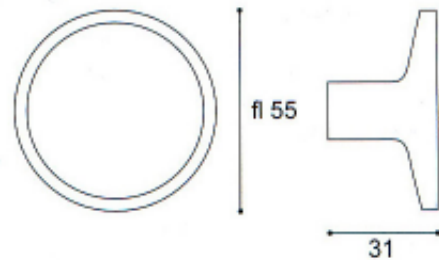

- I79040AAORB 櫥櫃小把手 鋁銀
- I79040ACDRB 櫥櫃小把手 霧銀
- I79040ACHRB 櫥櫃小把手 銀
- I79040ANDRB 櫥櫃小把手 霧鎳
- I79040ASNRB 櫥櫃小把手 沙丁鎳