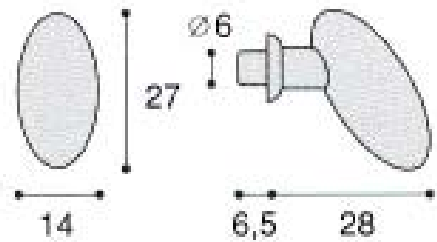

- I7907CH 櫥櫃小把手 銀
- I7907GO 櫥櫃小把手 金
- I7907SC 櫥櫃小把手 沙丁鎳

- I7908CH 櫥櫃小把手 銀
- I7908GO 櫥櫃小把手 金
- I7908SN 櫥櫃小把手 沙丁鎳