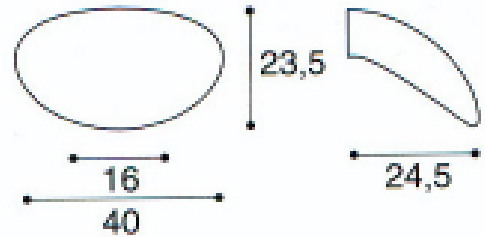

- I7956BBR 櫥櫃小把手 咖啡
- I7956BCH 櫥櫃小把手 銀
- I7956BGO 櫥櫃小把手 金
- I7956BSN 櫥櫃小把手 沙丁鎳