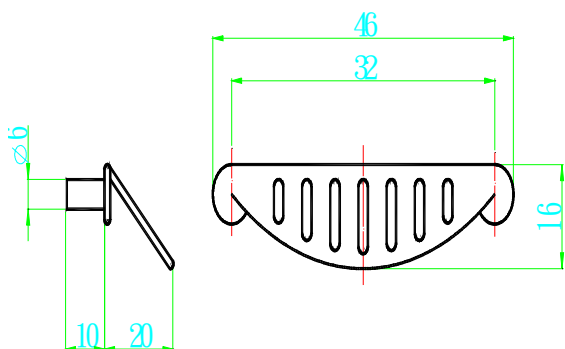

I7951AG 櫥櫃小把手 金 64mm  
I7951ASN 櫥櫃小把手 沙丁鏢 64mm

I7959ASN 櫥櫃小把手 沙丁鎳 96mm  
I7959BSN 櫥櫃小把手 沙丁鎳 64mm

A	B	C
160	165	36.5
96	118	34.5
64	66	32

I7952ASN 櫥櫃小把手 沙丁鎳 160mm  
I7952BSN 櫥櫃小把手 沙丁鎳 96mm  
I7952CSN 櫥櫃小把手 沙丁鎳 64mm