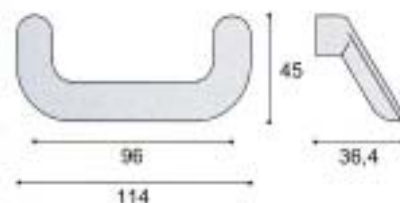

- I79029BAO 櫥櫃小把手 鋁銀
- I79029BCD 櫥櫃小把手 霧銀
- I79029BCH 櫥櫃小把手 銀
- I79029BND 櫥櫃小把手 霧鍍
- I79029BSN 櫥櫃小把手 沙丁鍍