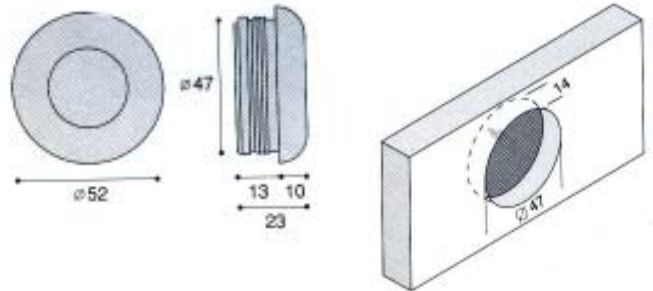

- I80851ABR 櫥櫃凹槽取手 咖啡
- I80851ACH 櫥櫃凹槽取手 銀
- I80851AGO 櫥櫃凹槽取手 金
- I80851ASN 櫥櫃凹槽取手 沙丁鎳
- I80851BBR 櫥櫃凹槽取手 咖啡
- I80851BCH 櫥櫃凹槽取手 銀
- I80851BGO 櫥櫃凹槽取手 金
- I80851BSN 櫥櫃凹槽取手 沙丁鎳

- I80853ABR 櫥櫃凹槽取手 咖啡
- I80853ACH 櫥櫃凹槽取手 銀
- I80853AGO 櫥櫃凹槽取手 金
- I80853ASN 櫥櫃凹槽取手 沙丁鎳
- I80853BBR 櫥櫃凹槽取手 咖啡
- I80853BCH 櫥櫃凹槽取手 銀
- I80853BGO 櫥櫃凹槽取手 金
- I80853BSN 櫥櫃凹槽取手 沙丁鎳

- I80967ACH 櫥櫃凹槽取手 銀
- I80967AGO 櫥櫃凹槽取手 金
- I80967ASN 櫥櫃凹槽取手 沙丁鎳

- I8967BCH 櫥櫃小把手 銀
- I8967BGO 櫥櫃小把手 金
- I8967BSN 櫥櫃小把手 沙丁鎳

MB00972/A

MB00972/B

- I80972ACH 櫥櫃凹槽取手 銀
- I80972AGO 櫥櫃凹槽取手 金
- I80972ASN 櫥櫃凹槽取手 沙丁鎳