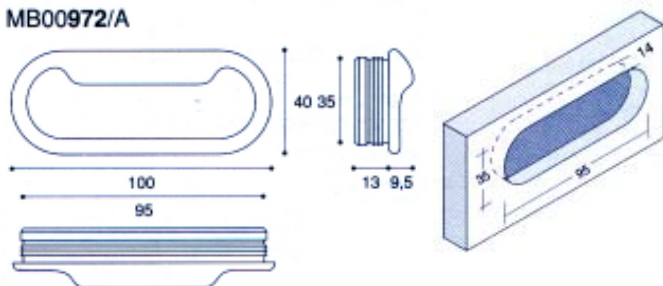

- I80851ABR 櫥櫃凹槽取手 咖啡
- I80851ACH 櫥櫃凹槽取手 銀
- I80851AGO 櫥櫃凹槽取手 金
- I80851ASN 櫥櫃凹槽取手 沙丁鎳
- I80851BBR 櫥櫃凹槽取手 咖啡
- I80851BCH 櫥櫃凹槽取手 銀
- I80851BGO 櫥櫃凹槽取手 金
- I80851BSN 櫥櫃凹槽取手 沙丁鎳

- I80853ABR 櫥櫃凹槽取手 咖啡
- I80853ACH 櫥櫃凹槽取手 銀
- I80853AGO 櫥櫃凹槽取手 金
- I80853ASN 櫥櫃凹槽取手 沙丁鎳
- I80853BBR 櫥櫃凹槽取手 咖啡
- I80853BCH 櫥櫃凹槽取手 銀
- I80853BGO 櫥櫃凹槽取手 金
- I80853BSN 櫥櫃凹槽取手 沙丁鎳

- I80967ACH 櫥櫃凹槽取手 銀
- I80967AGO 櫥櫃凹槽取手 金
- I80967ASN 櫥櫃凹槽取手 沙丁鎳

- I8967BCH 櫥櫃小把手 銀
- I8967BGO 櫥櫃小把手 金
- I8967BSN 櫥櫃小把手 沙丁鎳

MB00972/A

MB00972/B

- I80972ACH 櫥櫃凹槽取手 銀
- I80972AGO 櫥櫃凹槽取手 金
- I80972ASN 櫥櫃凹槽取手 沙丁鎳