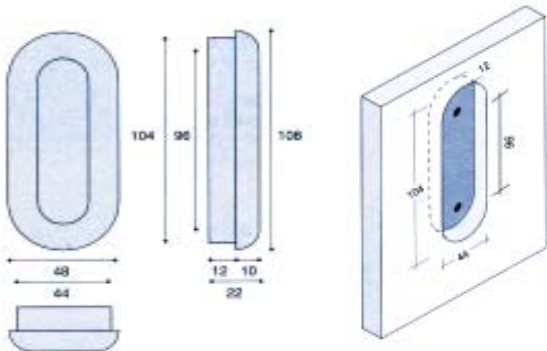

- I80851ABR 櫥櫃凹槽取手 咖啡
- I80851ACH 櫥櫃凹槽取手 銀
- I80851AGO 櫥櫃凹槽取手 金
- I80851ASN 櫥櫃凹槽取手 沙丁鎳
- I80851BBR 櫥櫃凹槽取手 咖啡
- I80851BCH 櫥櫃凹槽取手 銀
- I80851BGO 櫥櫃凹槽取手 金
- I80851BSN 櫥櫃凹槽取手 沙丁鎳

- I80853ABR 櫥櫃凹槽取手 咖啡
- I80853ACH 櫥櫃凹槽取手 銀
- I80853AGO 櫥櫃凹槽取手 金
- I80853ASN 櫥櫃凹槽取手 沙丁鎳
- I80853BBR 櫥櫃凹槽取手 咖啡
- I80853BCH 櫥櫃凹槽取手 銀
- I80853BGO 櫥櫃凹槽取手 金
- I80853BSN 櫥櫃凹槽取手 沙丁鎳

- I80967ACH 櫥櫃凹槽取手 銀
- I80967AGO 櫥櫃凹槽取手 金
- I80967ASN 櫥櫃凹槽取手 沙丁鎳

- I8967BCH 櫥櫃小把手 銀
- I8967BGO 櫥櫃小把手 金
- I8967BSN 櫥櫃小把手 沙丁鎳

MB00972/A

MB00972/B

- I80972ACH 櫥櫃凹槽取手 銀
- I80972AGO 櫥櫃凹槽取手 金
- I80972ASN 櫥櫃凹槽取手 沙丁鎳