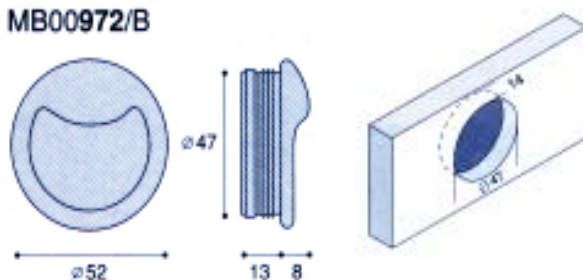

- I80851ABR 櫥櫃凹槽取手 咖啡
- I80851ACH 櫥櫃凹槽取手 銀
- I80851AGO 櫥櫃凹槽取手 金
- I80851ASN 櫥櫃凹槽取手 沙丁鎳
- I80851BBR 櫥櫃凹槽取手 咖啡
- I80851BCH 櫥櫃凹槽取手 銀
- I80851BGO 櫥櫃凹槽取手 金
- I80851BSN 櫥櫃凹槽取手 沙丁鎳

- I80853ABR 櫥櫃凹槽取手 咖啡
- I80853ACH 櫥櫃凹槽取手 銀
- I80853AGO 櫥櫃凹槽取手 金
- I80853ASN 櫥櫃凹槽取手 沙丁鎳
- I80853BBR 櫥櫃凹槽取手 咖啡
- I80853BCH 櫥櫃凹槽取手 銀
- I80853BGO 櫥櫃凹槽取手 金
- I80853BSN 櫥櫃凹槽取手 沙丁鎳

- I80967ACH 櫥櫃凹槽取手 銀
- I80967AGO 櫥櫃凹槽取手 金
- I80967ASN 櫥櫃凹槽取手 沙丁鎳

- I8967BCH 櫥櫃小把手 銀
- I8967BGO 櫥櫃小把手 金
- I8967BSN 櫥櫃小把手 沙丁鎳

MB00972/A

MB00972/B

- I80972ACH 櫥櫃凹槽取手 銀
- I80972AGO 櫥櫃凹槽取手 金
- I80972ASN 櫥櫃凹槽取手 沙丁鎳

- I80972BCH 櫥櫃凹槽取手 銀
- I80972BGO 櫥櫃凹槽取手 金
- I80972BSN 櫥櫃凹槽取手 沙丁鎳

KP-3003

KP-3004L

- I83003BG BONCO 凹槽把手 KP-3003-BG
- I83003CP BONCO 凹槽把手 KP-3003-CP
- I83003SG BONCO 凹槽把手 KP-3003-SG

- I83004LBG BONCO 凹槽把手 KP-3004-L-BG
- I83004LCP BONCO 凹槽把手 KP-3004-L-CP
- I83004LSG BONCO 凹槽把手 KP-3004-L-SG
- I83004SBG BONCO 凹槽把手 KP-3004-S-BG
- I83004SCP BONCO 凹槽把手 KP-3004-S-CP
- I83004SSG BONCO 凹槽把手 KP-3004-S-SG