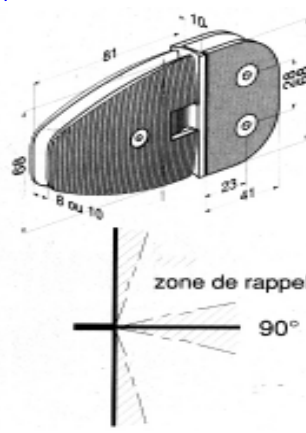

64881y 進口浴室  
鉸鍊 venus 霧(A)wall

**64882Z** 進口浴室  
鉸鍊 venus 金(A)Wall

**64885C** 進口浴室  
鉸鍊 venus 銀 180 度 B

**64886D** 進口浴室  
鉸鍊 venus 霧 180 度 B

**64887F** 進口浴室  
鉸鍊 venus 金 180 度 B

**64890J** 進口浴室  
鉸鍊 venus 銀(C)90 度