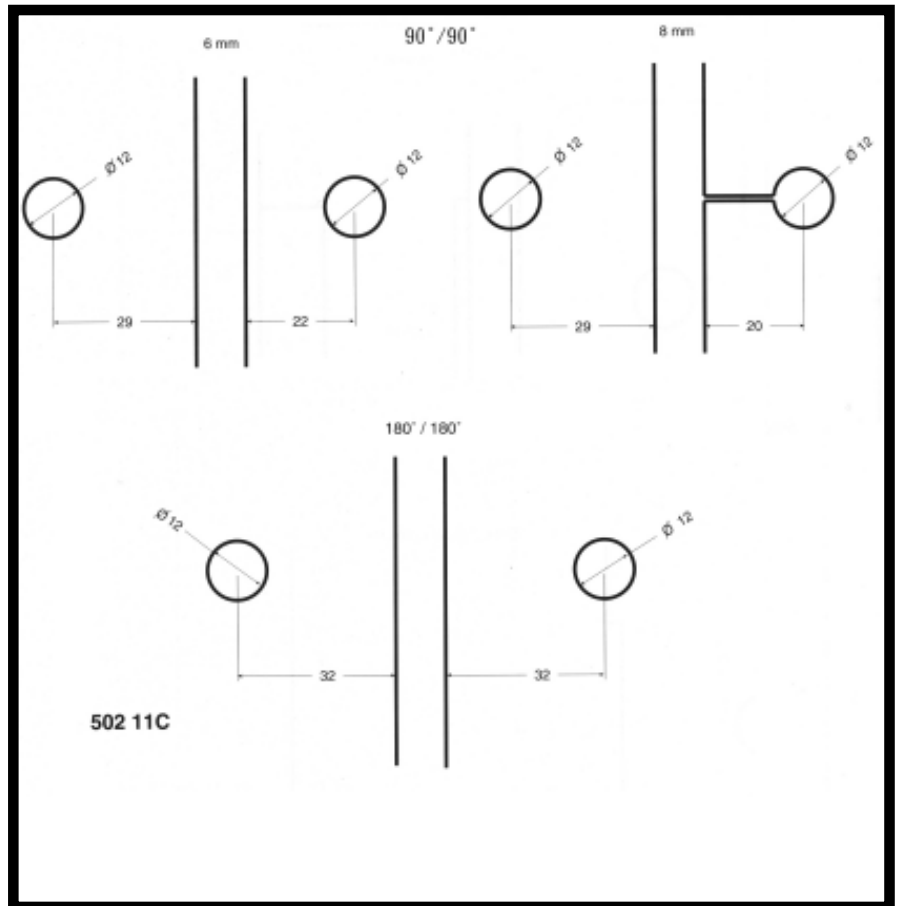

50200R 法國玻璃鉸鍊雙-銀

50202T 法國玻璃鉸鍊雙-沙丁霧

50203U 法國玻璃鉸鍊(單)銀色

50205W 法國玻璃鉸鍊(單)沙丁霧

50207Y 法國玻璃鉸鍊銀

50209A 法國玻璃鉸鍊霧

50211C 法國玻璃鉸鍊雙180銀

50213F 法國玻璃鉸鍊雙180霧