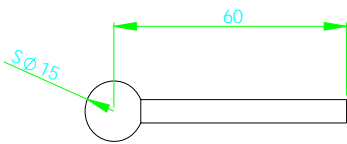

63040X 進口迴旋座單(P)

63039W 進口迴旋座雙(Q)

63041Y 進口鉸鍊座(R)

63043A 進口(S)60mm

63054N 進口(S)90mm

63056Q 進口(S)150mm

63059T 進口(T)小

63060U 進口(T)大