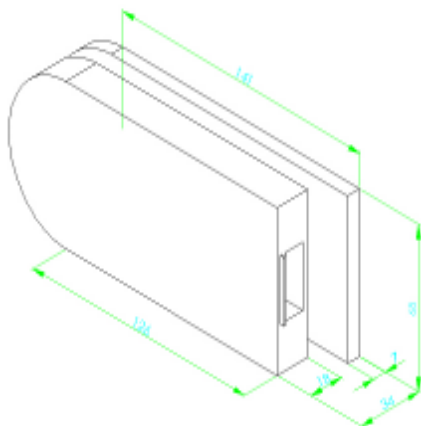

73159W 進口水平把手鎖銀(S)

73168G 進口水平鎖受口銀(U)

73166D 進口  
水平鎖受口霧(U)

73167F 進口  
水平鎖受口金(U)

73163A 進口  
水平鎖霧(T)

80010T 進口鉸鍊  
套裝組合 800 型

81020R 進口角鍊  
套裝組合 810 型

70411K 進口 50 型水晶把手