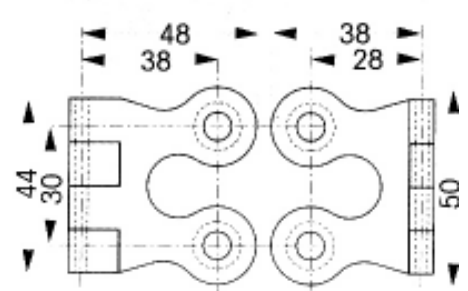

63042Z 進口(U)

63053M 進口(X)

63467M 進口層止夾

63705V 進口玻璃  
結合座 2向銀(A)

63707X 進口玻璃  
結合座 3向(B)銀

63900H 進口  
蝴蝶鉸鍊 180(P)

63901J 進口蝴蝶鉸鍊 90(Q)

63902K 進口蝴蝶鉸鍊(R)

63903L 進口蝴蝶鉸鍊(S)

63920D 進口蝴蝶鉸鍊(T)

64074W 進口銀  
64075X 進口金

64076Y 進口 8mm 鉸鍊銀(C)  
64077Z 進口 8mm 鉸鍊金(C)

64060G 進口 5mm 鉸鍊毛絲銀  
64061H 進口 5mm 鉸鍊毛絲金(D)

64062J 進口 5mm 鉸鍊霧銀小(E)

64063K 進口 5mm 鉸鍊霧金小(E)

64035D 進口鉸鍊實內 90° 銀