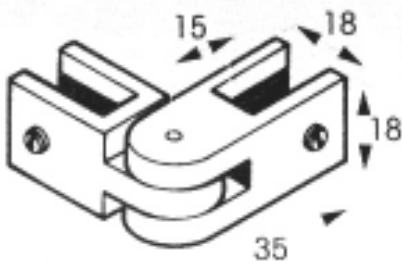

63053M 進口(X)

63467M 進口層止夾