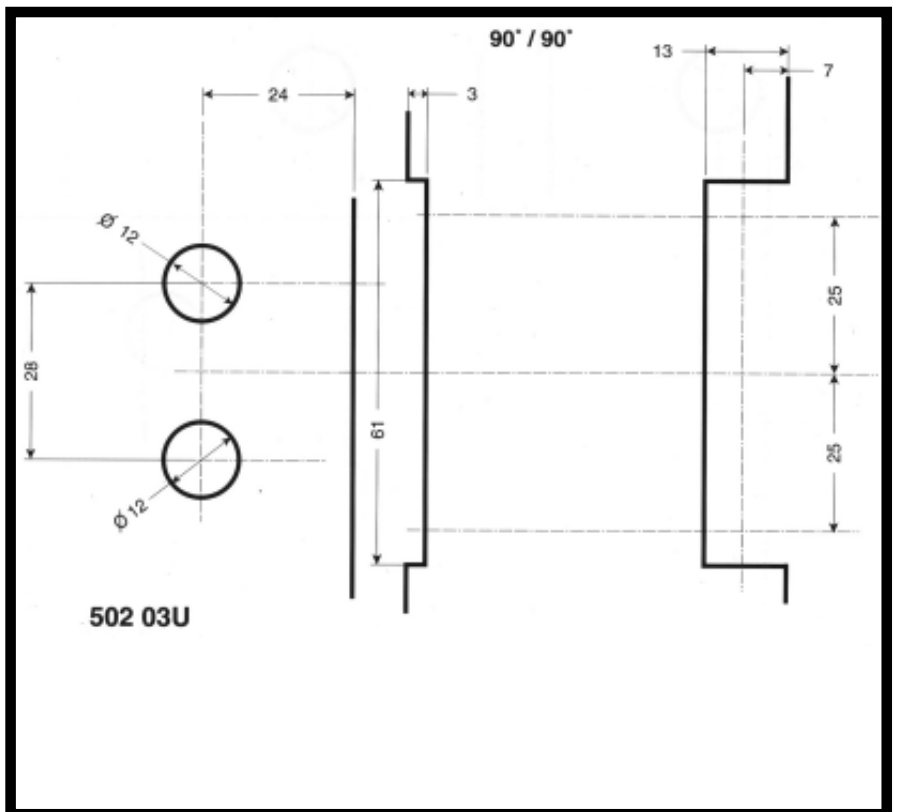

50202T 法國玻璃鉸鍊雙-沙丁霧