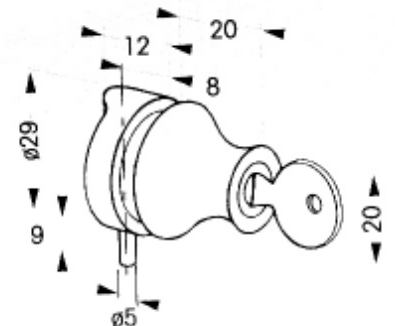

64038H 進口鉸鍊包外 100° 金

64050V 進口鉸鍊鎖(霧不同號)(P)

64046R 進口鉸鍊鎖(霧同號)P

64057C 進口鉸鍊鎖(霧不同號)(Q)