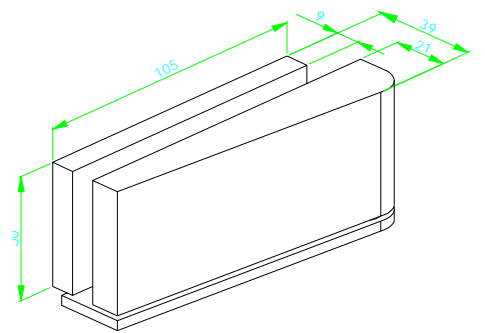

70413M 進口 50 型水晶把手

70415P 進口 50 型水晶把手

70218Z 進口 115 型圓把手銀  
70219A 進口 115 型圓把手金

70220B 進口 142 型圓把手銀  
70221C 進口 142 型圓把手金

73124J 進口鉸鍊毛絲面  
73126L 進口鉸鍊亮面

73145G 進口浴室鉸鍊鎖毛絲面(P)  
73147J 進口浴室鉸鍊鎖亮面(P)

73148K 進口浴室鉸鍊受口毛絲面(Q)  
73150M 進口浴室鉸鍊受口亮面(Q)