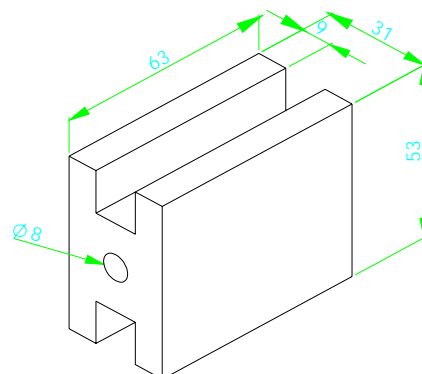

70413M 進口 50 型水晶把手

70415P 進口 50 型水晶把手

70218Z 進口 115 型圓把手銀  
70219A 進口 115 型圓把手金

70220B 進口 142 型圓把手銀  
70221C 進口 142 型圓把手金

73124J 進口鉸鍊毛絲面  
73126L 進口鉸鍊亮面

73145G 進口浴室鉸鍊鎖毛絲面(P)  
73147J 進口浴室鉸鍊鎖亮面(P)

73148K 進口浴室鉸鍊受口毛絲面(Q)  
73150M 進口浴室鉸鍊受口亮面(Q)