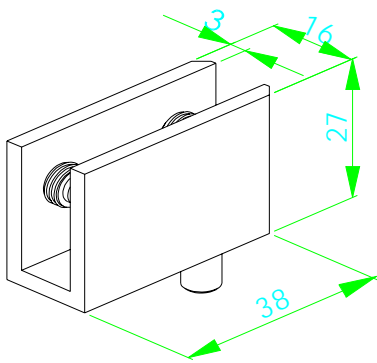

63029L 進口拍拍手(E)大銀
63030M 進口拍拍手(E)大金