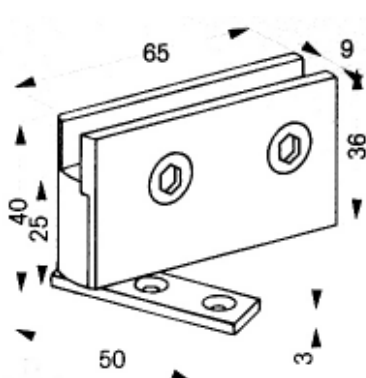

64074W 進口銀
64075X 進口金