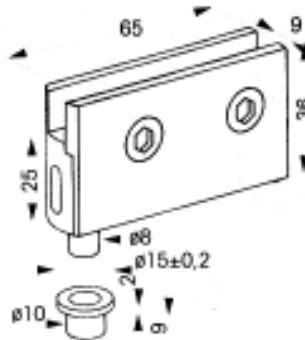

63903L 進口蝴蝶鉸鍊(S)

63920D 進口蝴蝶鉸鍊(T)

64074W 進口銀  
64075X 進口金

64076Y 進口 8mm 鉸鍊銀(C)  
64077Z 進口 8mm 鉸鍊金(C)

64060G 進口 5mm 鉸鍊毛絲銀  
64061H 進口 5mm 鉸鍊毛絲金(D)

64062J 進口 5mm 鉸鍊霧銀小(E)

64063K 進口 5mm 鉸鍊霧金小(E)

64035D 進口鉸鍊實內 90° 銀