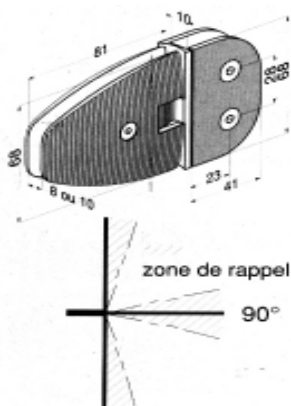

64887F 進口浴室
鉸鍊 venus 金 180 度 B