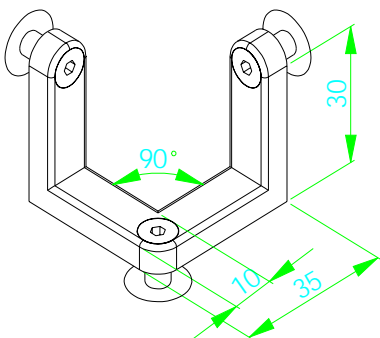

63042Z 進口(U)

63053M 進口(X)

63467M 進口層止夾

63705V 進口玻璃  
結合座 2向銀(A)

63707X 進口玻璃  
結合座 3向(B)銀

63900H 進口  
蝴蝶鉸鍊 180(P)

63901J 進口蝴蝶鉸鍊 90(Q)

63902K 進口蝴蝶鉸鍊(R)