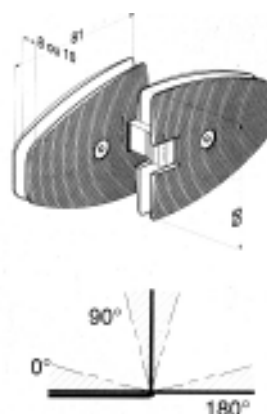

**64891K** 進口浴室  
鉸鍊 venus 霧(C)90 度

64892L 進口浴室  
鉸鍊 venus 金(C)90 度

64895P 進口浴室鉸鍊  
venus 銀偏心 180D

64896Q 進口浴室鉸鍊  
venus 霧偏心 180D

64897R 進口浴室鉸鍊  
venus 金偏心 180D

64801M 進口浴室鉸鍊  
venus 銀 135 度 E

64820H 進口浴室  
鉸鍊 venus 霧 135 度 E

**64821J** 進口浴室  
鉸鍊 venus 金 135 度 E

**64831U** 進口浴室鉸鍊  
SUPERSALOON 鏡面

**64827Q** 進口浴室鉸鍊  
SUPERSALOON 毛絲面

**64830T** 進口浴室鉸鍊  
SUPERSALOON 陽極

**64829S** 進口浴室鉸鍊  
SUPERSALOON 金

**64822K** 進口半自動  
歸位鉸鍊 31KG 銀