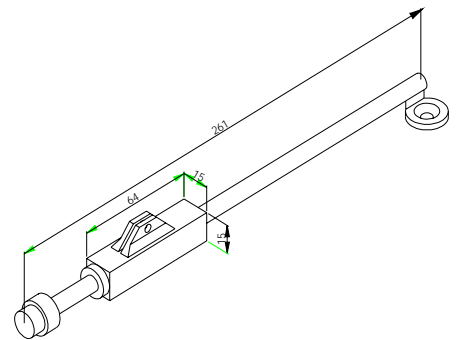

63920D 進口蝴蝶鉸鍊(T)