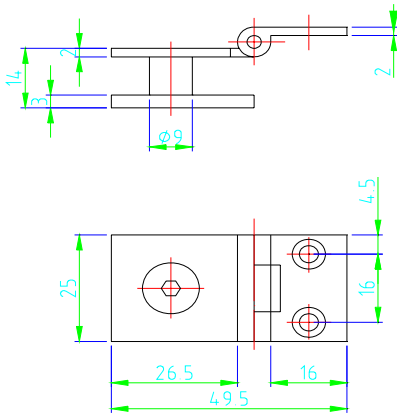

50011L 進口鎖緊鉸鍊J銀

50021W 進口鎖緊鉸鍊K銀

50220N 進口玻璃鉸鍊A銀

50206X 進口玻璃鉸鍊(B)銀

50212D 進口玻璃鉸鍊雙 180(C)銀

50217K 進口玻璃鉸鍊雙 180(C)銀

50216J 進口玻璃

鉸鍊雙 90(D)銀