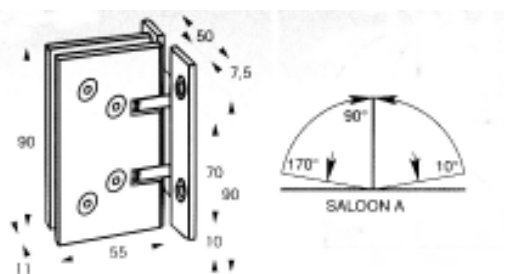

**64821J** 進口浴室  
鉸鍊 venus 金 135 度 E

**64831U** 進口浴室鉸鍊  
SUPERSALOON 鏡面

**64827Q** 進口浴室鉸鍊  
SUPERSALOON 毛絲面

**64830T** 進口浴室鉸鍊  
SUPERSALOON 陽極

**64829S** 進口浴室鉸鍊  
SUPERSALOON 金

**64822K** 進口半自動  
歸位鉸鍊 31KG 銀