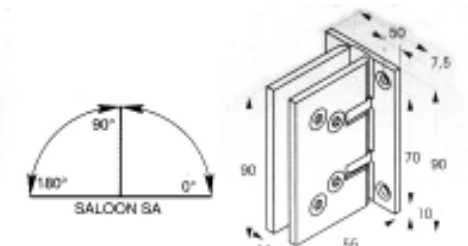

64812Y 進口全自動歸位鉸鍊銀

64814A 進口全自動歸位鉸鍊霧

64810W 進口半自動歸位鉸鍊 45KG 銀

64811X 進口半自動歸位鉸鍊 45KG 霧

64815B 進口自動歸位鉸鍊銀

64817D 進口自動歸位鉸鍊霧

73024Z 進口包角鎖亮面

73025A 進口包角鎖毛絲面