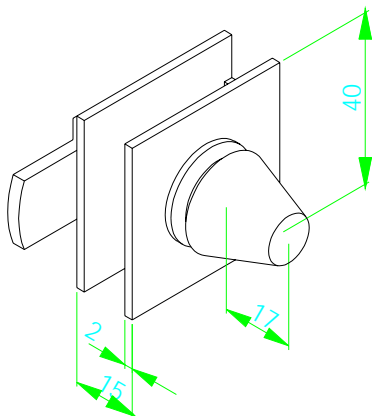

64107H 進口號碼鎖