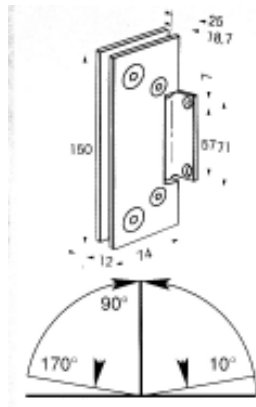

**64821J** 進口浴室  
鉸鍊 venus 金 135 度 E

**64831U** 進口浴室鉸鍊  
SUPERSALOON 鏡面

**64827Q** 進口浴室鉸鍊  
SUPERSALOON 毛絲面

**64830T** 進口浴室鉸鍊  
SUPERSALOON 陽極

**64829S** 進口浴室鉸鍊  
SUPERSALOON 金

**64822K** 進口半自動  
歸位鉸鍊 31KG 銀