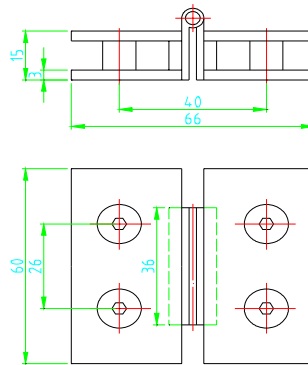

50011L 進口鎖緊鉸鍊J銀

50021W 進口鎖緊鉸鍊K銀

50220N 進口玻璃鉸鍊A銀

50206X 進口玻璃鉸鍊(B)銀

50212D 進口玻璃鉸鍊雙 180(C)銀

50217K 進口玻璃鉸鍊雙 180(C)銀

50216J 進口玻璃

鉸鍊雙 90(D)銀