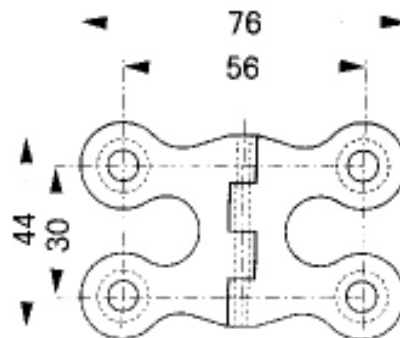

63042Z 進口(U)

63053M 進口(X)

63467M 進口層止夾

63705V 進口玻璃  
結合座 2向銀(A)

63707X 進口玻璃  
結合座 3向(B)銀

63900H 進口  
蝴蝶鉸鍊 180(P)

63901J 進口蝴蝶鉸鍊 90(Q)

63902K 進口蝴蝶鉸鍊(R)

63903L 進口蝴蝶鉸鍊(S)

63920D 進口蝴蝶鉸鍊(T)

64074W 進口銀  
64075X 進口金

64076Y 進口 8mm 鉸鍊銀(C)  
64077Z 進口 8mm 鉸鍊金(C)

64060G 進口 5mm 鉸鍊毛絲銀  
64061H 進口 5mm 鉸鍊毛絲金(D)

64062J 進口 5mm 鉸鍊霧銀小(E)

64063K 進口 5mm 鉸鍊霧金小(E)

64035D 進口鉸鍊實內 90° 銀