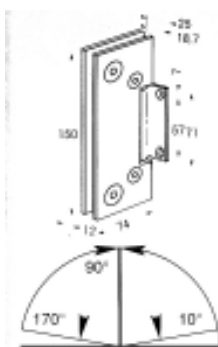

**64821J** 進口浴室  
鉸鍊 venus 金 135 度 E

**64831U** 進口浴室鉸鍊  
SUPERSALOON 鏡面

**64827Q** 進口浴室鉸鍊  
SUPERSALOON 毛絲面

**64830T** 進口浴室鉸鍊  
SUPERSALOON 陽極

**64829S** 進口浴室鉸鍊  
SUPERSALOON 金

**64822K** 進口半自動  
歸位鉸鍊 31KG 銀