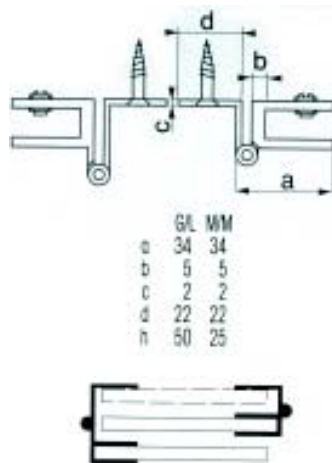

50061Q 進口鎖緊鉸鍊(A)銀

50033K 口鎖緊鉸鍊B銀

50053G 進口鎖壁鉸鍊B銀

50059N 進口鎖緊鉸鍊B銀

50057L 進口鎖緊鉸鍊C金

50051D 進口鎖緊鉸鍊k銀

50043V 進口鎖緊鉸鍊D銀

50005D 進口鎖緊鉸鍊E銀