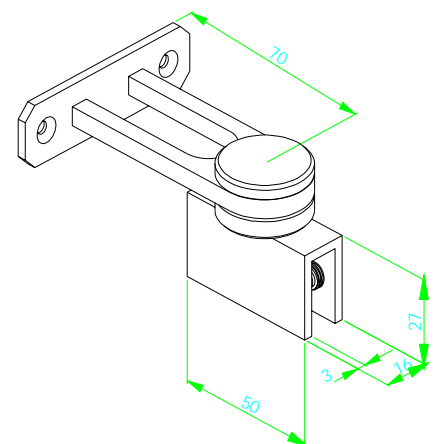

63042Z 進口(U)