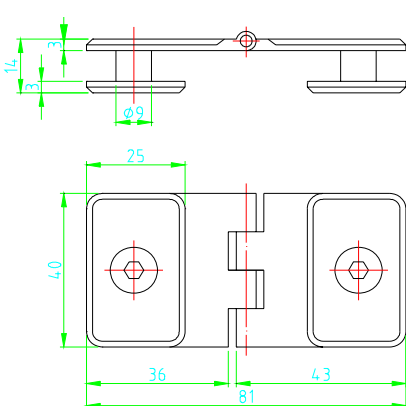

50228W 進口玻璃鉸鍊雙(E)銀