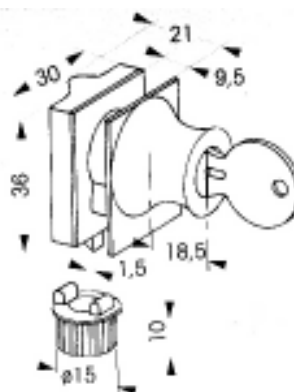

64038H 進口鉸鍊包外 100° 金

64050V 進口鉸鍊鎖(霧不同號)(P)

64046R 進口鉸鍊鎖(霧同號)P

64057C 進口鉸鍊鎖(霧不同號)(Q)