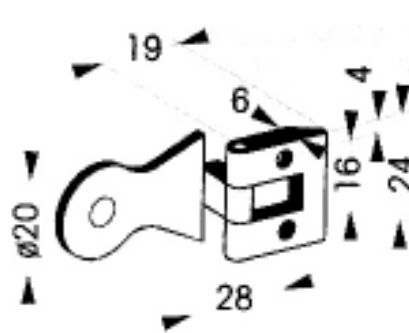

63903L 進口蝴蝶鉸鍊(S)