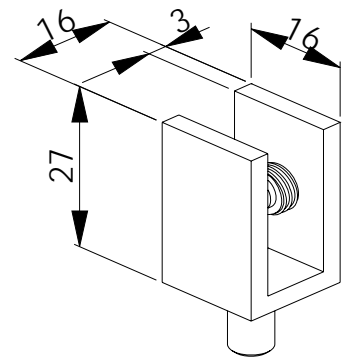

63028K 進口拍拍手(小長)D金