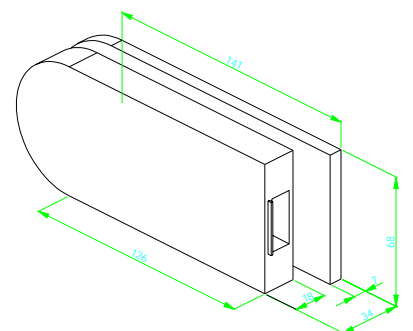

73159W 進口水平把手鎖銀(S)

73168G 進口水平鎖受口銀(U)

73166D 進口  
水平鎖受口霧(U)

73167F 進口  
水平鎖受口金(U)

73163A 進口  
水平鎖霧(T)

80010T 進口鉸鍊  
套裝組合 800 型

81020R 進口角鍊  
套裝組合 810 型

70411K 進口 50 型水晶把手