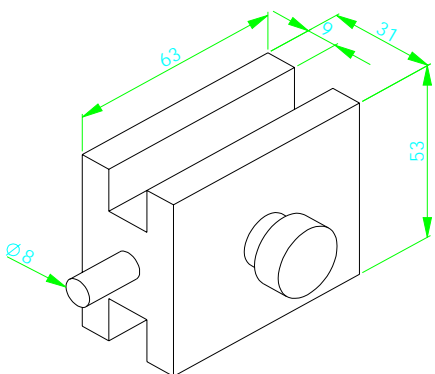

70413M 進口 50 型水晶把手

70415P 進口 50 型水晶把手

70218Z 進口 115 型圓把手銀  
70219A 進口 115 型圓把手金

70220B 進口 142 型圓把手銀  
70221C 進口 142 型圓把手金

73124J 進口鉸鍊毛絲面  
73126L 進口鉸鍊亮面

73145G 進口浴室鉸鍊鎖毛絲面(P)  
73147J 進口浴室鉸鍊鎖亮面(P)

73148K 進口浴室鉸鍊受口毛絲面(Q)  
73150M 進口浴室鉸鍊受口亮面(Q)