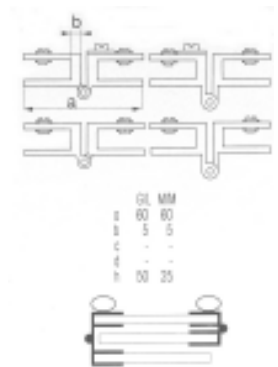

50015Q 進口鎖緊鉸鍊E銀

50039R 進口鎖緊鉸鍊F銀

50031H 進口鎖緊鉸鍊G銀

50041T 進口鎖緊鉸鍊G銀

50046Y 進口鎖緊鉸鍊Y銀

50044W 進口鎖緊鉸鍊I銀

50001Z 進口鎖緊鉸鍊J銀

50011L 進口鎖緊鉸鍊J銀

50011L 進口鎖緊鉸鍊J銀

50021W 進口鎖緊鉸鍊K銀

50220N 進口玻璃鉸鍊A銀

50206X 進口玻璃鉸鍊(B)銀

50212D 進口玻璃鉸鍊雙 180(C)銀

50217K 進口玻璃鉸鍊雙 180(C)銀

50216J 進口玻璃

鉸鍊雙 90(D)銀