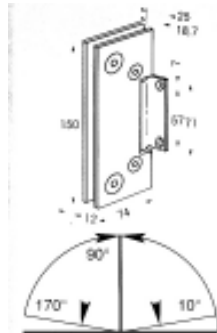

**64821J** 進口浴室  
鉸鍊 venus 金 135 度 E

**64831U** 進口浴室鉸鍊  
SUPERSALOON 鏡面

**64827Q** 進口浴室鉸鍊  
SUPERSALOON 毛絲面

**64830T** 進口浴室鉸鍊  
SUPERSALOON 陽極

**64829S** 進口浴室鉸鍊  
SUPERSALOON 金

**64822K** 進口半自動  
歸位鉸鍊 31KG 銀