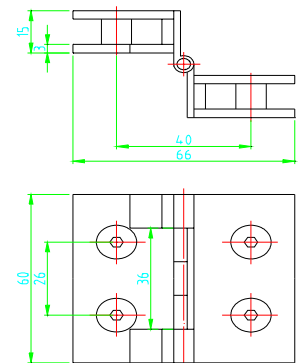

50011L 進口鎖緊鉸鍊J銀

50021W 進口鎖緊鉸鍊K銀

50220N 進口玻璃鉸鍊A銀

50206X 進口玻璃鉸鍊(B)銀

50212D 進口玻璃鉸鍊雙 180(C)銀

50217K 進口玻璃鉸鍊雙 180(C)銀

50216J 進口玻璃

鉸鍊雙 90(D)銀