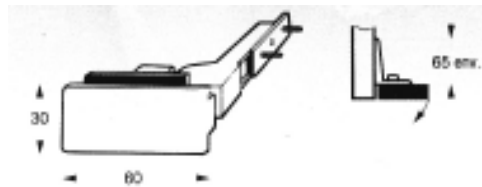

64063K 進口 5mm 鉸鍊霧金小(E)

64036F 進口鉸鍊實內 90° 金

64040K 進口鉸鍊包外 180° 金

64037G 進口鉸鍊包外 100° 銀