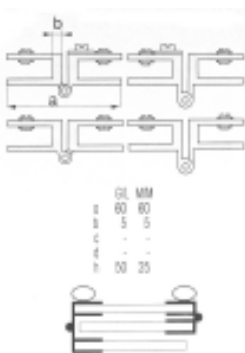

50015Q 進口鎖緊鉸鍊E銀

50039R 進口鎖緊鉸鍊F銀

50031H 進口鎖緊鉸鍊G銀

50041T 進口鎖緊鉸鍊G銀

50046Y 進口鎖緊鉸鍊Y銀

50044W 進口鎖緊鉸鍊I銀

50001Z 進口鎖緊鉸鍊J銀

50011L 進口鎖緊鉸鍊J銀

50011L 進口鎖緊鉸鍊J銀

50021W 進口鎖緊鉸鍊K銀

50220N 進口玻璃鉸鍊A銀

50206X 進口玻璃鉸鍊(B)銀

50212D 進口玻璃鉸鍊雙 180(C)銀

50217K 進口玻璃鉸鍊雙 180(C)銀

50216J 進口玻璃

鉸鍊雙 90(D)銀