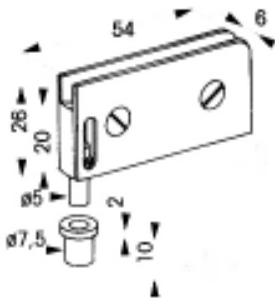

64063K 進口 5mm 鉸鍊霧金小(E)

64036F 進口鉸鍊實內 90° 金

64040K 進口鉸鍊包外 180° 金

64037G 進口鉸鍊包外 100° 銀