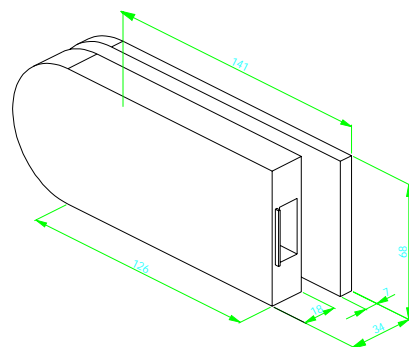

73159W 進口水平把手鎖銀(S)

73168G 進口水平鎖受口銀(U)

73166D 進口  
水平鎖受口霧(U)

73167F 進口  
水平鎖受口金(U)

73163A 進口  
水平鎖霧(T)

80010T 進口鉸鍊  
套裝組合 800 型

81020R 進口角鍊  
套裝組合 810 型

70411K 進口 50 型水晶把手