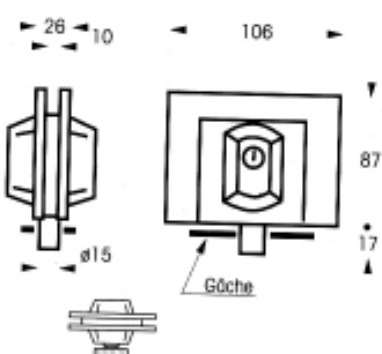

64817D 進口自動歸位鉸鍊霧

73025A 進口包角鎖毛絲面

73037P 進口受口霧面

73120D 進口自由鉸鍊銀