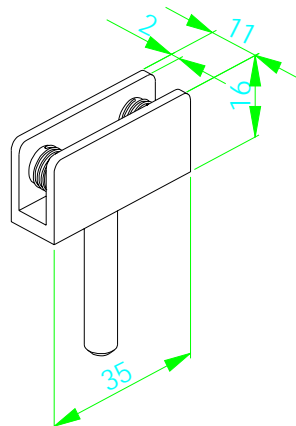

63040X 進口迴旋座單(P)

63039W 進口迴旋座雙(Q)

63041Y 進口鉸鍊座(R)

63043A 進口(S)60mm

63054N 進口(S)90mm

63056Q 進口(S)150mm

63059T 進口(T)小

63060U 進口(T)大