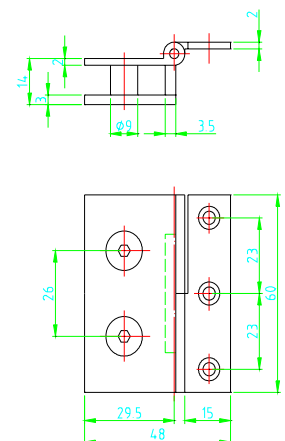

50220N 進口玻璃鉸鍊A銀