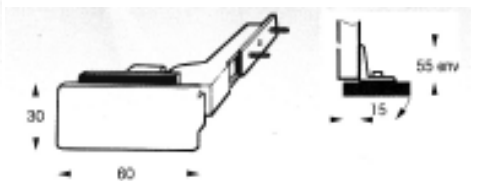

64063K 進口 5mm 鉸鍊霧金小(E)

64036F 進口鉸鍊實內 90° 金

64040K 進口鉸鍊包外 180° 金

64037G 進口鉸鍊包外 100° 銀