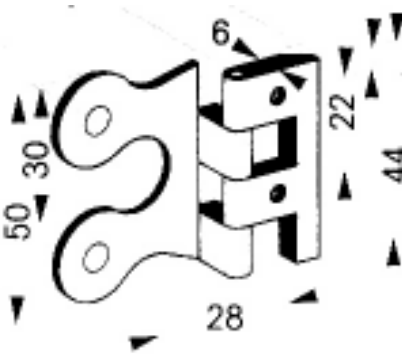

63042Z 進口(U)

63053M 進口(X)

63467M 進口層止夾

63705V 進口玻璃  
結合座 2向銀(A)

63707X 進口玻璃  
結合座 3向(B)銀

63900H 進口  
蝴蝶鉸鍊 180(P)

63901J 進口蝴蝶鉸鍊 90(Q)

63902K 進口蝴蝶鉸鍊(R)

63903L 進口蝴蝶鉸鍊(S)

63920D 進口蝴蝶鉸鍊(T)

64074W 進口銀  
64075X 進口金

64076Y 進口 8mm 鉸鍊銀(C)  
64077Z 進口 8mm 鉸鍊金(C)

64060G 進口 5mm 鉸鍊毛絲銀  
64061H 進口 5mm 鉸鍊毛絲金(D)

64062J 進口 5mm 鉸鍊霧銀小(E)

64063K 進口 5mm 鉸鍊霧金小(E)

64035D 進口鉸鍊實內 90° 銀