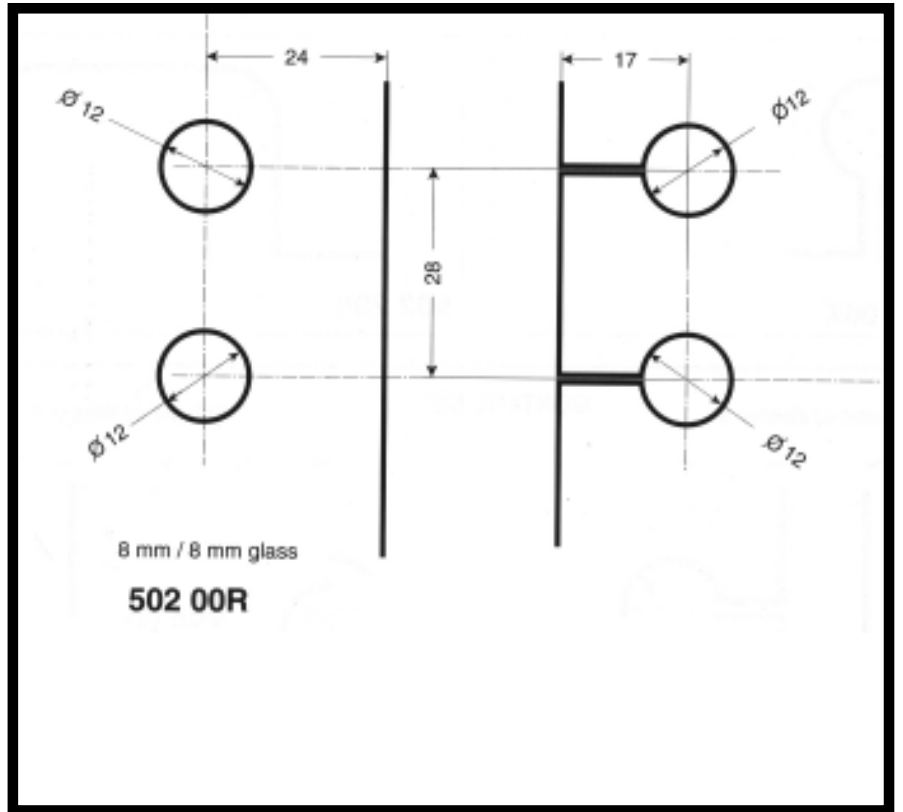

50202T 法國玻璃鉸鍊雙-沙丁霧