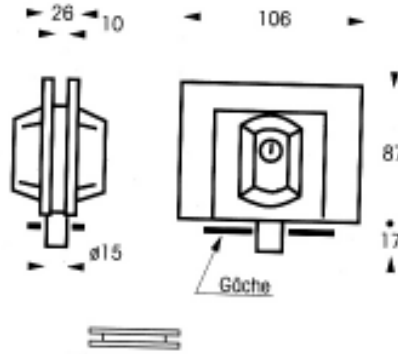

64817D 進口自動歸位鉸鍊霧

73025A 進口包角鎖毛絲面

73037P 進口受口霧面

73120D 進口自由鉸鍊銀