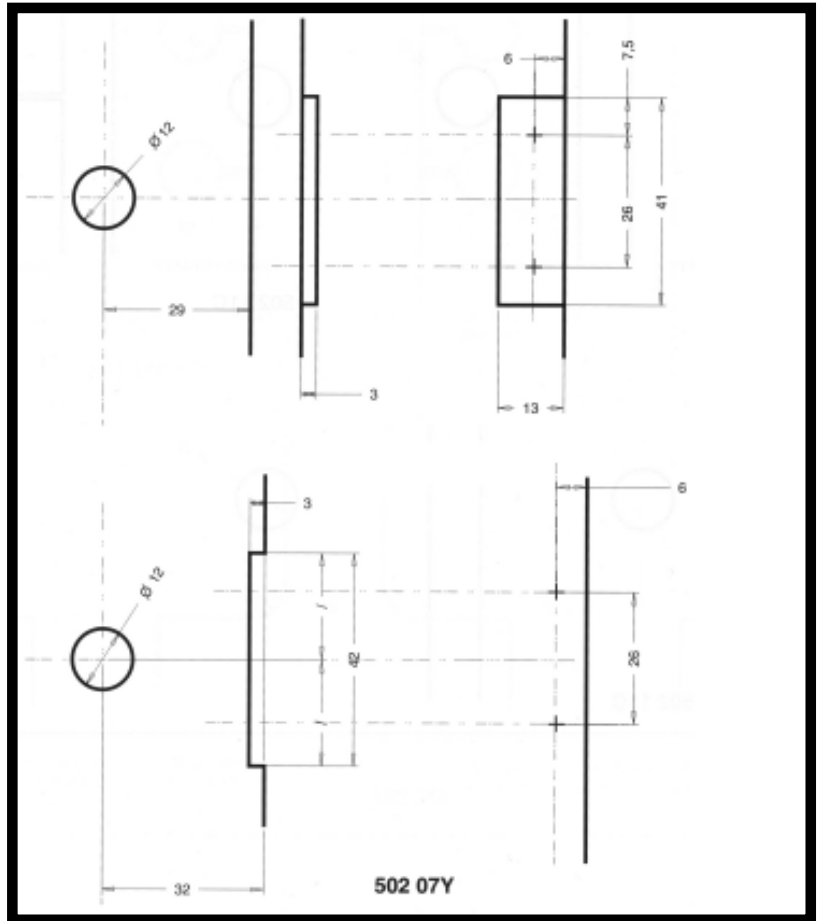

50200R 法國玻璃鉸鍊雙-銀

50202T 法國玻璃鉸鍊雙-沙丁霧

50203U 法國玻璃鉸鍊(單)銀色

50205W 法國玻璃鉸鍊(單)沙丁霧

50207Y 法國玻璃鉸鍊銀

50209A 法國玻璃鉸鍊霧

50211C 法國玻璃鉸鍊雙180銀

50213F 法國玻璃鉸鍊雙180霧