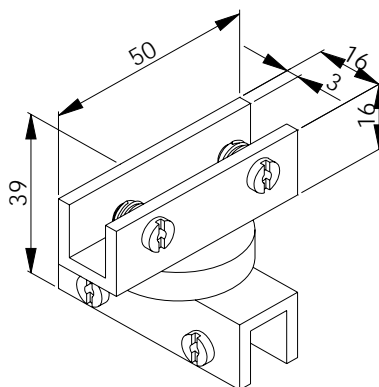

63040X 進口迴旋座單(P)

63039W 進口迴旋座雙(Q)

63041Y 進口鉸鍊座(R)

63043A 進口(S)60mm

63054N 進口(S)90mm

63056Q 進口(S)150mm

63059T 進口(T)小

63060U 進口(T)大