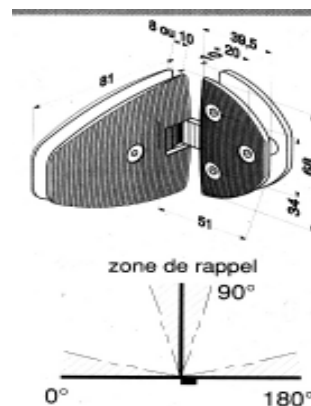

64890J 進口浴室
鉸鍊 venus 銀(C)90 度