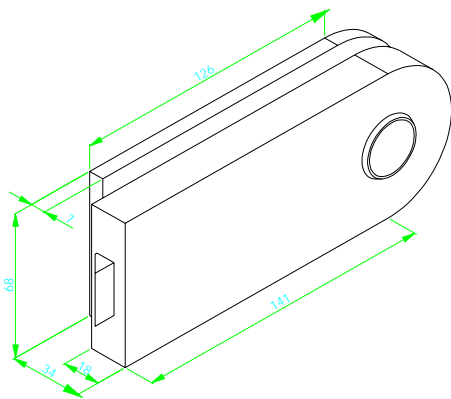

73159W 進口水平把手鎖銀(S)

73168G 進口水平鎖受口銀(U)

73166D 進口  
水平鎖受口霧(U)

73167F 進口  
水平鎖受口金(U)

73163A 進口  
水平鎖霧(T)

80010T 進口鉸鍊  
套裝組合 800 型

81020R 進口角鍊  
套裝組合 810 型

70411K 進口 50 型水晶把手