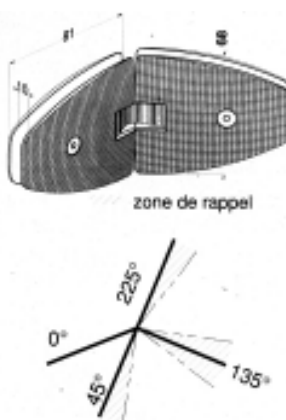

**64891K** 進口浴室  
鉸鍊 venus 霧(C)90 度

64892L 進口浴室  
鉸鍊 venus 金(C)90 度

64895P 進口浴室鉸鍊  
venus 銀偏心 180D

64896Q 進口浴室鉸鍊  
venus 霧偏心 180D

64897R 進口浴室鉸鍊  
venus 金偏心 180D

64801M 進口浴室鉸鍊  
venus 銀 135 度 E

64820H 進口浴室  
鉸鍊 venus 霧 135 度 E