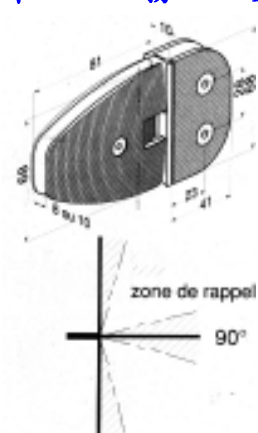

64881y 進口浴室  
鉸鍊 venus 霧(A)wall

**64882Z** 進口浴室  
鉸鍊 venus 金(A)Wall

**64885C** 進口浴室  
鉸鍊 venus 銀 180 度 B

**64886D** 進口浴室  
鉸鍊 venus 霧 180 度 B

**64887F** 進口浴室  
鉸鍊 venus 金 180 度 B

**64890J** 進口浴室  
鉸鍊 venus 銀(C)90 度