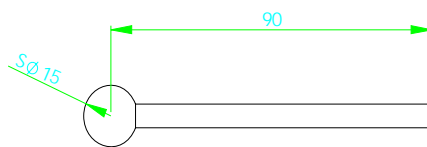

63040X 進口迴旋座單(P)

63039W 進口迴旋座雙(Q)

63041Y 進口鉸鍊座(R)

63043A 進口(S)60mm

63054N 進口(S)90mm

63056Q 進口(S)150mm

63059T 進口(T)小

63060U 進口(T)大