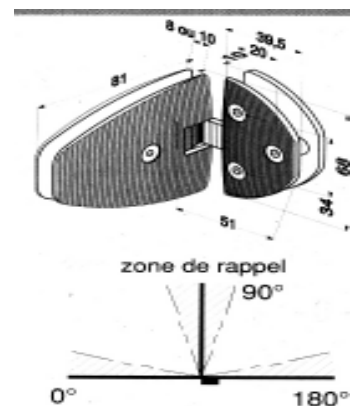

64891K 進口浴室
鉸鍊 venus 霧(C)90 度