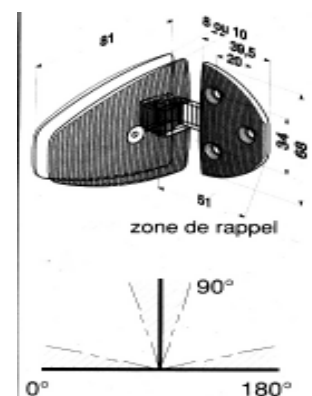

64881y 進口浴室
鉸鍊 venus 霧(A)wall