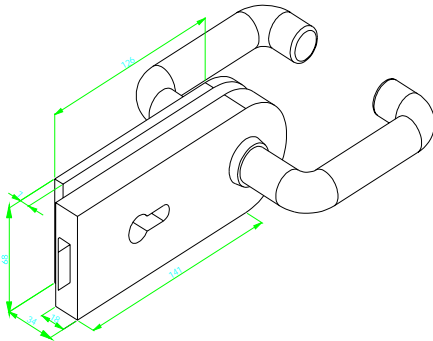

73153Q 進口水平把手鎖銀(R)