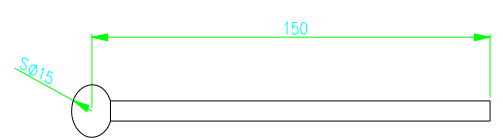

63040X 進口迴旋座單(P)

63039W 進口迴旋座雙(Q)

63041Y 進口鉸鍊座(R)

63043A 進口(S)60mm

63054N 進口(S)90mm

63056Q 進口(S)150mm

63059T 進口(T)小

63060U 進口(T)大