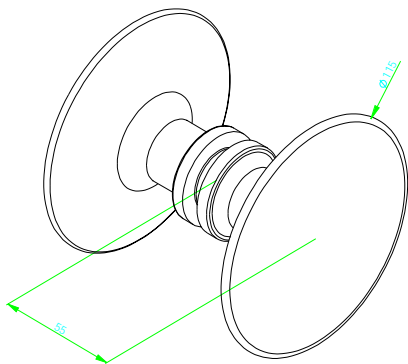

70413M 進口 50 型水晶把手

70415P 進口 50 型水晶把手

70218Z 進口 115 型圓把手銀  
70219A 進口 115 型圓把手金

70220B 進口 142 型圓把手銀  
70221C 進口 142 型圓把手金

73124J 進口鉸鍊毛絲面  
73126L 進口鉸鍊亮面

73145G 進口浴室鉸鍊鎖毛絲面(P)  
73147J 進口浴室鉸鍊鎖亮面(P)

73148K 進口浴室鉸鍊受口毛絲面(Q)  
73150M 進口浴室鉸鍊受口亮面(Q)