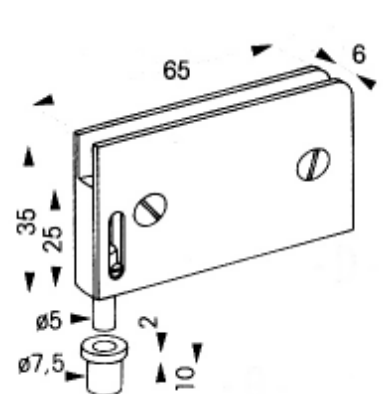

63903L 進口蝴蝶鉸鍊(S)

63920D 進口蝴蝶鉸鍊(T)

64074W 進口銀  
64075X 進口金

64076Y 進口 8mm 鉸鍊銀(C)  
64077Z 進口 8mm 鉸鍊金(C)

64060G 進口 5mm 鉸鍊毛絲銀  
64061H 進口 5mm 鉸鍊毛絲金(D)

64062J 進口 5mm 鉸鍊霧銀小(E)

64063K 進口 5mm 鉸鍊霧金小(E)

64035D 進口鉸鍊實內 90° 銀