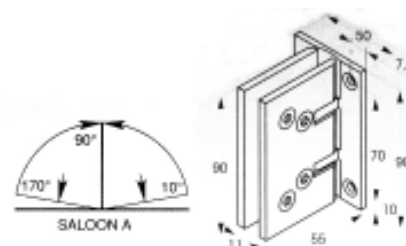

64811X 進口半自動歸位鉸鍊 45KG 霧

73025A 進口包角鎖毛絲面