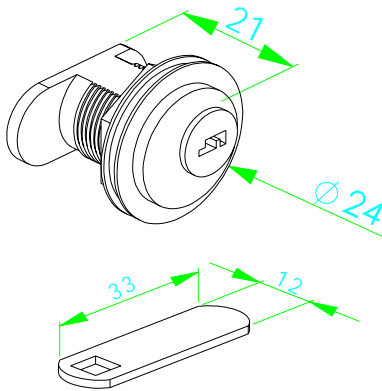

64057C 進口鉸鍊鎖(霧不同號)(Q)

64015H 進口鉸鍊鎖(鎳同號)(R)

64022Q 進口鉸鍊鎖(銀同號)(T)

64070S 進口吸鐵

64016J 進口鉸鍊鎖(鎳不同號)(R)

64023R 進口鉸鍊鎖(銀不同號)(T)

64107H 進口號碼鎖

64880X 進口浴室  
鉸鍊 venus 銀(A)Wall