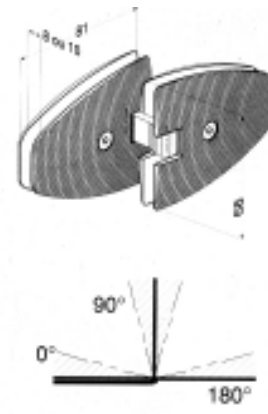

**64891K** 進口浴室  
鉸鍊 venus 霧(C)90 度

64892L 進口浴室  
鉸鍊 venus 金(C)90 度

64895P 進口浴室鉸鍊  
venus 銀偏心 180D

64896Q 進口浴室鉸鍊  
venus 霧偏心 180D

64897R 進口浴室鉸鍊  
venus 金偏心 180D

64801M 進口浴室鉸鍊  
venus 銀 135 度 E

64820H 進口浴室  
鉸鍊 venus 霧 135 度 E

**64821J** 進口浴室  
鉸鍊 venus 金 135 度 E

**64831U** 進口浴室鉸鍊  
SUPERSALOON 鏡面

**64827Q** 進口浴室鉸鍊  
SUPERSALOON 毛絲面

**64830T** 進口浴室鉸鍊  
SUPERSALOON 陽極

**64829S** 進口浴室鉸鍊  
SUPERSALOON 金

**64822K** 進口半自動  
歸位鉸鍊 31KG 銀