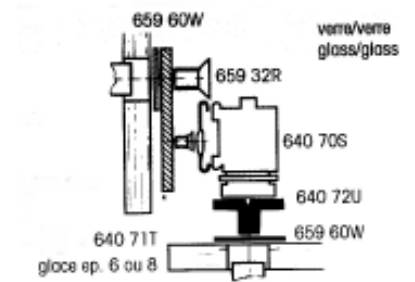

64057C 進口鉸鍊鎖(霧不同號)(Q)

64015H 進口鉸鍊鎖(鎳同號)(R)

64022Q 進口鉸鍊鎖(銀同號)(T)

64070S 進口吸鐵

64016J 進口鉸鍊鎖(鎳不同號)(R)

64023R 進口鉸鍊鎖(銀不同號)(T)

64107H 進口號碼鎖

64880X 進口浴室  
鉸鍊 venus 銀(A)Wall