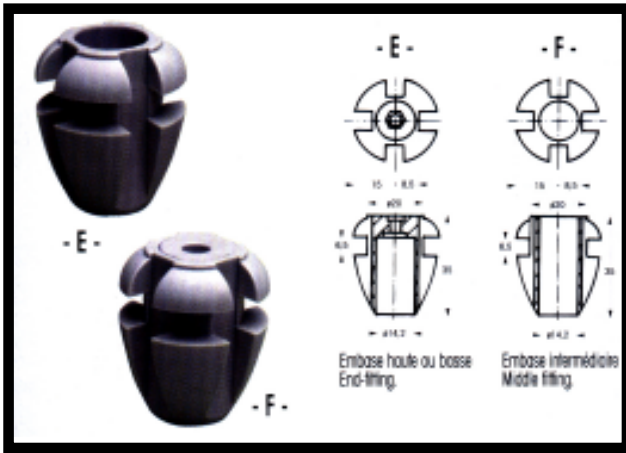

53284T 法國玻璃層板支架

50100H 法國輔助片 - 紫外線膠

62650Y 法國玻璃格狀層止 / 接頭  
62651Z 法國玻璃格狀層止 / 接頭

64030Y 法國玻對玻鉸鍊鎖

50401K 法國屏風夾

50428P 法國屏風夾 90 度