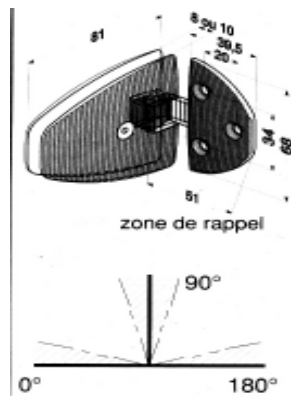

64881y 進口浴室  
鉸鍊 venus 霧(A)wall

**64882Z** 進口浴室  
鉸鍊 venus 金(A)Wall

**64885C** 進口浴室  
鉸鍊 venus 銀 180 度 B

**64886D** 進口浴室  
鉸鍊 venus 霧 180 度 B

**64887F** 進口浴室  
鉸鍊 venus 金 180 度 B

**64890J** 進口浴室  
鉸鍊 venus 銀(C)90 度