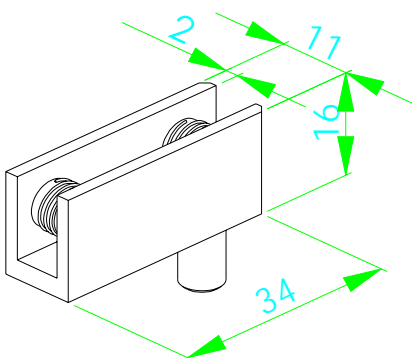

63035S 進口拍拍手(A)特小

63038V 進口拍拍手(B)中金

63026H 進口拍拍手金(c)小

63028K 進口拍拍手(小長)D金