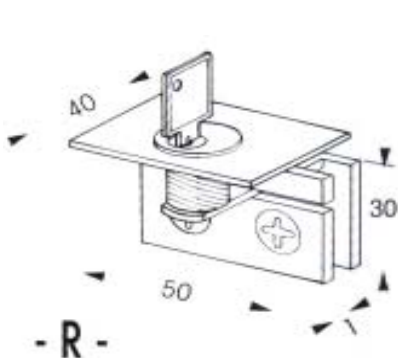

53284T 法國玻璃層板支架

50100H 法國輔助片 - 紫外線膠

62650Y 法國玻璃格狀層止 / 接頭  
62651Z 法國玻璃格狀層止 / 接頭

64030Y 法國玻對玻鉸鍊鎖

50401K 法國屏風夾

50428P 法國屏風夾 90 度