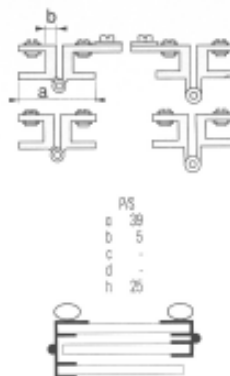

50015Q 進口鎖緊鉸鍊E銀

50039R 進口鎖緊鉸鍊F銀

50031H 進口鎖緊鉸鍊G銀

50041T 進口鎖緊鉸鍊G銀

50046Y 進口鎖緊鉸鍊Y銀

50044W 進口鎖緊鉸鍊I銀

50001Z 進口鎖緊鉸鍊J銀

50011L 進口鎖緊鉸鍊J銀

50011L 進口鎖緊鉸鍊J銀

50021W 進口鎖緊鉸鍊K銀

50220N 進口玻璃鉸鍊A銀

50206X 進口玻璃鉸鍊(B)銀

50212D 進口玻璃鉸鍊雙 180(C)銀

50217K 進口玻璃鉸鍊雙 180(C)銀

50216J 進口玻璃

鉸鍊雙 90(D)銀