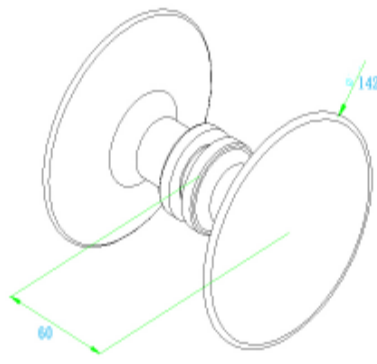

70413M 進口 50 型水晶把手

70415P 進口 50 型水晶把手

70218Z 進口 115 型圓把手銀  
70219A 進口 115 型圓把手金

70220B 進口 142 型圓把手銀  
70221C 進口 142 型圓把手金

73124J 進口鉸鍊毛絲面  
73126L 進口鉸鍊亮面

73145G 進口浴室鉸鍊鎖毛絲面(P)  
73147J 進口浴室鉸鍊鎖亮面(P)

73148K 進口浴室鉸鍊受口毛絲面(Q)  
73150M 進口浴室鉸鍊受口亮面(Q)