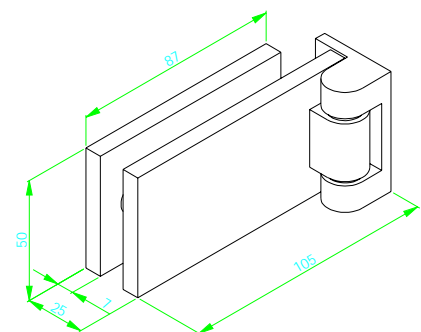

73120D 進口自由鉸鍊銀