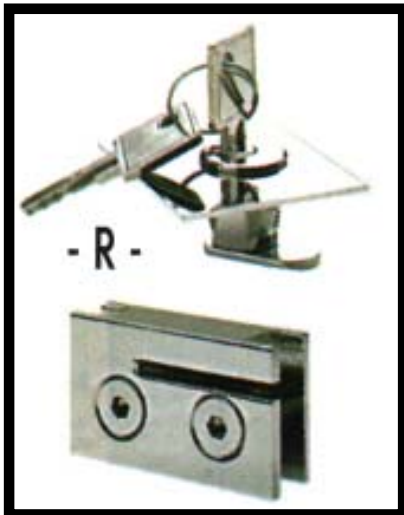

53284T 法國玻璃層板支架

50100H 法國輔助片 - 紫外線膠

62650Y 法國玻璃格狀層止 / 接頭  
62651Z 法國玻璃格狀層止 / 接頭

64030Y 法國玻對玻鉸鍊鎖

50401K 法國屏風夾

50428P 法國屏風夾 90 度