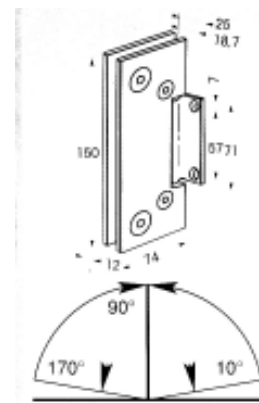

**64821J** 進口浴室  
鉸鍊 venus 金 135 度 E

**64831U** 進口浴室鉸鍊  
SUPERSALOON 鏡面

**64827Q** 進口浴室鉸鍊  
SUPERSALOON 毛絲面

**64830T** 進口浴室鉸鍊  
SUPERSALOON 陽極

**64829S** 進口浴室鉸鍊  
SUPERSALOON 金

**64822K** 進口半自動  
歸位鉸鍊 31KG 銀