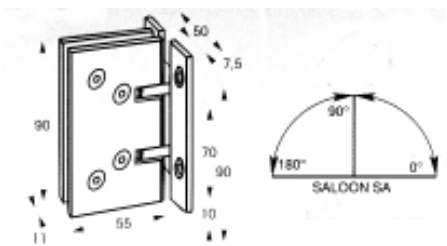

64812Y 進口全自動歸位鉸鍊銀

64814A 進口全自動歸位鉸鍊霧

64810W 進口半自動歸位鉸鍊 45KG 銀

64811X 進口半自動歸位鉸鍊 45KG 霧

64815B 進口自動歸位鉸鍊銀

64817D 進口自動歸位鉸鍊霧

73024Z 進口包角鎖亮面

73025A 進口包角鎖毛絲面