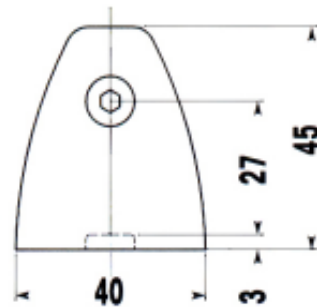

53284T 法國玻璃層板支架

50100H 法國輔助片 - 紫外線膠

62650Y 法國玻璃格狀層止 / 接頭  
62651Z 法國玻璃格狀層止 / 接頭

64030Y 法國玻對玻鉸鍊鎖

50401K 法國屏風夾

50428P 法國屏風夾 90 度