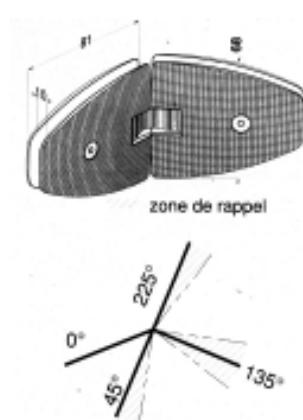

**64891K** 進口浴室  
鉸鍊 venus 霧(C)90 度

64892L 進口浴室  
鉸鍊 venus 金(C)90 度

64895P 進口浴室鉸鍊  
venus 銀偏心 180D

64896Q 進口浴室鉸鍊  
venus 霧偏心 180D

64897R 進口浴室鉸鍊  
venus 金偏心 180D

64801M 進口浴室鉸鍊  
venus 銀 135 度 E

64820H 進口浴室  
鉸鍊 venus 霧 135 度 E