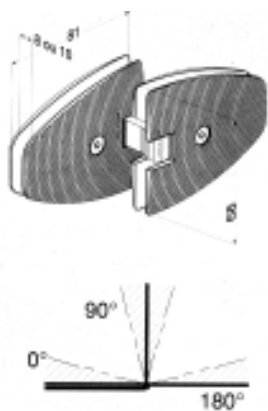

**64891K** 進口浴室  
鉸鍊 venus 霧(C)90 度

64892L 進口浴室  
鉸鍊 venus 金(C)90 度

64895P 進口浴室鉸鍊  
venus 銀偏心 180D

64896Q 進口浴室鉸鍊  
venus 霧偏心 180D

64897R 進口浴室鉸鍊  
venus 金偏心 180D

64801M 進口浴室鉸鍊  
venus 銀 135 度 E

64820H 進口浴室  
鉸鍊 venus 霧 135 度 E

**64821J** 進口浴室  
鉸鍊 venus 金 135 度 E

**64831U** 進口浴室鉸鍊  
SUPERSALOON 鏡面

**64827Q** 進口浴室鉸鍊  
SUPERSALOON 毛絲面

**64830T** 進口浴室鉸鍊  
SUPERSALOON 陽極

**64829S** 進口浴室鉸鍊  
SUPERSALOON 金

**64822K** 進口半自動  
歸位鉸鍊 31KG 銀