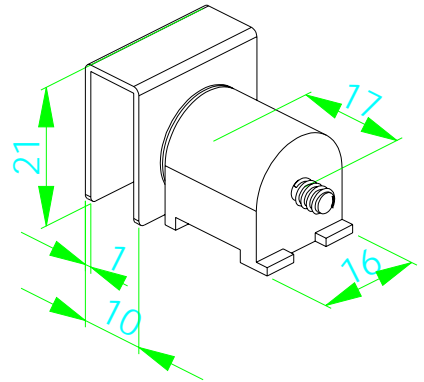

63040X 進口迴旋座單(P)

63039W 進口迴旋座雙(Q)

63041Y 進口鉸鍊座(R)

63043A 進口(S)60mm

63054N 進口(S)90mm

63056Q 進口(S)150mm

63059T 進口(T)小

63060U 進口(T)大