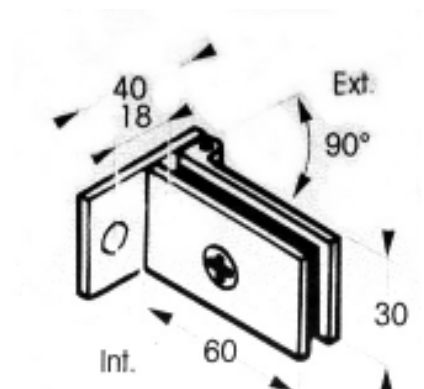

50228W 進口玻璃鉸鍊雙(E)銀

50230Y 進口玻璃鉸鍊(F)銀

64850Q 進口玻璃鉸鍊偏心銀

64851R 進口玻璃鉸鍊偏心霧

60540F 進口展示架毛絲面雙

60542H 進口展示架黑面雙

63035S 進口拍拍手(A)特小

63037U 進口拍拍手(B)中銀