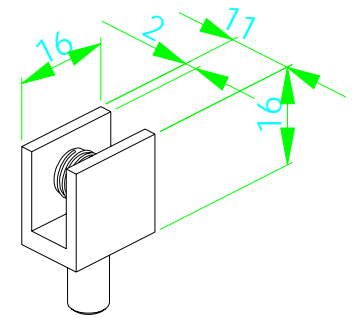

50228W 進口玻璃鉸鍊雙(E)銀

50230Y 進口玻璃鉸鍊(F)銀

64850Q 進口玻璃鉸鍊偏心銀

64851R 進口玻璃鉸鍊偏心霧

60540F 進口展示架毛絲面雙

60542H 進口展示架黑面雙

63035S 進口拍拍手(A)特小

63037U 進口拍拍手(B)中銀