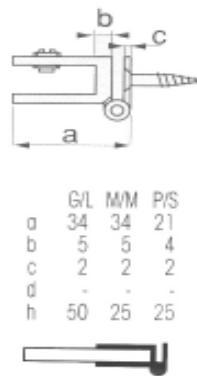

50061Q 進口鎖緊鉸鍊(A)銀

50033K 口鎖緊鉸鍊B銀

50053G 進口鎖壁鉸鍊B銀

50059N 進口鎖緊鉸鍊B銀

50057L 進口鎖緊鉸鍊C金

50051D 進口鎖緊鉸鍊k銀

50043V 進口鎖緊鉸鍊D銀

50005D 進口鎖緊鉸鍊E銀