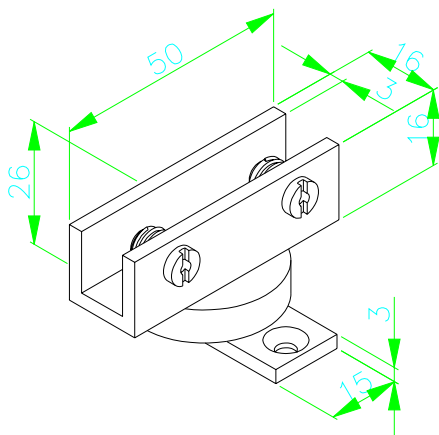

63040X 進口迴旋座單(P)

63039W 進口迴旋座雙(Q)

63041Y 進口鉸鍊座(R)

63043A 進口(S)60mm

63054N 進口(S)90mm

63056Q 進口(S)150mm

63059T 進口(T)小

63060U 進口(T)大