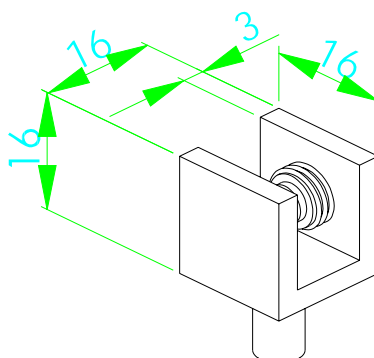

63035S 進口拍拍手(A)特小

63038V 進口拍拍手(B)中金

63026H 進口拍拍手金(c)小

63028K 進口拍拍手(小長)D金