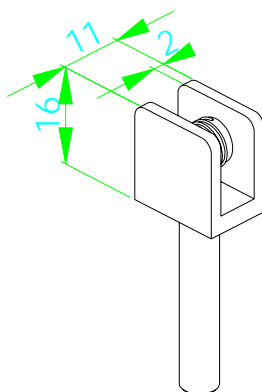

63040X 進口迴旋座單(P)

63039W 進口迴旋座雙(Q)

63041Y 進口鉸鍊座(R)

63043A 進口(S)60mm

63054N 進口(S)90mm

63056Q 進口(S)150mm

63059T 進口(T)小

63060U 進口(T)大