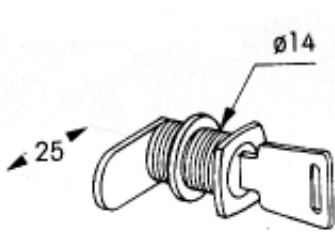

64057C 進口鉸鍊鎖(霧不同號)(Q)

64015H 進口鉸鍊鎖(鎳同號)(R)

64022Q 進口鉸鍊鎖(銀同號)(T)

64070S 進口吸鐵

64016J 進口鉸鍊鎖(鎳不同號)(R)

64023R 進口鉸鍊鎖(銀不同號)(T)

64107H 進口號碼鎖

64880X 進口浴室  
鉸鍊 venus 銀(A)Wall