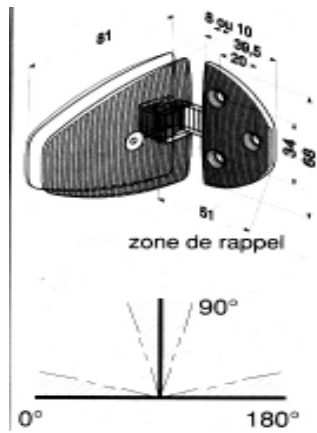

64881y 進口浴室  
鉸鍊 venus 霧(A)wall

**64882Z** 進口浴室  
鉸鍊 venus 金(A)Wall

**64885C** 進口浴室  
鉸鍊 venus 銀 180 度 B

**64886D** 進口浴室  
鉸鍊 venus 霧 180 度 B

**64887F** 進口浴室  
鉸鍊 venus 金 180 度 B

**64890J** 進口浴室  
鉸鍊 venus 銀(C)90 度