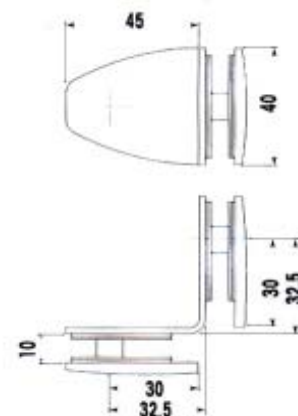

53284T 法國玻璃層板支架

50100H 法國輔助片 - 紫外線膠

62650Y 法國玻璃格狀層止 / 接頭  
62651Z 法國玻璃格狀層止 / 接頭

64030Y 法國玻對玻鉸鍊鎖

50401K 法國屏風夾

50428P 法國屏風夾 90 度