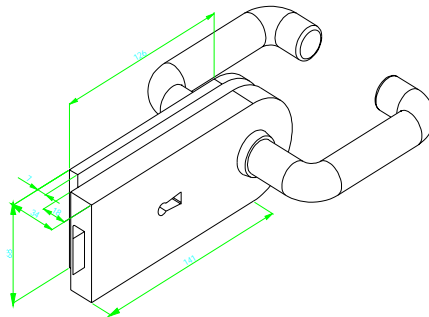

73159W 進口水平把手鎖銀(S)