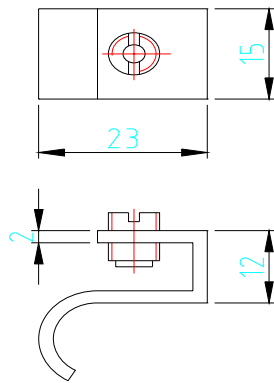

63031N 進口取手銀(F)
63032P 進口取手金(F)