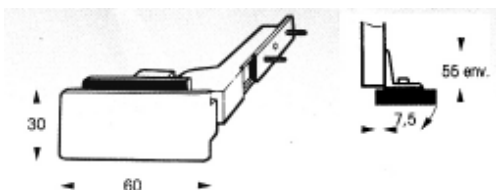

64038H 進口鉸鍊包外 100° 金

64050V 進口鉸鍊鎖(霧不同號)(P)

64046R 進口鉸鍊鎖(霧同號)P

64057C 進口鉸鍊鎖(霧不同號)(Q)