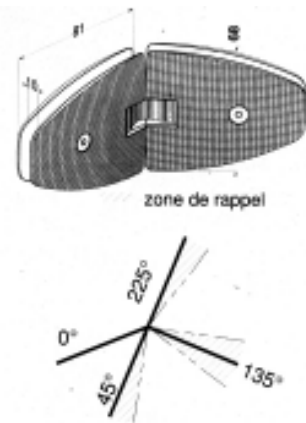

64821J 進口浴室
鉸鍊 venus 金 135 度 E