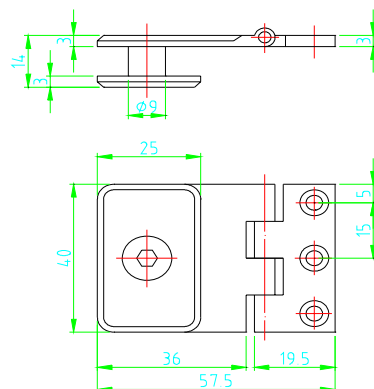

50230Y 進口玻璃鉸鍊(F)銀