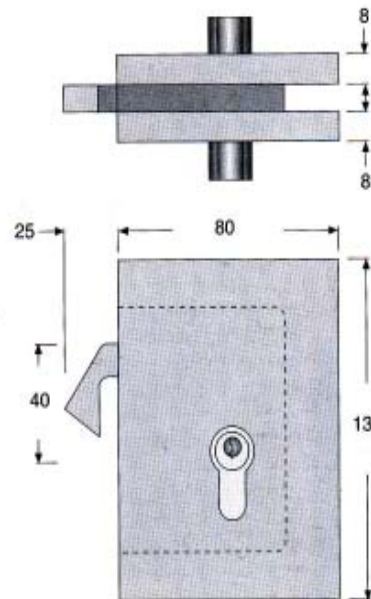

K10232ACRO 玻璃勾鎖 鏡面
K10232ASI 玻璃勾鎖 毛絲面