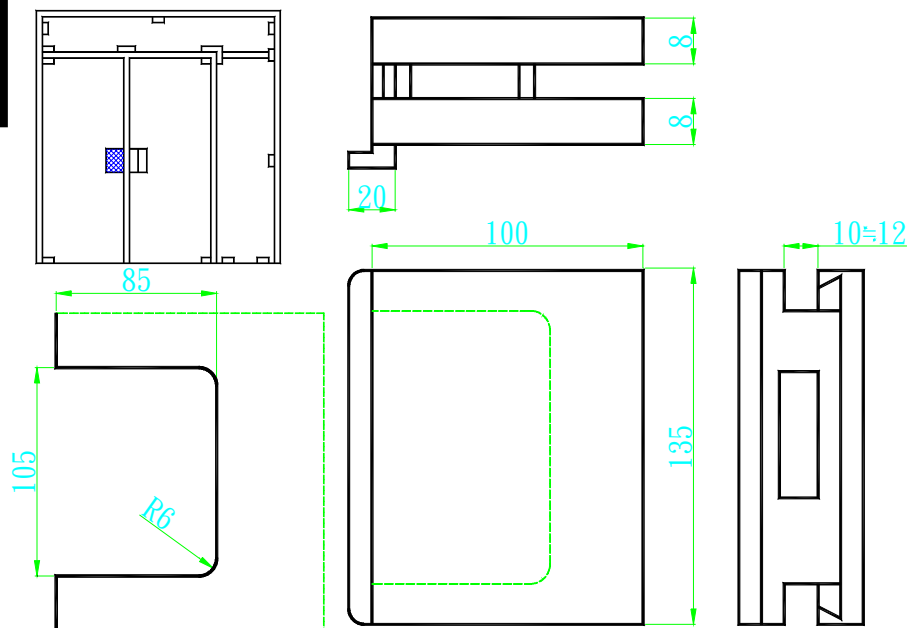

K10020CRO 玻璃喇叭鎖鏡面

K10021CRO 玻璃喇叭鎖受口鏡面

K10204SI 玻璃水平鎖
ART203 受口毛絲面

K10204CRO 玻璃水平鎖
ART203 受口鏡面

K10203SI 玻璃水平鎖毛絲面

K10203CRO 玻璃水平鎖鏡面

K10205CRO 玻璃水平鎖 鏡面
K10205SI 玻璃水平鎖 毛絲銀

K10206CRO 玻璃水平鎖受口 鏡面
K10206SI 玻璃水平鎖受口 毛絲銀

K10250CRO 玻璃水平鎖 鏡面
K10250SI 玻璃水平鎖 毛絲銀

K10251CRO 玻璃水平鎖受口 鏡面
K10251SI 玻璃水平鎖受口 毛絲銀

K10292CRO 免挖孔玻璃栓鏡面

K10292SI 免挖孔玻璃栓霧銀

K10293CRO 免挖孔玻璃
ART0292 栓受口鏡面

K10293SI 免挖孔玻璃
ART0292 栓受口霧銀

K10294SI 免挖孔玻璃鎖毛絲銀停售

K10294CRO 免挖孔玻璃鎖鏡面停售