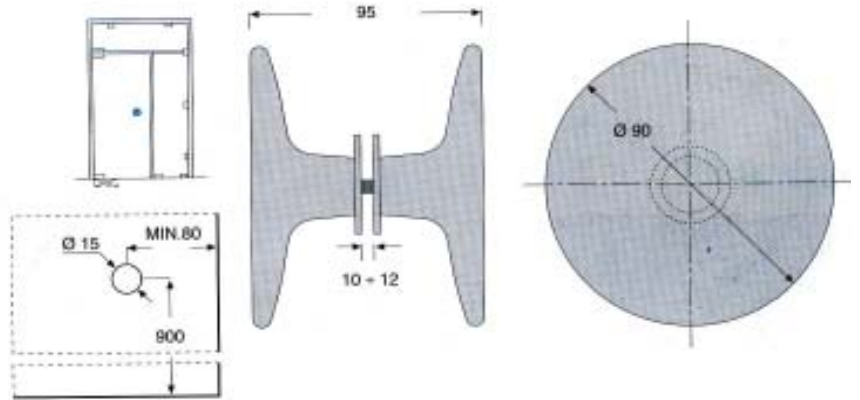

K10290CRO 挖孔玻璃栓 鏡面

K10291CRO 孔玻璃 ART0290 栓受口鏡面

K10290SI 挖孔玻璃栓 毛絲面

K10291SI 免挖孔玻璃 ART0290 栓受口毛絲面

K11/BCRO 玻璃 90mm 圓把手銀
K11/CCRO 玻璃 120mm 圓把手銀

K11/BSI 玻璃 90mm 圓把手毛絲
K11/CSI 玻璃 120mm 圓把手毛絲

K12321.3PCL 玻璃水平鎖鏡面 - 左