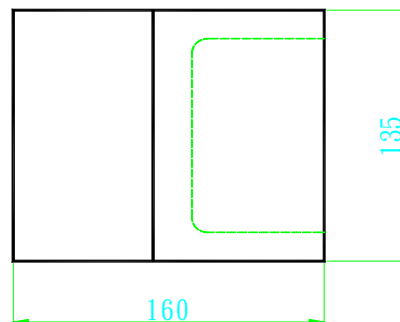

K10020CRO 玻璃喇叭鎖鏡面

K10021CRO 玻璃喇叭鎖受口鏡面

K10204SI 玻璃水平鎖
ART203 受口毛絲面

K10204CRO 玻璃水平鎖
ART203 受口鏡面

K10203SI 玻璃水平鎖毛絲面

K10203CRO 玻璃水平鎖鏡面

K10205CRO 玻璃水平鎖 鏡面
K10205SI 玻璃水平鎖 毛絲銀

K10206CRO 玻璃水平鎖受口 鏡面
K10206SI 玻璃水平鎖受口 毛絲銀

K10250CRO 玻璃水平鎖 鏡面
K10250SI 玻璃水平鎖 毛絲銀

K10251CRO 玻璃水平鎖受口 鏡面
K10251SI 玻璃水平鎖受口 毛絲銀

K10292CRO 免挖孔玻璃栓鏡面

K10292SI 免挖孔玻璃栓霧銀

K10293CRO 免挖孔玻璃
ART0292 栓受口鏡面

K10293SI 免挖孔玻璃
ART0292 栓受口霧銀

K10294SI 免挖孔玻璃鎖毛絲銀停售

K10294CRO 免挖孔玻璃鎖鏡面停售