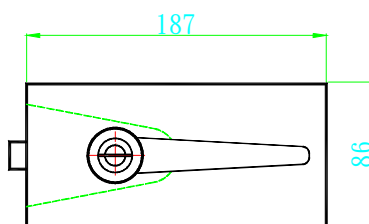

K10295CRO 免挖孔玻璃鎖停售
ART294 受口鏡面停售

K10295SI 免挖孔玻璃鎖停售
ART294 受口毛絲銀停售

K10321CRO 玻璃大門擋鏡面

K10321SI 玻璃大門擋毛絲銀

K10510CRO 玻璃水平鎖鏡面

K10511CRO 玻璃水平鎖
ART510 受口鏡面

K10512SI 玻璃水平鎖毛絲銀

K10512CRO 玻璃水平鎖鏡面