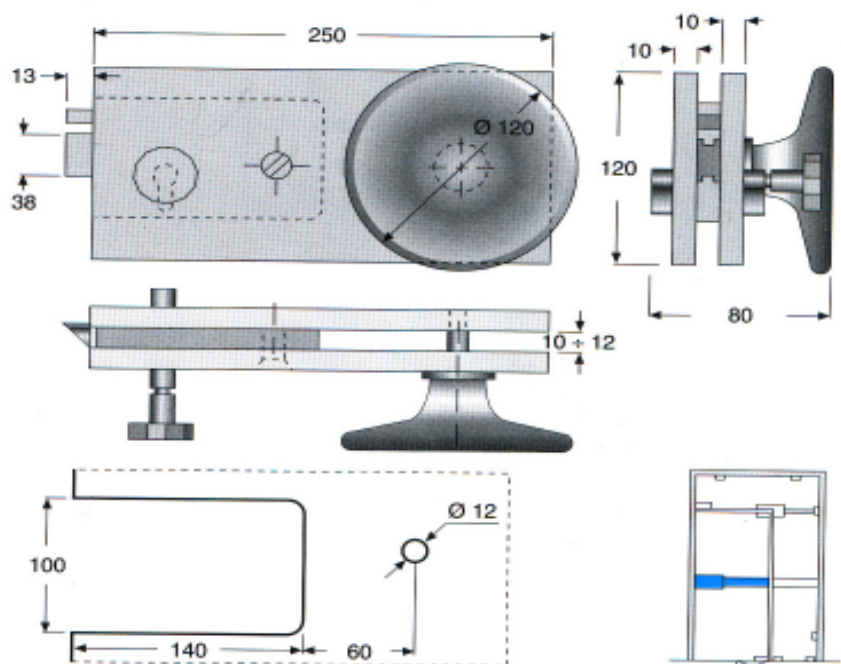

K10271SI 玻璃水平鎖受口 毛絲銀