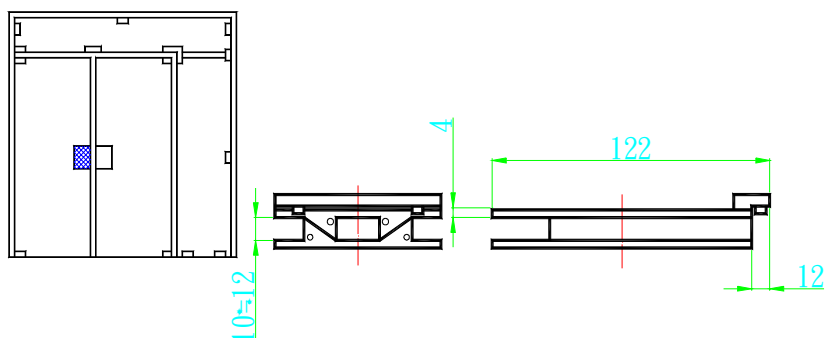

K10295CRO 免挖孔玻璃鎖停售
ART294 受口鏡面停售

K10295SI 免挖孔玻璃鎖停售
ART294 受口毛絲銀停售

K10321CRO 玻璃大門擋鏡面

K10321SI 玻璃大門擋毛絲銀

K10510CRO 玻璃水平鎖鏡面

K10511CRO 玻璃水平鎖
ART510 受口鏡面

K10512SI 玻璃水平鎖毛絲銀

K10512CRO 玻璃水平鎖鏡面