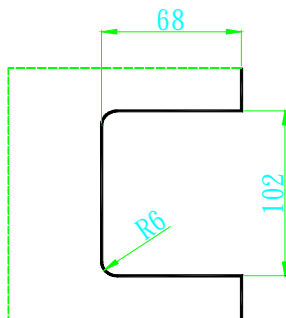

K10020CRO 玻璃喇叭鎖鏡面

K10021CRO 玻璃喇叭鎖受口鏡面

K10204SI 玻璃水平鎖
ART203 受口毛絲面

K10204CRO 玻璃水平鎖
ART203 受口鏡面

K10203SI 玻璃水平鎖毛絲面

K10203CRO 玻璃水平鎖鏡面

K10205CRO 玻璃水平鎖 鏡面
K10205SI 玻璃水平鎖 毛絲銀

K10206CRO 玻璃水平鎖受口 鏡面
K10206SI 玻璃水平鎖受口 毛絲銀

K10250CRO 玻璃水平鎖 鏡面
K10250SI 玻璃水平鎖 毛絲銀

K10251CRO 玻璃水平鎖受口 鏡面
K10251SI 玻璃水平鎖受口 毛絲銀

K10292CRO 免挖孔玻璃栓鏡面

K10292SI 免挖孔玻璃栓霧銀

K10293CRO 免挖孔玻璃
ART0292 栓受口鏡面

K10293SI 免挖孔玻璃
ART0292 栓受口霧銀

K10294SI 免挖孔玻璃鎖毛絲銀停售

K10294CRO 免挖孔玻璃鎖鏡面停售