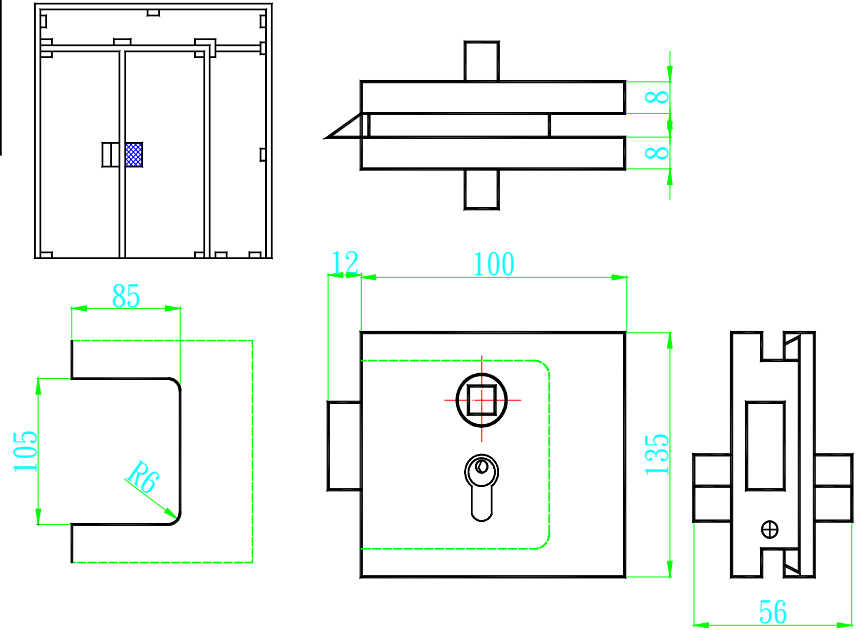

K10020CRO 玻璃喇叭鎖鏡面

K10021CRO 玻璃喇叭鎖受口鏡面

K10204SI 玻璃水平鎖
ART203 受口毛絲面

K10204CRO 玻璃水平鎖
ART203 受口鏡面

K10203SI 玻璃水平鎖毛絲面

K10203CRO 玻璃水平鎖鏡面

K10205CRO 玻璃水平鎖 鏡面
K10205SI 玻璃水平鎖 毛絲銀

K10206CRO 玻璃水平鎖受口 鏡面
K10206SI 玻璃水平鎖受口 毛絲銀

K10250CRO 玻璃水平鎖 鏡面
K10250SI 玻璃水平鎖 毛絲銀

K10251CRO 玻璃水平鎖受口 鏡面
K10251SI 玻璃水平鎖受口 毛絲銀

K10292CRO 免挖孔玻璃栓鏡面

K10292SI 免挖孔玻璃栓霧銀

K10293CRO 免挖孔玻璃
ART0292 栓受口鏡面

K10293SI 免挖孔玻璃
ART0292 栓受口霧銀

K10294SI 免挖孔玻璃鎖毛絲銀停售

K10294CRO 免挖孔玻璃鎖鏡面停售