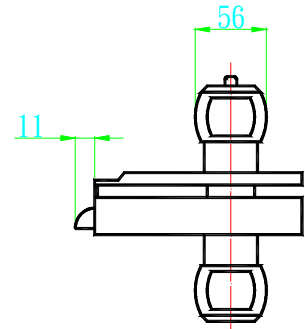

K10020CRO 玻璃喇叭鎖鏡面

K10021CRO 玻璃喇叭鎖受口鏡面

K10204SI 玻璃水平鎖
ART203 受口毛絲面

K10204CRO 玻璃水平鎖
ART203 受口鏡面

K10203SI 玻璃水平鎖毛絲面

K10203CRO 玻璃水平鎖鏡面

K10205CRO 玻璃水平鎖 鏡面
K10205SI 玻璃水平鎖 毛絲銀

K10206CRO 玻璃水平鎖受口 鏡面
K10206SI 玻璃水平鎖受口 毛絲銀

K10250CRO 玻璃水平鎖 鏡面
K10250SI 玻璃水平鎖 毛絲銀

K10251CRO 玻璃水平鎖受口 鏡面
K10251SI 玻璃水平鎖受口 毛絲銀

K10292CRO 免挖孔玻璃栓鏡面

K10292SI 免挖孔玻璃栓霧銀

K10293CRO 免挖孔玻璃
ART0292 栓受口鏡面

K10293SI 免挖孔玻璃
ART0292 栓受口霧銀

K10294SI 免挖孔玻璃鎖毛絲銀停售

K10294CRO 免挖孔玻璃鎖鏡面停售