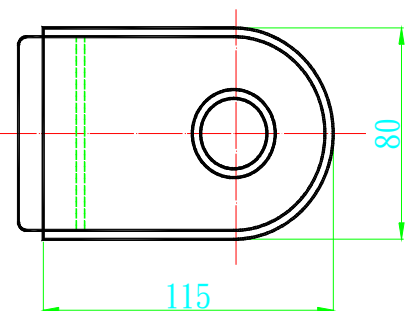

K10020CRO 玻璃喇叭鎖鏡面

K10021CRO 玻璃喇叭鎖受口鏡面

K10204SI 玻璃水平鎖
ART203 受口毛絲面

K10204CRO 玻璃水平鎖
ART203 受口鏡面

K10203SI 玻璃水平鎖毛絲面

K10203CRO 玻璃水平鎖鏡面

K10205CRO 玻璃水平鎖 鏡面
K10205SI 玻璃水平鎖 毛絲銀

K10206CRO 玻璃水平鎖受口 鏡面
K10206SI 玻璃水平鎖受口 毛絲銀

K10250CRO 玻璃水平鎖 鏡面
K10250SI 玻璃水平鎖 毛絲銀

K10251CRO 玻璃水平鎖受口 鏡面
K10251SI 玻璃水平鎖受口 毛絲銀

K10292CRO 免挖孔玻璃栓鏡面

K10292SI 免挖孔玻璃栓霧銀

K10293CRO 免挖孔玻璃
ART0292 栓受口鏡面

K10293SI 免挖孔玻璃
ART0292 栓受口霧銀

K10294SI 免挖孔玻璃鎖毛絲銀停售

K10294CRO 免挖孔玻璃鎖鏡面停售