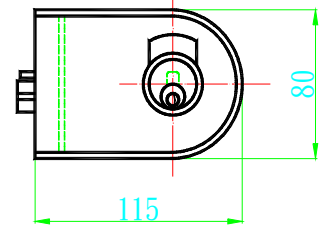

K10020CRO 玻璃喇叭鎖鏡面

K10021CRO 玻璃喇叭鎖受口鏡面

K10204SI 玻璃水平鎖
ART203 受口毛絲面

K10204CRO 玻璃水平鎖
ART203 受口鏡面

K10203SI 玻璃水平鎖毛絲面

K10203CRO 玻璃水平鎖鏡面

K10205CRO 玻璃水平鎖 鏡面
K10205SI 玻璃水平鎖 毛絲銀

K10206CRO 玻璃水平鎖受口 鏡面
K10206SI 玻璃水平鎖受口 毛絲銀

K10250CRO 玻璃水平鎖 鏡面
K10250SI 玻璃水平鎖 毛絲銀

K10251CRO 玻璃水平鎖受口 鏡面
K10251SI 玻璃水平鎖受口 毛絲銀

K10292CRO 免挖孔玻璃栓鏡面

K10292SI 免挖孔玻璃栓霧銀

K10293CRO 免挖孔玻璃
ART0292 栓受口鏡面

K10293SI 免挖孔玻璃
ART0292 栓受口霧銀

K10294SI 免挖孔玻璃鎖毛絲銀停售

K10294CRO 免挖孔玻璃鎖鏡面停售