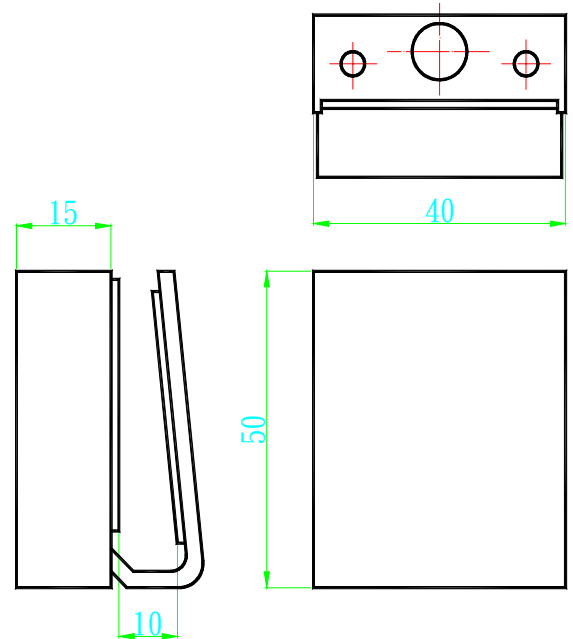

K10250CRO 玻璃水平鎖 鏡面
K10250SI 玻璃水平鎖 毛絲銀

K10251CRO 玻璃水平鎖受口 鏡面
K10251SI 玻璃水平鎖受口 毛絲銀

K10292CRO 免挖孔玻璃栓鏡面

K10292SI 免挖孔玻璃栓霧銀

K10293CRO 免挖孔玻璃
ART0292 栓受口鏡面

K10293SI 免挖孔玻璃
ART0292 栓受口霧銀

K10294SI 免挖孔玻璃鎖毛絲銀停售

K10294CRO 免挖孔玻璃鎖鏡面停售