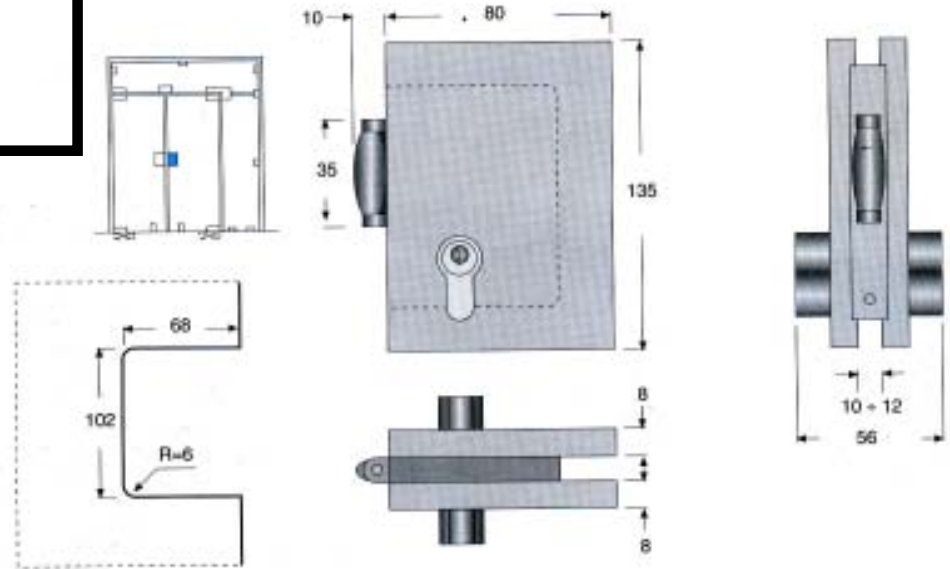

K10270SI 玻璃水平鎖 毛絲銀