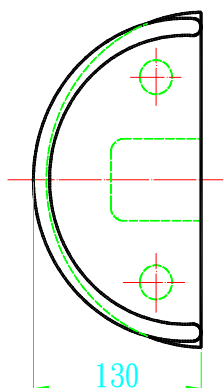

K10020CRO 玻璃喇叭鎖鏡面

K10021CRO 玻璃喇叭鎖受口鏡面

K10204SI 玻璃水平鎖
ART203 受口毛絲面

K10204CRO 玻璃水平鎖
ART203 受口鏡面

K10203SI 玻璃水平鎖毛絲面

K10203CRO 玻璃水平鎖鏡面

K10205CRO 玻璃水平鎖 鏡面
K10205SI 玻璃水平鎖 毛絲銀

K10206CRO 玻璃水平鎖受口 鏡面
K10206SI 玻璃水平鎖受口 毛絲銀

K10250CRO 玻璃水平鎖 鏡面
K10250SI 玻璃水平鎖 毛絲銀

K10251CRO 玻璃水平鎖受口 鏡面
K10251SI 玻璃水平鎖受口 毛絲銀

K10292CRO 免挖孔玻璃栓鏡面

K10292SI 免挖孔玻璃栓霧銀

K10293CRO 免挖孔玻璃
ART0292 栓受口鏡面

K10293SI 免挖孔玻璃
ART0292 栓受口霧銀

K10294SI 免挖孔玻璃鎖毛絲銀停售

K10294CRO 免挖孔玻璃鎖鏡面停售