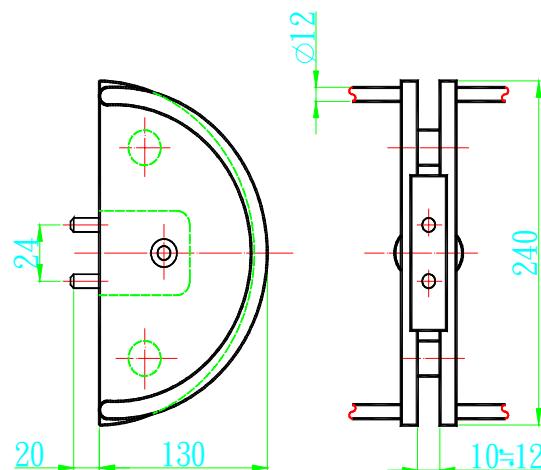

K10020CRO 玻璃喇叭鎖鏡面

K10021CRO 玻璃喇叭鎖受口鏡面

K10204SI 玻璃水平鎖
ART203 受口毛絲面

K10204CRO 玻璃水平鎖
ART203 受口鏡面

K10203SI 玻璃水平鎖毛絲面

K10203CRO 玻璃水平鎖鏡面

K10205CRO 玻璃水平鎖 鏡面
K10205SI 玻璃水平鎖 毛絲銀

K10206CRO 玻璃水平鎖受口 鏡面
K10206SI 玻璃水平鎖受口 毛絲銀

K10250CRO 玻璃水平鎖 鏡面
K10250SI 玻璃水平鎖 毛絲銀

K10251CRO 玻璃水平鎖受口 鏡面
K10251SI 玻璃水平鎖受口 毛絲銀

K10292CRO 免挖孔玻璃栓鏡面

K10292SI 免挖孔玻璃栓霧銀

K10293CRO 免挖孔玻璃
ART0292 栓受口鏡面

K10293SI 免挖孔玻璃
ART0292 栓受口霧銀

K10294SI 免挖孔玻璃鎖毛絲銀停售

K10294CRO 免挖孔玻璃鎖鏡面停售

K10290CRO 挖孔玻璃栓 鏡面

K10291CRO 孔玻璃 ART0290 栓受口鏡面

K10290SI 挖孔玻璃栓 毛絲面

K10291SI 免挖孔玻璃 ART0290 栓受口毛絲面

K11/BCRO 玻璃 90mm 圓把手銀
K11/CCRO 玻璃 120mm 圓把手銀

K11/BSI 玻璃 90mm 圓把手毛絲
K11/CSI 玻璃 120mm 圓把手毛絲

K12321.3PCL 玻璃水平鎖鏡面 - 左