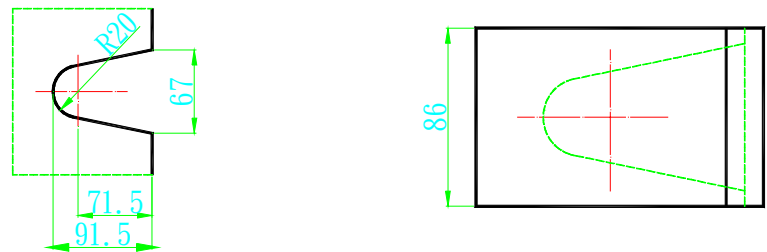

K10900SI 免挖孔玻璃鎖毛絲銀