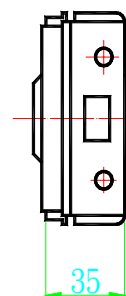

K10020CRO 玻璃喇叭鎖鏡面

K10021CRO 玻璃喇叭鎖受口鏡面

K10204SI 玻璃水平鎖
ART203 受口毛絲面

K10204CRO 玻璃水平鎖
ART203 受口鏡面

K10203SI 玻璃水平鎖毛絲面

K10203CRO 玻璃水平鎖鏡面

K10205CRO 玻璃水平鎖 鏡面
K10205SI 玻璃水平鎖 毛絲銀

K10206CRO 玻璃水平鎖受口 鏡面
K10206SI 玻璃水平鎖受口 毛絲銀

K10250CRO 玻璃水平鎖 鏡面
K10250SI 玻璃水平鎖 毛絲銀

K10251CRO 玻璃水平鎖受口 鏡面
K10251SI 玻璃水平鎖受口 毛絲銀

K10292CRO 免挖孔玻璃栓鏡面

K10292SI 免挖孔玻璃栓霧銀

K10293CRO 免挖孔玻璃
ART0292 栓受口鏡面

K10293SI 免挖孔玻璃
ART0292 栓受口霧銀

K10294SI 免挖孔玻璃鎖毛絲銀停售

K10294CRO 免挖孔玻璃鎖鏡面停售