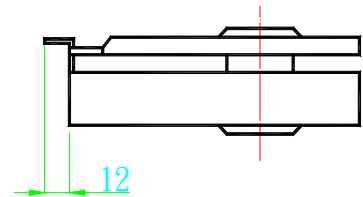

K10020CRO 玻璃喇叭鎖鏡面

K10021CRO 玻璃喇叭鎖受口鏡面

K10204SI 玻璃水平鎖
ART203 受口毛絲面

K10204CRO 玻璃水平鎖
ART203 受口鏡面

K10203SI 玻璃水平鎖毛絲面

K10203CRO 玻璃水平鎖鏡面

K10205CRO 玻璃水平鎖 鏡面
K10205SI 玻璃水平鎖 毛絲銀

K10206CRO 玻璃水平鎖受口 鏡面
K10206SI 玻璃水平鎖受口 毛絲銀

K10250CRO 玻璃水平鎖 鏡面
K10250SI 玻璃水平鎖 毛絲銀

K10251CRO 玻璃水平鎖受口 鏡面
K10251SI 玻璃水平鎖受口 毛絲銀

K10292CRO 免挖孔玻璃栓鏡面

K10292SI 免挖孔玻璃栓霧銀

K10293CRO 免挖孔玻璃
ART0292 栓受口鏡面

K10293SI 免挖孔玻璃
ART0292 栓受口霧銀

K10294SI 免挖孔玻璃鎖毛絲銀停售

K10294CRO 免挖孔玻璃鎖鏡面停售