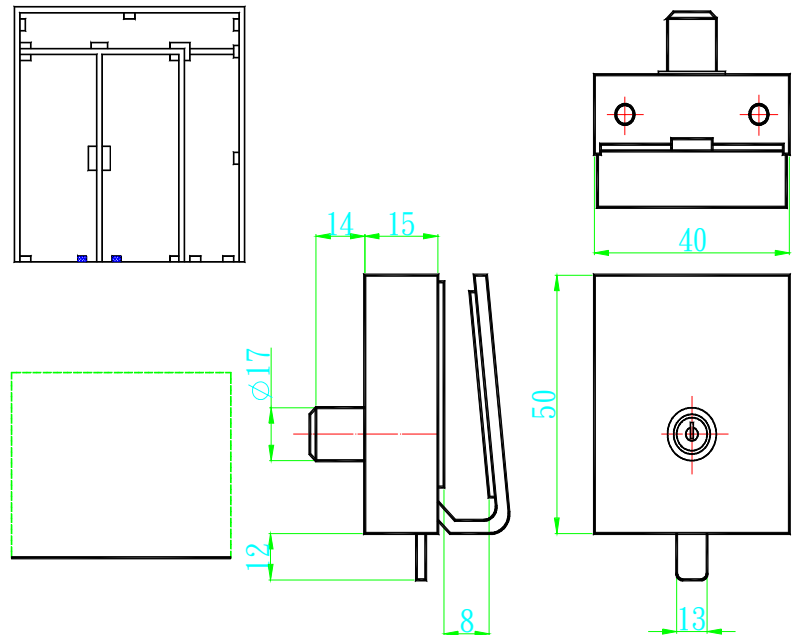

K10250CRO 玻璃水平鎖 鏡面
K10250SI 玻璃水平鎖 毛絲銀

K10251CRO 玻璃水平鎖受口 鏡面
K10251SI 玻璃水平鎖受口 毛絲銀

K10292CRO 免挖孔玻璃栓鏡面

K10292SI 免挖孔玻璃栓霧銀

K10293CRO 免挖孔玻璃
ART0292 栓受口鏡面

K10293SI 免挖孔玻璃
ART0292 栓受口霧銀

K10294SI 免挖孔玻璃鎖毛絲銀停售

K10294CRO 免挖孔玻璃鎖鏡面停售