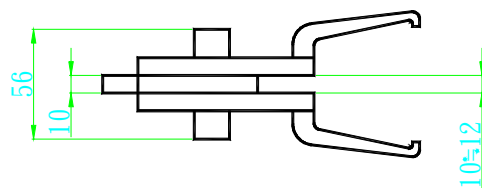

K10020CRO 玻璃喇叭鎖鏡面

K10021CRO 玻璃喇叭鎖受口鏡面

K10204SI 玻璃水平鎖
ART203 受口毛絲面

K10204CRO 玻璃水平鎖
ART203 受口鏡面

K10203SI 玻璃水平鎖毛絲面

K10203CRO 玻璃水平鎖鏡面

K10205CRO 玻璃水平鎖 鏡面
K10205SI 玻璃水平鎖 毛絲銀

K10206CRO 玻璃水平鎖受口 鏡面
K10206SI 玻璃水平鎖受口 毛絲銀

K10250CRO 玻璃水平鎖 鏡面
K10250SI 玻璃水平鎖 毛絲銀

K10251CRO 玻璃水平鎖受口 鏡面
K10251SI 玻璃水平鎖受口 毛絲銀

K10292CRO 免挖孔玻璃栓鏡面

K10292SI 免挖孔玻璃栓霧銀

K10293CRO 免挖孔玻璃
ART0292 栓受口鏡面

K10293SI 免挖孔玻璃
ART0292 栓受口霧銀

K10294SI 免挖孔玻璃鎖毛絲銀停售

K10294CRO 免挖孔玻璃鎖鏡面停售