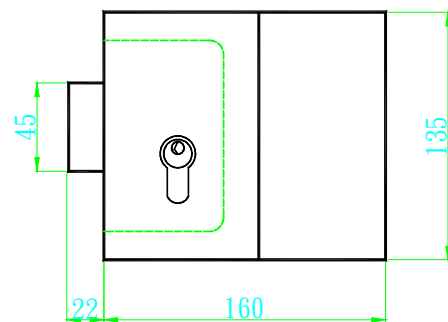

K10020CRO 玻璃喇叭鎖鏡面

K10021CRO 玻璃喇叭鎖受口鏡面

K10204SI 玻璃水平鎖
ART203 受口毛絲面

K10204CRO 玻璃水平鎖
ART203 受口鏡面

K10203SI 玻璃水平鎖毛絲面

K10203CRO 玻璃水平鎖鏡面

K10205CRO 玻璃水平鎖 鏡面
K10205SI 玻璃水平鎖 毛絲銀

K10206CRO 玻璃水平鎖受口 鏡面
K10206SI 玻璃水平鎖受口 毛絲銀

K10250CRO 玻璃水平鎖 鏡面
K10250SI 玻璃水平鎖 毛絲銀

K10251CRO 玻璃水平鎖受口 鏡面
K10251SI 玻璃水平鎖受口 毛絲銀

K10292CRO 免挖孔玻璃栓鏡面

K10292SI 免挖孔玻璃栓霧銀

K10293CRO 免挖孔玻璃
ART0292 栓受口鏡面

K10293SI 免挖孔玻璃
ART0292 栓受口霧銀

K10294SI 免挖孔玻璃鎖毛絲銀停售

K10294CRO 免挖孔玻璃鎖鏡面停售