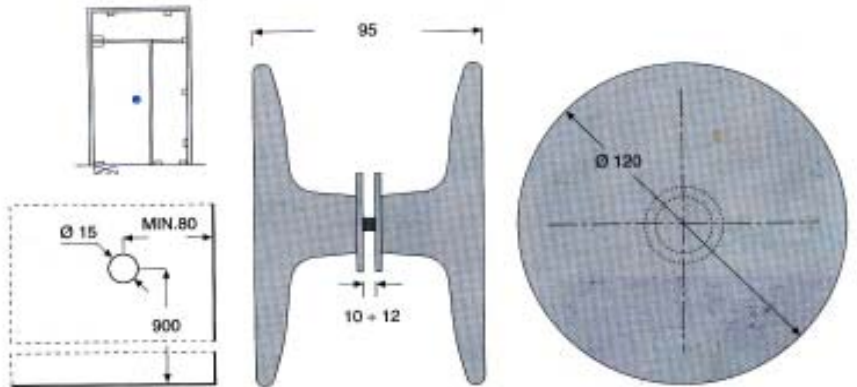

K10290CRO 挖孔玻璃栓 鏡面

K10291CRO 孔玻璃 ART0290 栓受口鏡面

K10290SI 挖孔玻璃栓 毛絲面

K10291SI 免挖孔玻璃 ART0290 栓受口毛絲面

K11/BCRO 玻璃 90mm 圓把手銀
K11/CCRO 玻璃 120mm 圓把手銀

K11/BSI 玻璃 90mm 圓把手毛絲
K11/CSI 玻璃 120mm 圓把手毛絲

K12321.3PCL 玻璃水平鎖鏡面 - 左