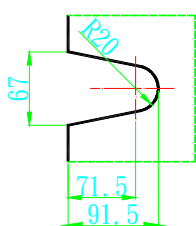

K10512CRO 玻璃水平鎖鏡面