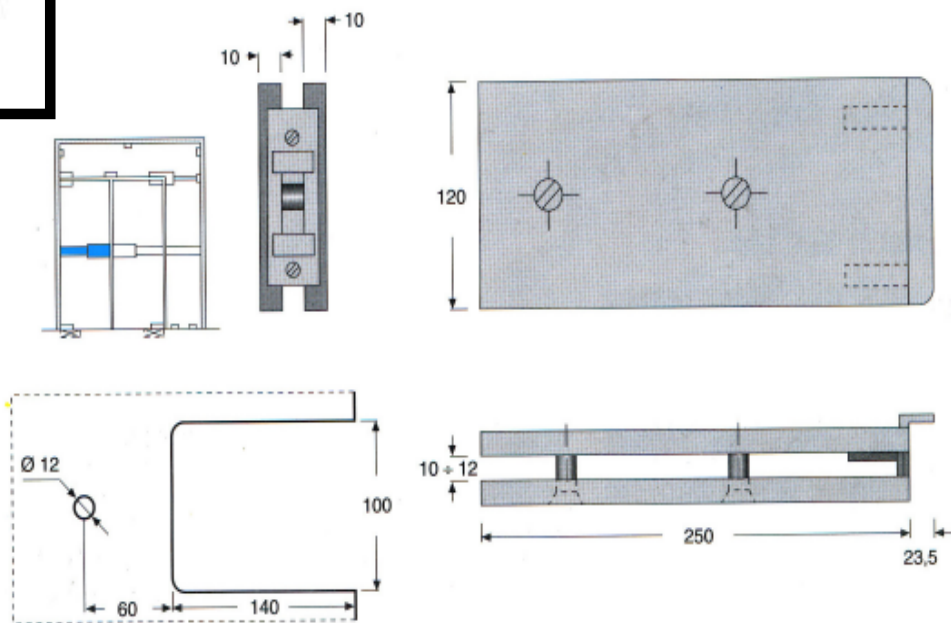

K10290CRO 挖孔玻璃栓 鏡面

K10291CRO 孔玻璃 ART0290 栓受口鏡面

K10290SI 挖孔玻璃栓 毛絲面

K10291SI 免挖孔玻璃 ART0290 栓受口毛絲面

K11/BCRO 玻璃 90mm 圓把手銀
K11/CCRO 玻璃 120mm 圓把手銀

K11/BSI 玻璃 90mm 圓把手毛絲
K11/CSI 玻璃 120mm 圓把手毛絲

K12321.3PCL 玻璃水平鎖鏡面 - 左