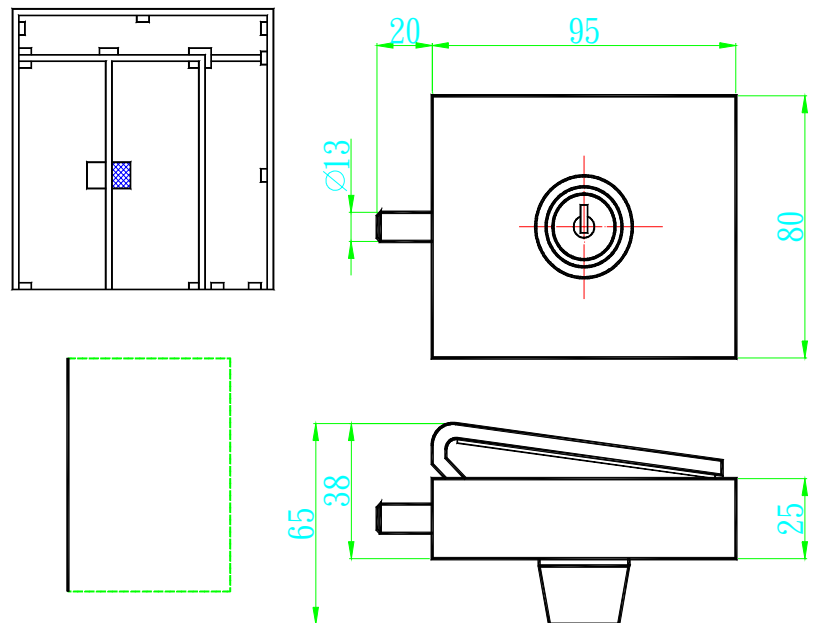

K10295CRO 免挖孔玻璃鎖停售
ART294 受口鏡面停售

K10295SI 免挖孔玻璃鎖停售
ART294 受口毛絲銀停售

K10321CRO 玻璃大門擋鏡面

K10321SI 玻璃大門擋毛絲銀

K10510CRO 玻璃水平鎖鏡面

K10511CRO 玻璃水平鎖
ART510 受口鏡面

K10512SI 玻璃水平鎖毛絲銀

K10512CRO 玻璃水平鎖鏡面

K10513CRO 玻璃水平鎖
ART512 受口鏡面

K10513SI 玻璃水平鎖
ART512 受口毛絲銀

K10900SI 免挖孔玻璃鎖毛絲銀

K10901SI 免挖孔玻璃鎖受口毛絲銀

K10232ACRO 玻璃勾鎖 鏡面
K10232ASI 玻璃勾鎖 毛絲面

K10232CRO 玻璃鎖龍吐珠 鏡面
K10232SI 玻璃鎖龍吐珠 毛絲面

K10270SI 玻璃水平鎖 毛絲銀

K10271SI 玻璃水平鎖受口 毛絲銀

K10290CRO 挖孔玻璃栓 鏡面

K10291CRO 孔玻璃 ART0290 栓受口鏡面

K10290SI 挖孔玻璃栓 毛絲面

K10291SI 免挖孔玻璃 ART0290 栓受口毛絲面

K11/BCRO 玻璃 90mm 圓把手銀
K11/CCRO 玻璃 120mm 圓把手銀

K11/BSI 玻璃 90mm 圓把手毛絲
K11/CSI 玻璃 120mm 圓把手毛絲

K12321.3PCL 玻璃水平鎖鏡面 - 左