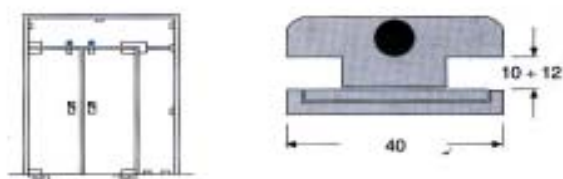

K10290CRO 挖孔玻璃栓 鏡面

K10291CRO 孔玻璃 ART0290 栓受口鏡面

K10290SI 挖孔玻璃栓 毛絲面

K10291SI 免挖孔玻璃 ART0290 栓受口毛絲面

K11/BCRO 玻璃 90mm 圓把手銀
K11/CCRO 玻璃 120mm 圓把手銀

K11/BSI 玻璃 90mm 圓把手毛絲
K11/CSI 玻璃 120mm 圓把手毛絲

K12321.3PCL 玻璃水平鎖鏡面 - 左