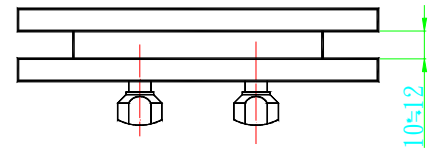

K10295CRO 免挖孔玻璃鎖停售
ART294 受口鏡面停售

K10295SI 免挖孔玻璃鎖停售
ART294 受口毛絲銀停售

K10321CRO 玻璃大門擋鏡面

K10321SI 玻璃大門擋毛絲銀

K10510CRO 玻璃水平鎖鏡面

K10511CRO 玻璃水平鎖
ART510 受口鏡面

K10512SI 玻璃水平鎖毛絲銀

K10512CRO 玻璃水平鎖鏡面