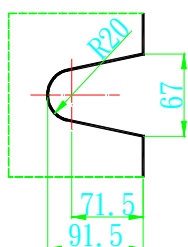

K10512SI 玻璃水平鎖毛絲銀