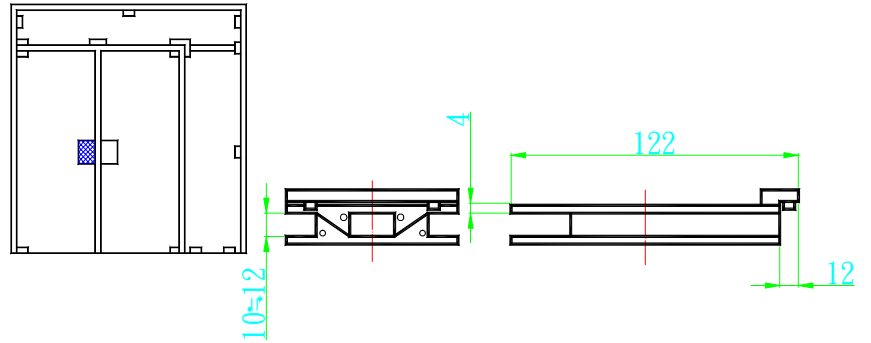

K10513SI 玻璃水平鎖
ART512 受口毛絲銀