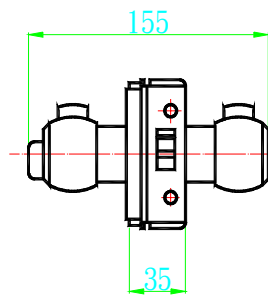

K10020CRO 玻璃喇叭鎖鏡面

K10021CRO 玻璃喇叭鎖受口鏡面

K10204SI 玻璃水平鎖
ART203 受口毛絲面

K10204CRO 玻璃水平鎖
ART203 受口鏡面

K10203SI 玻璃水平鎖毛絲面

K10203CRO 玻璃水平鎖鏡面

K10205CRO 玻璃水平鎖 鏡面
K10205SI 玻璃水平鎖 毛絲銀

K10206CRO 玻璃水平鎖受口 鏡面
K10206SI 玻璃水平鎖受口 毛絲銀

K10250CRO 玻璃水平鎖 鏡面
K10250SI 玻璃水平鎖 毛絲銀

K10251CRO 玻璃水平鎖受口 鏡面
K10251SI 玻璃水平鎖受口 毛絲銀

K10292CRO 免挖孔玻璃栓鏡面

K10292SI 免挖孔玻璃栓霧銀

K10293CRO 免挖孔玻璃
ART0292 栓受口鏡面

K10293SI 免挖孔玻璃
ART0292 栓受口霧銀

K10294SI 免挖孔玻璃鎖毛絲銀停售

K10294CRO 免挖孔玻璃鎖鏡面停售