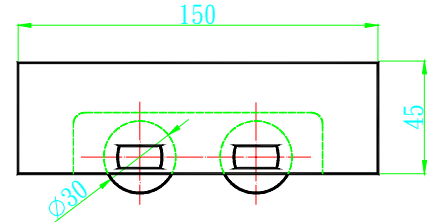

K10295CRO 免挖孔玻璃鎖停售
ART294 受口鏡面停售

K10295SI 免挖孔玻璃鎖停售
ART294 受口毛絲銀停售

K10321CRO 玻璃大門擋鏡面

K10321SI 玻璃大門擋毛絲銀

K10510CRO 玻璃水平鎖鏡面

K10511CRO 玻璃水平鎖
ART510 受口鏡面

K10512SI 玻璃水平鎖毛絲銀

K10512CRO 玻璃水平鎖鏡面