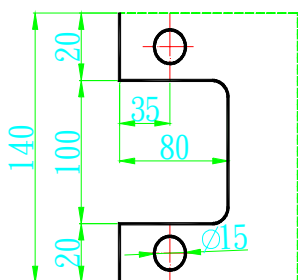

K10020CRO 玻璃喇叭鎖鏡面

K10021CRO 玻璃喇叭鎖受口鏡面

K10204SI 玻璃水平鎖
ART203 受口毛絲面

K10204CRO 玻璃水平鎖
ART203 受口鏡面

K10203SI 玻璃水平鎖毛絲面

K10203CRO 玻璃水平鎖鏡面

K10205CRO 玻璃水平鎖 鏡面
K10205SI 玻璃水平鎖 毛絲銀

K10206CRO 玻璃水平鎖受口 鏡面
K10206SI 玻璃水平鎖受口 毛絲銀

K10250CRO 玻璃水平鎖 鏡面
K10250SI 玻璃水平鎖 毛絲銀

K10251CRO 玻璃水平鎖受口 鏡面
K10251SI 玻璃水平鎖受口 毛絲銀

K10292CRO 免挖孔玻璃栓鏡面

K10292SI 免挖孔玻璃栓霧銀

K10293CRO 免挖孔玻璃
ART0292 栓受口鏡面

K10293SI 免挖孔玻璃
ART0292 栓受口霧銀

K10294SI 免挖孔玻璃鎖毛絲銀停售

K10294CRO 免挖孔玻璃鎖鏡面停售