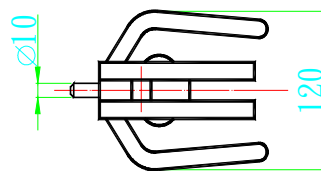

K10020CRO 玻璃喇叭鎖鏡面

K10021CRO 玻璃喇叭鎖受口鏡面

K10204SI 玻璃水平鎖
ART203 受口毛絲面

K10204CRO 玻璃水平鎖
ART203 受口鏡面

K10203SI 玻璃水平鎖毛絲面

K10203CRO 玻璃水平鎖鏡面

K10205CRO 玻璃水平鎖 鏡面
K10205SI 玻璃水平鎖 毛絲銀

K10206CRO 玻璃水平鎖受口 鏡面
K10206SI 玻璃水平鎖受口 毛絲銀

K10250CRO 玻璃水平鎖 鏡面
K10250SI 玻璃水平鎖 毛絲銀

K10251CRO 玻璃水平鎖受口 鏡面
K10251SI 玻璃水平鎖受口 毛絲銀

K10292CRO 免挖孔玻璃栓鏡面

K10292SI 免挖孔玻璃栓霧銀

K10293CRO 免挖孔玻璃
ART0292 栓受口鏡面

K10293SI 免挖孔玻璃
ART0292 栓受口霧銀

K10294SI 免挖孔玻璃鎖毛絲銀停售

K10294CRO 免挖孔玻璃鎖鏡面停售