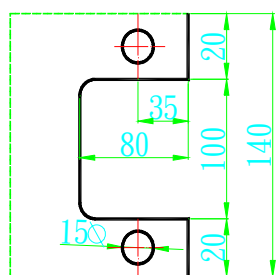

K10020CRO 玻璃喇叭鎖鏡面

K10021CRO 玻璃喇叭鎖受口鏡面

K10204SI 玻璃水平鎖
ART203 受口毛絲面

K10204CRO 玻璃水平鎖
ART203 受口鏡面

K10203SI 玻璃水平鎖毛絲面

K10203CRO 玻璃水平鎖鏡面

K10205CRO 玻璃水平鎖 鏡面
K10205SI 玻璃水平鎖 毛絲銀

K10206CRO 玻璃水平鎖受口 鏡面
K10206SI 玻璃水平鎖受口 毛絲銀

K10250CRO 玻璃水平鎖 鏡面
K10250SI 玻璃水平鎖 毛絲銀

K10251CRO 玻璃水平鎖受口 鏡面
K10251SI 玻璃水平鎖受口 毛絲銀

K10292CRO 免挖孔玻璃栓鏡面

K10292SI 免挖孔玻璃栓霧銀

K10293CRO 免挖孔玻璃
ART0292 栓受口鏡面

K10293SI 免挖孔玻璃
ART0292 栓受口霧銀

K10294SI 免挖孔玻璃鎖毛絲銀停售

K10294CRO 免挖孔玻璃鎖鏡面停售