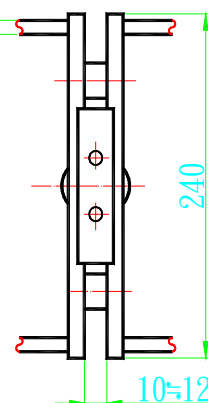

K10020CRO 玻璃喇叭鎖鏡面

K10021CRO 玻璃喇叭鎖受口鏡面

K10204SI 玻璃水平鎖
ART203 受口毛絲面

K10204CRO 玻璃水平鎖
ART203 受口鏡面

K10203SI 玻璃水平鎖毛絲面

K10203CRO 玻璃水平鎖鏡面

K10205CRO 玻璃水平鎖 鏡面
K10205SI 玻璃水平鎖 毛絲銀

K10206CRO 玻璃水平鎖受口 鏡面
K10206SI 玻璃水平鎖受口 毛絲銀

K10250CRO 玻璃水平鎖 鏡面
K10250SI 玻璃水平鎖 毛絲銀

K10251CRO 玻璃水平鎖受口 鏡面
K10251SI 玻璃水平鎖受口 毛絲銀

K10292CRO 免挖孔玻璃栓鏡面

K10292SI 免挖孔玻璃栓霧銀

K10293CRO 免挖孔玻璃
ART0292 栓受口鏡面

K10293SI 免挖孔玻璃
ART0292 栓受口霧銀

K10294SI 免挖孔玻璃鎖毛絲銀停售

K10294CRO 免挖孔玻璃鎖鏡面停售

K10290CRO 挖孔玻璃栓 鏡面

K10291CRO 孔玻璃 ART0290 栓受口鏡面

K10290SI 挖孔玻璃栓 毛絲面

K10291SI 免挖孔玻璃 ART0290 栓受口毛絲面

K11/BCRO 玻璃 90mm 圓把手銀
K11/CCRO 玻璃 120mm 圓把手銀

K11/BSI 玻璃 90mm 圓把手毛絲
K11/CSI 玻璃 120mm 圓把手毛絲

K12321.3PCL 玻璃水平鎖鏡面 - 左