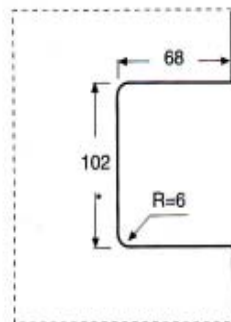

K10232CRO 玻璃鎖龍吐珠 鏡面
K10232SI 玻璃鎖龍吐珠 毛絲面