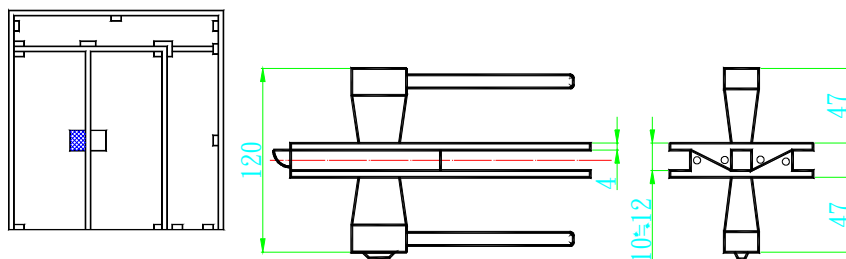

K10512CRO 玻璃水平鎖鏡面