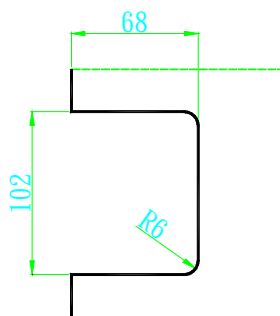

K10020CRO 玻璃喇叭鎖鏡面

K10021CRO 玻璃喇叭鎖受口鏡面

K10204SI 玻璃水平鎖
ART203 受口毛絲面

K10204CRO 玻璃水平鎖
ART203 受口鏡面

K10203SI 玻璃水平鎖毛絲面

K10203CRO 玻璃水平鎖鏡面

K10205CRO 玻璃水平鎖 鏡面
K10205SI 玻璃水平鎖 毛絲銀

K10206CRO 玻璃水平鎖受口 鏡面
K10206SI 玻璃水平鎖受口 毛絲銀

K10250CRO 玻璃水平鎖 鏡面
K10250SI 玻璃水平鎖 毛絲銀

K10251CRO 玻璃水平鎖受口 鏡面
K10251SI 玻璃水平鎖受口 毛絲銀

K10292CRO 免挖孔玻璃栓鏡面

K10292SI 免挖孔玻璃栓霧銀

K10293CRO 免挖孔玻璃
ART0292 栓受口鏡面

K10293SI 免挖孔玻璃
ART0292 栓受口霧銀

K10294SI 免挖孔玻璃鎖毛絲銀停售

K10294CRO 免挖孔玻璃鎖鏡面停售