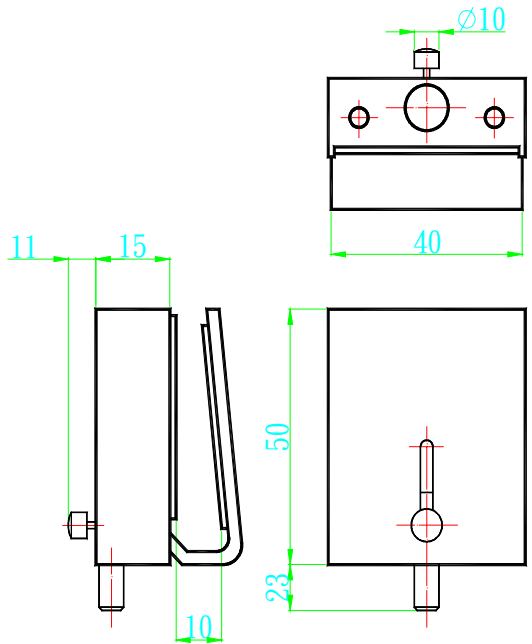

K10250CRO 玻璃水平鎖 鏡面
K10250SI 玻璃水平鎖 毛絲銀

K10251CRO 玻璃水平鎖受口 鏡面
K10251SI 玻璃水平鎖受口 毛絲銀

K10292CRO 免挖孔玻璃栓鏡面

K10292SI 免挖孔玻璃栓霧銀

K10293CRO 免挖孔玻璃
ART0292 栓受口鏡面

K10293SI 免挖孔玻璃
ART0292 栓受口霧銀

K10294SI 免挖孔玻璃鎖毛絲銀停售

K10294CRO 免挖孔玻璃鎖鏡面停售

K10290CRO 挖孔玻璃栓 鏡面

K10291CRO 孔玻璃 ART0290 栓受口鏡面

K10290SI 挖孔玻璃栓 毛絲面

K10291SI 免挖孔玻璃 ART0290 栓受口毛絲面

K11/BCRO 玻璃 90mm 圓把手銀
K11/CCRO 玻璃 120mm 圓把手銀

K11/BSI 玻璃 90mm 圓把手毛絲
K11/CSI 玻璃 120mm 圓把手毛絲

K12321.3PCL 玻璃水平鎖鏡面 - 左