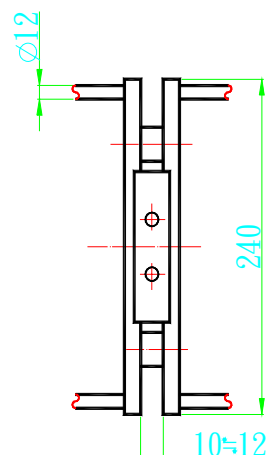

K10020CRO 玻璃喇叭鎖鏡面

K10021CRO 玻璃喇叭鎖受口鏡面

K10204SI 玻璃水平鎖
ART203 受口毛絲面

K10204CRO 玻璃水平鎖
ART203 受口鏡面

K10203SI 玻璃水平鎖毛絲面

K10203CRO 玻璃水平鎖鏡面

K10205CRO 玻璃水平鎖 鏡面
K10205SI 玻璃水平鎖 毛絲銀

K10206CRO 玻璃水平鎖受口 鏡面
K10206SI 玻璃水平鎖受口 毛絲銀

K10250CRO 玻璃水平鎖 鏡面
K10250SI 玻璃水平鎖 毛絲銀

K10251CRO 玻璃水平鎖受口 鏡面
K10251SI 玻璃水平鎖受口 毛絲銀

K10292CRO 免挖孔玻璃栓鏡面

K10292SI 免挖孔玻璃栓霧銀

K10293CRO 免挖孔玻璃
ART0292 栓受口鏡面

K10293SI 免挖孔玻璃
ART0292 栓受口霧銀

K10294SI 免挖孔玻璃鎖毛絲銀停售

K10294CRO 免挖孔玻璃鎖鏡面停售

K10290CRO 挖孔玻璃栓 鏡面

K10291CRO 孔玻璃 ART0290 栓受口鏡面

K10290SI 挖孔玻璃栓 毛絲面

K10291SI 免挖孔玻璃 ART0290 栓受口毛絲面

K11/BCRO 玻璃 90mm 圓把手銀
K11/CCRO 玻璃 120mm 圓把手銀

K11/BSI 玻璃 90mm 圓把手毛絲
K11/CSI 玻璃 120mm 圓把手毛絲

K12321.3PCL 玻璃水平鎖鏡面 - 左