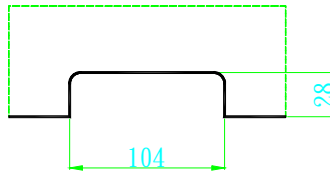

K10295CRO 免挖孔玻璃鎖停售
ART294 受口鏡面停售

K10295SI 免挖孔玻璃鎖停售
ART294 受口毛絲銀停售

K10321CRO 玻璃大門擋鏡面

K10321SI 玻璃大門擋毛絲銀

K10510CRO 玻璃水平鎖鏡面

K10511CRO 玻璃水平鎖
ART510 受口鏡面

K10512SI 玻璃水平鎖毛絲銀

K10512CRO 玻璃水平鎖鏡面