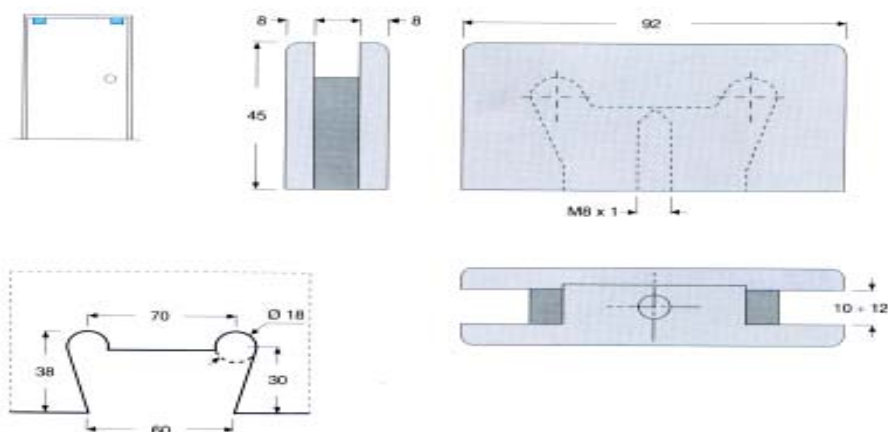

K2ART140CRO

玻璃鉸鍊 10mm-12mm- 鉻

K2ART140SI

玻璃鉸鍊 10mm-12mm- 毛絲

K2ART141SI

玻璃鉸鍊 10mm-12mm- 毛絲

ART. 141

K2ART152CRO

玻璃鉸鍊 10mm-12mm- 鏡面

K2ART152SI

玻璃鉸鍊 10mm-12mm- 雙直霧

K2ART157

玻璃鉸鍊 6mm-8mm- 雙包外 180 圓白