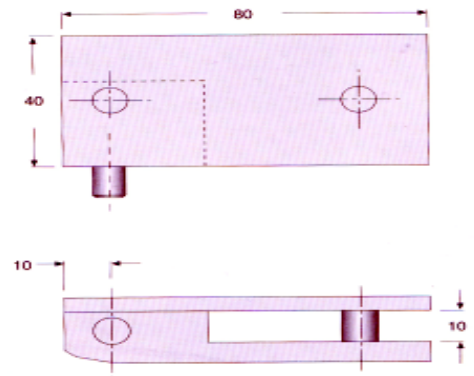

K2ART111/ACRO

玻璃鉸鍊 8mm-10mm- 上鏡面

K2ART111/ASI

玻璃鉸鍊 8mm-10mm- 上毛絲

RT. 111/A

K2ART112/ACRO

玻璃鉸鍊 8mm-10mm- 下鉻

K2ART112/ASI

玻璃鉸鍊 8mm-10mm- 下毛絲

RT. 112/A

K2ART111CRO

玻璃偏心鉸鍊 8mm-10mm- 上鉻

K2ART111SI

玻璃偏心鉸鍊 8mm-10mm- 上毛絲

ART. 111

K2ART112CRO

玻璃偏心鉸鍊 8mm-10mm- 下鉻

K2ART112SI

玻璃偏心鉸鍊 8mm-10mm- 下毛絲

ART. 112

K2ART140CRO

玻璃鉸鍊 10mm-12mm- 鉻

K2ART140SI

玻璃鉸鍊 10mm-12mm- 毛絲