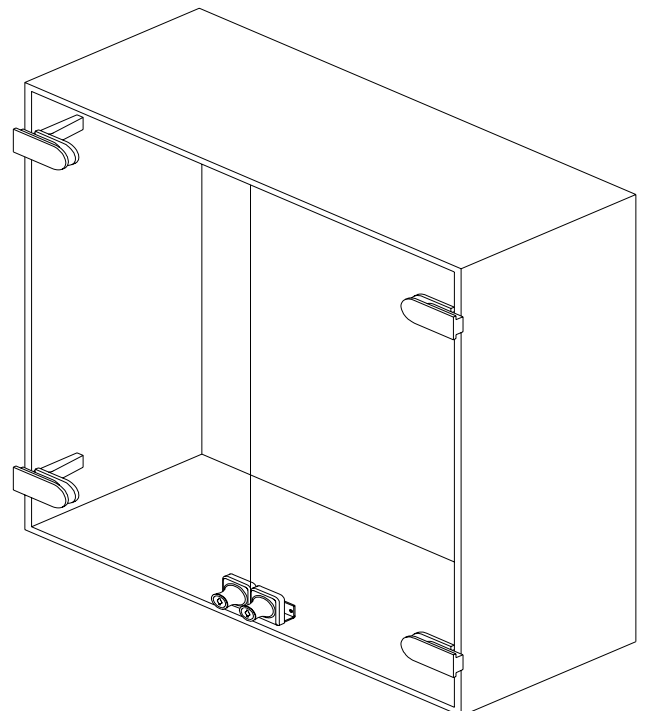

K2ART159CRO

玻璃鉸鍊 6mm-10mm 雙包外 90 度鉸

RT. 159