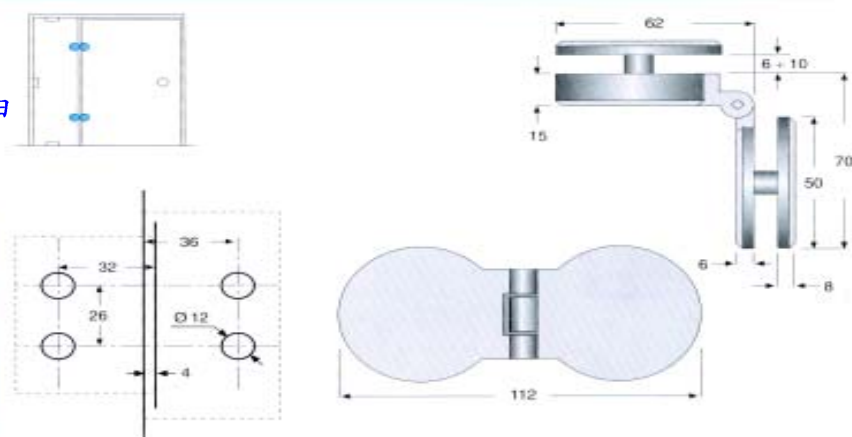

ART. 140

K2ART141SI

玻璃鉸鍊 10mm-12mm- 毛絲

ART. 141

K2ART152CRO

玻璃鉸鍊 10mm-12mm- 鏡面

K2ART152SI

玻璃鉸鍊 10mm-12mm- 雙直霧

T. 152

K2ART157

玻璃鉸鍊 6mm-8mm- 雙包外 180 圓白

ART. 157

K2ART158CRO

玻璃鉸鍊 6mm-8mm 雙實內 180 度鉸

RT. 158

K2ART159CRO