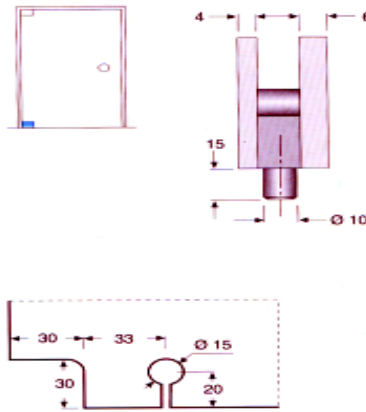

K2ART111/ACRO

玻璃鉸鍊 8mm-10mm- 上鏡面

K2ART111/ASI

玻璃鉸鍊 8mm-10mm- 上毛絲

RT. 111/A

K2ART112/ACRO

玻璃鉸鍊 8mm-10mm- 下鉻

K2ART112/ASI

玻璃鉸鍊 8mm-10mm- 下毛絲

RT. 112/A

K2ART111CRO

玻璃偏心鉸鍊 8mm-10mm- 上鉻

K2ART111SI

玻璃偏心鉸鍊 8mm-10mm- 上毛絲

ART. 111

K2ART112CRO

玻璃偏心鉸鍊 8mm-10mm- 下鉻

K2ART112SI

玻璃偏心鉸鍊 8mm-10mm- 下毛絲

ART. 112

K2ART140CRO

玻璃鉸鍊 10mm-12mm- 鉻

K2ART140SI

玻璃鉸鍊 10mm-12mm- 毛絲