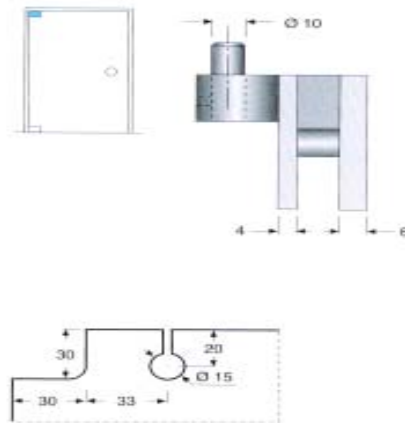

玻璃鉸鍊 8mm-10mm- 下毛絲

RT. 112/A

K2ART111CRO

玻璃偏心鉸鍊 8mm-10mm- 上鉻

K2ART111SI

玻璃偏心鉸鍊 8mm-10mm- 上毛絲

ART. 111

K2ART112CRO

玻璃偏心鉸鍊 8mm-10mm- 下鉻

K2ART112SI

玻璃偏心鉸鍊 8mm-10mm- 下毛絲

ART. 112

K2ART140CRO

玻璃鉸鍊 10mm-12mm- 鉻

K2ART140SI

玻璃鉸鍊 10mm-12mm- 毛絲