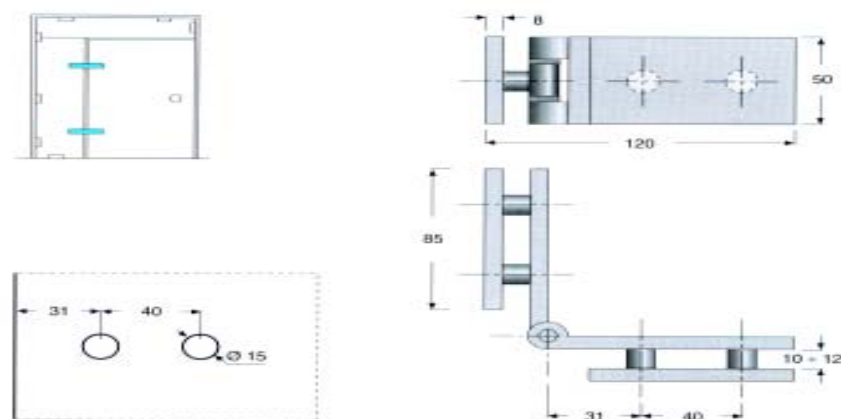

ART. 140

K2ART141SI

玻璃鉸鍊 10mm-12mm- 毛絲

ART. 141

K2ART152CRO

玻璃鉸鍊 10mm-12mm- 鏡面

K2ART152SI

玻璃鉸鍊 10mm-12mm- 雙直霧

T. 152

K2ART157

玻璃鉸鍊 6mm-8mm- 雙包外 180 圓白

ART. 157

K2ART158CRO

玻璃鉸鍊 6mm-8mm 雙實內 180 度鉸

RT. 158

K2ART159CRO