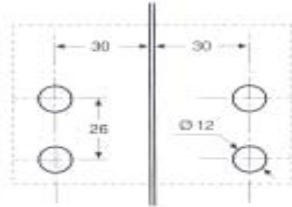

T. 152

K2ART157

玻璃鉸鍊 6mm-8mm- 雙包外 180 圓白

ART. 157

K2ART158CRO

玻璃鉸鍊 6mm-8mm 雙實內 180 度鉸

RT. 158

K2ART159CRO