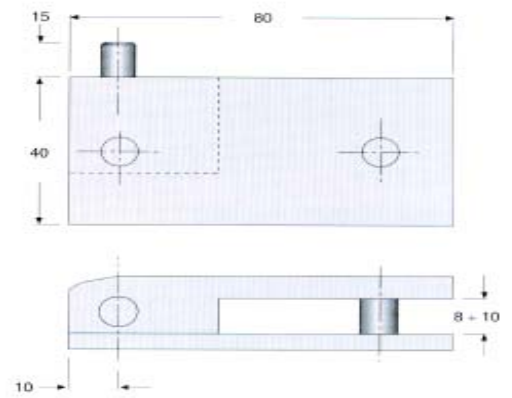

K2ART111/ACRO

玻璃鉸鍊 8mm-10mm- 上鏡面

K2ART111/ASI

玻璃鉸鍊 8mm-10mm- 上毛絲

RT. 111/A

K2ART112/ACRO

玻璃鉸鍊 8mm-10mm- 下鉻

K2ART112/ASI

玻璃鉸鍊 8mm-10mm- 下毛絲

RT. 112/A

K2ART111CRO

玻璃偏心鉸鍊 8mm-10mm- 上鉻

K2ART111SI

玻璃偏心鉸鍊 8mm-10mm- 上毛絲

ART. 111

K2ART112CRO