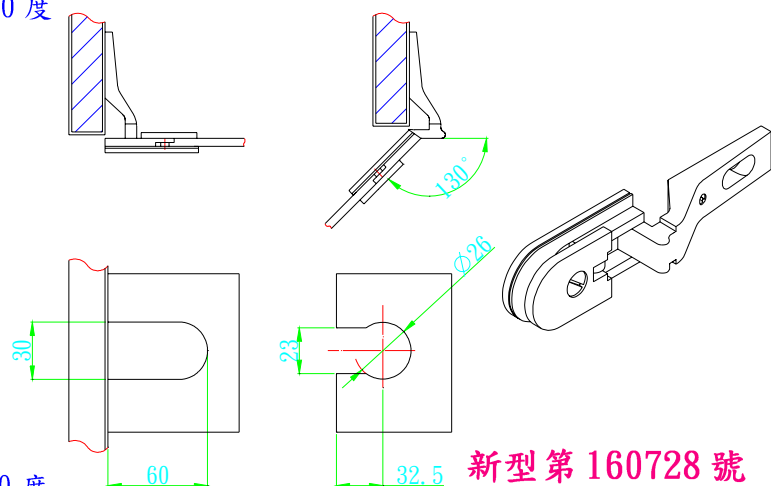

新型第 160758 號

K2CF01090/01CH 玻璃鉸鍊(實內)亮銀130度

K2CF01090/01GO 玻璃鉸鍊(實內)K金130度

K2CF01090/01SN 玻璃鉸鍊(實內)毛絲130度

新型第 160728 號

K2CF01090/02CH 玻璃鉸鍊(實內)亮銀130度

K2CF01090/02GO 玻璃鉸鍊(實內)K金130度

K2CF01090/02SN 玻璃鉸鍊(實內)毛絲130度