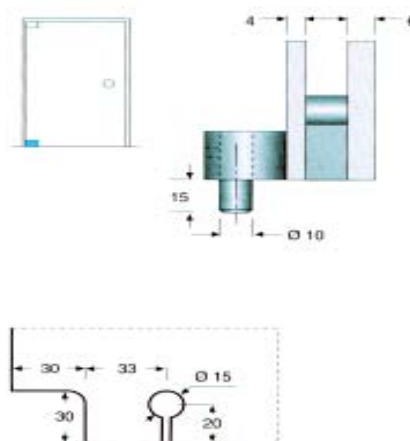

K2ART111/ACRO

玻璃鉸鍊 8mm-10mm- 上鏡面

K2ART111/ASI

玻璃鉸鍊 8mm-10mm- 上毛絲

RT. 111/A

K2ART112/ACRO

玻璃鉸鍊 8mm-10mm- 下鉻

K2ART112/ASI

玻璃鉸鍊 8mm-10mm- 下毛絲

RT. 112/A

K2ART111CRO

玻璃偏心鉸鍊 8mm-10mm- 上鉻

K2ART111SI

玻璃偏心鉸鍊 8mm-10mm- 上毛絲

ART. 111

K2ART112CRO

玻璃偏心鉸鍊 8mm-10mm- 下鉻

K2ART112SI

玻璃偏心鉸鍊 8mm-10mm- 下毛絲

ART. 112

K2ART140CRO

玻璃鉸鍊 10mm-12mm- 鉻

K2ART140SI

玻璃鉸鍊 10mm-12mm- 毛絲