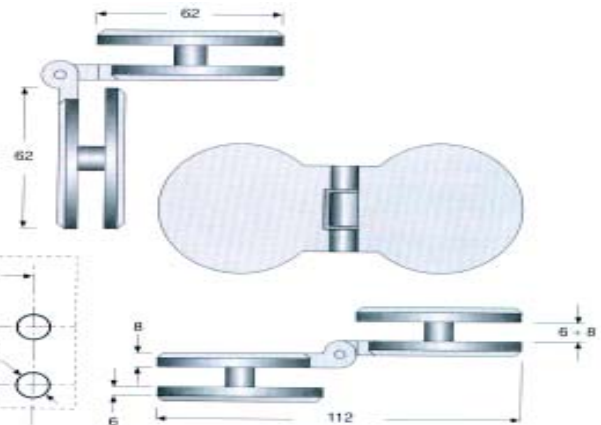

T. 152

K2ART157

玻璃鉸鍊 6mm-8mm- 雙包外 180 圓白

ART. 157

K2ART158CRO

玻璃鉸鍊 6mm-8mm 雙實內 180 度鉸

RT. 158

K2ART159CRO

玻璃鉸鍊 6mm-10mm 雙包外 90 度鉸

RT. 159

K2CF01024/00CH 玻璃鉸鍊(實內)亮銀 100 度

K2CF01024/00G0 玻璃鉸鍊(實內)K金 100 度

K2CF01024/00SN 玻璃鉸鍊(實內)毛絲 100 度

K2CF01025/00CH 玻璃鉸鍊(包外)亮銀 100 度

K2CF01025/00G0 玻璃鉸鍊(包外)K金 100 度

K2CF01025/00SN 玻璃鉸鍊(包外)毛絲 100 度