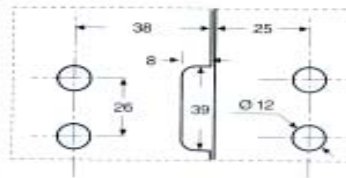

T. 152

K2ART157

玻璃鉸鍊 6mm-8mm- 雙包外 180 圓白

ART. 157

K2ART158CRO

玻璃鉸鍊 6mm-8mm 雙實內 180 度鉸

RT. 158

K2ART159CRO

玻璃鉸鍊 6mm-10mm 雙包外 90 度鉸

RT. 159

K2CF01024/00CH 玻璃鉸鍊(實內)亮銀 100 度

K2CF01024/00G0 玻璃鉸鍊(實內)K金 100 度

K2CF01024/00SN 玻璃鉸鍊(實內)毛絲 100 度

K2CF01025/00CH 玻璃鉸鍊(包外)亮銀 100 度

K2CF01025/00G0 玻璃鉸鍊(包外)K金 100 度

K2CF01025/00SN 玻璃鉸鍊(包外)毛絲 100 度