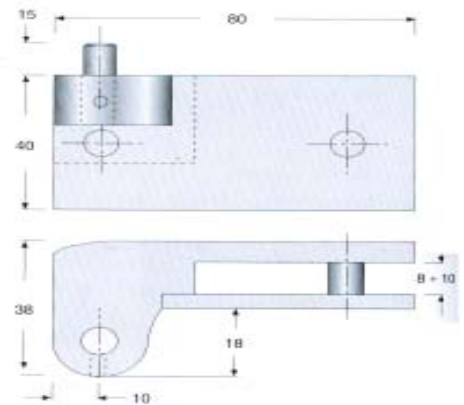

K2ART111/ACRO

玻璃鉸鍊 8mm-10mm- 上鏡面

K2ART111/ASI

玻璃鉸鍊 8mm-10mm- 上毛絲

RT. 111/A

K2ART112/ACRO

玻璃鉸鍊 8mm-10mm- 下鉻

K2ART112/ASI

玻璃鉸鍊 8mm-10mm- 下毛絲

RT. 112/A

K2ART111CRO

玻璃偏心鉸鍊 8mm-10mm- 上鉻

K2ART111SI

玻璃偏心鉸鍊 8mm-10mm- 上毛絲

ART. 111

K2ART112CRO

玻璃偏心鉸鍊 8mm-10mm- 下鉻

K2ART112SI

玻璃偏心鉸鍊 8mm-10mm- 下毛絲

ART. 112

K2ART140CRO

玻璃鉸鍊 10mm-12mm- 鉻

K2ART140SI

玻璃鉸鍊 10mm-12mm- 毛絲