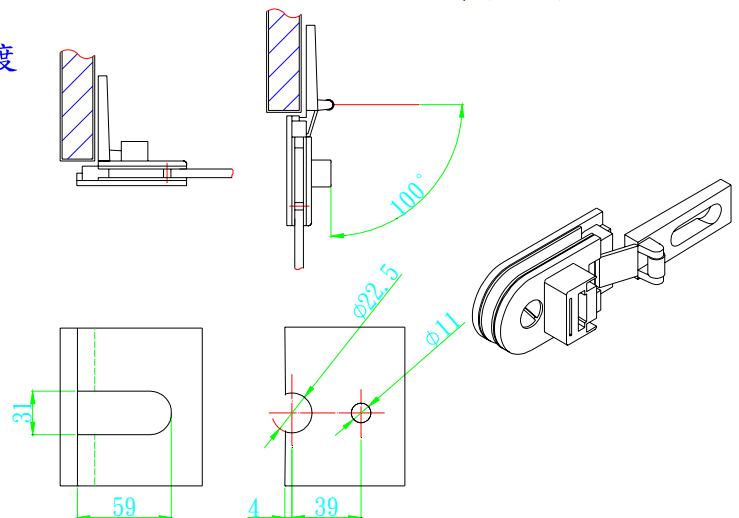

K2CF01028/00GO 玻璃鉸鍊(包外)K 金 100 度