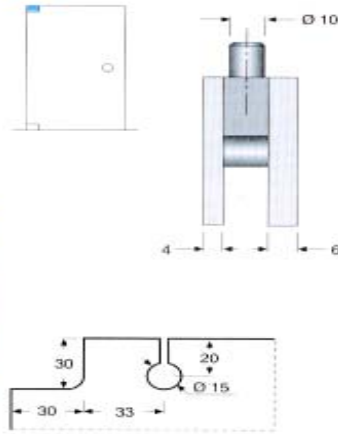

K2ART111/ACRO

玻璃鉸鍊 8mm-10mm- 上鏡面

K2ART111/ASI

玻璃鉸鍊 8mm-10mm- 上毛絲

RT. 111/A

K2ART112/ACRO

玻璃鉸鍊 8mm-10mm- 下鉻

K2ART112/ASI

玻璃鉸鍊 8mm-10mm- 下毛絲

RT. 112/A

K2ART111CRO

玻璃偏心鉸鍊 8mm-10mm- 上鉻

K2ART111SI

玻璃偏心鉸鍊 8mm-10mm- 上毛絲

ART. 111

K2ART112CRO