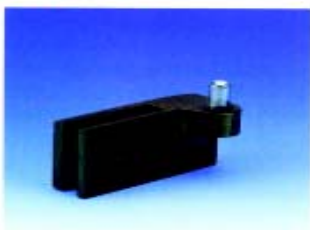

玻璃鉸鍊 8mm-10mm- 下毛絲

RT. 112/A

K2ART111CRO

玻璃偏心鉸鍊 8mm-10mm- 上鉻

K2ART111SI

玻璃偏心鉸鍊 8mm-10mm- 上毛絲

ART. 111

K2ART112CRO

玻璃偏心鉸鍊 8mm-10mm- 下鉻

K2ART112SI

玻璃偏心鉸鍊 8mm-10mm- 下毛絲

ART. 112

K2ART140CRO

玻璃鉸鍊 10mm-12mm- 鉻

K2ART140SI

玻璃鉸鍊 10mm-12mm- 毛絲