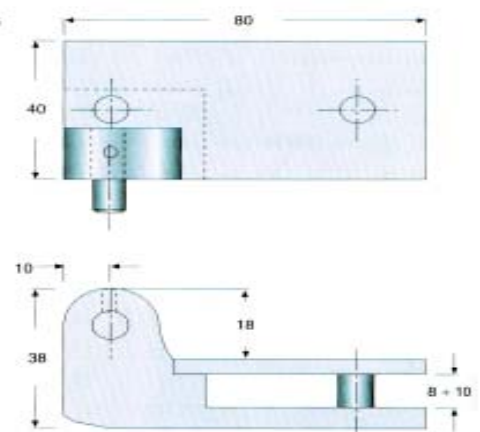

K2ART111/ACRO

玻璃鉸鍊 8mm-10mm- 上鏡面

K2ART111/ASI

玻璃鉸鍊 8mm-10mm- 上毛絲

RT. 111/A

K2ART112/ACRO

玻璃鉸鍊 8mm-10mm- 下鉻

K2ART112/ASI

玻璃鉸鍊 8mm-10mm- 下毛絲

RT. 112/A

K2ART111CRO

玻璃偏心鉸鍊 8mm-10mm- 上鉻

K2ART111SI

玻璃偏心鉸鍊 8mm-10mm- 上毛絲

ART. 111

K2ART112CRO

玻璃偏心鉸鍊 8mm-10mm- 下鉻

K2ART112SI

玻璃偏心鉸鍊 8mm-10mm- 下毛絲

ART. 112

K2ART140CRO

玻璃鉸鍊 10mm-12mm- 鉻

K2ART140SI

玻璃鉸鍊 10mm-12mm- 毛絲

T. 152

K2ART157

玻璃鉸鍊 6mm-8mm- 雙包外 180 圓白

ART. 157

K2ART158CRO

玻璃鉸鍊 6mm-8mm 雙實內 180 度鉸

RT. 158

K2ART159CRO