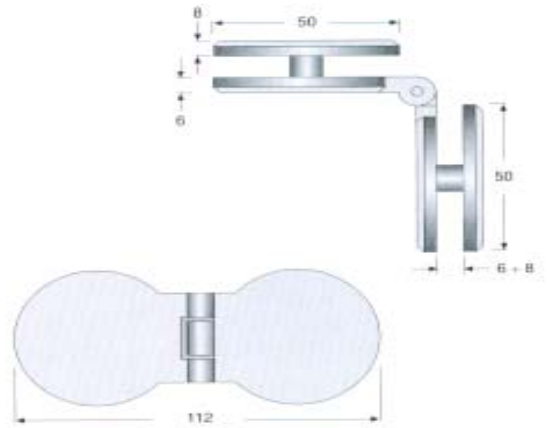

ART. 140

K2ART141SI

玻璃鉸鍊 10mm-12mm- 毛絲

ART. 141

K2ART152CRO

玻璃鉸鍊 10mm-12mm- 鏡面

K2ART152SI

玻璃鉸鍊 10mm-12mm- 雙直霧

T. 152

K2ART157

玻璃鉸鍊 6mm-8mm- 雙包外 180 圓白

ART. 157

K2ART158CRO

玻璃鉸鍊 6mm-8mm 雙實內 180 度鉸

RT. 158

K2ART159CRO

玻璃鉸鍊 6mm-10mm 雙包外 90 度鉸

RT. 159

K2CF01024/00CH 玻璃鉸鍊(實內)亮銀 100 度

K2CF01024/00G0 玻璃鉸鍊(實內)K金 100 度

K2CF01024/00SN 玻璃鉸鍊(實內)毛絲 100 度

K2CF01025/00CH 玻璃鉸鍊(包外)亮銀 100 度

K2CF01025/00G0 玻璃鉸鍊(包外)K金 100 度

K2CF01025/00SN 玻璃鉸鍊(包外)毛絲 100 度