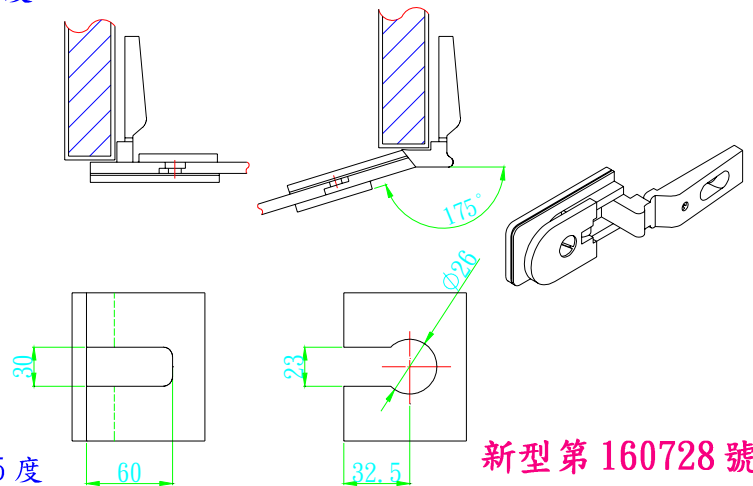

新型第 160728 號

K2CF01092/01CH 玻璃鉸鍊(包外)亮銀175度

K2CF01092/01GO 玻璃鉸鍊(包外)K金175度

K2CF01092/01SN 玻璃鉸鍊(包外)毛絲175度

新型第 160728 號

K2CF01092/02CH 玻璃鉸鍊(包外)亮銀175度

K2CF01092/02GO 玻璃鉸鍊(包外)K金175度

K2CF01092/02SN 玻璃鉸鍊(包外)毛絲175度