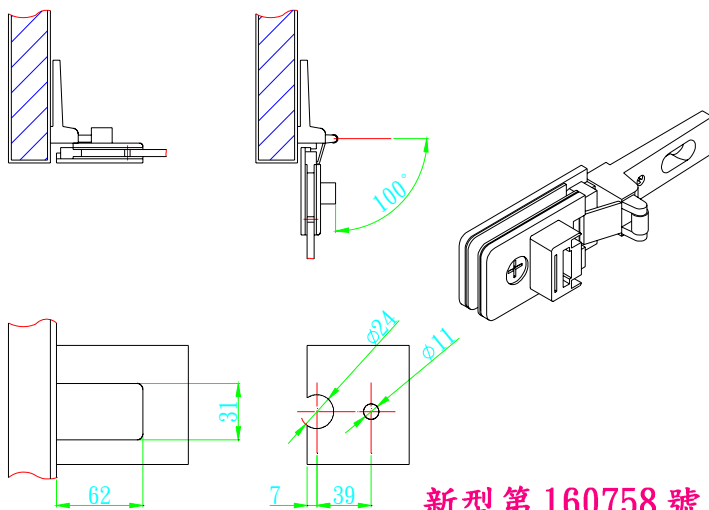

玻璃鉸鍊 6mm-10mm 雙包外 90 度鉸

RT. 159

K2CF01024/00CH 玻璃鉸鍊(實內)亮銀 100 度

K2CF01024/00G0 玻璃鉸鍊(實內)K金 100 度

K2CF01024/00SN 玻璃鉸鍊(實內)毛絲 100 度

K2CF01025/00CH 玻璃鉸鍊(包外)亮銀 100 度

K2CF01025/00G0 玻璃鉸鍊(包外)K金 100 度

K2CF01025/00SN 玻璃鉸鍊(包外)毛絲 100 度