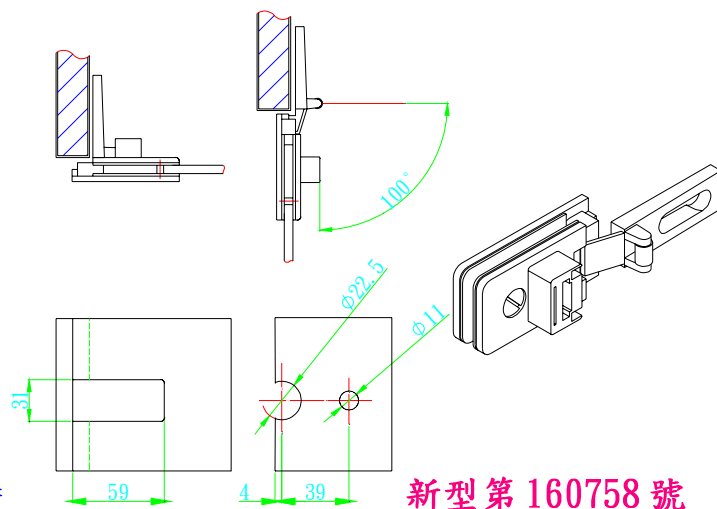

玻璃鉸鍊 6mm-10mm 雙包外 90 度鉸

RT. 159

K2CF01024/00CH 玻璃鉸鍊(實內)亮銀 100 度

K2CF01024/00G0 玻璃鉸鍊(實內)K金 100 度

K2CF01024/00SN 玻璃鉸鍊(實內)毛絲 100 度

K2CF01025/00CH 玻璃鉸鍊(包外)亮銀 100 度

K2CF01025/00G0 玻璃鉸鍊(包外)K金 100 度

K2CF01025/00SN 玻璃鉸鍊(包外)毛絲 100 度