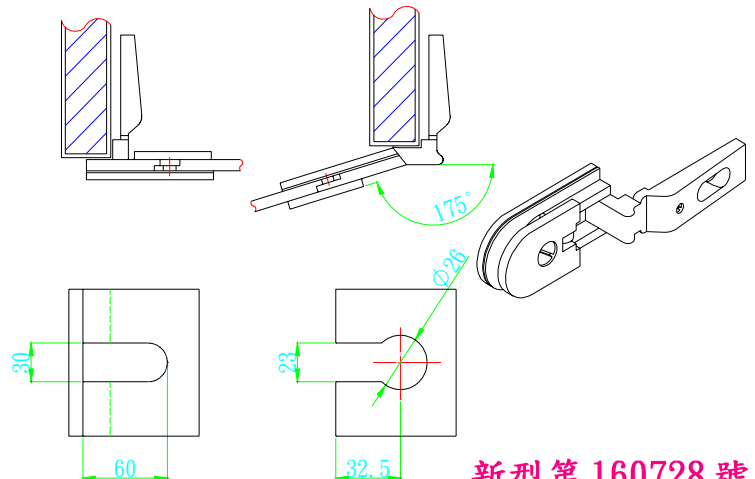

新型第 160728 號

K2CF01092/01CH 玻璃鉸鍊(包外)亮銀175度

K2CF01092/01GO 玻璃鉸鍊(包外)K金175度

K2CF01092/01SN 玻璃鉸鍊(包外)毛絲175度

新型第 160728 號

K2CF01092/02CH 玻璃鉸鍊(包外)亮銀175度

K2CF01092/02GO 玻璃鉸鍊(包外)K金175度

K2CF01092/02SN 玻璃鉸鍊(包外)毛絲175度