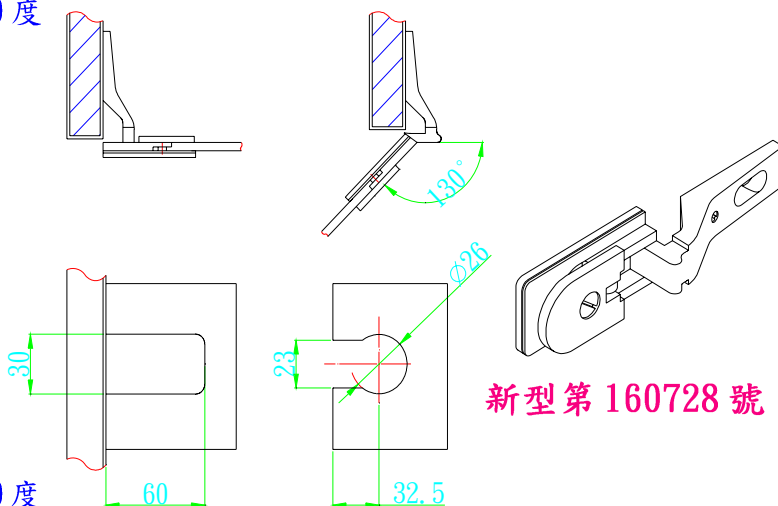

新型第 160758 號

K2CF01090/01CH 玻璃鉸鍊(實內)亮銀130度

K2CF01090/01GO 玻璃鉸鍊(實內)K金130度

K2CF01090/01SN 玻璃鉸鍊(實內)毛絲130度

新型第 160728 號

K2CF01090/02CH 玻璃鉸鍊(實內)亮銀130度

K2CF01090/02GO 玻璃鉸鍊(實內)K金130度

K2CF01090/02SN 玻璃鉸鍊(實內)毛絲130度