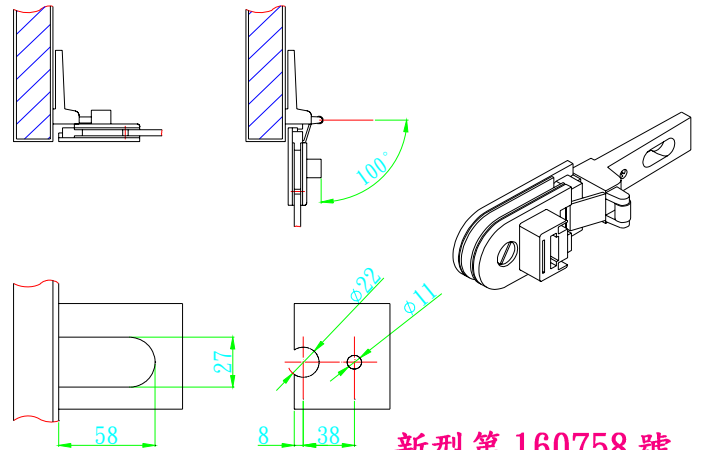

K2CF01027/00GO 玻璃鉸鍊(實內)K 金 100 度

新型第 160758 號