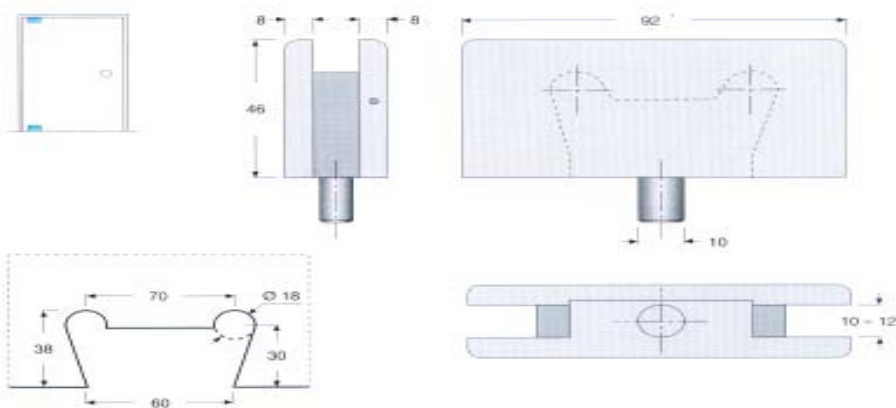

K2ART140CRO

玻璃鉸鍊 10mm-12mm- 鉻

K2ART140SI

玻璃鉸鍊 10mm-12mm- 毛絲

ART. 140