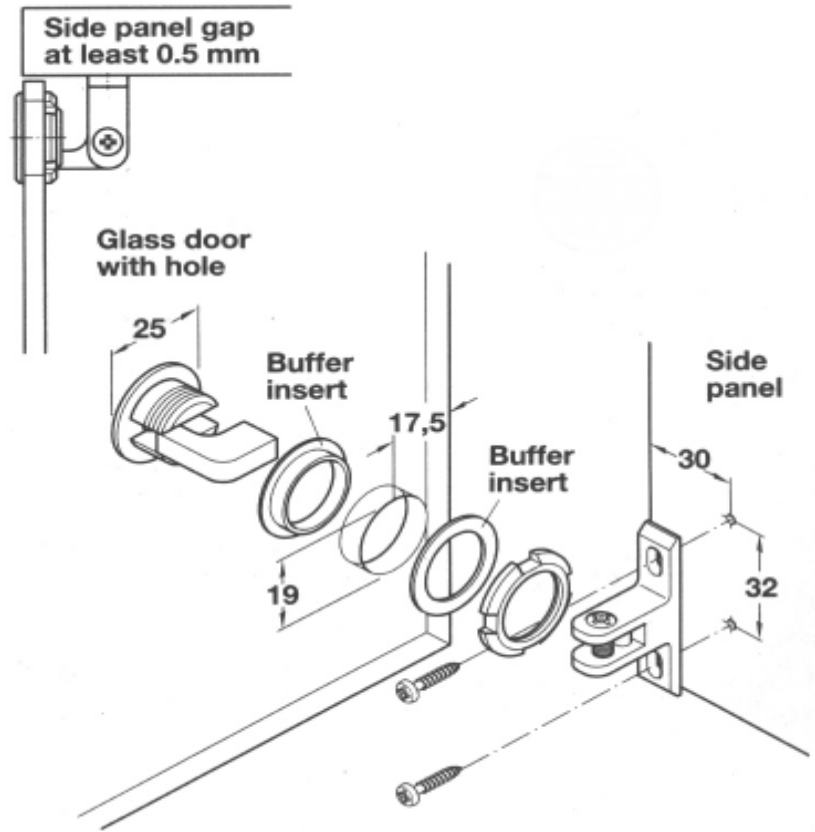

L10010 進口 8mm 鉸鍊銀單    L10020 進口 8mm 鉸鍊金單    L10030 進口 8mm 鉸鍊黑單

L10011 進口 8mm 鉸鍊銀雙    L10021 進口 8mm 鉸鍊金雙    L10031 進口 8mm 鉸鍊黑雙

L1361.47.207 進口鉸鍊

L1361.47.805 進口鉸鍊

L1361.85.501 進口鉸鍊

L1361.85.609 進口鉸鍊霧

L1361.93.240 鎖壁鉸鍊(實內)銀