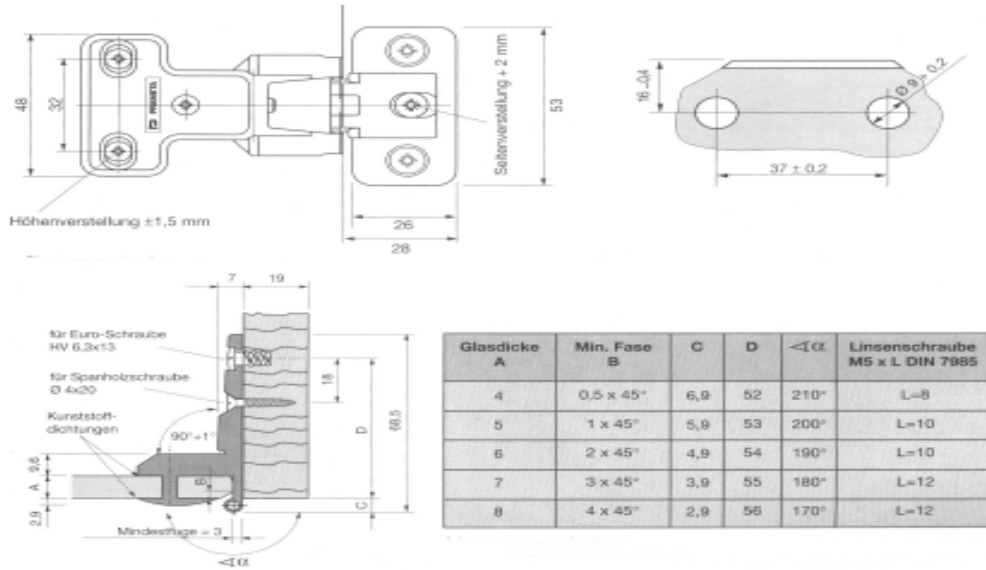

L10010 進口 8mm 鉸鍊銀單    L10020 進口 8mm 鉸鍊金單    L10030 進口 8mm 鉸鍊黑單

L10011 進口 8mm 鉸鍊銀雙    L10021 進口 8mm 鉸鍊金雙    L10031 進口 8mm 鉸鍊黑雙

L1361.47.207 進口鉸鍊

L1361.47.805 進口鉸鍊

L1361.85.501 進口鉸鍊

L1361.85.609 進口鉸鍊霧

L1361.93.240 鎖壁鉸鍊(實內)銀