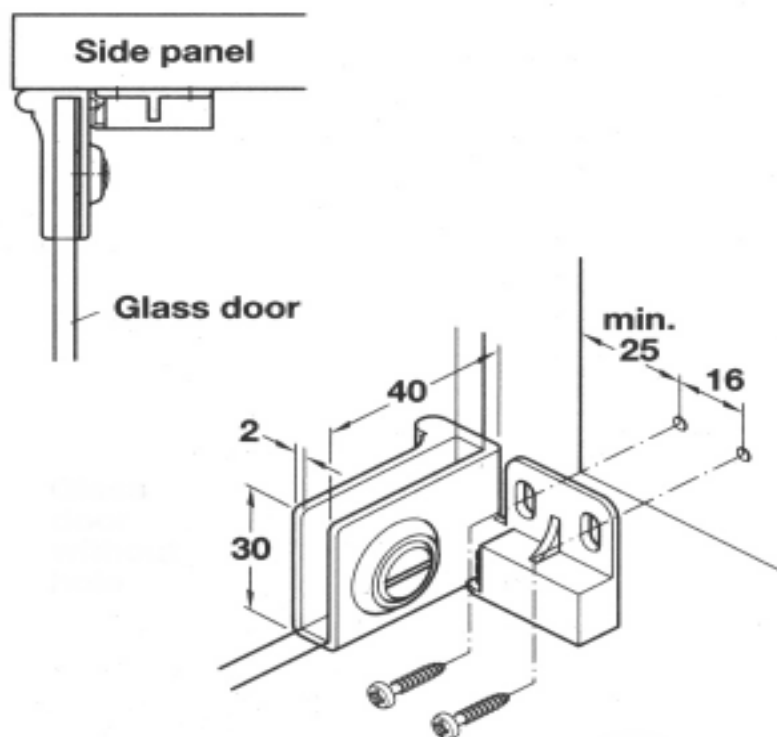

L1361.93.640 鎖壁鉸鍊(實內)鎳