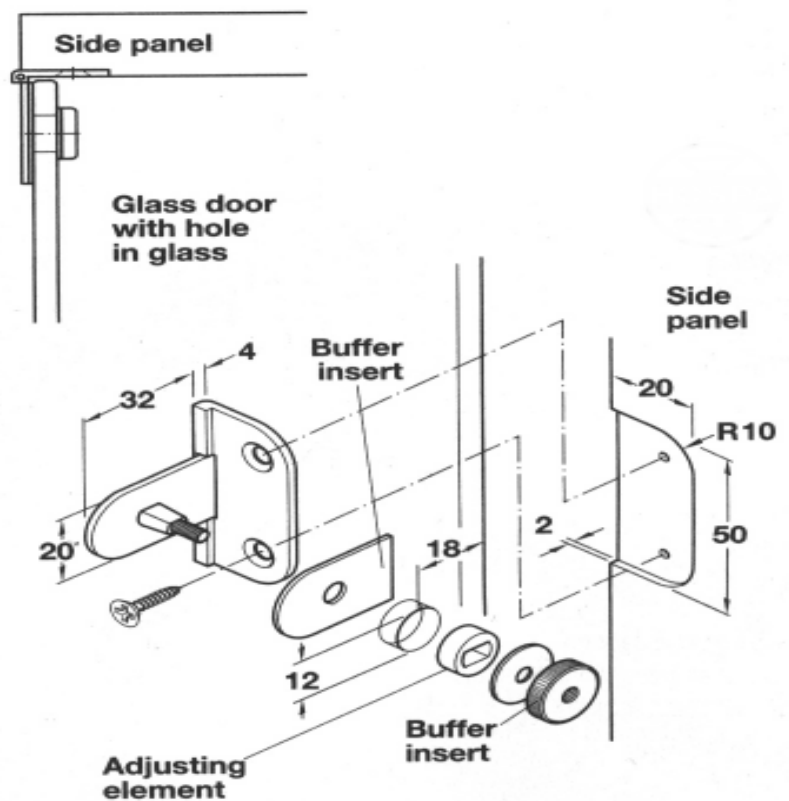

L10010 進口 8mm 鉸鍊銀單    L10020 進口 8mm 鉸鍊金單    L10030 進口 8mm 鉸鍊黑單

L10011 進口 8mm 鉸鍊銀雙    L10021 進口 8mm 鉸鍊金雙    L10031 進口 8mm 鉸鍊黑雙

L1361.47.207 進口鉸鍊

L1361.47.805 進口鉸鍊

L1361.85.501 進口鉸鍊

L1361.85.609 進口鉸鍊霧

L1361.93.240 鎖壁鉸鍊(實內)銀