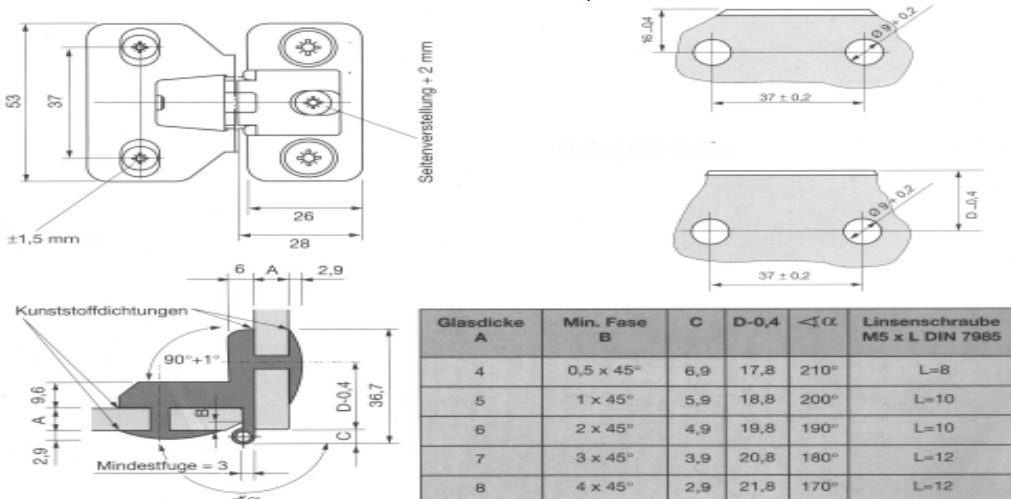

L10010 進口 8mm 鉸鍊銀單    L10020 進口 8mm 鉸鍊金單    L10030 進口 8mm 鉸鍊黑單

L10011 進口 8mm 鉸鍊銀雙    L10021 進口 8mm 鉸鍊金雙    L10031 進口 8mm 鉸鍊黑雙

L1361.47.207 進口鉸鍊

L1361.47.805 進口鉸鍊

L1361.85.501 進口鉸鍊

L1361.85.609 進口鉸鍊霧

L1361.93.240 鎖壁鉸鍊(實內)銀