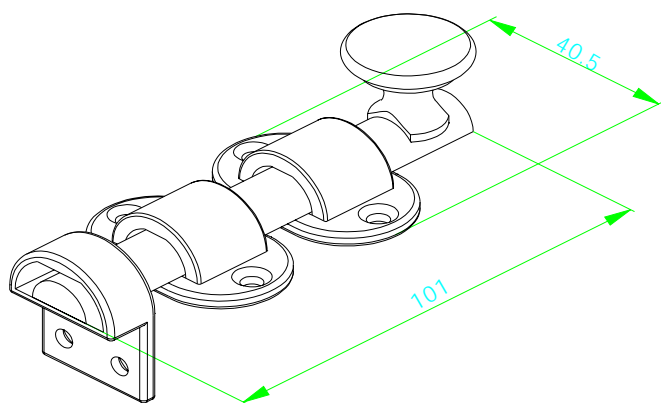

L20010BONCO 男廁指示牌 SP1

L20011BONCO 女廁指示牌 SP2

L20012BONCO 男女廁指示牌 SP3

L20013BONCO 禁煙指示牌 SP5

L20092 BONCO 防盜鍊 DC-018 毛絲

L20190BONCO 龍吐珠 DC-011-BS 金

L20191BONCO 龍吐珠 DC-011-SS 毛絲

L21110 BONCO 通道鈎鎖 4218+4623-CP 銀
L21111 BONCO 通道鈎鎖 4218+4623-CG 金銀

L2008 BONCO 門栓銀 DS-035-4"-SCP 毛絲
L2009 BONCO 門栓金 DS-035-11"-BG 金

L2030C 638 萬用衣掛鈎鉻

L20080 Y. G. S 鋁製電話出線孔 22mm
L20081 Y. G. S 鋁製電話出線孔 54mm
L20082 Y. G. S 鋁製電話出線孔 65mm

L20063 日式天地門門 90mm(霧)
L20064 日式天地門門 125mm(霧)
L20065 日式天地門門 190mm(霧)