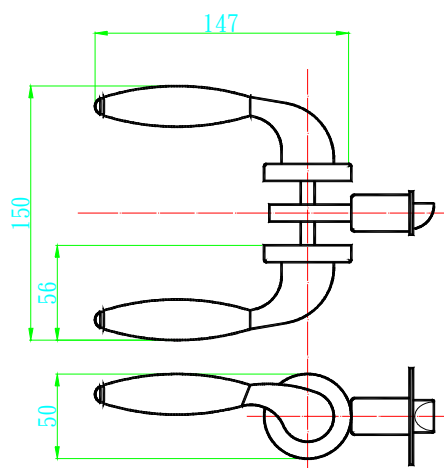

L200720 2000 千禧門檔-銅製毛絲面
L200721 2000 千禧門檔-銅製 BNS

L200731 超強力門檔-鍍毛絲面
L200732 超強力門檔-銅毛絲面

L20031 鋁製門檔 NO. 1

L213NL64 進口門檔毛絲

L20042 台製 102 不銹鋼門檔 15*85

L20044 不鏽鋼門檔

L21563 BONCO 水平把手

L21603 BONCO 水平把手

L21160L BONCO 水平鎖 4852ENTSCP/LH 左毛絲
L21160R BONCO 水平鎖 4852ENTSCP/RH 右毛絲

L21170L BONCO 水平鎖 4854ENTSCP/LH 左毛絲
L21170R BONCO 水平鎖 4854ENTSCP/RH 右毛絲

L21590 BONCO 水平把手

L2012 BONCO 通道鈎鎖 4219+4623-CP 銀

L2013 BONCO 嵌入式門鎖 05-LF-US32 銀