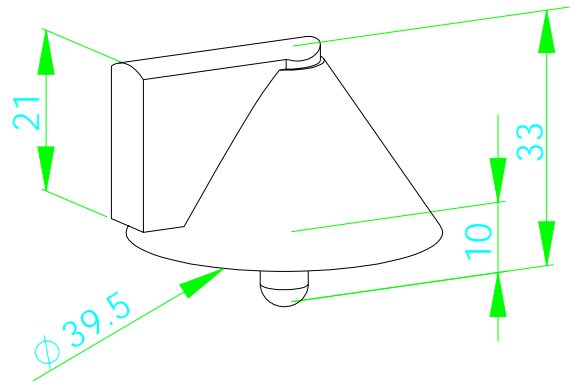

L20063 日式天地門門 90mm(霧)
L20064 日式天地門門 125mm(霧)
L20065 日式天地門門 190mm(霧)