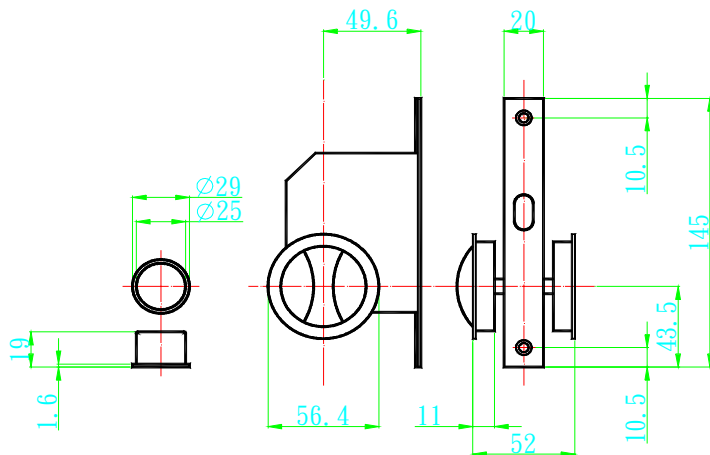

L20010BONCO 男廁指示牌 SP1

L20011BONCO 女廁指示牌 SP2

L20012BONCO 男女廁指示牌 SP3

L20013BONCO 禁煙指示牌 SP5

L20092 BONCO 防盜鍊 DC-018 毛絲

L20190BONCO 龍吐珠 DC-011-BS 金

L20191BONCO 龍吐珠 DC-011-SS 毛絲

L21110 BONCO 通道鈎鎖 4218+4623-CP 銀
L21111 BONCO 通道鈎鎖 4218+4623-CG 金銀