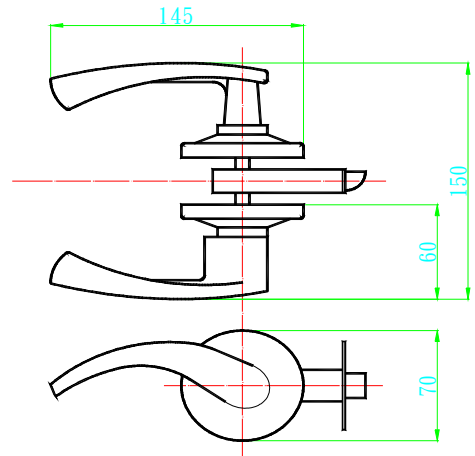

L200720 2000 千禧門檔-銅製毛絲面
L200721 2000 千禧門檔-銅製 BNS

L200731 超強力門檔-鍍毛絲面
L200732 超強力門檔-銅毛絲面

L20031 鋁製門檔 NO. 1

L213NL64 進口門檔毛絲

L20042 台製 102 不銹鋼門檔 15*85

L20044 不鏽鋼門檔

L21563 BONCO 水平把手

L21603 BONCO 水平把手

L21160L BONCO 水平鎖 4852ENTSCP/LH 左毛絲
L21160R BONCO 水平鎖 4852ENTSCP/RH 右毛絲

L21170L BONCO 水平鎖 4854ENTSCP/LH 左毛絲
L21170R BONCO 水平鎖 4854ENTSCP/RH 右毛絲

L21590 BONCO 水平把手

L2012 BONCO 通道鈎鎖 4219+4623-CP 銀

L2013 BONCO 嵌入式門鎖 05-LF-US32 銀