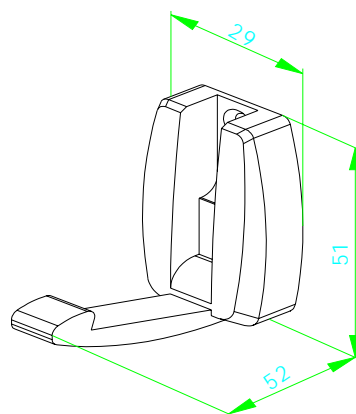

L2030C 638 萬用衣掛鈎鉻