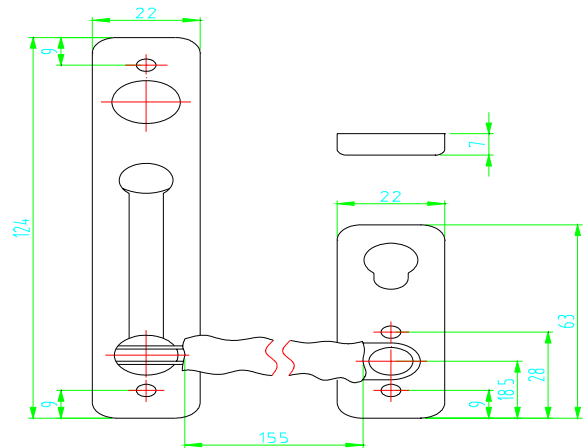

L20010BONCO 男廁指示牌 SP1

L20011BONCO 女廁指示牌 SP2

L20012BONCO 男女廁指示牌 SP3

L20013BONCO 禁煙指示牌 SP5

L20092 BONCO 防盜鍊 DC-018 毛絲

L20190BONCO 龍吐珠 DC-011-BS 金

L20191BONCO 龍吐珠 DC-011-SS 毛絲

L21110 BONCO 通道鈎鎖 4218+4623-CP 銀
L21111 BONCO 通道鈎鎖 4218+4623-CG 金銀

L2008 BONCO 門栓銀 DS-035-4"-SCP 毛絲
L2009 BONCO 門栓金 DS-035-11"-BG 金

L2030C 638 萬用衣掛鈎鉻

L20080 Y. G. S 鋁製電話出線孔 22mm
L20081 Y. G. S 鋁製電話出線孔 54mm
L20082 Y. G. S 鋁製電話出線孔 65mm

L20063 日式天地門門 90mm(霧)
L20064 日式天地門門 125mm(霧)
L20065 日式天地門門 190mm(霧)