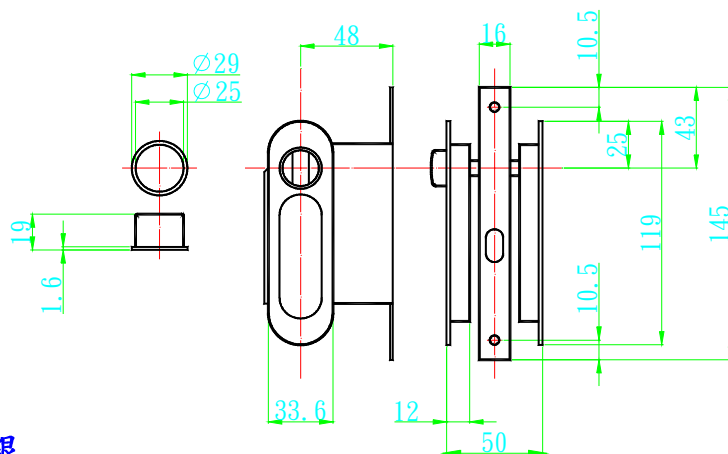

L2012 BONCO 通道鈎鎖 4219+4623-CP 銀