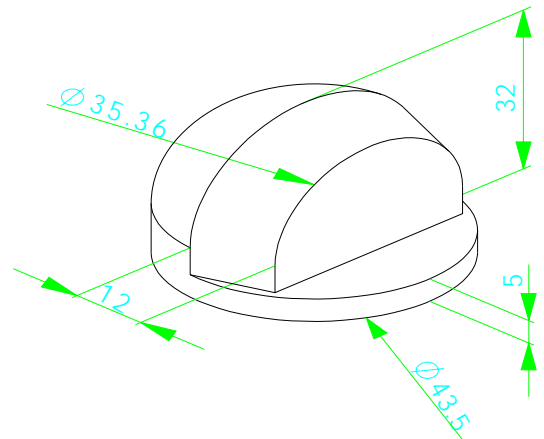

L20030 BONCO 門檔 DS-032 毛絲