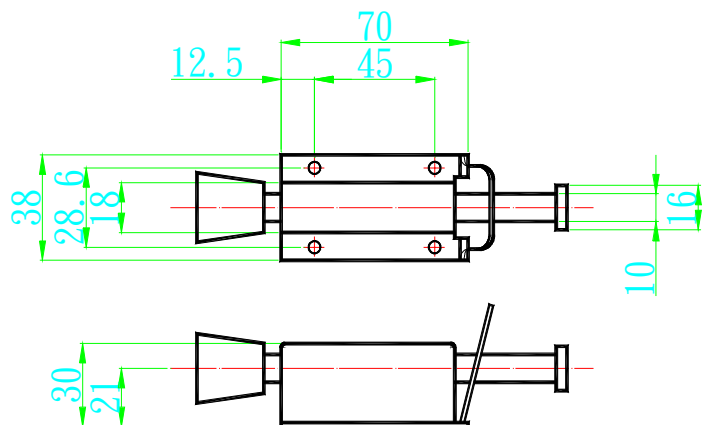

L20050 BONCO 門檔 DS-028 銀
L20051 BONCO 門檔 DS-028 毛絲

L20026 半圓型門檔 DS-029-CP 銀
L20027 半圓型門檔 DS-029-CP 金
L20028 半圓型門檔 DS-029-CP 毛絲

L20030 BONCO 門檔 DS-032 毛絲

L2003 BONCO 門檔(腳踏)銀 DS-012 毛絲

L20040 BONCO 門檔(磁鐵)DS-027-CP 銀
L20041 BONCO 門檔(磁鐵)DS-027-BG 金