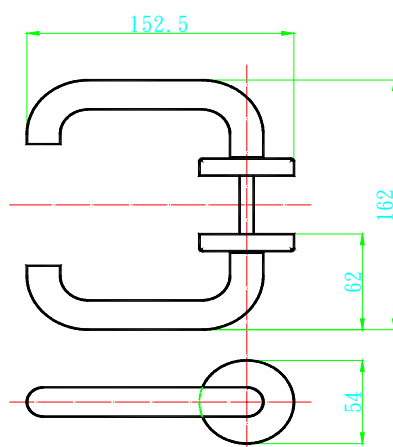

L21160L BONCO 水平鎖 4852ENTSCP/LH 左毛絲
L21160R BONCO 水平鎖 4852ENTSCP/RH 右毛絲

L21170L BONCO 水平鎖 4854ENTSCP/LH 左毛絲
L21170R BONCO 水平鎖 4854ENTSCP/RH 右毛絲

L21590 BONCO 水平把手

L2012 BONCO 通道鈎鎖 4219+4623-CP 銀

L2013 BONCO 嵌入式門鎖 05-LF-US32 銀