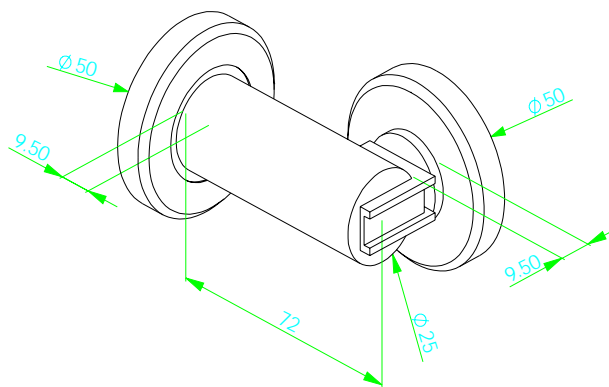

L200720 2000 千禧門檔-銅製毛絲面
L200721 2000 千禧門檔-銅製 BNS

L200731 超強力門檔-鍍毛絲面
L200732 超強力門檔-銅毛絲面

L20031 鋁製門檔 NO. 1

L213NL64 進口門檔毛絲

L20042 台製 102 不銹鋼門檔 15*85

L20044 不鏽鋼門檔

L21563 BONCO 水平把手

L21603 BONCO 水平把手