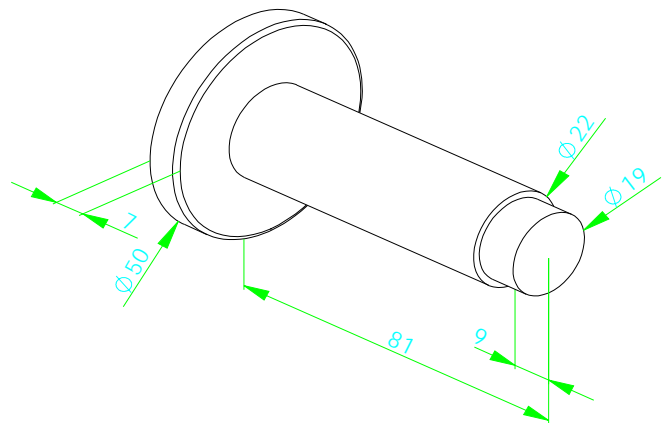

L2003 BONCO 門檔(腳踏)銀 DS-012 毛絲