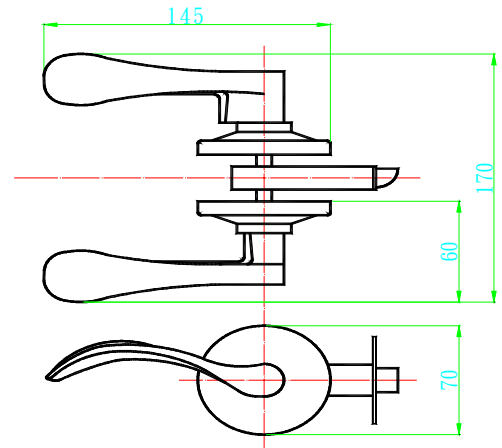

L200720 2000 千禧門檔-銅製毛絲面
L200721 2000 千禧門檔-銅製 BNS

L200731 超強力門檔-鍍毛絲面
L200732 超強力門檔-銅毛絲面

L20031 鋁製門檔 NO. 1

L213NL64 進口門檔毛絲

L20042 台製 102 不銹鋼門檔 15*85

L20044 不鏽鋼門檔

L21563 BONCO 水平把手

L21603 BONCO 水平把手

L21160L BONCO 水平鎖 4852ENTSCP/LH 左毛絲
L21160R BONCO 水平鎖 4852ENTSCP/RH 右毛絲

L21170L BONCO 水平鎖 4854ENTSCP/LH 左毛絲
L21170R BONCO 水平鎖 4854ENTSCP/RH 右毛絲

L21590 BONCO 水平把手

L2012 BONCO 通道鈎鎖 4219+4623-CP 銀

L2013 BONCO 嵌入式門鎖 05-LF-US32 銀