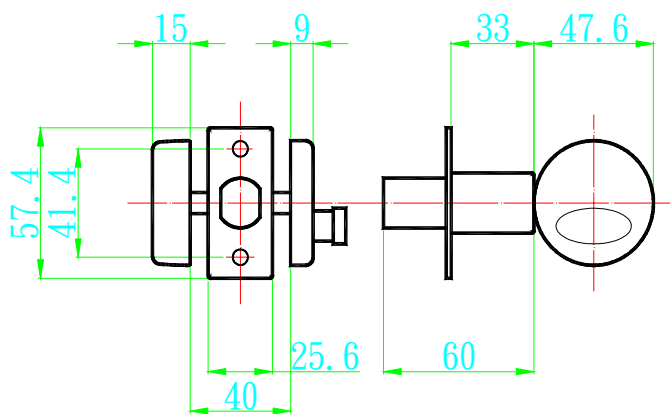

L2015 BONCO 輔助鎖 4290S-US32D 銀