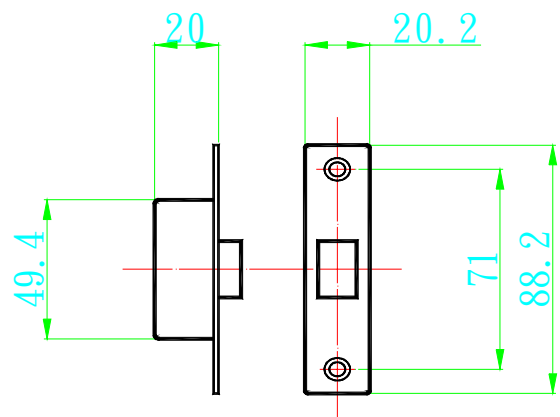

L20010BONCO 男廁指示牌 SP1

L20011BONCO 女廁指示牌 SP2

L20012BONCO 男女廁指示牌 SP3

L20013BONCO 禁煙指示牌 SP5

L20092 BONCO 防盜鍊 DC-018 毛絲

L20190BONCO 龍吐珠 DC-011-BS 金

L20191BONCO 龍吐珠 DC-011-SS 毛絲

L21110 BONCO 通道鈎鎖 4218+4623-CP 銀
L21111 BONCO 通道鈎鎖 4218+4623-CG 金銀

L2008 BONCO 門栓銀 DS-035-4"-SCP 毛絲
L2009 BONCO 門栓金 DS-035-11"-BG 金

L2030C 638 萬用衣掛鈎鉻

L20080 Y. G. S 鋁製電話出線孔 22mm
L20081 Y. G. S 鋁製電話出線孔 54mm
L20082 Y. G. S 鋁製電話出線孔 65mm

L20063 日式天地門門 90mm(霧)
L20064 日式天地門門 125mm(霧)
L20065 日式天地門門 190mm(霧)