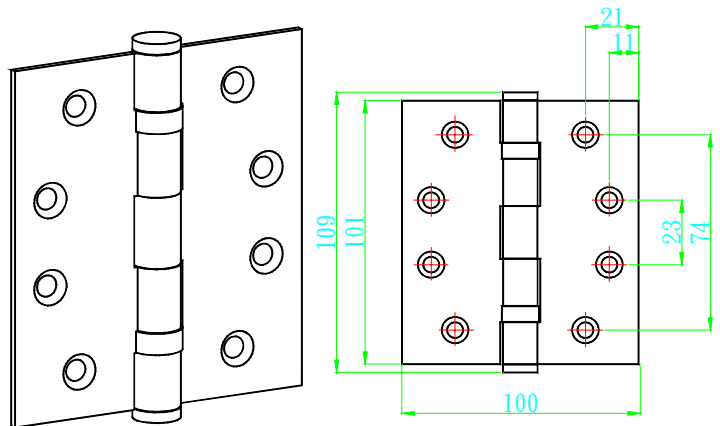

L30033 白鐵旗型自動回歸鉸鍊4" *4" *3.4

L30034 白鐵回歸鉸鍊左 4"*3"*3mm

L30035 白鐵回歸鉸鍊右 4"*3"*3mm

L30040 平頭白鐵培林 - 毛絲面 4"*3"*2.0mm

L30041 平頭白鐵培林 - 毛絲面 4"*3"*3.0mm

L30042 平頭白鐵培林 - 毛絲面 4" * 4" * 2.5mm

L30043 平頭白鐵培林 - 毛絲面 4" * 4" * 3.0mm

L30044 平頭白鐵培林 - 毛絲面 4.5" * 4" * 3.4mm

L30045 平頭白鐵培林 - 毛絲面 5" * 5" * 2.5mm

L30050 皇冠頭白鐵培林-毛絲面 4"×4"×2.5

L30051 皇冠頭白鐵培林亮面 4"×4"×3.0

L30052 皇冠頭白鐵培林亮面 5"×4"×3.0

L30060 平頭銅培林 4"×3"×3.0mm

L30061 平頭銅培林 4" * 3.5" * 3.4mm

L30062 平頭銅培林 4" * 4" * 3.2mm

L30063 平頭銅培林 5" * 4" * 3.4mm

L30070 皇冠頭銅培林 4" * 3" * 3.0mm

L30071 皇冠頭銅培林 4" * 3.5" * 3.2

L30072 皇冠頭銅培林 4" * 4" * 3.2mm

L30073 皇冠頭銅培林 5" * 4" * 3.2mm

L30080 白鐵斬彎三段式鉸鍊 8" * 8" * 6.0mm