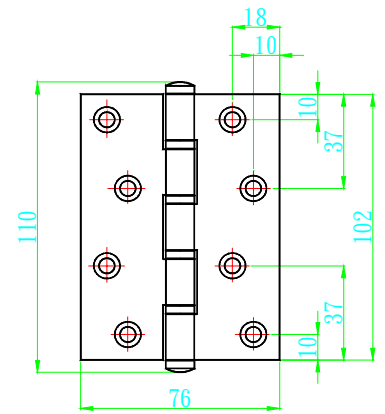

L30033 白鐵旗型自動回歸鉸鍊4" *4" *3.4

L30034 白鐵回歸鉸鍊左 4"*3"*3mm

L30035 白鐵回歸鉸鍊右 4"*3"*3mm

L30040 平頭白鐵培林 - 毛絲面 4"*3"*2.0mm

L30041 平頭白鐵培林 - 毛絲面 4"*3"*3.0mm

L30042 平頭白鐵培林 - 毛絲面 4" * 4" * 2.5mm

L30043 平頭白鐵培林 - 毛絲面 4" * 4" * 3.0mm

L30044 平頭白鐵培林 - 毛絲面 4.5" * 4" * 3.4mm

L30045 平頭白鐵培林 - 毛絲面 5" * 5" * 2.5mm

L30050 皇冠頭白鐵培林-毛絲面 4"×4"×2.5

L30051 皇冠頭白鐵培林亮面 4"×4"×3.0

L30052 皇冠頭白鐵培林亮面 5"×4"×3.0

L30060 平頭銅培林 4"×3"×3.0mm

L30061 平頭銅培林 4" * 3.5" * 3.4mm

L30062 平頭銅培林 4" * 4" * 3.2mm

L30063 平頭銅培林 5" * 4" * 3.4mm

L30070 皇冠頭銅培林 4" * 3" * 3.0mm

L30071 皇冠頭銅培林 4" * 3.5" * 3.2

L30072 皇冠頭銅培林 4" * 4" * 3.2mm

L30073 皇冠頭銅培林 5" * 4" * 3.2mm

L30080 白鐵斬彎三段式鉸鍊 8" * 8" * 6.0mm