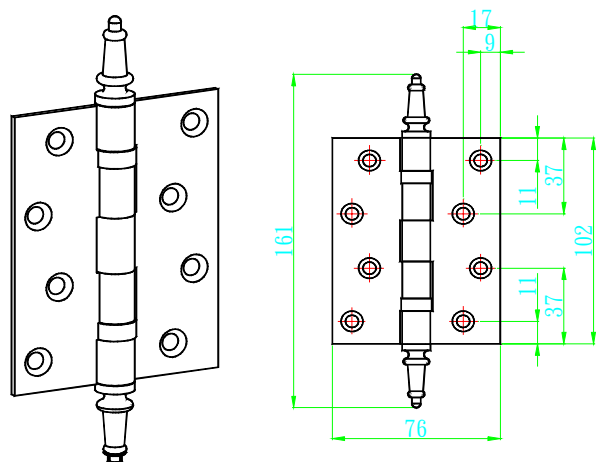

L30033 白鐵旗型自動回歸鉸鍊4" *4" *3.4

L30034 白鐵回歸鉸鍊左 4"*3"*3mm

L30035 白鐵回歸鉸鍊右 4"*3"*3mm

L30040 平頭白鐵培林 - 毛絲面 4"*3"*2.0mm

L30041 平頭白鐵培林 - 毛絲面 4"*3"*3.0mm

L30042 平頭白鐵培林 - 毛絲面 4" * 4" * 2.5mm

L30043 平頭白鐵培林 - 毛絲面 4" * 4" * 3.0mm

L30044 平頭白鐵培林 - 毛絲面 4.5" * 4" * 3.4mm

L30045 平頭白鐵培林 - 毛絲面 5" * 5" * 2.5mm

L30050 皇冠頭白鐵培林-毛絲面 4"×4"×2.5

L30051 皇冠頭白鐵培林亮面 4"×4"×3.0

L30052 皇冠頭白鐵培林亮面 5"×4"×3.0

L30060 平頭銅培林 4"×3"×3.0mm

L30061 平頭銅培林 4" * 3.5" * 3.4mm

L30062 平頭銅培林 4" * 4" * 3.2mm

L30063 平頭銅培林 5" * 4" * 3.4mm

L30070 皇冠頭銅培林 4" * 3" * 3.0mm

L30071 皇冠頭銅培林 4" * 3.5" * 3.2

L30072 皇冠頭銅培林 4" * 4" * 3.2mm

L30073 皇冠頭銅培林 5" * 4" * 3.2mm

L30080 白鐵斬彎三段式鉸鍊 8" * 8" * 6.0mm