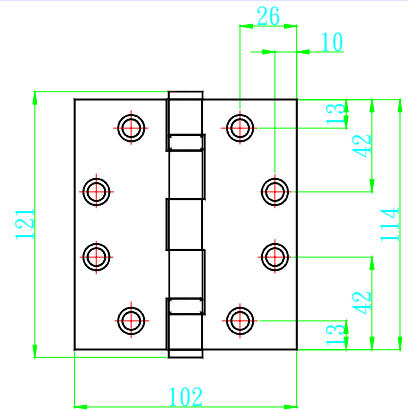

L30033 白鐵旗型自動回歸鉸鍊4" *4" *3.4

L30034 白鐵回歸鉸鍊左 4"*3"*3mm

L30035 白鐵回歸鉸鍊右 4"*3"*3mm

L30040 平頭白鐵培林 - 毛絲面 4"*3"*2.0mm

L30041 平頭白鐵培林 - 毛絲面 4"*3"*3.0mm

L30042 平頭白鐵培林 - 毛絲面 4" * 4" * 2.5mm

L30043 平頭白鐵培林 - 毛絲面 4" * 4" * 3.0mm

L30044 平頭白鐵培林 - 毛絲面 4.5" * 4" * 3.4mm

L30045 平頭白鐵培林 - 毛絲面 5" * 5" * 2.5mm

L30050 皇冠頭白鐵培林-毛絲面 4"×4"×2.5

L30051 皇冠頭白鐵培林亮面 4"×4"×3.0

L30052 皇冠頭白鐵培林亮面 5"×4"×3.0

L30060 平頭銅培林 4"×3"×3.0mm

L30061 平頭銅培林 4" * 3.5" * 3.4mm

L30062 平頭銅培林 4" * 4" * 3.2mm

L30063 平頭銅培林 5" * 4" * 3.4mm

L30070 皇冠頭銅培林 4" * 3" * 3.0mm

L30071 皇冠頭銅培林 4" * 3.5" * 3.2

L30072 皇冠頭銅培林 4" * 4" * 3.2mm

L30073 皇冠頭銅培林 5" * 4" * 3.2mm

L30080 白鐵斬彎三段式鉸鍊 8" * 8" * 6.0mm