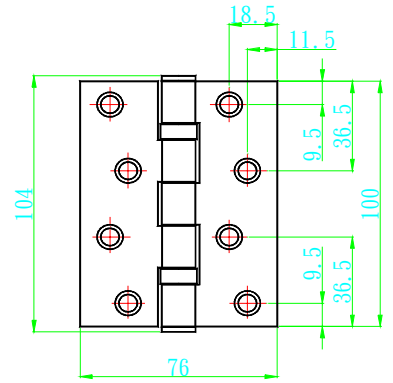

L30033 白鐵旗型自動回歸鉸鍊4" *4" *3.4

L30034 白鐵回歸鉸鍊左 4"*3"*3mm

L30035 白鐵回歸鉸鍊右 4"*3"*3mm

L30040 平頭白鐵培林 - 毛絲面 4"*3"*2.0mm

L30041 平頭白鐵培林 - 毛絲面 4"*3"*3.0mm

L30042 平頭白鐵培林 - 毛絲面 4" * 4" * 2.5mm

L30043 平頭白鐵培林 - 毛絲面 4" * 4" * 3.0mm

L30044 平頭白鐵培林 - 毛絲面 4.5" * 4" * 3.4mm

L30045 平頭白鐵培林 - 毛絲面 5" * 5" * 2.5mm

L30050 皇冠頭白鐵培林-毛絲面 4"×4"×2.5

L30051 皇冠頭白鐵培林亮面 4"×4"×3.0

L30052 皇冠頭白鐵培林亮面 5"×4"×3.0

L30060 平頭銅培林 4"×3"×3.0mm

L30061 平頭銅培林 4" * 3.5" * 3.4mm

L30062 平頭銅培林 4" * 4" * 3.2mm

L30063 平頭銅培林 5" * 4" * 3.4mm

L30070 皇冠頭銅培林 4" * 3" * 3.0mm

L30071 皇冠頭銅培林 4" * 3.5" * 3.2

L30072 皇冠頭銅培林 4" * 4" * 3.2mm

L30073 皇冠頭銅培林 5" * 4" * 3.2mm

L30080 白鐵斬彎三段式鉸鍊 8" * 8" * 6.0mm