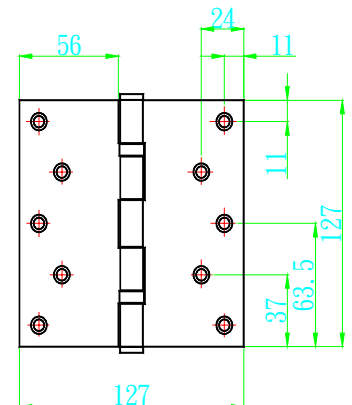

L30033 白鐵旗型自動回歸鉸鍊4" *4" *3.4

L30034 白鐵回歸鉸鍊左 4"*3"*3mm

L30035 白鐵回歸鉸鍊右 4"*3"*3mm

L30040 平頭白鐵培林 - 毛絲面 4"*3"*2.0mm

L30041 平頭白鐵培林 - 毛絲面 4"*3"*3.0mm

L30042 平頭白鐵培林 - 毛絲面 4" * 4" * 2.5mm

L30043 平頭白鐵培林 - 毛絲面 4" * 4" * 3.0mm

L30044 平頭白鐵培林 - 毛絲面 4.5" * 4" * 3.4mm

L30045 平頭白鐵培林 - 毛絲面 5" * 5" * 2.5mm

L30050 皇冠頭白鐵培林-毛絲面 4"×4"×2.5

L30051 皇冠頭白鐵培林亮面 4"×4"×3.0

L30052 皇冠頭白鐵培林亮面 5"×4"×3.0

L30060 平頭銅培林 4"×3"×3.0mm

L30061 平頭銅培林 4" * 3.5" * 3.4mm

L30062 平頭銅培林 4" * 4" * 3.2mm

L30063 平頭銅培林 5" * 4" * 3.4mm

L30070 皇冠頭銅培林 4" * 3" * 3.0mm

L30071 皇冠頭銅培林 4" * 3.5" * 3.2

L30072 皇冠頭銅培林 4" * 4" * 3.2mm

L30073 皇冠頭銅培林 5" * 4" * 3.2mm

L30080 白鐵斬彎三段式鉸鍊 8" * 8" * 6.0mm