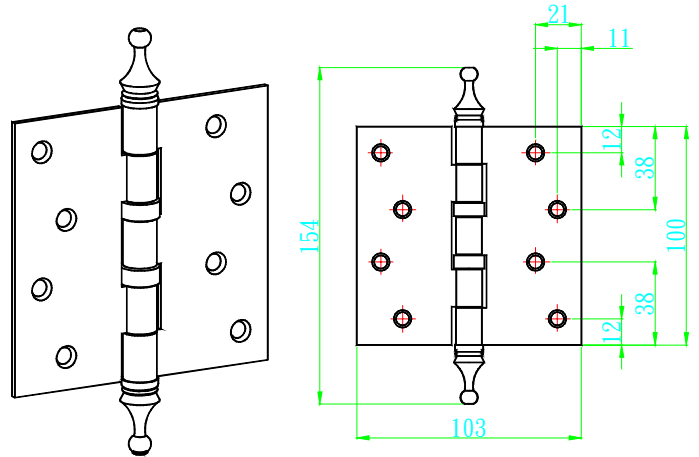

L30010 折疊門鉸鍊-山毛櫸

L30012 折疊門鉸鍊-古銅色

L30011 折疊門鉸鍊-金黃色

L30020 隱藏式鉸鍊-70mm

L30021 隱藏式鉸鍊-100mm

L30030 白鐵旗型鉸鍊-4" *3.0mm

L30031 白鐵旗型鉸鍊-5" *3.0mm

L30032 白鐵旗型鉸鍊6" *5.0mm

L30033 白鐵旗型自動回歸鉸鍊4" *4" *3.4

L30034 白鐵回歸鉸鍊左 4"*3"*3mm

L30035 白鐵回歸鉸鍊右 4"*3"*3mm

L30040 平頭白鐵培林 - 毛絲面 4"*3"*2.0mm

L30041 平頭白鐵培林 - 毛絲面 4"*3"*3.0mm

L30042 平頭白鐵培林 - 毛絲面 4" * 4" * 2.5mm

L30043 平頭白鐵培林 - 毛絲面 4" * 4" * 3.0mm

L30044 平頭白鐵培林 - 毛絲面 4.5" * 4" * 3.4mm

L30045 平頭白鐵培林 - 毛絲面 5" * 5" * 2.5mm

L30050 皇冠頭白鐵培林-毛絲面 4"×4"×2.5

L30051 皇冠頭白鐵培林亮面 4"×4"×3.0

L30052 皇冠頭白鐵培林亮面 5"×4"×3.0

L30060 平頭銅培林 4"×3"×3.0mm

L30061 平頭銅培林 4" * 3.5" * 3.4mm

L30062 平頭銅培林 4" * 4" * 3.2mm

L30063 平頭銅培林 5" * 4" * 3.4mm

L30070 皇冠頭銅培林 4" * 3" * 3.0mm

L30071 皇冠頭銅培林 4" * 3.5" * 3.2

L30072 皇冠頭銅培林 4" * 4" * 3.2mm

L30073 皇冠頭銅培林 5" * 4" * 3.2mm

L30080 白鐵斬彎三段式鉸鍊 8" * 8" * 6.0mm