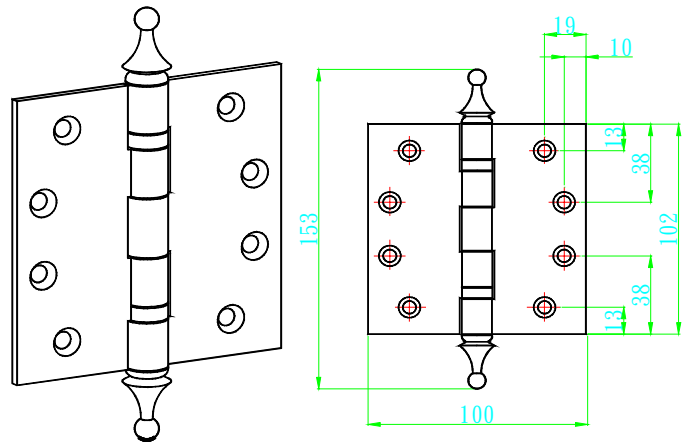

L30010 折疊門鉸鍊-山毛櫸

L30012 折疊門鉸鍊-古銅色

L30011 折疊門鉸鍊-金黃色

L30020 隱藏式鉸鍊-70mm

L30021 隱藏式鉸鍊-100mm

L30030 白鐵旗型鉸鍊-4" *3.0mm

L30031 白鐵旗型鉸鍊-5" *3.0mm

L30032 白鐵旗型鉸鍊6" *5.0mm

L30033 白鐵旗型自動回歸鉸鍊4" *4" *3.4

L30034 白鐵回歸鉸鍊左 4"*3"*3mm

L30035 白鐵回歸鉸鍊右 4"*3"*3mm

L30040 平頭白鐵培林 - 毛絲面 4"*3"*2.0mm

L30041 平頭白鐵培林 - 毛絲面 4"*3"*3.0mm

L30042 平頭白鐵培林 - 毛絲面 4" * 4" * 2.5mm

L30043 平頭白鐵培林 - 毛絲面 4" * 4" * 3.0mm

L30044 平頭白鐵培林 - 毛絲面 4.5" * 4" * 3.4mm

L30045 平頭白鐵培林 - 毛絲面 5" * 5" * 2.5mm

L30050 皇冠頭白鐵培林-毛絲面 4"×4"×2.5

L30051 皇冠頭白鐵培林亮面 4"×4"×3.0

L30052 皇冠頭白鐵培林亮面 5"×4"×3.0

L30060 平頭銅培林 4"×3"×3.0mm

L30061 平頭銅培林 4" * 3.5" * 3.4mm

L30062 平頭銅培林 4" * 4" * 3.2mm

L30063 平頭銅培林 5" * 4" * 3.4mm

L30070 皇冠頭銅培林 4" * 3" * 3.0mm

L30071 皇冠頭銅培林 4" * 3.5" * 3.2

L30072 皇冠頭銅培林 4" * 4" * 3.2mm

L30073 皇冠頭銅培林 5" * 4" * 3.2mm

L30080 白鐵斬彎三段式鉸鍊 8" * 8" * 6.0mm