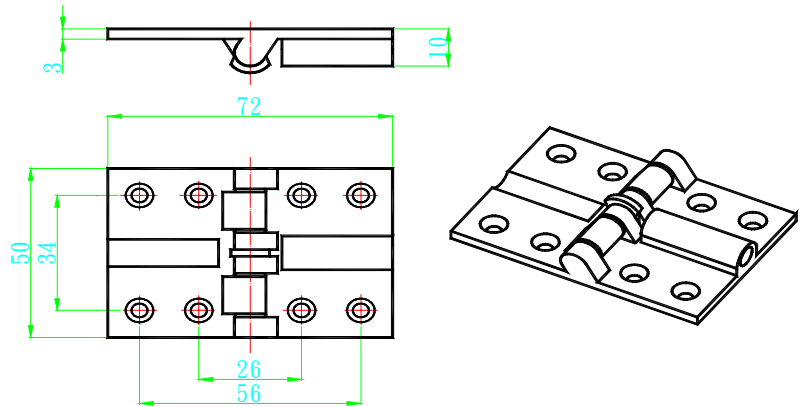

L30010 折疊門鉸鍊-山毛櫸

L30012 折疊門鉸鍊-古銅色

L30011 折疊門鉸鍊-金黃色

L30020 隱藏式鉸鍊-70mm

L30021 隱藏式鉸鍊-100mm

L30030 白鐵旗型鉸鍊-4" *3.0mm

L30031 白鐵旗型鉸鍊-5" *3.0mm

L30032 白鐵旗型鉸鍊6" *5.0mm

L30033 白鐵旗型自動回歸鉸鍊4" *4" *3.4

L30034 白鐵回歸鉸鍊左 4"*3"*3mm

L30035 白鐵回歸鉸鍊右 4"*3"*3mm

L30040 平頭白鐵培林 - 毛絲面 4"*3"*2.0mm

L30041 平頭白鐵培林 - 毛絲面 4"*3"*3.0mm

L30042 平頭白鐵培林 - 毛絲面 4" * 4" * 2.5mm

L30043 平頭白鐵培林 - 毛絲面 4" * 4" * 3.0mm

L30044 平頭白鐵培林 - 毛絲面 4.5" * 4" * 3.4mm

L30045 平頭白鐵培林 - 毛絲面 5" * 5" * 2.5mm

L30050 皇冠頭白鐵培林-毛絲面 4"×4"×2.5

L30051 皇冠頭白鐵培林亮面 4"×4"×3.0

L30052 皇冠頭白鐵培林亮面 5"×4"×3.0

L30060 平頭銅培林 4"×3"×3.0mm

L30061 平頭銅培林 4" * 3.5" * 3.4mm

L30062 平頭銅培林 4" * 4" * 3.2mm

L30063 平頭銅培林 5" * 4" * 3.4mm

L30070 皇冠頭銅培林 4" * 3" * 3.0mm

L30071 皇冠頭銅培林 4" * 3.5" * 3.2

L30072 皇冠頭銅培林 4" * 4" * 3.2mm

L30073 皇冠頭銅培林 5" * 4" * 3.2mm

L30080 白鐵斬彎三段式鉸鍊 8" * 8" * 6.0mm