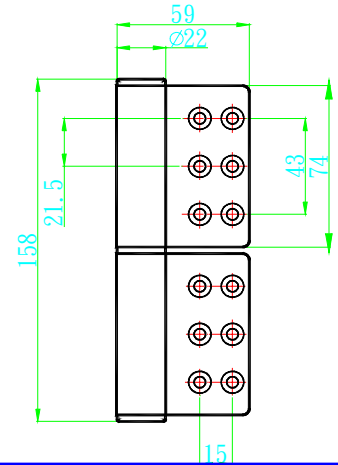

L30010 折疊門鉸鍊-山毛櫸

L30012 折疊門鉸鍊-古銅色

L30011 折疊門鉸鍊-金黃色

L30020 隱藏式鉸鍊-70mm

L30021 隱藏式鉸鍊-100mm

L30030 白鐵旗型鉸鍊-4" *3.0mm

L30031 白鐵旗型鉸鍊-5" *3.0mm

L30032 白鐵旗型鉸鍊6" *5.0mm

L30033 白鐵旗型自動回歸鉸鍊4" *4" *3.4

L30034 白鐵回歸鉸鍊左 4"*3"*3mm

L30035 白鐵回歸鉸鍊右 4"*3"*3mm

L30040 平頭白鐵培林 - 毛絲面 4"*3"*2.0mm

L30041 平頭白鐵培林 - 毛絲面 4"*3"*3.0mm

L30042 平頭白鐵培林 - 毛絲面 4" * 4" * 2.5mm

L30043 平頭白鐵培林 - 毛絲面 4" * 4" * 3.0mm

L30044 平頭白鐵培林 - 毛絲面 4.5" * 4" * 3.4mm

L30045 平頭白鐵培林 - 毛絲面 5" * 5" * 2.5mm

L30050 皇冠頭白鐵培林-毛絲面 4"×4"×2.5

L30051 皇冠頭白鐵培林亮面 4"×4"×3.0

L30052 皇冠頭白鐵培林亮面 5"×4"×3.0

L30060 平頭銅培林 4"×3"×3.0mm

L30061 平頭銅培林 4" * 3.5" * 3.4mm

L30062 平頭銅培林 4" * 4" * 3.2mm

L30063 平頭銅培林 5" * 4" * 3.4mm

L30070 皇冠頭銅培林 4" * 3" * 3.0mm

L30071 皇冠頭銅培林 4" * 3.5" * 3.2

L30072 皇冠頭銅培林 4" * 4" * 3.2mm

L30073 皇冠頭銅培林 5" * 4" * 3.2mm

L30080 白鐵斬彎三段式鉸鍊 8" * 8" * 6.0mm