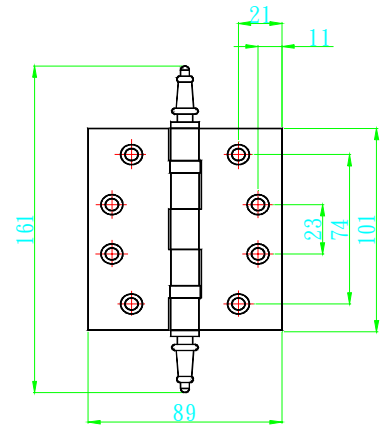

L30033 白鐵旗型自動回歸鉸鍊4" *4" *3.4

L30034 白鐵回歸鉸鍊左 4"*3"*3mm

L30035 白鐵回歸鉸鍊右 4"*3"*3mm

L30040 平頭白鐵培林 - 毛絲面 4"*3"*2.0mm

L30041 平頭白鐵培林 - 毛絲面 4"*3"*3.0mm

L30042 平頭白鐵培林 - 毛絲面 4" * 4" * 2.5mm

L30043 平頭白鐵培林 - 毛絲面 4" * 4" * 3.0mm

L30044 平頭白鐵培林 - 毛絲面 4.5" * 4" * 3.4mm

L30045 平頭白鐵培林 - 毛絲面 5" * 5" * 2.5mm

L30050 皇冠頭白鐵培林-毛絲面 4"×4"×2.5

L30051 皇冠頭白鐵培林亮面 4"×4"×3.0

L30052 皇冠頭白鐵培林亮面 5"×4"×3.0

L30060 平頭銅培林 4"×3"×3.0mm

L30061 平頭銅培林 4" * 3.5" * 3.4mm

L30062 平頭銅培林 4" * 4" * 3.2mm

L30063 平頭銅培林 5" * 4" * 3.4mm

L30070 皇冠頭銅培林 4" * 3" * 3.0mm

L30071 皇冠頭銅培林 4" * 3.5" * 3.2

L30072 皇冠頭銅培林 4" * 4" * 3.2mm

L30073 皇冠頭銅培林 5" * 4" * 3.2mm

L30080 白鐵斬彎三段式鉸鍊 8" * 8" * 6.0mm