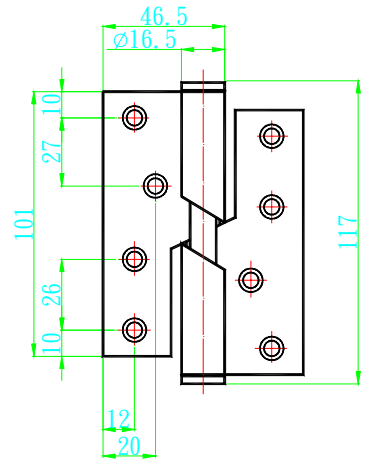

L30033 白鐵旗型自動回歸鉸鍊4" *4" *3.4

L30034 白鐵回歸鉸鍊左 4"*3"*3mm

L30035 白鐵回歸鉸鍊右 4"*3"*3mm

L30040 平頭白鐵培林 - 毛絲面 4"*3"*2.0mm

L30041 平頭白鐵培林 - 毛絲面 4"*3"*3.0mm

L30042 平頭白鐵培林 - 毛絲面 4" * 4" * 2.5mm

L30043 平頭白鐵培林 - 毛絲面 4" * 4" * 3.0mm

L30044 平頭白鐵培林 - 毛絲面 4.5" * 4" * 3.4mm

L30045 平頭白鐵培林 - 毛絲面 5" * 5" * 2.5mm

L30050 皇冠頭白鐵培林-毛絲面 4"×4"×2.5

L30051 皇冠頭白鐵培林亮面 4"×4"×3.0

L30052 皇冠頭白鐵培林亮面 5"×4"×3.0

L30060 平頭銅培林 4"×3"×3.0mm

L30061 平頭銅培林 4" * 3.5" * 3.4mm

L30062 平頭銅培林 4" * 4" * 3.2mm

L30063 平頭銅培林 5" * 4" * 3.4mm

L30070 皇冠頭銅培林 4" * 3" * 3.0mm

L30071 皇冠頭銅培林 4" * 3.5" * 3.2

L30072 皇冠頭銅培林 4" * 4" * 3.2mm

L30073 皇冠頭銅培林 5" * 4" * 3.2mm

L30080 白鐵斬彎三段式鉸鍊 8" * 8" * 6.0mm