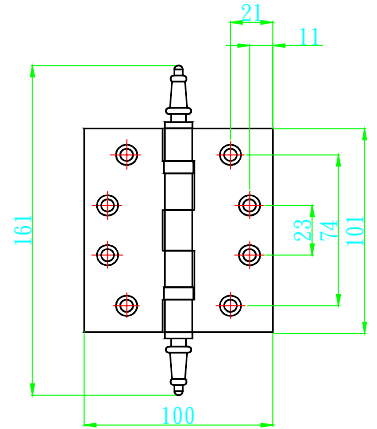

L30033 白鐵旗型自動回歸鉸鍊4" *4" *3.4

L30034 白鐵回歸鉸鍊左 4"*3"*3mm

L30035 白鐵回歸鉸鍊右 4"*3"*3mm

L30040 平頭白鐵培林 - 毛絲面 4"*3"*2.0mm

L30041 平頭白鐵培林 - 毛絲面 4"*3"*3.0mm

L30042 平頭白鐵培林 - 毛絲面 4" * 4" * 2.5mm

L30043 平頭白鐵培林 - 毛絲面 4" * 4" * 3.0mm

L30044 平頭白鐵培林 - 毛絲面 4.5" * 4" * 3.4mm

L30045 平頭白鐵培林 - 毛絲面 5" * 5" * 2.5mm

L30050 皇冠頭白鐵培林-毛絲面 4"×4"×2.5

L30051 皇冠頭白鐵培林亮面 4"×4"×3.0

L30052 皇冠頭白鐵培林亮面 5"×4"×3.0

L30060 平頭銅培林 4"×3"×3.0mm

L30061 平頭銅培林 4" * 3.5" * 3.4mm

L30062 平頭銅培林 4" * 4" * 3.2mm

L30063 平頭銅培林 5" * 4" * 3.4mm

L30070 皇冠頭銅培林 4" * 3" * 3.0mm

L30071 皇冠頭銅培林 4" * 3.5" * 3.2

L30072 皇冠頭銅培林 4" * 4" * 3.2mm

L30073 皇冠頭銅培林 5" * 4" * 3.2mm

L30080 白鐵斬彎三段式鉸鍊 8" * 8" * 6.0mm