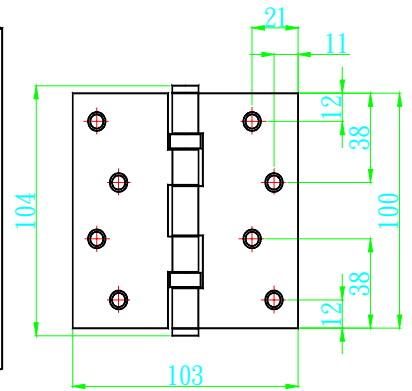

L30033 白鐵旗型自動回歸鉸鍊4" *4" *3.4

L30034 白鐵回歸鉸鍊左 4"*3"*3mm

L30035 白鐵回歸鉸鍊右 4"*3"*3mm

L30040 平頭白鐵培林 - 毛絲面 4"*3"*2.0mm

L30041 平頭白鐵培林 - 毛絲面 4"*3"*3.0mm

L30042 平頭白鐵培林 - 毛絲面 4" * 4" * 2.5mm

L30043 平頭白鐵培林 - 毛絲面 4" * 4" * 3.0mm

L30044 平頭白鐵培林 - 毛絲面 4.5" * 4" * 3.4mm

L30045 平頭白鐵培林 - 毛絲面 5" * 5" * 2.5mm

L30050 皇冠頭白鐵培林-毛絲面 4"×4"×2.5

L30051 皇冠頭白鐵培林亮面 4"×4"×3.0

L30052 皇冠頭白鐵培林亮面 5"×4"×3.0

L30060 平頭銅培林 4"×3"×3.0mm

L30061 平頭銅培林 4" * 3.5" * 3.4mm

L30062 平頭銅培林 4" * 4" * 3.2mm

L30063 平頭銅培林 5" * 4" * 3.4mm

L30070 皇冠頭銅培林 4" * 3" * 3.0mm

L30071 皇冠頭銅培林 4" * 3.5" * 3.2

L30072 皇冠頭銅培林 4" * 4" * 3.2mm

L30073 皇冠頭銅培林 5" * 4" * 3.2mm

L30080 白鐵斬彎三段式鉸鍊 8" * 8" * 6.0mm