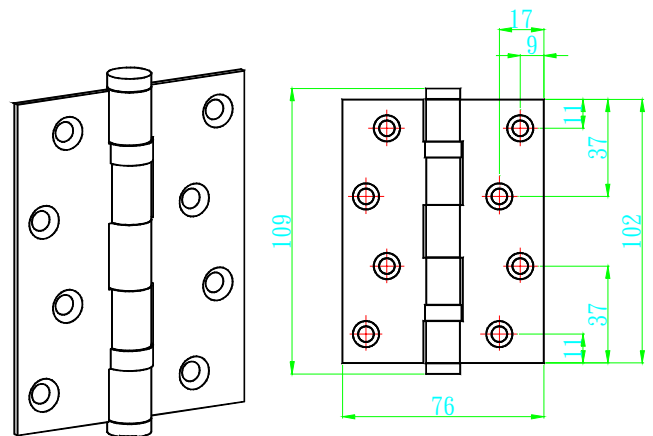

L30033 白鐵旗型自動回歸鉸鍊4" *4" *3.4

L30034 白鐵回歸鉸鍊左 4"*3"*3mm

L30035 白鐵回歸鉸鍊右 4"*3"*3mm

L30040 平頭白鐵培林 - 毛絲面 4"*3"*2.0mm

L30041 平頭白鐵培林 - 毛絲面 4"*3"*3.0mm

L30042 平頭白鐵培林 - 毛絲面 4" * 4" * 2.5mm

L30043 平頭白鐵培林 - 毛絲面 4" * 4" * 3.0mm

L30044 平頭白鐵培林 - 毛絲面 4.5" * 4" * 3.4mm

L30045 平頭白鐵培林 - 毛絲面 5" * 5" * 2.5mm

L30050 皇冠頭白鐵培林-毛絲面 4"×4"×2.5

L30051 皇冠頭白鐵培林亮面 4"×4"×3.0

L30052 皇冠頭白鐵培林亮面 5"×4"×3.0

L30060 平頭銅培林 4"×3"×3.0mm

L30061 平頭銅培林 4" * 3.5" * 3.4mm

L30062 平頭銅培林 4" * 4" * 3.2mm

L30063 平頭銅培林 5" * 4" * 3.4mm

L30070 皇冠頭銅培林 4" * 3" * 3.0mm

L30071 皇冠頭銅培林 4" * 3.5" * 3.2

L30072 皇冠頭銅培林 4" * 4" * 3.2mm

L30073 皇冠頭銅培林 5" * 4" * 3.2mm

L30080 白鐵斬彎三段式鉸鍊 8" * 8" * 6.0mm