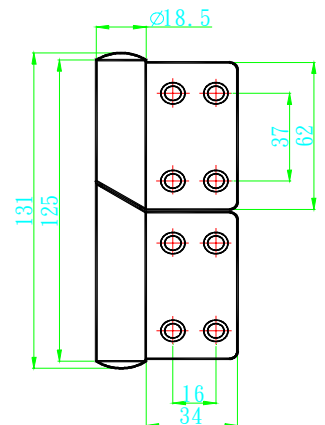

L30010 折疊門鉸鍊-山毛櫸

L30012 折疊門鉸鍊-古銅色

L30011 折疊門鉸鍊-金黃色

L30020 隱藏式鉸鍊-70mm

L30021 隱藏式鉸鍊-100mm

L30030 白鐵旗型鉸鍊-4" *3.0mm

L30031 白鐵旗型鉸鍊-5" *3.0mm

L30032 白鐵旗型鉸鍊6" *5.0mm

L30033 白鐵旗型自動回歸鉸鍊4" *4" *3.4

L30034 白鐵回歸鉸鍊左 4"*3"*3mm

L30035 白鐵回歸鉸鍊右 4"*3"*3mm

L30040 平頭白鐵培林 - 毛絲面 4"*3"*2.0mm

L30041 平頭白鐵培林 - 毛絲面 4"*3"*3.0mm

L30042 平頭白鐵培林 - 毛絲面 4" * 4" * 2.5mm

L30043 平頭白鐵培林 - 毛絲面 4" * 4" * 3.0mm

L30044 平頭白鐵培林 - 毛絲面 4.5" * 4" * 3.4mm

L30045 平頭白鐵培林 - 毛絲面 5" * 5" * 2.5mm

L30050 皇冠頭白鐵培林-毛絲面 4"×4"×2.5

L30051 皇冠頭白鐵培林亮面 4"×4"×3.0

L30052 皇冠頭白鐵培林亮面 5"×4"×3.0

L30060 平頭銅培林 4"×3"×3.0mm

L30061 平頭銅培林 4" * 3.5" * 3.4mm

L30062 平頭銅培林 4" * 4" * 3.2mm

L30063 平頭銅培林 5" * 4" * 3.4mm

L30070 皇冠頭銅培林 4" * 3" * 3.0mm

L30071 皇冠頭銅培林 4" * 3.5" * 3.2

L30072 皇冠頭銅培林 4" * 4" * 3.2mm

L30073 皇冠頭銅培林 5" * 4" * 3.2mm

L30080 白鐵斬彎三段式鉸鍊 8" * 8" * 6.0mm