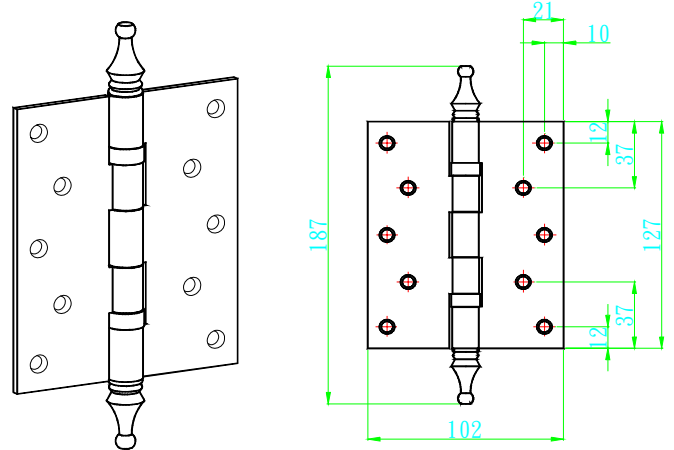

L30033 白鐵旗型自動回歸鉸鍊4" *4" *3.4

L30034 白鐵回歸鉸鍊左 4"*3"*3mm

L30035 白鐵回歸鉸鍊右 4"*3"*3mm

L30040 平頭白鐵培林 - 毛絲面 4"*3"*2.0mm

L30041 平頭白鐵培林 - 毛絲面 4"*3"*3.0mm

L30042 平頭白鐵培林 - 毛絲面 4" * 4" * 2.5mm

L30043 平頭白鐵培林 - 毛絲面 4" * 4" * 3.0mm

L30044 平頭白鐵培林 - 毛絲面 4.5" * 4" * 3.4mm

L30045 平頭白鐵培林 - 毛絲面 5" * 5" * 2.5mm

L30050 皇冠頭白鐵培林-毛絲面 4"×4"×2.5

L30051 皇冠頭白鐵培林亮面 4"×4"×3.0

L30052 皇冠頭白鐵培林亮面 5"×4"×3.0

L30060 平頭銅培林 4"×3"×3.0mm

L30061 平頭銅培林 4" * 3.5" * 3.4mm

L30062 平頭銅培林 4" * 4" * 3.2mm

L30063 平頭銅培林 5" * 4" * 3.4mm

L30070 皇冠頭銅培林 4" * 3" * 3.0mm

L30071 皇冠頭銅培林 4" * 3.5" * 3.2

L30072 皇冠頭銅培林 4" * 4" * 3.2mm

L30073 皇冠頭銅培林 5" * 4" * 3.2mm

L30080 白鐵斬彎三段式鉸鍊 8" * 8" * 6.0mm