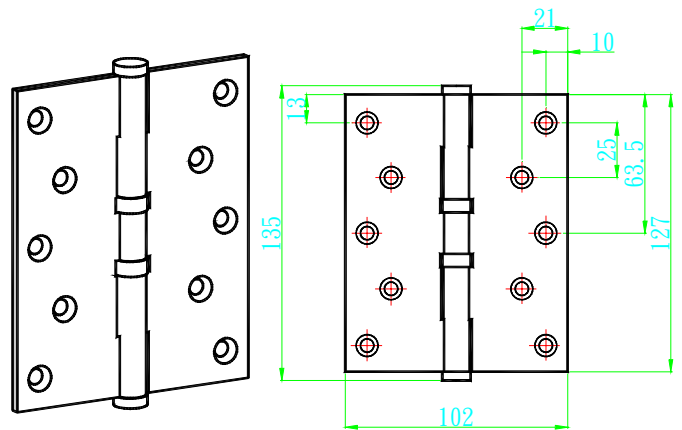

L30033 白鐵旗型自動回歸鉸鍊4" *4" *3.4

L30034 白鐵回歸鉸鍊左 4"*3"*3mm

L30035 白鐵回歸鉸鍊右 4"*3"*3mm

L30040 平頭白鐵培林 - 毛絲面 4"*3"*2.0mm

L30041 平頭白鐵培林 - 毛絲面 4"*3"*3.0mm

L30042 平頭白鐵培林 - 毛絲面 4" * 4" * 2.5mm

L30043 平頭白鐵培林 - 毛絲面 4" * 4" * 3.0mm

L30044 平頭白鐵培林 - 毛絲面 4.5" * 4" * 3.4mm

L30045 平頭白鐵培林 - 毛絲面 5" * 5" * 2.5mm

L30050 皇冠頭白鐵培林-毛絲面 4"×4"×2.5

L30051 皇冠頭白鐵培林亮面 4"×4"×3.0

L30052 皇冠頭白鐵培林亮面 5"×4"×3.0

L30060 平頭銅培林 4"×3"×3.0mm

L30061 平頭銅培林 4" * 3.5" * 3.4mm

L30062 平頭銅培林 4" * 4" * 3.2mm

L30063 平頭銅培林 5" * 4" * 3.4mm

L30070 皇冠頭銅培林 4" * 3" * 3.0mm

L30071 皇冠頭銅培林 4" * 3.5" * 3.2

L30072 皇冠頭銅培林 4" * 4" * 3.2mm

L30073 皇冠頭銅培林 5" * 4" * 3.2mm

L30080 白鐵斬彎三段式鉸鍊 8" * 8" * 6.0mm