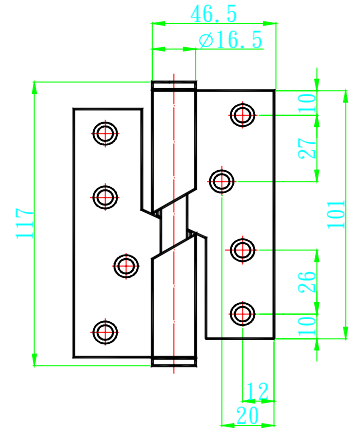

L30010 折疊門鉸鍊-山毛櫸

L30012 折疊門鉸鍊-古銅色

L30011 折疊門鉸鍊-金黃色

L30020 隱藏式鉸鍊-70mm

L30021 隱藏式鉸鍊-100mm

L30030 白鐵旗型鉸鍊-4" *3.0mm

L30031 白鐵旗型鉸鍊-5" *3.0mm

L30032 白鐵旗型鉸鍊6" *5.0mm

L30033 白鐵旗型自動回歸鉸鍊4" *4" *3.4

L30034 白鐵回歸鉸鍊左 4"*3"*3mm

L30035 白鐵回歸鉸鍊右 4"*3"*3mm

L30040 平頭白鐵培林 - 毛絲面 4"*3"*2.0mm

L30041 平頭白鐵培林 - 毛絲面 4"*3"*3.0mm

L30042 平頭白鐵培林 - 毛絲面 4" * 4" * 2.5mm

L30043 平頭白鐵培林 - 毛絲面 4" * 4" * 3.0mm

L30044 平頭白鐵培林 - 毛絲面 4.5" * 4" * 3.4mm

L30045 平頭白鐵培林 - 毛絲面 5" * 5" * 2.5mm

L30050 皇冠頭白鐵培林-毛絲面 4"×4"×2.5

L30051 皇冠頭白鐵培林亮面 4"×4"×3.0

L30052 皇冠頭白鐵培林亮面 5"×4"×3.0

L30060 平頭銅培林 4"×3"×3.0mm

L30061 平頭銅培林 4" * 3.5" * 3.4mm

L30062 平頭銅培林 4" * 4" * 3.2mm

L30063 平頭銅培林 5" * 4" * 3.4mm

L30070 皇冠頭銅培林 4" * 3" * 3.0mm

L30071 皇冠頭銅培林 4" * 3.5" * 3.2

L30072 皇冠頭銅培林 4" * 4" * 3.2mm

L30073 皇冠頭銅培林 5" * 4" * 3.2mm

L30080 白鐵斬彎三段式鉸鍊 8" * 8" * 6.0mm