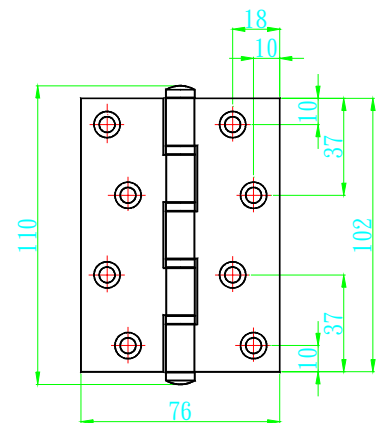

L30033 白鐵旗型自動回歸鉸鍊4" *4" *3.4

L30034 白鐵回歸鉸鍊左 4"*3"*3mm

L30035 白鐵回歸鉸鍊右 4"*3"*3mm

L30040 平頭白鐵培林 - 毛絲面 4"*3"*2.0mm

L30041 平頭白鐵培林 - 毛絲面 4"*3"*3.0mm

L30042 平頭白鐵培林 - 毛絲面 4" * 4" * 2.5mm

L30043 平頭白鐵培林 - 毛絲面 4" * 4" * 3.0mm

L30044 平頭白鐵培林 - 毛絲面 4.5" * 4" * 3.4mm

L30045 平頭白鐵培林 - 毛絲面 5" * 5" * 2.5mm

L30050 皇冠頭白鐵培林-毛絲面 4"×4"×2.5

L30051 皇冠頭白鐵培林亮面 4"×4"×3.0

L30052 皇冠頭白鐵培林亮面 5"×4"×3.0

L30060 平頭銅培林 4"×3"×3.0mm

L30061 平頭銅培林 4" * 3.5" * 3.4mm

L30062 平頭銅培林 4" * 4" * 3.2mm

L30063 平頭銅培林 5" * 4" * 3.4mm

L30070 皇冠頭銅培林 4" * 3" * 3.0mm

L30071 皇冠頭銅培林 4" * 3.5" * 3.2

L30072 皇冠頭銅培林 4" * 4" * 3.2mm

L30073 皇冠頭銅培林 5" * 4" * 3.2mm

L30080 白鐵斬彎三段式鉸鍊 8" * 8" * 6.0mm