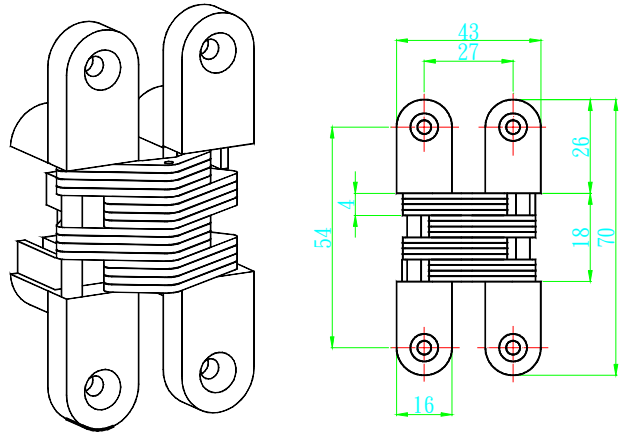

L30010 折疊門鉸鍊-山毛櫸

L30012 折疊門鉸鍊-古銅色

L30011 折疊門鉸鍊-金黃色

L30020 隱藏式鉸鍊-70mm

L30021 隱藏式鉸鍊-100mm

L30030 白鐵旗型鉸鍊-4" *3.0mm

L30031 白鐵旗型鉸鍊-5" *3.0mm

L30032 白鐵旗型鉸鍊6" *5.0mm

L30033 白鐵旗型自動回歸鉸鍊4" *4" *3.4

L30034 白鐵回歸鉸鍊左 4"*3"*3mm

L30035 白鐵回歸鉸鍊右 4"*3"*3mm

L30040 平頭白鐵培林 - 毛絲面 4"*3"*2.0mm

L30041 平頭白鐵培林 - 毛絲面 4"*3"*3.0mm

L30042 平頭白鐵培林 - 毛絲面 4" * 4" * 2.5mm

L30043 平頭白鐵培林 - 毛絲面 4" * 4" * 3.0mm

L30044 平頭白鐵培林 - 毛絲面 4.5" * 4" * 3.4mm

L30045 平頭白鐵培林 - 毛絲面 5" * 5" * 2.5mm

L30050 皇冠頭白鐵培林-毛絲面 4"×4"×2.5

L30051 皇冠頭白鐵培林亮面 4"×4"×3.0

L30052 皇冠頭白鐵培林亮面 5"×4"×3.0

L30060 平頭銅培林 4"×3"×3.0mm

L30061 平頭銅培林 4" * 3.5" * 3.4mm

L30062 平頭銅培林 4" * 4" * 3.2mm

L30063 平頭銅培林 5" * 4" * 3.4mm

L30070 皇冠頭銅培林 4" * 3" * 3.0mm

L30071 皇冠頭銅培林 4" * 3.5" * 3.2

L30072 皇冠頭銅培林 4" * 4" * 3.2mm

L30073 皇冠頭銅培林 5" * 4" * 3.2mm

L30080 白鐵斬彎三段式鉸鍊 8" * 8" * 6.0mm