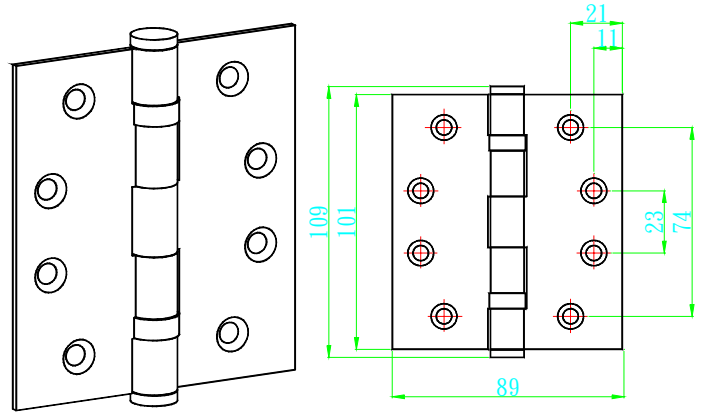

L30033 白鐵旗型自動回歸鉸鍊4" *4" *3.4

L30034 白鐵回歸鉸鍊左 4"*3"*3mm

L30035 白鐵回歸鉸鍊右 4"*3"*3mm

L30040 平頭白鐵培林 - 毛絲面 4"*3"*2.0mm

L30041 平頭白鐵培林 - 毛絲面 4"*3"*3.0mm

L30042 平頭白鐵培林 - 毛絲面 4" * 4" * 2.5mm

L30043 平頭白鐵培林 - 毛絲面 4" * 4" * 3.0mm

L30044 平頭白鐵培林 - 毛絲面 4.5" * 4" * 3.4mm

L30045 平頭白鐵培林 - 毛絲面 5" * 5" * 2.5mm

L30050 皇冠頭白鐵培林-毛絲面 4"×4"×2.5

L30051 皇冠頭白鐵培林亮面 4"×4"×3.0

L30052 皇冠頭白鐵培林亮面 5"×4"×3.0

L30060 平頭銅培林 4"×3"×3.0mm

L30061 平頭銅培林 4" * 3.5" * 3.4mm

L30062 平頭銅培林 4" * 4" * 3.2mm

L30063 平頭銅培林 5" * 4" * 3.4mm

L30070 皇冠頭銅培林 4" * 3" * 3.0mm

L30071 皇冠頭銅培林 4" * 3.5" * 3.2

L30072 皇冠頭銅培林 4" * 4" * 3.2mm

L30073 皇冠頭銅培林 5" * 4" * 3.2mm

L30080 白鐵斬彎三段式鉸鍊 8" * 8" * 6.0mm