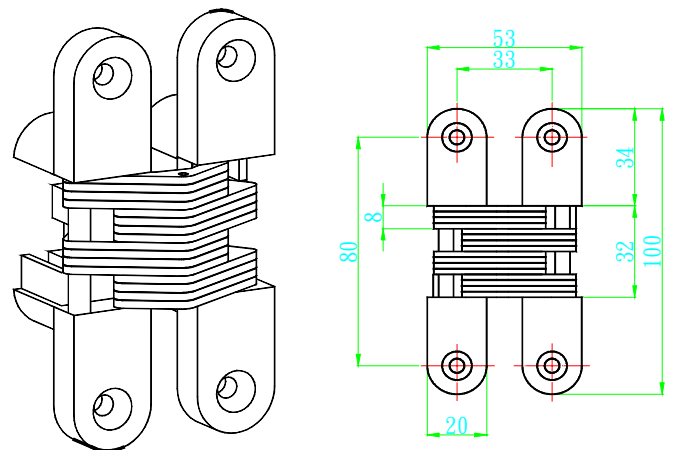

L30010 折疊門鉸鍊-山毛櫸

L30012 折疊門鉸鍊-古銅色

L30011 折疊門鉸鍊-金黃色

L30020 隱藏式鉸鍊-70mm

L30021 隱藏式鉸鍊-100mm

L30030 白鐵旗型鉸鍊-4" *3.0mm

L30031 白鐵旗型鉸鍊-5" *3.0mm

L30032 白鐵旗型鉸鍊6" *5.0mm

L30033 白鐵旗型自動回歸鉸鍊4" *4" *3.4

L30034 白鐵回歸鉸鍊左 4"*3"*3mm

L30035 白鐵回歸鉸鍊右 4"*3"*3mm

L30040 平頭白鐵培林 - 毛絲面 4"*3"*2.0mm

L30041 平頭白鐵培林 - 毛絲面 4"*3"*3.0mm

L30042 平頭白鐵培林 - 毛絲面 4" * 4" * 2.5mm

L30043 平頭白鐵培林 - 毛絲面 4" * 4" * 3.0mm

L30044 平頭白鐵培林 - 毛絲面 4.5" * 4" * 3.4mm

L30045 平頭白鐵培林 - 毛絲面 5" * 5" * 2.5mm

L30050 皇冠頭白鐵培林-毛絲面 4"×4"×2.5

L30051 皇冠頭白鐵培林亮面 4"×4"×3.0

L30052 皇冠頭白鐵培林亮面 5"×4"×3.0

L30060 平頭銅培林 4"×3"×3.0mm

L30061 平頭銅培林 4" * 3.5" * 3.4mm

L30062 平頭銅培林 4" * 4" * 3.2mm

L30063 平頭銅培林 5" * 4" * 3.4mm

L30070 皇冠頭銅培林 4" * 3" * 3.0mm

L30071 皇冠頭銅培林 4" * 3.5" * 3.2

L30072 皇冠頭銅培林 4" * 4" * 3.2mm

L30073 皇冠頭銅培林 5" * 4" * 3.2mm

L30080 白鐵斬彎三段式鉸鍊 8" * 8" * 6.0mm