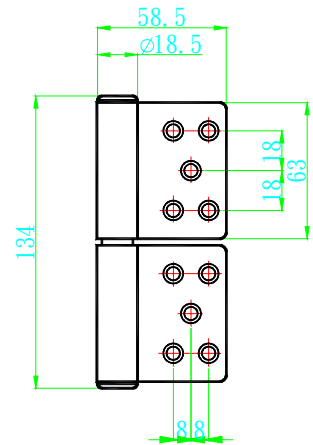

L30010 折疊門鉸鍊-山毛櫸

L30012 折疊門鉸鍊-古銅色

L30011 折疊門鉸鍊-金黃色

L30020 隱藏式鉸鍊-70mm

L30021 隱藏式鉸鍊-100mm

L30030 白鐵旗型鉸鍊-4" *3.0mm

L30031 白鐵旗型鉸鍊-5" *3.0mm

L30032 白鐵旗型鉸鍊6" *5.0mm

L30033 白鐵旗型自動回歸鉸鍊4" *4" *3.4

L30034 白鐵回歸鉸鍊左 4"*3"*3mm

L30035 白鐵回歸鉸鍊右 4"*3"*3mm

L30040 平頭白鐵培林 - 毛絲面 4"*3"*2.0mm

L30041 平頭白鐵培林 - 毛絲面 4"*3"*3.0mm

L30042 平頭白鐵培林 - 毛絲面 4" * 4" * 2.5mm

L30043 平頭白鐵培林 - 毛絲面 4" * 4" * 3.0mm

L30044 平頭白鐵培林 - 毛絲面 4.5" * 4" * 3.4mm

L30045 平頭白鐵培林 - 毛絲面 5" * 5" * 2.5mm

L30050 皇冠頭白鐵培林-毛絲面 4"×4"×2.5

L30051 皇冠頭白鐵培林亮面 4"×4"×3.0

L30052 皇冠頭白鐵培林亮面 5"×4"×3.0

L30060 平頭銅培林 4"×3"×3.0mm

L30061 平頭銅培林 4" * 3.5" * 3.4mm

L30062 平頭銅培林 4" * 4" * 3.2mm

L30063 平頭銅培林 5" * 4" * 3.4mm

L30070 皇冠頭銅培林 4" * 3" * 3.0mm

L30071 皇冠頭銅培林 4" * 3.5" * 3.2

L30072 皇冠頭銅培林 4" * 4" * 3.2mm

L30073 皇冠頭銅培林 5" * 4" * 3.2mm

L30080 白鐵斬彎三段式鉸鍊 8" * 8" * 6.0mm