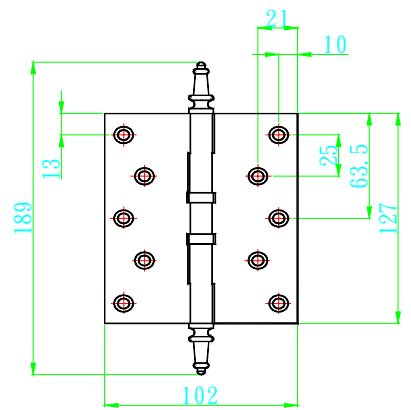

L30033 白鐵旗型自動回歸鉸鍊4" *4" *3.4

L30034 白鐵回歸鉸鍊左 4"*3"*3mm

L30035 白鐵回歸鉸鍊右 4"*3"*3mm

L30040 平頭白鐵培林 - 毛絲面 4"*3"*2.0mm

L30041 平頭白鐵培林 - 毛絲面 4"*3"*3.0mm

L30042 平頭白鐵培林 - 毛絲面 4" * 4" * 2.5mm

L30043 平頭白鐵培林 - 毛絲面 4" * 4" * 3.0mm

L30044 平頭白鐵培林 - 毛絲面 4.5" * 4" * 3.4mm

L30045 平頭白鐵培林 - 毛絲面 5" * 5" * 2.5mm

L30050 皇冠頭白鐵培林-毛絲面 4"×4"×2.5

L30051 皇冠頭白鐵培林亮面 4"×4"×3.0

L30052 皇冠頭白鐵培林亮面 5"×4"×3.0

L30060 平頭銅培林 4"×3"×3.0mm

L30061 平頭銅培林 4" * 3.5" * 3.4mm

L30062 平頭銅培林 4" * 4" * 3.2mm

L30063 平頭銅培林 5" * 4" * 3.4mm

L30070 皇冠頭銅培林 4" * 3" * 3.0mm

L30071 皇冠頭銅培林 4" * 3.5" * 3.2

L30072 皇冠頭銅培林 4" * 4" * 3.2mm

L30073 皇冠頭銅培林 5" * 4" * 3.2mm

L30080 白鐵斬彎三段式鉸鍊 8" * 8" * 6.0mm