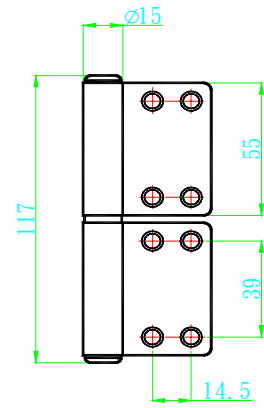

L30010 折疊門鉸鍊-山毛櫸

L30012 折疊門鉸鍊-古銅色

L30011 折疊門鉸鍊-金黃色

L30020 隱藏式鉸鍊-70mm

L30021 隱藏式鉸鍊-100mm

L30030 白鐵旗型鉸鍊-4" *3.0mm

L30031 白鐵旗型鉸鍊-5" *3.0mm

L30032 白鐵旗型鉸鍊6" *5.0mm

L30033 白鐵旗型自動回歸鉸鍊4" *4" *3.4

L30034 白鐵回歸鉸鍊左 4"*3"*3mm

L30035 白鐵回歸鉸鍊右 4"*3"*3mm

L30040 平頭白鐵培林 - 毛絲面 4"*3"*2.0mm

L30041 平頭白鐵培林 - 毛絲面 4"*3"*3.0mm

L30042 平頭白鐵培林 - 毛絲面 4" * 4" * 2.5mm

L30043 平頭白鐵培林 - 毛絲面 4" * 4" * 3.0mm

L30044 平頭白鐵培林 - 毛絲面 4.5" * 4" * 3.4mm

L30045 平頭白鐵培林 - 毛絲面 5" * 5" * 2.5mm

L30050 皇冠頭白鐵培林-毛絲面 4"×4"×2.5

L30051 皇冠頭白鐵培林亮面 4"×4"×3.0

L30052 皇冠頭白鐵培林亮面 5"×4"×3.0

L30060 平頭銅培林 4"×3"×3.0mm

L30061 平頭銅培林 4" * 3.5" * 3.4mm

L30062 平頭銅培林 4" * 4" * 3.2mm

L30063 平頭銅培林 5" * 4" * 3.4mm

L30070 皇冠頭銅培林 4" * 3" * 3.0mm

L30071 皇冠頭銅培林 4" * 3.5" * 3.2

L30072 皇冠頭銅培林 4" * 4" * 3.2mm

L30073 皇冠頭銅培林 5" * 4" * 3.2mm

L30080 白鐵斬彎三段式鉸鍊 8" * 8" * 6.0mm