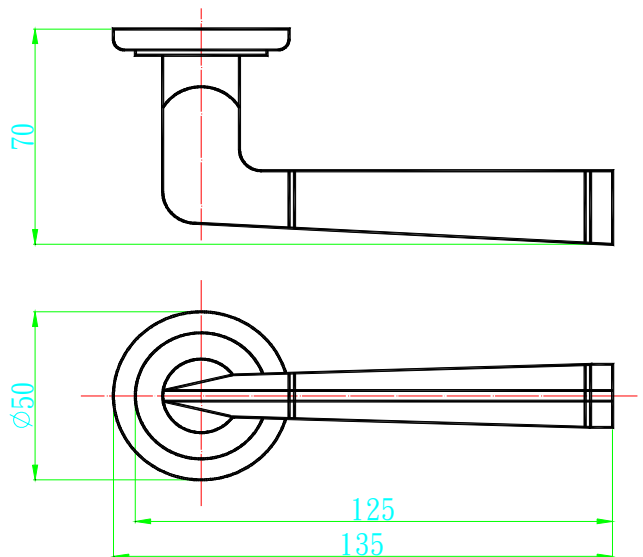

L514830RBCR 水平把手 銀

L54810RBCR 水平把手 銀

L54840RBCR 水平把手 銀

L54855RB 水平把手 銀

L54860RBCR 水平把手 銀

L54870RBCR 水平把手 銀

L54875RBCR/SBIANCO 水平把手 鉻白

L54875RBOL/NSAB 水平把手 銅+沙丁黑

L54880RBCR/SBIANCO 水平把手 鉻白

L54880RBOL/NSAB 水平把手 銅+沙丁黑

L58025RBAV 古典雕花水平把手 銀

L58025RBPOV 古典雕花水平把手 古銅

L58025RBDOR 古典雕花水平把手 金

L58030RBAV 5 古典雕花水平把手 古銀

L58030RBPOV 古典雕花水平把手 古銅

L58030RBDOR 古典雕花水平把手 金