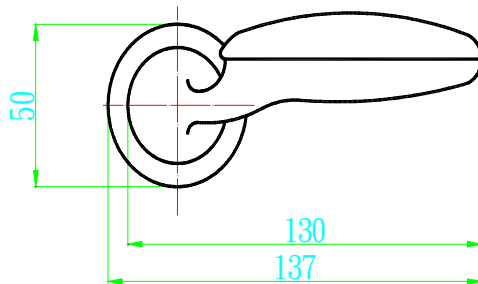

L514830RBCR 水平把手 銀

L54810RBCR 水平把手 銀

L54840RBCR 水平把手 銀

L54855RB 水平把手 銀

L54860RBCR 水平把手 銀

L54870RBCR 水平把手 銀

L54875RBCR/SBIANCO 水平把手 鉻白

L54875RBOL/NSAB 水平把手 銅+沙丁黑

L54880RBCR/SBIANCO 水平把手 鉻白

L54880RBOL/NSAB 水平把手 銅+沙丁黑

L58025RBAV 古典雕花水平把手 銀

L58025RBPOV 古典雕花水平把手 古銅

L58025RBDOR 古典雕花水平把手 金

L58030RBAV 5 古典雕花水平把手 古銀

L58030RBPOV 古典雕花水平把手 古銅

L58030RBDOR 古典雕花水平把手 金