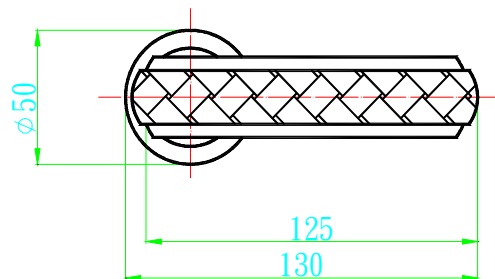

L514830RBCR 水平把手 銀

L54810RBCR 水平把手 銀

L54840RBCR 水平把手 銀

L54855RB 水平把手 銀

L54860RBCR 水平把手 銀

L54870RBCR 水平把手 銀

L54875RBCR/SBIANCO 水平把手 鉻白

L54875RBOL/NSAB 水平把手 銅+沙丁黑

L54880RBCR/SBIANCO 水平把手 鉻白

L54880RBOL/NSAB 水平把手 銅+沙丁黑

L58025RBAV 古典雕花水平把手 銀

L58025RBPOV 古典雕花水平把手 古銅

L58025RBDOR 古典雕花水平把手 金

L58030RBAV 5 古典雕花水平把手 古銀

L58030RBPOV 古典雕花水平把手 古銅

L58030RBDOR 古典雕花水平把手 金