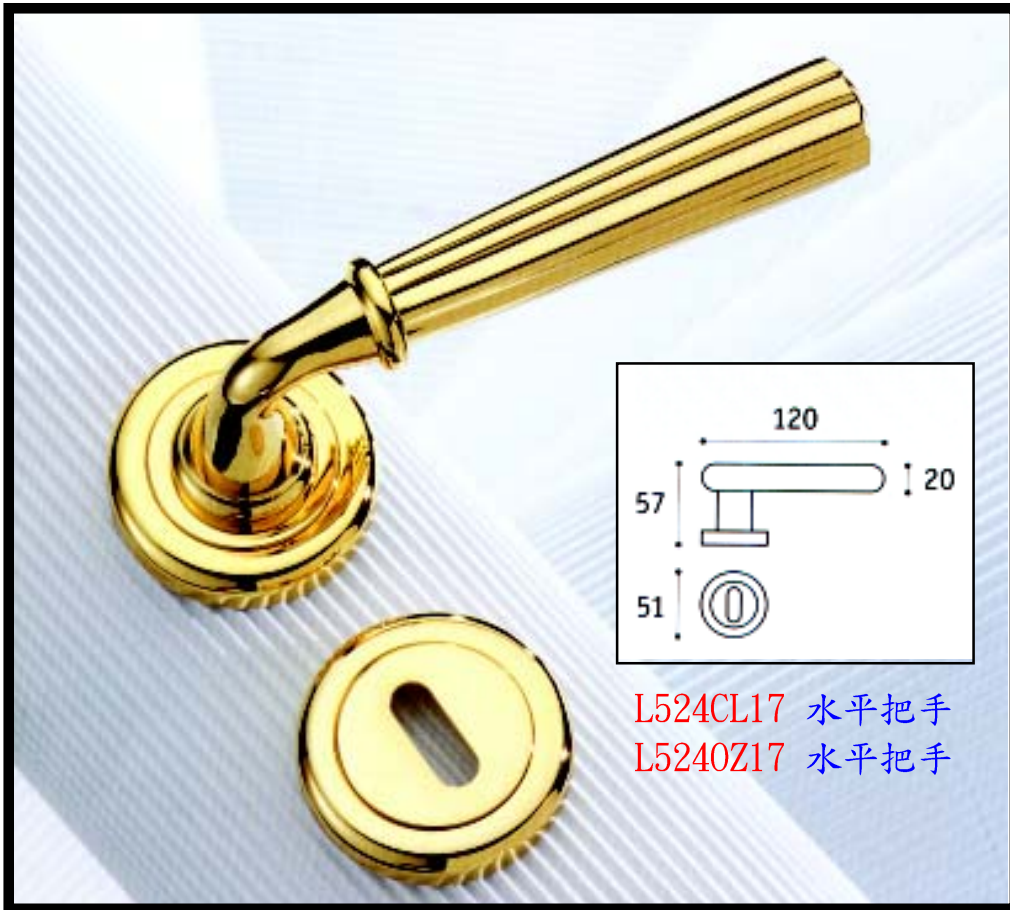

L514830RBCR 水平把手 銀

L54810RBCR 水平把手 銀

L54840RBCR 水平把手 銀

L54855RB 水平把手 銀

L54860RBCR 水平把手 銀

L54870RBCR 水平把手 銀

L54875RBCR/SBIANCO 水平把手 鉻白

L54875RBOL/NSAB 水平把手 銅+沙丁黑

L54880RBCR/SBIANCO 水平把手 鉻白

L54880RBOL/NSAB 水平把手 銅+沙丁黑

L58025RBAV 古典雕花水平把手 銀

L58025RBPOV 古典雕花水平把手 古銅

L58025RBDOR 古典雕花水平把手 金

L58030RBAV 5 古典雕花水平把手 古銀

L58030RBPOV 古典雕花水平把手 古銅

L58030RBDOR 古典雕花水平把手 金

L511CL17 水平把手銀

L531CL17 水平把手銀

L550CS03 水平把手蓋(配件)毛絲

L550CS17 進口水平把手毛絲

L550CL17 進口水平把手亮銀

L54871CR 進口水平把手銀  
L54871DOR 進口水平把手金

L5350BC 水平把手銀

L5350SC 水平把手霧