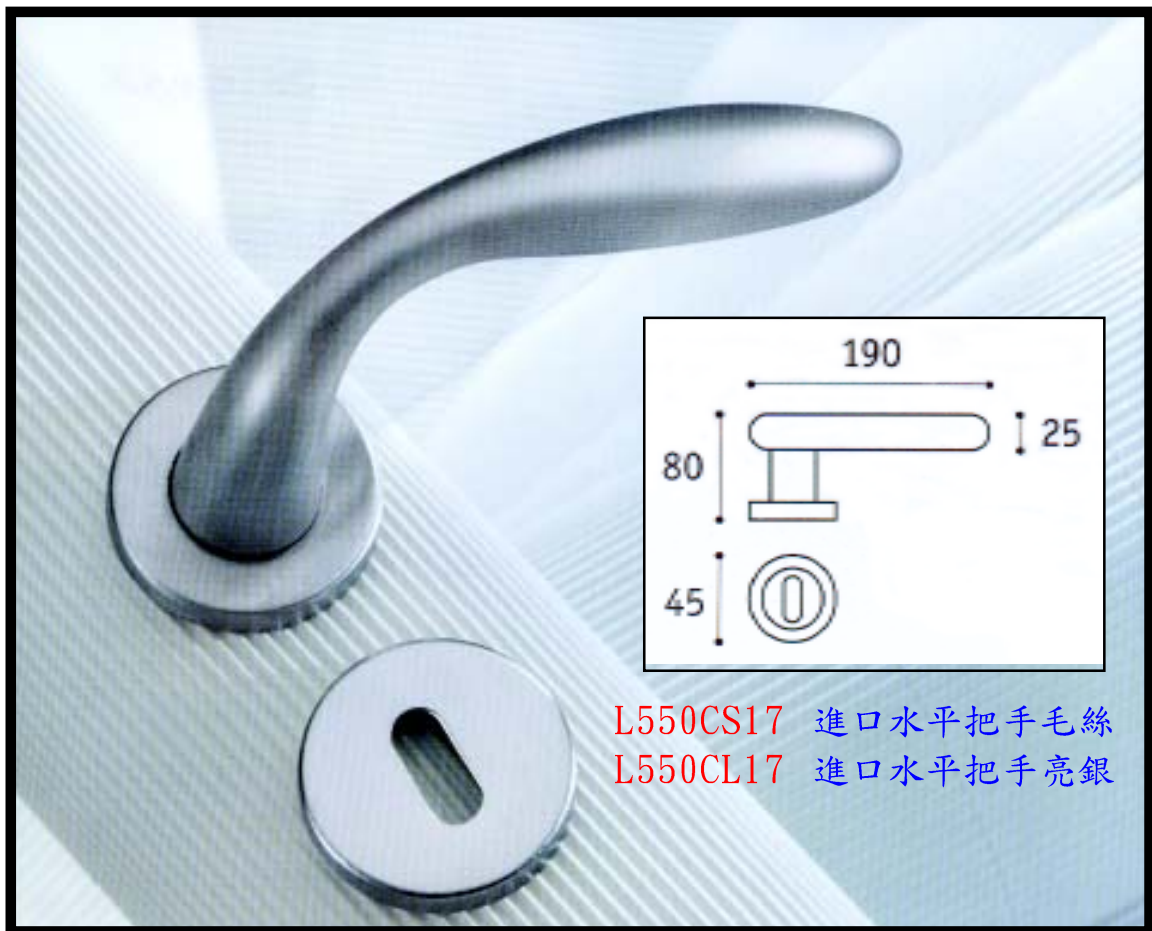

L550CS03 水平把手蓋(配件)毛絲

L550CS17 進口水平把手毛絲

L550CL17 進口水平把手亮銀