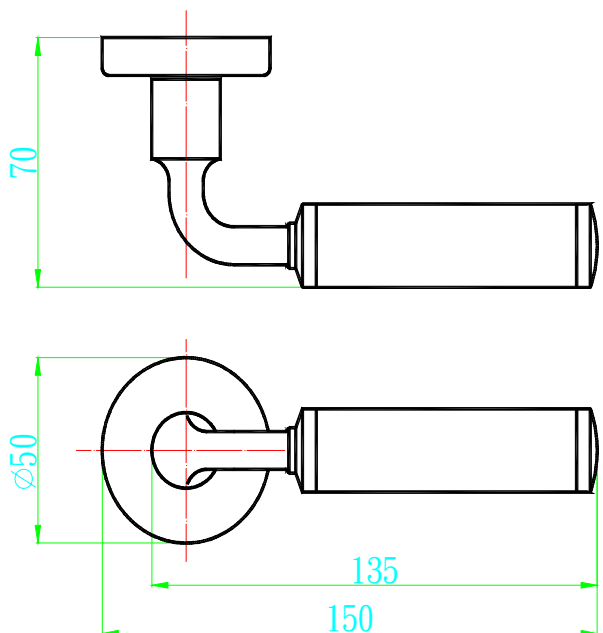

L514830RBCR 水平把手 銀

L54810RBCR 水平把手 銀

L54840RBCR 水平把手 銀

L54855RB 水平把手 銀

L54860RBCR 水平把手 銀

L54870RBCR 水平把手 銀

L54875RBCR/SBIANCO 水平把手 鉻白

L54875RBOL/NSAB 水平把手 銅+沙丁黑

L54880RBCR/SBIANCO 水平把手 鉻白

L54880RBOL/NSAB 水平把手 銅+沙丁黑

L58025RBAV 古典雕花水平把手 銀

L58025RBPOV 古典雕花水平把手 古銅

L58025RBDOR 古典雕花水平把手 金

L58030RBAV 5 古典雕花水平把手 古銀

L58030RBPOV 古典雕花水平把手 古銅

L58030RBDOR 古典雕花水平把手 金

L511CL17 水平把手銀

L531CL17 水平把手銀

L550CS03 水平把手蓋(配件)毛絲

L550CS17 進口水平把手毛絲

L550CL17 進口水平把手亮銀

L54871CR 進口水平把手銀  
L54871DOR 進口水平把手金

L5350BC 水平把手銀

L5350SC 水平把手霧