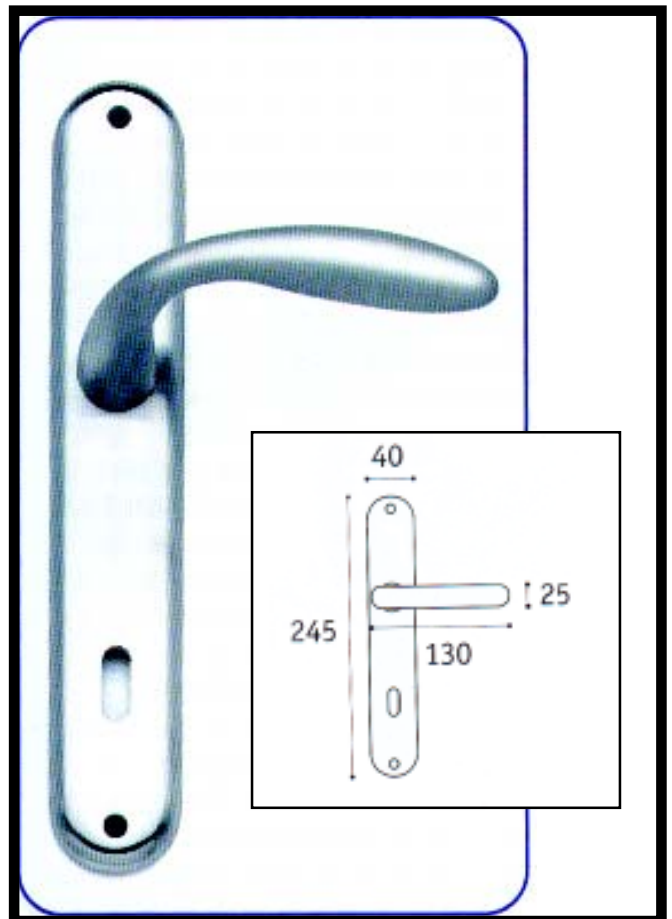

L550CS17 進口水平把手毛絲

L550CL17 進口水平把手亮銀