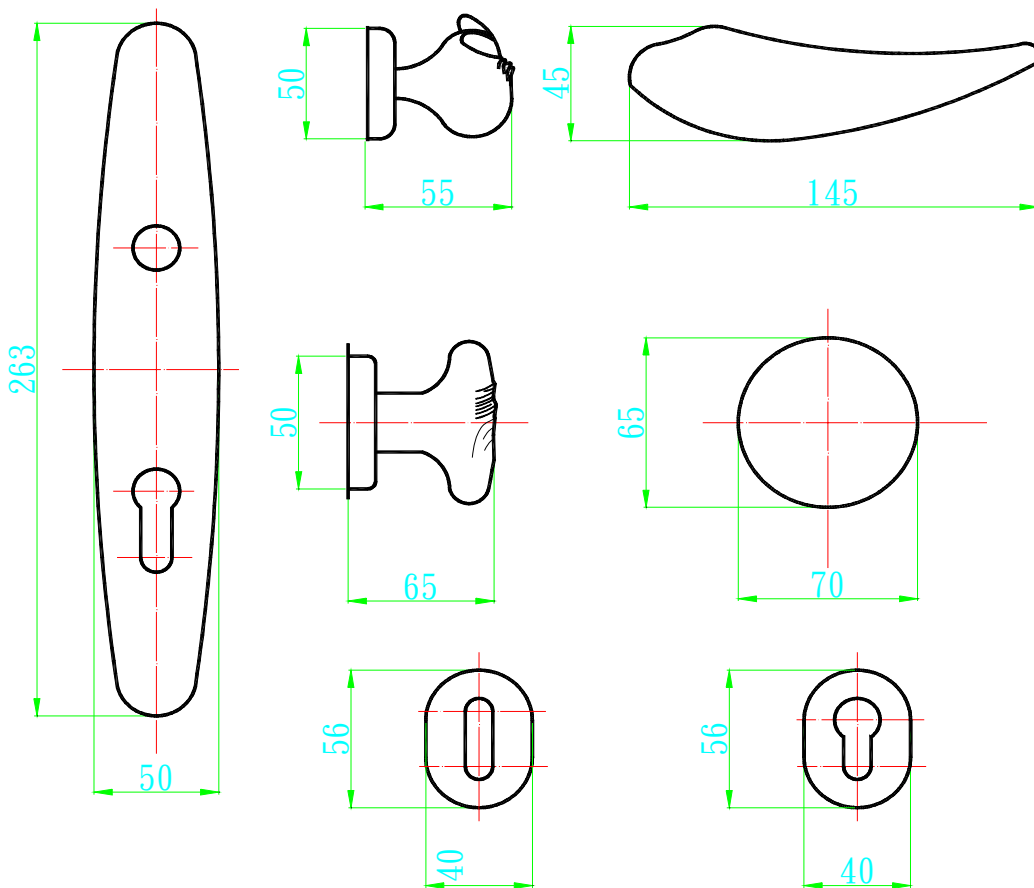

L514830RBCR 水平把手 銀

L54810RBCR 水平把手 銀

L54840RBCR 水平把手 銀

L54855RB 水平把手 銀

L54860RBCR 水平把手 銀

L54870RBCR 水平把手 銀

L54875RBCR/SBIANCO 水平把手 鉻白

L54875RBOL/NSAB 水平把手 銅+沙丁黑

L54880RBCR/SBIANCO 水平把手 鉻白

L54880RBOL/NSAB 水平把手 銅+沙丁黑

L58025RBAV 古典雕花水平把手 銀

L58025RBPOV 古典雕花水平把手 古銅

L58025RBDOR 古典雕花水平把手 金

L58030RBAV 5 古典雕花水平把手 古銀

L58030RBPOV 古典雕花水平把手 古銅

L58030RBDOR 古典雕花水平把手 金

L511CL17 水平把手銀

L531CL17 水平把手銀

L550CS03 水平把手蓋(配件)毛絲

L550CS17 進口水平把手毛絲

L550CL17 進口水平把手亮銀

L54871CR 進口水平把手銀  
L54871DOR 進口水平把手金

L5350BC 水平把手銀

L5350SC 水平把手霧