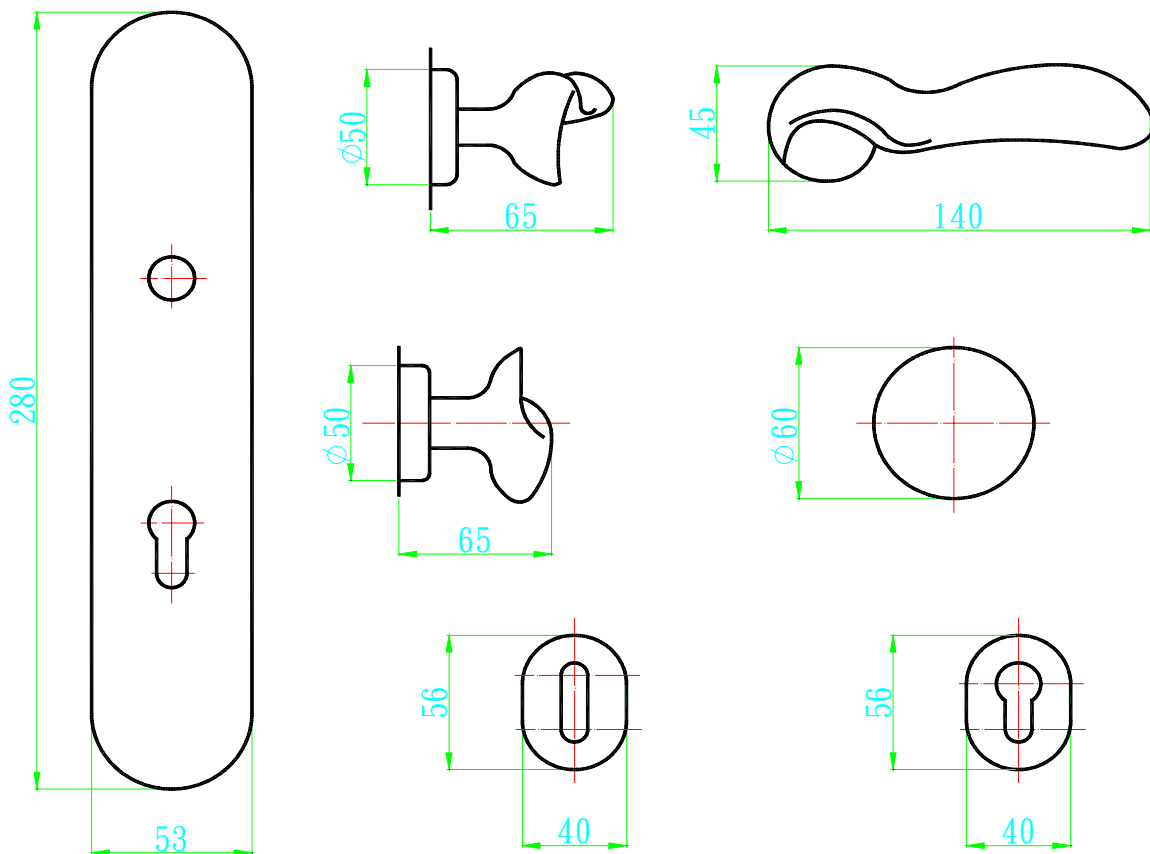

L514830RBCR 水平把手 銀

L54810RBCR 水平把手 銀

L54840RBCR 水平把手 銀

L54855RB 水平把手 銀

L54860RBCR 水平把手 銀

L54870RBCR 水平把手 銀

L54875RBCR/SBIANCO 水平把手 鉻白

L54875RBOL/NSAB 水平把手 銅+沙丁黑

L54880RBCR/SBIANCO 水平把手 鉻白

L54880RBOL/NSAB 水平把手 銅+沙丁黑

L58025RBAV 古典雕花水平把手 銀

L58025RBPOV 古典雕花水平把手 古銅

L58025RBDOR 古典雕花水平把手 金

L58030RBAV 5 古典雕花水平把手 古銀

L58030RBPOV 古典雕花水平把手 古銅

L58030RBDOR 古典雕花水平把手 金

L511CL17 水平把手銀

L531CL17 水平把手銀

L550CS03 水平把手蓋(配件)毛絲

L550CS17 進口水平把手毛絲

L550CL17 進口水平把手亮銀

L54871CR 進口水平把手銀  
L54871DOR 進口水平把手金

L5350BC 水平把手銀

L5350SC 水平把手霧