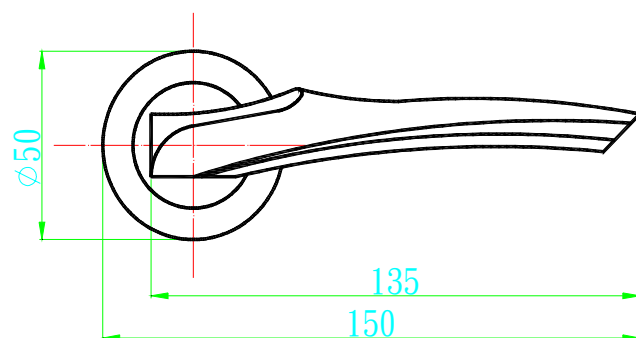

L514830RBCR 水平把手 銀

L54810RBCR 水平把手 銀

L54840RBCR 水平把手 銀

L54855RB 水平把手 銀

L54860RBCR 水平把手 銀

L54870RBCR 水平把手 銀

L54875RBCR/SBIANCO 水平把手 鉻白

L54875RBOL/NSAB 水平把手 銅+沙丁黑

L54880RBCR/SBIANCO 水平把手 鉻白

L54880RBOL/NSAB 水平把手 銅+沙丁黑

L58025RBAV 古典雕花水平把手 銀

L58025RBPOV 古典雕花水平把手 古銅

L58025RBDOR 古典雕花水平把手 金

L58030RBAV 5 古典雕花水平把手 古銀

L58030RBPOV 古典雕花水平把手 古銅

L58030RBDOR 古典雕花水平把手 金