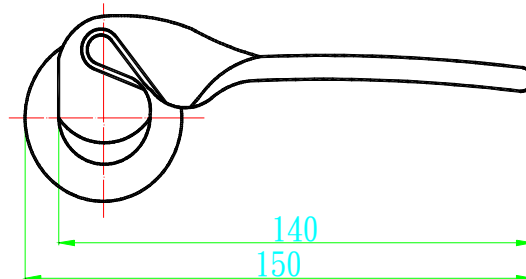

L514830RBCR 水平把手 銀

L54810RBCR 水平把手 銀

L54840RBCR 水平把手 銀

L54855RB 水平把手 銀

L54860RBCR 水平把手 銀

L54870RBCR 水平把手 銀

L54875RBCR/SBIANCO 水平把手 鉻白

L54875RBOL/NSAB 水平把手 銅+沙丁黑

L54880RBCR/SBIANCO 水平把手 鉻白

L54880RBOL/NSAB 水平把手 銅+沙丁黑

L58025RBAV 古典雕花水平把手 銀

L58025RBPOV 古典雕花水平把手 古銅

L58025RBDOR 古典雕花水平把手 金

L58030RBAV 5 古典雕花水平把手 古銀

L58030RBPOV 古典雕花水平把手 古銅

L58030RBDOR 古典雕花水平把手 金