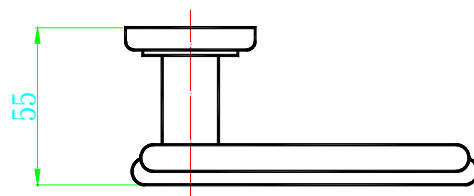

L514830RBCR 水平把手 銀

L54810RBCR 水平把手 銀

L54840RBCR 水平把手 銀

L54855RB 水平把手 銀

L54860RBCR 水平把手 銀

L54870RBCR 水平把手 銀

L54875RBCR/SBIANCO 水平把手 鉻白

L54875RBOL/NSAB 水平把手 銅+沙丁黑