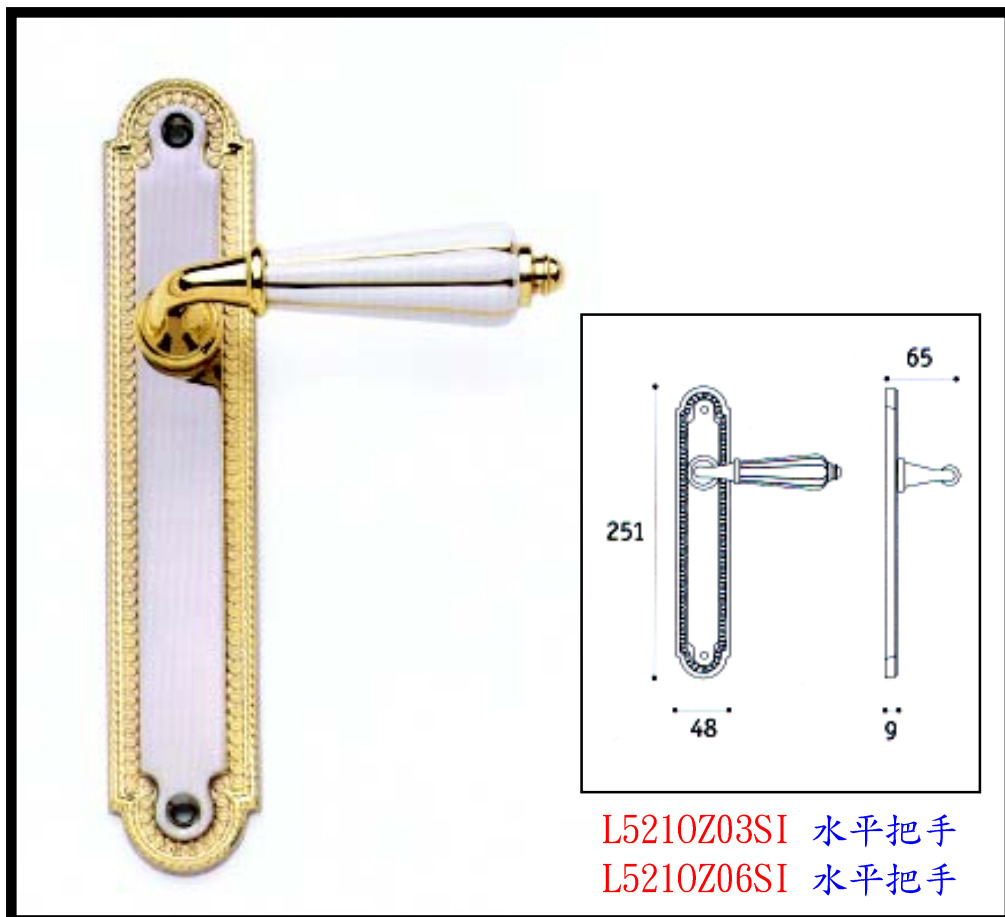

L514830RBCR 水平把手 銀

L54810RBCR 水平把手 銀

L54840RBCR 水平把手 銀

L54855RB 水平把手 銀

L54860RBCR 水平把手 銀

L54870RBCR 水平把手 銀

L54875RBCR/SBIANCO 水平把手 鉻白

L54875RBOL/NSAB 水平把手 銅+沙丁黑

L54880RBCR/SBIANCO 水平把手 鉻白

L54880RBOL/NSAB 水平把手 銅+沙丁黑

L58025RBAV 古典雕花水平把手 銀

L58025RBPOV 古典雕花水平把手 古銅

L58025RBDOR 古典雕花水平把手 金

L58030RBAV 5 古典雕花水平把手 古銀

L58030RBPOV 古典雕花水平把手 古銅

L58030RBDOR 古典雕花水平把手 金

L511CL17 水平把手銀

L531CL17 水平把手銀

L550CS03 水平把手蓋(配件)毛絲

L550CS17 進口水平把手毛絲

L550CL17 進口水平把手亮銀

L54871CR 進口水平把手銀  
L54871DOR 進口水平把手金

L5350BC 水平把手銀

L5350SC 水平把手霧