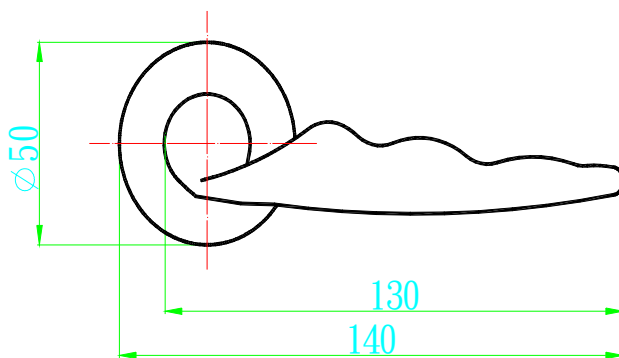

L514830RBCR 水平把手 銀

L54810RBCR 水平把手 銀

L54840RBCR 水平把手 銀

L54855RB 水平把手 銀

L54860RBCR 水平把手 銀

L54870RBCR 水平把手 銀

L54875RBCR/SBIANCO 水平把手 鉻白

L54875RBOL/NSAB 水平把手 銅+沙丁黑

L54880RBCR/SBIANCO 水平把手 鉻白

L54880RBOL/NSAB 水平把手 銅+沙丁黑

L58025RBAV 古典雕花水平把手 銀

L58025RBPOV 古典雕花水平把手 古銅

L58025RBDOR 古典雕花水平把手 金

L58030RBAV 5 古典雕花水平把手 古銀

L58030RBPOV 古典雕花水平把手 古銅

L58030RBDOR 古典雕花水平把手 金