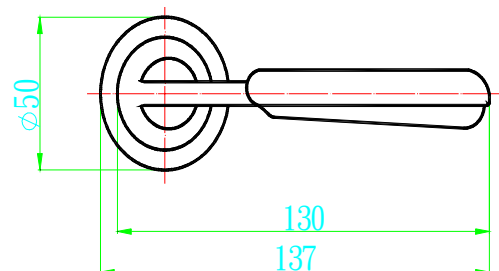

L514830RBCR 水平把手 銀

L54810RBCR 水平把手 銀

L54840RBCR 水平把手 銀

L54855RB 水平把手 銀

L54860RBCR 水平把手 銀

L54870RBCR 水平把手 銀

L54875RBCR/SBIANCO 水平把手 鉻白

L54875RBOL/NSAB 水平把手 銅+沙丁黑

L54880RBCR/SBIANCO 水平把手 鉻白

L54880RBOL/NSAB 水平把手 銅+沙丁黑

L58025RBAV 古典雕花水平把手 銀

L58025RBPOV 古典雕花水平把手 古銅

L58025RBDOR 古典雕花水平把手 金

L58030RBAV 5 古典雕花水平把手 古銀

L58030RBPOV 古典雕花水平把手 古銅

L58030RBDOR 古典雕花水平把手 金