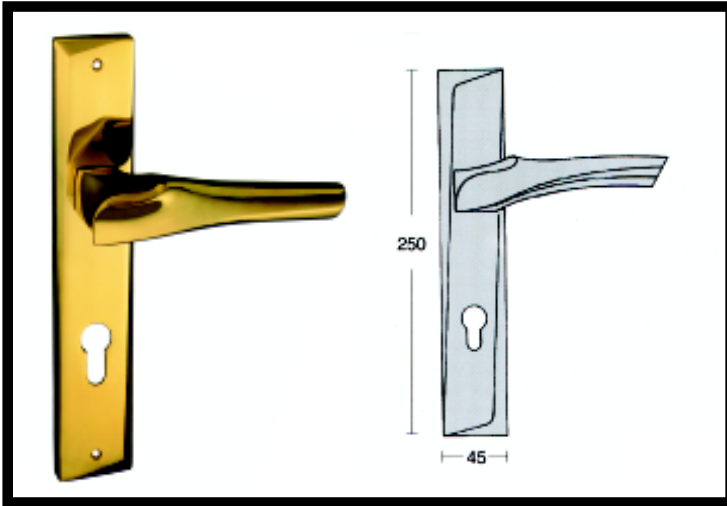

L54880RBCR/SBIANCO 水平把手 鉻白

L54880RBOL/NSAB 水平把手 銅+沙丁黑

L58025RBAV 古典雕花水平把手 銀

L58025RBPOV 古典雕花水平把手 古銅

L58025RBDOR 古典雕花水平把手 金

L58030RBAV 5 古典雕花水平把手 古銀

L58030RBPOV 古典雕花水平把手 古銅

L58030RBDOR 古典雕花水平把手 金

L511CL17 水平把手銀

L531CL17 水平把手銀

L550CS03 水平把手蓋(配件)毛絲

L550CS17 進口水平把手毛絲

L550CL17 進口水平把手亮銀

L54871CR 進口水平把手銀  
L54871DOR 進口水平把手金

L5350BC 水平把手銀

L5350SC 水平把手霧