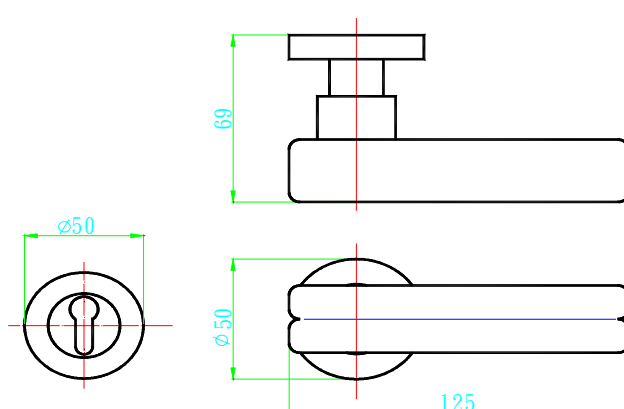

L6AU01P 琉璃水平把手 粉紅白

L6AU01SB 琉璃水平把手 海水藍

L6CR01B 琉璃水平把手 沙丁藍

L6CR01G 琉璃水平把手 透明綠

L6DV01B 琉璃水平把手透明藍綠

L6DV01SB 琉璃水平把手海水藍白

L6GDV02B 琉璃雙色把手透明藍綠