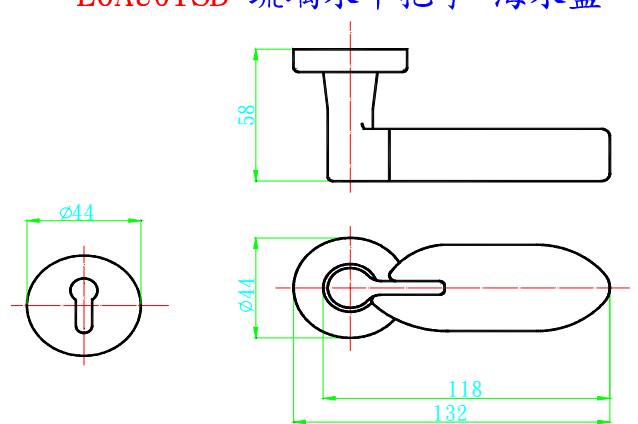

L6AU01P 琉璃水平把手 粉紅白

L6AU01SB 琉璃水平把手 海水藍

L6CR01B 琉璃水平把手 沙丁藍

L6CR01G 琉璃水平把手 透明綠

L6DV01B 琉璃水平把手透明藍綠

L6DV01SB 琉璃水平把手海水藍白

L6GDV02B 琉璃雙色把手透明藍綠