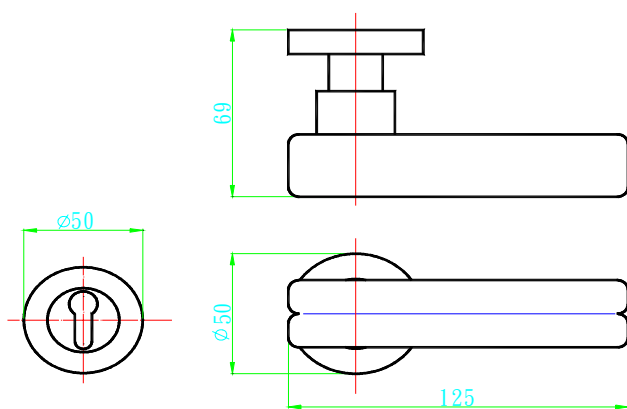

L6AU01P 琉璃水平把手 粉紅白

L6AU01SB 琉璃水平把手 海水藍

L6CR01B 琉璃水平把手 沙丁藍

L6CR01G 琉璃水平把手 透明綠

L6DV01B 琉璃水平把手透明藍綠

L6DV01SB 琉璃水平把手海水藍白

L6GDV02B 琉璃雙色把手透明藍綠