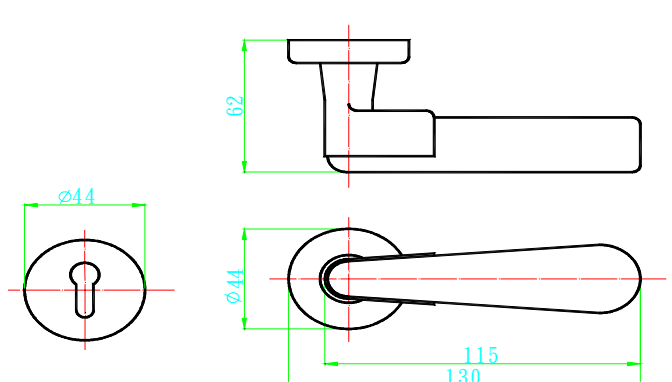

L6AU01P 琉璃水平把手 粉紅白

L6AU01SB 琉璃水平把手 海水藍

L6CR01B 琉璃水平把手 沙丁藍

L6CR01G 琉璃水平把手 透明綠

L6DV01B 琉璃水平把手透明藍綠

L6DV01SB 琉璃水平把手海水藍白

L6GDV02B 琉璃雙色把手透明藍綠