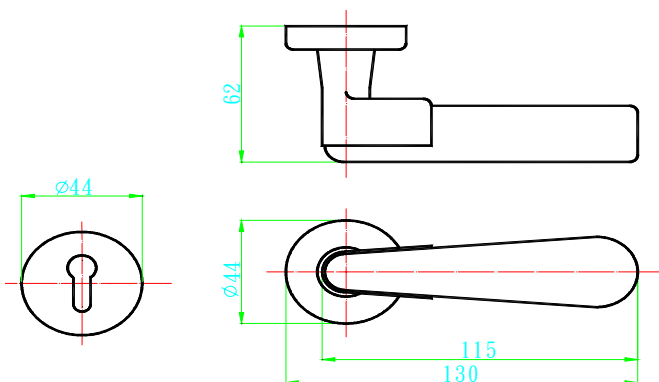

L6AU01P 琉璃水平把手 粉紅白

L6AU01SB 琉璃水平把手 海水藍

L6CR01B 琉璃水平把手 沙丁藍

L6CR01G 琉璃水平把手 透明綠

L6DV01B 琉璃水平把手透明藍綠

L6DV01SB 琉璃水平把手海水藍白

L6GDV02B 琉璃雙色把手透明藍綠