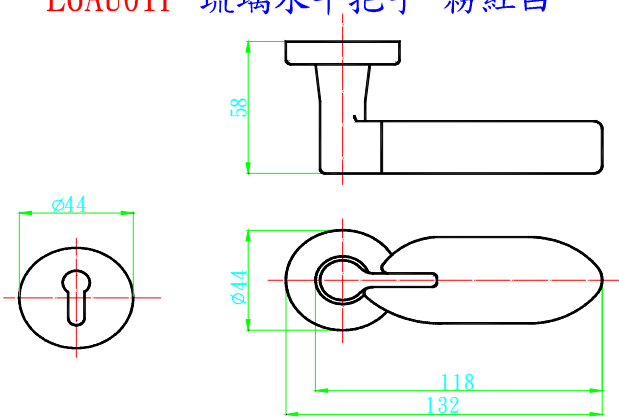

L6AU01P 琉璃水平把手 粉紅白

L6AU01SB 琉璃水平把手 海水藍

L6CR01B 琉璃水平把手 沙丁藍

L6CR01G 琉璃水平把手 透明綠

L6DV01B 琉璃水平把手透明藍綠

L6DV01SB 琉璃水平把手海水藍白

L6GDV02B 琉璃雙色把手透明藍綠