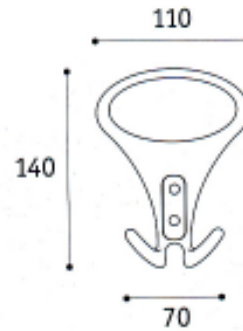

L71270C0 掛衣架 黑/白 1270C0

L7260C0 掛衣架 260C0 銀灰

PA00260
design:
Studio Dedall

L722CL95 掛衣架 22CL95 銀

L722MP95 掛衣架 22MP95 霧

L723CL95 掛衣架 23CL95 銀

L723MP95 掛衣架 23MP95 霧

L7262CH 掛衣架 262CH 銀