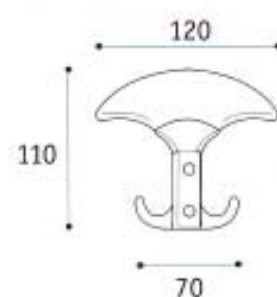

L723MP95 掛衣架 23MP95 霧