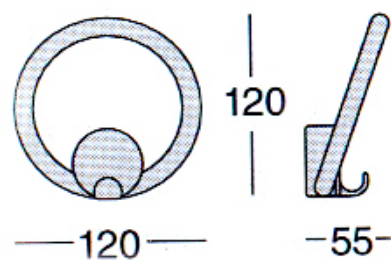

L7263CH 掛衣架 263CH 銀

L7264CH 掛衣架 264CH 銀
L7264CS 掛衣架 264CS 霧銀

L7268CH 掛衣架 268CH 銀

L7266C0 掛衣架 266C0 霧銀

L7266COR 掛衣架 266C0 紅

L7265CH 掛衣架 265CH 銀

L7267CH 掛衣架 267CH 銀

L7269COR 掛衣架 269CO 紅