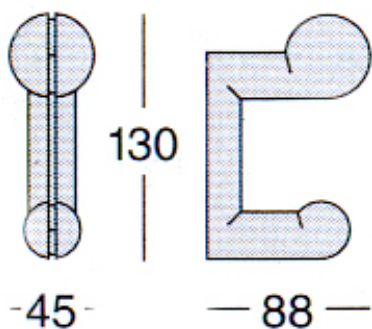

L71270C0 掛衣架 黑/白 1270C0

L7260C0 掛衣架 260C0 銀灰

PA00260
design:
Studio Dedall

L722CL95 掛衣架 22CL95 銀

L722MP95 掛衣架 22MP95 霧

L723CL95 掛衣架 23CL95 銀

L723MP95 掛衣架 23MP95 霧

L7262CH 掛衣架 262CH 銀