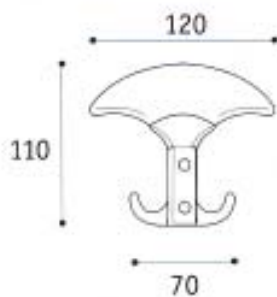

L723CL95 掛衣架 23CL95 銀