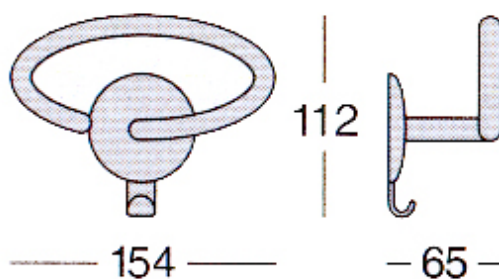

L7264CH 掛衣架 264CH 銀
L7264CS 掛衣架 264CS 霧銀