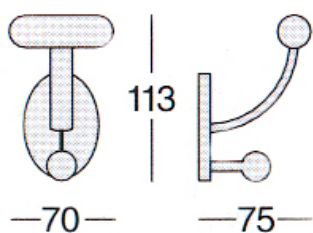

L7264CH 掛衣架 264CH 銀
L7264CS 掛衣架 264CS 霧銀