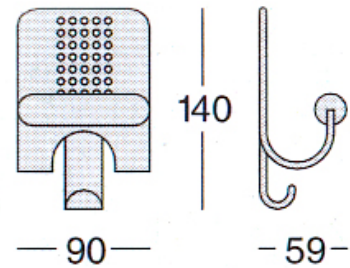

L7263CH 掛衣架 263CH 銀

L7264CH 掛衣架 264CH 銀
L7264CS 掛衣架 264CS 霧銀

L7268CH 掛衣架 268CH 銀

L7266C0 掛衣架 266C0 霧銀

L7266COR 掛衣架 266C0 紅

L7265CH 掛衣架 265CH 銀

L7267CH 掛衣架 267CH 銀

L7269COR 掛衣架 269CO 紅