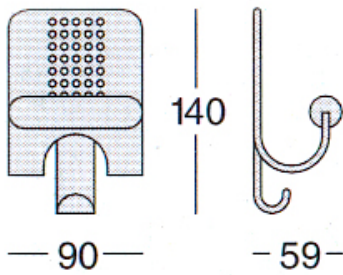

L7263CH 掛衣架 263CH 銀

L7264CH 掛衣架 264CH 銀
L7264CS 掛衣架 264CS 霧銀

L7268CH 掛衣架 268CH 銀

L7266C0 掛衣架 266C0 霧銀

L7266COR 掛衣架 266C0 紅

L7265CH 掛衣架 265CH 銀

L7267CH 掛衣架 267CH 銀

L7269COR 掛衣架 269CO 紅