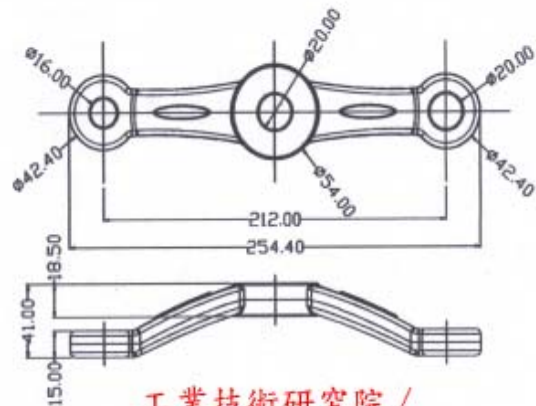

P0010

外銷爪式玻璃結構五金(一爪)

P0011

外銷爪式玻璃結構五金(二爪)90度

P0012

外銷爪式玻璃結構五金(二爪)180度

工業技術研究院 /
系統與航太技術發展中心測試
(工服編號：T2004081 A1)

P0013

外銷爪式玻璃結構五金(三爪)

P0014

外銷爪式玻璃結構五金(四爪)

工業技術研究院 /
系統與航太技術發展中心測試
(工服編號：T2004081 A2)

測試項目：負風壓 (Tensile Test)
正風壓 (Compression Test)
靜載重 (Dead Load)

P0015

外銷爪式玻璃結構五金(單層螺絲)