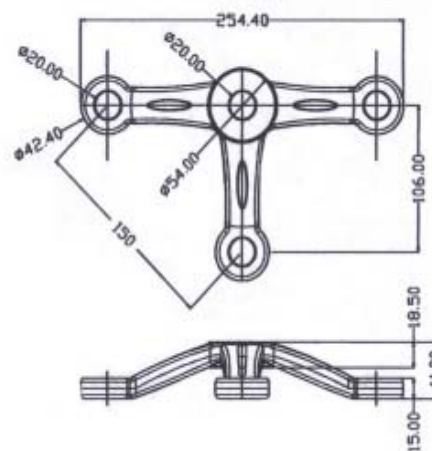

P0010

外銷爪式玻璃結構五金(一爪)

P0011

外銷爪式玻璃結構五金(二爪)90度

P0012

外銷爪式玻璃結構五金(二爪)180度

工業技術研究院 /
系統與航太技術發展中心測試
(工服編號：T2004081 A1)

P0013

外銷爪式玻璃結構五金(三爪)

P0014

外銷爪式玻璃結構五金(四爪)

工業技術研究院 /
系統與航太技術發展中心測試
(工服編號：T2004081 A2)

測試項目：負風壓 (Tensile Test)
正風壓 (Compression Test)
靜載重 (Dead Load)

P0015

外銷爪式玻璃結構五金(單層螺絲)