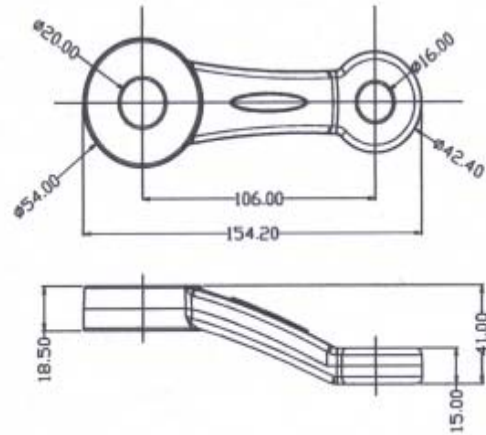

P0010

外銷爪式玻璃結構五金(一爪)

P0011

外銷爪式玻璃結構五金(二爪)90度

P0012

外銷爪式玻璃結構五金(二爪)180度

工業技術研究院 /
系統與航太技術發展中心測試
(工服編號：T2004081 A1)

P0013

外銷爪式玻璃結構五金(三爪)

P0014

外銷爪式玻璃結構五金(四爪)

工業技術研究院 /
系統與航太技術發展中心測試
(工服編號：T2004081 A2)

測試項目：負風壓 (Tensile Test)
正風壓 (Compression Test)
靜載重 (Dead Load)

P0015

外銷爪式玻璃結構五金(單層螺絲)