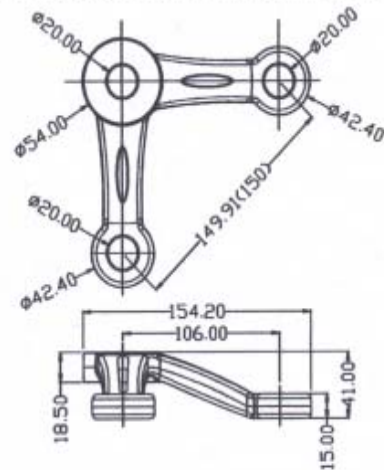

P0010

外銷爪式玻璃結構五金(一爪)

P0011

外銷爪式玻璃結構五金(二爪)90度

P0012

外銷爪式玻璃結構五金(二爪)180度

工業技術研究院 /
系統與航太技術發展中心測試
(工服編號：T2004081 A1)

P0013

外銷爪式玻璃結構五金(三爪)

P0014

外銷爪式玻璃結構五金(四爪)

工業技術研究院 /
系統與航太技術發展中心測試
(工服編號：T2004081 A2)

測試項目：負風壓 (Tensile Test)
正風壓 (Compression Test)
靜載重 (Dead Load)

P0015

外銷爪式玻璃結構五金(單層螺絲)