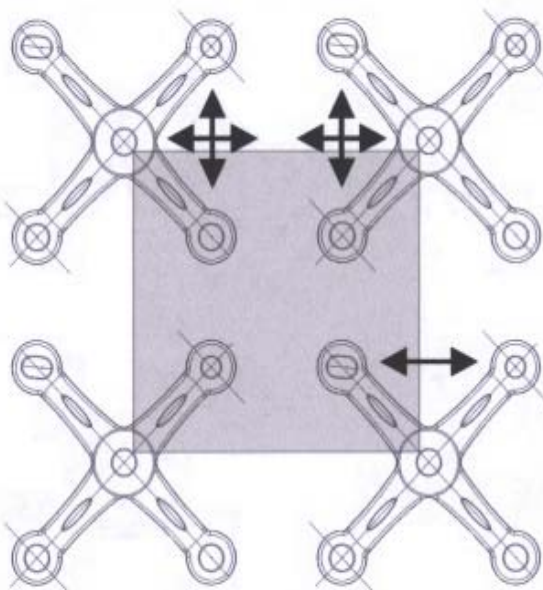

外銷爪式玻璃結構五金(三爪)

P0014

外銷爪式玻璃結構五金(四爪)

工業技術研究院 /
系統與航太技術發展中心測試
(工服編號：T2004081 A2)

測試項目：負風壓 (Tensile Test)
正風壓 (Compression Test)
靜載重 (Dead Load)

P0015

外銷爪式玻璃結構五金(單層螺絲)