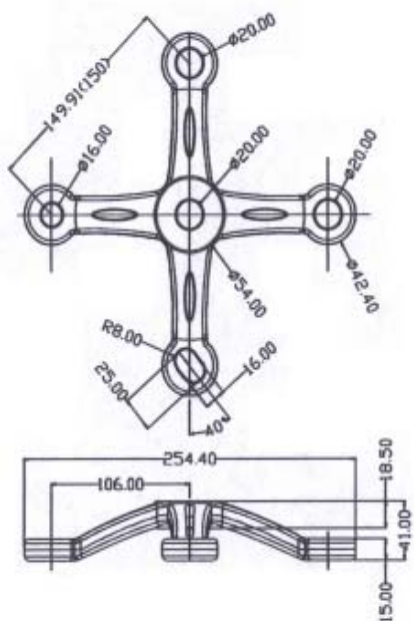

P0010

外銷爪式玻璃結構五金(一爪)

P0011

外銷爪式玻璃結構五金(二爪)90度

P0012

外銷爪式玻璃結構五金(二爪)180度

工業技術研究院 /
系統與航太技術發展中心測試
(工服編號：T2004081 A1)

P0013

外銷爪式玻璃結構五金(三爪)

P0014

外銷爪式玻璃結構五金(四爪)

工業技術研究院 /
系統與航太技術發展中心測試
(工服編號：T2004081 A2)

測試項目：負風壓 (Tensile Test)
正風壓 (Compression Test)
靜載重 (Dead Load)

P0015

外銷爪式玻璃結構五金(單層螺絲)