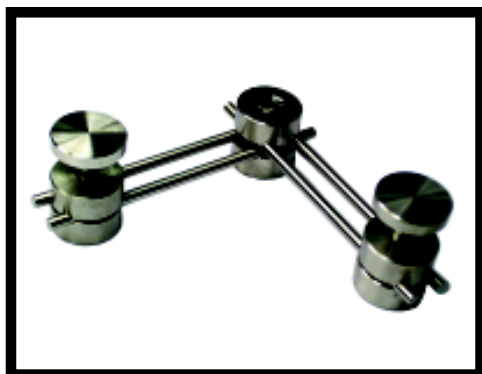

P30006A 結構五金 -30m/m
P30006B 結構五金 -22m/m

P30007A 結構五金 -30m/m
P30007B 結構五金 -22m/m