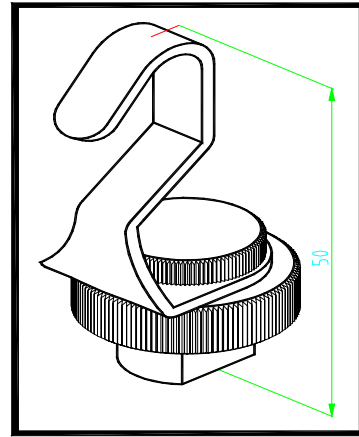

Y4036C 掛畫用活動Y索座銀色

Y4036S 掛畫軌道Y索座霧面

Y4038C 掛畫用軌道可調掛鉤銀

Y4038S 掛畫用軌道可調掛鉤霧

Y4046 Y 索不鏽鋼結合器 18mm

Y4011C Y 索 (15mm. 20mm)